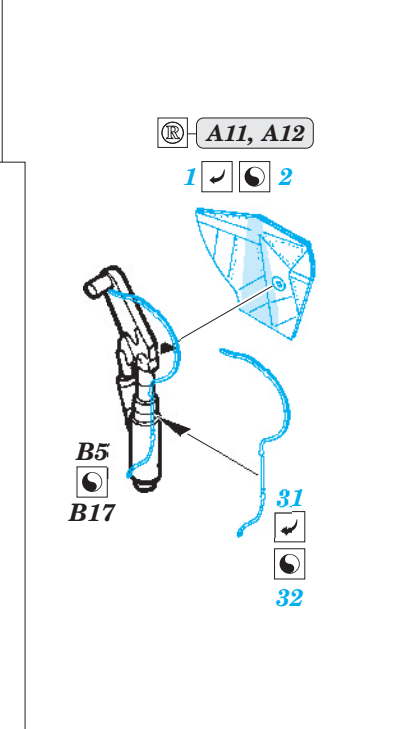

# MiG-15/MiG-15bis exterior

eduard

72 543

1/72 scale detail set for Eduard kit • sada detailů pro model 1/72 Eduard

- ★ APPLY EXPRESS MASK AND PAINT BEFORE GLUING  
POUŽIT EXPRESS MASK NABARVIT PŘED SLEPENÍM
- ☉ SYMMETRICAL ASSEMBLY  
SYMETRICKÁ MONTÁŽ
- ☐ REMOVE  
ODSTRANIT
- ☑ BEND  
OHNOUT
- ☑ GRIND  
OBROUSIT
- ☑ DRILL HOLE  
VRTAT OTVOR
- ☑ ? OPTION  
VOLBA
- ☑ Ⓜ REPLACE  
NAHRADIT

  ORIGINAL KIT PARTS PŮVODNÍ DÍLY STAVEBNICE    
   PHOTO-ETCHED PARTS LEPTANÉ DÍLY    
   PARTS TO BE REMOVED DÍLY K ODSTRANĚNÍ    
   FILL TMELIT

For further detail sets look for **eduard** 73 463 MiG-15/MiG-15bis  
(not included in this set)