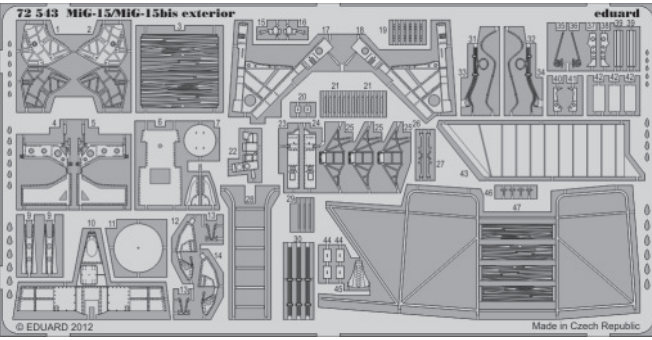

# MiG-15/MiG-15bis exterior

eduard

72 543

1/72 scale detail set for Eduard kit • sada detailů pro model 1/72 Eduard

- ★ APPLY EXPRESS MASK AND PAINT BEFORE GLUING  
POUŽIT EXPRESS MASK NABARVIT PŘED SLEPENÍM
- ☉ SYMMETRICAL ASSEMBLY  
SYMETRICKÁ MONTÁŽ
- ☐ REMOVE  
ODSTRANIT
- ☑ BEND  
OHNOUT
- ☑ GRIND  
OBROUSIT
- ☑ DRILL HOLE  
VRTAT OTVOR
- ☑ ? OPTION  
VOLBA
- ☑ Ⓜ REPLACE  
NAHRADIT

  ORIGINAL KIT PARTS PŮVODNÍ DÍLY STAVEBNICE    
   PHOTO-ETCHED PARTS LEPTANÉ DÍLY    
   PARTS TO BE REMOVED DÍLY K ODSTRANĚNÍ    
   FILL TMELIT

For further detail sets look for **eduard** 73 463 MiG-15/MiG-15bis  
(not included in this set)