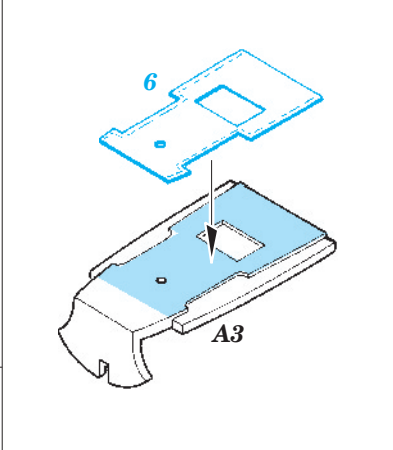

# MiG-15/MiG-15bis exterior

eduard

72 543

1/72 scale detail set for Eduard kit • sada detailů pro model 1/72 Eduard

- ★ APPLY EXPRESS MASK AND PAINT BEFORE GLUING  
POUŽIT EXPRESS MASK NABARVIT PŘED SLEPENÍM
- ☉ SYMMETRICAL ASSEMBLY  
SYMETRICKÁ MONTÁŽ
- ☐ REMOVE  
ODSTRANIT
- ☑ BEND  
OHNOUT
- ☑ GRIND  
OBROUSIT
- ☑ DRILL HOLE  
VRTAT OTVOR
- ☑ ? OPTION  
VOLBA
- ☑ Ⓜ REPLACE  
NAHRADIT

  ORIGINAL KIT PARTS PŮVODNÍ DÍLY STAVEBNICE    
   PHOTO-ETCHED PARTS LEPTANÉ DÍLY    
   PARTS TO BE REMOVED DÍLY K ODSTRANĚNÍ    
   FILL TMELIT

For further detail sets look for **eduard** 73 463 MiG-15/MiG-15bis  
(not included in this set)