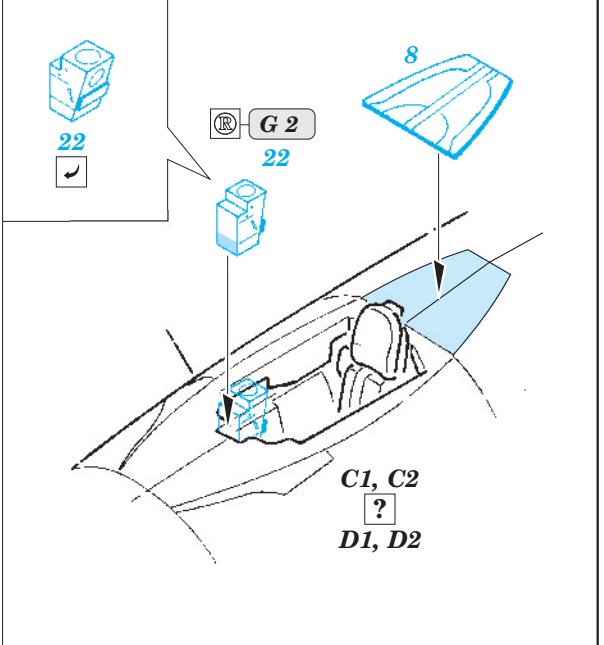

# MiG-15/MiG-15bis exterior

eduard

72 543

1/72 scale detail set for Eduard kit • sada detailů pro model 1/72 Eduard

- ★ APPLY EXPRESS MASK AND PAINT BEFORE GLUING  
POUŽIT EXPRESS MASK NABARVIT PŘED SLEPENÍM
- ☉ SYMMETRICAL ASSEMBLY  
SYMETRICKÁ MONTÁŽ
- ☐ REMOVE  
ODSTRANIT
- ☑ BEND  
OHNOUT
- ☑ GRIND  
OBROUSIT
- ☑ DRILL HOLE  
VRTAT OTVOR
- ☑ ? OPTION  
VOLBA
- ☑ Ⓜ REPLACE  
NAHRADIT

  ORIGINAL KIT PARTS PŮVODNÍ DÍLY STAVEBNICE    
   PHOTO-ETCHED PARTS LEPTANÉ DÍLY    
   PARTS TO BE REMOVED DÍLY K ODSTRANĚNÍ    
   FILL TMELIT

For further detail sets look for **eduard** 73 463 MiG-15/MiG-15bis  
(not included in this set)