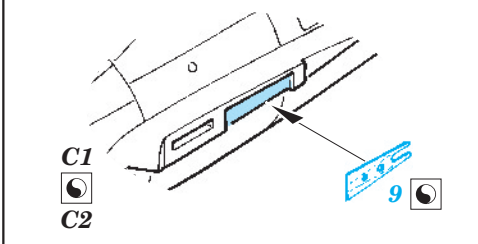

# MiG-15/MiG-15bis exterior

eduard

72 543

1/72 scale detail set for Eduard kit • sada detailů pro model 1/72 Eduard

- ★ APPLY EXPRESS MASK AND PAINT BEFORE GLUING  
POUŽIT EXPRESS MASK NABARVIT PŘED SLEPENÍM
- ☉ SYMMETRICAL ASSEMBLY  
SYMETRICKÁ MONTÁŽ
- ☐ REMOVE  
ODSTRANIT
- ☑ BEND  
OHNOUT
- ☑ GRIND  
OBROUSIT
- ☑ DRILL HOLE  
VRTAT OTVOR
- ☑ ? OPTION  
VOLBA
- ☑ Ⓜ REPLACE  
NAHRADIT

  ORIGINAL KIT PARTS PŮVODNÍ DÍLY STAVEBNICE    
   PHOTO-ETCHED PARTS LEPTANÉ DÍLY    
   PARTS TO BE REMOVED DÍLY K ODSTRANĚNÍ    
   FILL TMELIT

For further detail sets look for **eduard** 73 463 MiG-15/MiG-15bis  
(not included in this set)