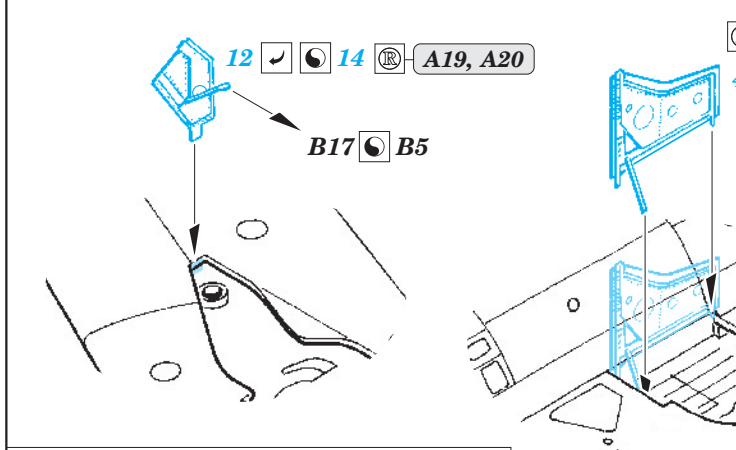

# MiG-15/MiG-15bis exterior

eduard

72 543

1/72 scale detail set for Eduard kit • sada detailů pro model 1/72 Eduard

- ★ APPLY EXPRESS MASK AND PAINT BEFORE GLUING  
POUŽIT EXPRESS MASK NABARVIT PŘED SLEPENÍM
- ☉ SYMMETRICAL ASSEMBLY  
SYMETRICKÁ MONTÁŽ
- ☐ REMOVE  
ODSTRANIT
- ☑ BEND  
OHNOUT
- ☑ GRIND  
OBROUSIT
- ☑ DRILL HOLE  
VRTAT OTVOR
- ☑ ? OPTION  
VOLBA
- ☑ Ⓜ REPLACE  
NAHRADIT

  ORIGINAL KIT PARTS PŮVODNÍ DÍLY STAVEBNICE    
   PHOTO-ETCHED PARTS LEPTANÉ DÍLY    
   PARTS TO BE REMOVED DÍLY K ODSTRANĚNÍ    
   FILL TMELIT

For further detail sets look for **eduard** 73 463 MiG-15/MiG-15bis  
(not included in this set)