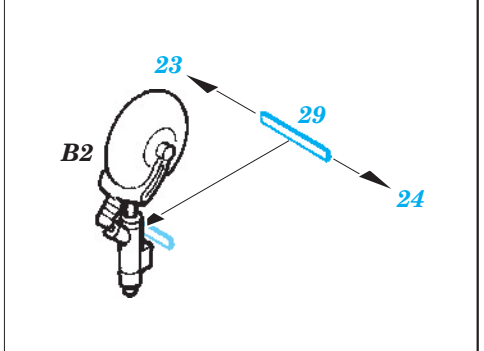

# MiG-15/MiG-15bis exterior

eduard

72 543

1/72 scale detail set for Eduard kit • sada detailů pro model 1/72 Eduard

- ★ APPLY EXPRESS MASK AND PAINT BEFORE GLUING  
POUŽIT EXPRESS MASK NABARVIT PŘED SLEPENÍM
- ☉ SYMMETRICAL ASSEMBLY  
SYMETRICKÁ MONTÁŽ
- ☐ REMOVE  
ODSTRANIT
- ☑ BEND  
OHNOUT
- ☑ GRIND  
OBROUSIT
- ☑ DRILL HOLE  
VRTAT OTVOR
- ☑ ? OPTION  
VOLBA
- ☑ Ⓜ REPLACE  
NAHRADIT

  ORIGINAL KIT PARTS PŮVODNÍ DÍLY STAVEBNICE    
   PHOTO-ETCHED PARTS LEPTANÉ DÍLY    
   PARTS TO BE REMOVED DÍLY K ODSTRANĚNÍ    
   FILL TMELIT

For further detail sets look for **eduard** 73 463 MiG-15/MiG-15bis  
(not included in this set)