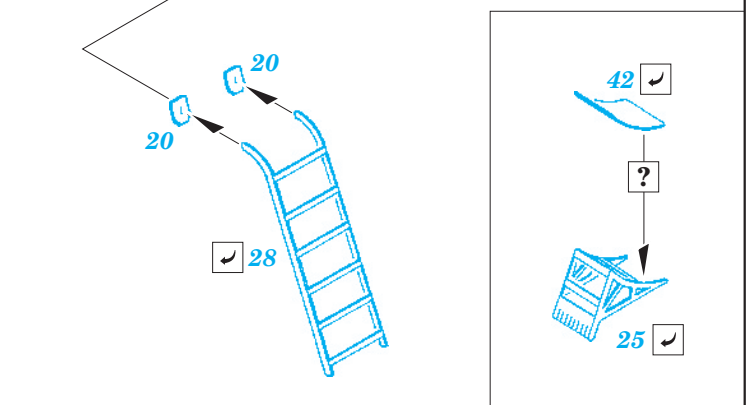

# MiG-15/MiG-15bis exterior

eduard

72 543

1/72 scale detail set for Eduard kit • sada detailů pro model 1/72 Eduard

- ★ APPLY EXPRESS MASK AND PAINT BEFORE GLUING  
POUŽIT EXPRESS MASK NABARVIT PŘED SLEPENÍM
- ☉ SYMMETRICAL ASSEMBLY  
SYMETRICKÁ MONTÁŽ
- ☐ REMOVE  
ODSTRANIT
- ☑ BEND  
OHNOUT
- ☑ GRIND  
OBROUSIT
- ☑ DRILL HOLE  
VRTAT OTVOR
- ☑ ? OPTION  
VOLBA
- ☑ Ⓜ REPLACE  
NAHRADIT

  ORIGINAL KIT PARTS PŮVODNÍ DÍLY STAVEBNICE    
   PHOTO-ETCHED PARTS LEPTANÉ DÍLY    
   PARTS TO BE REMOVED DÍLY K ODSTRANĚNÍ    
   FILL TMELIT

For further detail sets look for **eduard** 73 463 MiG-15/MiG-15bis  
(not included in this set)