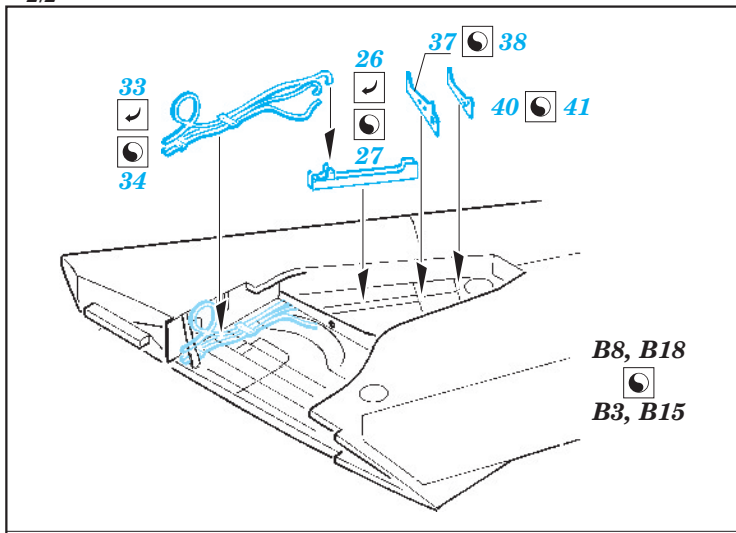

# MiG-15/MiG-15bis exterior

eduard

72 543

1/72 scale detail set for Eduard kit • sada detailů pro model 1/72 Eduard

- ★ APPLY EXPRESS MASK AND PAINT BEFORE GLUING  
POUŽIT EXPRESS MASK NABARVIT PŘED SLEPENÍM
- ☉ SYMMETRICAL ASSEMBLY  
SYMETRICKÁ MONTÁŽ
- ☐ REMOVE  
ODSTRANIT
- ☑ BEND  
OHNOUT
- ☑ GRIND  
OBROUSIT
- ☑ DRILL HOLE  
VRTAT OTVOR
- ☑ ? OPTION  
VOLBA
- ☑ Ⓜ REPLACE  
NAHRADIT

  ORIGINAL KIT PARTS PŮVODNÍ DÍLY STAVEBNICE    
   PHOTO-ETCHED PARTS LEPTANÉ DÍLY    
   PARTS TO BE REMOVED DÍLY K ODSTRANĚNÍ    
   FILL TMELIT

For further detail sets look for **eduard** 73 463 MiG-15/MiG-15bis  
(not included in this set)