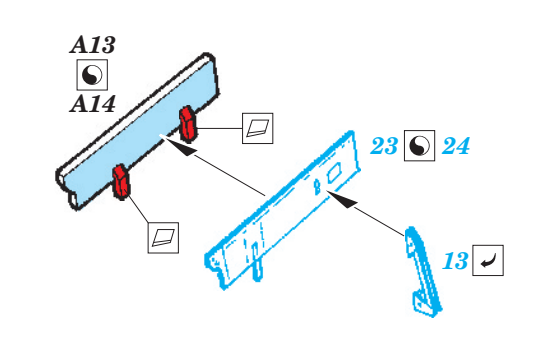

# MiG-15/MiG-15bis exterior

eduard

72 543

1/72 scale detail set for Eduard kit • sada detailů pro model 1/72 Eduard

- ★ APPLY EXPRESS MASK AND PAINT BEFORE GLUING  
POUŽIT EXPRESS MASK NABARVIT PŘED SLEPENÍM
- ☉ SYMMETRICAL ASSEMBLY  
SYMETRICKÁ MONTÁŽ
- ☐ REMOVE  
ODSTRANIT
- ☑ BEND  
OHNOUT
- ☑ GRIND  
OBROUSIT
- ☑ DRILL HOLE  
VRTAT OTVOR
- ☑ ? OPTION  
VOLBA
- ☑ Ⓜ REPLACE  
NAHRADIT

  ORIGINAL KIT PARTS PŮVODNÍ DÍLY STAVEBNICE    
   PHOTO-ETCHED PARTS LEPTANÉ DÍLY    
   PARTS TO BE REMOVED DÍLY K ODSTRANĚNÍ    
   FILL TMELIT

For further detail sets look for **eduard** 73 463 MiG-15/MiG-15bis  
(not included in this set)