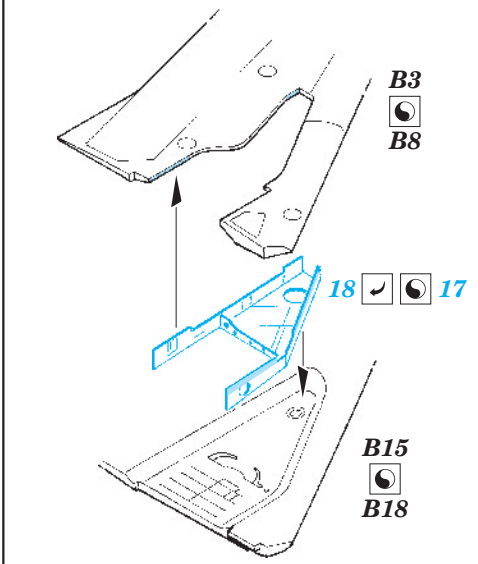

# MiG-15/MiG-15bis exterior

eduard

72 543

1/72 scale detail set for Eduard kit • sada detailů pro model 1/72 Eduard

- ★ APPLY EXPRESS MASK AND PAINT BEFORE GLUING  
POUŽIT EXPRESS MASK NABARVIT PŘED SLEPENÍM
- ☉ SYMMETRICAL ASSEMBLY  
SYMETRICKÁ MONTÁŽ
- ☐ REMOVE  
ODSTRANIT
- ☑ BEND  
OHNOUT
- ☑ GRIND  
OBROUSIT
- ☑ DRILL HOLE  
VRTAT OTVOR
- ☑ ? OPTION  
VOLBA
- ☑ Ⓜ REPLACE  
NAHRADIT

  ORIGINAL KIT PARTS PŮVODNÍ DÍLY STAVEBNICE    
   PHOTO-ETCHED PARTS LEPTANÉ DÍLY    
   PARTS TO BE REMOVED DÍLY K ODSTRANĚNÍ    
   FILL TMELIT

For further detail sets look for **eduard** 73 463 MiG-15/MiG-15bis  
(not included in this set)