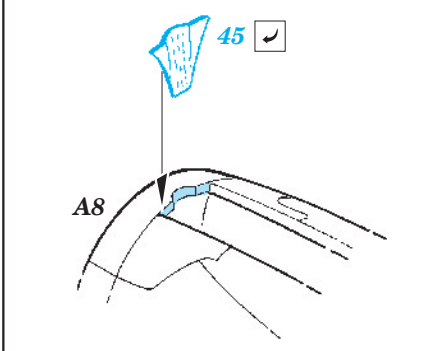

# MiG-15/MiG-15bis exterior

eduard

72 543

1/72 scale detail set for Eduard kit • sada detailů pro model 1/72 Eduard

- ★ APPLY EXPRESS MASK AND PAINT BEFORE GLUING  
POUŽIT EXPRESS MASK NABARVIT PŘED SLEPENÍM
- ☉ SYMMETRICAL ASSEMBLY  
SYMETRICKÁ MONTÁŽ
- ☐ REMOVE  
ODSTRANIT
- ☑ BEND  
OHNOUT
- ☑ GRIND  
OBROUSIT
- ☑ DRILL HOLE  
VRTAT OTVOR
- ☑ ? OPTION  
VOLBA
- ☑ Ⓜ REPLACE  
NAHRADIT

  ORIGINAL KIT PARTS PŮVODNÍ DÍLY STAVEBNICE    
   PHOTO-ETCHED PARTS LEPTANÉ DÍLY    
   PARTS TO BE REMOVED DÍLY K ODSTRANĚNÍ    
   FILL TMELIT

For further detail sets look for **eduard** 73 463 MiG-15/MiG-15bis  
(not included in this set)