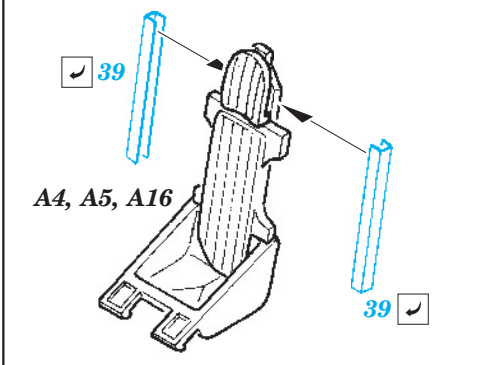

# MiG-15/MiG-15bis exterior

eduard

72 543

1/72 scale detail set for Eduard kit • sada detailů pro model 1/72 Eduard

- ★ APPLY EXPRESS MASK AND PAINT BEFORE GLUING  
POUŽIT EXPRESS MASK NABARVIT PŘED SLEPENÍM
- ☉ SYMMETRICAL ASSEMBLY  
SYMETRICKÁ MONTÁŽ
- ☐ REMOVE  
ODSTRANIT
- ☑ BEND  
OHNOUT
- ☑ GRIND  
OBROUSIT
- ☑ DRILL HOLE  
VRTAT OTVOR
- ☑ ? OPTION  
VOLBA
- ☑ Ⓜ REPLACE  
NAHRADIT

  ORIGINAL KIT PARTS PŮVODNÍ DÍLY STAVEBNICE    
   PHOTO-ETCHED PARTS LEPTANÉ DÍLY    
   PARTS TO BE REMOVED DÍLY K ODSTRANĚNÍ    
   FILL TMELIT

For further detail sets look for **eduard** 73 463 MiG-15/MiG-15bis  
(not included in this set)