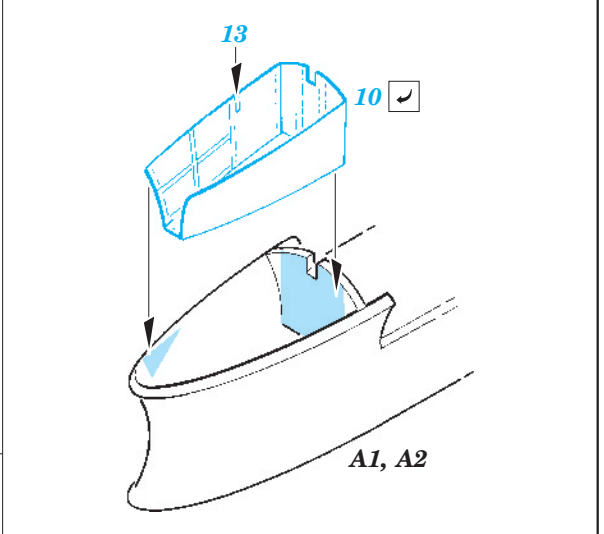

# MiG-15/MiG-15bis exterior

eduard

72 543

1/72 scale detail set for Eduard kit • sada detailů pro model 1/72 Eduard

- ★ APPLY EXPRESS MASK AND PAINT BEFORE GLUING  
POUŽIT EXPRESS MASK NABARVIT PŘED SLEPENÍM
- ☉ SYMMETRICAL ASSEMBLY  
SYMETRICKÁ MONTÁŽ
- ☐ REMOVE  
ODSTRANIT
- ☑ BEND  
OHNOUT
- ☑ GRIND  
OBROUSIT
- ☑ DRILL HOLE  
VRTAT OTVOR
- ☑ ? OPTION  
VOLBA
- ☑ Ⓜ REPLACE  
NAHRADIT

  ORIGINAL KIT PARTS PŮVODNÍ DÍLY STAVEBNICE    
   PHOTO-ETCHED PARTS LEPTANÉ DÍLY    
   PARTS TO BE REMOVED DÍLY K ODSTRANĚNÍ    
   FILL TMELIT

For further detail sets look for **eduard** 73 463 MiG-15/MiG-15bis  
(not included in this set)