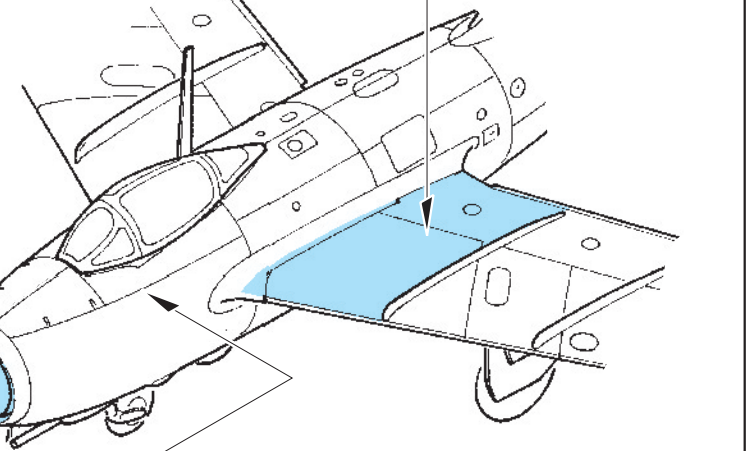

# MiG-15/MiG-15bis exterior

eduard

72 543

1/72 scale detail set for Eduard kit • sada detailů pro model 1/72 Eduard

- ★ APPLY EXPRESS MASK AND PAINT BEFORE GLUING  
POUŽIT EXPRESS MASK NABARVIT PŘED SLEPENÍM
- ☉ SYMMETRICAL ASSEMBLY  
SYMETRICKÁ MONTÁŽ
- ☐ REMOVE  
ODSTRANIT
- ☑ BEND  
OHNOUT
- ☑ GRIND  
OBROUSIT
- ☑ DRILL HOLE  
VRTAT OTVOR
- ☑ ? OPTION  
VOLBA
- ☑ Ⓜ REPLACE  
NAHRADIT

  ORIGINAL KIT PARTS PŮVODNÍ DÍLY STAVEBNICE    
   PHOTO-ETCHED PARTS LEPTANÉ DÍLY    
   PARTS TO BE REMOVED DÍLY K ODSTRANĚNÍ    
   FILL TMELIT

For further detail sets look for **eduard** 73 463 MiG-15/MiG-15bis  
(not included in this set)