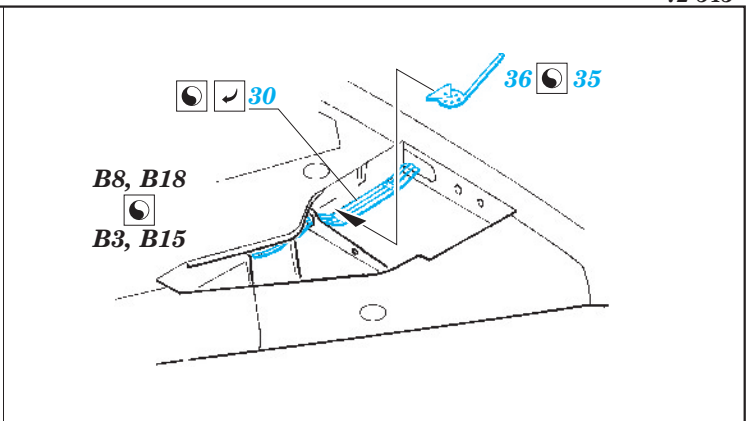

For further detail sets look for **eduard** 73 463 MiG-15/MiG-15bis
(not included in this set)

For further detail sets look for **eduard** 72 549 MiG-15/MiG-15bis landing flaps
(not included in this set)