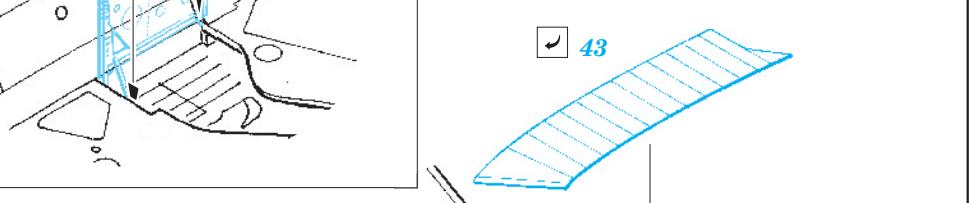

For further detail sets look for **eduard** 73 463 MiG-15/MiG-15bis
(not included in this set)

For further detail sets look for **eduard** 72 549 MiG-15/MiG-15bis landing flaps
(not included in this set)