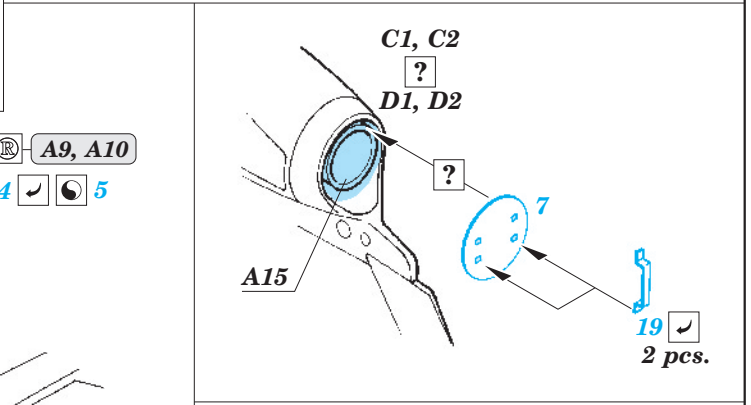

# MiG-15/MiG-15bis exterior

eduard

72 543

1/72 scale detail set for Eduard kit • sada detailů pro model 1/72 Eduard

- ★ APPLY EXPRESS MASK AND PAINT BEFORE GLUING  
POUŽIT EXPRESS MASK NABARVIT PŘED SLEPENÍM
- ☉ SYMMETRICAL ASSEMBLY  
SYMETRICKÁ MONTÁŽ
- ☐ REMOVE  
ODSTRANIT
- ☑ BEND  
OHNOUT
- ☑ GRIND  
OBROUSIT
- ☑ DRILL HOLE  
VRTAT OTVOR
- ☑ ? OPTION  
VOLBA
- ☑ Ⓜ REPLACE  
NAHRADIT

  ORIGINAL KIT PARTS PŮVODNÍ DÍLY STAVEBNICE    
   PHOTO-ETCHED PARTS LEPTANÉ DÍLY    
   PARTS TO BE REMOVED DÍLY K ODSTRANĚNÍ    
   FILL TMELIT

For further detail sets look for **eduard** 73 463 MiG-15/MiG-15bis  
(not included in this set)