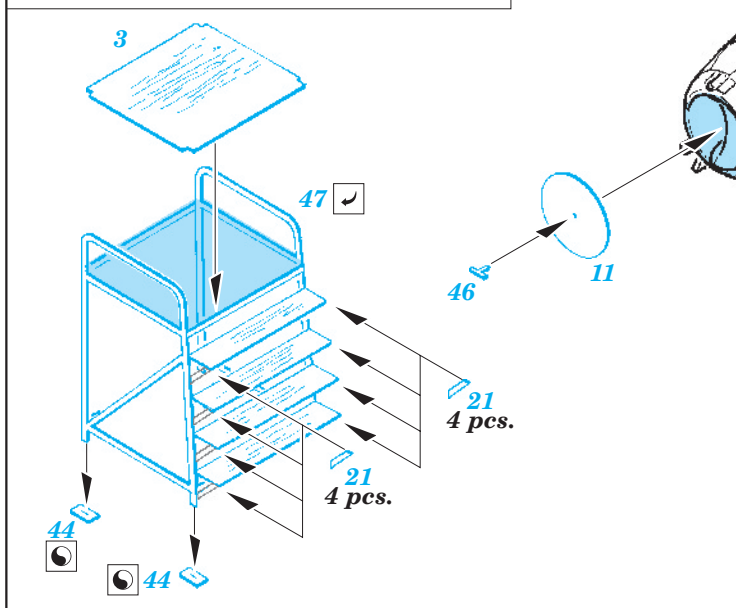

# MiG-15/MiG-15bis exterior

eduard

72 543

1/72 scale detail set for Eduard kit • sada detailů pro model 1/72 Eduard

- ★ APPLY EXPRESS MASK AND PAINT BEFORE GLUING  
POUŽIT EXPRESS MASK NABARVIT PŘED SLEPENÍM
- ☉ SYMMETRICAL ASSEMBLY  
SYMETRICKÁ MONTÁŽ
- ☐ REMOVE  
ODSTRANIT
- ☑ BEND  
OHNOUT
- ☑ GRIND  
OBROUSIT
- ☑ DRILL HOLE  
VRTAT OTVOR
- ☑ ? OPTION  
VOLBA
- ☑ Ⓜ REPLACE  
NAHRADIT

  ORIGINAL KIT PARTS PŮVODNÍ DÍLY STAVEBNICE    
   PHOTO-ETCHED PARTS LEPTANÉ DÍLY    
   PARTS TO BE REMOVED DÍLY K ODSTRANĚNÍ    
   FILL TMELIT

For further detail sets look for **eduard** 73 463 MiG-15/MiG-15bis  
(not included in this set)