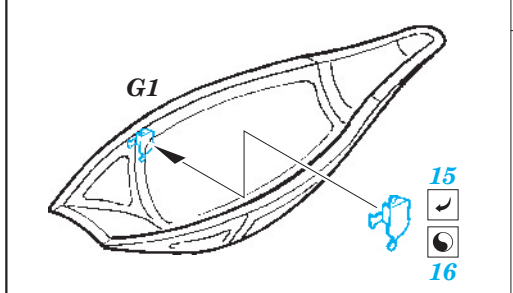

# MiG-15/MiG-15bis exterior

eduard

72 543

1/72 scale detail set for Eduard kit • sada detailů pro model 1/72 Eduard

- ★ APPLY EXPRESS MASK AND PAINT BEFORE GLUING  
POUŽIT EXPRESS MASK NABARVIT PŘED SLEPENÍM
- ☉ SYMMETRICAL ASSEMBLY  
SYMETRICKÁ MONTÁŽ
- ☐ REMOVE  
ODSTRANIT
- ☑ BEND  
OHNOUT
- ☑ GRIND  
OBROUSIT
- ☑ DRILL HOLE  
VRTAT OTVOR
- ☑ ? OPTION  
VOLBA
- ☑ Ⓜ REPLACE  
NAHRADIT

  ORIGINAL KIT PARTS PŮVODNÍ DÍLY STAVEBNICE    
   PHOTO-ETCHED PARTS LEPTANÉ DÍLY    
   PARTS TO BE REMOVED DÍLY K ODSTRANĚNÍ    
   FILL TMELIT

For further detail sets look for **eduard** 73 463 MiG-15/MiG-15bis  
(not included in this set)