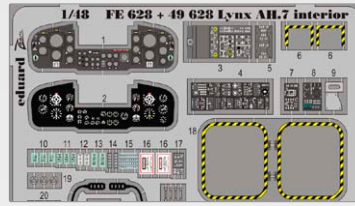

73469 Bf 110C/D Weekend
1/72 Eduard
(1 part)

[DETAILS](#)