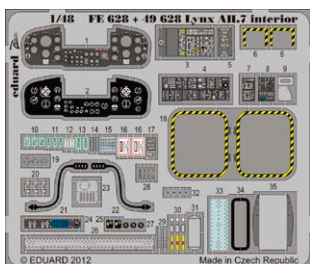

FE630 Bf 109F-4 S.A. 1/48 Zvezda