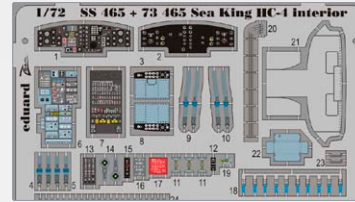

[DETAILS](#)

FE 633 T-28D S.A.
1/48 Roden
(1 part)

[DETAILS](#)

SS 458 Wessex HU.5 interior S.A.
1/72 Italeri
(1 part)

[DETAILS](#)

SS 465 Sea King HC-4 interior S.A.
1/72 Cyber Hobby
(1 part)

[DETAILS](#)

FE 630 Bf 109F-4 S.A.
1/48 Zvezda
(1 part)