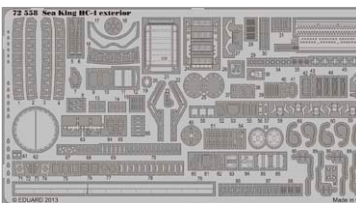

72559 Bf 110G-4
1/72 Eduard
(1 part)

[DETAILS](#)

NO PREVIEW

72552 Sunderland Mk.I surface panels
1/72 Italeri
(1 part)

[DETAILS](#)

72557 Sea King AEW.2 exterior
1/72 Cyber Hobby
(2 parts)

[DETAILS](#)

72558 Sea King HC-4 exterior
1/72 Cyber Hobby
(1 part)