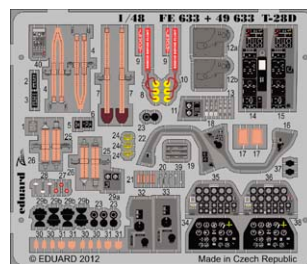

FE630 Bf 109F-4 S.A. 1/48 Zvezda