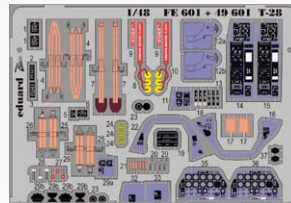

[DETAILS](#)

FE 621 MiG-21F S.A.
1/48 Trumpeter
(1 part)

[DETAILS](#)

BIG-ED SETS

BIG3324 He 219
1/32 REVELL

[DETAILS](#)

BIG3578 FAUNA I. 1/35

[DETAILS](#)