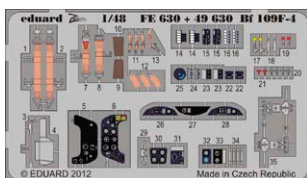

FE630 Bf 109F-4 S.A. 1/48 Zvezda