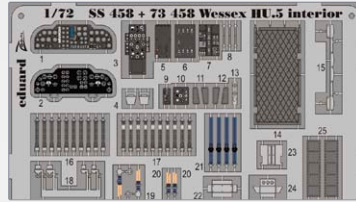

SS 458 Wessex HU.5 interior S.A.
1/72 Italeri
(1 part)

[DETAILS](#)