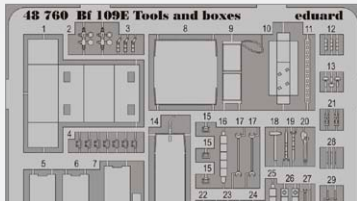

36250 DB G-4 staff car tire chains
1/35 ICM
(2 parts)

[DETAILS](#)

36251 Jagdpanzer 38(t) Hetzer
1/35 Academy
(2 parts)

[DETAILS](#)

48759 Lynx AH.7 exterior
1/48 Airfix
(1 part)

[DETAILS](#)

48760 Bf 109E tools and boxes
1/48
(1 part)