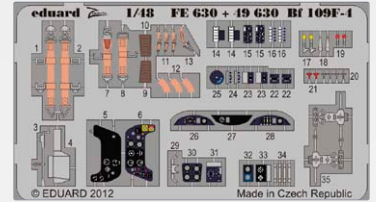

[DETAILS](#)

FE 633 T-28D S.A.
1/48 Roden
(1 part)

[DETAILS](#)

SS 458 Wessex HU.5 interior S.A.
1/72 Italeri
(1 part)

[DETAILS](#)

SS 465 Sea King HC-4 interior S.A.
1/72 Cyber Hobby
(1 part)

[DETAILS](#)

FE 630 Bf 109F-4 S.A.
1/48 Zvezda
(1 part)