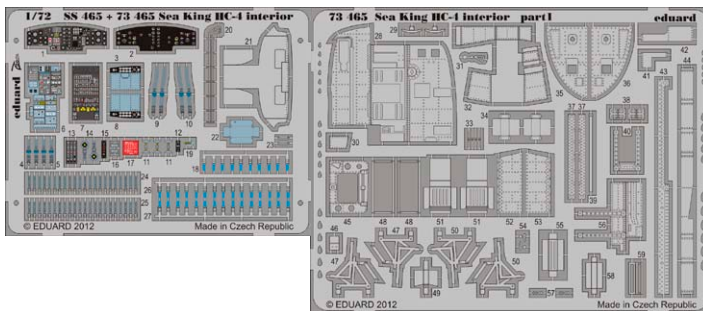

72560 Wessex HU.5 exterior 1/72 Italeri

72561 Bf 110G FuG 220/212 1/72 Eduard

73458 Wessex HU.5 interior S.A 1/72 Italeri

FE621 MiG-21F-13 S.A. 1/48 Trumpeter

73469 Bf 110C/D Weekend 1/72 Eduard

FE628 Lynx AH.7 interior S.A. 1/48 Airfix