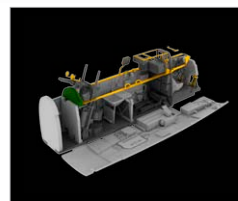

[DETAILS](#)

648096 MG FF gun
1/48

[DETAILS](#)

672015 Bf 110G-4 cockpit
1/72 Eduard

[DETAILS](#)

PHOTO-ETCHED SETS

36236 DB G-4 (1939)
1/35 ICM
(2 parts)

[DETAILS](#)