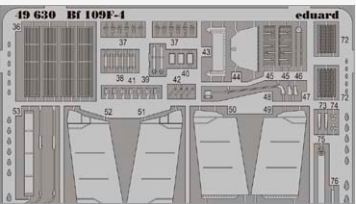

49630 Bf 109F-4 S.A.
1/48 Zvezda
(1 part)

[DETAILS](#)