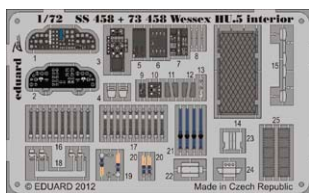

SS458 Wessex HU.5 interior S.A. 1/72 Italeri

CX348 B-18
1/72 Special Hobby

CX349 Digby Mk.I
1/72 Special Hobby