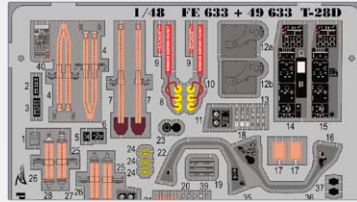

FE 633 T-28D S.A.
1/48 Roden
(1 part)

[DETAILS](#)