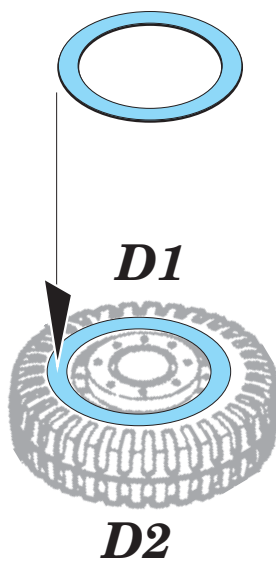

M26 Dragon Wagon Trailer

1/72 scale detail set for Academy kit • sada detailů pro model 1/72 Academy

eduard

22 131

- ★ APPLY EXPRESS MASK AND PAINT BEFORE GLUING
POUŽIT EXPRESS MASK NABARVIT PŘED SLEPENÍM
- ☉ SYMMETRICAL ASSEMBLY
SYMETRICKÁ MONTÁŽ
- ☐ REMOVE
ODSTRANIT
- ☐ GRIND
OBROUSIT
- ☐ DRILL HOLE
VRTAT OTVOR
- ↷ BEND
OHNOUT
- ☐ ? OPTION
VOLBA
- Ⓜ REPLACE
NAHRADIT

MASK

- ORIGINAL KIT PARTS
PŮVODNÍ DÍLY STAVEBNICE
- PHOTO-ETCHED PARTS
LEPTANÉ DÍLY
- PARTS TO BE REMOVED
DÍLY K ODSTRANĚNÍ
- FILL
TMELIT

*For further detail sets look for [eduard](#) 22 130 M-26 Dragon Wagon
(not included in this set)*