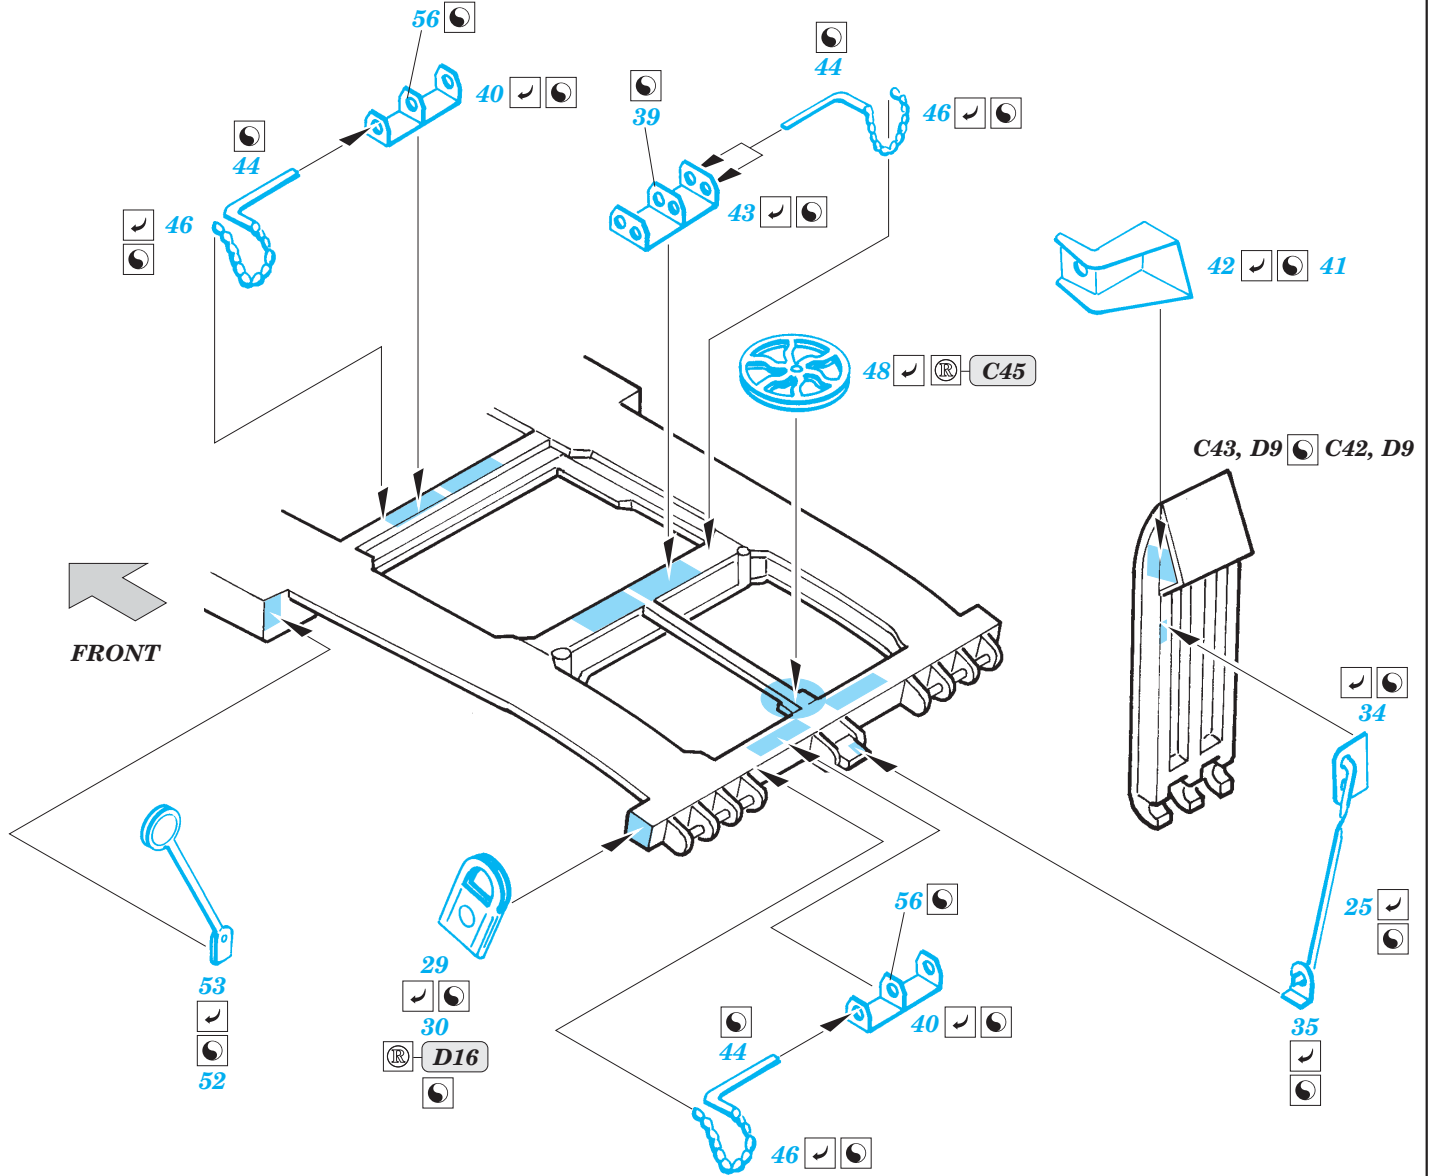

M26 Dragon Wagon Trailer

1/72 scale detail set for Academy kit • sada detailů pro model 1/72 Academy

eduard

22 131

- ★ APPLY EXPRESS MASK AND PAINT BEFORE GLUING
POUŽIT EXPRESS MASK NABARVIT PŘED SLEPENÍM
- ☉ SYMMETRICAL ASSEMBLY
SYMETRICKÁ MONTÁŽ
- ☐ REMOVE
ODSTRANIT
- ☐ GRIND
OBROUSIT
- ☐ DRILL HOLE
VRTAT OTVOR
- ↷ BEND
OHNOUT
- ☐ ? OPTION
VOLBA
- Ⓜ REPLACE
NAHRADIT

MASK

- ORIGINAL KIT PARTS
PŮVODNÍ DÍLY STAVEBNICE
- PHOTO-ETCHED PARTS
LEPTANÉ DÍLY
- PARTS TO BE REMOVED
DÍLY K ODSTRANĚNÍ
- FILL
TMELIT

*For further detail sets look for [eduard](#) 22 130 M-26 Dragon Wagon
(not included in this set)*