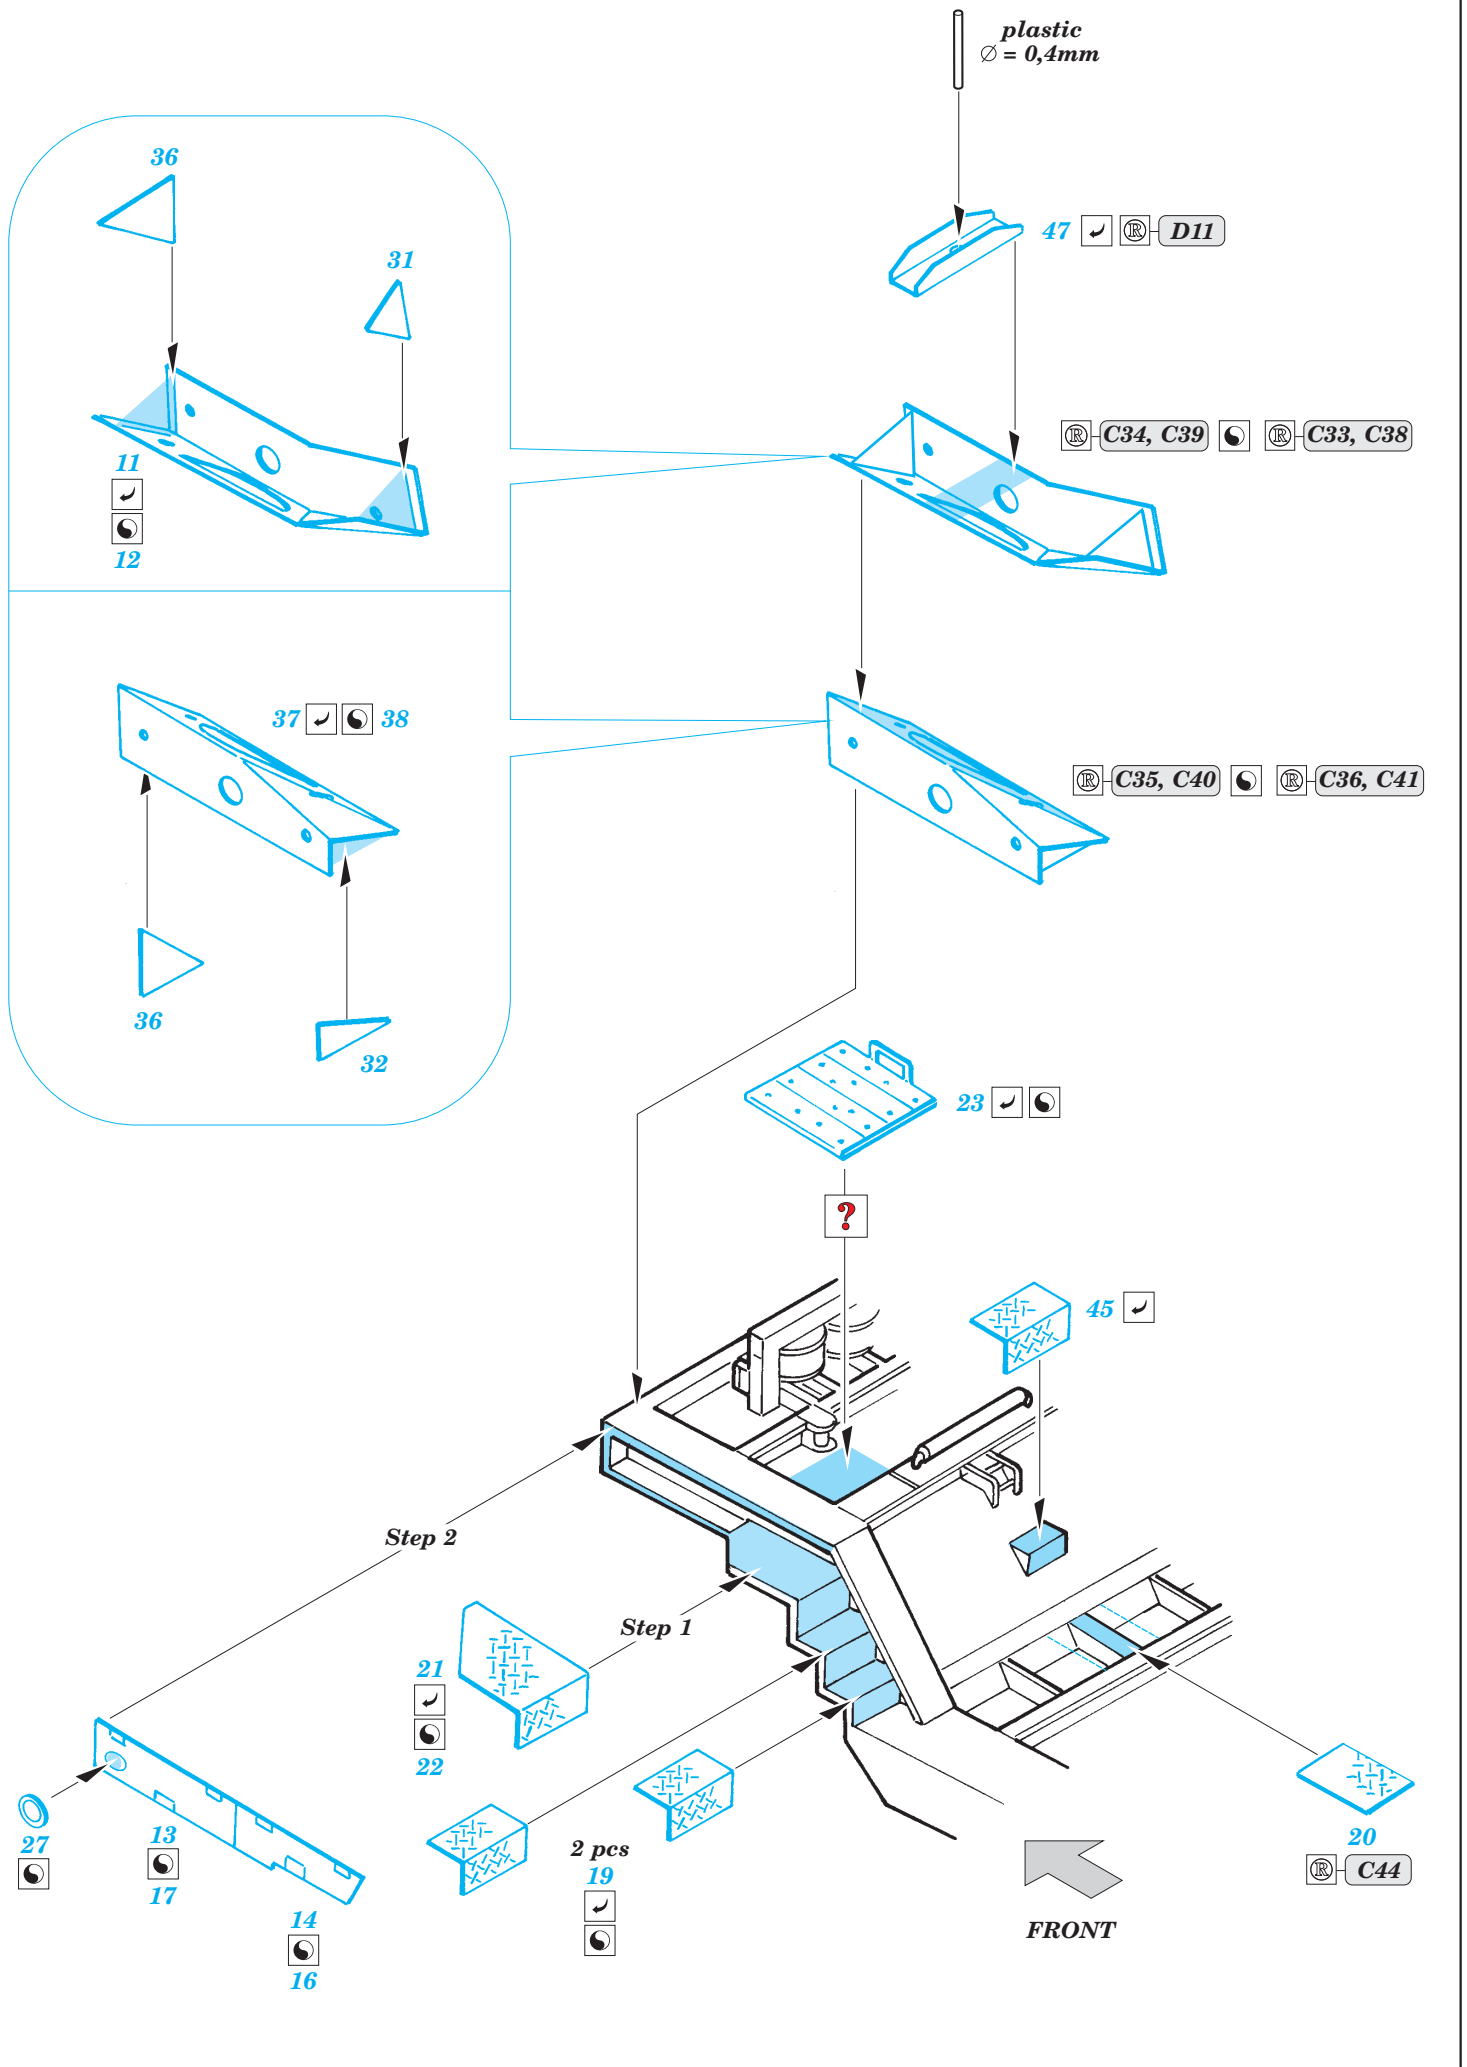

M26 Dragon Wagon Trailer

1/72 scale detail set for Academy kit • sada detailů pro model 1/72 Academy

eduard

22 131

- ★ APPLY EXPRESS MASK AND PAINT BEFORE GLUING
POUŽIT EXPRESS MASK NABARVIT PŘED SLEPENÍM
- ☉ SYMMETRICAL ASSEMBLY
SYMETRICKÁ MONTÁŽ
- ☐ REMOVE
ODSTRANIT
- ☐ GRIND
OBROUSIT
- ☐ DRILL HOLE
VRTAT OTVOR
- ↷ BEND
OHNOUT
- ☐ ? OPTION
VOLBA
- Ⓜ REPLACE
NAHRADIT

MASK

- ORIGINAL KIT PARTS
PŮVODNÍ DÍLY STAVEBNICE
- PHOTO-ETCHED PARTS
LEPTANÉ DÍLY
- PARTS TO BE REMOVED
DÍLY K ODSTRANĚNÍ
- FILL
TMELIT

*For further detail sets look for [eduard](#) 22 130 M-26 Dragon Wagon
(not included in this set)*