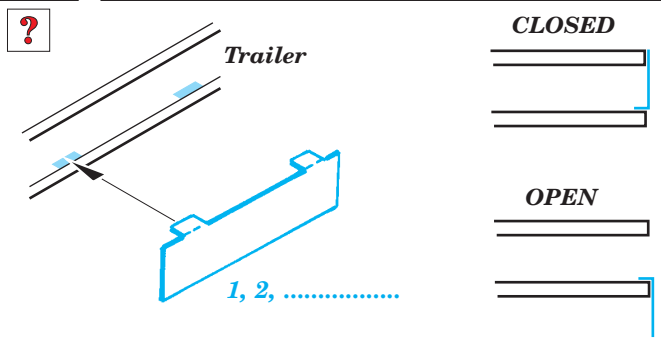

M26 Dragon Wagon Trailer

1/72 scale detail set for Academy kit • sada detailů pro model 1/72 Academy

eduard

22 131

- ★ APPLY EXPRESS MASK AND PAINT BEFORE GLUING
POUŽIT EXPRESS MASK NABARVIT PŘED SLEPENÍM
- ☉ SYMMETRICAL ASSEMBLY
SYMETRICKÁ MONTÁŽ
- ☐ REMOVE
ODSTRANIT
- ☐ GRIND
OBROUSIT
- ☐ DRILL HOLE
VRTAT OTVOR
- ↷ BEND
OHNOUT
- ☐ ? OPTION
VOLBA
- Ⓜ REPLACE
NAHRADIT

MASK

- ORIGINAL KIT PARTS
PŮVODNÍ DÍLY STAVEBNICE
- PHOTO-ETCHED PARTS
LEPTANÉ DÍLY
- PARTS TO BE REMOVED
DÍLY K ODSTRANĚNÍ
- FILL
TMELIT

*For further detail sets look for [eduard](#) 22 130 M-26 Dragon Wagon
(not included in this set)*