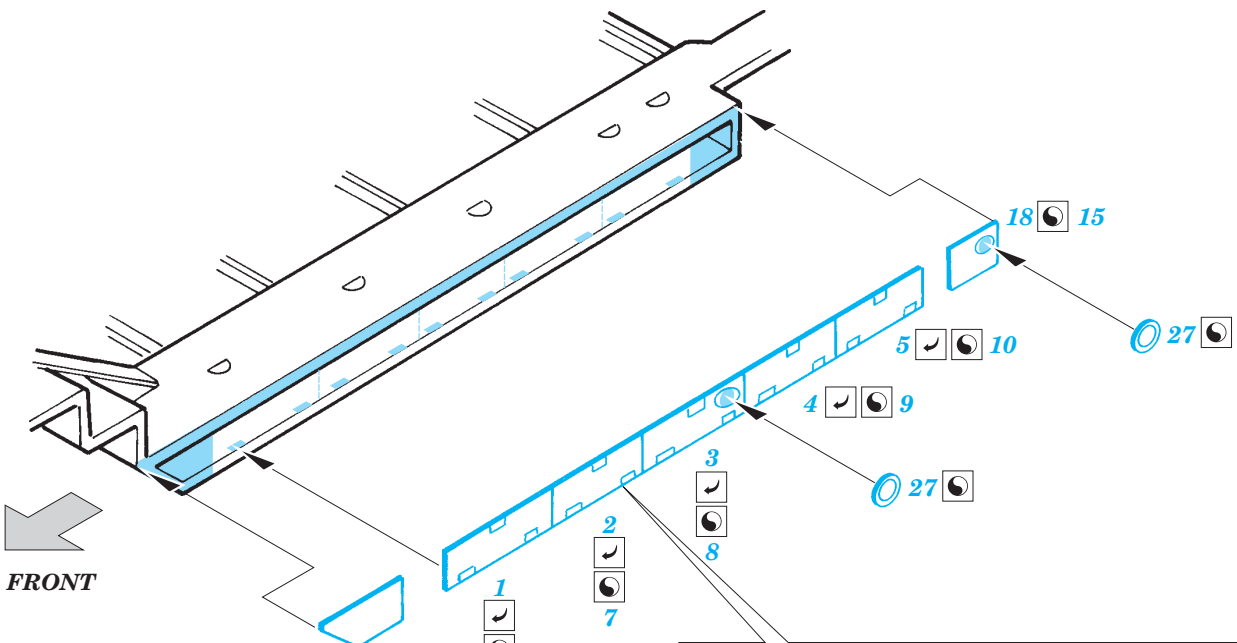

M26 Dragon Wagon Trailer

1/72 scale detail set for Academy kit • sada detailů pro model 1/72 Academy

eduard

22 131

- ★ APPLY EXPRESS MASK AND PAINT BEFORE GLUING
POUŽIT EXPRESS MASK NABARVIT PŘED SLEPENÍM
- ☉ SYMMETRICAL ASSEMBLY
SYMETRICKÁ MONTÁŽ
- ☐ REMOVE
ODSTRANIT
- ☐ GRIND
OBROUSIT
- ☐ DRILL HOLE
VRTAT OTVOR
- ↷ BEND
OHNOUT
- ☐ ? OPTION
VOLBA
- Ⓜ REPLACE
NAHRADIT

MASK

- ORIGINAL KIT PARTS
PŮVODNÍ DÍLY STAVEBNICE
- PHOTO-ETCHED PARTS
LEPTANÉ DÍLY
- PARTS TO BE REMOVED
DÍLY K ODSTRANĚNÍ
- FILL
TMELIT

*For further detail sets look for [eduard](#) 22 130 M-26 Dragon Wagon
(not included in this set)*