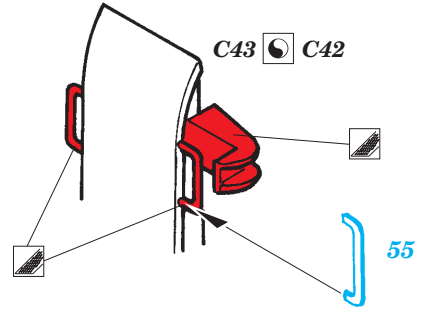

M26 Dragon Wagon Trailer

1/72 scale detail set for Academy kit • sada detailů pro model 1/72 Academy

eduard

22 131

- ★ APPLY EXPRESS MASK AND PAINT BEFORE GLUING
POUŽIT EXPRESS MASK NABARVIT PŘED SLEPENÍM
- ☉ SYMMETRICAL ASSEMBLY
SYMETRICKÁ MONTÁŽ
- ☐ REMOVE
ODSTRANIT
- ☐ GRIND
OBROUSIT
- ☐ DRILL HOLE
VRTAT OTVOR
- ↷ BEND
OHNOUT
- ☐ ? OPTION
VOLBA
- Ⓜ REPLACE
NAHRADIT

MASK

- ORIGINAL KIT PARTS
PŮVODNÍ DÍLY STAVEBNICE
- PHOTO-ETCHED PARTS
LEPTANÉ DÍLY
- PARTS TO BE REMOVED
DÍLY K ODSTRANĚNÍ
- FILL
TMELIT

*For further detail sets look for [eduard](#) 22 130 M-26 Dragon Wagon
(not included in this set)*