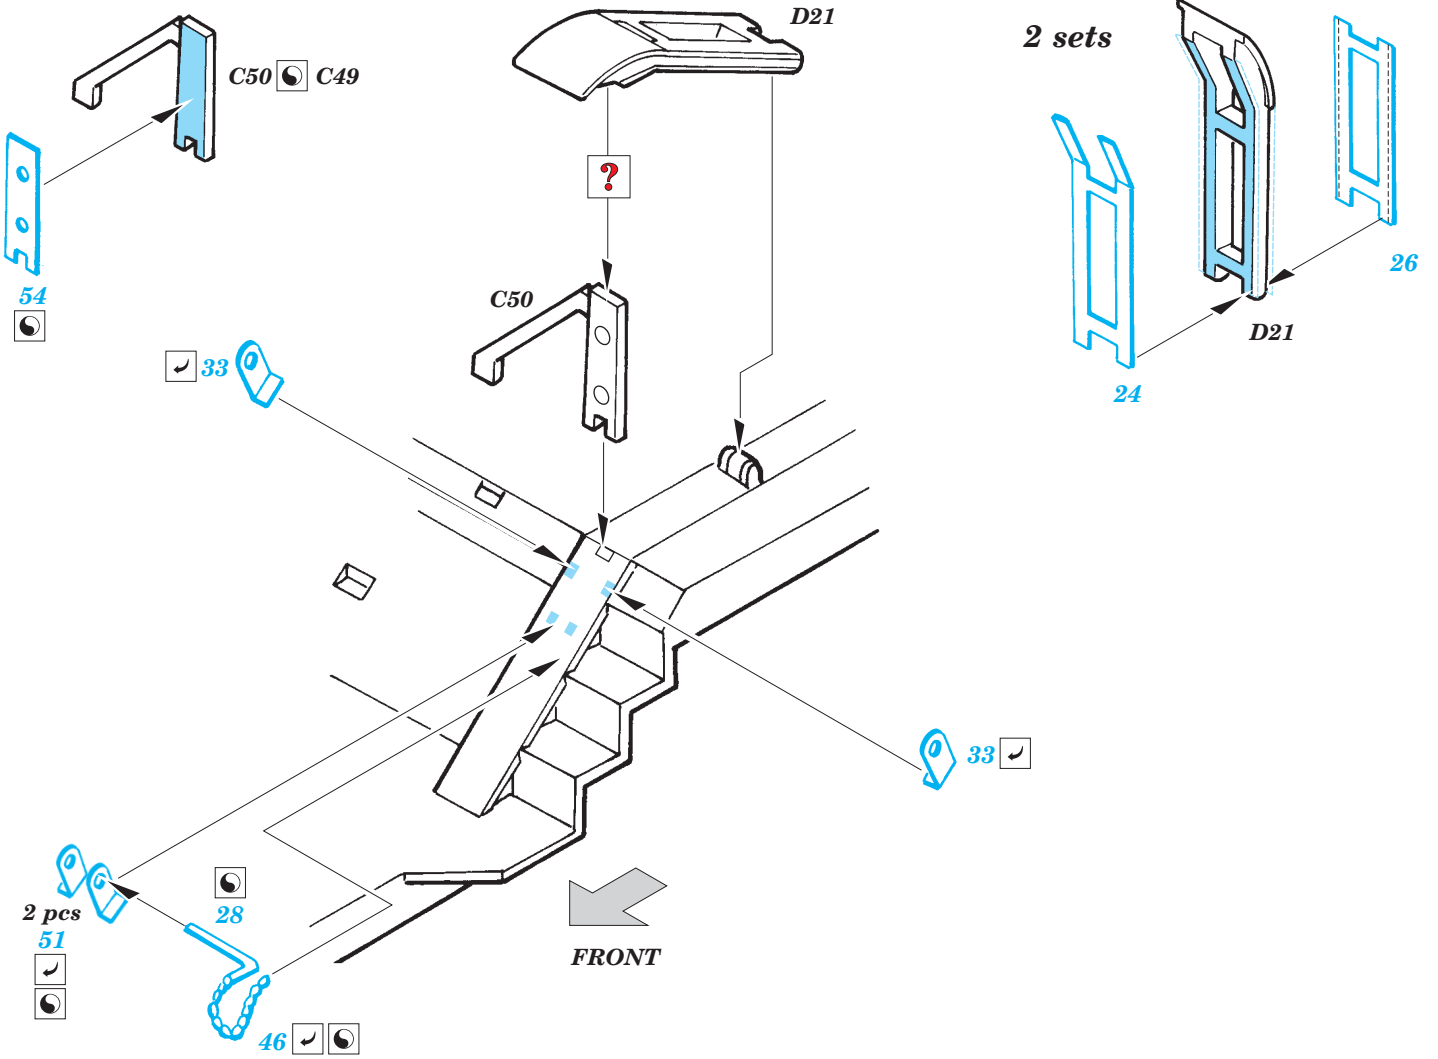

M26 Dragon Wagon Trailer

1/72 scale detail set for Academy kit • sada detailů pro model 1/72 Academy

eduard

22 131

- ★ APPLY EXPRESS MASK AND PAINT BEFORE GLUING
POUŽIT EXPRESS MASK NABARVIT PŘED SLEPENÍM
- ☉ SYMMETRICAL ASSEMBLY
SYMETRICKÁ MONTÁŽ
- ☐ REMOVE
ODSTRANIT
- ☐ GRIND
OBROUSIT
- ☐ DRILL HOLE
VRTAT OTVOR
- ↷ BEND
OHNOUT
- ☐ ? OPTION
VOLBA
- Ⓜ REPLACE
NAHRADIT

MASK

- ORIGINAL KIT PARTS
PŮVODNÍ DÍLY STAVEBNICE
- PHOTO-ETCHED PARTS
LEPTANÉ DÍLY
- PARTS TO BE REMOVED
DÍLY K ODSTRANĚNÍ
- FILL
TMELIT

*For further detail sets look for [eduard](#) 22 130 M-26 Dragon Wagon
(not included in this set)*