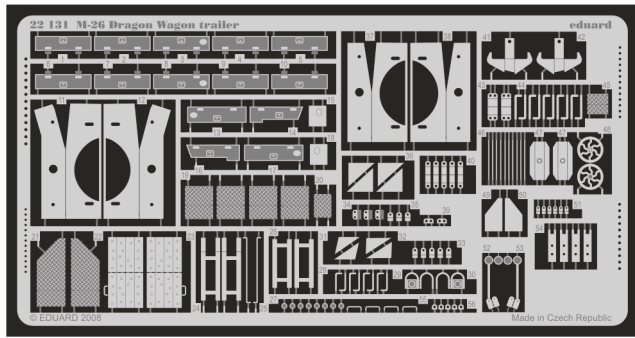

M26 Dragon Wagon Trailer

1/72 scale detail set for Academy kit • sada detailů pro model 1/72 Academy

eduard

22 131

- ★ APPLY EXPRESS MASK AND PAINT BEFORE GLUING
POUŽIT EXPRESS MASK NABARVIT PŘED SLEPENÍM
- ☉ SYMMETRICAL ASSEMBLY
SYMETRICKÁ MONTÁŽ
- ☐ REMOVE
ODSTRANIT
- ☐ GRIND
OBROUSIT
- ☐ DRILL HOLE
VRTAT OTVOR
- ↷ BEND
OHNOUT
- ☐ ? OPTION
VOLBA
- Ⓜ REPLACE
NAHRADIT

MASK

- ORIGINAL KIT PARTS
PŮVODNÍ DÍLY STAVEBNICE
- PHOTO-ETCHED PARTS
LEPTANÉ DÍLY
- PARTS TO BE REMOVED
DÍLY K ODSTRANĚNÍ
- FILL
TMELIT

*For further detail sets look for [eduard](#) 22 130 M-26 Dragon Wagon
(not included in this set)*