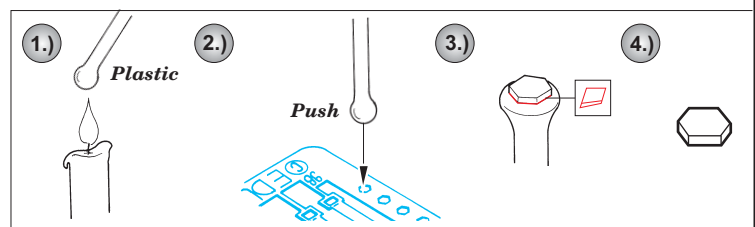

MASK

- ORIGINAL KIT PARTS
PŮVODNÍ DÍLY STAVEBNICE
- PHOTO-ETCHED PARTS
LEPTANÉ DÍLY
- PARTS TO BE REMOVED
DÍLY K ODSTRANĚNÍ
- FILL
TMELIT

*For further detail sets look for [eduard](#) 22 130 M-26 Dragon Wagon
(not included in this set)*