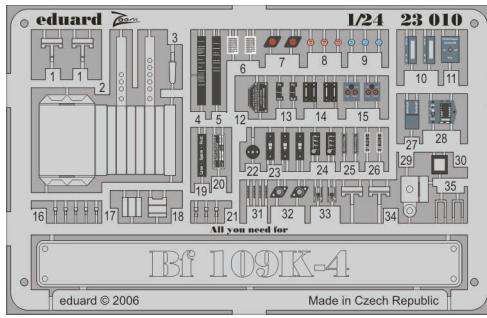

Bf 109 K-4 placards

1/24 scale detail set for Trumpeter kit • sada detailů 1/24 pro model Trumpeter

eduard

23 010

-  SYMETRICAL ASSEMBLY
SYMETRICKÁ MONTÁŽ
-  REMOVE
ODSTRANIT
-  BEND
OHNOUT
-  REPLACE
NAHRADIT
-  GRIND
OBROUSIT
-  OPTION
VOLBA

 ORIGINAL KIT PARTS
PŮVODNÍ DÍLY STAVEBNICE

 PHOTO-ETCHED PARTS
LEPTANÉ DÍLY

 PARTS TO BE REMOVED
DÍLY K ODSTRANĚNÍ