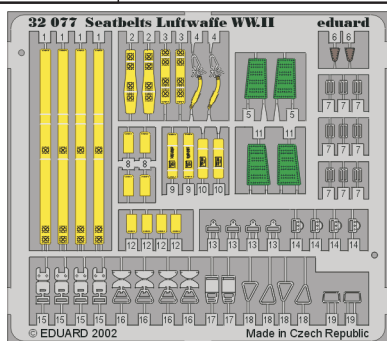

Seatbelts Luftwaffe WW.II

eduard

32 077

1/35 scale detail set for Tamiya kit 35 248 • sada detailů pro model 1/35 Tamiya 35 248

-  SYMETRICAL ASSEMBLY
SYMETRICKÁ MONTÁ
-  REMOVE
ODSTRANIT
-  BEND
OHNOUT
-  REPLACE
NAHRADIT
-  GRIND
OBROUSIT
-  OPTION
VOLBA

 ORIGINAL KIT PARTS
PŮVODNÍ DÍLY STAVEBNICE

 PHOTO-ETCHED PARTS
LEPTANÉ DÍLY

 PARTS TO BE REMOVED
DÍLY K ODSTRANĚNÍ

 FILL
TMELIT

A

I.

II.

III.