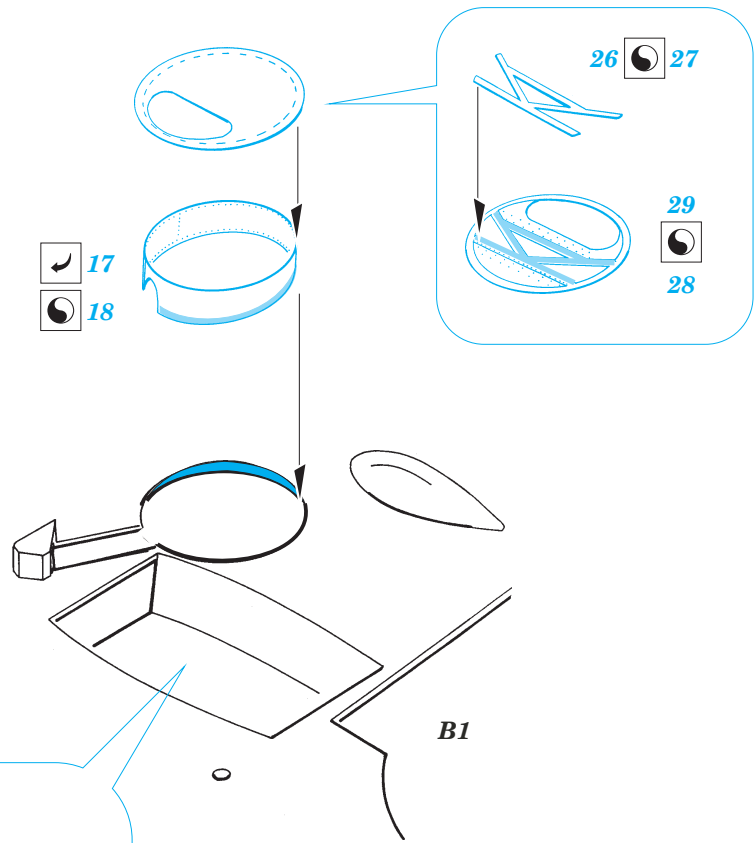

# Spitfire Mk.Vb exterior

eduard

32 172

1/32 scale detail set for **HASEGAWA** kit • sada detailů pro model 1/32 **HASEGAWA**

- ★ APPLY EXPRESS MASK AND PAINT BEFORE GLUING  
POUŽIT EXPRESS MASK NABARVIT PŘED SLEPENÍM
- ☯ SYMMETRICAL ASSEMBLY  
SYMETRICKÁ MONTÁŽ
- REMOVE  
ODSTRANIT
- ▨ GRIND  
OBROUSIT
- ⊘ DRILL HOLE  
VRTAT OTVOR
- ↷ BEND  
OHNOUT
- ⊙ OPTION  
VOLBA
- Ⓜ REPLACE  
NAHRADIT

■ ORIGINAL KIT PARTS  
PŮVODNÍ DÍLY STAVEBNICE

■ PHOTO-ETCHED PARTS  
LEPTANÉ DÍLY

■ PARTS TO BE REMOVED  
DÍLY K ODSTRANĚNÍ

■ FILL  
TMELIT

**REFERENCES:**  
Aero Detail # 8 - Spitfire Mk.I- V  
Aero Team # 2 - Spitfire Mk.V