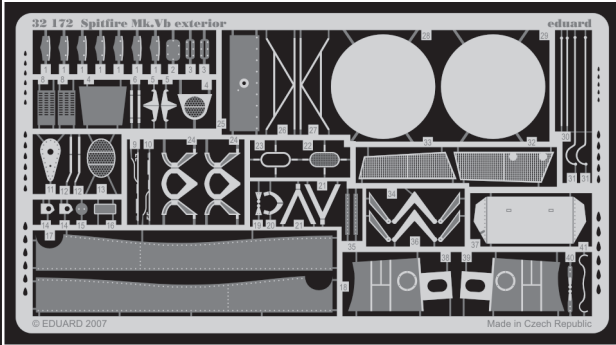

# Spitfire Mk.Vb exterior

eduard

32 172

1/32 scale detail set for **HASEGAWA** kit • sada detailů pro model 1/32 **HASEGAWA**

- ★ APPLY EXPRESS MASK AND PAINT BEFORE GLUING  
POUŽIT EXPRESS MASK NABARVIT PŘED SLEPENÍM
- ☯ SYMMETRICAL ASSEMBLY  
SYMETRICKÁ MONTÁŽ
- REMOVE  
ODSTRANIT
- ▨ GRIND  
OBROUSIT
- ⊘ DRILL HOLE  
VRTAT OTVOR
- ↷ BEND  
OHNOUT
- ⊙ OPTION  
VOLBA
- Ⓜ REPLACE  
NAHRADIT

■ ORIGINAL KIT PARTS  
PŮVODNÍ DÍLY STAVEBNICE

■ PHOTO-ETCHED PARTS  
LEPTANÉ DÍLY

■ PARTS TO BE REMOVED  
DÍLY K ODSTRANĚNÍ

■ FILL  
TMELIT

**REFERENCES:**  
Aero Detail # 8 - Spitfire Mk.I- V  
Aero Team # 2 - Spitfire Mk.V