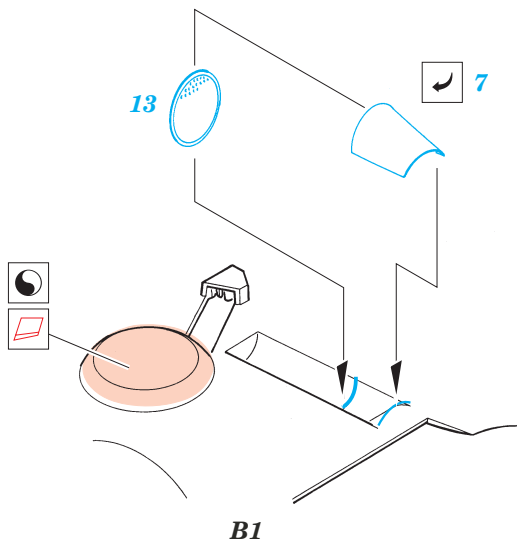

# Spitfire Mk.Vb exterior

eduard

32 172

1/32 scale detail set for **HASEGAWA** kit • sada detailů pro model 1/32 **HASEGAWA**

- ★ APPLY EXPRESS MASK AND PAINT BEFORE GLUING  
POUŽIT EXPRESS MASK NABARVIT PŘED SLEPENÍM
- ☯ SYMMETRICAL ASSEMBLY  
SYMETRICKÁ MONTÁŽ
- REMOVE  
ODSTRANIT
- ▨ GRIND  
OBROUSIT
- ⊘ DRILL HOLE  
VRTAT OTVOR
- ↷ BEND  
OHNOUT
- ⊙ OPTION  
VOLBA
- Ⓜ REPLACE  
NAHRADIT

■ ORIGINAL KIT PARTS  
PŮVODNÍ DÍLY STAVEBNICE

■ PHOTO-ETCHED PARTS  
LEPTANÉ DÍLY

■ PARTS TO BE REMOVED  
DÍLY K ODSTRANĚNÍ

■ FILL  
TMELIT

**REFERENCES:**  
Aero Detail # 8 - Spitfire Mk.I- V  
Aero Team # 2 - Spitfire Mk.V