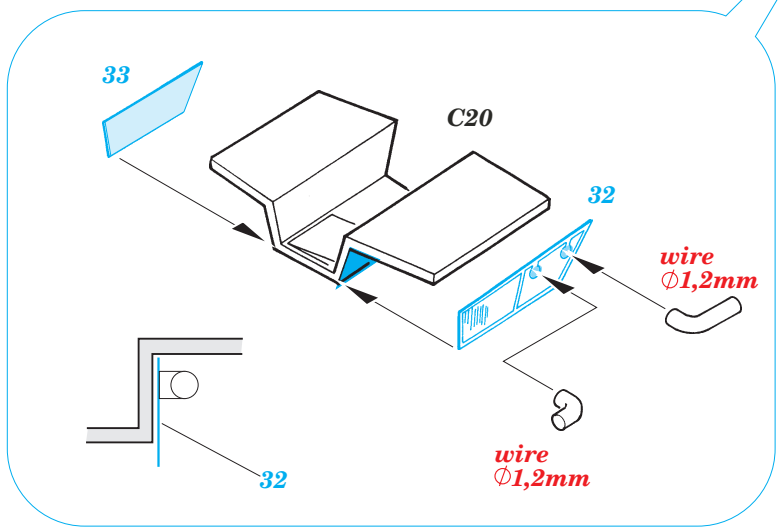

# Spitfire Mk.Vb exterior

eduard

32 172

1/32 scale detail set for **HASEGAWA** kit • sada detailů pro model 1/32 **HASEGAWA**

- ★ APPLY EXPRESS MASK AND PAINT BEFORE GLUING  
POUŽIT EXPRESS MASK NABARVIT PŘED SLEPENÍM
- ☯ SYMMETRICAL ASSEMBLY  
SYMETRICKÁ MONTÁŽ
- REMOVE  
ODSTRANIT
- ▨ GRIND  
OBROUSIT
- ⊘ DRILL HOLE  
VRTAT OTVOR
- ↷ BEND  
OHNOUT
- ⊙ OPTION  
VOLBA
- Ⓜ REPLACE  
NAHRADIT

■ ORIGINAL KIT PARTS  
PŮVODNÍ DÍLY STAVEBNICE

■ PHOTO-ETCHED PARTS  
LEPTANÉ DÍLY

■ PARTS TO BE REMOVED  
DÍLY K ODSTRANĚNÍ

■ FILL  
TMELIT

**REFERENCES:**  
Aero Detail # 8 - Spitfire Mk.I- V  
Aero Team # 2 - Spitfire Mk.V