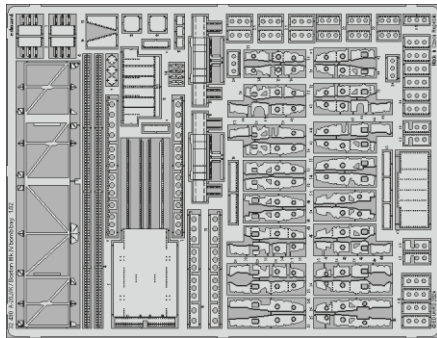

# A-20J/K / Boston Mk.IV bomb bay

eduard

32 490

1/32

detail set for HKM 1/32 kit • sada detailů pro stavebnici HKM 1/32

- APPLY EXPRESS MASK AND PAINT BEFORE GLUING  
POUŽIT EXPRESS MASK NABARVIT PŘED SLEPENÍM
- SYMMETRICAL ASSEMBLY  
SYMETRICKÁ MONTÁŽ
- REMOVE  
ODSTRANIT
- GRIND  
OBROUSIT
- DRILL HOLE  
VRTAT OTVOR
- COLORED ETCHED PARTS  
LEPTANÉ BAREVNÉ DÍLY
- ETCHED PARTS  
LEPTANÉ NEBAREVNÉ DÍLY
- ORIGINAL KIT PARTS  
PŮVODNÍ DÍLY STAVEBNICE
- BEND  
OHNOUT
- OPTION  
VOLBA
- REPLACE  
NAHRADIT
- REVERSE SIDE  
OTOČIT

ORIGINAL KIT PARTS  
PŮVODNÍ DÍLY STAVEBNICE

PHOTO-ETCHED PARTS  
LEPTANÉ DÍLY

PARTS TO BE REMOVED  
DÍLY K ODSTRANĚNÍ

FILL  
TMELIT

2 sets

**Related products: 32 491 A-20J/ K /Boston Mk.IV main wheel well 1/32**