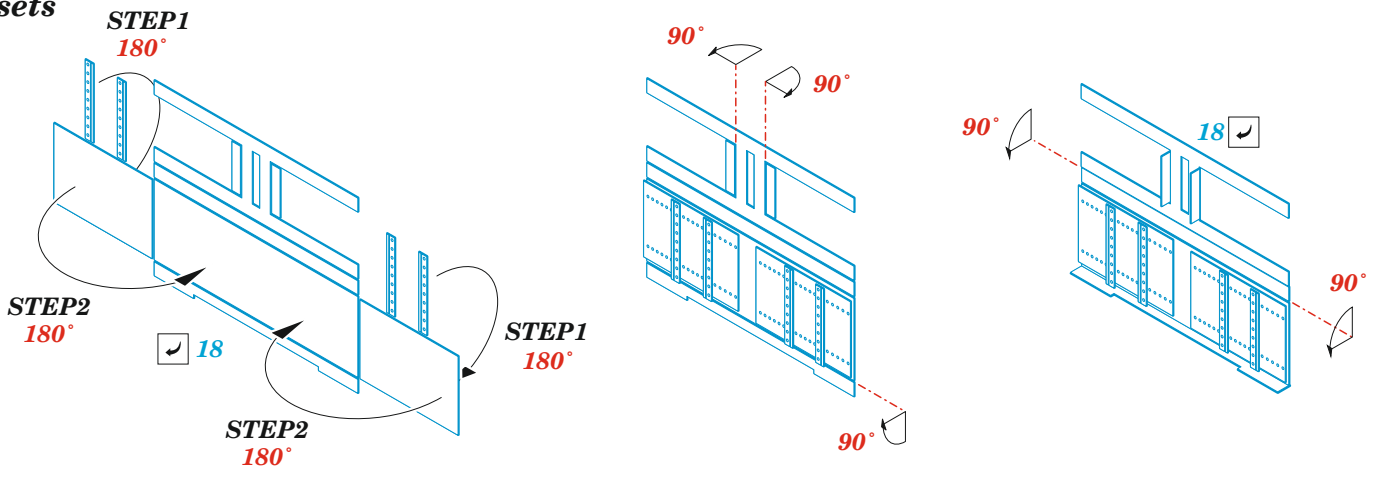

ORIGINAL KIT PARTS  
PŮVODNÍ DÍLY STAVEBNICE

PHOTO-ETCHED PARTS  
LEPTANÉ DÍLY

PARTS TO BE REMOVED  
DÍLY K ODSTRANĚNÍ

FILL  
TMELIT

2 sets

**Related products: 32 491 A-20J/ K /Boston Mk.IV main wheel well 1/32**