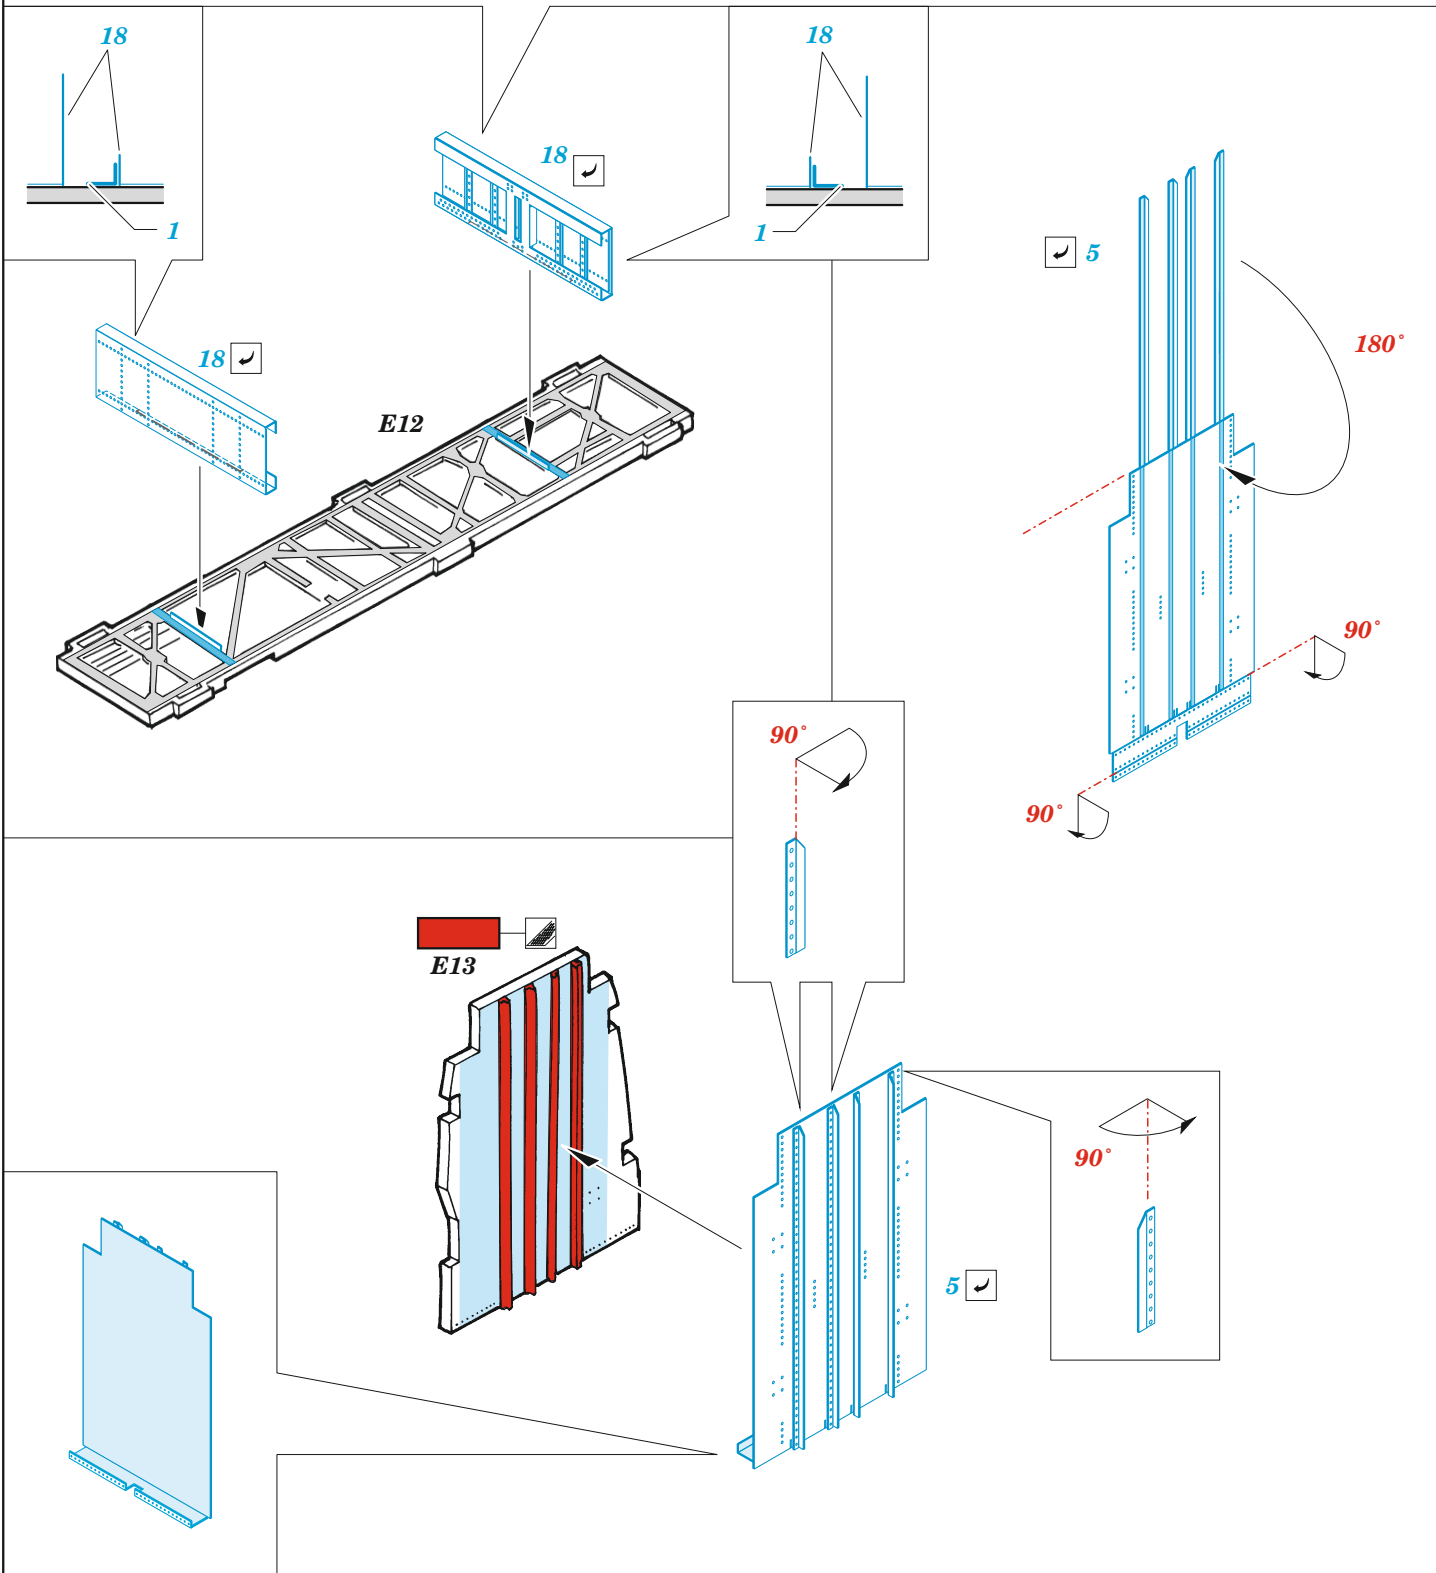

# A-20J/K / Boston Mk.IV bomb bay

eduard

32 490

1/32

detail set for HKM 1/32 kit • sada detailů pro stavebnici HKM 1/32

- APPLY EXPRESS MASK AND PAINT BEFORE GLUING  
POUŽIT EXPRESS MASK NABARVIT PŘED SLEPENÍM
- SYMMETRICAL ASSEMBLY  
SYMETRICKÁ MONTÁŽ
- REMOVE  
ODSTRANIT
- GRIND  
OBROUSIT
- DRILL HOLE  
VRTAT OTVOR
- COLORED ETCHED PARTS  
LEPTANÉ BAREVNÉ DÍLY
- ETCHED PARTS  
LEPTANÉ NEBAREVNÉ DÍLY
- ORIGINAL KIT PARTS  
PŮVODNÍ DÍLY STAVEBNICE
- BEND  
OHNOUT
- OPTION  
VOLBA
- REPLACE  
NAHRADIT
- REVERSE SIDE  
OTOČIT

ORIGINAL KIT PARTS  
PŮVODNÍ DÍLY STAVEBNICE

PHOTO-ETCHED PARTS  
LEPTANÉ DÍLY

PARTS TO BE REMOVED  
DÍLY K ODSTRANĚNÍ

FILL  
TMELIT

2 sets

**Related products: 32 491 A-20J/ K /Boston Mk.IV main wheel well 1/32**