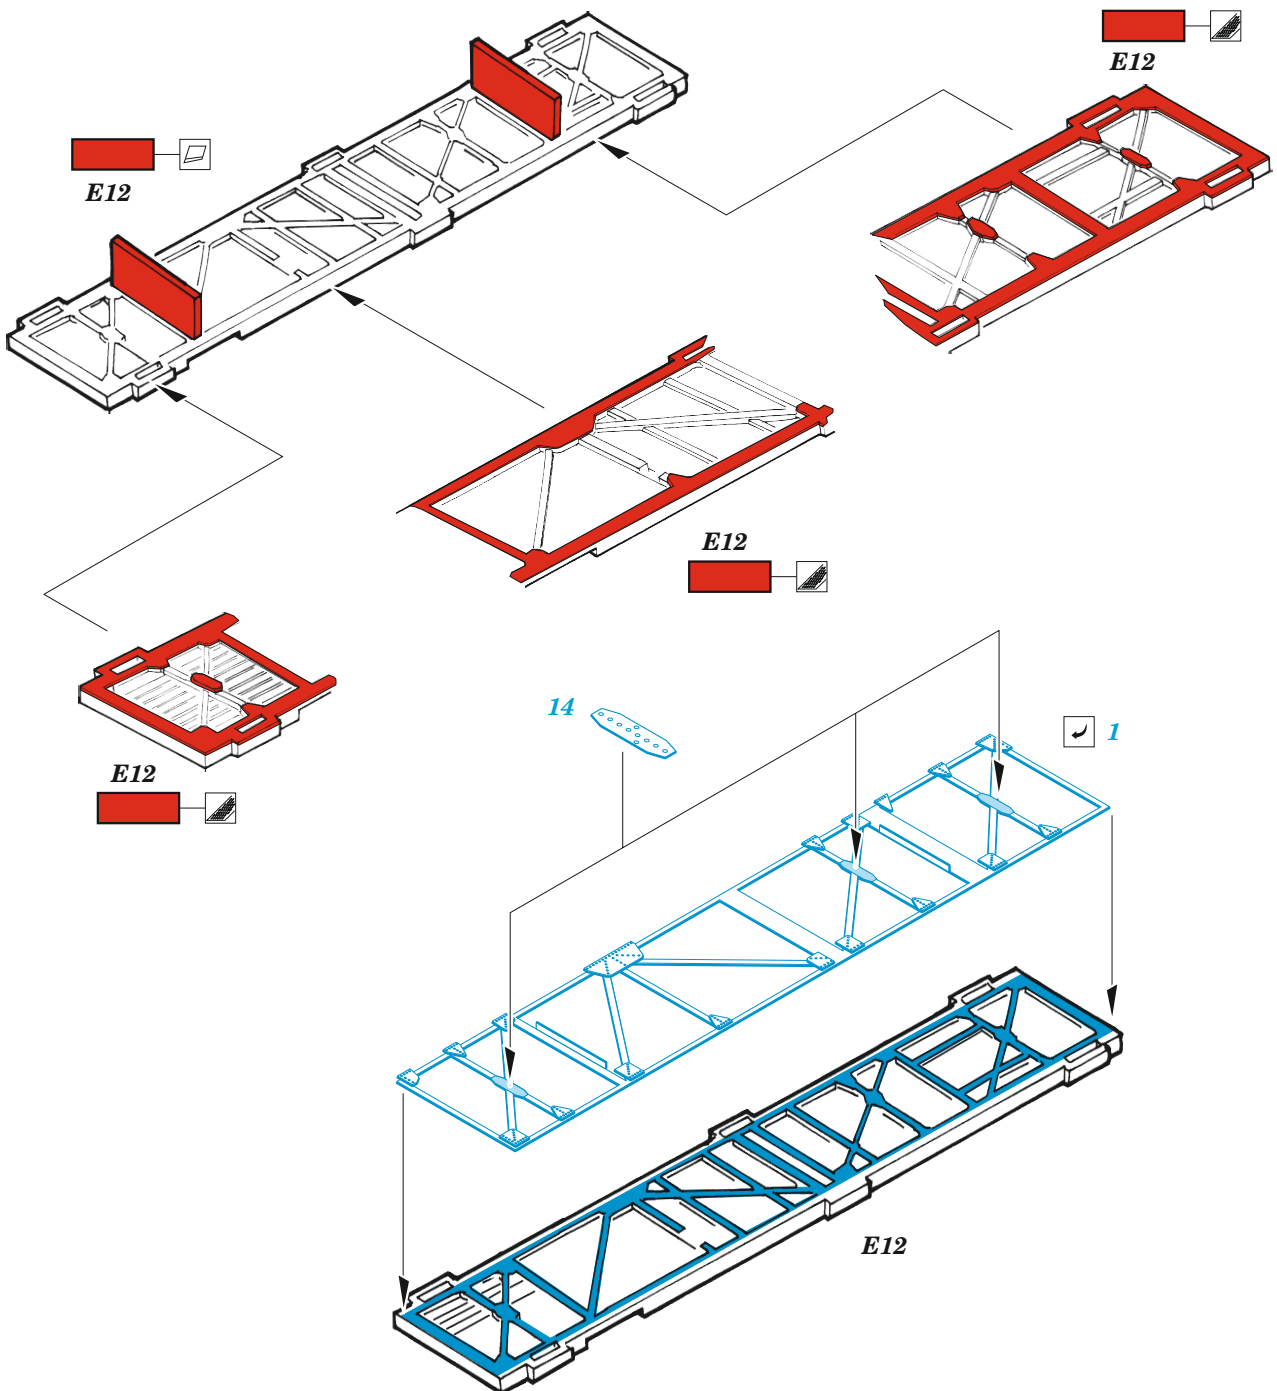

# A-20J/K / Boston Mk.IV bomb bay

eduard

32 490

1/32

detail set for HKM 1/32 kit • sada detailů pro stavebnici HKM 1/32

- APPLY EXPRESS MASK AND PAINT BEFORE GLUING  
POUŽIT EXPRESS MASK NABARVIT PŘED SLEPENÍM
- SYMMETRICAL ASSEMBLY  
SYMETRICKÁ MONTÁŽ
- REMOVE  
ODSTRANIT
- GRIND  
OBROUSIT
- DRILL HOLE  
VRTAT OTVOR
- COLORED ETCHED PARTS  
LEPTANÉ BAREVNÉ DÍLY
- ETCHED PARTS  
LEPTANÉ NEBAREVNÉ DÍLY
- ORIGINAL KIT PARTS  
PŮVODNÍ DÍLY STAVEBNICE
- BEND  
OHNOUT
- OPTION  
VOLBA
- REPLACE  
NAHRADIT
- REVERSE SIDE  
OTOČIT

ORIGINAL KIT PARTS  
PŮVODNÍ DÍLY STAVEBNICE

PHOTO-ETCHED PARTS  
LEPTANÉ DÍLY

PARTS TO BE REMOVED  
DÍLY K ODSTRANĚNÍ

FILL  
TMELIT

2 sets

**Related products: 32 491 A-20J/ K /Boston Mk.IV main wheel well 1/32**

**Related products: 33 367 + 32 1018 A-20J/K 1/32**

**Related products: 33 369 + 32 1019 Boston Mk.IV 1/32**

**Related products: 33 368 A-20J/K seatbelts STEEL 1/32**

**Related products: 33 370 Boston Mk.IV seatbelts STEEL 1/32**