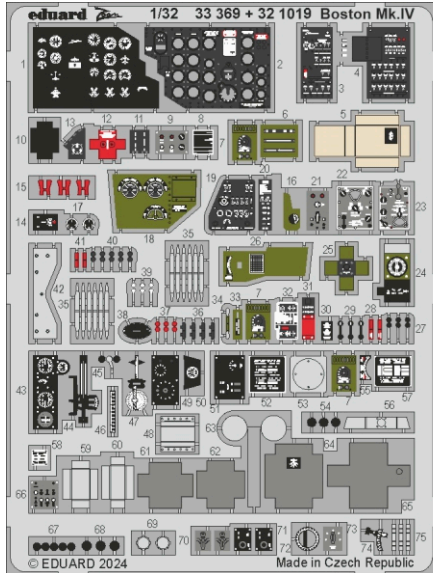

# A-20J/K / Boston Mk.IV bomb bay

eduard

32 490

1/32

detail set for HKM 1/32 kit • sada detailů pro stavebnici HKM 1/32

- APPLY EXPRESS MASK AND PAINT BEFORE GLUING  
POUŽIT EXPRESS MASK NABARVIT PŘED SLEPENÍM
- SYMMETRICAL ASSEMBLY  
SYMETRICKÁ MONTÁŽ
- REMOVE  
ODSTRANIT
- GRIND  
OBROUSIT
- DRILL HOLE  
VRTAT OTVOR
- COLORED ETCHED PARTS  
LEPTANÉ BAREVNÉ DÍLY
- ETCHED PARTS  
LEPTANÉ NEBAREVNÉ DÍLY
- ORIGINAL KIT PARTS  
PŮVODNÍ DÍLY STAVEBNICE
- BEND  
OHNOUT
- OPTION  
VOLBA
- REPLACE  
NAHRADIT
- REVERSE SIDE  
OTOČIT

ORIGINAL KIT PARTS  
PŮVODNÍ DÍLY STAVEBNICE

PHOTO-ETCHED PARTS  
LEPTANÉ DÍLY

PARTS TO BE REMOVED  
DÍLY K ODSTRANĚNÍ

FILL  
TMELIT

2 sets

**Related products: 32 491 A-20J/ K /Boston Mk.IV main wheel well 1/32**

**Related products: 33 367 + 32 1018 A-20J/K 1/32**

**Related products: 33 369 + 32 1019 Boston Mk.IV 1/32**

**Related products: 33 368 A-20J/K seatbelts STEEL 1/32**

**Related products: 33 370 Boston Mk.IV seatbelts STEEL 1/32**