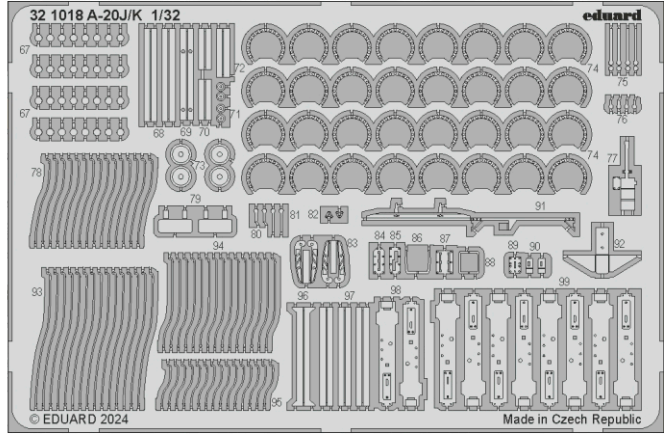

# A-20J/K / Boston Mk.IV bomb bay

eduard

32 490

1/32

detail set for HKM 1/32 kit • sada detailů pro stavebnici HKM 1/32

- APPLY EXPRESS MASK AND PAINT BEFORE GLUING  
POUŽIT EXPRESS MASK NABARVIT PŘED SLEPENÍM
- SYMMETRICAL ASSEMBLY  
SYMETRICKÁ MONTÁŽ
- REMOVE  
ODSTRANIT
- GRIND  
OBROUSIT
- DRILL HOLE  
VRTAT OTVOR
- COLORED ETCHED PARTS  
LEPTANÉ BAREVNÉ DÍLY
- ETCHED PARTS  
LEPTANÉ NEBAREVNÉ DÍLY
- ORIGINAL KIT PARTS  
PŮVODNÍ DÍLY STAVEBNICE
- BEND  
OHNOUT
- OPTION  
VOLBA
- REPLACE  
NAHRADIT
- REVERSE SIDE  
OTOČIT

ORIGINAL KIT PARTS  
PŮVODNÍ DÍLY STAVEBNICE

PHOTO-ETCHED PARTS  
LEPTANÉ DÍLY

PARTS TO BE REMOVED  
DÍLY K ODSTRANĚNÍ

FILL  
TMELIT

2 sets

**Related products: 32 491 A-20J/ K /Boston Mk.IV main wheel well 1/32**

**Related products: 33 367 + 32 1018 A-20J/K 1/32**

**Related products: 33 369 + 32 1019 Boston Mk.IV 1/32**

**Related products: 33 368 A-20J/K seatbelts STEEL 1/32**

**Related products: 33 370 Boston Mk.IV seatbelts STEEL 1/32**