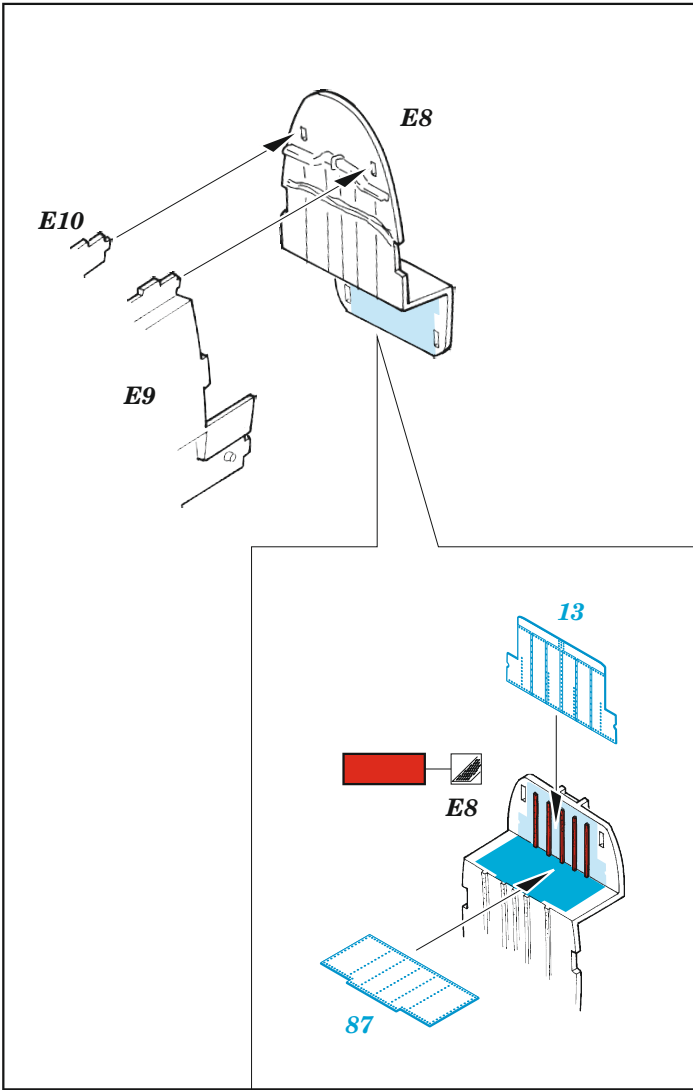

# A-20J/K / Boston Mk.IV bomb bay

eduard

32 490

1/32

detail set for HKM 1/32 kit • sada detailů pro stavebnici HKM 1/32

- APPLY EXPRESS MASK AND PAINT BEFORE GLUING  
POUŽIT EXPRESS MASK NABARVIT PŘED SLEPENÍM
- SYMMETRICAL ASSEMBLY  
SYMETRICKÁ MONTÁŽ
- REMOVE  
ODSTRANIT
- GRIND  
OBROUSIT
- DRILL HOLE  
VRTAT OTVOR
- COLORED ETCHED PARTS  
LEPTANÉ BAREVNÉ DÍLY
- ETCHED PARTS  
LEPTANÉ NEBAREVNÉ DÍLY
- ORIGINAL KIT PARTS  
PŮVODNÍ DÍLY STAVEBNICE
- BEND  
OHNOUT
- OPTION  
VOLBA
- REPLACE  
NAHRADIT
- REVERSE SIDE  
OTOČIT

ORIGINAL KIT PARTS  
PŮVODNÍ DÍLY STAVEBNICE

PHOTO-ETCHED PARTS  
LEPTANÉ DÍLY

PARTS TO BE REMOVED  
DÍLY K ODSTRANĚNÍ

FILL  
TMELIT

2 sets

**Related products: 32 491 A-20J/ K /Boston Mk.IV main wheel well 1/32**