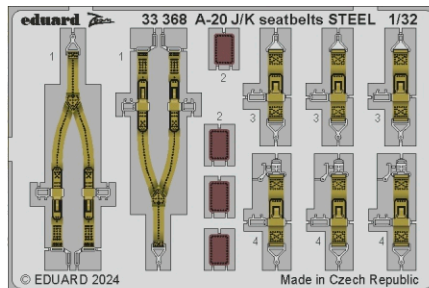

ORIGINAL KIT PARTS  
PŮVODNÍ DÍLY STAVEBNICE

PHOTO-ETCHED PARTS  
LEPTANÉ DÍLY

PARTS TO BE REMOVED  
DÍLY K ODSTRANĚNÍ

FILL  
TMELIT

2 sets

**Related products: 32 491 A-20J/ K /Boston Mk.IV main wheel well 1/32**

**Related products: 33 367 + 32 1018 A-20J/K 1/32**

**Related products: 33 369 + 32 1019 Boston Mk.IV 1/32**

**Related products: 33 368 A-20J/K seatbelts STEEL 1/32**

**Related products: 33 370 Boston Mk.IV seatbelts STEEL 1/32**