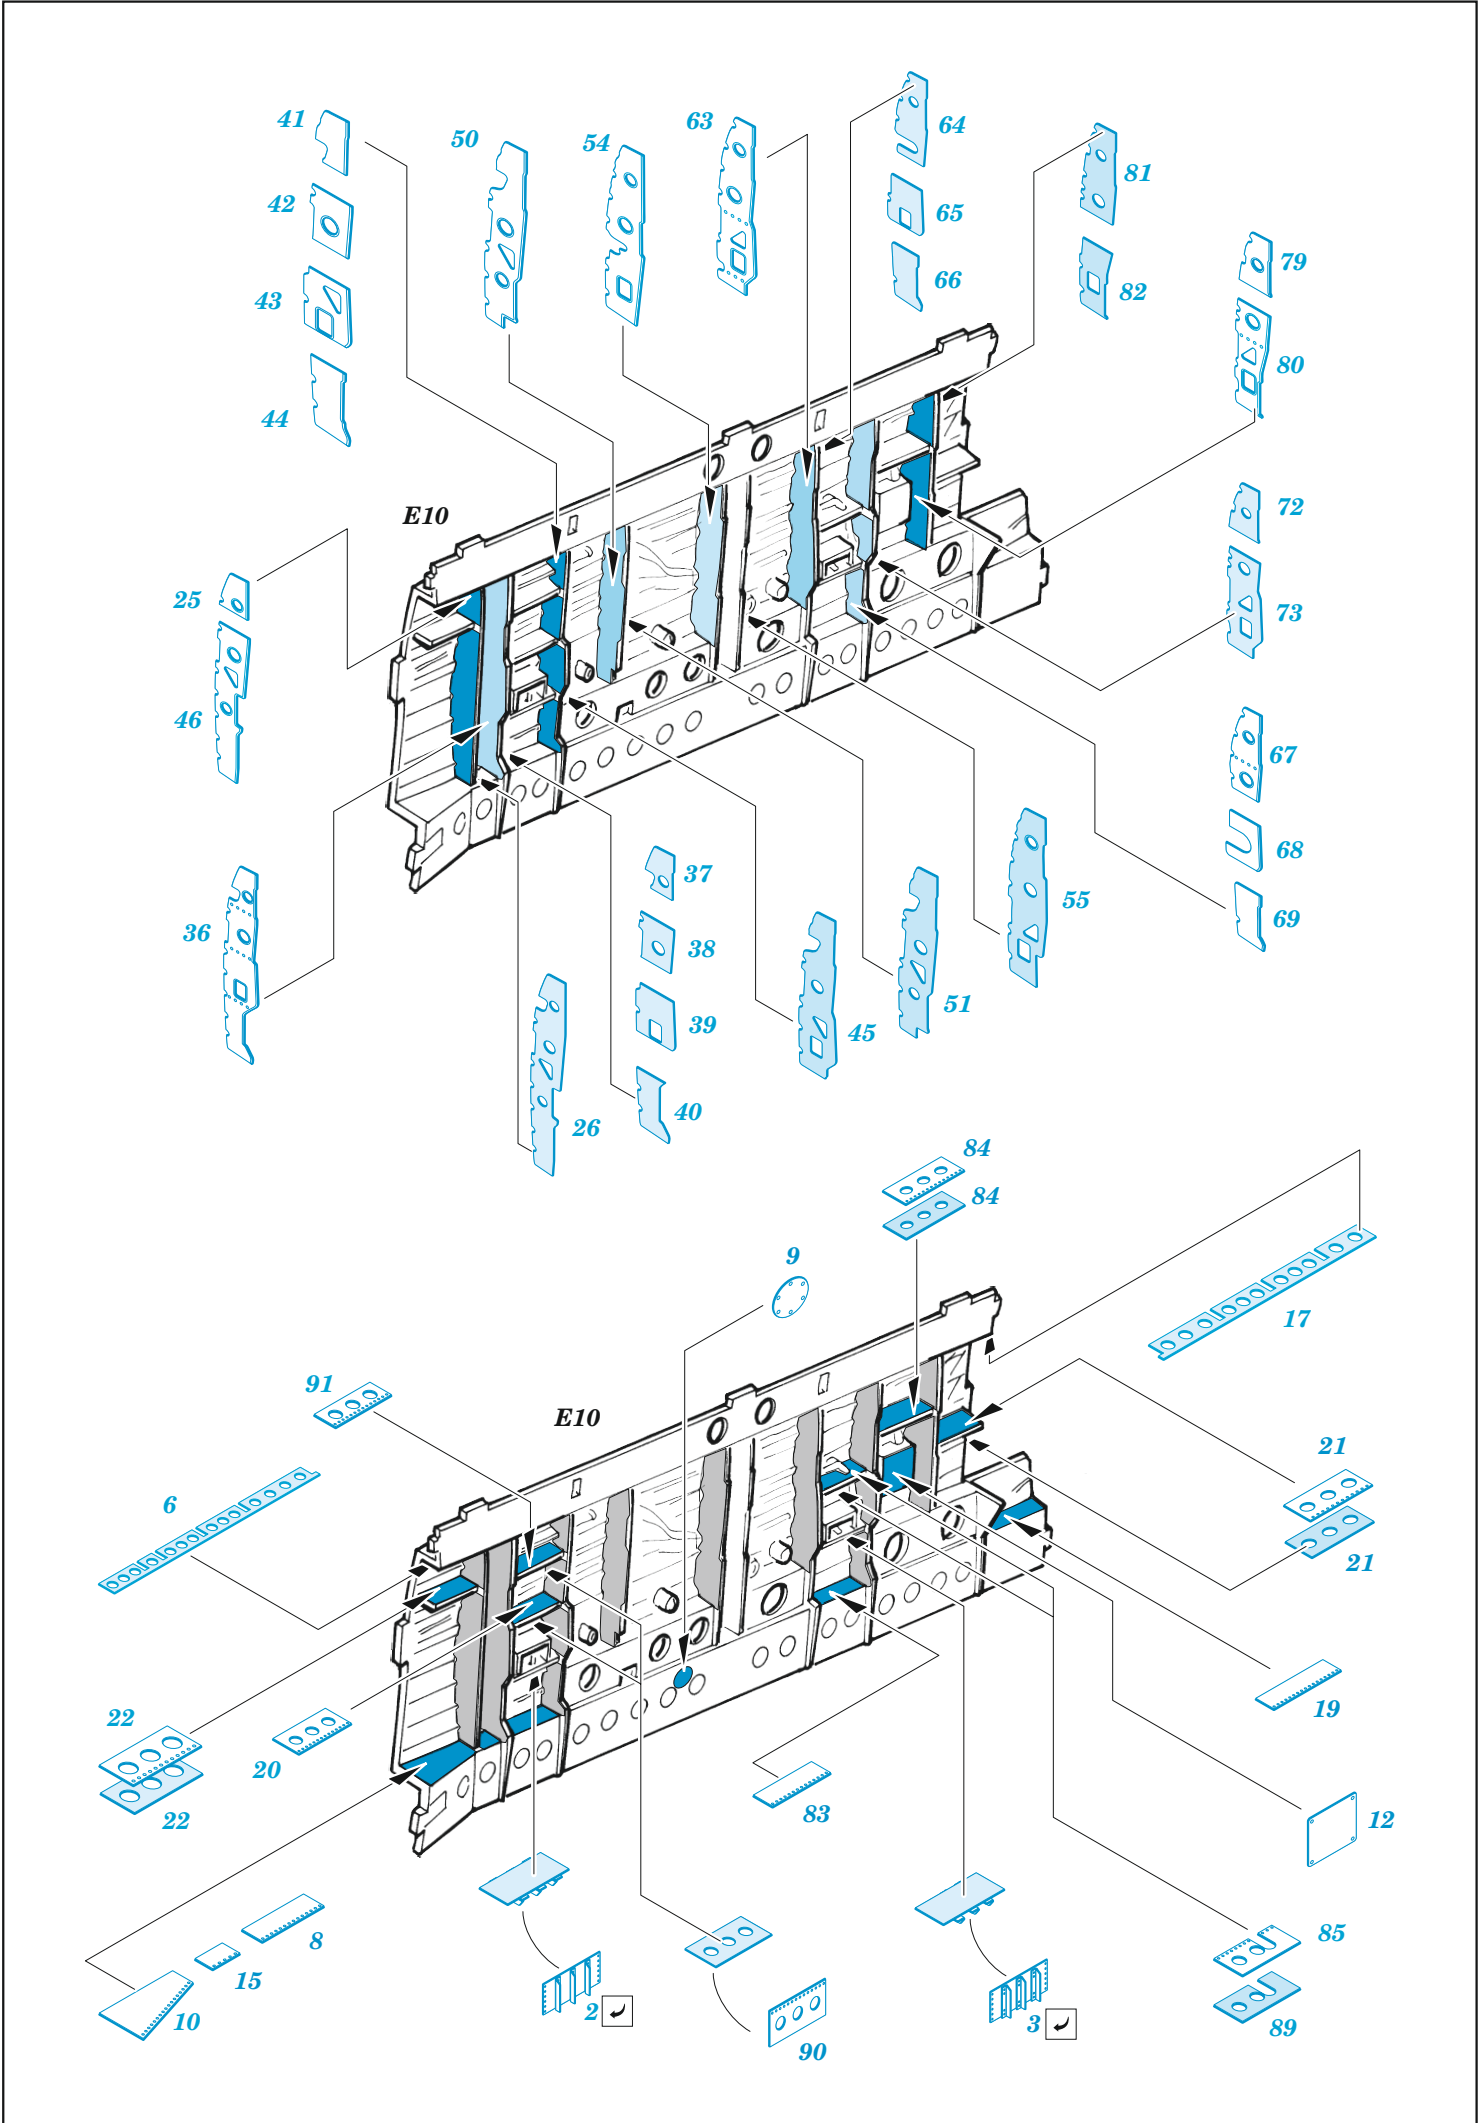

# A-20J/K / Boston Mk.IV bomb bay

eduard

32 490

1/32

detail set for HKM 1/32 kit • sada detailů pro stavebnici HKM 1/32

- APPLY EXPRESS MASK AND PAINT BEFORE GLUING  
POUŽIT EXPRESS MASK NABARVIT PŘED SLEPENÍM
- SYMMETRICAL ASSEMBLY  
SYMETRICKÁ MONTÁŽ
- REMOVE  
ODSTRANIT
- GRIND  
OBROUSIT
- DRILL HOLE  
VRTAT OTVOR
- COLORED ETCHED PARTS  
LEPTANÉ BAREVNÉ DÍLY
- ETCHED PARTS  
LEPTANÉ NEBAREVNÉ DÍLY
- ORIGINAL KIT PARTS  
PŮVODNÍ DÍLY STAVEBNICE
- BEND  
OHNOUT
- OPTION  
VOLBA
- REPLACE  
NAHRADIT
- REVERSE SIDE  
OTOČIT

ORIGINAL KIT PARTS  
PŮVODNÍ DÍLY STAVEBNICE

PHOTO-ETCHED PARTS  
LEPTANÉ DÍLY

PARTS TO BE REMOVED  
DÍLY K ODSTRANĚNÍ

FILL  
TMELIT

2 sets

**Related products: 32 491 A-20J/ K /Boston Mk.IV main wheel well 1/32**

**Related products: 33 367 + 32 1018 A-20J/K 1/32**

**Related products: 33 369 + 32 1019 Boston Mk.IV 1/32**

**Related products: 33 368 A-20J/K seatbelts STEEL 1/32**

**Related products: 33 370 Boston Mk.IV seatbelts STEEL 1/32**