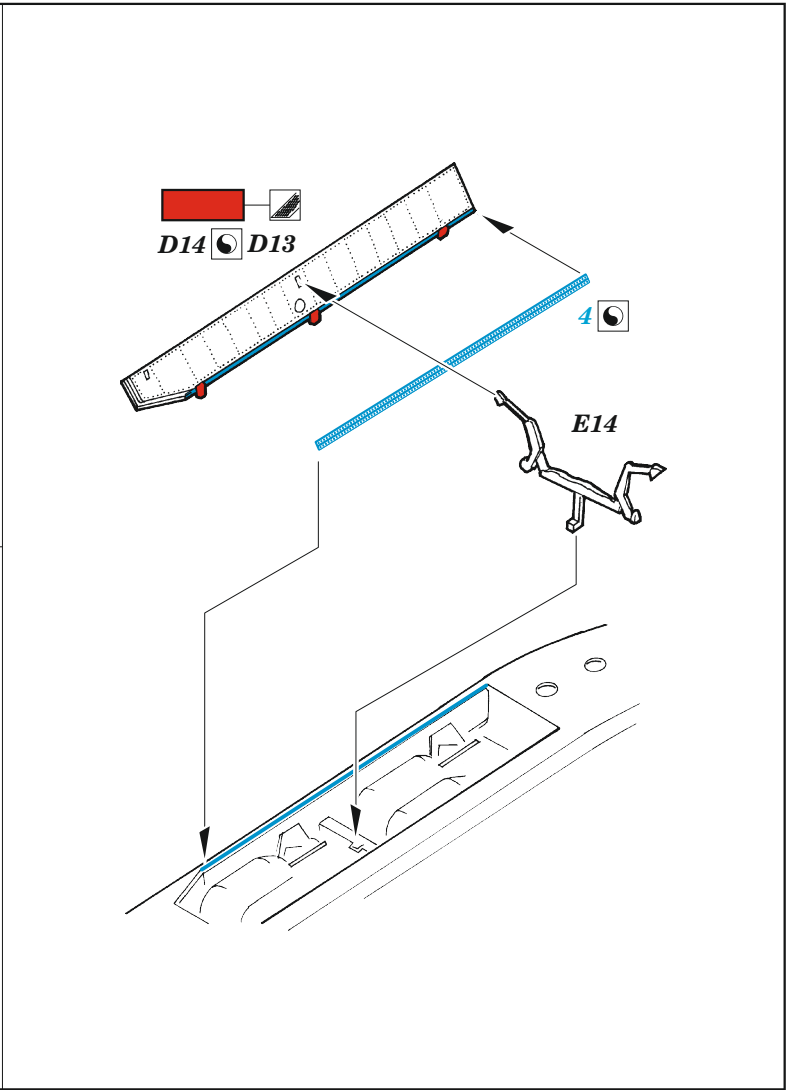

# A-20J/K / Boston Mk.IV bomb bay

eduard

32 490

1/32

detail set for HKM 1/32 kit • sada detailů pro stavebnici HKM 1/32

- APPLY EXPRESS MASK AND PAINT BEFORE GLUING  
POUŽIT EXPRESS MASK NABARVIT PŘED SLEPENÍM
- SYMMETRICAL ASSEMBLY  
SYMETRICKÁ MONTÁŽ
- REMOVE  
ODSTRANIT
- GRIND  
OBROUSIT
- DRILL HOLE  
VRTAT OTVOR
- COLORED ETCHED PARTS  
LEPTANÉ BAREVNÉ DÍLY
- ETCHED PARTS  
LEPTANÉ NEBAREVNÉ DÍLY
- ORIGINAL KIT PARTS  
PŮVODNÍ DÍLY STAVEBNICE
- BEND  
OHNOUT
- OPTION  
VOLBA
- REPLACE  
NAHRADIT
- REVERSE SIDE  
OTOČIT

ORIGINAL KIT PARTS  
PŮVODNÍ DÍLY STAVEBNICE

PHOTO-ETCHED PARTS  
LEPTANÉ DÍLY

PARTS TO BE REMOVED  
DÍLY K ODSTRANĚNÍ

FILL  
TMELIT

2 sets

**Related products: 32 491 A-20J/ K /Boston Mk.IV main wheel well 1/32**

**Related products: 33 367 + 32 1018 A-20J/K 1/32**

**Related products: 33 369 + 32 1019 Boston Mk.IV 1/32**

**Related products: 33 368 A-20J/K seatbelts STEEL 1/32**

**Related products: 33 370 Boston Mk.IV seatbelts STEEL 1/32**