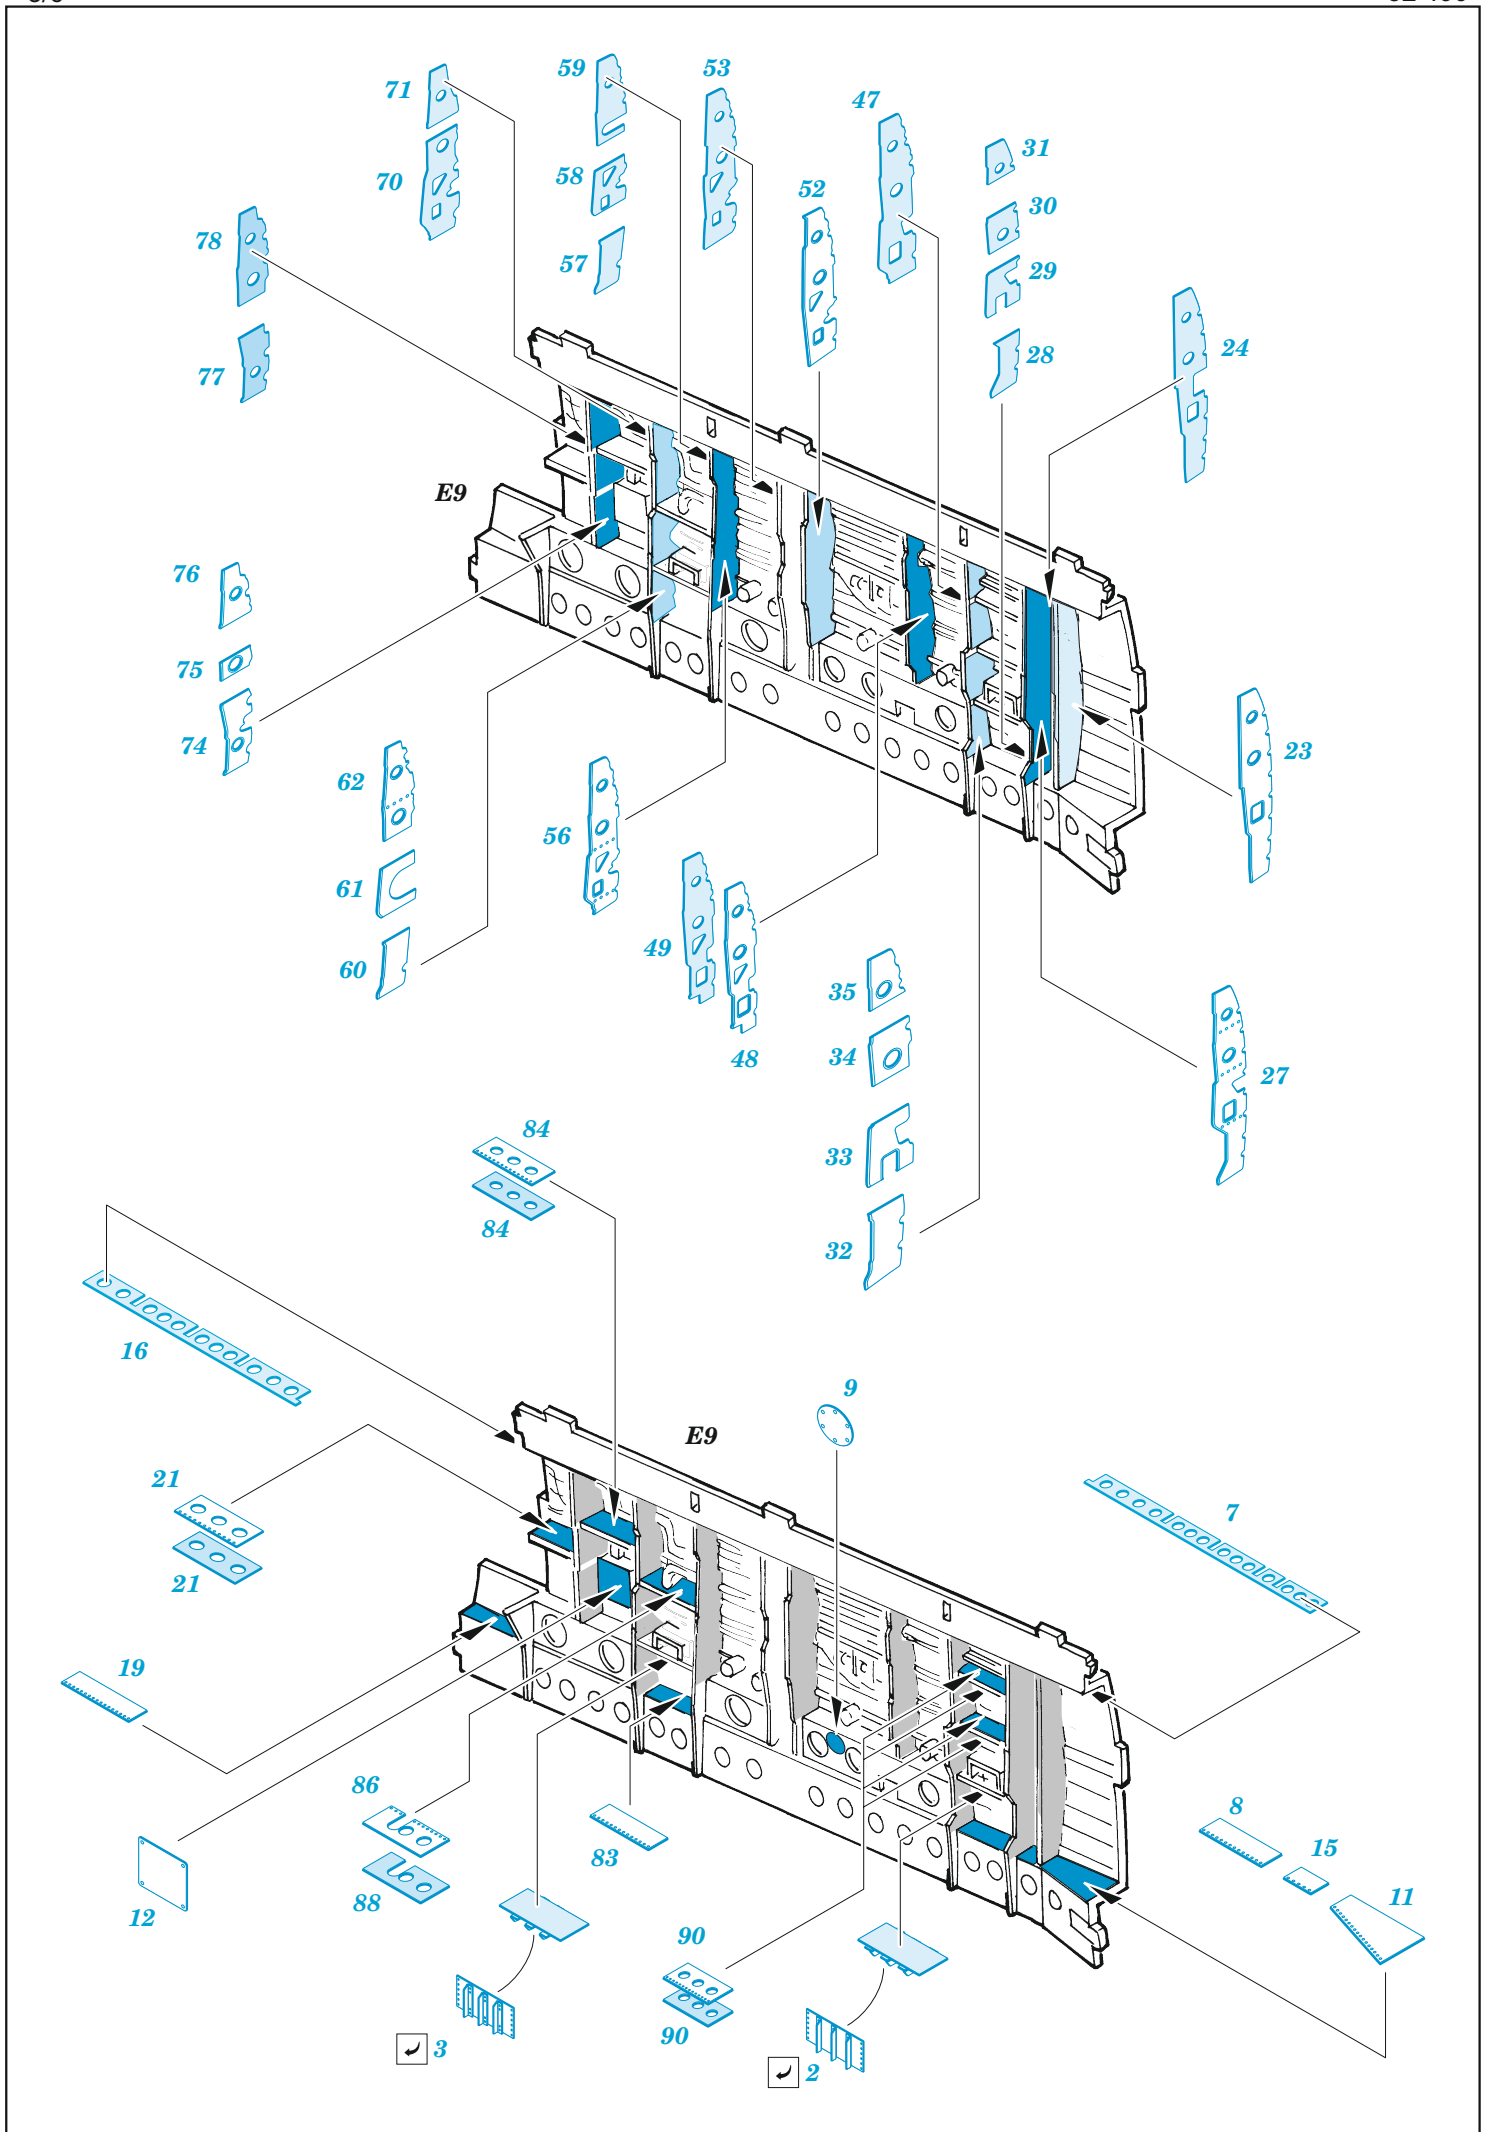

# A-20J/K / Boston Mk.IV bomb bay

eduard

32 490

1/32

detail set for HKM 1/32 kit • sada detailů pro stavebnici HKM 1/32

- APPLY EXPRESS MASK AND PAINT BEFORE GLUING  
POUŽIT EXPRESS MASK NABARVIT PŘED SLEPENÍM
- SYMMETRICAL ASSEMBLY  
SYMETRICKÁ MONTÁŽ
- REMOVE  
ODSTRANIT
- GRIND  
OBROUSIT
- DRILL HOLE  
VRTAT OTVOR
- COLORED ETCHED PARTS  
LEPTANÉ BAREVNÉ DÍLY
- ETCHED PARTS  
LEPTANÉ NEBAREVNÉ DÍLY
- ORIGINAL KIT PARTS  
PŮVODNÍ DÍLY STAVEBNICE
- BEND  
OHNOUT
- OPTION  
VOLBA
- REPLACE  
NAHRADIT
- REVERSE SIDE  
OTOČIT

ORIGINAL KIT PARTS  
PŮVODNÍ DÍLY STAVEBNICE

PHOTO-ETCHED PARTS  
LEPTANÉ DÍLY

PARTS TO BE REMOVED  
DÍLY K ODSTRANĚNÍ

FILL  
TMELIT

2 sets

**Related products: 32 491 A-20J/ K /Boston Mk.IV main wheel well 1/32**

**Related products: 33 367 + 32 1018 A-20J/K 1/32**

**Related products: 33 369 + 32 1019 Boston Mk.IV 1/32**

**Related products: 33 368 A-20J/K seatbelts STEEL 1/32**

**Related products: 33 370 Boston Mk.IV seatbelts STEEL 1/32**