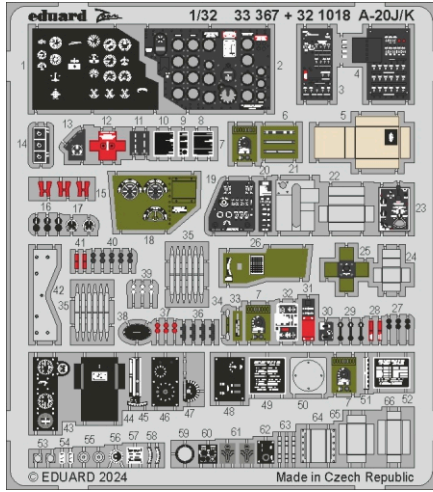

# A-20J/K / Boston Mk.IV bomb bay

eduard

32 490

1/32

detail set for HKM 1/32 kit • sada detailů pro stavebnici HKM 1/32

- APPLY EXPRESS MASK AND PAINT BEFORE GLUING  
POUŽIT EXPRESS MASK NABARVIT PŘED SLEPENÍM
- SYMMETRICAL ASSEMBLY  
SYMETRICKÁ MONTÁŽ
- REMOVE  
ODSTRANIT
- GRIND  
OBROUSIT
- DRILL HOLE  
VRTAT OTVOR
- COLORED ETCHED PARTS  
LEPTANÉ BAREVNÉ DÍLY
- ETCHED PARTS  
LEPTANÉ NEBAREVNÉ DÍLY
- ORIGINAL KIT PARTS  
PŮVODNÍ DÍLY STAVEBNICE
- BEND  
OHNOUT
- OPTION  
VOLBA
- REPLACE  
NAHRADIT
- REVERSE SIDE  
OTOČIT

ORIGINAL KIT PARTS  
PŮVODNÍ DÍLY STAVEBNICE

PHOTO-ETCHED PARTS  
LEPTANÉ DÍLY

PARTS TO BE REMOVED  
DÍLY K ODSTRANĚNÍ

FILL  
TMELIT

2 sets

**Related products: 32 491 A-20J/ K /Boston Mk.IV main wheel well 1/32**

**Related products: 33 367 + 32 1018 A-20J/K 1/32**

**Related products: 33 369 + 32 1019 Boston Mk.IV 1/32**

**Related products: 33 368 A-20J/K seatbelts STEEL 1/32**

**Related products: 33 370 Boston Mk.IV seatbelts STEEL 1/32**