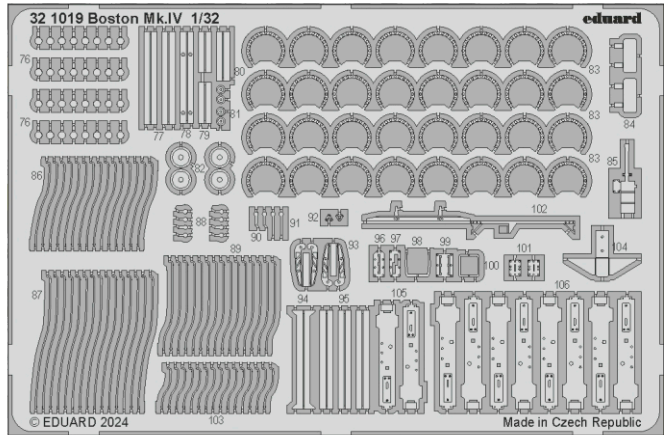

# A-20J/K / Boston Mk.IV bomb bay

eduard

32 490

1/32

detail set for HKM 1/32 kit • sada detailů pro stavebnici HKM 1/32

- APPLY EXPRESS MASK AND PAINT BEFORE GLUING  
POUŽIT EXPRESS MASK NABARVIT PŘED SLEPENÍM
- SYMMETRICAL ASSEMBLY  
SYMETRICKÁ MONTÁŽ
- REMOVE  
ODSTRANIT
- GRIND  
OBROUSIT
- DRILL HOLE  
VRTAT OTVOR
- COLORED ETCHED PARTS  
LEPTANÉ BAREVNÉ DÍLY
- ETCHED PARTS  
LEPTANÉ NEBAREVNÉ DÍLY
- ORIGINAL KIT PARTS  
PŮVODNÍ DÍLY STAVEBNICE
- BEND  
OHNOUT
- OPTION  
VOLBA
- REPLACE  
NAHRADIT
- REVERSE SIDE  
OTOČIT

ORIGINAL KIT PARTS  
PŮVODNÍ DÍLY STAVEBNICE

PHOTO-ETCHED PARTS  
LEPTANÉ DÍLY

PARTS TO BE REMOVED  
DÍLY K ODSTRANĚNÍ

FILL  
TMELIT

2 sets

**Related products: 32 491 A-20J/ K /Boston Mk.IV main wheel well 1/32**

**Related products: 33 367 + 32 1018 A-20J/K 1/32**

**Related products: 33 369 + 32 1019 Boston Mk.IV 1/32**

**Related products: 33 368 A-20J/K seatbelts STEEL 1/32**

**Related products: 33 370 Boston Mk.IV seatbelts STEEL 1/32**