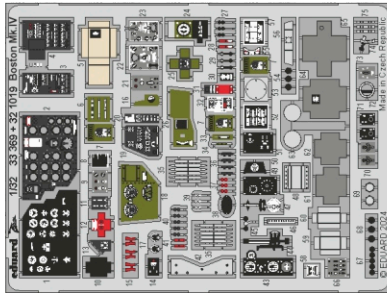

ORIGINAL KIT PARTS PŮVODNÍ DÍLY STAVEBNICE	PHOTO-ETCHED PARTS LEPTANÉ DÍLY	PARTS TO BE REMOVED DÍLY K ODSTRANĚNÍ	FILL TMELIT
-----------------------------------------------	------------------------------------	------------------------------------------	----------------

61, 62, 65 **46, 48, 60**

Related products: 33 368 A-20J/K seatbelts STEEL 1/32

Related products: 33 370 Boston Mk.IV seatbelts STEEL 1/32

Related products: 33 367 + 32 1018 A-20J/K 1/32

Related products: 33 369 + 32 1019 Boston Mk.IV 1/32