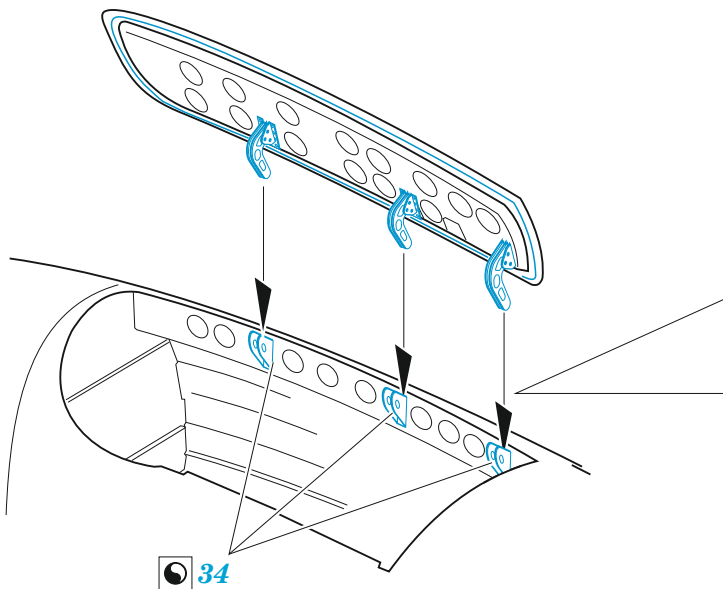

A-20J/K / Boston Mk.IV main wheel well

eduard

32 491

1/32

detail set for 1/32 HKM kit • sada detailů pro stavebnici 1/32 HKM

- APPLY EXPRESS MASK AND PAINT BEFORE GLUING
POUŽIT EXPRESS MASK NABARVIT PŘED SLEPENÍM
 - SYMMETRICAL ASSEMBLY
SYMETRICKÁ MONTÁŽ
 - REMOVE
ODSTRANIT
 - GRIND
OBROUSIT
 - DRILL HOLE
VRTÁT OTVOR
 - COLORED ETCHED PARTS
LEPTANÉ BAREVNÉ DÍLY
 - ETCHED PARTS
LEPTANÉ NEBAREVNÉ DÍLY
 - ORIGINAL KIT PARTS
PŮVODNÍ DÍLY STAVEBNICE
- BEND
OHNOUT
 - OPTION
VOLBA
 - REPLACE
NAHRADIT
 - REVERSE SIDE
OTOČIT

ORIGINAL KIT PARTS PŮVODNÍ DÍLY STAVEBNICE	PHOTO-ETCHED PARTS LEPTANÉ DÍLY	PARTS TO BE REMOVED DÍLY K ODSTRANĚNÍ	FILL TMELIT
-----------------------------------------------	------------------------------------	------------------------------------------	----------------