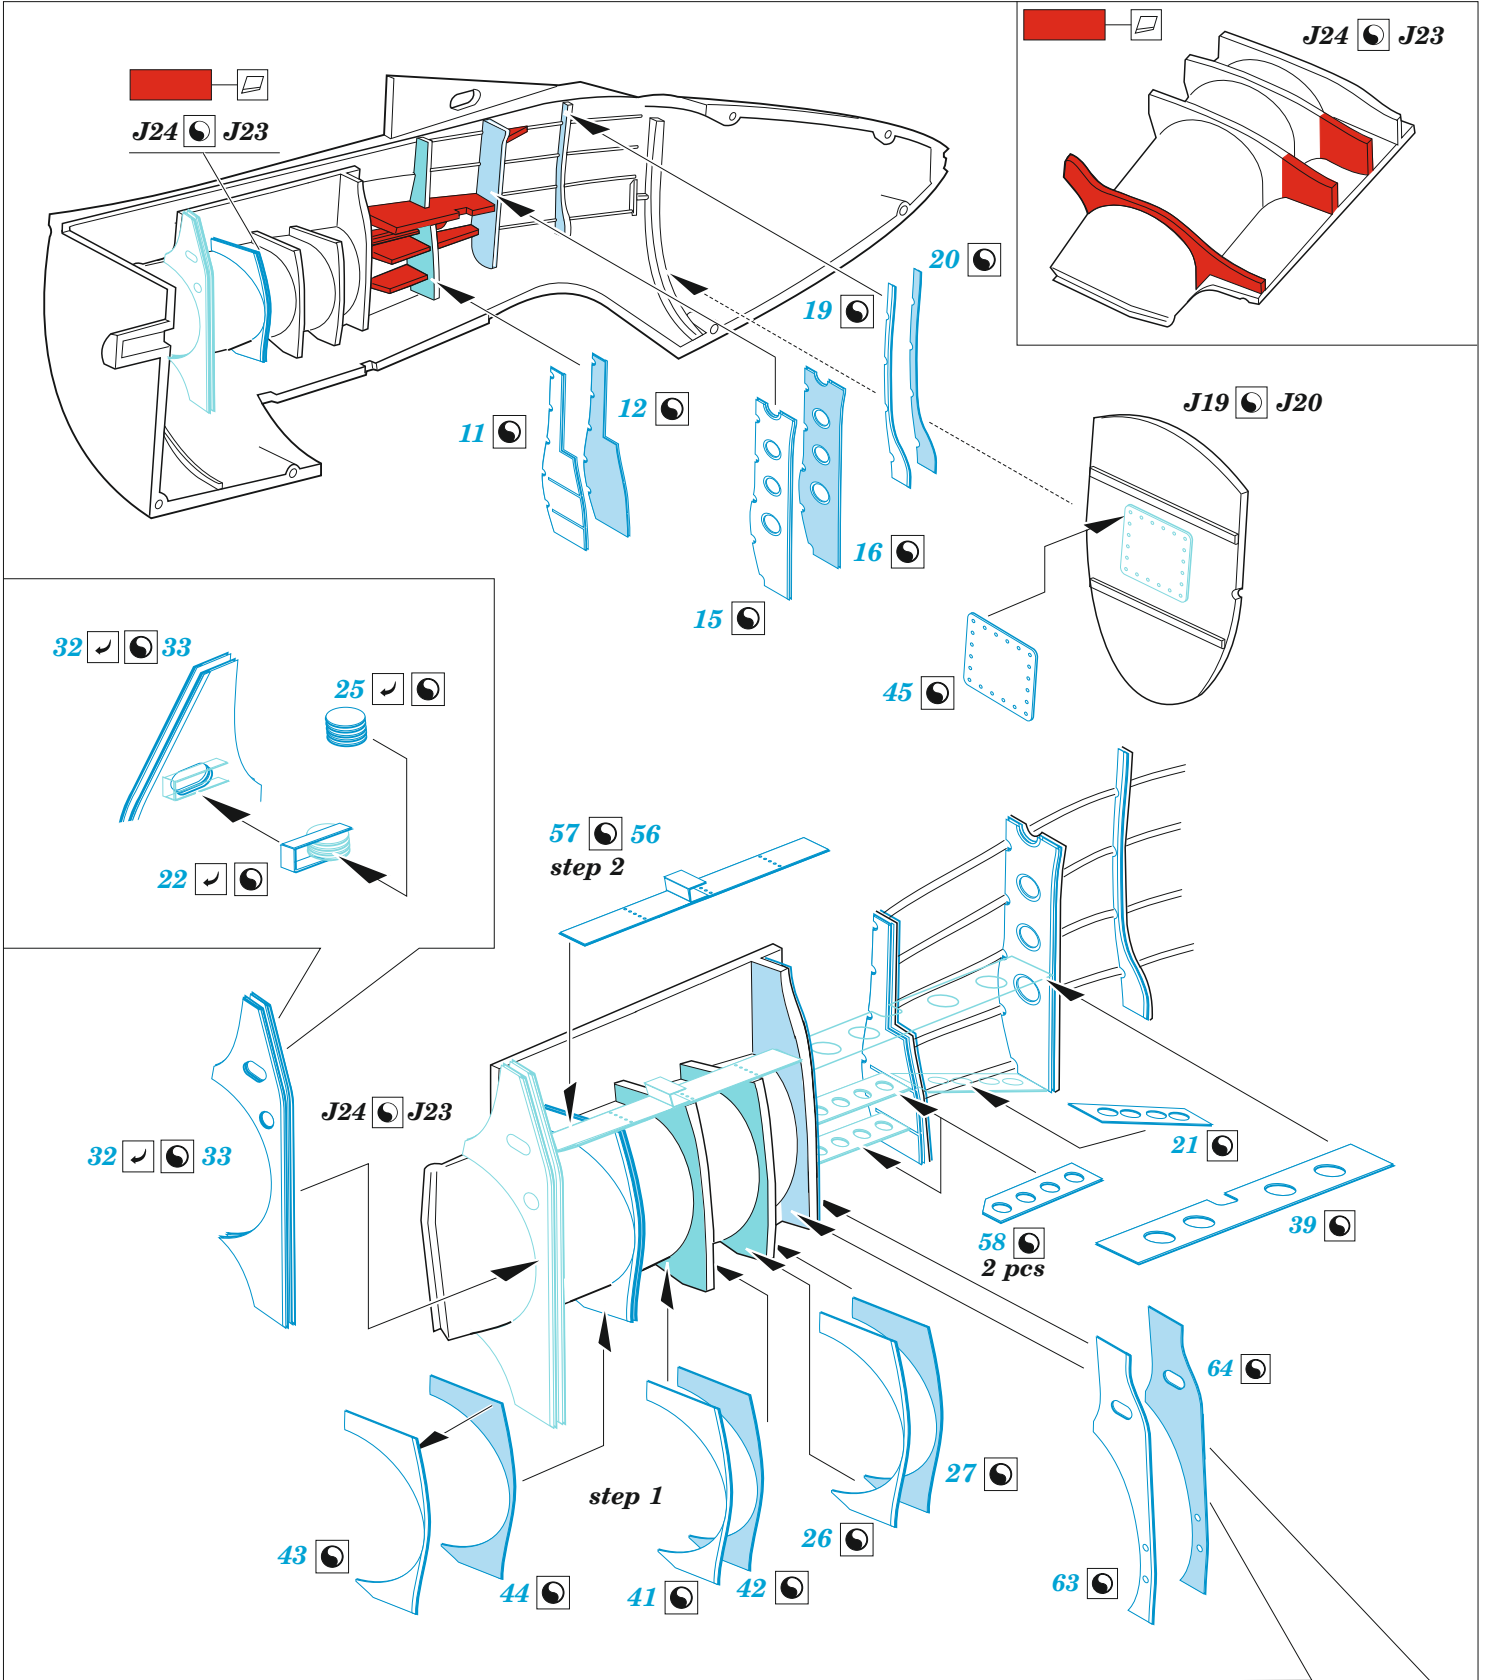

A-20J/K / Boston Mk.IV main wheel well

eduard

32 491

1/32

detail set for 1/32 HKM kit • sada detailů pro stavebnici 1/32 HKM

- APPLY EXPRESS MASK AND PAINT BEFORE GLUING
POUŽIT EXPRESS MASK NABARVIT PŘED SLEPENÍM
 - SYMMETRICAL ASSEMBLY
SYMETRICKÁ MONTÁŽ
 - REMOVE
ODSTRANIT
 - GRIND
OBROUSIT
 - DRILL HOLE
VRTÁT OTVOR
 - COLORED ETCHED PARTS
LEPTANÉ BAREVNÉ DÍLY
 - ETCHED PARTS
LEPTANÉ NEBAREVNÉ DÍLY
 - ORIGINAL KIT PARTS
PŮVODNÍ DÍLY STAVEBNICE
- BEND
OHNOUT
 - OPTION
VOLBA
 - REPLACE
NAHRADIT
 - REVERSE SIDE
OTOČIT

ORIGINAL KIT PARTS PŮVODNÍ DÍLY STAVEBNICE	PHOTO-ETCHED PARTS LEPTANÉ DÍLY	PARTS TO BE REMOVED DÍLY K ODSTRANĚNÍ	FILL TMELIT
-----------------------------------------------	------------------------------------	------------------------------------------	----------------

61, 62, 65 **46, 48, 60**

Related products: 33 368 A-20J/K seatbelts STEEL 1/32

Related products: 33 370 Boston Mk.IV seatbelts STEEL 1/32

Related products: 33 367 + 32 1018 A-20J/K 1/32

Related products: 33 369 + 32 1019 Boston Mk.IV 1/32