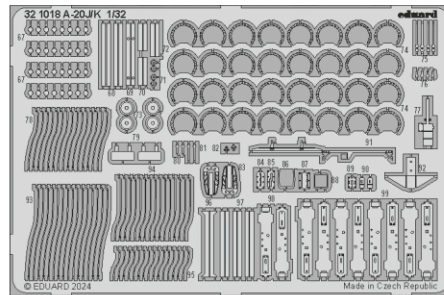

ORIGINAL KIT PARTS PŮVODNÍ DÍLY STAVEBNICE	PHOTO-ETCHED PARTS LEPTANÉ DÍLY	PARTS TO BE REMOVED DÍLY K ODSTRANĚNÍ	FILL TMELIT
-----------------------------------------------	------------------------------------	------------------------------------------	----------------

61, 62, 65 **46, 48, 60**

Related products: 33 368 A-20J/K seatbelts STEEL 1/32

Related products: 33 370 Boston Mk.IV seatbelts STEEL 1/32

Related products: 33 367 + 32 1018 A-20J/K 1/32

Related products: 33 369 + 32 1019 Boston Mk.IV 1/32