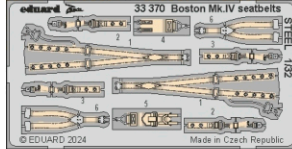

A-20J/K / Boston Mk.IV main wheel well

eduard

32 491

1/32

detail set for 1/32 HKM kit • sada detailů pro stavebnici 1/32 HKM

- APPLY EXPRESS MASK AND PAINT BEFORE GLUING
POUŽIT EXPRESS MASK NABARVIT PŘED SLEPENÍM
 - SYMMETRICAL ASSEMBLY
SYMETRICKÁ MONTÁŽ
 - REMOVE
ODSTRANIT
 - GRIND
OBROUSIT
 - DRILL HOLE
VRTÁT OTVOR
 - COLORED ETCHED PARTS
LEPTANÉ BAREVNÉ DÍLY
 - ETCHED PARTS
LEPTANÉ NEBAREVNÉ DÍLY
 - ORIGINAL KIT PARTS
PŮVODNÍ DÍLY STAVEBNICE
- BEND
OHNOUT
 - OPTION
VOLBA
 - REPLACE
NAHRADIT
 - REVERSE SIDE
OTOČIT

ORIGINAL KIT PARTS PŮVODNÍ DÍLY STAVEBNICE	PHOTO-ETCHED PARTS LEPTANÉ DÍLY	PARTS TO BE REMOVED DÍLY K ODSTRANĚNÍ	FILL TMELIT
-----------------------------------------------	------------------------------------	------------------------------------------	----------------

61, 62, 65 **46, 48, 60**

Related products: 33 368 A-20J/K seatbelts STEEL 1/32

Related products: 33 370 Boston Mk.IV seatbelts STEEL 1/32

Related products: 33 367 + 32 1018 A-20J/K 1/32

Related products: 33 369 + 32 1019 Boston Mk.IV 1/32