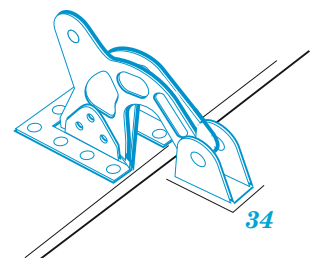

61, 62, 65 **46, 48, 60**