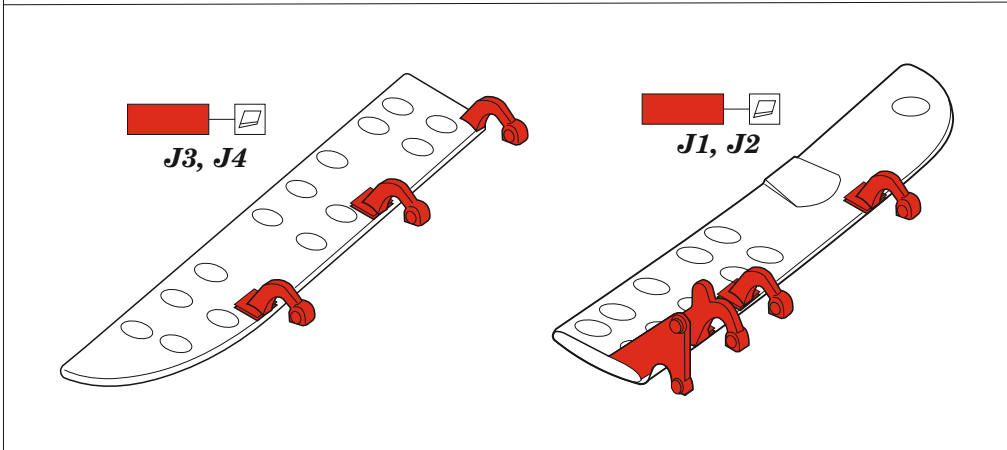

A-20J/K / Boston Mk.IV main wheel well

eduard

32 491

1/32

detail set for 1/32 HKM kit • sada detailů pro stavebnici 1/32 HKM

- APPLY EXPRESS MASK AND PAINT BEFORE GLUING
POUŽIT EXPRESS MASK NABARVIT PŘED SLEPENÍM
 - SYMMETRICAL ASSEMBLY
SYMETRICKÁ MONTÁŽ
 - REMOVE
ODSTRANIT
 - GRIND
OBROUSIT
 - DRILL HOLE
VRTÁT OTVOR
 - COLORED ETCHED PARTS
LEPTANÉ BAREVNÉ DÍLY
 - ETCHED PARTS
LEPTANÉ NEBAREVNÉ DÍLY
 - ORIGINAL KIT PARTS
PŮVODNÍ DÍLY STAVEBNICE
- BEND
OHNOUT
 - OPTION
VOLBA
 - REPLACE
NAHRADIT
 - REVERSE SIDE
OTOČIT

ORIGINAL KIT PARTS PŮVODNÍ DÍLY STAVEBNICE	PHOTO-ETCHED PARTS LEPTANÉ DÍLY	PARTS TO BE REMOVED DÍLY K ODSTRANĚNÍ	FILL TMELIT
-----------------------------------------------	------------------------------------	------------------------------------------	----------------