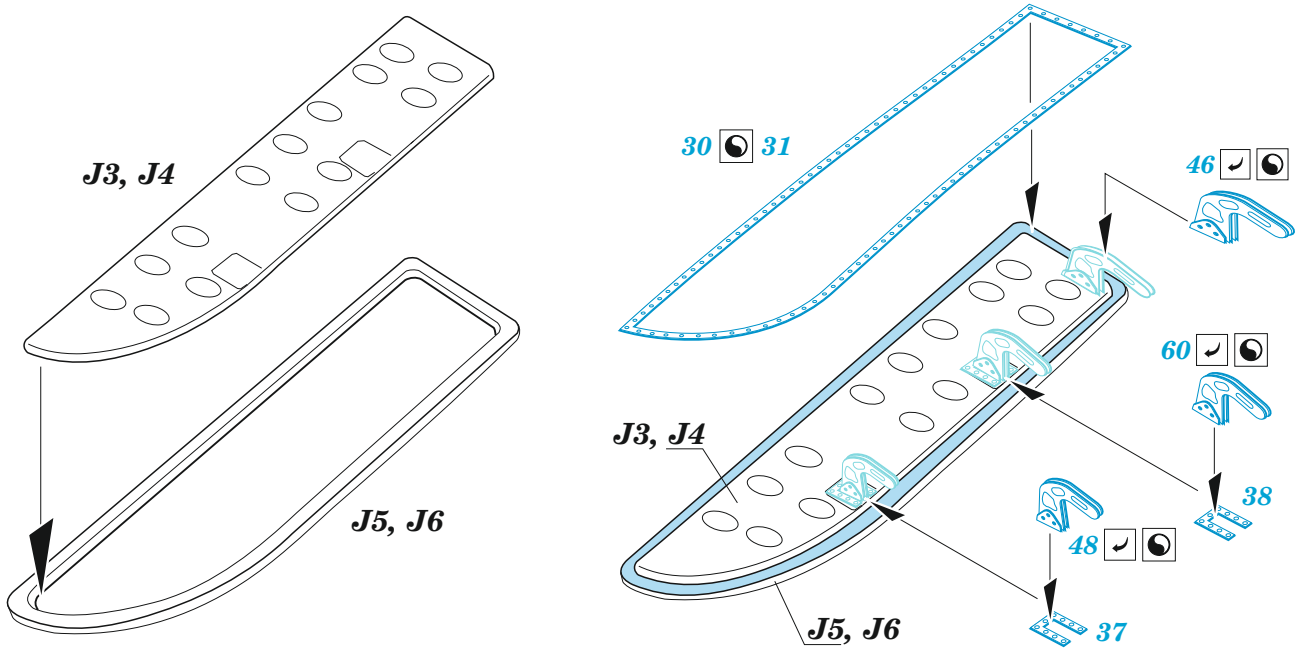

A-20J/K / Boston Mk.IV main wheel well

eduard

32 491

1/32

detail set for 1/32 HKM kit • sada detailů pro stavebnici 1/32 HKM

- APPLY EXPRESS MASK AND PAINT BEFORE GLUING
POUŽIT EXPRESS MASK NABARVIT PŘED SLEPENÍM
 - SYMMETRICAL ASSEMBLY
SYMETRICKÁ MONTÁŽ
 - REMOVE
ODSTRANIT
 - GRIND
OBROUSIT
 - DRILL HOLE
VRTÁT OTVOR
 - COLORED ETCHED PARTS
LEPTANÉ BAREVNÉ DÍLY
 - ETCHED PARTS
LEPTANÉ NEBAREVNÉ DÍLY
 - ORIGINAL KIT PARTS
PŮVODNÍ DÍLY STAVEBNICE
- BEND
OHNOUT
 - OPTION
VOLBA
 - REPLACE
NAHRADIT
 - REVERSE SIDE
OTOČIT

ORIGINAL KIT PARTS PŮVODNÍ DÍLY STAVEBNICE	PHOTO-ETCHED PARTS LEPTANÉ DÍLY	PARTS TO BE REMOVED DÍLY K ODSTRANĚNÍ	FILL TMELIT
-----------------------------------------------	------------------------------------	------------------------------------------	----------------