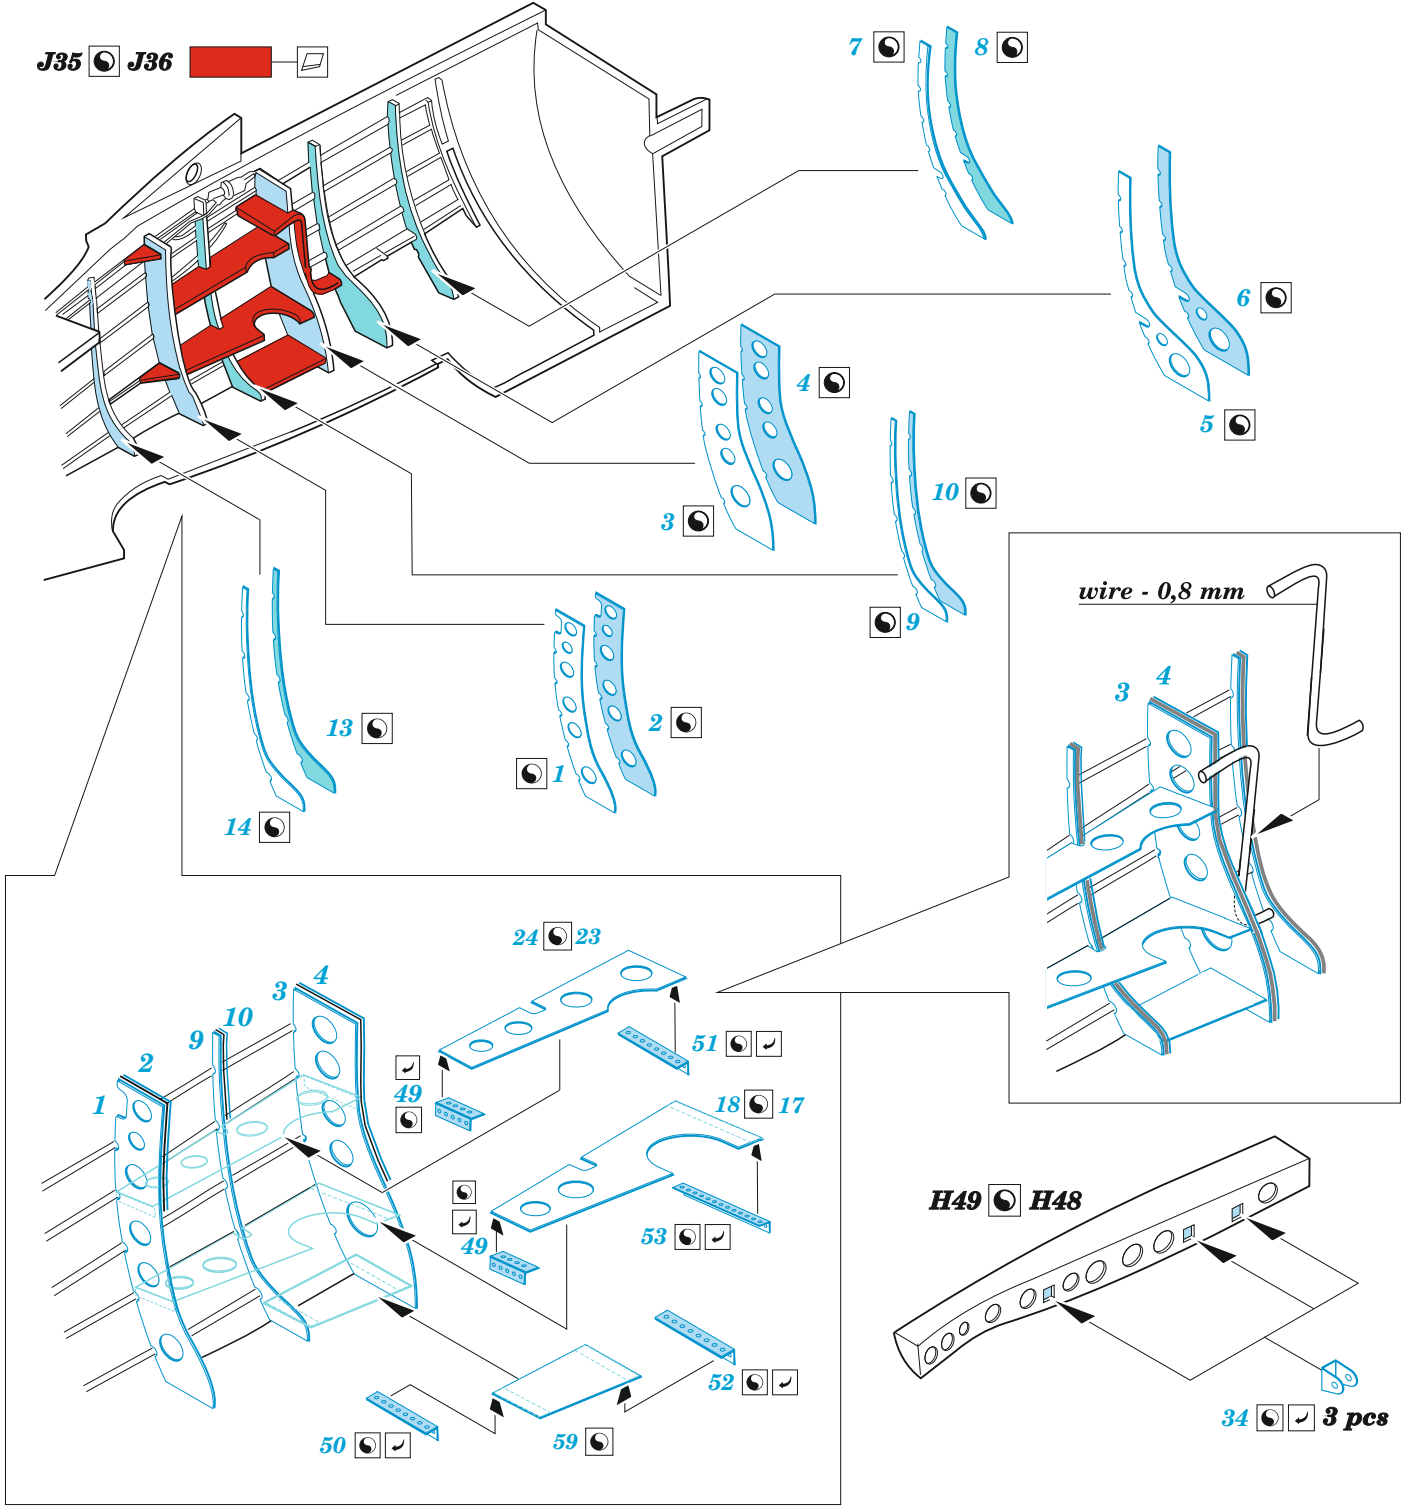

A-20J/K / Boston Mk.IV main wheel well

eduard

32 491

1/32

detail set for 1/32 HKM kit • sada detailů pro stavebnici 1/32 HKM

- APPLY EXPRESS MASK AND PAINT BEFORE GLUING
POUŽIT EXPRESS MASK NABARVIT PŘED SLEPENÍM
 - SYMMETRICAL ASSEMBLY
SYMETRICKÁ MONTÁŽ
 - REMOVE
ODSTRANIT
 - GRIND
OBROUSIT
 - DRILL HOLE
VRTÁT OTVOR
 - COLORED ETCHED PARTS
LEPTANÉ BAREVNÉ DÍLY
 - ETCHED PARTS
LEPTANÉ NEBAREVNÉ DÍLY
 - ORIGINAL KIT PARTS
PŮVODNÍ DÍLY STAVEBNICE
- BEND
OHNOUT
 - OPTION
VOLBA
 - REPLACE
NAHRADIT
 - REVERSE SIDE
OTOČIT

ORIGINAL KIT PARTS PŮVODNÍ DÍLY STAVEBNICE	PHOTO-ETCHED PARTS LEPTANÉ DÍLY	PARTS TO BE REMOVED DÍLY K ODSTRANĚNÍ	FILL TMELIT
-----------------------------------------------	------------------------------------	------------------------------------------	----------------

61, 62, 65 **46, 48, 60**

Related products: 33 368 A-20J/K seatbelts STEEL 1/32

Related products: 33 370 Boston Mk.IV seatbelts STEEL 1/32

Related products: 33 367 + 32 1018 A-20J/K 1/32

Related products: 33 369 + 32 1019 Boston Mk.IV 1/32