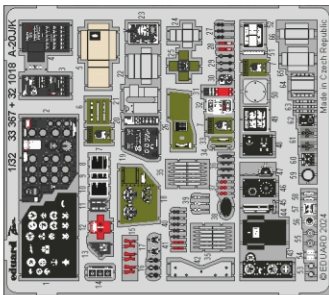

ORIGINAL KIT PARTS PŮVODNÍ DÍLY STAVEBNICE	PHOTO-ETCHED PARTS LEPTANÉ DÍLY	PARTS TO BE REMOVED DÍLY K ODSTRANĚNÍ	FILL TMELIT
-----------------------------------------------	------------------------------------	------------------------------------------	----------------

61, 62, 65 **46, 48, 60**

Related products: 33 368 A-20J/K seatbelts STEEL 1/32

Related products: 33 370 Boston Mk.IV seatbelts STEEL 1/32

Related products: 33 367 + 32 1018 A-20J/K 1/32

Related products: 33 369 + 32 1019 Boston Mk.IV 1/32