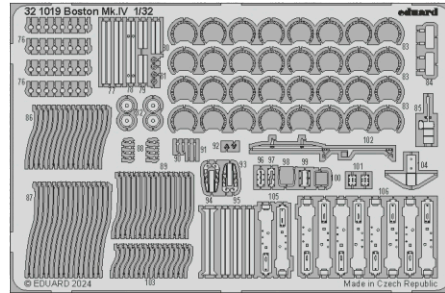

ORIGINAL KIT PARTS PŮVODNÍ DÍLY STAVEBNICE	PHOTO-ETCHED PARTS LEPTANÉ DÍLY	PARTS TO BE REMOVED DÍLY K ODSTRANĚNÍ	FILL TMELIT
-----------------------------------------------	------------------------------------	------------------------------------------	----------------

61, 62, 65 **46, 48, 60**

Related products: 33 368 A-20J/K seatbelts STEEL 1/32

Related products: 33 370 Boston Mk.IV seatbelts STEEL 1/32

Related products: 33 367 + 32 1018 A-20J/K 1/32

Related products: 33 369 + 32 1019 Boston Mk.IV 1/32