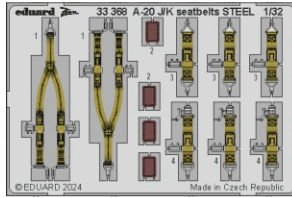

A-20J/K / Boston Mk.IV main wheel well

eduard

32 491

1/32

detail set for 1/32 HKM kit • sada detailů pro stavebnici 1/32 HKM

- APPLY EXPRESS MASK AND PAINT BEFORE GLUING
POUŽIT EXPRESS MASK NABARVIT PŘED SLEPENÍM
 - SYMMETRICAL ASSEMBLY
SYMETRICKÁ MONTÁŽ
 - REMOVE
ODSTRANIT
 - GRIND
OBROUSIT
 - DRILL HOLE
VRTÁT OTVOR
 - COLORED ETCHED PARTS
LEPTANÉ BAREVNÉ DÍLY
 - ETCHED PARTS
LEPTANÉ NEBAREVNÉ DÍLY
 - ORIGINAL KIT PARTS
PŮVODNÍ DÍLY STAVEBNICE
- BEND
OHNOUT
 - OPTION
VOLBA
 - REPLACE
NAHRADIT
 - REVERSE SIDE
OTOČIT

ORIGINAL KIT PARTS PŮVODNÍ DÍLY STAVEBNICE	PHOTO-ETCHED PARTS LEPTANÉ DÍLY	PARTS TO BE REMOVED DÍLY K ODSTRANĚNÍ	FILL TMELIT
-----------------------------------------------	------------------------------------	------------------------------------------	----------------

61, 62, 65 **46, 48, 60**

Related products: 33 368 A-20J/K seatbelts STEEL 1/32

Related products: 33 370 Boston Mk.IV seatbelts STEEL 1/32

Related products: 33 367 + 32 1018 A-20J/K 1/32

Related products: 33 369 + 32 1019 Boston Mk.IV 1/32