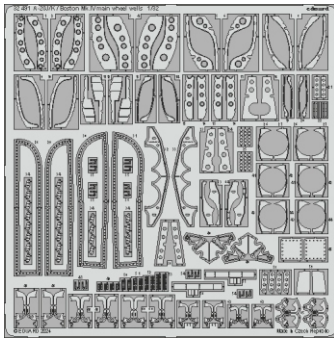

A-20J/K / Boston Mk.IV main wheel well

eduard

32 491

1/32

detail set for 1/32 HKM kit • sada detailů pro stavebnici 1/32 HKM

- APPLY EXPRESS MASK AND PAINT BEFORE GLUING
POUŽIT EXPRESS MASK NABARVIT PŘED SLEPENÍM
 - SYMMETRICAL ASSEMBLY
SYMETRICKÁ MONTÁŽ
 - REMOVE
ODSTRANIT
 - GRIND
OBROUSIT
 - DRILL HOLE
VRTÁT OTVOR
 - COLORED ETCHED PARTS
LEPTANÉ BAREVNÉ DÍLY
 - ETCHED PARTS
LEPTANÉ NEBAREVNÉ DÍLY
 - ORIGINAL KIT PARTS
PŮVODNÍ DÍLY STAVEBNICE
- BEND
OHNOUT
 - OPTION
VOLBA
 - REPLACE
NAHRADIT
 - REVERSE SIDE
OTOČIT

ORIGINAL KIT PARTS PŮVODNÍ DÍLY STAVEBNICE	PHOTO-ETCHED PARTS LEPTANÉ DÍLY	PARTS TO BE REMOVED DÍLY K ODSTRANĚNÍ	FILL TMELIT
-----------------------------------------------	------------------------------------	------------------------------------------	----------------

61, 62, 65 **46, 48, 60**

Related products: 33 368 A-20J/K seatbelts STEEL 1/32

Related products: 33 370 Boston Mk.IV seatbelts STEEL 1/32

Related products: 33 367 + 32 1018 A-20J/K 1/32

Related products: 33 369 + 32 1019 Boston Mk.IV 1/32