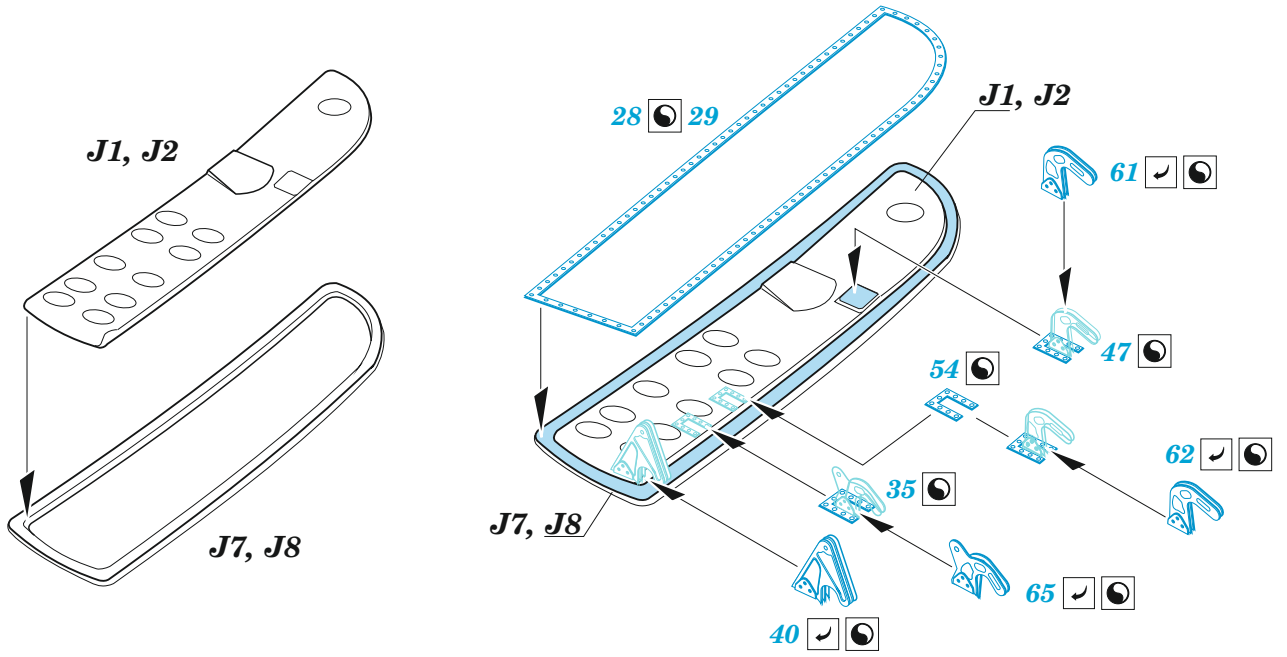

A-20J/K / Boston Mk.IV main wheel well

eduard

32 491

1/32

detail set for 1/32 HKM kit • sada detailů pro stavebnici 1/32 HKM

- APPLY EXPRESS MASK AND PAINT BEFORE GLUING
POUŽIT EXPRESS MASK NABARVIT PŘED SLEPENÍM
 - SYMMETRICAL ASSEMBLY
SYMETRICKÁ MONTÁŽ
 - REMOVE
ODSTRANIT
 - GRIND
OBROUSIT
 - DRILL HOLE
VRTÁT OTVOR
 - COLORED ETCHED PARTS
LEPTANÉ BAREVNÉ DÍLY
 - ETCHED PARTS
LEPTANÉ NEBAREVNÉ DÍLY
 - ORIGINAL KIT PARTS
PŮVODNÍ DÍLY STAVEBNICE
- BEND
OHNOUT
 - OPTION
VOLBA
 - REPLACE
NAHRADIT
 - REVERSE SIDE
OTOČIT

ORIGINAL KIT PARTS PŮVODNÍ DÍLY STAVEBNICE	PHOTO-ETCHED PARTS LEPTANÉ DÍLY	PARTS TO BE REMOVED DÍLY K ODSTRANĚNÍ	FILL TMELIT
-----------------------------------------------	------------------------------------	------------------------------------------	----------------