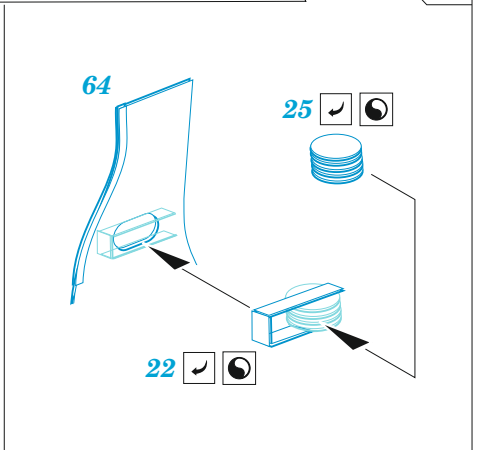

A-20J/K / Boston Mk.IV main wheel well

eduard

32 491

1/32

detail set for 1/32 HKM kit • sada detailů pro stavebnici 1/32 HKM

- APPLY EXPRESS MASK AND PAINT BEFORE GLUING
POUŽIT EXPRESS MASK NABARVIT PŘED SLEPENÍM
 - SYMMETRICAL ASSEMBLY
SYMETRICKÁ MONTÁŽ
 - REMOVE
ODSTRANIT
 - GRIND
OBROUSIT
 - DRILL HOLE
VRTÁT OTVOR
 - COLORED ETCHED PARTS
LEPTANÉ BAREVNÉ DÍLY
 - ETCHED PARTS
LEPTANÉ NEBAREVNÉ DÍLY
 - ORIGINAL KIT PARTS
PŮVODNÍ DÍLY STAVEBNICE
- BEND
OHNOUT
 - OPTION
VOLBA
 - REPLACE
NAHRADIT
 - REVERSE SIDE
OTOČIT

ORIGINAL KIT PARTS PŮVODNÍ DÍLY STAVEBNICE	PHOTO-ETCHED PARTS LEPTANÉ DÍLY	PARTS TO BE REMOVED DÍLY K ODSTRANĚNÍ	FILL TMELIT
-----------------------------------------------	------------------------------------	------------------------------------------	----------------