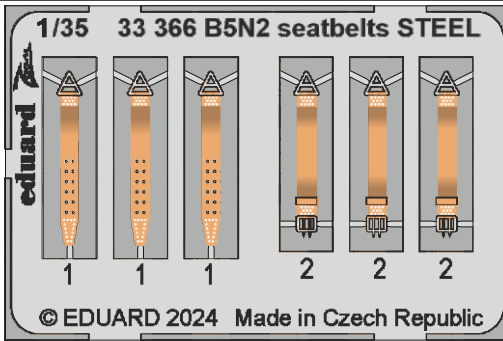

zoom

B5N2 seatbelts STEEL

eduard

33 366

1/35

- APPLY EXPRESS MASK AND PAINT BEFORE GLUING
POUŽIT EXPRESS MASK NABARVIT PŘED SLEPENÍM
- SYMMETRICAL ASSEMBLY
SYMETRICKÁ MONTÁŽ
- REMOVE
ODSTRANIT
- GRIND
OBROUSIT
- DRILL HOLE
VRTÁT OTVOR
- BEND
OHNOUT
- OPTION
VOLBA
- REPLACE
NAHRADIT
- REVERSE SIDE
OTOČIT
- COLORED ETCHED PARTS
LEPTANÉ BAREVNÉ DÍLY
- ETCHED PARTS
LEPTANÉ NEBAREVNÉ DÍLY
- ORIGINAL KIT PARTS
PŮVODNÍ DÍLY STAVEBNICE

ORIGINAL KIT PARTS
PŮVODNÍ DÍLY STAVEBNICE

PHOTO-ETCHED PARTS
LEPTANÉ DÍLY

PARTS TO BE REMOVED
DÍLY K ODSTRANĚNÍ

FILL
TMELIT