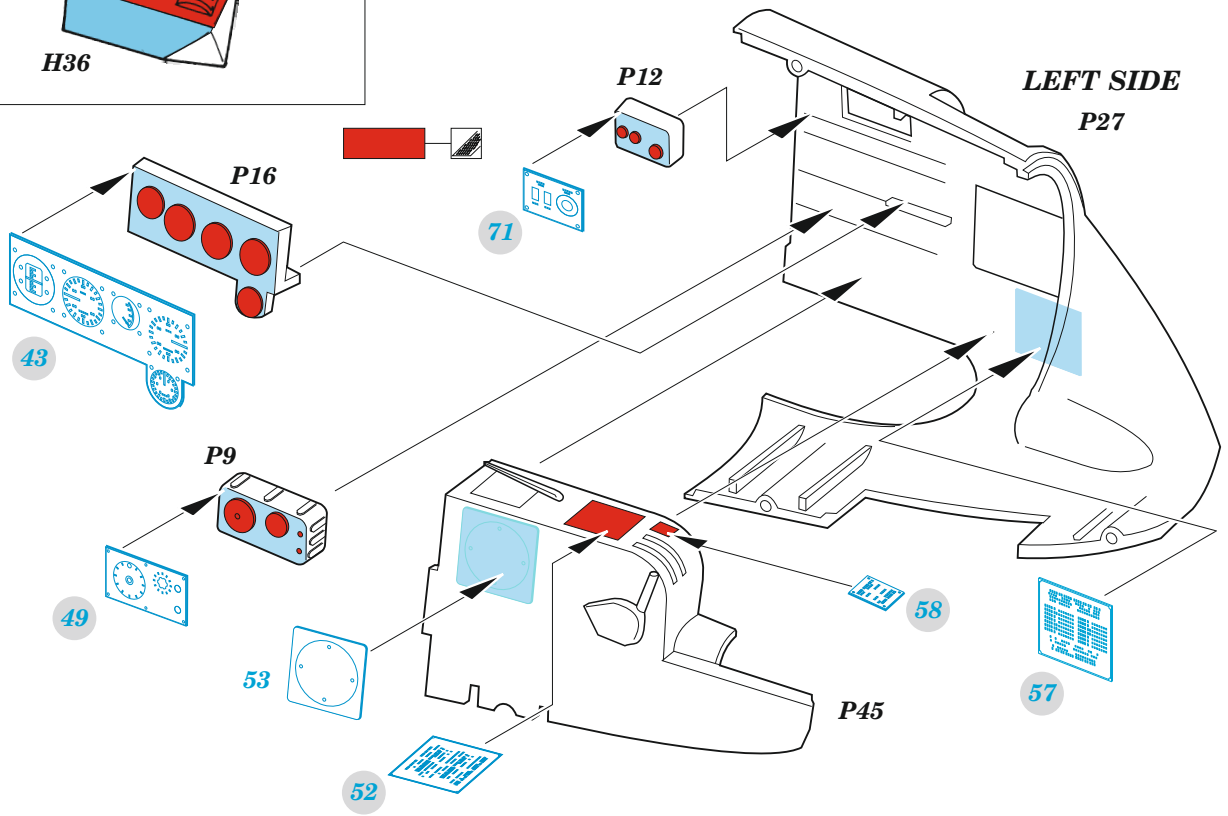

Boston Mk.IV

detail set for HKM 1/32 kit • sada detailů pro stavebnici HKM 1/32

- APPLY EXPRESS MASK AND PAINT BEFORE GLUING
POUŽIT EXPRESS MASK NABARVIT PŘED SLEPENÍM
 - SYMMETRICAL ASSEMBLY
SYMETRICKÁ MONTÁŽ
 - REMOVE
ODSTRANIT
 - GRIND
OBROUSIT
 - DRILL HOLE
VRTAT OTVOR
 - COLORED ETCHED PARTS
LEPTANÉ BAREVNÉ DÍLY
 - ETCHED PARTS
LEPTANÉ NEBAREVNÉ DÍLY
 - ORIGINAL KIT PARTS
PŮVODNÍ DÍLY STAVEBNICE
- BEND
OHNOUT
 - OPTION
VOLBA
 - REPLACE
NAHRADIT
 - REVERSE SIDE
OTOČIT

ORIGINAL KIT PARTS PŮVODNÍ DÍLY STAVEBNICE PHOTO-ETCHED PARTS LEPTANÉ DÍLY PARTS TO BE REMOVED DÍLY K ODSTRANĚNÍ FILL TMELIT

Related products: 32 490 A-20J/K / Boston Mk.IV bomb bay 1/32

Related products: 33 370 Boston Mk.IV seatbelts STEEL 1/32

Related products: 32 491 A-20J/K / Boston Mk.IV main wheel well 1/32