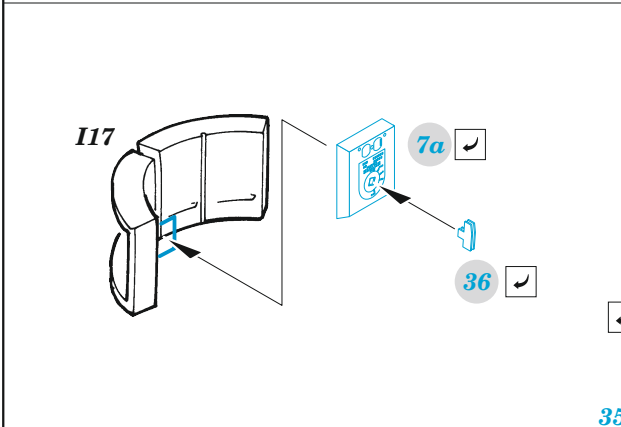

1. APPLY EXPRESS MASK AND PAINT BEFORE GLUING
     POUŽIT EXPRESS MASK NABARVIT PŘED SLEPENÍM
   - SYMMETRICAL ASSEMBLY
     SYMETRICKÁ MONTÁŽ
   - REMOVE
     ODSTRANIT
   - GRIND
     OBROUSIT
   - DRILL HOLE
     VRTAT OTVOR
   - COLORED ETCHED PARTS
     LEPTANÉ BAREVNÉ DÍLY
   - ETCHED PARTS
     LEPTANÉ NEBAREVNÉ DÍLY
   - ORIGINAL KIT PARTS
     PŮVODNÍ DÍLY STAVEBNICE
2. BEND
     OHNOUT
   - OPTION
     VOLBA
   - REPLACE
     NAHRADIT
   - REVERSE SIDE
     OTOČIT

ORIGINAL KIT PARTS PŮVODNÍ DÍLY STAVEBNICE   PHOTO-ETCHED PARTS LEPTANÉ DÍLY   PARTS TO BE REMOVED DÍLY K ODSTRANĚNÍ   FILL TMELIT