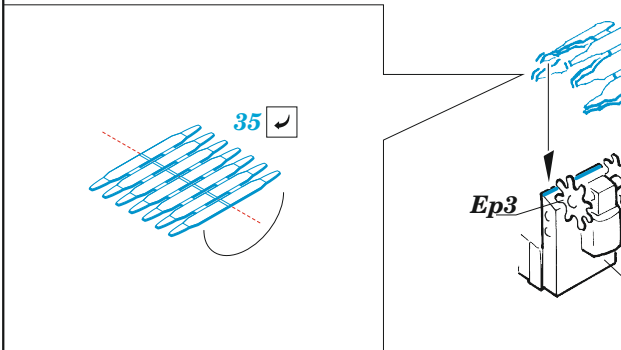

Boston Mk.IV

detail set for HKM 1/32 kit • sada detailů pro stavebnici HKM 1/32

- APPLY EXPRESS MASK AND PAINT BEFORE GLUING
POUŽIT EXPRESS MASK NABARVIT PŘED SLEPENÍM
 - SYMMETRICAL ASSEMBLY
SYMETRICKÁ MONTÁŽ
 - REMOVE
ODSTRANIT
 - GRIND
OBROUSIT
 - DRILL HOLE
VRTAT OTVOR
 - COLORED ETCHED PARTS
LEPTANÉ BAREVNÉ DÍLY
 - ETCHED PARTS
LEPTANÉ NEBAREVNÉ DÍLY
 - ORIGINAL KIT PARTS
PŮVODNÍ DÍLY STAVEBNICE
- BEND
OHNOUT
 - OPTION
VOLBA
 - REPLACE
NAHRADIT
 - REVERSE SIDE
OTOČIT

ORIGINAL KIT PARTS PŮVODNÍ DÍLY STAVEBNICE PHOTO-ETCHED PARTS LEPTANÉ DÍLY PARTS TO BE REMOVED DÍLY K ODSTRANĚNÍ FILL TMELIT

Related products: 32 490 A-20J/K / Boston Mk.IV bomb bay 1/32

Related products: 33 370 Boston Mk.IV seatbelts STEEL 1/32