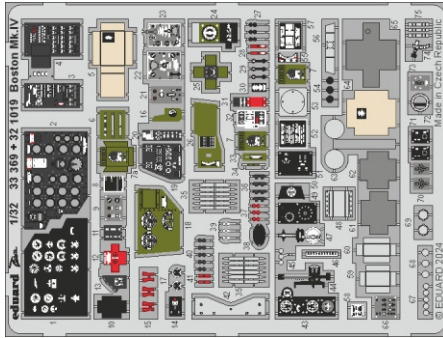

Boston Mk.IV

detail set for HKM 1/32 kit • sada detailů pro stavebnici HKM 1/32

- APPLY EXPRESS MASK AND PAINT BEFORE GLUING
POUŽIT EXPRESS MASK NABARVIT PŘED SLEPENÍM
 - SYMMETRICAL ASSEMBLY
SYMETRICKÁ MONTÁŽ
 - REMOVE
ODSTRANIT
 - GRIND
OBROUSIT
 - DRILL HOLE
VRTAT OTVOR
 - COLORED ETCHED PARTS
LEPTANÉ BAREVNÉ DÍLY
 - ETCHED PARTS
LEPTANÉ NEBAREVNÉ DÍLY
 - ORIGINAL KIT PARTS
PŮVODNÍ DÍLY STAVEBNICE
- BEND
OHNOUT
 - OPTION
VOLBA
 - REPLACE
NAHRADIT
 - REVERSE SIDE
OTOČIT

ORIGINAL KIT PARTS PŮVODNÍ DÍLY STAVEBNICE PHOTO-ETCHED PARTS LEPTANÉ DÍLY PARTS TO BE REMOVED DÍLY K ODSTRANĚNÍ FILL TMELIT

Related products: 32 490 A-20J/K / Boston Mk.IV bomb bay 1/32

Related products: 33 370 Boston Mk.IV seatbelts STEEL 1/32

Related products: 32 491 A-20J/K / Boston Mk.IV main wheel well 1/32