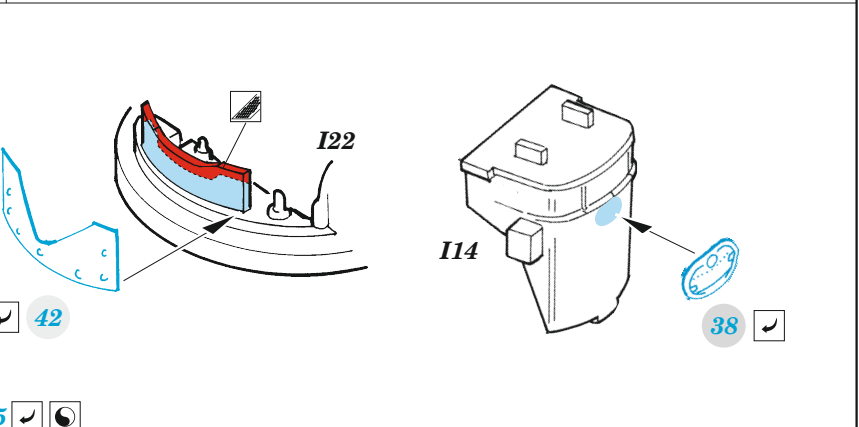

1. APPLY EXPRESS MASK AND PAINT BEFORE GLUING
     POUŽIT EXPRESS MASK NABARVIT PŘED SLEPENÍM
   - SYMMETRICAL ASSEMBLY
     SYMETRICKÁ MONTÁŽ
   - REMOVE
     ODSTRANIT
   - GRIND
     OBROUSIT
   - DRILL HOLE
     VRTAT OTVOR
   - COLORED ETCHED PARTS
     LEPTANÉ BAREVNÉ DÍLY
   - ETCHED PARTS
     LEPTANÉ NEBAREVNÉ DÍLY
   - ORIGINAL KIT PARTS
     PŮVODNÍ DÍLY STAVEBNICE
2. BEND
     OHNOUT
   - OPTION
     VOLBA
   - REPLACE
     NAHRADIT
   - REVERSE SIDE
     OTOČIT

ORIGINAL KIT PARTS PŮVODNÍ DÍLY STAVEBNICE   PHOTO-ETCHED PARTS LEPTANÉ DÍLY   PARTS TO BE REMOVED DÍLY K ODSTRANĚNÍ   FILL TMELIT