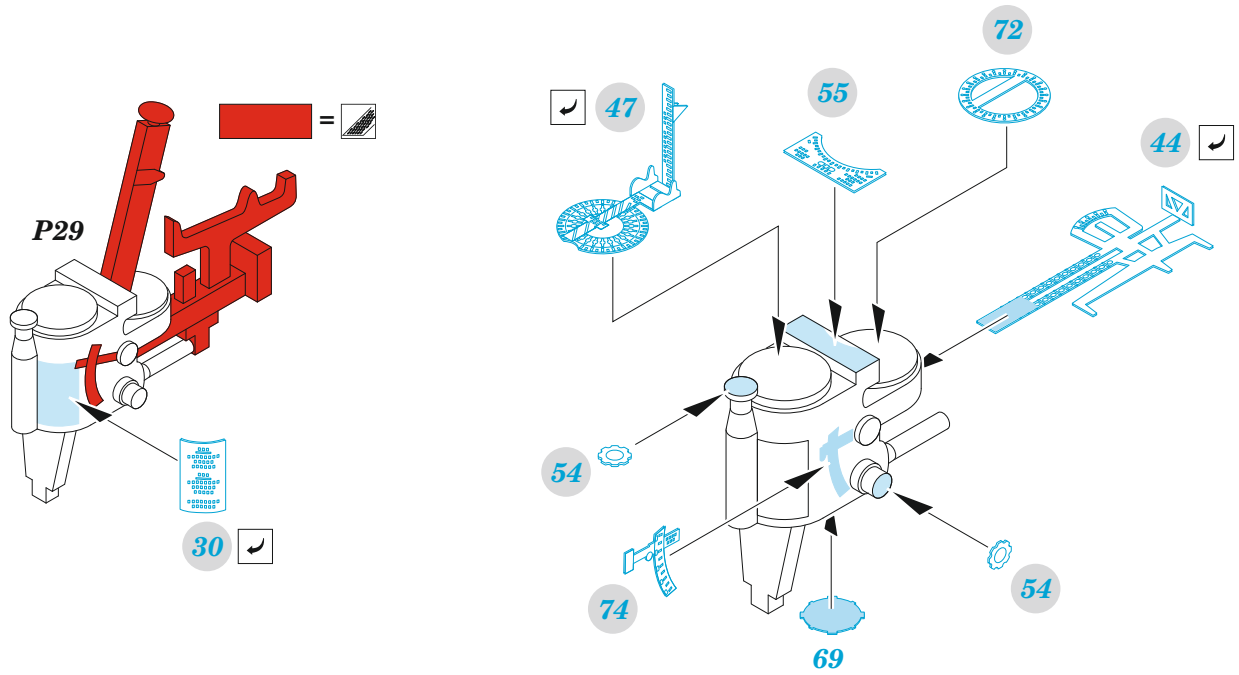

Boston Mk.IV

detail set for HKM 1/32 kit • sada detailů pro stavebnici HKM 1/32

- APPLY EXPRESS MASK AND PAINT BEFORE GLUING
POUŽIT EXPRESS MASK NABARVIT PŘED SLEPENÍM
 - SYMMETRICAL ASSEMBLY
SYMETRICKÁ MONTÁŽ
 - REMOVE
ODSTRANIT
 - GRIND
OBROUSIT
 - DRILL HOLE
VRTAT OTVOR
 - COLORED ETCHED PARTS
LEPTANÉ BAREVNÉ DÍLY
 - ETCHED PARTS
LEPTANÉ NEBAREVNÉ DÍLY
 - ORIGINAL KIT PARTS
PŮVODNÍ DÍLY STAVEBNICE
- BEND
OHNOUT
 - OPTION
VOLBA
 - REPLACE
NAHRADIT
 - REVERSE SIDE
OTOČIT

ORIGINAL KIT PARTS PŮVODNÍ DÍLY STAVEBNICE PHOTO-ETCHED PARTS LEPTANÉ DÍLY PARTS TO BE REMOVED DÍLY K ODSTRANĚNÍ FILL TMELIT

Related products: 32 490 A-20J/K / Boston Mk.IV bomb bay 1/32

Related products: 33 370 Boston Mk.IV seatbelts STEEL 1/32

Related products: 32 491 A-20J/K / Boston Mk.IV main wheel well 1/32