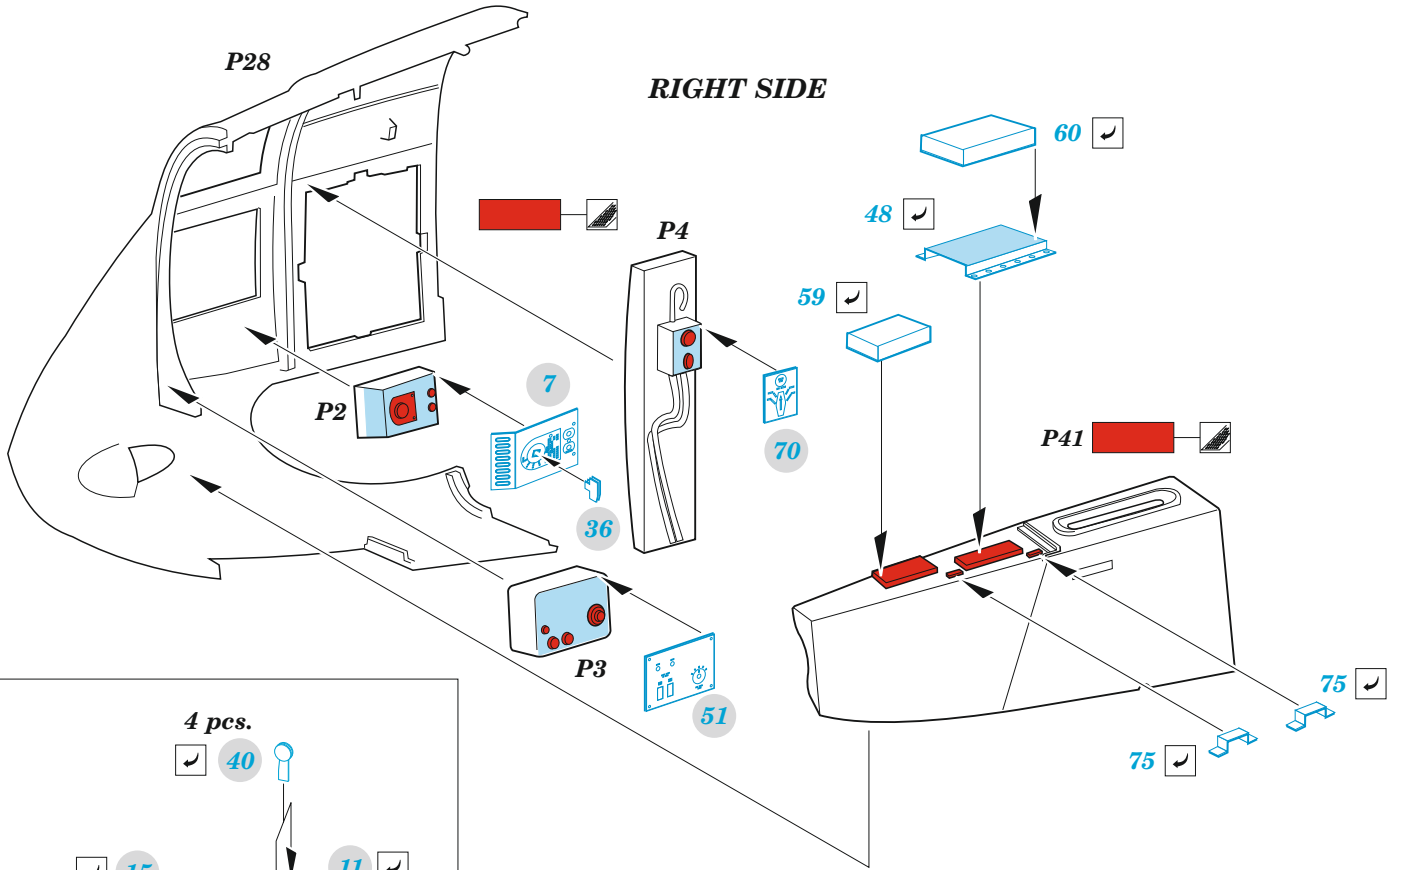

Boston Mk.IV

detail set for HKM 1/32 kit • sada detailů pro stavebnici HKM 1/32

- APPLY EXPRESS MASK AND PAINT BEFORE GLUING
POUŽIT EXPRESS MASK NABARVIT PŘED SLEPENÍM
 - SYMMETRICAL ASSEMBLY
SYMETRICKÁ MONTÁŽ
 - REMOVE
ODSTRANIT
 - GRIND
OBROUSIT
 - DRILL HOLE
VRTAT OTVOR
 - COLORED ETCHED PARTS
LEPTANÉ BAREVNÉ DÍLY
 - ETCHED PARTS
LEPTANÉ NEBAREVNÉ DÍLY
 - ORIGINAL KIT PARTS
PŮVODNÍ DÍLY STAVEBNICE
- BEND
OHNOUT
 - OPTION
VOLBA
 - REPLACE
NAHRADIT
 - REVERSE SIDE
OTOČIT

ORIGINAL KIT PARTS PŮVODNÍ DÍLY STAVEBNICE PHOTO-ETCHED PARTS LEPTANÉ DÍLY PARTS TO BE REMOVED DÍLY K ODSTRANĚNÍ FILL TMELIT

Related products: 32 490 A-20J/K / Boston Mk.IV bomb bay 1/32

Related products: 33 370 Boston Mk.IV seatbelts STEEL 1/32

Related products: 32 491 A-20J/K / Boston Mk.IV main wheel well 1/32