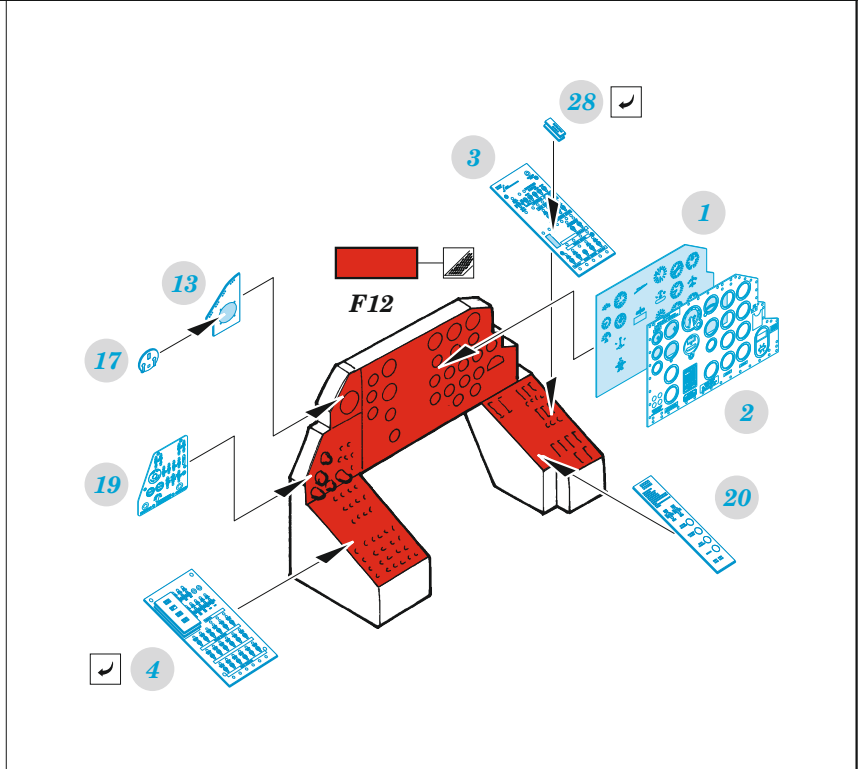

Boston Mk.IV

detail set for HKM 1/32 kit • sada detailů pro stavebnici HKM 1/32

- APPLY EXPRESS MASK AND PAINT BEFORE GLUING
POUŽIT EXPRESS MASK NABARVIT PŘED SLEPENÍM
 - SYMMETRICAL ASSEMBLY
SYMETRICKÁ MONTÁŽ
 - REMOVE
ODSTRANIT
 - GRIND
OBROUSIT
 - DRILL HOLE
VRTAT OTVOR
 - COLORED ETCHED PARTS
LEPTANÉ BAREVNÉ DÍLY
 - ETCHED PARTS
LEPTANÉ NEBAREVNÉ DÍLY
 - ORIGINAL KIT PARTS
PŮVODNÍ DÍLY STAVEBNICE
- BEND
OHNOUT
 - OPTION
VOLBA
 - REPLACE
NAHRADIT
 - REVERSE SIDE
OTOČIT

ORIGINAL KIT PARTS PŮVODNÍ DÍLY STAVEBNICE PHOTO-ETCHED PARTS LEPTANÉ DÍLY PARTS TO BE REMOVED DÍLY K ODSTRANĚNÍ FILL TMELIT

Related products: 32 490 A-20J/K / Boston Mk.IV bomb bay 1/32

Related products: 33 370 Boston Mk.IV seatbelts STEEL 1/32

Related products: 32 491 A-20J/K / Boston Mk.IV main wheel well 1/32