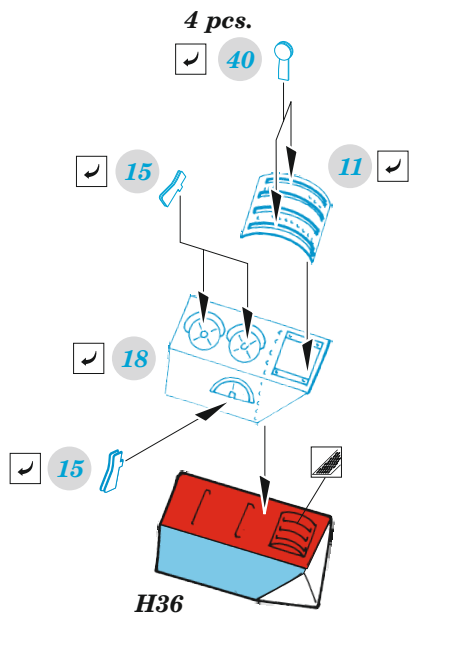

Boston Mk.IV

detail set for HKM 1/32 kit • sada detailů pro stavebnici HKM 1/32

- APPLY EXPRESS MASK AND PAINT BEFORE GLUING
POUŽIT EXPRESS MASK NABARVIT PŘED SLEPENÍM
 - SYMMETRICAL ASSEMBLY
SYMETRICKÁ MONTÁŽ
 - REMOVE
ODSTRANIT
 - GRIND
OBROUSIT
 - DRILL HOLE
VRTAT OTVOR
 - COLORED ETCHED PARTS
LEPTANÉ BAREVNÉ DÍLY
 - ETCHED PARTS
LEPTANÉ NEBAREVNÉ DÍLY
 - ORIGINAL KIT PARTS
PŮVODNÍ DÍLY STAVEBNICE
- BEND
OHNOUT
 - OPTION
VOLBA
 - REPLACE
NAHRADIT
 - REVERSE SIDE
OTOČIT

ORIGINAL KIT PARTS PŮVODNÍ DÍLY STAVEBNICE PHOTO-ETCHED PARTS LEPTANÉ DÍLY PARTS TO BE REMOVED DÍLY K ODSTRANĚNÍ FILL TMELIT

Related products: 32 490 A-20J/K / Boston Mk.IV bomb bay 1/32

Related products: 33 370 Boston Mk.IV seatbelts STEEL 1/32

Related products: 32 491 A-20J/K / Boston Mk.IV main wheel well 1/32