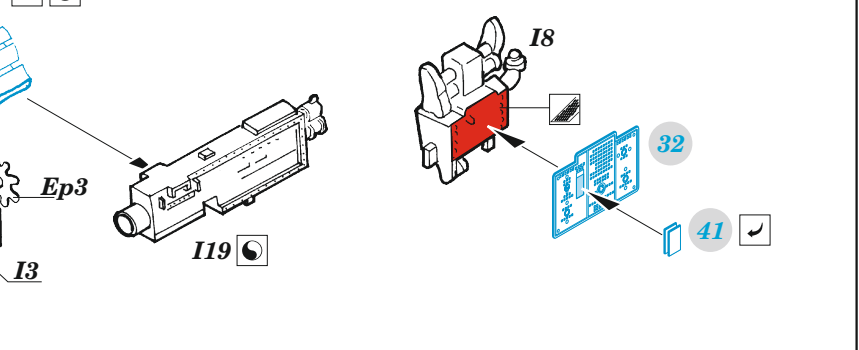

1. APPLY EXPRESS MASK AND PAINT BEFORE GLUING
     POUŽIT EXPRESS MASK NABARVIT PŘED SLEPENÍM
   - SYMMETRICAL ASSEMBLY
     SYMETRICKÁ MONTÁŽ
   - REMOVE
     ODSTRANIT
   - GRIND
     OBROUSIT
   - DRILL HOLE
     VRTAT OTVOR
   - COLORED ETCHED PARTS
     LEPTANÉ BAREVNÉ DÍLY
   - ETCHED PARTS
     LEPTANÉ NEBAREVNÉ DÍLY
   - ORIGINAL KIT PARTS
     PŮVODNÍ DÍLY STAVEBNICE
2. BEND
     OHNOUT
   - OPTION
     VOLBA
   - REPLACE
     NAHRADIT
   - REVERSE SIDE
     OTOČIT

ORIGINAL KIT PARTS PŮVODNÍ DÍLY STAVEBNICE   PHOTO-ETCHED PARTS LEPTANÉ DÍLY   PARTS TO BE REMOVED DÍLY K ODSTRANĚNÍ   FILL TMELIT