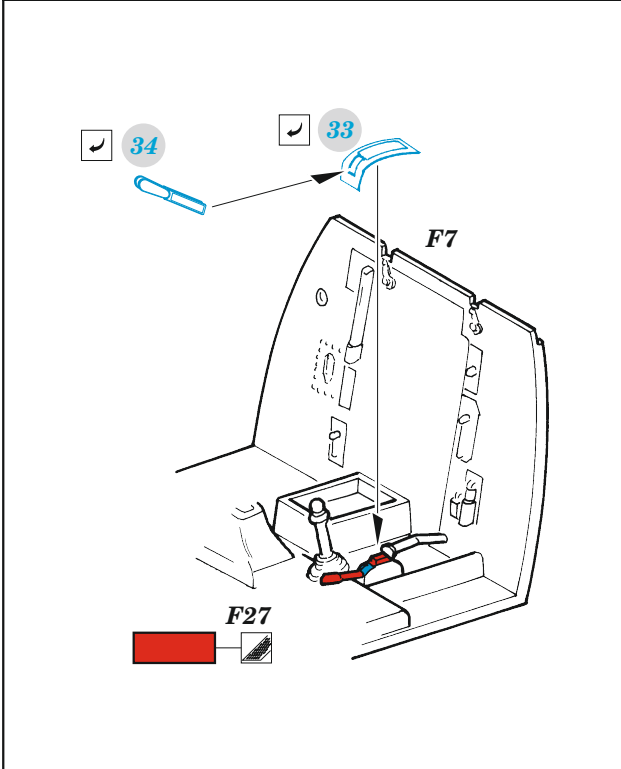

Boston Mk.IV

detail set for HKM 1/32 kit • sada detailů pro stavebnici HKM 1/32

- APPLY EXPRESS MASK AND PAINT BEFORE GLUING
POUŽIT EXPRESS MASK NABARVIT PŘED SLEPENÍM
 - SYMMETRICAL ASSEMBLY
SYMETRICKÁ MONTÁŽ
 - REMOVE
ODSTRANIT
 - GRIND
OBROUSIT
 - DRILL HOLE
VRTAT OTVOR
 - COLORED ETCHED PARTS
LEPTANÉ BAREVNÉ DÍLY
 - ETCHED PARTS
LEPTANÉ NEBAREVNÉ DÍLY
 - ORIGINAL KIT PARTS
PŮVODNÍ DÍLY STAVEBNICE
- BEND
OHNOUT
 - OPTION
VOLBA
 - REPLACE
NAHRADIT
 - REVERSE SIDE
OTOČIT

ORIGINAL KIT PARTS PŮVODNÍ DÍLY STAVEBNICE PHOTO-ETCHED PARTS LEPTANÉ DÍLY PARTS TO BE REMOVED DÍLY K ODSTRANĚNÍ FILL TMELIT

Related products: 32 490 A-20J/K / Boston Mk.IV bomb bay 1/32

Related products: 33 370 Boston Mk.IV seatbelts STEEL 1/32

Related products: 32 491 A-20J/K / Boston Mk.IV main wheel well 1/32