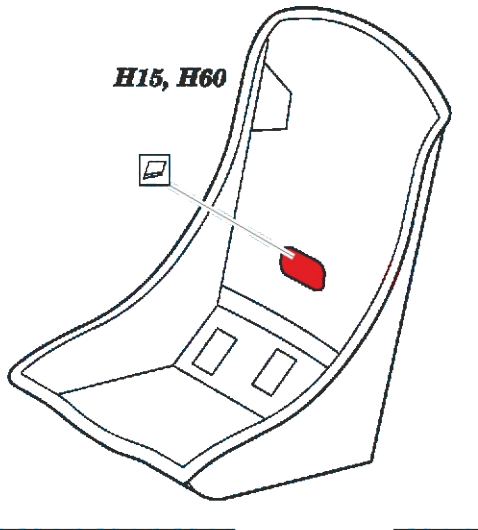

Boston Mk.IV seatbelts STEEL

detail set for 1/32 HKM kit • sada detailů pro stavebnici 1/32 HKM

eduard

33 370

- APPLY EXPRESS MASK AND PAINT BEFORE GLUING
 POUŽIT EXPRESS MASK NABARVIT PŘED SLEPENÍM
- SYMMETRICAL ASSEMBLY
 SYMETRICKÁ MONTÁŽ
- REMOVE
 ODSTRANIT
- GRIND
 OBROUSIT
- DRILL HOLE
 VRTAT OTVOR
- 1 COLORED ETCHED PARTS
 LEPTANÉ BAREVNÉ DÍLY
- 1 ETCHED PARTS
 LEPTANÉ NEBAREVNÉ DÍLY
- 1 ORIGINAL KIT PARTS
 PŮVODNÍ DÍLY STAVEBNICE
- BEND
OHNOUT
 - OPTION
VOLBA
 - REPLACE
NAHRADIT
 - REVERSE SIDE
OTOČIT

ORIGINAL KIT PARTS PŮVODNÍ DÍLY STAVEBNICE PHOTO-ETCHED PARTS LEPTANÉ DÍLY PARTS TO BE REMOVED DÍLY K ODSTRANĚNÍ FILL TMELIT

Related products: 32 491 A-20J/K Boston Mk.IV main wheel wells 1/32

Related products: 32 491 A-20J/K Boston Mk.IV bomb bay 1/32