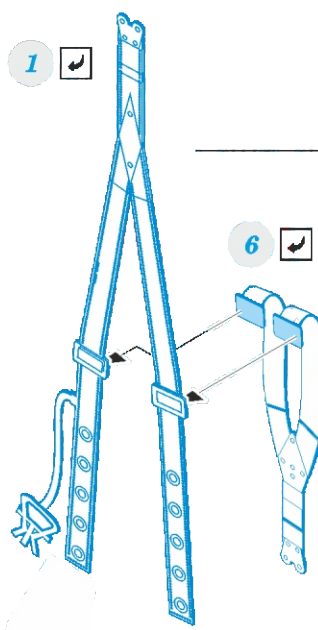

Boston Mk.IV seatbelts STEEL

detail set for 1/32 HKM kit • sada detailů pro stavebnici 1/32 HKM

eduard

33 370

- APPLY EXPRESS MASK AND PAINT BEFORE GLUING
 POUŽIT EXPRESS MASK NABARVIT PŘED SLEPENÍM
- SYMMETRICAL ASSEMBLY
 SYMETRICKÁ MONTÁŽ
- REMOVE
 ODSTRANIT
- GRIND
 OBROUSIT
- DRILL HOLE
 VRTAT OTVOR
- 1 COLORED ETCHED PARTS
 LEPTANÉ BAREVNÉ DÍLY
- 1 ETCHED PARTS
 LEPTANÉ NEBAREVNÉ DÍLY
- 1 ORIGINAL KIT PARTS
 PŮVODNÍ DÍLY STAVEBNICE
- BEND
OHNOUT
 - OPTION
VOLBA
 - REPLACE
NAHRADIT
 - REVERSE SIDE
OTOČIT

ORIGINAL KIT PARTS PŮVODNÍ DÍLY STAVEBNICE PHOTO-ETCHED PARTS LEPTANÉ DÍLY PARTS TO BE REMOVED DÍLY K ODSTRANĚNÍ FILL TMELIT

Related products: 32 491 A-20J/K Boston Mk.IV main wheel wells 1/32

Related products: 32 491 A-20J/K Boston Mk.IV bomb bay 1/32