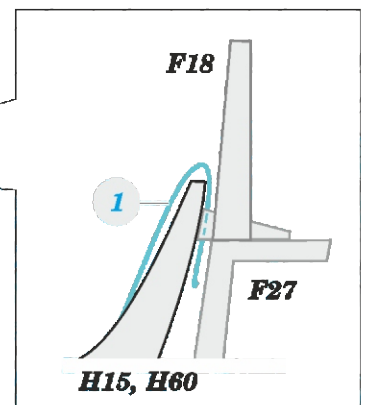

Boston Mk.IV seatbelts STEEL

detail set for 1/32 HKM kit • sada detailů pro stavebnici 1/32 HKM

eduard

33 370

- APPLY EXPRESS MASK AND PAINT BEFORE GLUING
 POUŽIT EXPRESS MASK NABARVIT PŘED SLEPENÍM
- SYMMETRICAL ASSEMBLY
 SYMETRICKÁ MONTÁŽ
- REMOVE
 ODSTRANIT
- GRIND
 OBROUSIT
- DRILL HOLE
 VRTAT OTVOR
- 1 COLORED ETCHED PARTS
 LEPTANÉ BAREVNÉ DÍLY
- 1 ETCHED PARTS
 LEPTANÉ NEBAREVNÉ DÍLY
- 1 ORIGINAL KIT PARTS
 PŮVODNÍ DÍLY STAVEBNICE
- BEND
OHNOUT
 - OPTION
VOLBA
 - REPLACE
NAHRADIT
 - REVERSE SIDE
OTOČIT

ORIGINAL KIT PARTS PŮVODNÍ DÍLY STAVEBNICE PHOTO-ETCHED PARTS LEPTANÉ DÍLY PARTS TO BE REMOVED DÍLY K ODSTRANĚNÍ FILL TMELIT

Related products: 32 491 A-20J/K Boston Mk.IV main wheel wells 1/32

Related products: 32 491 A-20J/K Boston Mk.IV bomb bay 1/32