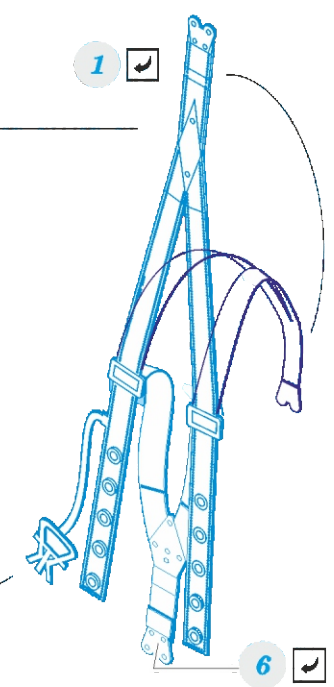

Boston Mk.IV seatbelts STEEL

detail set for 1/32 HKM kit • sada detailů pro stavebnici 1/32 HKM

eduard

33 370

- APPLY EXPRESS MASK AND PAINT BEFORE GLUING
 POUŽIT EXPRESS MASK NABARVIT PŘED SLEPENÍM
- SYMMETRICAL ASSEMBLY
 SYMETRICKÁ MONTÁŽ
- REMOVE
 ODSTRANIT
- GRIND
 OBROUSIT
- DRILL HOLE
 VRTAT OTVOR
- 1 COLORED ETCHED PARTS
 LEPTANÉ BAREVNÉ DÍLY
- 1 ETCHED PARTS
 LEPTANÉ NEBAREVNÉ DÍLY
- 1 ORIGINAL KIT PARTS
 PŮVODNÍ DÍLY STAVEBNICE
- BEND
OHNOUT
 - OPTION
VOLBA
 - REPLACE
NAHRADIT
 - REVERSE SIDE
OTOČIT

ORIGINAL KIT PARTS PŮVODNÍ DÍLY STAVEBNICE PHOTO-ETCHED PARTS LEPTANÉ DÍLY PARTS TO BE REMOVED DÍLY K ODSTRANĚNÍ FILL TMELIT

Related products: 32 491 A-20J/K Boston Mk.IV main wheel wells 1/32

Related products: 32 491 A-20J/K Boston Mk.IV bomb bay 1/32