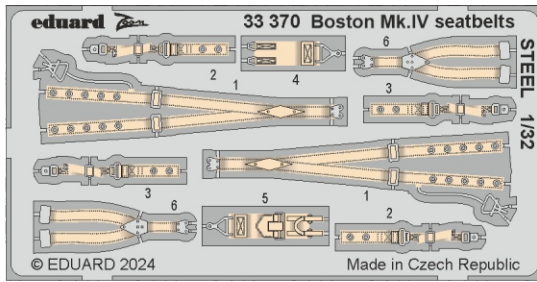

Boston Mk.IV seatbelts STEEL

detail set for 1/32 HKM kit • sada detailů pro stavebnici 1/32 HKM

eduard

33 370

- APPLY EXPRESS MASK AND PAINT BEFORE GLUING
 POUŽIT EXPRESS MASK NABARVIT PŘED SLEPENÍM
- SYMMETRICAL ASSEMBLY
 SYMETRICKÁ MONTÁŽ
- REMOVE
 ODSTRANIT
- GRIND
 OBROUSIT
- DRILL HOLE
 VRTAT OTVOR
- 1 COLORED ETCHED PARTS
 LEPTANÉ BAREVNÉ DÍLY
- 1 ETCHED PARTS
 LEPTANÉ NEBAREVNÉ DÍLY
- 1 ORIGINAL KIT PARTS
 PŮVODNÍ DÍLY STAVEBNICE
- BEND
OHNOUT
 - OPTION
VOLBA
 - REPLACE
NAHRADIT
 - REVERSE SIDE
OTOČIT

ORIGINAL KIT PARTS PŮVODNÍ DÍLY STAVEBNICE PHOTO-ETCHED PARTS LEPTANÉ DÍLY PARTS TO BE REMOVED DÍLY K ODSTRANĚNÍ FILL TMELIT

Related products: 32 491 A-20J/K Boston Mk.IV main wheel wells 1/32

Related products: 32 491 A-20J/K Boston Mk.IV bomb bay 1/32