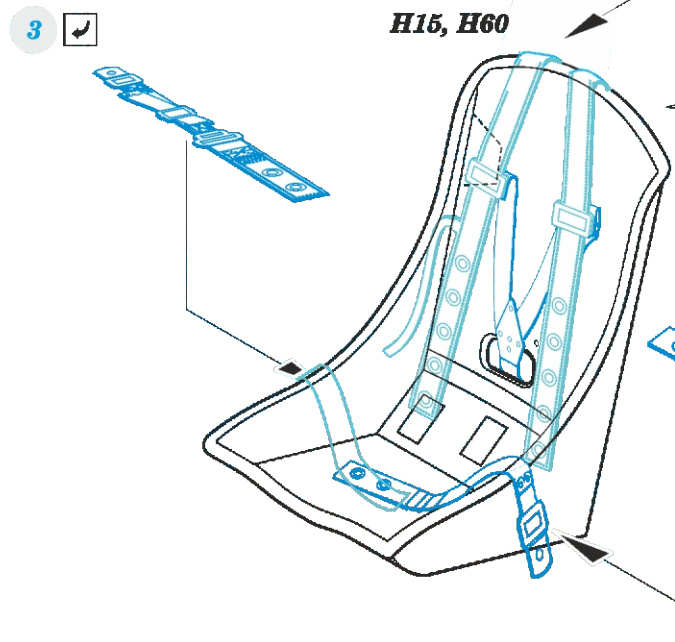

Boston Mk.IV seatbelts STEEL

detail set for 1/32 HKM kit • sada detailů pro stavebnici 1/32 HKM

eduard

33 370

- APPLY EXPRESS MASK AND PAINT BEFORE GLUING
 POUŽIT EXPRESS MASK NABARVIT PŘED SLEPENÍM
- SYMMETRICAL ASSEMBLY
 SYMETRICKÁ MONTÁŽ
- REMOVE
 ODSTRANIT
- GRIND
 OBROUSIT
- DRILL HOLE
 VRTAT OTVOR
- 1 COLORED ETCHED PARTS
 LEPTANÉ BAREVNÉ DÍLY
- 1 ETCHED PARTS
 LEPTANÉ NEBAREVNÉ DÍLY
- 1 ORIGINAL KIT PARTS
 PŮVODNÍ DÍLY STAVEBNICE
- BEND
OHNOUT
 - OPTION
VOLBA
 - REPLACE
NAHRADIT
 - REVERSE SIDE
OTOČIT

ORIGINAL KIT PARTS PŮVODNÍ DÍLY STAVEBNICE PHOTO-ETCHED PARTS LEPTANÉ DÍLY PARTS TO BE REMOVED DÍLY K ODSTRANĚNÍ FILL TMELIT

Related products: 32 491 A-20J/K Boston Mk.IV main wheel wells 1/32

Related products: 32 491 A-20J/K Boston Mk.IV bomb bay 1/32