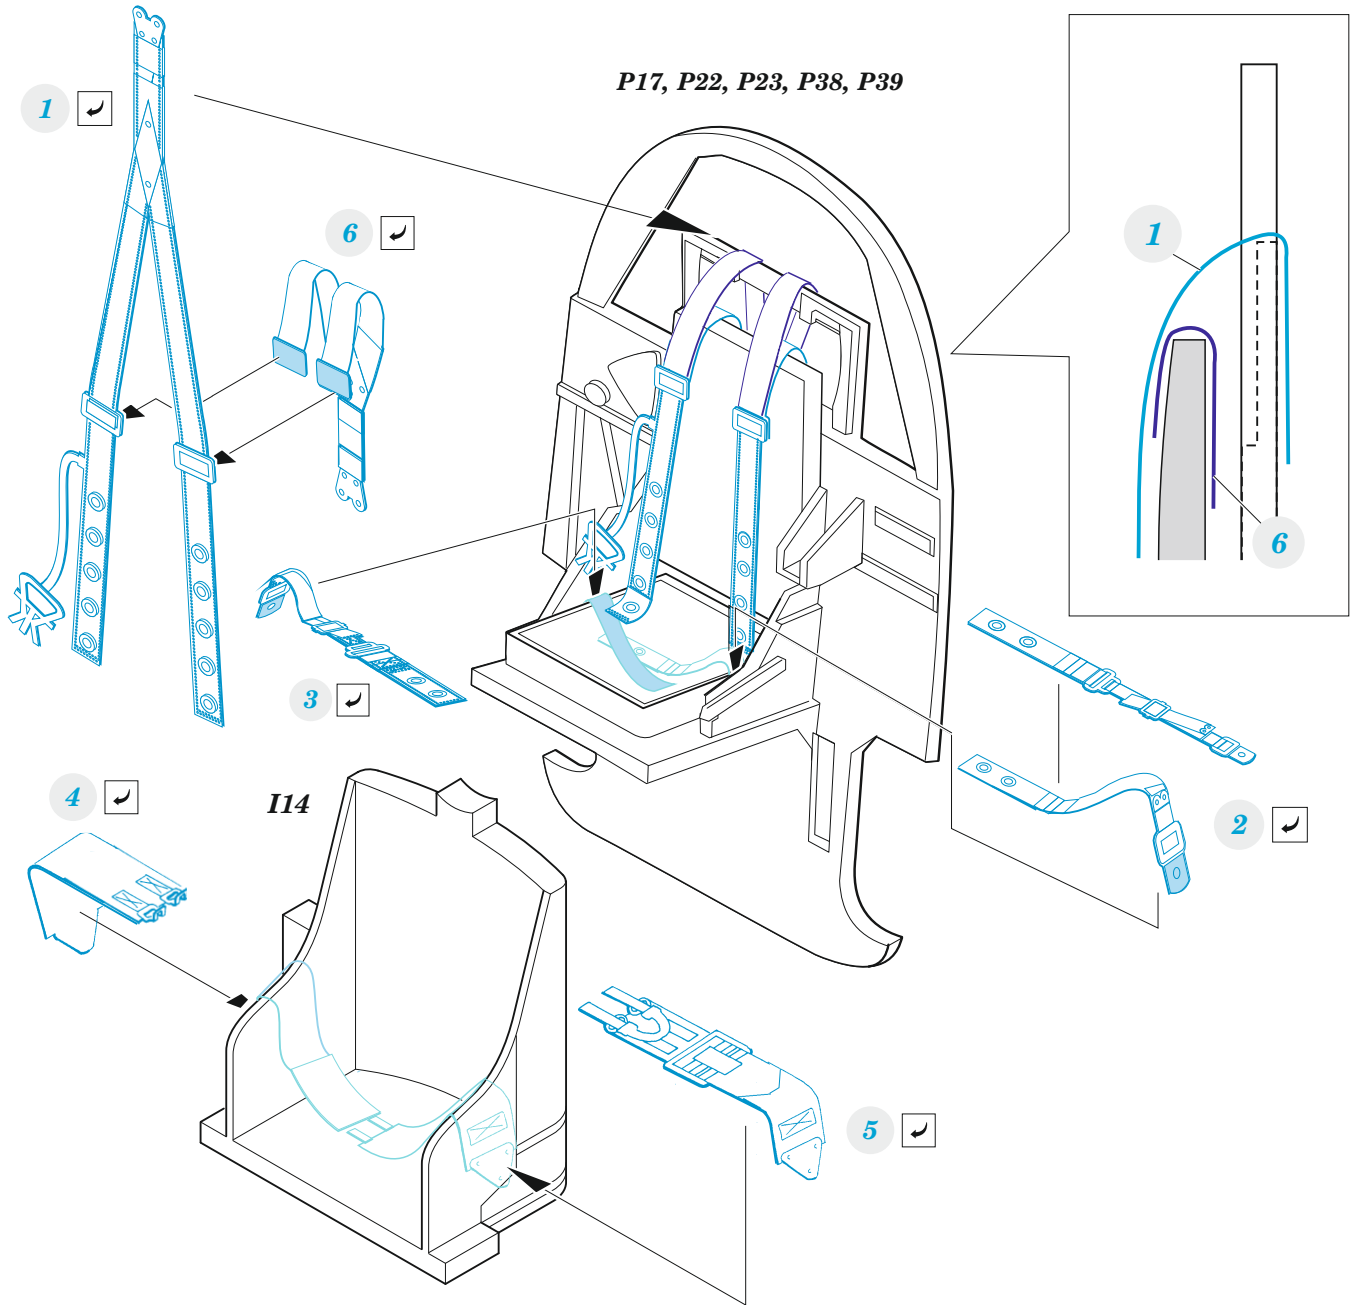

Boston Mk.IV seatbelts STEEL

detail set for 1/32 HKM kit • sada detailů pro stavebnici 1/32 HKM

eduard

33 370

- APPLY EXPRESS MASK AND PAINT BEFORE GLUING
 POUŽIT EXPRESS MASK NABARVIT PŘED SLEPENÍM
- SYMMETRICAL ASSEMBLY
 SYMETRICKÁ MONTÁŽ
- REMOVE
 ODSTRANIT
- GRIND
 OBROUSIT
- DRILL HOLE
 VRTAT OTVOR
- 1 COLORED ETCHED PARTS
 LEPTANÉ BAREVNÉ DÍLY
- 1 ETCHED PARTS
 LEPTANÉ NEBAREVNÉ DÍLY
- 1 ORIGINAL KIT PARTS
 PŮVODNÍ DÍLY STAVEBNICE
- BEND
OHNOUT
 - OPTION
VOLBA
 - REPLACE
NAHRADIT
 - REVERSE SIDE
OTOČIT

ORIGINAL KIT PARTS PŮVODNÍ DÍLY STAVEBNICE PHOTO-ETCHED PARTS LEPTANÉ DÍLY PARTS TO BE REMOVED DÍLY K ODSTRANĚNÍ FILL TMELIT

Related products: 32 491 A-20J/K Boston Mk.IV main wheel wells 1/32

Related products: 32 491 A-20J/K Boston Mk.IV bomb bay 1/32