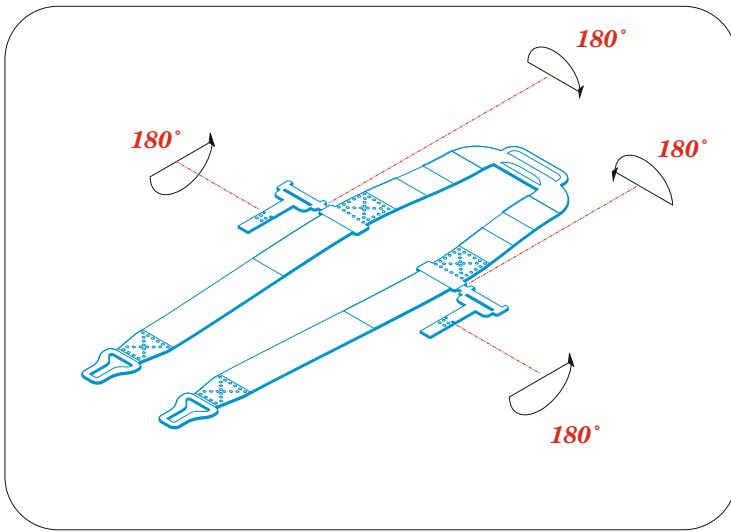

zoom AH-64A early seatbelts **STEEL**

eduard

33 372

1/35 detail set for TRUMPETER 1/35 kit • sada detailů pro stavebnici TRUMPETER 1/35

- APPLY EXPRESS MASK AND PAINT BEFORE GLUING
POUŽIT EXPRESS MASK NABARVIT PŘED SLEPENÍM
 - SYMMETRICAL ASSEMBLY
SYMETRICKÁ MONTÁŽ
 - REMOVE
ODSTRANIT
 - GRIND
OBROUSIT
 - DRILL HOLE
VRTÁT OTVOR
 - BEND
OHNOUT
 - OPTION
VOLBA
 - REPLACE
NAHRADIT
 - REVERSE SIDE
OTOČIT
- 1** COLORED ETCHED PARTS
LEPTANÉ BAREVNÉ DÍLY
- 1** ETCHED PARTS
LEPTANÉ NEBAREVNÉ DÍLY
- 1** ORIGINAL KIT PARTS
PŮVODNÍ DÍLY STAVEBNICE

ORIGINAL KIT PARTS
PŮVODNÍ DÍLY STAVEBNICE

PHOTO-ETCHED PARTS
LEPTANÉ DÍLY

PARTS TO BE REMOVED
DÍLY K ODSTRANĚNÍ

FILL
TMELIT

✓ 1 PE-A6

✓ 4 + 5 PE-A7

G39

2 sets