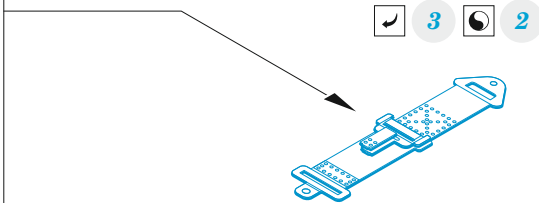

zoom AH-64A early seatbelts **STEEL**

eduard

33 372

1/35 detail set for TRUMPETER 1/35 kit • sada detailů pro stavebnici TRUMPETER 1/35

- APPLY EXPRESS MASK AND PAINT BEFORE GLUING
POUŽIT EXPRESS MASK NABARVIT PŘED SLEPENÍM
 - SYMMETRICAL ASSEMBLY
SYMETRICKÁ MONTÁŽ
 - REMOVE
ODSTRANIT
 - GRIND
OBROUSIT
 - DRILL HOLE
VRTÁT OTVOR
 - BEND
OHNOUT
 - OPTION
VOLBA
 - REPLACE
NAHRADIT
 - REVERSE SIDE
OTOČIT
- 1** COLORED ETCHED PARTS
LEPTANÉ BAREVNÉ DÍLY
- 1** ETCHED PARTS
LEPTANÉ NEBAREVNÉ DÍLY
- 1** ORIGINAL KIT PARTS
PŮVODNÍ DÍLY STAVEBNICE

ORIGINAL KIT PARTS
PŮVODNÍ DÍLY STAVEBNICE

PHOTO-ETCHED PARTS
LEPTANÉ DÍLY

PARTS TO BE REMOVED
DÍLY K ODSTRANĚNÍ

FILL
TMELIT

✓ 1 PE-A6

✓ 4 + 5 PE-A7

G39

2 sets