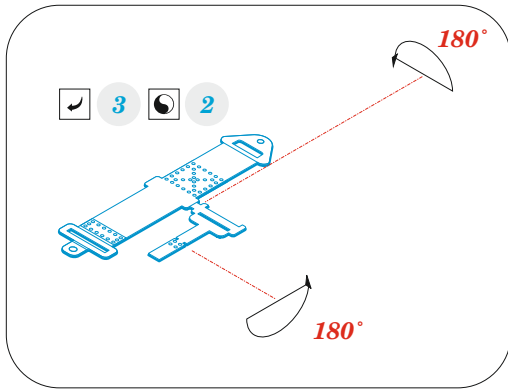

zoom AH-64A early seatbelts **STEEL**

eduard

33 372

1/35 detail set for TRUMPETER 1/35 kit • sada detailů pro stavebnici TRUMPETER 1/35

- APPLY EXPRESS MASK AND PAINT BEFORE GLUING
POUŽIT EXPRESS MASK NABARVIT PŘED SLEPENÍM
 - SYMMETRICAL ASSEMBLY
SYMETRICKÁ MONTÁŽ
 - REMOVE
ODSTRANIT
 - GRIND
OBROUSIT
 - DRILL HOLE
VRTÁT OTVOR
 - BEND
OHNOUT
 - OPTION
VOLBA
 - REPLACE
NAHRADIT
 - REVERSE SIDE
OTOČIT
- 1** COLORED ETCHED PARTS
LEPTANÉ BAREVNÉ DÍLY
- 1** ETCHED PARTS
LEPTANÉ NEBAREVNÉ DÍLY
- 1** ORIGINAL KIT PARTS
PŮVODNÍ DÍLY STAVEBNICE

ORIGINAL KIT PARTS
PŮVODNÍ DÍLY STAVEBNICE

PHOTO-ETCHED PARTS
LEPTANÉ DÍLY

PARTS TO BE REMOVED
DÍLY K ODSTRANĚNÍ

FILL
TMELIT

✓ 1 PE-A6

✓ 4 + 5 PE-A7

G39

2 sets