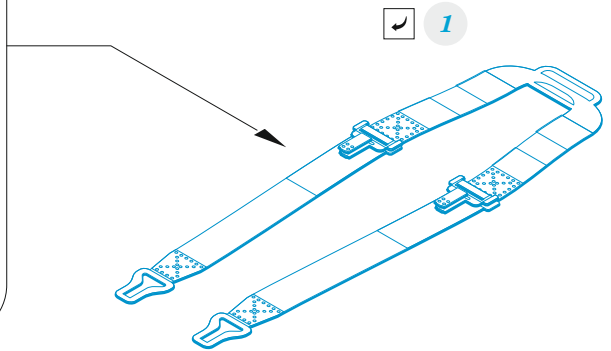

zoom AH-64A early seatbelts **STEEL**

eduard

33 372

1/35 detail set for TRUMPETER 1/35 kit • sada detailů pro stavebnici TRUMPETER 1/35

- APPLY EXPRESS MASK AND PAINT BEFORE GLUING
POUŽIT EXPRESS MASK NABARVIT PŘED SLEPENÍM
 - SYMMETRICAL ASSEMBLY
SYMETRICKÁ MONTÁŽ
 - REMOVE
ODSTRANIT
 - GRIND
OBROUSIT
 - DRILL HOLE
VRTÁT OTVOR
 - BEND
OHNOUT
 - OPTION
VOLBA
 - REPLACE
NAHRADIT
 - REVERSE SIDE
OTOČIT
- 1** COLORED ETCHED PARTS
LEPTANÉ BAREVNÉ DÍLY
- 1** ETCHED PARTS
LEPTANÉ NEBAREVNÉ DÍLY
- 1** ORIGINAL KIT PARTS
PŮVODNÍ DÍLY STAVEBNICE

ORIGINAL KIT PARTS
PŮVODNÍ DÍLY STAVEBNICE

PHOTO-ETCHED PARTS
LEPTANÉ DÍLY

PARTS TO BE REMOVED
DÍLY K ODSTRANĚNÍ

FILL
TMELIT

✓ 1 PE-A6

✓ 4 + 5 PE-A7

G39

2 sets