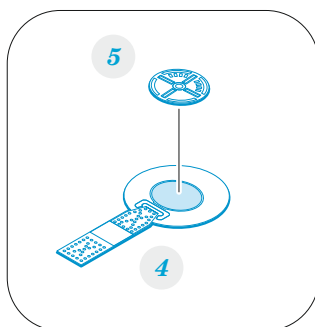

zoom AH-64A early seatbelts **STEEL**

eduard

33 372

1/35 detail set for TRUMPETER 1/35 kit • sada detailů pro stavebnici TRUMPETER 1/35

- APPLY EXPRESS MASK AND PAINT BEFORE GLUING
POUŽIT EXPRESS MASK NABARVIT PŘED SLEPENÍM
 - SYMMETRICAL ASSEMBLY
SYMETRICKÁ MONTÁŽ
 - REMOVE
ODSTRANIT
 - GRIND
OBROUSIT
 - DRILL HOLE
VRTÁT OTVOR
 - BEND
OHNOUT
 - OPTION
VOLBA
 - REPLACE
NAHRADIT
 - REVERSE SIDE
OTOČIT
- 1** COLORED ETCHED PARTS
LEPTANÉ BAREVNÉ DÍLY
- 1** ETCHED PARTS
LEPTANÉ NEBAREVNÉ DÍLY
- 1** ORIGINAL KIT PARTS
PŮVODNÍ DÍLY STAVEBNICE

ORIGINAL KIT PARTS
PŮVODNÍ DÍLY STAVEBNICE

PHOTO-ETCHED PARTS
LEPTANÉ DÍLY

PARTS TO BE REMOVED
DÍLY K ODSTRANĚNÍ

FILL
TMELIT

✓ 1 PE-A6

✓ 4 + 5 PE-A7

G39

2 sets