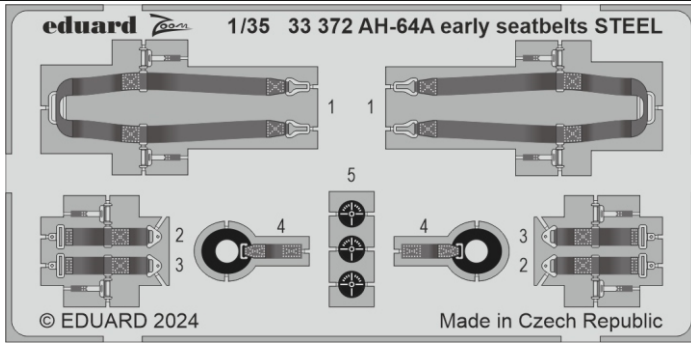

zoom AH-64A early seatbelts **STEEL**

eduard

33 372

1/35 detail set for TRUMPETER 1/35 kit • sada detailů pro stavebnici TRUMPETER 1/35

- APPLY EXPRESS MASK AND PAINT BEFORE GLUING
POUŽIT EXPRESS MASK NABARVIT PŘED SLEPENÍM
 - SYMMETRICAL ASSEMBLY
SYMETRICKÁ MONTÁŽ
 - REMOVE
ODSTRANIT
 - GRIND
OBROUSIT
 - DRILL HOLE
VRTÁT OTVOR
 - BEND
OHNOUT
 - OPTION
VOLBA
 - REPLACE
NAHRADIT
 - REVERSE SIDE
OTOČIT
- 1** COLORED ETCHED PARTS
LEPTANÉ BAREVNÉ DÍLY
- 1** ETCHED PARTS
LEPTANÉ NEBAREVNÉ DÍLY
- 1** ORIGINAL KIT PARTS
PŮVODNÍ DÍLY STAVEBNICE

ORIGINAL KIT PARTS
PŮVODNÍ DÍLY STAVEBNICE

PHOTO-ETCHED PARTS
LEPTANÉ DÍLY

PARTS TO BE REMOVED
DÍLY K ODSTRANĚNÍ

FILL
TMELIT

✓ 1 PE-A6

✓ 4 + 5 PE-A7

G39

2 sets