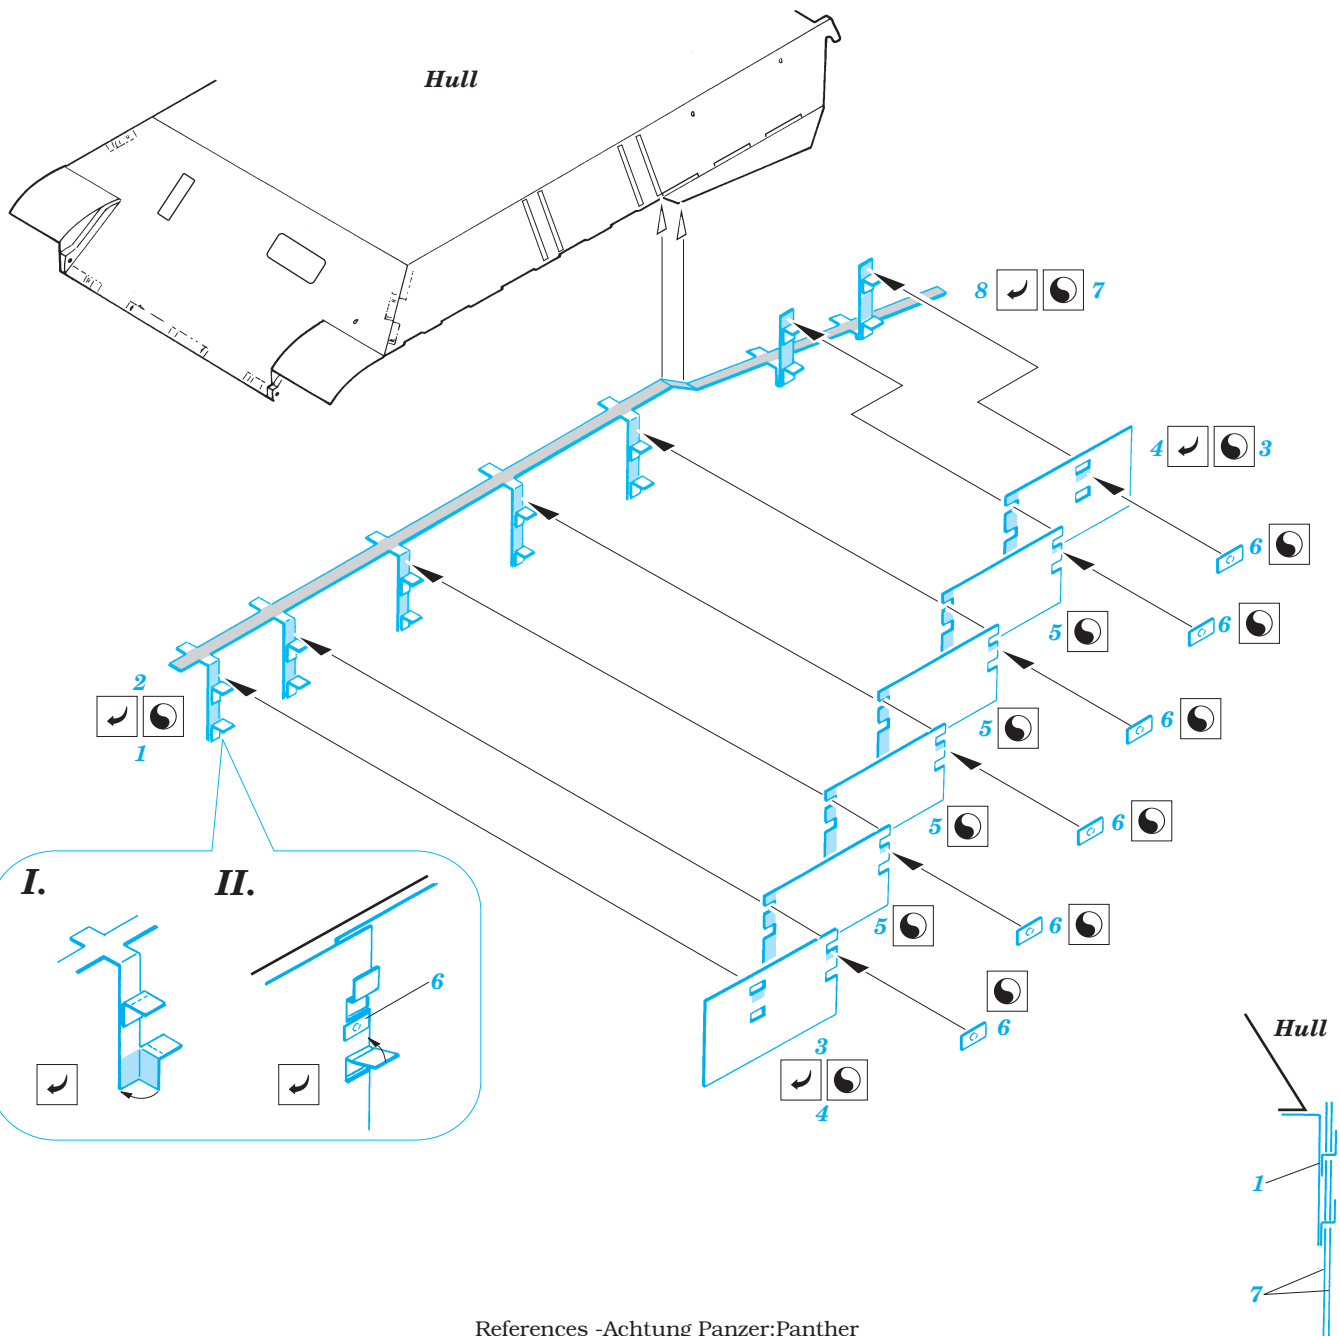

Panther Ausf. A Schurzen

1/35 scale detail set for Dragon 6160 kit • sada detailů pro model 1/35 Dragon 6160

eduard

35 501

- SYMMETRICAL ASSEMBLY
SYMETRICKÁ MONTÁŽ
- REMOVE
ODSTRANIT
- BEND
OHNOUT
- REPLACE
NAHRADIT
- GRIND
OBROUSIT
- OPTION
VOLBA

ORIGINAL KIT PARTS
PŮVODNÍ DÍLY STAVEBNICE

PHOTO-ETCHED PARTS
LEPTANÉ DÍLY

PARTS TO BE REMOVED
DÍLY K ODSTRANĚNÍ

FILL
TMELIT

References -Achtung Panzer:Panther
 -AJ Press:Panther vol.1-4
 -Panzers in Saumur No.2