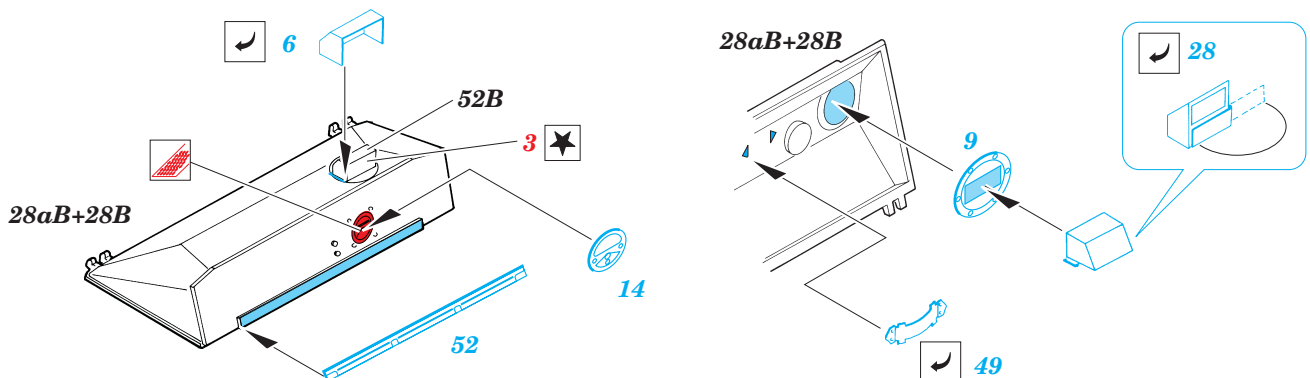

# BMD-1P

eduard

35 517

1/35 scale detail set for SKIF kit • sada detailů pro model SKIF 1/35

mask

foil

- APPLY EXPRESS MASK AND PAINT BEFORE GLUING  
POUŤ IT EXPRESS MASK NABARVIT PŘED SLEPENÍM
- SYMMETRICAL ASSEMBLY  
SYMETRICKÁ MONTÁ
- REMOVE  
ODSTRANIT
- GRIND  
OBROUSIT
- DRILL HOLE  
VRTAT OTVOR
- BEND  
OHNOUT
- OPTION  
VOLBA
- REPLACE  
NAHRADIT

ORIGINAL KIT PARTS  
PŮVODNÍ DÍLY STAVEBNICE

PHOTO-ETCHED PARTS  
LEPTANÉ DÍLY

PARTS TO BE REMOVED  
DÍLY K ODSTRANĚNÍ

FILL  
TMĚLIT

41 40

41 40

33 74F

32