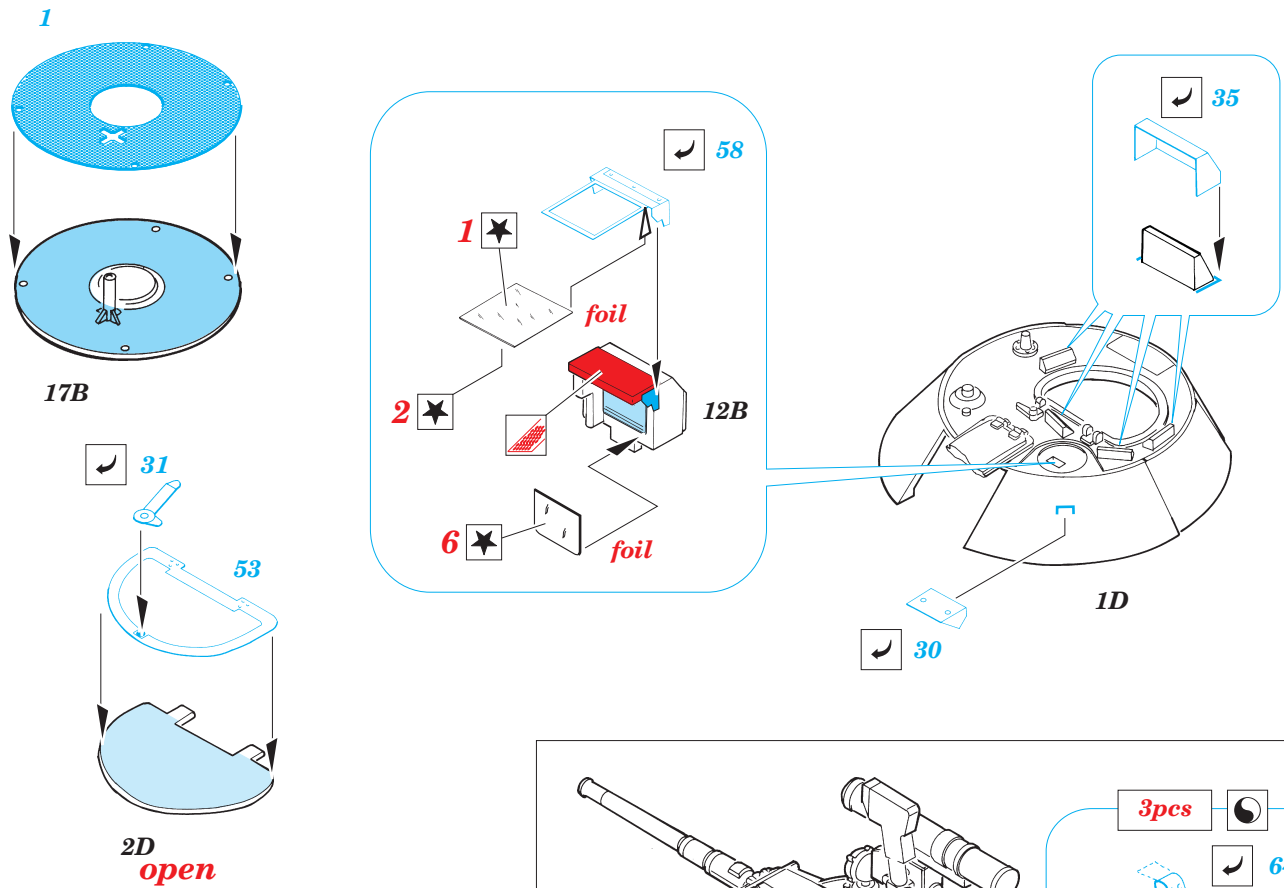

REFERENCES:

PANZER #5/1994
TANK MAGAZINNE #12/1992