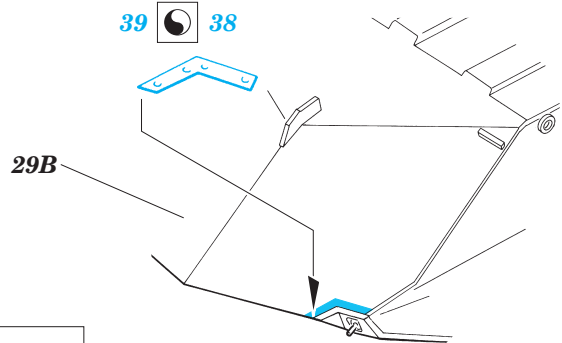

# BMD-1P

eduard

35 517

1/35 scale detail set for SKIF kit • sada detailů pro model SKIF 1/35

mask

foil

- APPLY EXPRESS MASK AND PAINT BEFORE GLUING  
POUŤ IT EXPRESS MASK NABARVIT PŘED SLEPENÍM
- SYMMETRICAL ASSEMBLY  
SYMETRICKÁ MONTÁ
- REMOVE  
ODSTRANIT
- GRIND  
OBROUSIT
- DRILL HOLE  
VRTAT OTVOR
- BEND  
OHNOUT
- OPTION  
VOLBA
- REPLACE  
NAHRADIT

ORIGINAL KIT PARTS  
PŮVODNÍ DÍLY STAVEBNICE

PHOTO-ETCHED PARTS  
LEPTANÉ DÍLY

PARTS TO BE REMOVED  
DÍLY K ODSTRANĚNÍ

FILL  
TMĚLIT

41 40

41 40

33 74F

32