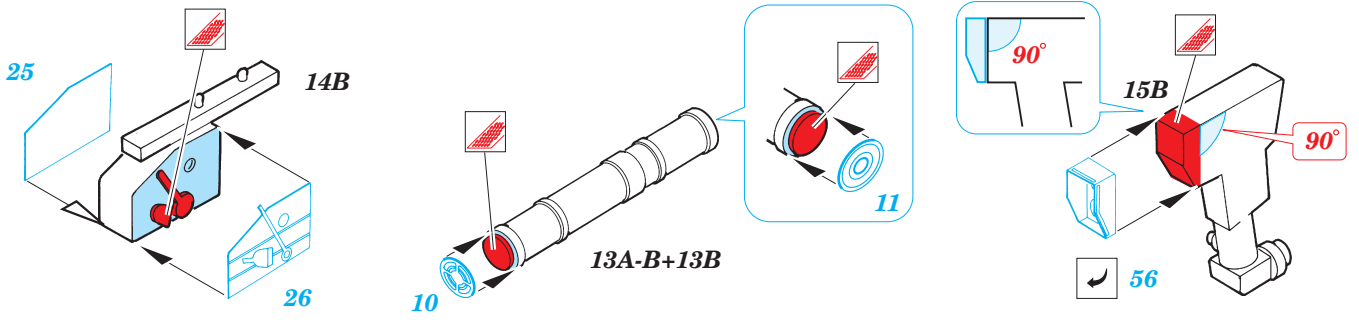

REFERENCES:

PANZER #5/1994
TANK MAGAZINNE #12/1992