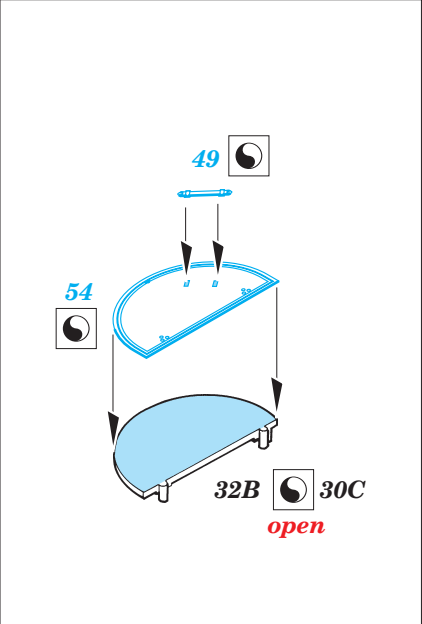

# BMD-1P

eduard

35 517

1/35 scale detail set for SKIF kit • sada detailů pro model SKIF 1/35

mask

foil

- APPLY EXPRESS MASK AND PAINT BEFORE GLUING  
POUŤ IT EXPRESS MASK NABARVIT PŘED SLEPENÍM
- SYMMETRICAL ASSEMBLY  
SYMETRICKÁ MONTÁ
- REMOVE  
ODSTRANIT
- GRIND  
OBROUSIT
- DRILL HOLE  
VRTAT OTVOR
- BEND  
OHNOUT
- OPTION  
VOLBA
- REPLACE  
NAHRADIT

ORIGINAL KIT PARTS  
PŮVODNÍ DÍLY STAVEBNICE

PHOTO-ETCHED PARTS  
LEPTANÉ DÍLY

PARTS TO BE REMOVED  
DÍLY K ODSTRANĚNÍ

FILL  
TMĚLIT

41 40

41 40

33 74F

32

?

13 51B

59

49

?

55 71F

**REFERENCES:**

PANZER #5/1994  
TANK MAGAZINNE #12/1992