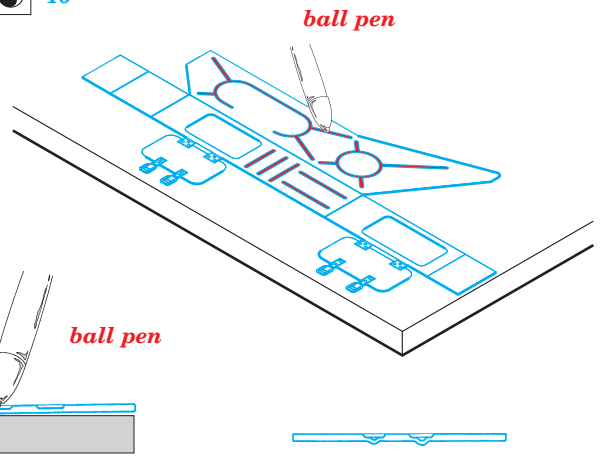

# BMD-1P

eduard

35 517

1/35 scale detail set for SKIF kit • sada detailů pro model SKIF 1/35

mask

foil

- APPLY EXPRESS MASK AND PAINT BEFORE GLUING  
POUŤ IT EXPRESS MASK NABARVIT PŘED SLEPENÍM
- SYMMETRICAL ASSEMBLY  
SYMETRICKÁ MONTÁ
- REMOVE  
ODSTRANIT
- GRIND  
OBROUSIT
- DRILL HOLE  
VRTAT OTVOR
- BEND  
OHNOUT
- OPTION  
VOLBA
- REPLACE  
NAHRADIT

ORIGINAL KIT PARTS  
PŮVODNÍ DÍLY STAVEBNICE

PHOTO-ETCHED PARTS  
LEPTANÉ DÍLY

PARTS TO BE REMOVED  
DÍLY K ODSTRANĚNÍ

FILL  
TMĚLIT

41 40

41 40

33 74F

32