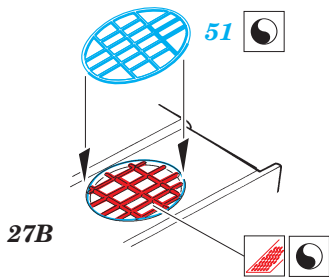

# BMD-1P

eduard

35 517

1/35 scale detail set for SKIF kit • sada detailů pro model SKIF 1/35

mask

foil

- APPLY EXPRESS MASK AND PAINT BEFORE GLUING  
POUŤ IT EXPRESS MASK NABARVIT PŘED SLEPENÍM
- SYMMETRICAL ASSEMBLY  
SYMETRICKÁ MONTÁ
- REMOVE  
ODSTRANIT
- GRIND  
OBROUSIT
- DRILL HOLE  
VRTAT OTVOR
- BEND  
OHNOUT
- OPTION  
VOLBA
- REPLACE  
NAHRADIT

ORIGINAL KIT PARTS  
PŮVODNÍ DÍLY STAVEBNICE

PHOTO-ETCHED PARTS  
LEPTANÉ DÍLY

PARTS TO BE REMOVED  
DÍLY K ODSTRANĚNÍ

FILL  
TMĚLIT

41 40

41 40

33 74F

32