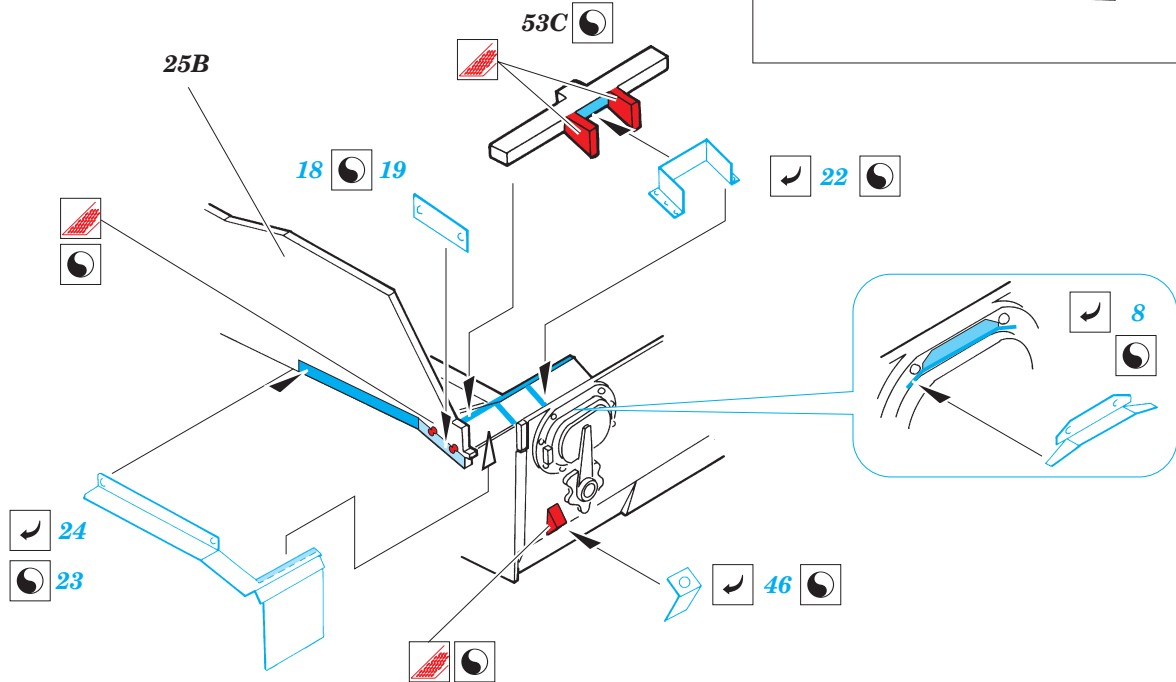

# BMD-1P

eduard

35 517

1/35 scale detail set for SKIF kit • sada detailů pro model SKIF 1/35

mask

foil

- APPLY EXPRESS MASK AND PAINT BEFORE GLUING  
POUŤ IT EXPRESS MASK NABARVIT PŘED SLEPENÍM
- SYMMETRICAL ASSEMBLY  
SYMETRICKÁ MONTÁ
- REMOVE  
ODSTRANIT
- GRIND  
OBROUSIT
- DRILL HOLE  
VRTAT OTVOR
- BEND  
OHNOUT
- OPTION  
VOLBA
- REPLACE  
NAHRADIT

ORIGINAL KIT PARTS  
PŮVODNÍ DÍLY STAVEBNICE

PHOTO-ETCHED PARTS  
LEPTANÉ DÍLY

PARTS TO BE REMOVED  
DÍLY K ODSTRANĚNÍ

FILL  
TMĚLIT

41 40

41 40

33 74F

32