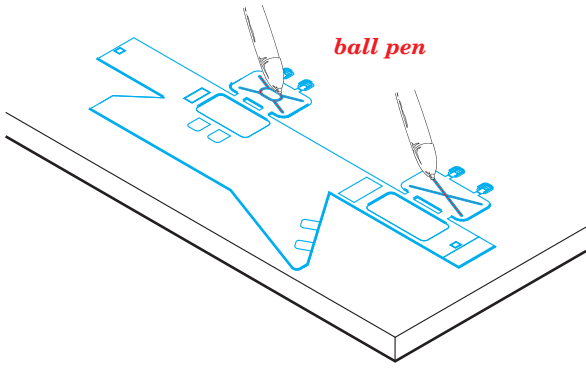

# BMD-1P

eduard

35 517

1/35 scale detail set for SKIF kit • sada detailů pro model SKIF 1/35

mask

foil

- APPLY EXPRESS MASK AND PAINT BEFORE GLUING  
POUŤ IT EXPRESS MASK NABARVIT PŘED SLEPENÍM
- SYMMETRICAL ASSEMBLY  
SYMETRICKÁ MONTÁ
- REMOVE  
ODSTRANIT
- GRIND  
OBROUSIT
- DRILL HOLE  
VRTAT OTVOR
- BEND  
OHNOUT
- OPTION  
VOLBA
- REPLACE  
NAHRADIT

ORIGINAL KIT PARTS  
PŮVODNÍ DÍLY STAVEBNICE

PHOTO-ETCHED PARTS  
LEPTANÉ DÍLY

PARTS TO BE REMOVED  
DÍLY K ODSTRANĚNÍ

FILL  
TMĚLIT

41 40

41 40

33 74F

32