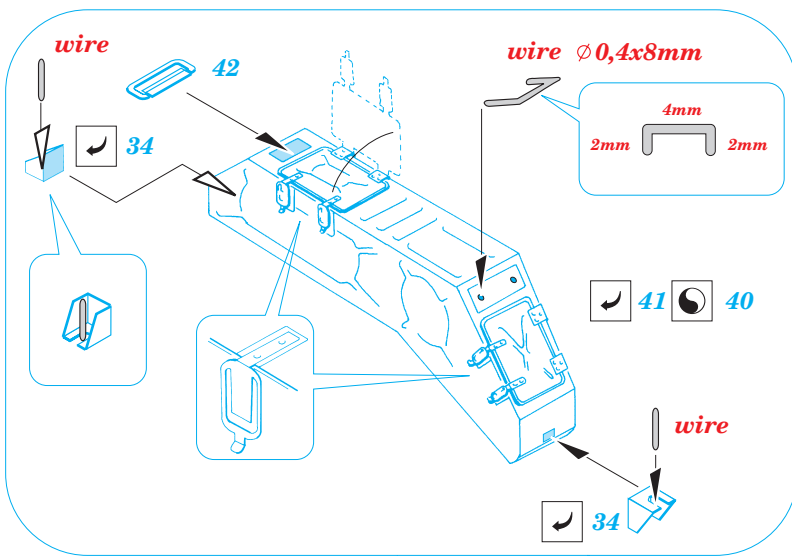

# BMD-1P

eduard

35 517

1/35 scale detail set for SKIF kit • sada detailů pro model SKIF 1/35

mask

foil

- APPLY EXPRESS MASK AND PAINT BEFORE GLUING  
POUŤ IT EXPRESS MASK NABARVIT PŘED SLEPENÍM
- SYMMETRICAL ASSEMBLY  
SYMETRICKÁ MONTÁ
- REMOVE  
ODSTRANIT
- GRIND  
OBROUSIT
- DRILL HOLE  
VRTAT OTVOR
- BEND  
OHNOUT
- OPTION  
VOLBA
- REPLACE  
NAHRADIT

ORIGINAL KIT PARTS  
PŮVODNÍ DÍLY STAVEBNICE

PHOTO-ETCHED PARTS  
LEPTANÉ DÍLY

PARTS TO BE REMOVED  
DÍLY K ODSTRANĚNÍ

FILL  
TMĚLIT

41 40

41 40

33 74F

32