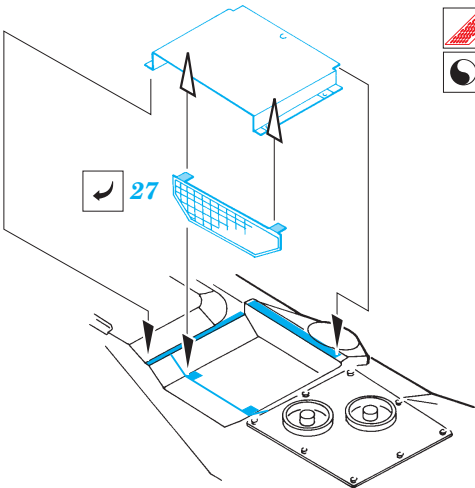

33 74F

32

?

13 51B