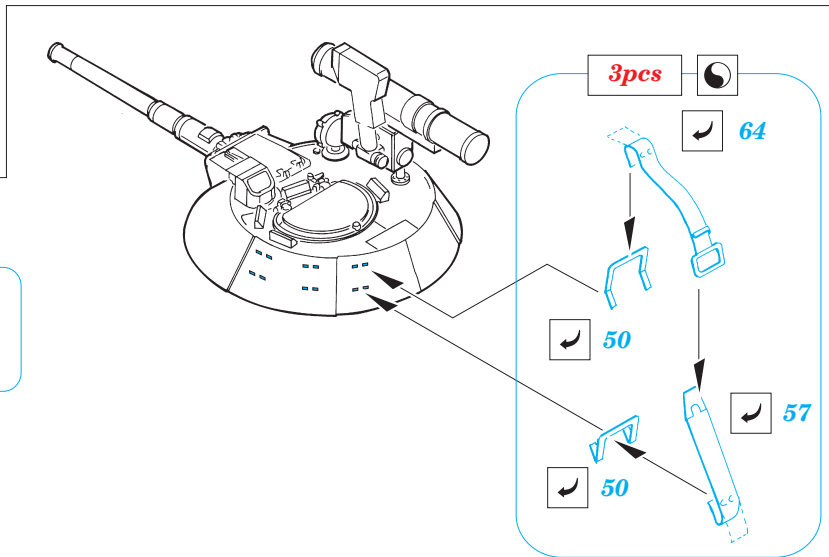

REFERENCES:

PANZER #5/1994
TANK MAGAZINNE #12/1992