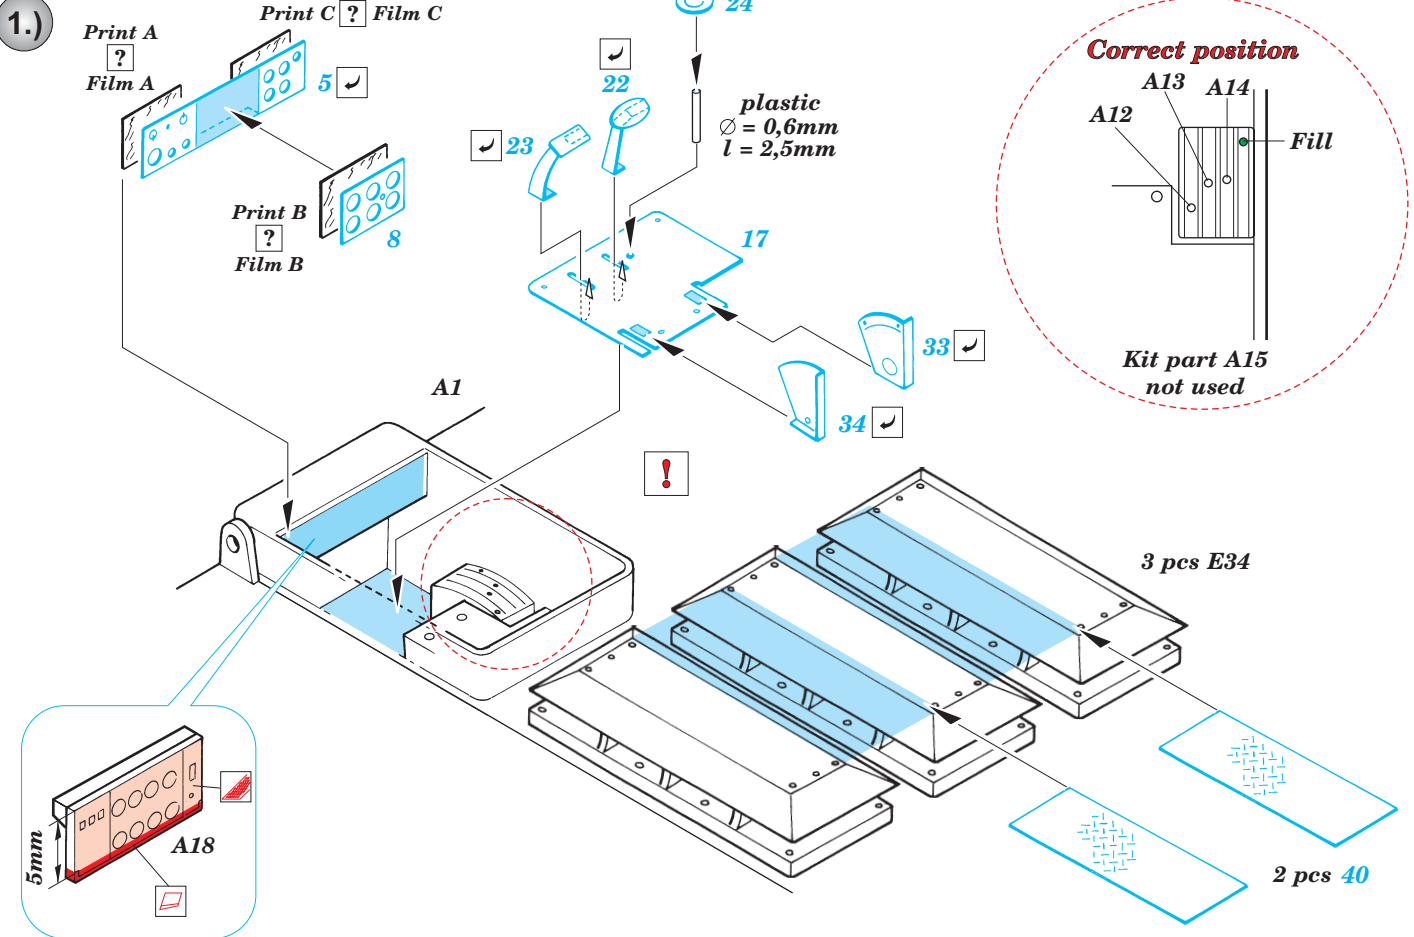

Mörser Karl 60cm

eduard

35 568

1/35 scale detail set for Dragon kit 6179 • sada detailů pro model 1/35 Dragon 6179

PRINT

FILM

- ★ APPLY EXPRESS MASK AND PAINT BEFORE GLUING POU IT EXPRESS MASK NABARVIT PŘED SLEPENÍM
- ☉ SYMMETRICAL ASSEMBLY SYMETRICKÁ MONTÁ
- REMOVE ODSTRANIT
- ▨ GRIND OBROUSIT
- ⊥ DRILL HOLE VRTAT OTVOR
- ↩ BEND OHNOUT
- ⊕ OPTION VOLBA
- Ⓜ REPLACE NAHRADIT

ORIGINAL KIT PARTS
PŮVODNÍ DÍLY STAVEBNICE

PHOTO-ETCHED PARTS
LEPTANÉ DÍLY

PARTS TO BE REMOVED
DÍLY K ODSTRANĚNÍ

FILL
TMELIT

8 sets

References: - Panzer tracts : T. Jentz - Berthas Big Brother Karl-Geraet
 - Kit Militar-Modell Journal 5/2003
 - Model Art No.634 June 2003