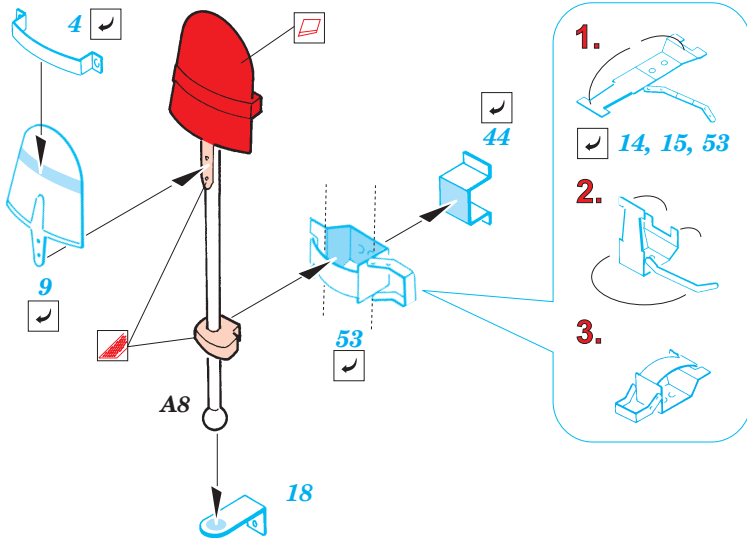

Mörser Karl 60cm

eduard

35 568

1/35 scale detail set for Dragon kit 6179 • sada detailů pro model 1/35 Dragon 6179

PRINT

FILM

- ★ APPLY EXPRESS MASK AND PAINT BEFORE GLUING POU IT EXPRESS MASK NABARVIT PŘED SLEPENÍM
- ☉ SYMMETRICAL ASSEMBLY SYMETRICKÁ MONTÁ
- REMOVE ODSTRANIT
- ▨ GRIND OBROUSIT
- ⊥ DRILL HOLE VRTAT OTVOR
- ↩ BEND OHNOUT
- ⊕ OPTION VOLBA
- Ⓜ REPLACE NAHRADIT

ORIGINAL KIT PARTS
PŮVODNÍ DÍLY STAVEBNICE

PHOTO-ETCHED PARTS
LEPTANÉ DÍLY

PARTS TO BE REMOVED
DÍLY K ODSTRANĚNÍ

FILL
TMELIT

8 sets

References: - Panzer tracts : T. Jentz - Berthas Big Brother Karl-Geraet
 - Kit Militar-Modell Journal 5/2003
 - Model Art No.634 June 2003