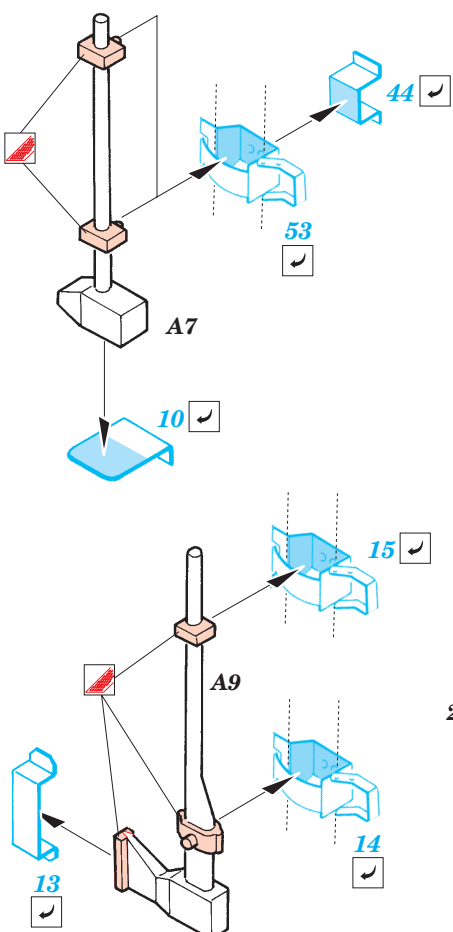

Mörser Karl 60cm

eduard

35 568

1/35 scale detail set for Dragon kit 6179 • sada detailů pro model 1/35 Dragon 6179

PRINT

FILM

- ★ APPLY EXPRESS MASK AND PAINT BEFORE GLUING POU IT EXPRESS MASK NABARVIT PŘED SLEPENÍM
- ☉ SYMMETRICAL ASSEMBLY SYMETRICKÁ MONTÁ
- REMOVE ODSTRANIT
- ▨ GRIND OBROUSIT
- ⊥ DRILL HOLE VRTAT OTVOR
- ↩ BEND OHNOUT
- ⊕ OPTION VOLBA
- Ⓜ REPLACE NAHRADIT

ORIGINAL KIT PARTS
PŮVODNÍ DÍLY STAVEBNICE

PHOTO-ETCHED PARTS
LEPTANÉ DÍLY

PARTS TO BE REMOVED
DÍLY K ODSTRANĚNÍ

FILL
TMELIT

8 sets

References: - Panzer tracts : T. Jentz - Berthas Big Brother Karl-Geraet
 - Kit Militar-Modell Journal 5/2003
 - Model Art No.634 June 2003