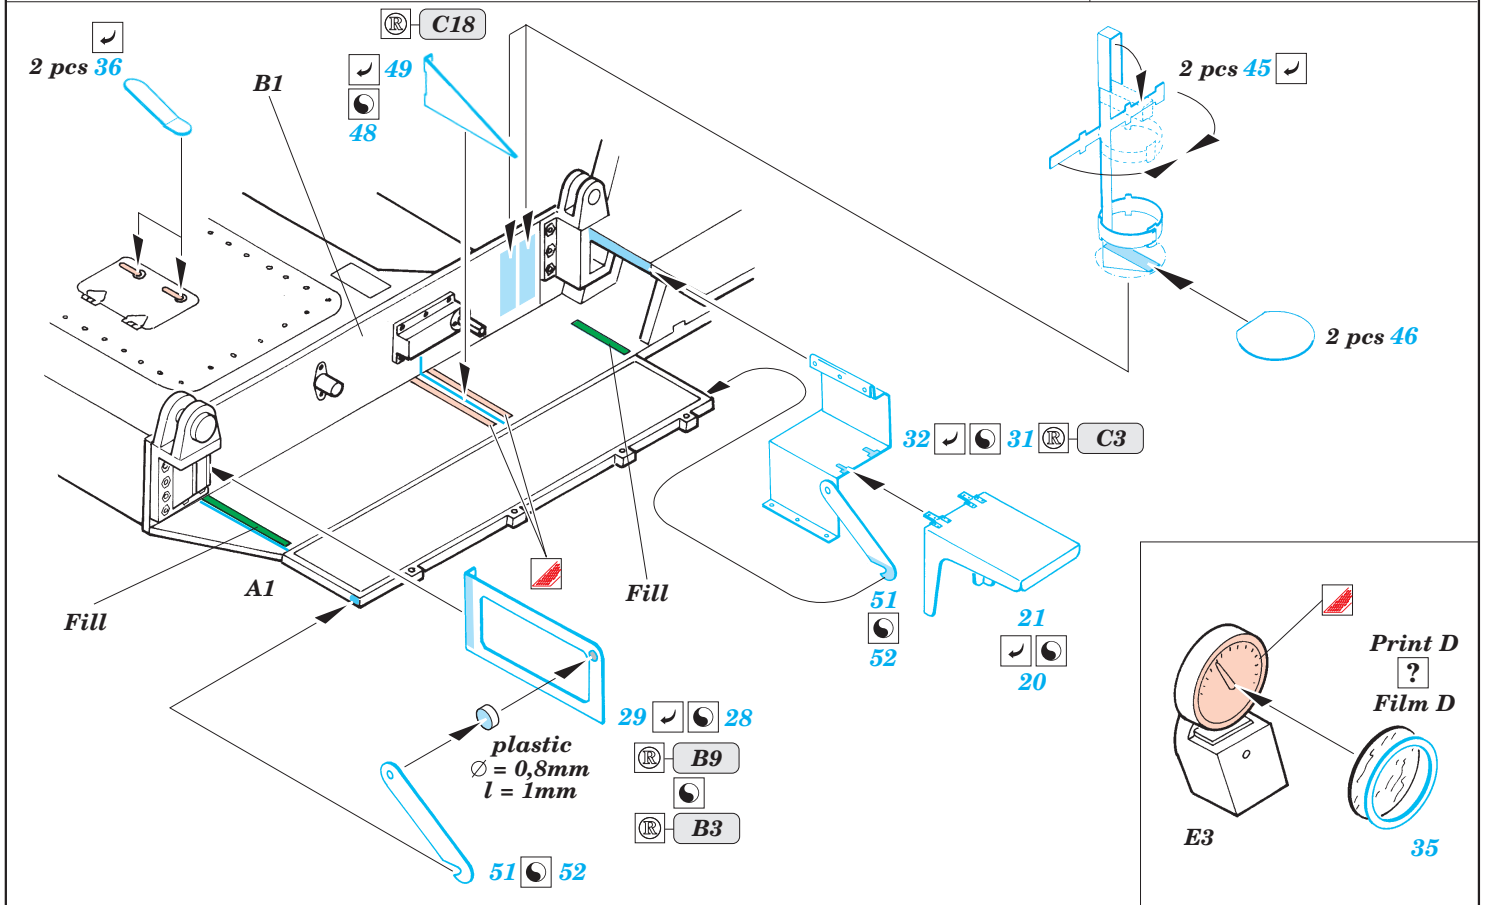

Mörser Karl 60cm

eduard

35 568

1/35 scale detail set for Dragon kit 6179 • sada detailů pro model 1/35 Dragon 6179

PRINT

FILM

- ★ APPLY EXPRESS MASK AND PAINT BEFORE GLUING POU IT EXPRESS MASK NABARVIT PŘED SLEPENÍM
- ☉ SYMMETRICAL ASSEMBLY SYMETRICKÁ MONTÁ
- REMOVE ODSTRANIT
- ▨ GRIND OBROUSIT
- ⊥ DRILL HOLE VRTAT OTVOR
- ↩ BEND OHNOUT
- ⊕ OPTION VOLBA
- Ⓜ REPLACE NAHRADIT

ORIGINAL KIT PARTS
PŮVODNÍ DÍLY STAVEBNICE

PHOTO-ETCHED PARTS
LEPTANÉ DÍLY

PARTS TO BE REMOVED
DÍLY K ODSTRANĚNÍ

FILL
TMELIT

8 sets

References: - Panzer tracts : T. Jentz - Berthas Big Brother Karl-Geraet
 - Kit Militar-Modell Journal 5/2003
 - Model Art No.634 June 2003