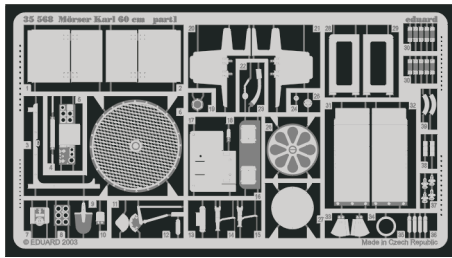

Mörser Karl 60cm

eduard

35 568

1/35 scale detail set for Dragon kit 6179 • sada detailů pro model 1/35 Dragon 6179

PRINT

FILM

- ★ APPLY EXPRESS MASK AND PAINT BEFORE GLUING POU IT EXPRESS MASK NABARVIT PŘED SLEPENÍM
- ☉ SYMMETRICAL ASSEMBLY SYMETRICKÁ MONTÁ
- REMOVE ODSTRANIT
- ▨ GRIND OBROUSIT
- ⊥ DRILL HOLE VRTAT OTVOR
- ↩ BEND OHNOUT
- ⊕ OPTION VOLBA
- Ⓜ REPLACE NAHRADIT

ORIGINAL KIT PARTS
PŮVODNÍ DÍLY STAVEBNICE

PHOTO-ETCHED PARTS
LEPTANÉ DÍLY

PARTS TO BE REMOVED
DÍLY K ODSTRANĚNÍ

FILL
TMELIT

8 sets

References: - Panzer tracts : T. Jentz - Berthas Big Brother Karl-Geraet
 - Kit Militar-Modell Journal 5/2003
 - Model Art No.634 June 2003