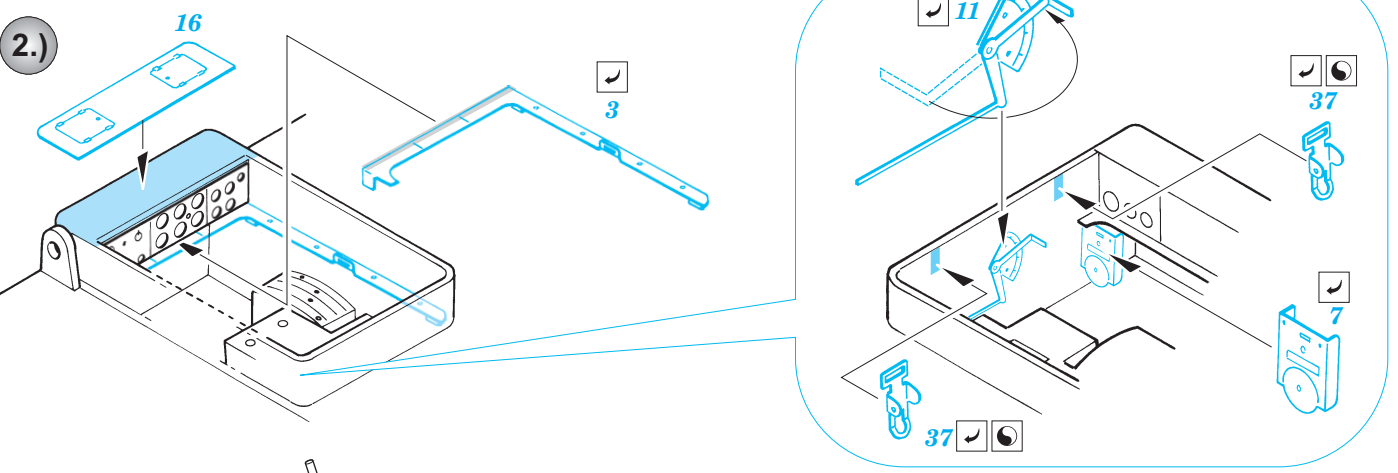

ORIGINAL KIT PARTS
PŮVODNÍ DÍLY STAVEBNICE

PHOTO-ETCHED PARTS
LEPTANÉ DÍLY

PARTS TO BE REMOVED
DÍLY K ODSTRANĚNÍ

FILL
TMELIT

8 sets

References: - Panzer tracts : T. Jentz - Berthas Big Brother Karl-Geraet
 - Kit Militar-Modell Journal 5/2003
 - Model Art No.634 June 2003