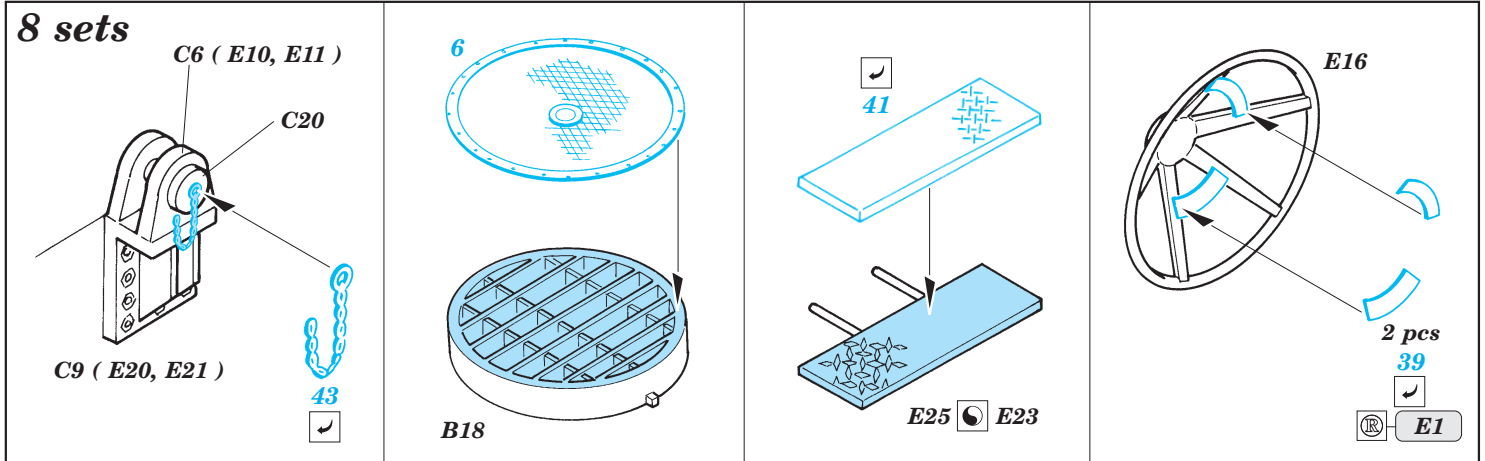

Mörser Karl 60cm

eduard

35 568

1/35 scale detail set for Dragon kit 6179 • sada detailů pro model 1/35 Dragon 6179

PRINT

FILM

- ★ APPLY EXPRESS MASK AND PAINT BEFORE GLUING POU IT EXPRESS MASK NABARVIT PŘED SLEPENÍM
- ☉ SYMMETRICAL ASSEMBLY SYMETRICKÁ MONTÁ
- REMOVE ODSTRANIT
- ▨ GRIND OBROUSIT
- ⊥ DRILL HOLE VRTAT OTVOR
- ↩ BEND OHNOUT
- ⊕ OPTION VOLBA
- Ⓜ REPLACE NAHRADIT

ORIGINAL KIT PARTS
PŮVODNÍ DÍLY STAVEBNICE

PHOTO-ETCHED PARTS
LEPTANÉ DÍLY

PARTS TO BE REMOVED
DÍLY K ODSTRANĚNÍ

FILL
TMELIT

8 sets

References: - Panzer tracts : T. Jentz - Berthas Big Brother Karl-Geraet
 - Kit Militar-Modell Journal 5/2003
 - Model Art No.634 June 2003