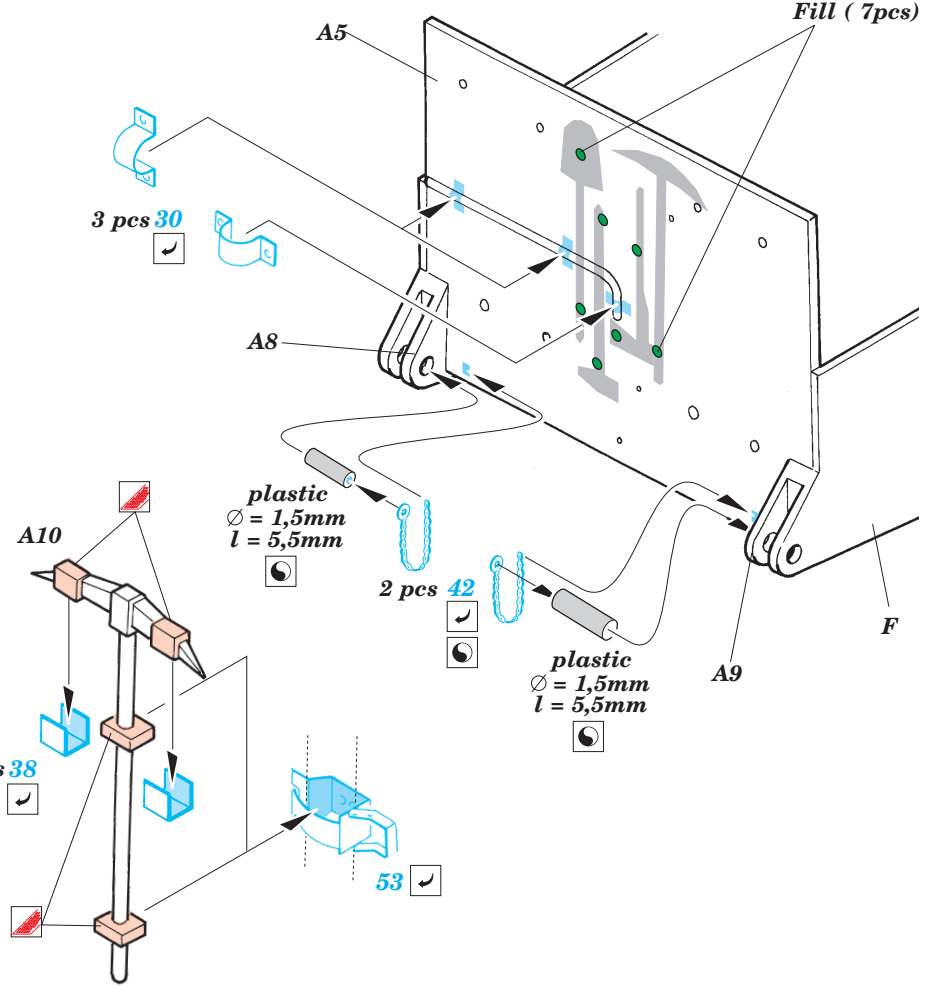

Mörser Karl 60cm

eduard

35 568

1/35 scale detail set for Dragon kit 6179 • sada detailů pro model 1/35 Dragon 6179

PRINT

FILM

- ★ APPLY EXPRESS MASK AND PAINT BEFORE GLUING POU IT EXPRESS MASK NABARVIT PŘED SLEPENÍM
- ☉ SYMMETRICAL ASSEMBLY SYMETRICKÁ MONTÁ
- REMOVE ODSTRANIT
- ▨ GRIND OBROUSIT
- ⊥ DRILL HOLE VRTAT OTVOR
- ↩ BEND OHNOUT
- ⊕ OPTION VOLBA
- Ⓜ REPLACE NAHRADIT

ORIGINAL KIT PARTS
PŮVODNÍ DÍLY STAVEBNICE

PHOTO-ETCHED PARTS
LEPTANÉ DÍLY

PARTS TO BE REMOVED
DÍLY K ODSTRANĚNÍ

FILL
TMELIT

8 sets

References: - Panzer tracts : T. Jentz - Berthas Big Brother Karl-Geraet
 - Kit Militar-Modell Journal 5/2003
 - Model Art No.634 June 2003