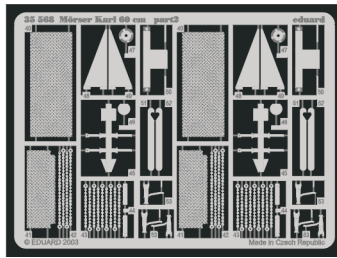

Mörser Karl 60cm

eduard

35 568

1/35 scale detail set for Dragon kit 6179 • sada detailů pro model 1/35 Dragon 6179

PRINT

FILM

- ★ APPLY EXPRESS MASK AND PAINT BEFORE GLUING POU IT EXPRESS MASK NABARVIT PŘED SLEPENÍM
- ☉ SYMMETRICAL ASSEMBLY SYMETRICKÁ MONTÁ
- REMOVE ODSTRANIT
- ▨ GRIND OBROUSIT
- ⊥ DRILL HOLE VRTAT OTVOR
- ↩ BEND OHNOUT
- ⊕ OPTION VOLBA
- Ⓜ REPLACE NAHRADIT

ORIGINAL KIT PARTS
PŮVODNÍ DÍLY STAVEBNICE

PHOTO-ETCHED PARTS
LEPTANÉ DÍLY

PARTS TO BE REMOVED
DÍLY K ODSTRANĚNÍ

FILL
TMELIT

8 sets

References: - Panzer tracts : T. Jentz - Berthas Big Brother Karl-Geraet
 - Kit Militar-Modell Journal 5/2003
 - Model Art No.634 June 2003