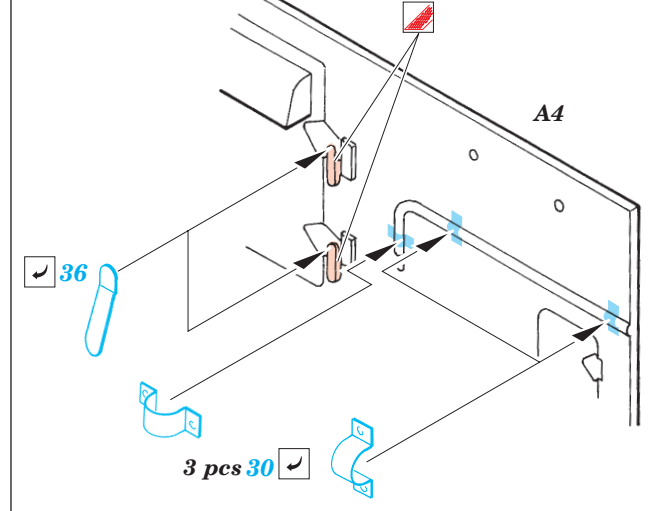

Mörser Karl 60cm

eduard

35 568

1/35 scale detail set for Dragon kit 6179 • sada detailů pro model 1/35 Dragon 6179

PRINT

FILM

- ★ APPLY EXPRESS MASK AND PAINT BEFORE GLUING POU IT EXPRESS MASK NABARVIT PŘED SLEPENÍM
- ☉ SYMMETRICAL ASSEMBLY SYMETRICKÁ MONTÁ
- REMOVE ODSTRANIT
- ▨ GRIND OBROUSIT
- ⊥ DRILL HOLE VRTAT OTVOR
- ↩ BEND OHNOUT
- ⊕ OPTION VOLBA
- Ⓜ REPLACE NAHRADIT

ORIGINAL KIT PARTS
PŮVODNÍ DÍLY STAVEBNICE

PHOTO-ETCHED PARTS
LEPTANÉ DÍLY

PARTS TO BE REMOVED
DÍLY K ODSTRANĚNÍ

FILL
TMELIT

8 sets

References: - Panzer tracts : T. Jentz - Berthas Big Brother Karl-Geraet
 - Kit Militar-Modell Journal 5/2003
 - Model Art No.634 June 2003