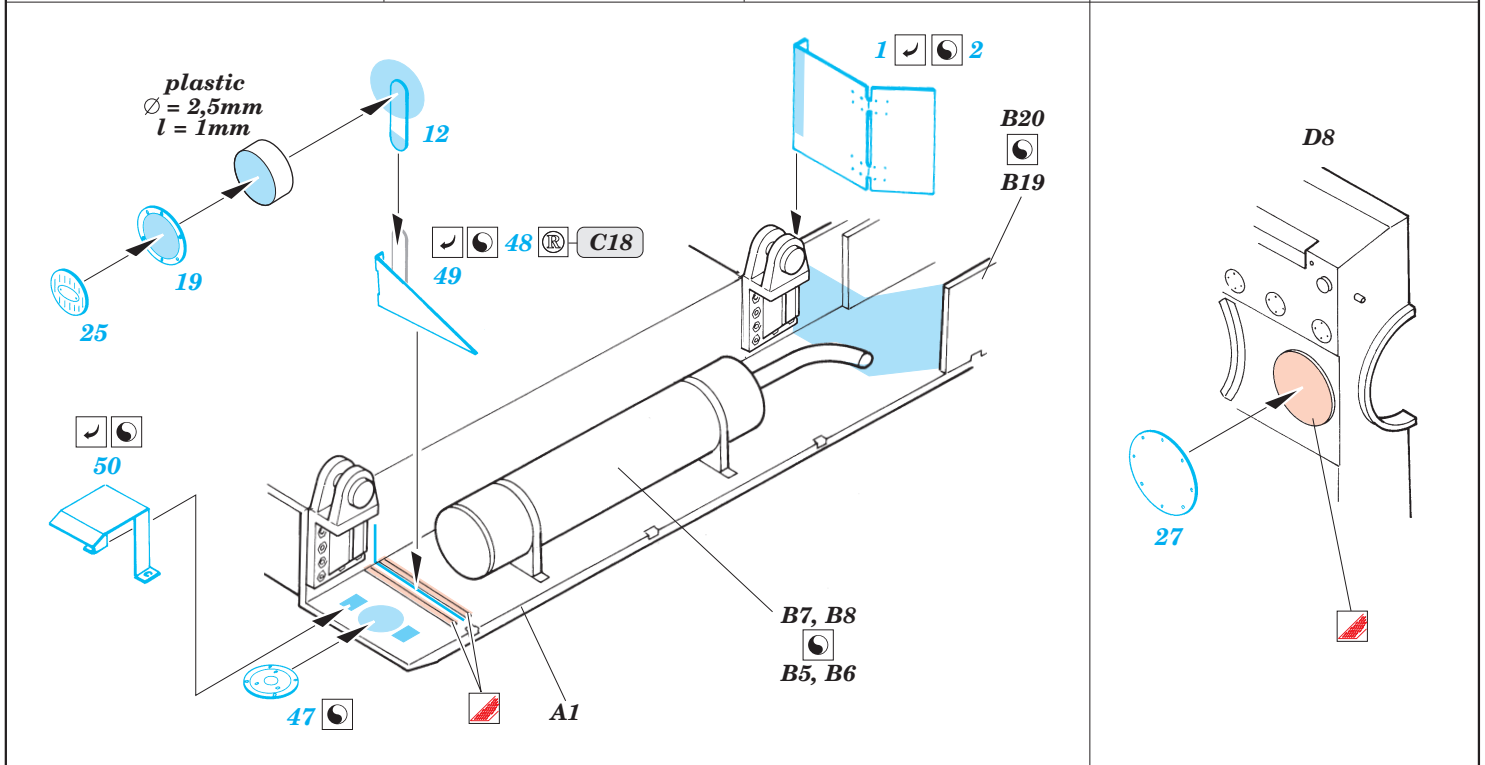

Mörser Karl 60cm

eduard

35 568

1/35 scale detail set for Dragon kit 6179 • sada detailů pro model 1/35 Dragon 6179

PRINT

FILM

- ★ APPLY EXPRESS MASK AND PAINT BEFORE GLUING POU IT EXPRESS MASK NABARVIT PŘED SLEPENÍM
- ☉ SYMMETRICAL ASSEMBLY SYMETRICKÁ MONTÁ
- REMOVE ODSTRANIT
- ▨ GRIND OBROUSIT
- ⊥ DRILL HOLE VRTAT OTVOR
- ↩ BEND OHNOUT
- ⊕ OPTION VOLBA
- Ⓜ REPLACE NAHRADIT

ORIGINAL KIT PARTS
PŮVODNÍ DÍLY STAVEBNICE

PHOTO-ETCHED PARTS
LEPTANÉ DÍLY

PARTS TO BE REMOVED
DÍLY K ODSTRANĚNÍ

FILL
TMELIT

8 sets

References: - Panzer tracts : T. Jentz - Berthas Big Brother Karl-Geraet
 - Kit Militar-Modell Journal 5/2003
 - Model Art No.634 June 2003