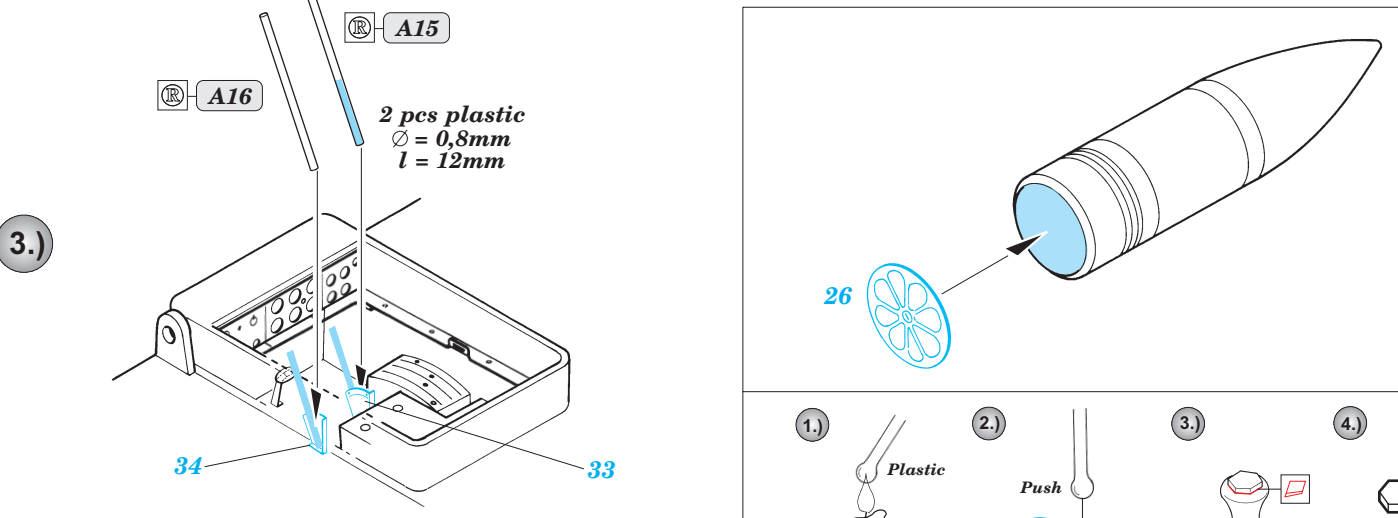

ORIGINAL KIT PARTS
PŮVODNÍ DÍLY STAVEBNICE

PHOTO-ETCHED PARTS
LEPTANÉ DÍLY

PARTS TO BE REMOVED
DÍLY K ODSTRANĚNÍ

FILL
TMELIT

8 sets

References: - Panzer tracts : T. Jentz - Berthas Big Brother Karl-Geraet
 - Kit Militar-Modell Journal 5/2003
 - Model Art No.634 June 2003