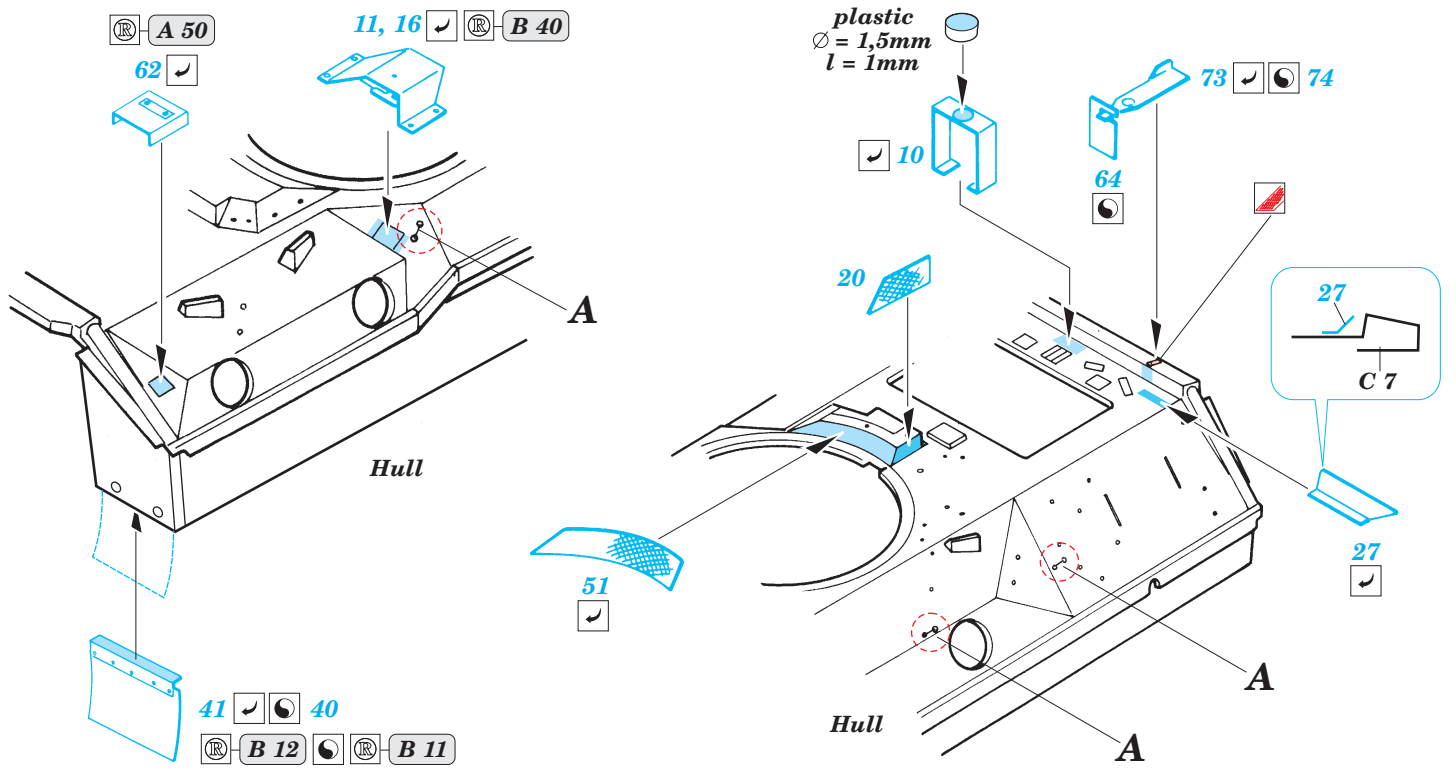

M-2 Bradley exterior set

1/35 scale detail set for Tamiya kit 35 132 • sada detailů pro model 1/35 Tamiya 35 132

eduard

35 584

- APPLY EXPRESS MASK AND PAINT BEFORE GLUING
POUŽÍTE EXPRESNÍ MASKU NEBEZBARVIT PŘED SLEPENÍM
- SYMMETRICAL ASSEMBLY
SYMETRICKÁ MONTÁŽ
- REMOVE
ODSTRANIT
- GRIND
OBROUSIT
- DRILL HOLE
VRTAT OTVOR
- BEND
OHNOUIT
- OPTION
VOLBA
- REPLACE
NAHRADIT

ORIGINAL KIT PARTS
PŮVODNÍ DÍLY STAVEBNICE

PHOTO-ETCHED PARTS
LEPTANÉ DÍLY

PARTS TO BE REMOVED
DÍLY K ODSTRANĚNÍ

FILL
TMELIT

For further detail sets look for **eduard** 35 583 and 35 613 M-2 Bradley (not included in this set)