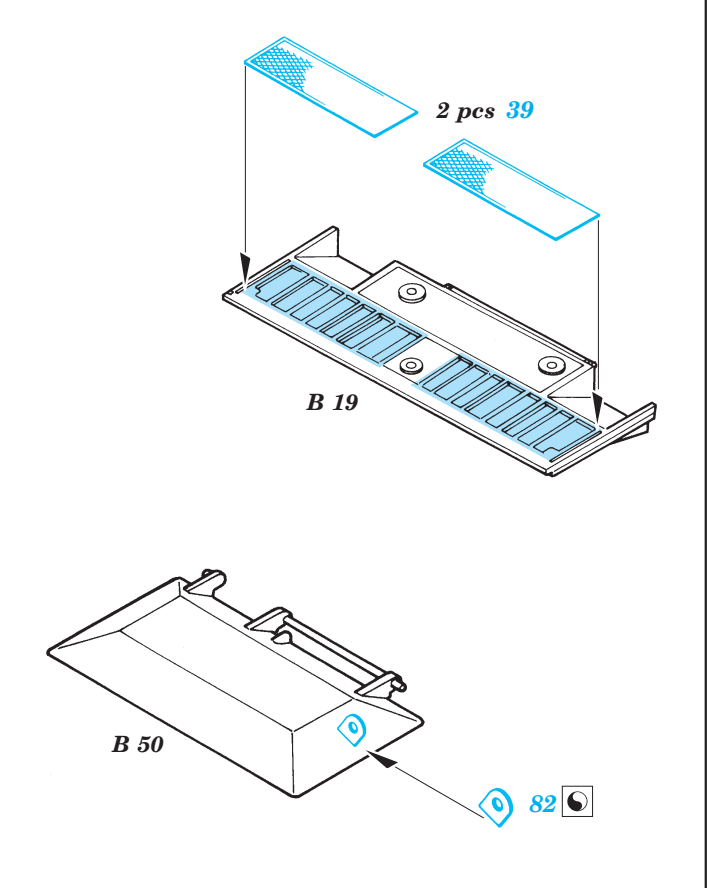

M-2 Bradley exterior set

1/35 scale detail set for Tamiya kit 35 132 • sada detailů pro model 1/35 Tamiya 35 132

eduard

35 584

- APPLY EXPRESS MASK AND PAINT BEFORE GLUING
POUŽÍTE EXPRESNÍ MASKU NEBEZBARVIT PŘED SLEPENÍM
- SYMMETRICAL ASSEMBLY
SYMETRICKÁ MONTÁŽ
- REMOVE
ODSTRANIT
- GRIND
OBROUSIT
- DRILL HOLE
VRTAT OTVOR
- BEND
OHNOUIT
- OPTION
VOLBA
- REPLACE
NAHRADIT

ORIGINAL KIT PARTS
PŮVODNÍ DÍLY STAVEBNICE

PHOTO-ETCHED PARTS
LEPTANÉ DÍLY

PARTS TO BE REMOVED
DÍLY K ODSTRANĚNÍ

FILL
TMELIT

For further detail sets look for **eduard** 35 583 and 35 613 M-2 Bradley (not included in this set)