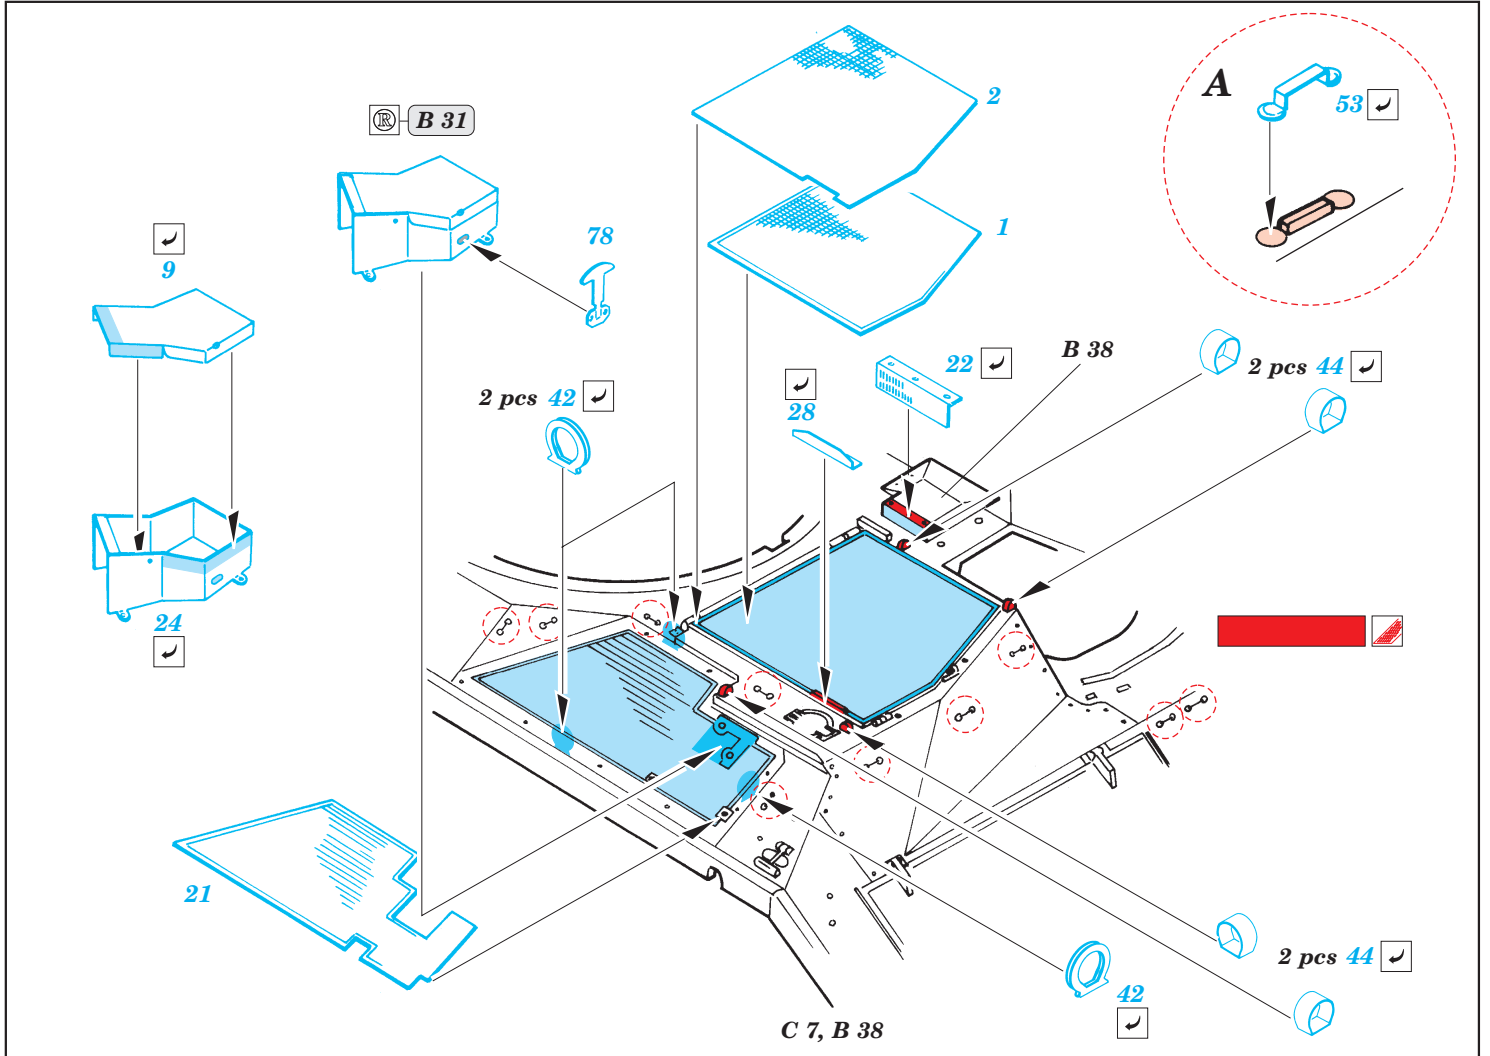

M-2 Bradley exterior set

1/35 scale detail set for Tamiya kit 35 132 • sada detailů pro model 1/35 Tamiya 35 132

eduard

35 584

- APPLY EXPRESS MASK AND PAINT BEFORE GLUING
POUŽÍTE EXPRESNÍ MASKU NEBEZBARVIT PŘED SLEPENÍM
- SYMMETRICAL ASSEMBLY
SYMETRICKÁ MONTÁŽ
- REMOVE
ODSTRANIT
- GRIND
OBROUSIT
- DRILL HOLE
VRTAT OTVOR
- BEND
OHNOUIT
- OPTION
VOLBA
- REPLACE
NAHRADIT

ORIGINAL KIT PARTS
PŮVODNÍ DÍLY STAVEBNICE

PHOTO-ETCHED PARTS
LEPTANÉ DÍLY

PARTS TO BE REMOVED
DÍLY K ODSTRANĚNÍ

FILL
TMELIT

For further detail sets look for **eduard** 35 583 and 35 613 M-2 Bradley (not included in this set)