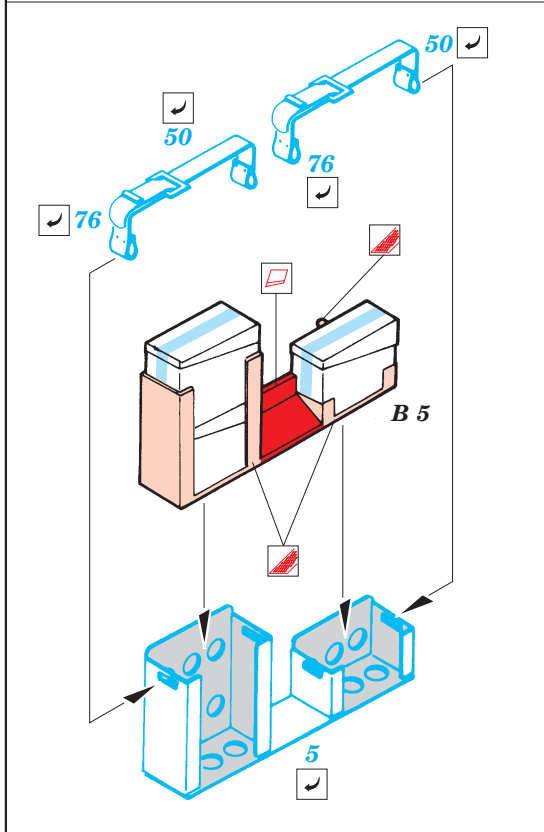

M-2 Bradley exterior set

1/35 scale detail set for Tamiya kit 35 132 • sada detailů pro model 1/35 Tamiya 35 132

eduard

35 584

- APPLY EXPRESS MASK AND PAINT BEFORE GLUING
POUŽÍTE EXPRESNÍ MASKU NEBEZBARVIT PŘED SLEPENÍM
- SYMMETRICAL ASSEMBLY
SYMETRICKÁ MONTÁŽ
- REMOVE
ODSTRANIT
- GRIND
OBROUSIT
- DRILL HOLE
VRTAT OTVOR
- BEND
OHNOUIT
- OPTION
VOLBA
- REPLACE
NAHRADIT

ORIGINAL KIT PARTS
PŮVODNÍ DÍLY STAVEBNICE

PHOTO-ETCHED PARTS
LEPTANÉ DÍLY

PARTS TO BE REMOVED
DÍLY K ODSTRANĚNÍ

FILL
TMELIT

For further detail sets look for **eduard** 35 583 and 35 613 M-2 Bradley (not included in this set)