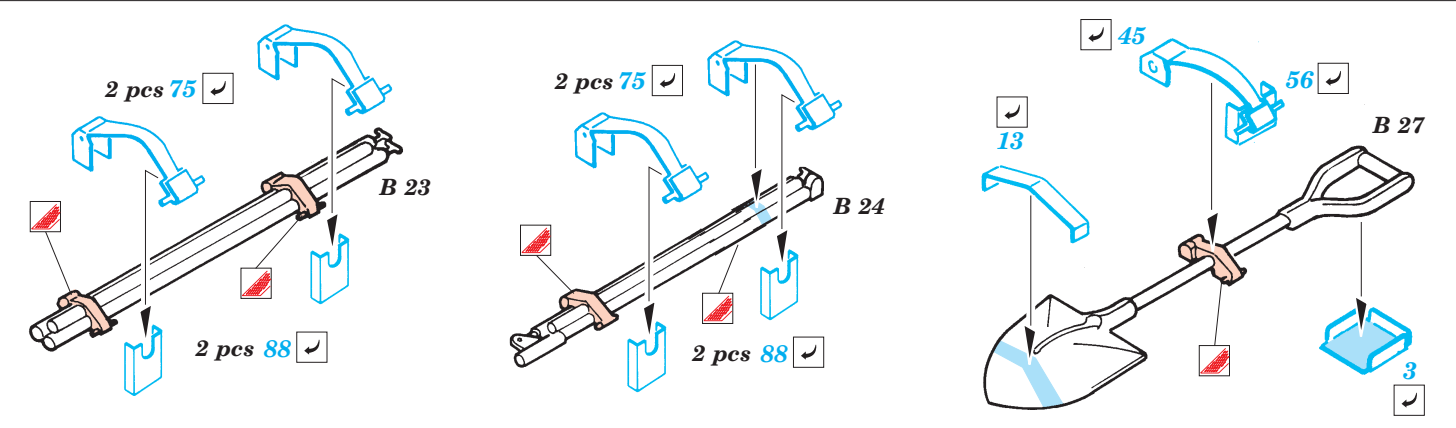

ORIGINAL KIT PARTS
PŮVODNÍ DÍLY STAVEBNICE

PHOTO-ETCHED PARTS
LEPTANÉ DÍLY

PARTS TO BE REMOVED
DÍLY K ODSTRANĚNÍ

FILL
TMELIT

For further detail sets look for **eduard** 35 583 and 35 613 M-2 Bradley (not included in this set)