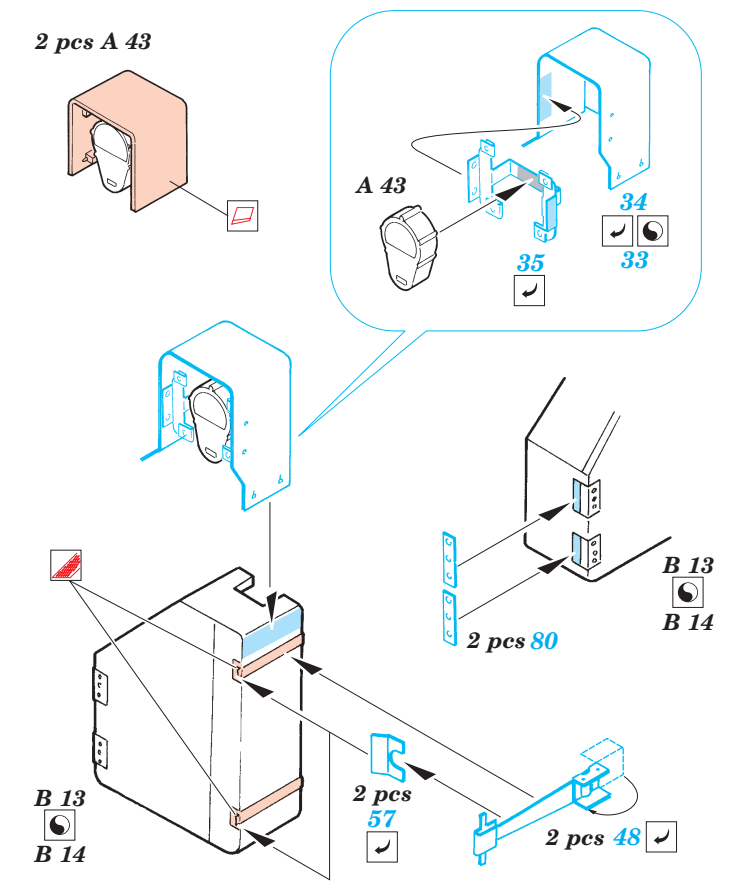

M-2 Bradley exterior set

1/35 scale detail set for Tamiya kit 35 132 • sada detailů pro model 1/35 Tamiya 35 132

eduard

35 584

- APPLY EXPRESS MASK AND PAINT BEFORE GLUING
POUŽÍTE EXPRESNÍ MASKU NEBEZBARVIT PŘED SLEPENÍM
- SYMMETRICAL ASSEMBLY
SYMETRICKÁ MONTÁŽ
- REMOVE
ODSTRANIT
- GRIND
OBROUSIT
- DRILL HOLE
VRTAT OTVOR
- BEND
OHNOUIT
- OPTION
VOLBA
- REPLACE
NAHRADIT

ORIGINAL KIT PARTS
PŮVODNÍ DÍLY STAVEBNICE

PHOTO-ETCHED PARTS
LEPTANÉ DÍLY

PARTS TO BE REMOVED
DÍLY K ODSTRANĚNÍ

FILL
TMELIT

For further detail sets look for **eduard** 35 583 and 35 613 M-2 Bradley (not included in this set)