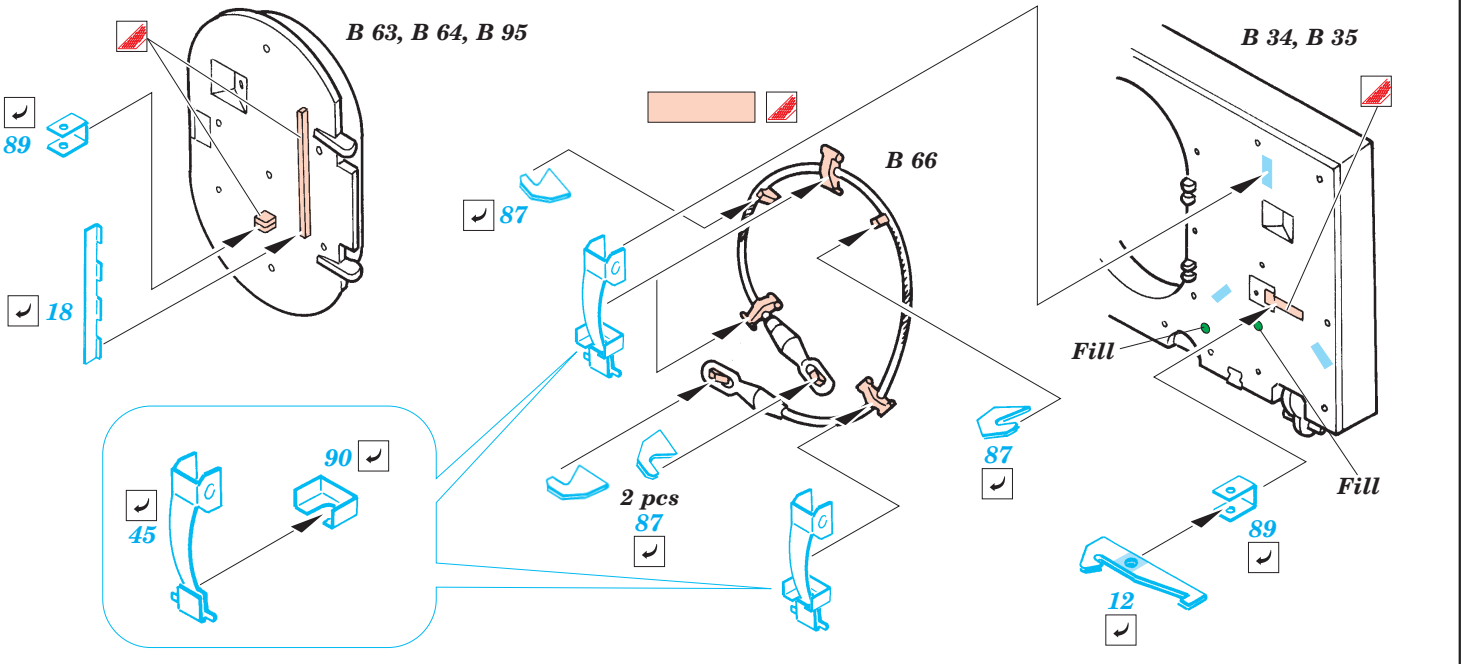

M-2 Bradley exterior set

1/35 scale detail set for Tamiya kit 35 132 • sada detailů pro model 1/35 Tamiya 35 132

eduard

35 584

- APPLY EXPRESS MASK AND PAINT BEFORE GLUING
POUŽÍTE EXPRESNÍ MASKU NEBEZBARVIT PŘED SLEPENÍM
- SYMMETRICAL ASSEMBLY
SYMETRICKÁ MONTÁŽ
- REMOVE
ODSTRANIT
- GRIND
OBROUSIT
- DRILL HOLE
VRTAT OTVOR
- BEND
OHNOUIT
- OPTION
VOLBA
- REPLACE
NAHRADIT

ORIGINAL KIT PARTS
PŮVODNÍ DÍLY STAVEBNICE

PHOTO-ETCHED PARTS
LEPTANÉ DÍLY

PARTS TO BE REMOVED
DÍLY K ODSTRANĚNÍ

FILL
TMELIT

For further detail sets look for **eduard** 35 583 and 35 613 M-2 Bradley (not included in this set)