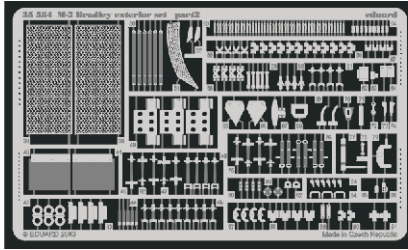

M-2 Bradley exterior set

1/35 scale detail set for Tamiya kit 35 132 • sada detailů pro model 1/35 Tamiya 35 132

eduard

35 584

- APPLY EXPRESS MASK AND PAINT BEFORE GLUING
POUŽÍTE EXPRESNÍ MASKU NEBEZBARVIT PŘED SLEPENÍM
- SYMMETRICAL ASSEMBLY
SYMETRICKÁ MONTÁŽ
- REMOVE
ODSTRANIT
- GRIND
OBROUSIT
- DRILL HOLE
VRTAT OTVOR
- BEND
OHNOUIT
- OPTION
VOLBA
- REPLACE
NAHRADIT

ORIGINAL KIT PARTS
PŮVODNÍ DÍLY STAVEBNICE

PHOTO-ETCHED PARTS
LEPTANÉ DÍLY

PARTS TO BE REMOVED
DÍLY K ODSTRANĚNÍ

FILL
TMELIT

For further detail sets look for **eduard** 35 583 and 35 613 M-2 Bradley (not included in this set)