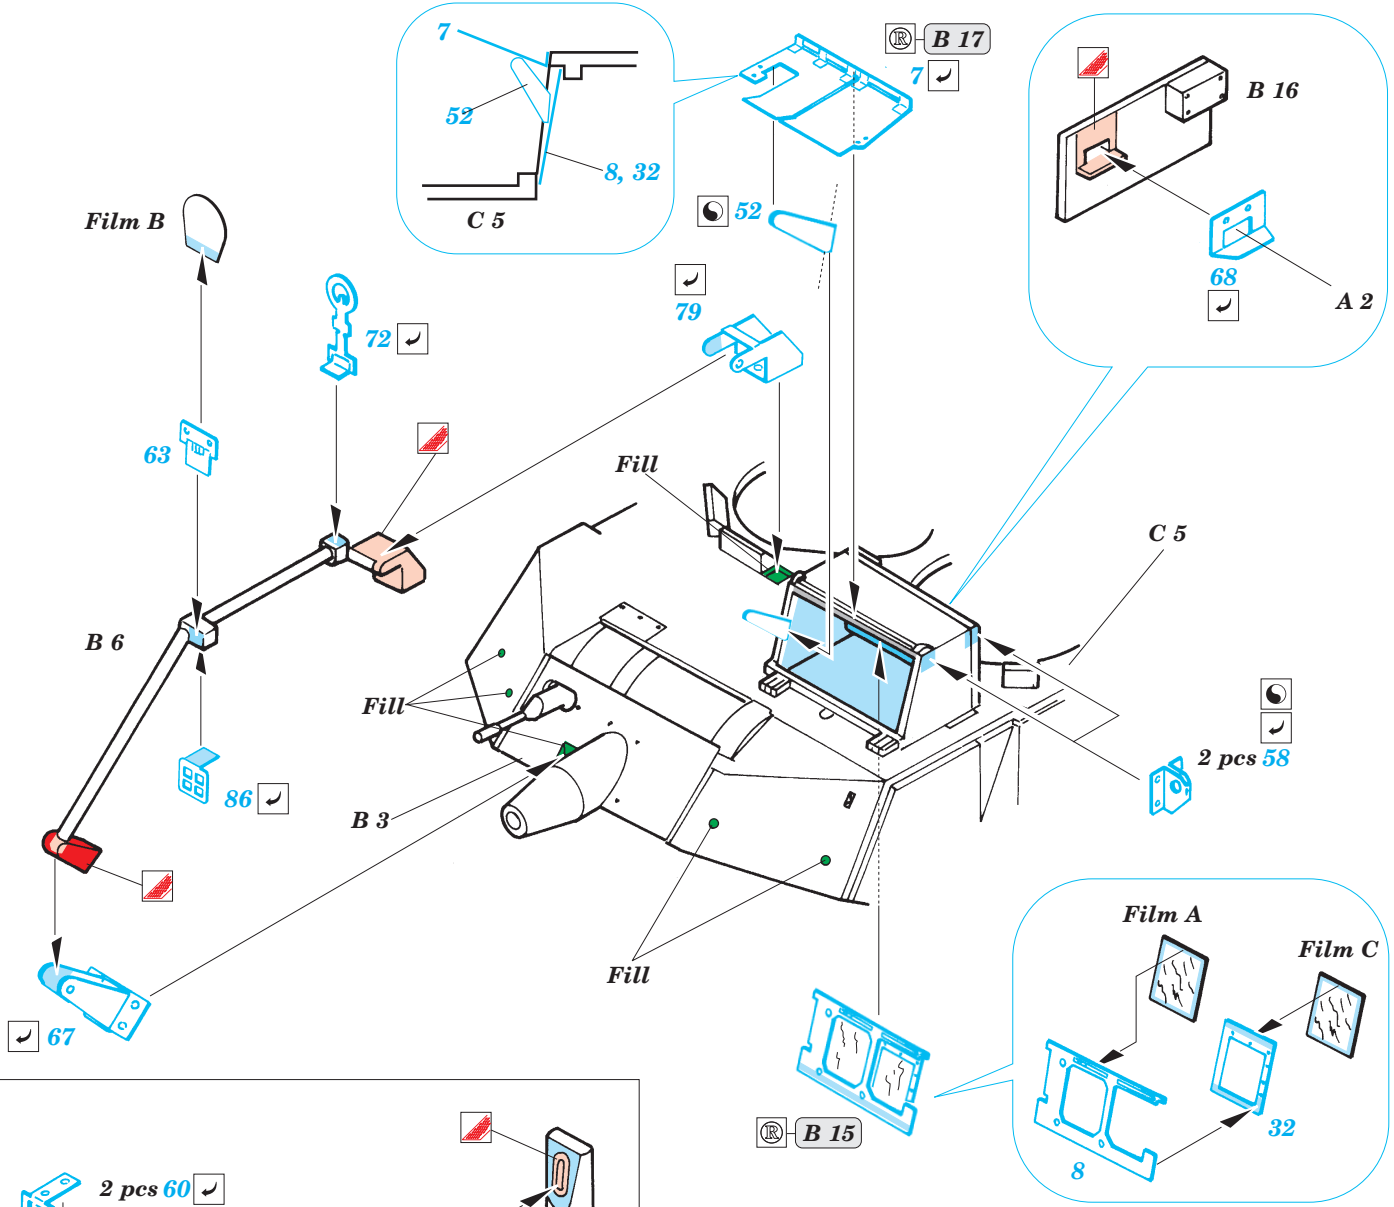

M-2 Bradley exterior set

1/35 scale detail set for Tamiya kit 35 132 • sada detailů pro model 1/35 Tamiya 35 132

eduard

35 584

- APPLY EXPRESS MASK AND PAINT BEFORE GLUING
POUŽÍTE EXPRESNÍ MASKU NEBEZBARVIT PŘED SLEPENÍM
- SYMMETRICAL ASSEMBLY
SYMETRICKÁ MONTÁŽ
- REMOVE
ODSTRANIT
- GRIND
OBROUSIT
- DRILL HOLE
VRTAT OTVOR
- BEND
OHNOUIT
- OPTION
VOLBA
- REPLACE
NAHRADIT

ORIGINAL KIT PARTS
PŮVODNÍ DÍLY STAVEBNICE

PHOTO-ETCHED PARTS
LEPTANÉ DÍLY

PARTS TO BE REMOVED
DÍLY K ODSTRANĚNÍ

FILL
TMELIT

For further detail sets look for **eduard** 35 583 and 35 613 M-2 Bradley (not included in this set)