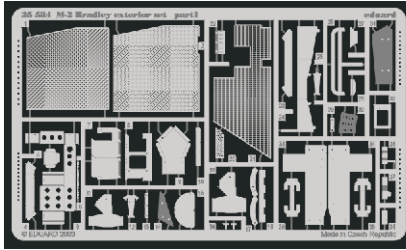

M-2 Bradley exterior set

1/35 scale detail set for Tamiya kit 35 132 • sada detailů pro model 1/35 Tamiya 35 132

eduard

35 584

- APPLY EXPRESS MASK AND PAINT BEFORE GLUING
POUŽÍTE EXPRESNÍ MASKU NEBEZBARVIT PŘED SLEPENÍM
- SYMMETRICAL ASSEMBLY
SYMETRICKÁ MONTÁŽ
- REMOVE
ODSTRANIT
- GRIND
OBROUSIT
- DRILL HOLE
VRTAT OTVOR
- BEND
OHNOUIT
- OPTION
VOLBA
- REPLACE
NAHRADIT

ORIGINAL KIT PARTS
PŮVODNÍ DÍLY STAVEBNICE

PHOTO-ETCHED PARTS
LEPTANÉ DÍLY

PARTS TO BE REMOVED
DÍLY K ODSTRANĚNÍ

FILL
TMELIT

For further detail sets look for **eduard** 35 583 and 35 613 M-2 Bradley (not included in this set)