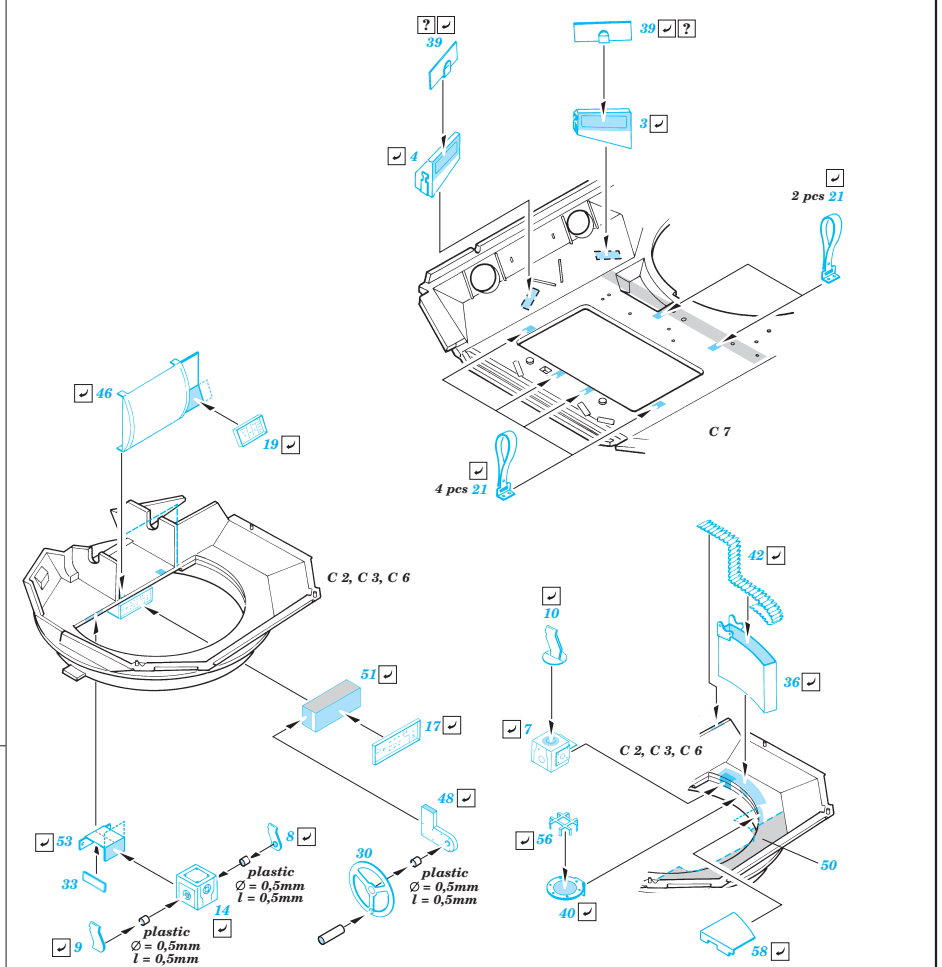

M-2 Bradley exterior set

1/35 scale detail set for Tamiya kit 35 132 • sada detailů pro model 1/35 Tamiya 35 132

eduard

35 584

- APPLY EXPRESS MASK AND PAINT BEFORE GLUING
POUŽÍTE EXPRESNÍ MASKU NEBEZBARVIT PŘED SLEPENÍM
- SYMMETRICAL ASSEMBLY
SYMETRICKÁ MONTÁŽ
- REMOVE
ODSTRANIT
- GRIND
OBROUSIT
- DRILL HOLE
VRTAT OTVOR
- BEND
OHNOUIT
- OPTION
VOLBA
- REPLACE
NAHRADIT

ORIGINAL KIT PARTS
PŮVODNÍ DÍLY STAVEBNICE

PHOTO-ETCHED PARTS
LEPTANÉ DÍLY

PARTS TO BE REMOVED
DÍLY K ODSTRANĚNÍ

FILL
TMELIT

For further detail sets look for **eduard** 35 583 and 35 613 M-2 Bradley (not included in this set)