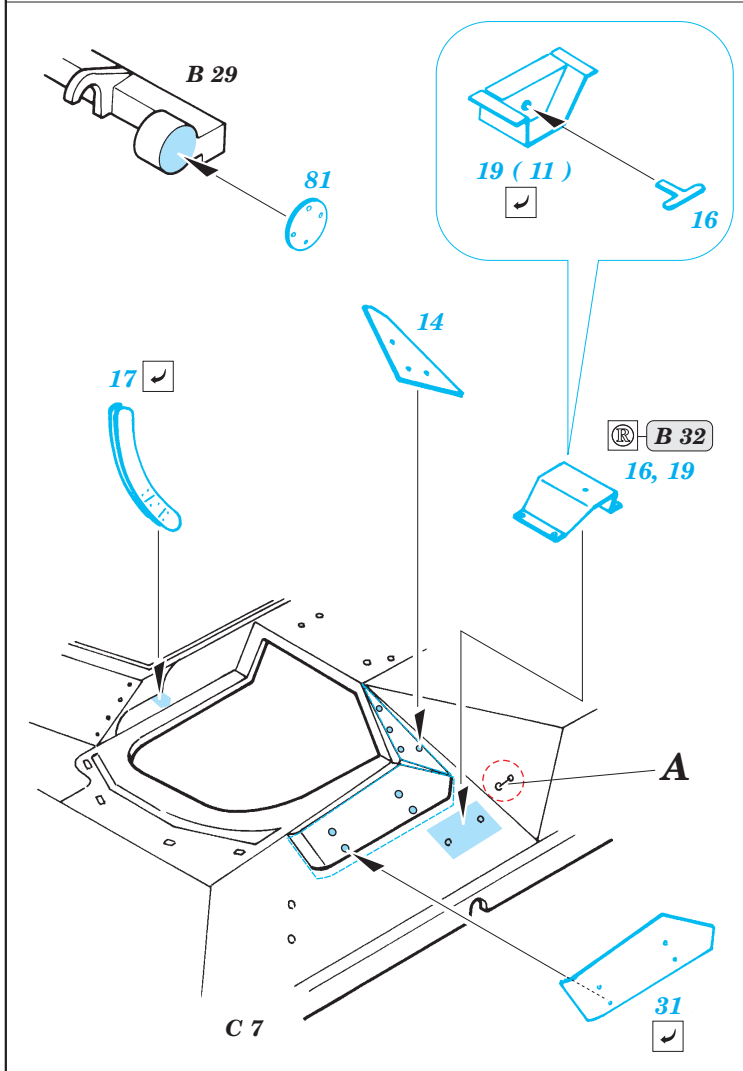

M-2 Bradley exterior set

1/35 scale detail set for Tamiya kit 35 132 • sada detailů pro model 1/35 Tamiya 35 132

eduard

35 584

- APPLY EXPRESS MASK AND PAINT BEFORE GLUING
POUŽÍTE EXPRESNÍ MASKU NEBEZBARVIT PŘED SLEPENÍM
- SYMMETRICAL ASSEMBLY
SYMETRICKÁ MONTÁŽ
- REMOVE
ODSTRANIT
- GRIND
OBROUSIT
- DRILL HOLE
VRTAT OTVOR
- BEND
OHNOUIT
- OPTION
VOLBA
- REPLACE
NAHRADIT

ORIGINAL KIT PARTS
PŮVODNÍ DÍLY STAVEBNICE

PHOTO-ETCHED PARTS
LEPTANÉ DÍLY

PARTS TO BE REMOVED
DÍLY K ODSTRANĚNÍ

FILL
TMELIT

For further detail sets look for **eduard** 35 583 and 35 613 M-2 Bradley (not included in this set)