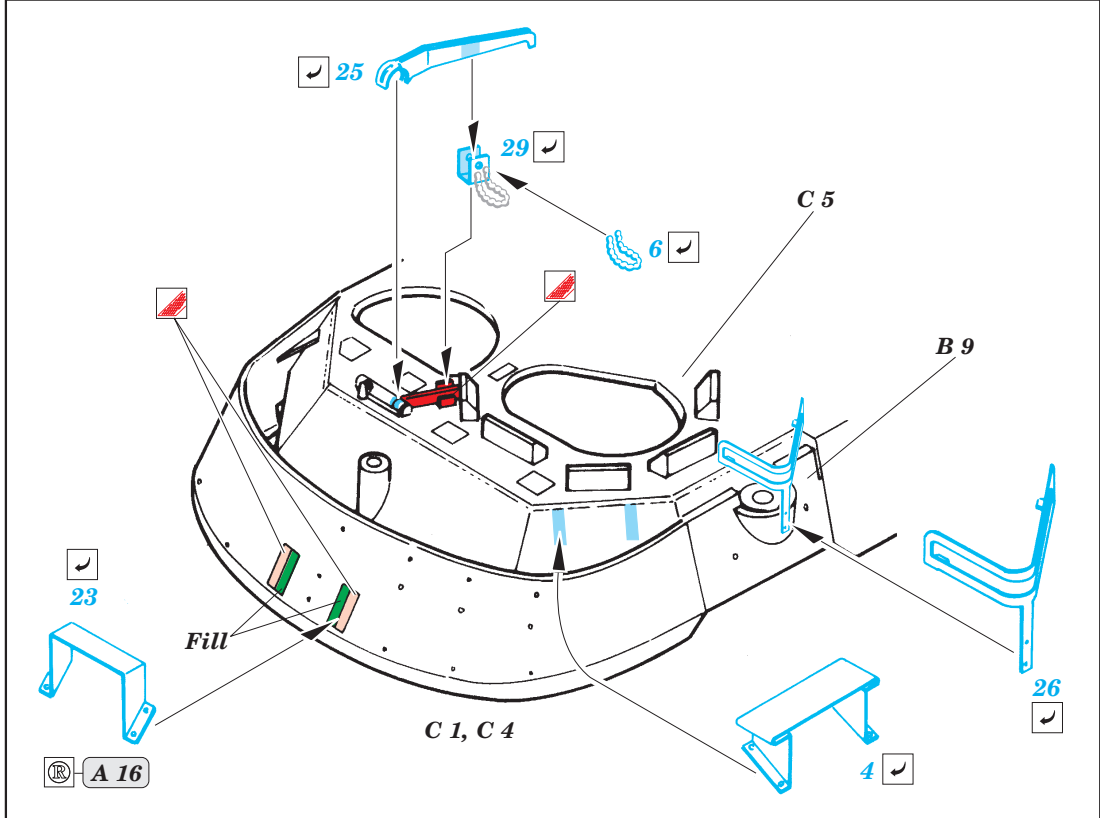

M-2 Bradley exterior set

1/35 scale detail set for Tamiya kit 35 132 • sada detailů pro model 1/35 Tamiya 35 132

eduard

35 584

- APPLY EXPRESS MASK AND PAINT BEFORE GLUING
POUŽÍTE EXPRESNÍ MASKU NEBEZBARVIT PŘED SLEPENÍM
- SYMMETRICAL ASSEMBLY
SYMETRICKÁ MONTÁŽ
- REMOVE
ODSTRANIT
- GRIND
OBROUSIT
- DRILL HOLE
VRTAT OTVOR
- BEND
OHNOUIT
- OPTION
VOLBA
- REPLACE
NAHRADIT

ORIGINAL KIT PARTS
PŮVODNÍ DÍLY STAVEBNICE

PHOTO-ETCHED PARTS
LEPTANÉ DÍLY

PARTS TO BE REMOVED
DÍLY K ODSTRANĚNÍ

FILL
TMELIT

For further detail sets look for **eduard** 35 583 and 35 613 M-2 Bradley (not included in this set)