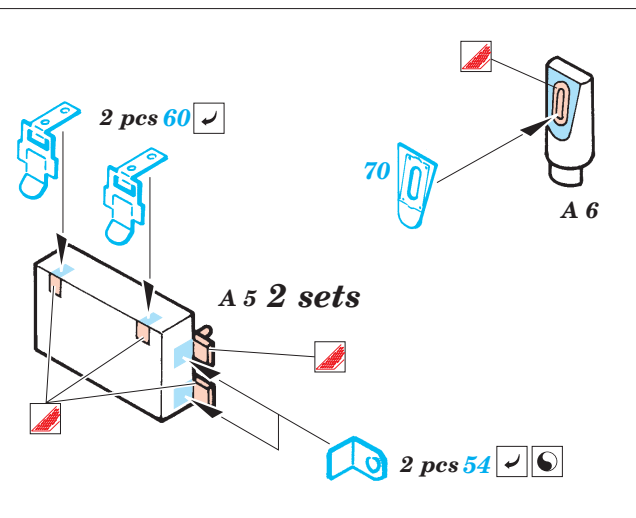

ORIGINAL KIT PARTS
PŮVODNÍ DÍLY STAVEBNICE

PHOTO-ETCHED PARTS
LEPTANÉ DÍLY

PARTS TO BE REMOVED
DÍLY K ODSTRANĚNÍ

FILL
TMELIT

For further detail sets look for **eduard** 35 583 and 35 613 M-2 Bradley (not included in this set)