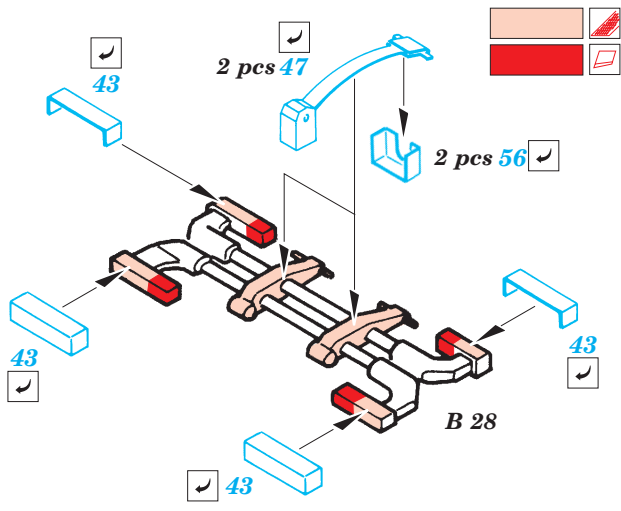

M-2 Bradley exterior set

1/35 scale detail set for Tamiya kit 35 132 • sada detailů pro model 1/35 Tamiya 35 132

eduard

35 584

- APPLY EXPRESS MASK AND PAINT BEFORE GLUING
POUŽÍTE EXPRESNÍ MASKU NEBEZBARVIT PŘED SLEPENÍM
- SYMMETRICAL ASSEMBLY
SYMETRICKÁ MONTÁŽ
- REMOVE
ODSTRANIT
- GRIND
OBROUSIT
- DRILL HOLE
VRTAT OTVOR
- BEND
OHNOUIT
- OPTION
VOLBA
- REPLACE
NAHRADIT

ORIGINAL KIT PARTS
PŮVODNÍ DÍLY STAVEBNICE

PHOTO-ETCHED PARTS
LEPTANÉ DÍLY

PARTS TO BE REMOVED
DÍLY K ODSTRANĚNÍ

FILL
TMELIT

For further detail sets look for **eduard** 35 583 and 35 613 M-2 Bradley (not included in this set)