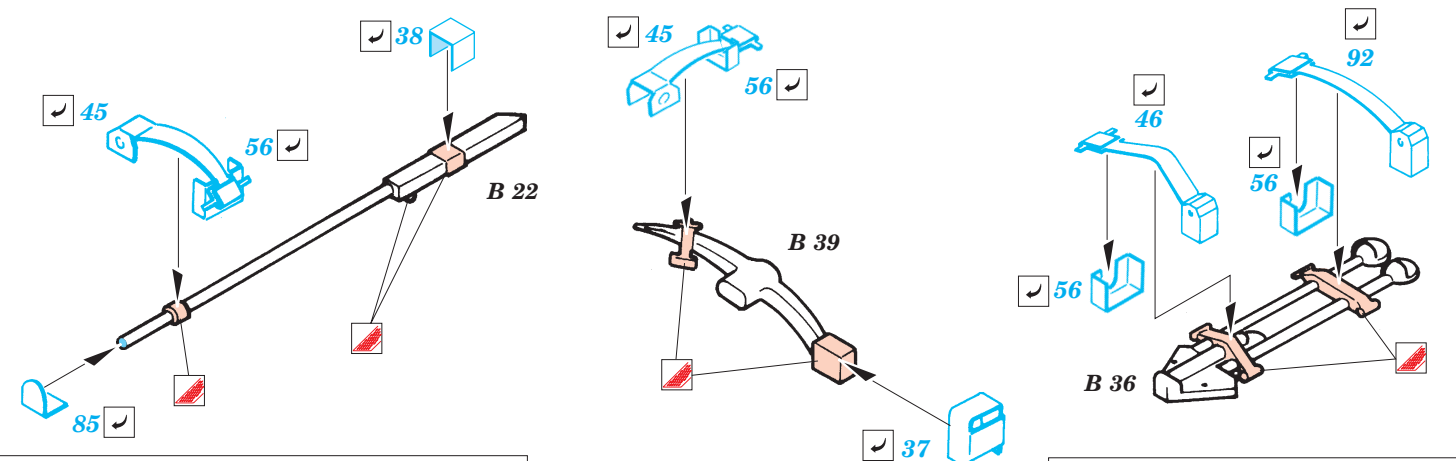

M-2 Bradley exterior set

1/35 scale detail set for Tamiya kit 35 132 • sada detailů pro model 1/35 Tamiya 35 132

eduard

35 584

- APPLY EXPRESS MASK AND PAINT BEFORE GLUING
POUŽÍTE EXPRESNÍ MASKU NEBEZBARVIT PŘED SLEPENÍM
- SYMMETRICAL ASSEMBLY
SYMETRICKÁ MONTÁŽ
- REMOVE
ODSTRANIT
- GRIND
OBROUSIT
- DRILL HOLE
VRTAT OTVOR
- BEND
OHNOUIT
- OPTION
VOLBA
- REPLACE
NAHRADIT

ORIGINAL KIT PARTS
PŮVODNÍ DÍLY STAVEBNICE

PHOTO-ETCHED PARTS
LEPTANÉ DÍLY

PARTS TO BE REMOVED
DÍLY K ODSTRANĚNÍ

FILL
TMELIT

For further detail sets look for **eduard** 35 583 and 35 613 M-2 Bradley (not included in this set)