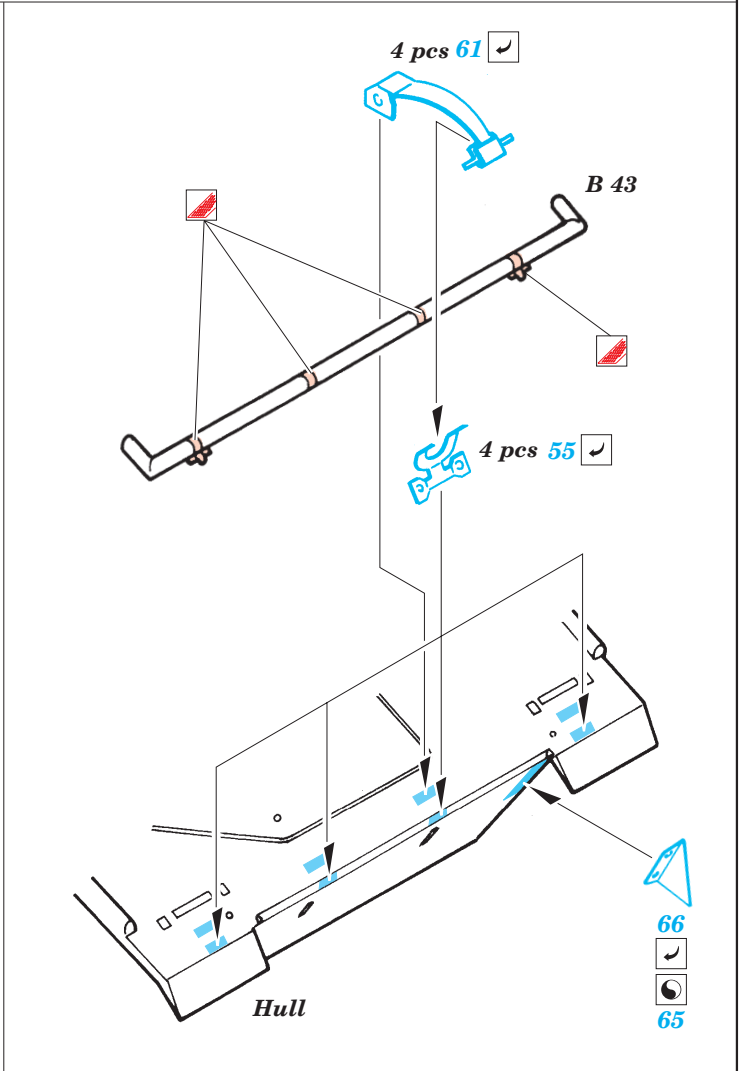

M-2 Bradley exterior set

1/35 scale detail set for Tamiya kit 35 132 • sada detailů pro model 1/35 Tamiya 35 132

eduard

35 584

- APPLY EXPRESS MASK AND PAINT BEFORE GLUING
POUŽÍTE EXPRESNÍ MASKU NEBEZBARVIT PŘED SLEPENÍM
- SYMMETRICAL ASSEMBLY
SYMETRICKÁ MONTÁŽ
- REMOVE
ODSTRANIT
- GRIND
OBROUSIT
- DRILL HOLE
VRTAT OTVOR
- BEND
OHNOUIT
- OPTION
VOLBA
- REPLACE
NAHRADIT

ORIGINAL KIT PARTS
PŮVODNÍ DÍLY STAVEBNICE

PHOTO-ETCHED PARTS
LEPTANÉ DÍLY

PARTS TO BE REMOVED
DÍLY K ODSTRANĚNÍ

FILL
TMELIT

For further detail sets look for **eduard** 35 583 and 35 613 M-2 Bradley (not included in this set)