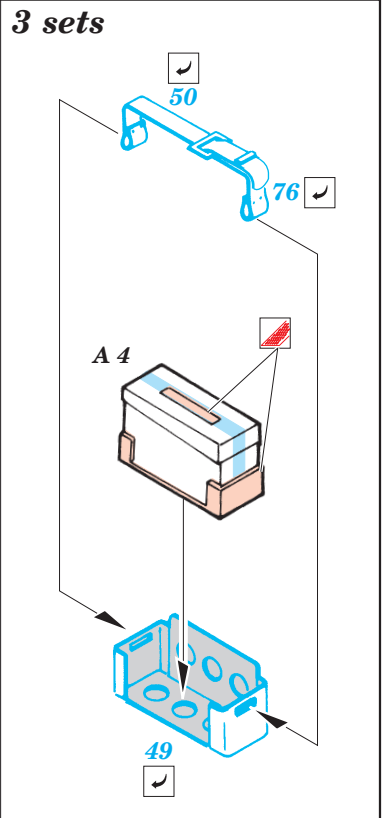

M-2 Bradley exterior set

1/35 scale detail set for Tamiya kit 35 132 • sada detailů pro model 1/35 Tamiya 35 132

eduard

35 584

- APPLY EXPRESS MASK AND PAINT BEFORE GLUING
POUŽÍTE EXPRESNÍ MASKU NEBEZBARVIT PŘED SLEPENÍM
- SYMMETRICAL ASSEMBLY
SYMETRICKÁ MONTÁŽ
- REMOVE
ODSTRANIT
- GRIND
OBROUSIT
- DRILL HOLE
VRTAT OTVOR
- BEND
OHNOUIT
- OPTION
VOLBA
- REPLACE
NAHRADIT

ORIGINAL KIT PARTS
PŮVODNÍ DÍLY STAVEBNICE

PHOTO-ETCHED PARTS
LEPTANÉ DÍLY

PARTS TO BE REMOVED
DÍLY K ODSTRANĚNÍ

FILL
TMELIT

For further detail sets look for **eduard** 35 583 and 35 613 M-2 Bradley (not included in this set)