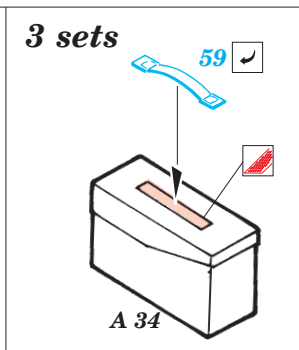

M-2 Bradley exterior set

1/35 scale detail set for Tamiya kit 35 132 • sada detailů pro model 1/35 Tamiya 35 132

eduard

35 584

- APPLY EXPRESS MASK AND PAINT BEFORE GLUING
POUŽÍTE EXPRESNÍ MASKU NEBEZBARVIT PŘED SLEPENÍM
- SYMMETRICAL ASSEMBLY
SYMETRICKÁ MONTÁŽ
- REMOVE
ODSTRANIT
- GRIND
OBROUSIT
- DRILL HOLE
VRTAT OTVOR
- BEND
OHNOUIT
- OPTION
VOLBA
- REPLACE
NAHRADIT

ORIGINAL KIT PARTS
PŮVODNÍ DÍLY STAVEBNICE

PHOTO-ETCHED PARTS
LEPTANÉ DÍLY

PARTS TO BE REMOVED
DÍLY K ODSTRANĚNÍ

FILL
TMELIT

For further detail sets look for **eduard** 35 583 and 35 613 M-2 Bradley (not included in this set)