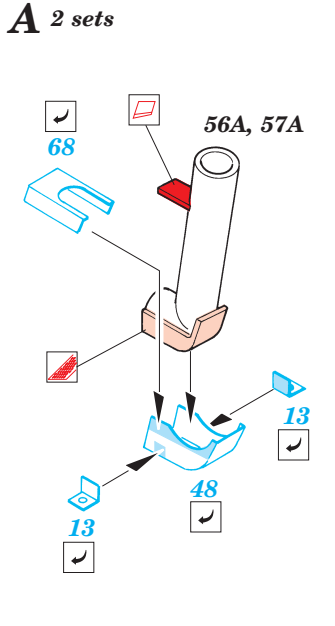

Jagdpanzer IV L/70

1/35 scale detail set for Italeri kit No.266 • sada detailů pro model 1/35 Italeri No.266

eduard

35 649

- APPLY EXPRESS MASK AND PAINT BEFORE GLUING
POUŽIT EXPRESS MASK NABARVIT PŘED SLEPENÍM
- SYMMETRICAL ASSEMBLY
SYMETRICKÁ MONTÁŽ
- REMOVE
ODSTRANIT
- GRIND
OBROUSIT
- DRILL HOLE
VRTAT OTVOR
- BEND
OHNOUT
- OPTION
VOLBA
- REPLACE
NAHRADIT

ORIGINAL KIT PARTS
PŮVODNÍ DÍLY STAVEBNICE

PHOTO-ETCHED PARTS
LEPTANÉ DÍLY

PARTS TO BE REMOVED
DÍLY K ODSTRANĚNÍ

FILL
TMELIT

**DO NOT APPLY
WHEN YOU USE SET 35660**

REFERENCES:
 Kagero Publ.-Fotosnapper No.6 : Jagdpanzer IV L/48
 Panzers in Saumur Vol.1
 Militaria No. 152 : Panzer IV/70
 Fraser Gray : Jagdpanzer Tank Destroyers