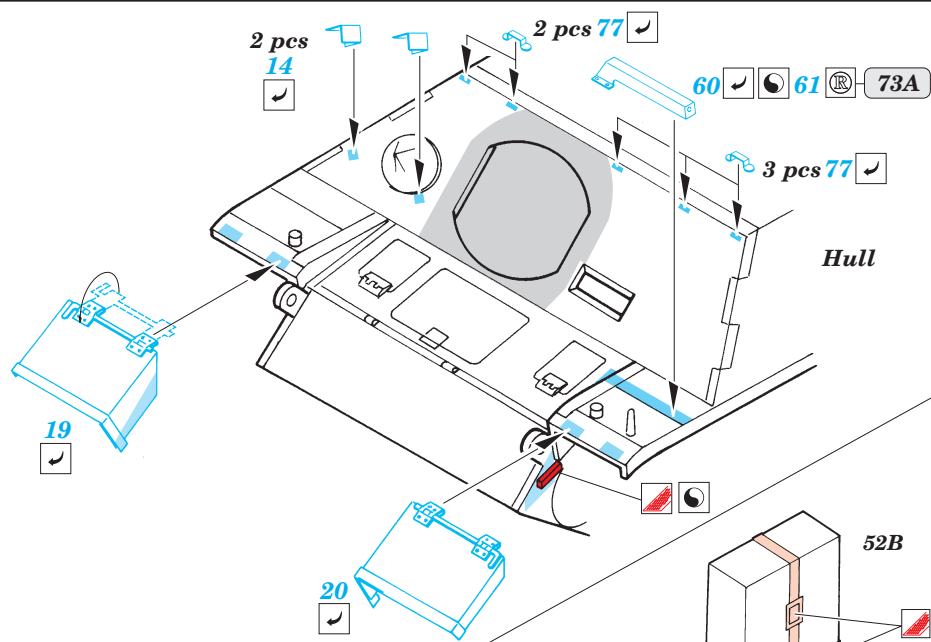

Jagdpanzer IV L/70

1/35 scale detail set for Italeri kit No.266 • sada detailů pro model 1/35 Italeri No.266

eduard

35 649

- APPLY EXPRESS MASK AND PAINT BEFORE GLUING
POUŽIT EXPRESS MASK NABARVIT PŘED SLEPENÍM
- SYMMETRICAL ASSEMBLY
SYMETRICKÁ MONTÁŽ
- REMOVE
ODSTRANIT
- GRIND
OBROUSIT
- DRILL HOLE
VRTAT OTVOR
- BEND
OHNOUT
- OPTION
VOLBA
- REPLACE
NAHRADIT

ORIGINAL KIT PARTS
PŮVODNÍ DÍLY STAVEBNICE

PHOTO-ETCHED PARTS
LEPTANÉ DÍLY

PARTS TO BE REMOVED
DÍLY K ODSTRANĚNÍ

FILL
TMELIT

**DO NOT APPLY
WHEN YOU USE SET 35660**

REFERENCES:
 Kagero Publ.-Fotosnapper No.6 : Jagdpanzer IV L/48
 Panzers in Saumur Vol.1
 Militaria No. 152 : Panzer IV/70
 Fraser Gray : Jagdpanzer Tank Destroyers