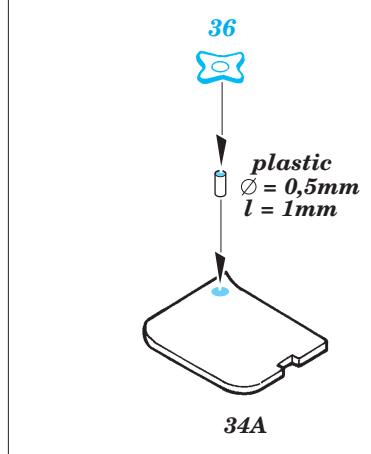

ORIGINAL KIT PARTS
PŮVODNÍ DÍLY STAVEBNICE

PHOTO-ETCHED PARTS
LEPTANÉ DÍLY

PARTS TO BE REMOVED
DÍLY K ODSTRANĚNÍ

FILL
TMELIT

**DO NOT APPLY
WHEN YOU USE SET 35660**

REFERENCES:
 Kagero Publ.-Fotosnapper No.6 : Jagdpanzer IV L/48
 Panzers in Saumur Vol.1
 Militaria No. 152 : Panzer IV/70
 Fraser Gray : Jagdpanzer Tank Destroyers