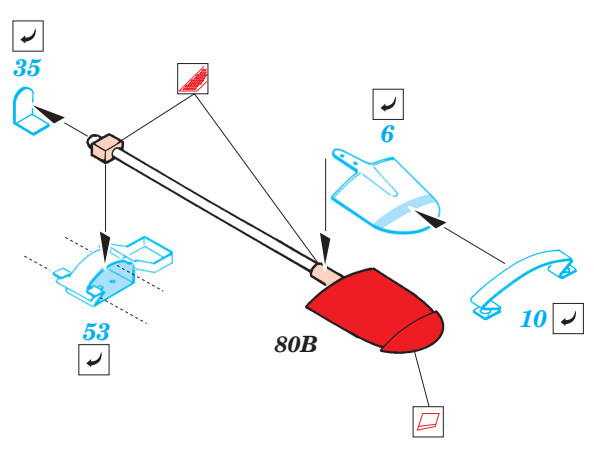

ORIGINAL KIT PARTS
PŮVODNÍ DÍLY STAVEBNICE

PHOTO-ETCHED PARTS
LEPTANÉ DÍLY

PARTS TO BE REMOVED
DÍLY K ODSTRANĚNÍ

FILL
TMELIT

**DO NOT APPLY
WHEN YOU USE SET 35660**

REFERENCES:
 Kagero Publ.-Fotosnapper No.6 : Jagdpanzer IV L/48
 Panzers in Saumur Vol.1
 Militaria No. 152 : Panzer IV/70
 Fraser Gray : Jagdpanzer Tank Destroyers