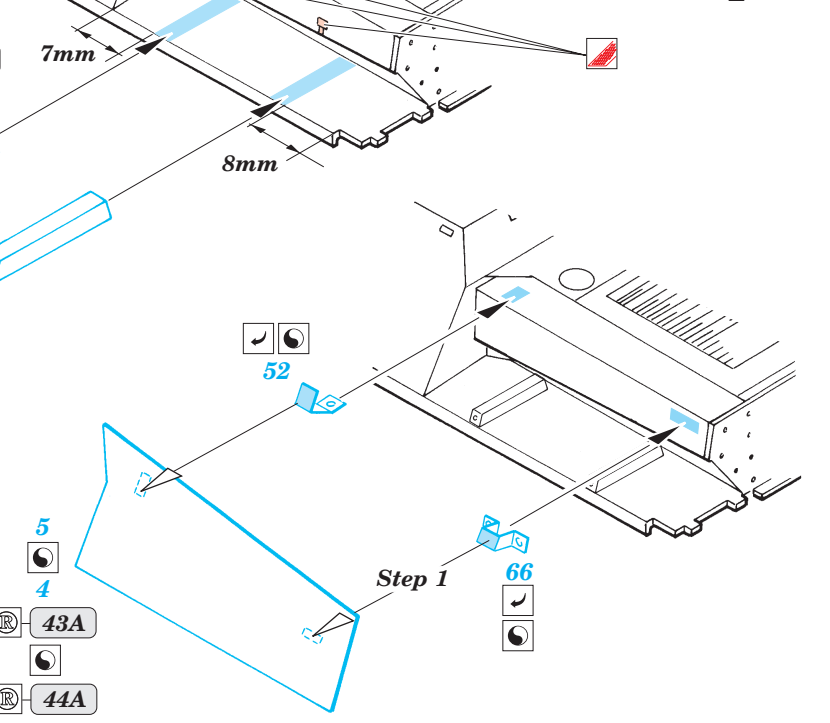

Jagdpanzer IV L/70

1/35 scale detail set for Italeri kit No.266 • sada detailů pro model 1/35 Italeri No.266

eduard

35 649

- APPLY EXPRESS MASK AND PAINT BEFORE GLUING
POUŽIT EXPRESS MASK NABARVIT PŘED SLEPENÍM
- SYMMETRICAL ASSEMBLY
SYMETRICKÁ MONTÁŽ
- REMOVE
ODSTRANIT
- GRIND
OBROUSIT
- DRILL HOLE
VRTAT OTVOR
- BEND
OHNOUT
- OPTION
VOLBA
- REPLACE
NAHRADIT

ORIGINAL KIT PARTS
PŮVODNÍ DÍLY STAVEBNICE

PHOTO-ETCHED PARTS
LEPTANÉ DÍLY

PARTS TO BE REMOVED
DÍLY K ODSTRANĚNÍ

FILL
TMELIT

**DO NOT APPLY
WHEN YOU USE SET 35660**

REFERENCES:
 Kagero Publ.-Fotosnapper No.6 : Jagdpanzer IV L/48
 Panzers in Saumur Vol.1
 Militaria No. 152 : Panzer IV/70
 Fraser Gray : Jagdpanzer Tank Destroyers