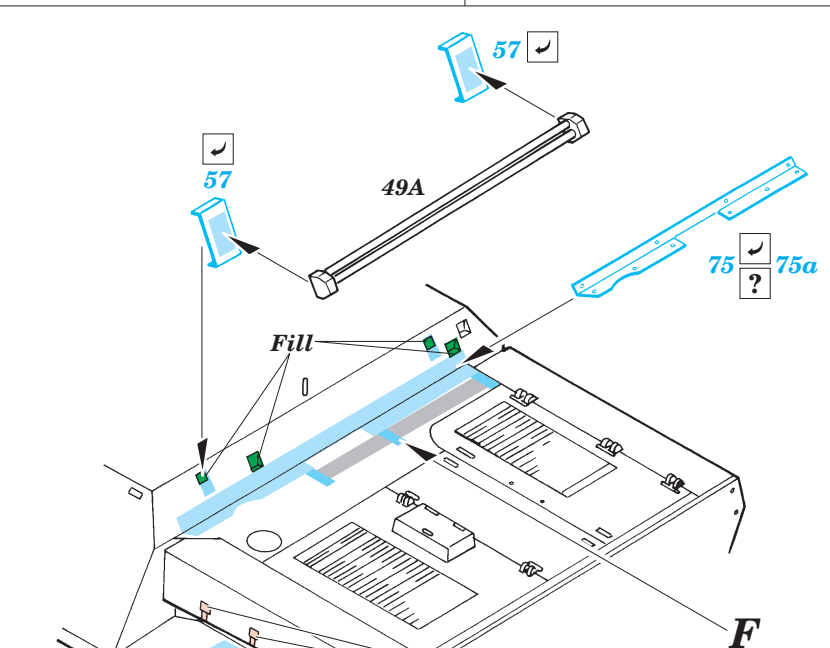

ORIGINAL KIT PARTS
PŮVODNÍ DÍLY STAVEBNICE

PHOTO-ETCHED PARTS
LEPTANÉ DÍLY

PARTS TO BE REMOVED
DÍLY K ODSTRANĚNÍ

FILL
TMELIT

**DO NOT APPLY
WHEN YOU USE SET 35660**

REFERENCES:
 Kagero Publ.-Fotosnapper No.6 : Jagdpanzer IV L/48
 Panzers in Saumur Vol.1
 Militaria No. 152 : Panzer IV/70
 Fraser Gray : Jagdpanzer Tank Destroyers