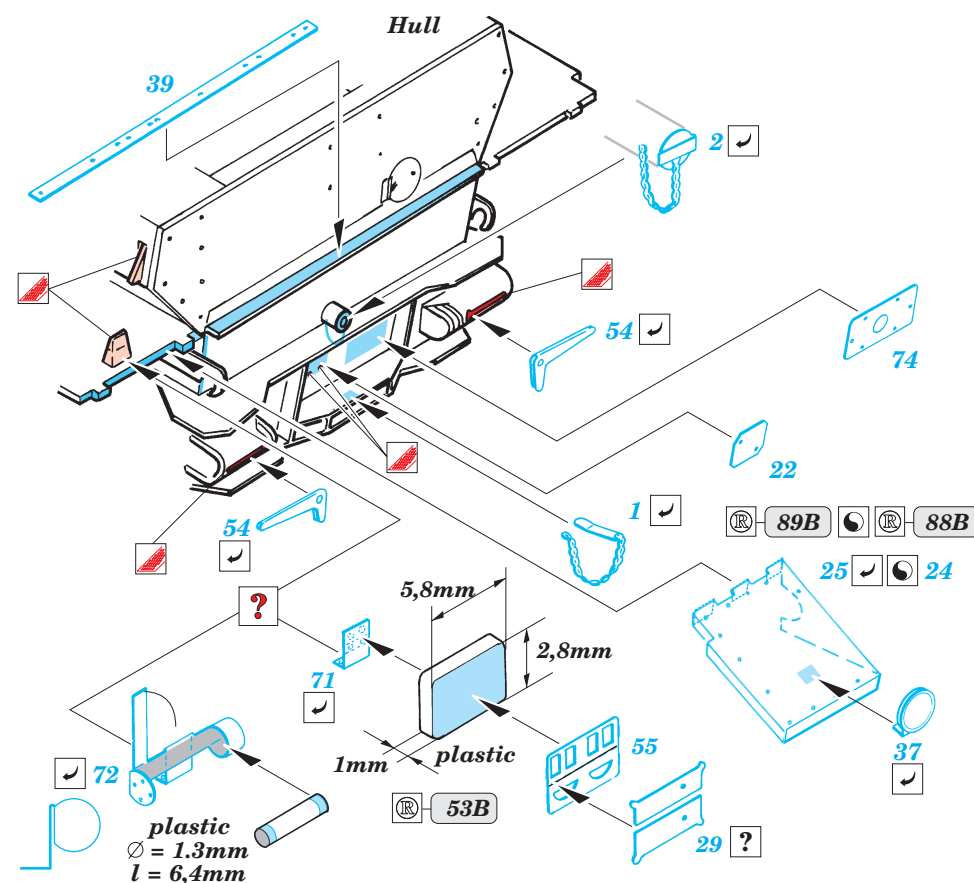

Jagdpanzer IV L/70

1/35 scale detail set for Italeri kit No.266 • sada detailů pro model 1/35 Italeri No.266

eduard

35 649

- APPLY EXPRESS MASK AND PAINT BEFORE GLUING
POUŽIT EXPRESS MASK NABARVIT PŘED SLEPENÍM
- SYMMETRICAL ASSEMBLY
SYMETRICKÁ MONTÁŽ
- REMOVE
ODSTRANIT
- GRIND
OBROUSIT
- DRILL HOLE
VRTAT OTVOR
- BEND
OHNOUT
- OPTION
VOLBA
- REPLACE
NAHRADIT

ORIGINAL KIT PARTS
PŮVODNÍ DÍLY STAVEBNICE

PHOTO-ETCHED PARTS
LEPTANÉ DÍLY

PARTS TO BE REMOVED
DÍLY K ODSTRANĚNÍ

FILL
TMELIT

**DO NOT APPLY
WHEN YOU USE SET 35660**

REFERENCES:
 Kagero Publ.-Fotosnapper No.6 : Jagdpanzer IV L/48
 Panzers in Saumur Vol.1
 Militaria No. 152 : Panzer IV/70
 Fraser Gray : Jagdpanzer Tank Destroyers