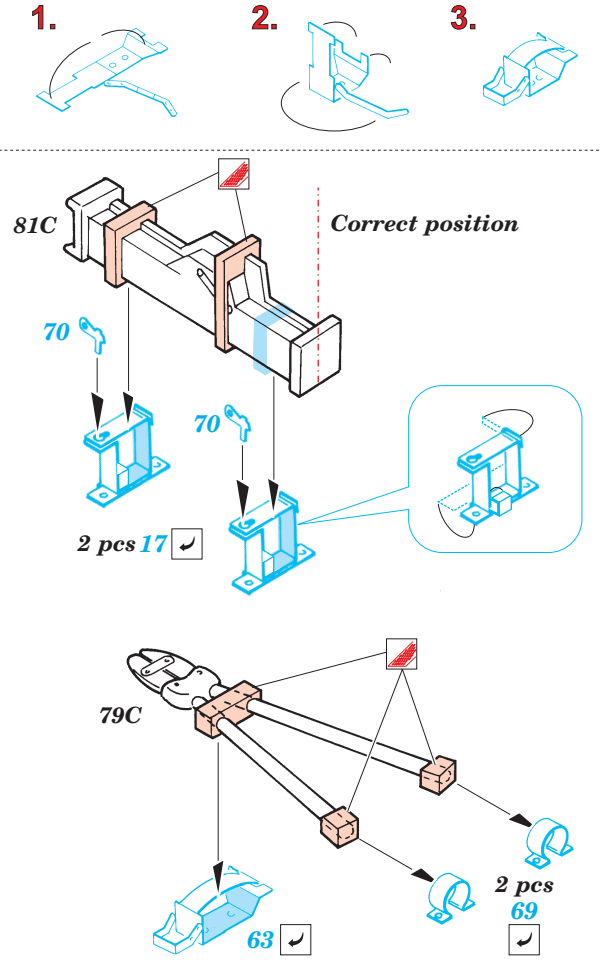

Jagdpanzer IV L/70

1/35 scale detail set for Italeri kit No.266 • sada detailů pro model 1/35 Italeri No.266

eduard

35 649

- APPLY EXPRESS MASK AND PAINT BEFORE GLUING
POUŽIT EXPRESS MASK NABARVIT PŘED SLEPENÍM
- SYMMETRICAL ASSEMBLY
SYMETRICKÁ MONTÁŽ
- REMOVE
ODSTRANIT
- GRIND
OBROUSIT
- DRILL HOLE
VRTAT OTVOR
- BEND
OHNOUT
- OPTION
VOLBA
- REPLACE
NAHRADIT

ORIGINAL KIT PARTS
PŮVODNÍ DÍLY STAVEBNICE

PHOTO-ETCHED PARTS
LEPTANÉ DÍLY

PARTS TO BE REMOVED
DÍLY K ODSTRANĚNÍ

FILL
TMELIT

**DO NOT APPLY
WHEN YOU USE SET 35660**

REFERENCES:
 Kagero Publ.-Fotosnapper No.6 : Jagdpanzer IV L/48
 Panzers in Saumur Vol.1
 Militaria No. 152 : Panzer IV/70
 Fraser Gray : Jagdpanzer Tank Destroyers