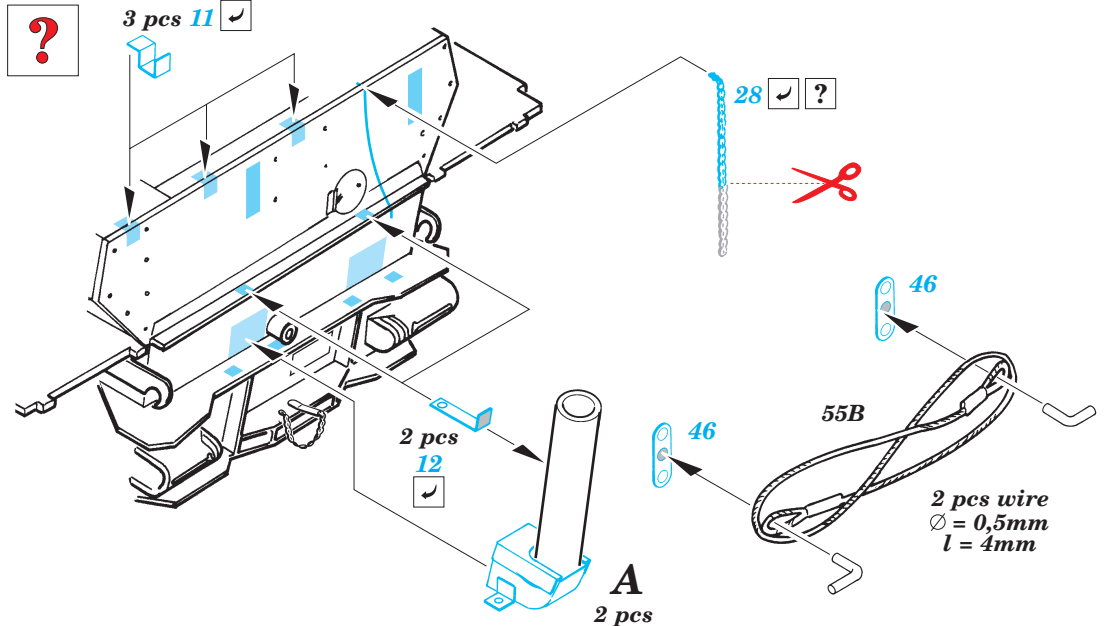

Jagdpanzer IV L/70

1/35 scale detail set for Italeri kit No.266 • sada detailů pro model 1/35 Italeri No.266

eduard

35 649

- APPLY EXPRESS MASK AND PAINT BEFORE GLUING
POUŽIT EXPRESS MASK NABARVIT PŘED SLEPENÍM
- SYMMETRICAL ASSEMBLY
SYMETRICKÁ MONTÁŽ
- REMOVE
ODSTRANIT
- GRIND
OBROUSIT
- DRILL HOLE
VRTAT OTVOR
- BEND
OHNOUT
- OPTION
VOLBA
- REPLACE
NAHRADIT

ORIGINAL KIT PARTS
PŮVODNÍ DÍLY STAVEBNICE

PHOTO-ETCHED PARTS
LEPTANÉ DÍLY

PARTS TO BE REMOVED
DÍLY K ODSTRANĚNÍ

FILL
TMELIT

**DO NOT APPLY
WHEN YOU USE SET 35660**

REFERENCES:
 Kagero Publ.-Fotosnapper No.6 : Jagdpanzer IV L/48
 Panzers in Saumur Vol.1
 Militaria No. 152 : Panzer IV/70
 Fraser Gray : Jagdpanzer Tank Destroyers