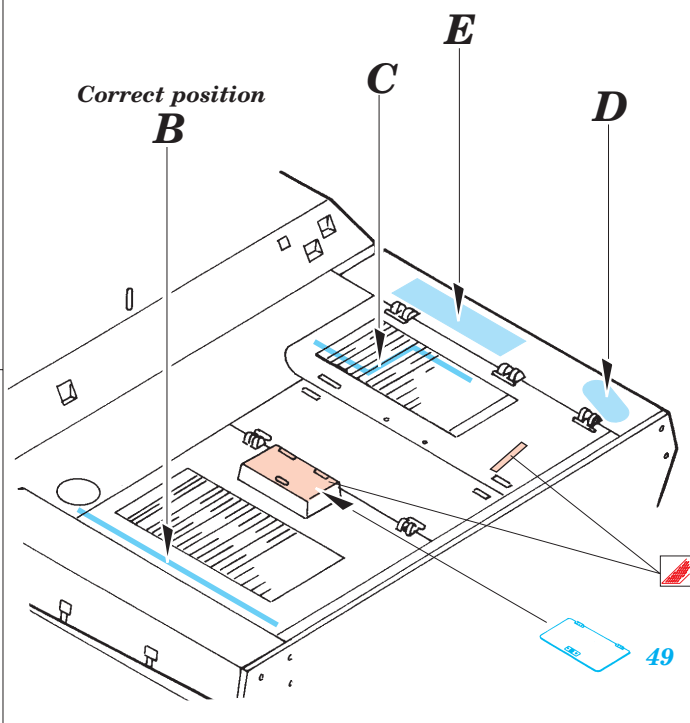

ORIGINAL KIT PARTS
PŮVODNÍ DÍLY STAVEBNICE

PHOTO-ETCHED PARTS
LEPTANÉ DÍLY

PARTS TO BE REMOVED
DÍLY K ODSTRANĚNÍ

FILL
TMELIT

**DO NOT APPLY
WHEN YOU USE SET 35660**

REFERENCES:
 Kagero Publ.-Fotosnapper No.6 : Jagdpanzer IV L/48
 Panzers in Saumur Vol.1
 Militaria No. 152 : Panzer IV/70
 Fraser Gray : Jagdpanzer Tank Destroyers