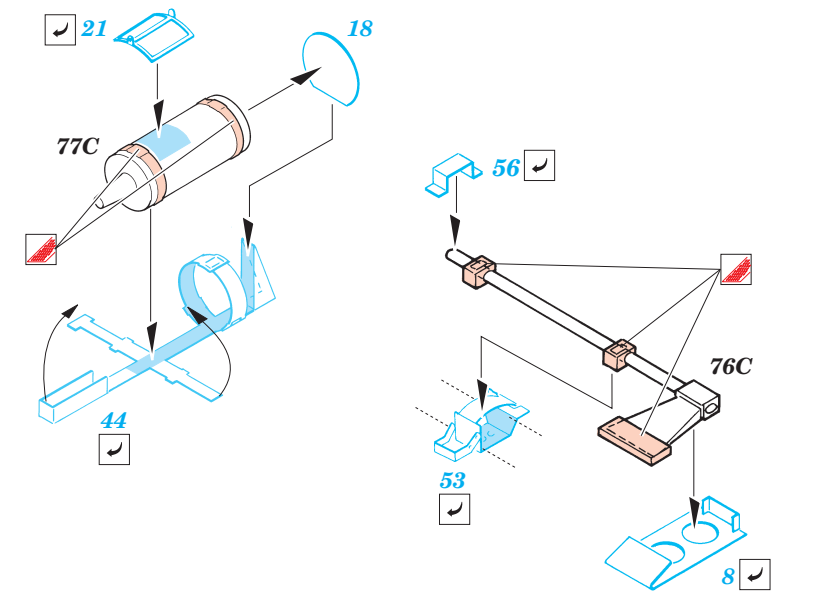

Jagdpanzer IV L/70

1/35 scale detail set for Italeri kit No.266 • sada detailů pro model 1/35 Italeri No.266

eduard

35 649

- APPLY EXPRESS MASK AND PAINT BEFORE GLUING
POUŽIT EXPRESS MASK NABARVIT PŘED SLEPENÍM
- SYMMETRICAL ASSEMBLY
SYMETRICKÁ MONTÁŽ
- REMOVE
ODSTRANIT
- GRIND
OBROUSIT
- DRILL HOLE
VRTAT OTVOR
- BEND
OHNOUT
- OPTION
VOLBA
- REPLACE
NAHRADIT

ORIGINAL KIT PARTS
PŮVODNÍ DÍLY STAVEBNICE

PHOTO-ETCHED PARTS
LEPTANÉ DÍLY

PARTS TO BE REMOVED
DÍLY K ODSTRANĚNÍ

FILL
TMELIT

**DO NOT APPLY
WHEN YOU USE SET 35660**

REFERENCES:
 Kagero Publ.-Fotosnapper No.6 : Jagdpanzer IV L/48
 Panzers in Saumur Vol.1
 Militaria No. 152 : Panzer IV/70
 Fraser Gray : Jagdpanzer Tank Destroyers