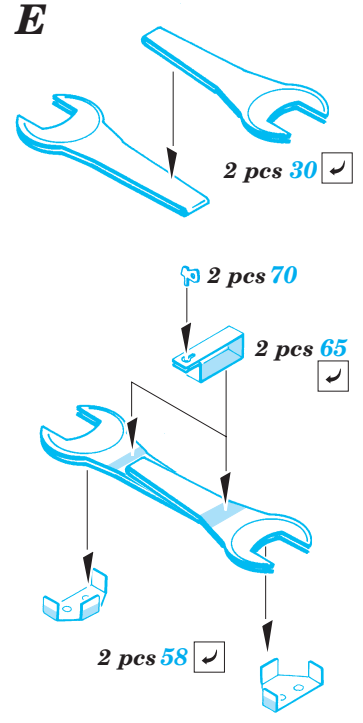

Jagdpanzer IV L/70

1/35 scale detail set for Italeri kit No.266 • sada detailů pro model 1/35 Italeri No.266

eduard

35 649

- APPLY EXPRESS MASK AND PAINT BEFORE GLUING
POUŽIT EXPRESS MASK NABARVIT PŘED SLEPENÍM
- SYMMETRICAL ASSEMBLY
SYMETRICKÁ MONTÁŽ
- REMOVE
ODSTRANIT
- GRIND
OBROUSIT
- DRILL HOLE
VRTAT OTVOR
- BEND
OHNOUT
- OPTION
VOLBA
- REPLACE
NAHRADIT

ORIGINAL KIT PARTS
PŮVODNÍ DÍLY STAVEBNICE

PHOTO-ETCHED PARTS
LEPTANÉ DÍLY

PARTS TO BE REMOVED
DÍLY K ODSTRANĚNÍ

FILL
TMELIT

**DO NOT APPLY
WHEN YOU USE SET 35660**

REFERENCES:
 Kagero Publ.-Fotosnapper No.6 : Jagdpanzer IV L/48
 Panzers in Saumur Vol.1
 Militaria No. 152 : Panzer IV/70
 Fraser Gray : Jagdpanzer Tank Destroyers