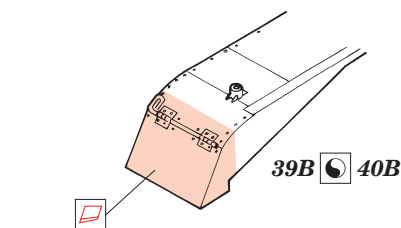

Jagdpanzer IV L/70

1/35 scale detail set for Italeri kit No.266 • sada detailů pro model 1/35 Italeri No.266

eduard

35 649

- APPLY EXPRESS MASK AND PAINT BEFORE GLUING
  POUŽIT EXPRESS MASK NABARVIT PŘED SLEPENÍM
- SYMMETRICAL ASSEMBLY
  SYMETRICKÁ MONTÁŽ
- REMOVE
  ODSTRANIT
- GRIND
  OBROUSIT
- DRILL HOLE
  VRTAT OTVOR
- BEND
  OHNOUT
- OPTION
  VOLBA
- REPLACE
  NAHRADIT

ORIGINAL KIT PARTS
PŮVODNÍ DÍLY STAVEBNICE

PHOTO-ETCHED PARTS
LEPTANÉ DÍLY

PARTS TO BE REMOVED
DÍLY K ODSTRANĚNÍ

FILL
TMELIT