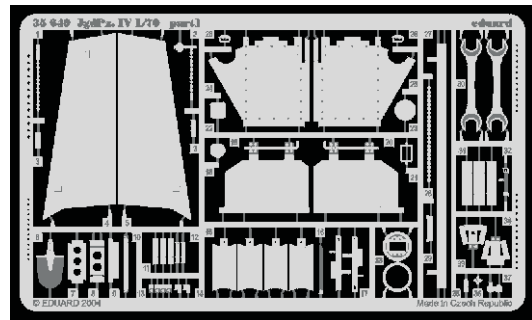

Jagdpanzer IV L/70

1/35 scale detail set for Italeri kit No.266 • sada detailů pro model 1/35 Italeri No.266

eduard

35 649

- APPLY EXPRESS MASK AND PAINT BEFORE GLUING
POUŽIT EXPRESS MASK NABARVIT PŘED SLEPENÍM
- SYMMETRICAL ASSEMBLY
SYMETRICKÁ MONTÁŽ
- REMOVE
ODSTRANIT
- GRIND
OBROUSIT
- DRILL HOLE
VRTAT OTVOR
- BEND
OHNOUT
- OPTION
VOLBA
- REPLACE
NAHRADIT

ORIGINAL KIT PARTS
PŮVODNÍ DÍLY STAVEBNICE

PHOTO-ETCHED PARTS
LEPTANÉ DÍLY

PARTS TO BE REMOVED
DÍLY K ODSTRANĚNÍ

FILL
TMELIT

**DO NOT APPLY
WHEN YOU USE SET 35660**

REFERENCES:
 Kagero Publ.-Fotosnapper No.6 : Jagdpanzer IV L/48
 Panzers in Saumur Vol.1
 Militaria No. 152 : Panzer IV/70
 Fraser Gray : Jagdpanzer Tank Destroyers