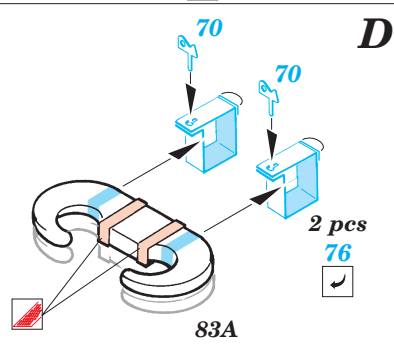

ORIGINAL KIT PARTS
PŮVODNÍ DÍLY STAVEBNICE

PHOTO-ETCHED PARTS
LEPTANÉ DÍLY

PARTS TO BE REMOVED
DÍLY K ODSTRANĚNÍ

FILL
TMELIT

**DO NOT APPLY
WHEN YOU USE SET 35660**

REFERENCES:
 Kagero Publ.-Fotosnapper No.6 : Jagdpanzer IV L/48
 Panzers in Saumur Vol.1
 Militaria No. 152 : Panzer IV/70
 Fraser Gray : Jagdpanzer Tank Destroyers