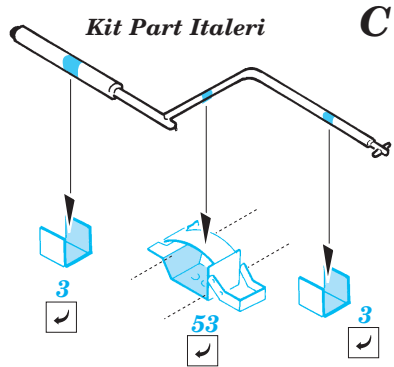

Jagdpanzer IV L/70

1/35 scale detail set for Italeri kit No.266 • sada detailů pro model 1/35 Italeri No.266

eduard

35 649

- APPLY EXPRESS MASK AND PAINT BEFORE GLUING
POUŽIT EXPRESS MASK NABARVIT PŘED SLEPENÍM
- SYMMETRICAL ASSEMBLY
SYMETRICKÁ MONTÁŽ
- REMOVE
ODSTRANIT
- GRIND
OBROUSIT
- DRILL HOLE
VRTAT OTVOR
- BEND
OHNOUT
- OPTION
VOLBA
- REPLACE
NAHRADIT

ORIGINAL KIT PARTS
PŮVODNÍ DÍLY STAVEBNICE

PHOTO-ETCHED PARTS
LEPTANÉ DÍLY

PARTS TO BE REMOVED
DÍLY K ODSTRANĚNÍ

FILL
TMELIT

**DO NOT APPLY
WHEN YOU USE SET 35660**

REFERENCES:
 Kagero Publ.-Fotosnapper No.6 : Jagdpanzer IV L/48
 Panzers in Saumur Vol.1
 Militaria No. 152 : Panzer IV/70
 Fraser Gray : Jagdpanzer Tank Destroyers