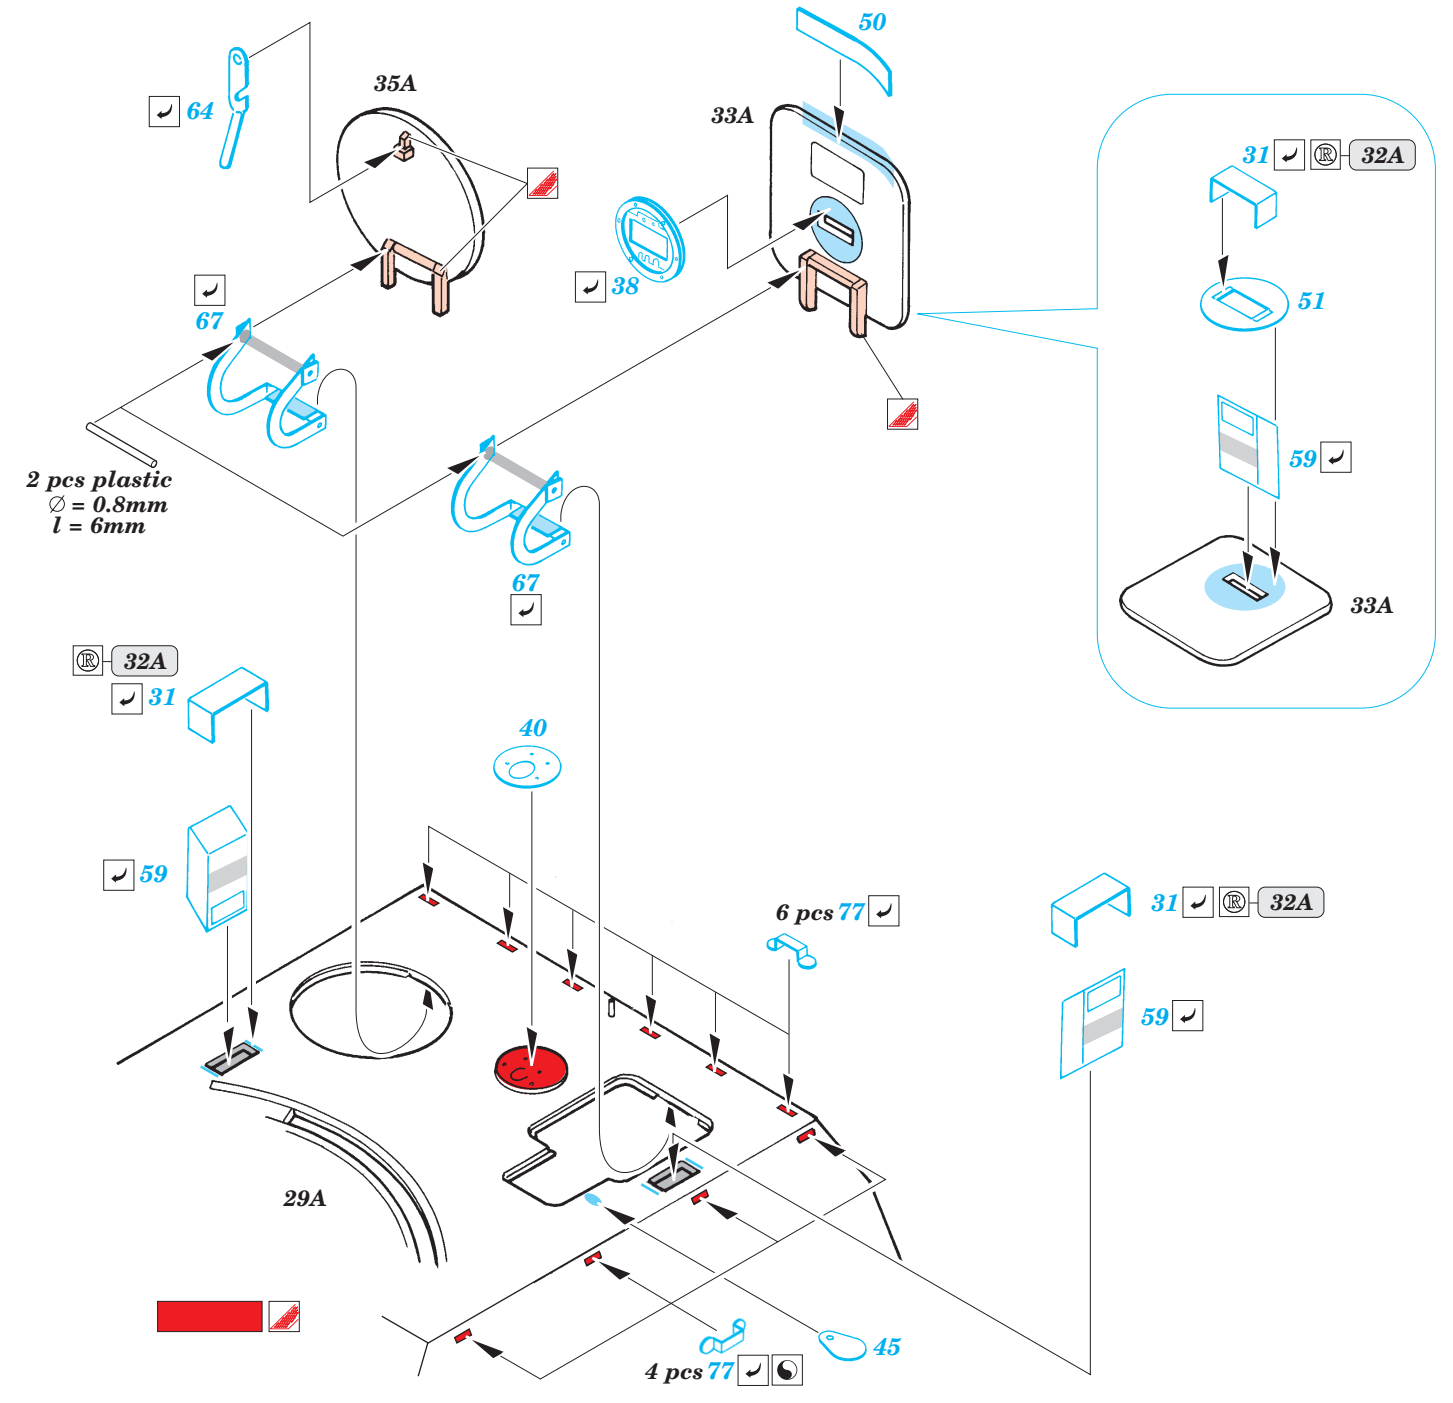

Jagdpanzer IV L/70

1/35 scale detail set for Italeri kit No.266 • sada detailů pro model 1/35 Italeri No.266

eduard

35 649

- APPLY EXPRESS MASK AND PAINT BEFORE GLUING
POUŽIT EXPRESS MASK NABARVIT PŘED SLEPENÍM
- SYMMETRICAL ASSEMBLY
SYMETRICKÁ MONTÁŽ
- REMOVE
ODSTRANIT
- GRIND
OBROUSIT
- DRILL HOLE
VRTAT OTVOR
- BEND
OHNOUT
- OPTION
VOLBA
- REPLACE
NAHRADIT

ORIGINAL KIT PARTS
PŮVODNÍ DÍLY STAVEBNICE

PHOTO-ETCHED PARTS
LEPTANÉ DÍLY

PARTS TO BE REMOVED
DÍLY K ODSTRANĚNÍ

FILL
TMELIT

**DO NOT APPLY
WHEN YOU USE SET 35660**

REFERENCES:
 Kagero Publ.-Fotosnapper No.6 : Jagdpanzer IV L/48
 Panzers in Saumur Vol.1
 Militaria No. 152 : Panzer IV/70
 Fraser Gray : Jagdpanzer Tank Destroyers