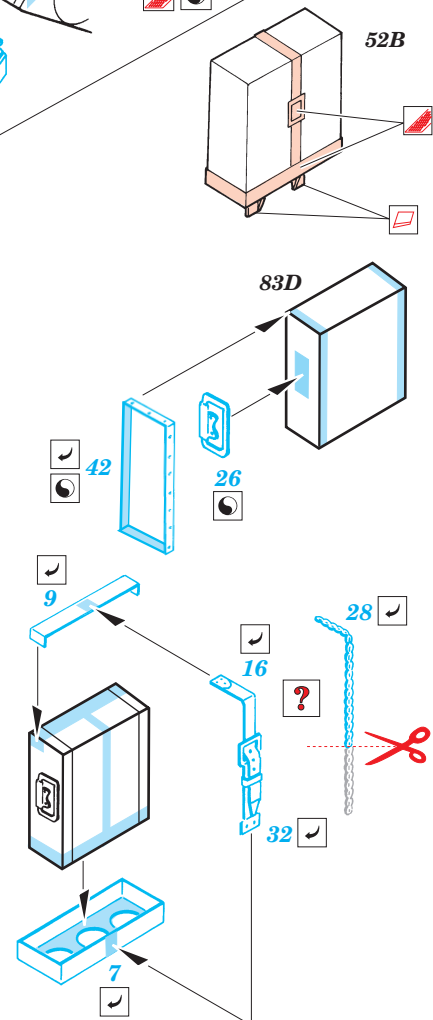

Jagdpanzer IV L/70

1/35 scale detail set for Italeri kit No.266 • sada detailů pro model 1/35 Italeri No.266

eduard

35 649

- APPLY EXPRESS MASK AND PAINT BEFORE GLUING
POUŽIT EXPRESS MASK NABARVIT PŘED SLEPENÍM
- SYMMETRICAL ASSEMBLY
SYMETRICKÁ MONTÁŽ
- REMOVE
ODSTRANIT
- GRIND
OBROUSIT
- DRILL HOLE
VRTAT OTVOR
- BEND
OHNOUT
- OPTION
VOLBA
- REPLACE
NAHRADIT

ORIGINAL KIT PARTS
PŮVODNÍ DÍLY STAVEBNICE

PHOTO-ETCHED PARTS
LEPTANÉ DÍLY

PARTS TO BE REMOVED
DÍLY K ODSTRANĚNÍ

FILL
TMELIT

**DO NOT APPLY
WHEN YOU USE SET 35660**

REFERENCES:
 Kagero Publ.-Fotosnapper No.6 : Jagdpanzer IV L/48
 Panzers in Saumur Vol.1
 Militaria No. 152 : Panzer IV/70
 Fraser Gray : Jagdpanzer Tank Destroyers