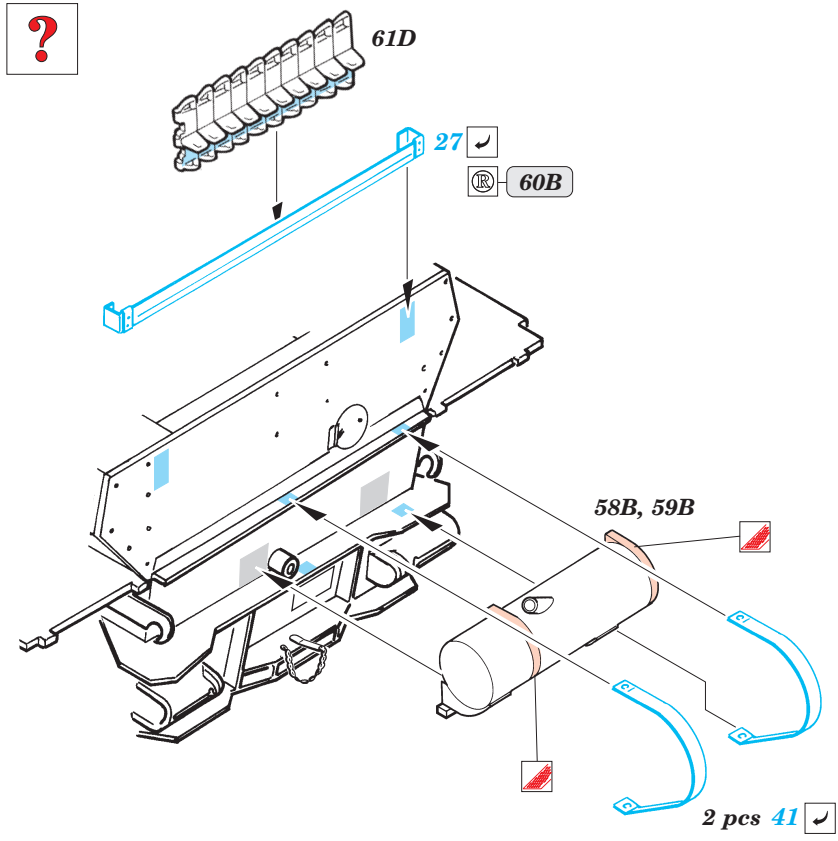

Jagdpanzer IV L/70

1/35 scale detail set for Italeri kit No.266 • sada detailů pro model 1/35 Italeri No.266

eduard

35 649

- APPLY EXPRESS MASK AND PAINT BEFORE GLUING
POUŽIT EXPRESS MASK NABARVIT PŘED SLEPENÍM
- SYMMETRICAL ASSEMBLY
SYMETRICKÁ MONTÁŽ
- REMOVE
ODSTRANIT
- GRIND
OBROUSIT
- DRILL HOLE
VRTAT OTVOR
- BEND
OHNOUT
- OPTION
VOLBA
- REPLACE
NAHRADIT

ORIGINAL KIT PARTS
PŮVODNÍ DÍLY STAVEBNICE

PHOTO-ETCHED PARTS
LEPTANÉ DÍLY

PARTS TO BE REMOVED
DÍLY K ODSTRANĚNÍ

FILL
TMELIT

**DO NOT APPLY
WHEN YOU USE SET 35660**

REFERENCES:
 Kagero Publ.-Fotosnapper No.6 : Jagdpanzer IV L/48
 Panzers in Saumur Vol.1
 Militaria No. 152 : Panzer IV/70
 Fraser Gray : Jagdpanzer Tank Destroyers