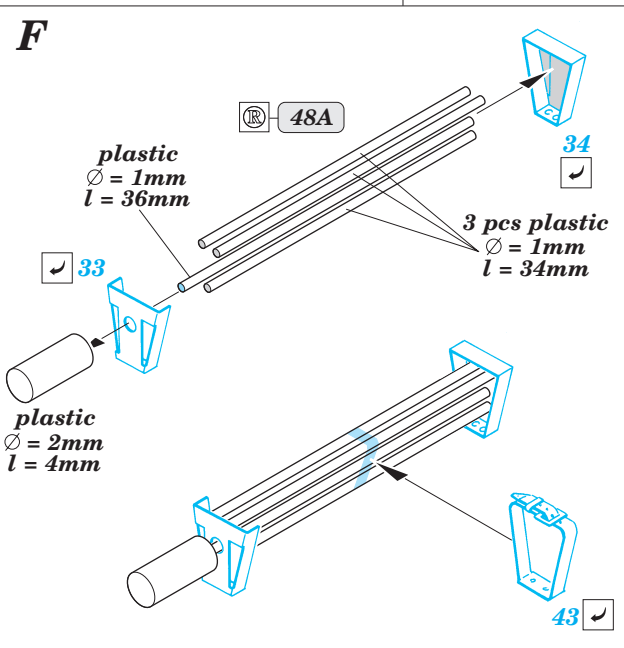

ORIGINAL KIT PARTS
PŮVODNÍ DÍLY STAVEBNICE

PHOTO-ETCHED PARTS
LEPTANÉ DÍLY

PARTS TO BE REMOVED
DÍLY K ODSTRANĚNÍ

FILL
TMELIT

**DO NOT APPLY
WHEN YOU USE SET 35660**

REFERENCES:
 Kagero Publ.-Fotosnapper No.6 : Jagdpanzer IV L/48
 Panzers in Saumur Vol.1
 Militaria No. 152 : Panzer IV/70
 Fraser Gray : Jagdpanzer Tank Destroyers