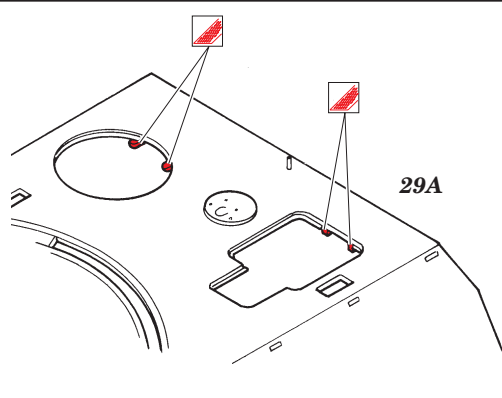

Jagdpanzer IV L/70

1/35 scale detail set for Italeri kit No.266 • sada detailů pro model 1/35 Italeri No.266

eduard

35 649

- APPLY EXPRESS MASK AND PAINT BEFORE GLUING
POUŽIT EXPRESS MASK NABARVIT PŘED SLEPENÍM
- SYMMETRICAL ASSEMBLY
SYMETRICKÁ MONTÁŽ
- REMOVE
ODSTRANIT
- GRIND
OBROUSIT
- DRILL HOLE
VRTAT OTVOR
- BEND
OHNOUT
- OPTION
VOLBA
- REPLACE
NAHRADIT

ORIGINAL KIT PARTS
PŮVODNÍ DÍLY STAVEBNICE

PHOTO-ETCHED PARTS
LEPTANÉ DÍLY

PARTS TO BE REMOVED
DÍLY K ODSTRANĚNÍ

FILL
TMELIT

**DO NOT APPLY
WHEN YOU USE SET 35660**

REFERENCES:
 Kagero Publ.-Fotosnapper No.6 : Jagdpanzer IV L/48
 Panzers in Saumur Vol.1
 Militaria No. 152 : Panzer IV/70
 Fraser Gray : Jagdpanzer Tank Destroyers