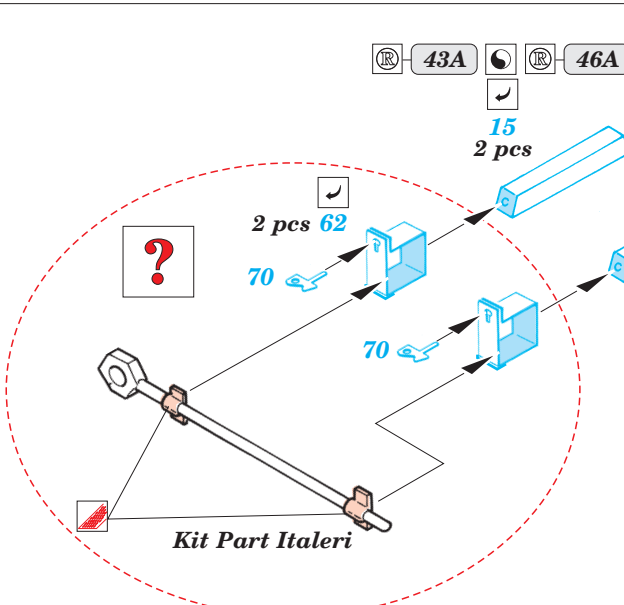

Jagdpanzer IV L/70

1/35 scale detail set for Italeri kit No.266 • sada detailů pro model 1/35 Italeri No.266

eduard

35 649

- APPLY EXPRESS MASK AND PAINT BEFORE GLUING
POUŽIT EXPRESS MASK NABARVIT PŘED SLEPENÍM
- SYMMETRICAL ASSEMBLY
SYMETRICKÁ MONTÁŽ
- REMOVE
ODSTRANIT
- GRIND
OBROUSIT
- DRILL HOLE
VRTAT OTVOR
- BEND
OHNOUT
- OPTION
VOLBA
- REPLACE
NAHRADIT

ORIGINAL KIT PARTS
PŮVODNÍ DÍLY STAVEBNICE

PHOTO-ETCHED PARTS
LEPTANÉ DÍLY

PARTS TO BE REMOVED
DÍLY K ODSTRANĚNÍ

FILL
TMELIT

**DO NOT APPLY
WHEN YOU USE SET 35660**

REFERENCES:
 Kagero Publ.-Fotosnapper No.6 : Jagdpanzer IV L/48
 Panzers in Saumur Vol.1
 Militaria No. 152 : Panzer IV/70
 Fraser Gray : Jagdpanzer Tank Destroyers