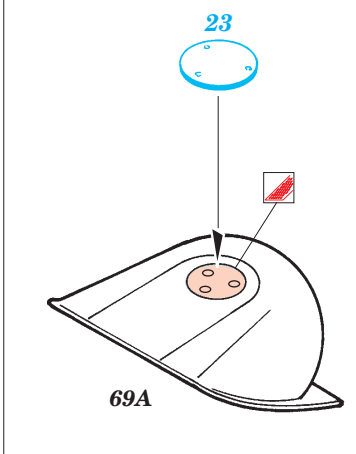

ORIGINAL KIT PARTS
PŮVODNÍ DÍLY STAVEBNICE

PHOTO-ETCHED PARTS
LEPTANÉ DÍLY

PARTS TO BE REMOVED
DÍLY K ODSTRANĚNÍ

FILL
TMELIT

**DO NOT APPLY
WHEN YOU USE SET 35660**

REFERENCES:
 Kagero Publ.-Fotosnapper No.6 : Jagdpanzer IV L/48
 Panzers in Saumur Vol.1
 Militaria No. 152 : Panzer IV/70
 Fraser Gray : Jagdpanzer Tank Destroyers