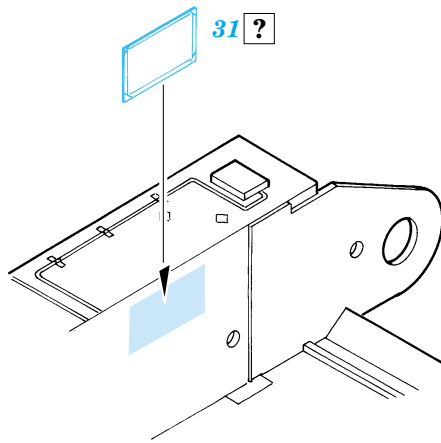

- APPLY EXPRESS MASK AND PAINT BEFORE GLUING
POUŽÍT EXPRESS MASK NABARVIT PŘED SLEPENÍM
- SYMMETRICAL ASSEMBLY
SYMETRICKÁ MONTÁŽ
- REMOVE
ODSTRANIT
- GRIND
OBROUSIT
- DRILL HOLE
VRTAT OTVOR
- BEND
OHNOUT
- OPTION
VOLBA
- REPLACE
NAHRADIT

ORIGINAL KIT PARTS
PŮVODNÍ DÍLY STAVEBNICE

PHOTO-ETCHED PARTS
LEPTANÉ DÍLY

PARTS TO BE REMOVED
DÍLY K ODSTRANĚNÍ

FILL
TMELIT

Kit parts C27, C36 not used

Lower hull

B1

C15, C16, C17