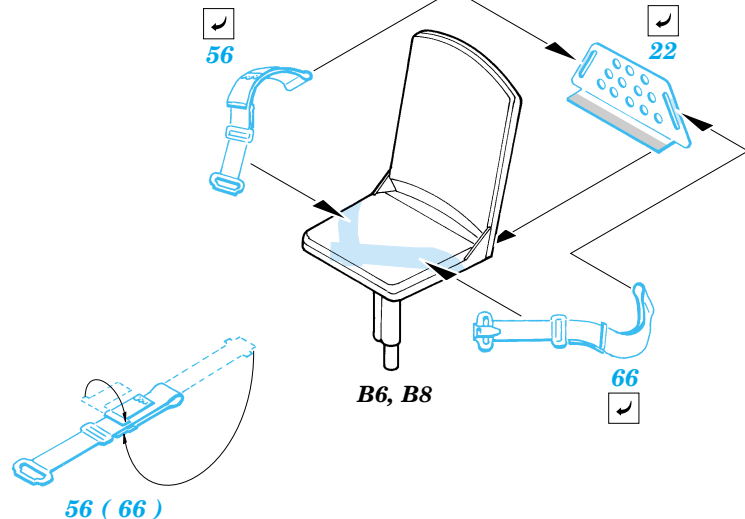

ORIGINAL KIT PARTS
PŮVODNÍ DÍLY STAVEBNICE

PHOTO-ETCHED PARTS
LEPTANÉ DÍLY

PARTS TO BE REMOVED
DÍLY K ODSTRANĚNÍ

FILL
TMELIT

Kit parts C27, C36 not used

Lower hull

B1

C15, C16, C17

B1, B17

C54, C55

40

C37

2 sets

B6, B8

56 (66)

5 sets