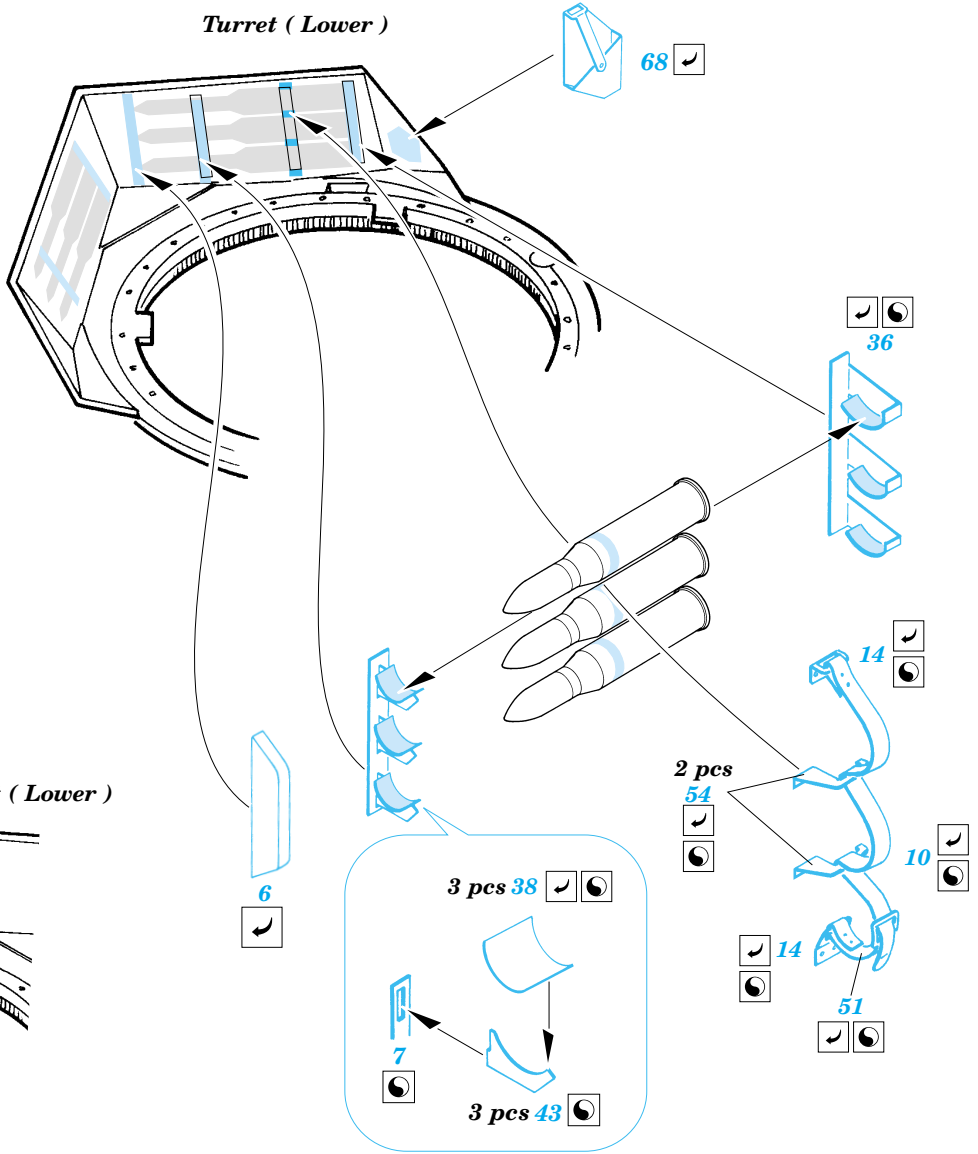

- APPLY EXPRESS MASK AND PAINT BEFORE GLUING
POUŽÍT EXPRESS MASK NABARVIT PŘED SLEPENÍM
- SYMMETRICAL ASSEMBLY
SYMETRICKÁ MONTÁŽ
- REMOVE
ODSTRANIT
- GRIND
OBROUSIT
- DRILL HOLE
VRTAT OTVOR
- BEND
OHNOUT
- OPTION
VOLBA
- REPLACE
NAHRADIT

ORIGINAL KIT PARTS
PŮVODNÍ DÍLY STAVEBNICE

PHOTO-ETCHED PARTS
LEPTANÉ DÍLY

PARTS TO BE REMOVED
DÍLY K ODSTRANĚNÍ

FILL
TMELIT

Kit parts C27, C36 not used

Lower hull

B1

C15, C16, C17

B1, B17

C54, C55

40

C37

2 sets

B6, B8

56 (66)

5 sets