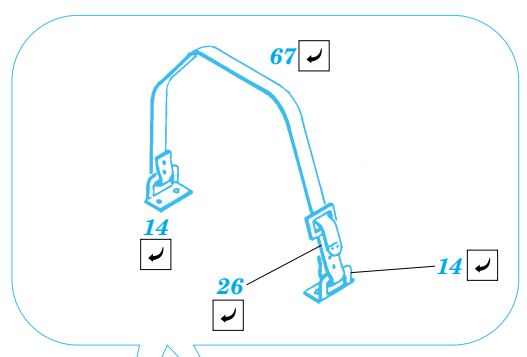

ORIGINAL KIT PARTS
PŮVODNÍ DÍLY STAVEBNICE

PHOTO-ETCHED PARTS
LEPTANÉ DÍLY

PARTS TO BE REMOVED
DÍLY K ODSTRANĚNÍ

FILL
TMELIT

Kit parts C27, C36 not used

Lower hull

B1

C15, C16, C17

B1, B17

C54, C55

40

C37

2 sets

B6, B8

56 (66)

5 sets