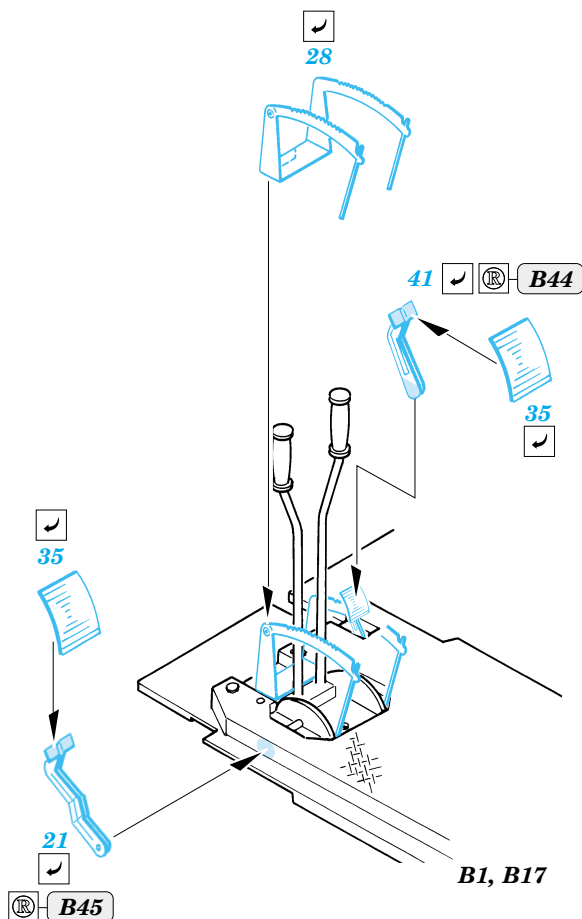

- APPLY EXPRESS MASK AND PAINT BEFORE GLUING
POUŽÍT EXPRESS MASK NABARVIT PŘED SLEPENÍM
- SYMMETRICAL ASSEMBLY
SYMETRICKÁ MONTÁŽ
- REMOVE
ODSTRANIT
- GRIND
OBROUSIT
- DRILL HOLE
VRTAT OTVOR
- BEND
OHNOUT
- OPTION
VOLBA
- REPLACE
NAHRADIT

ORIGINAL KIT PARTS
PŮVODNÍ DÍLY STAVEBNICE

PHOTO-ETCHED PARTS
LEPTANÉ DÍLY

PARTS TO BE REMOVED
DÍLY K ODSTRANĚNÍ

FILL
TMELIT

Kit parts C27, C36 not used

Lower hull

B1

C15, C16, C17

B1, B17

C54, C55

40

C37

2 sets

B6, B8

56 (66)

5 sets