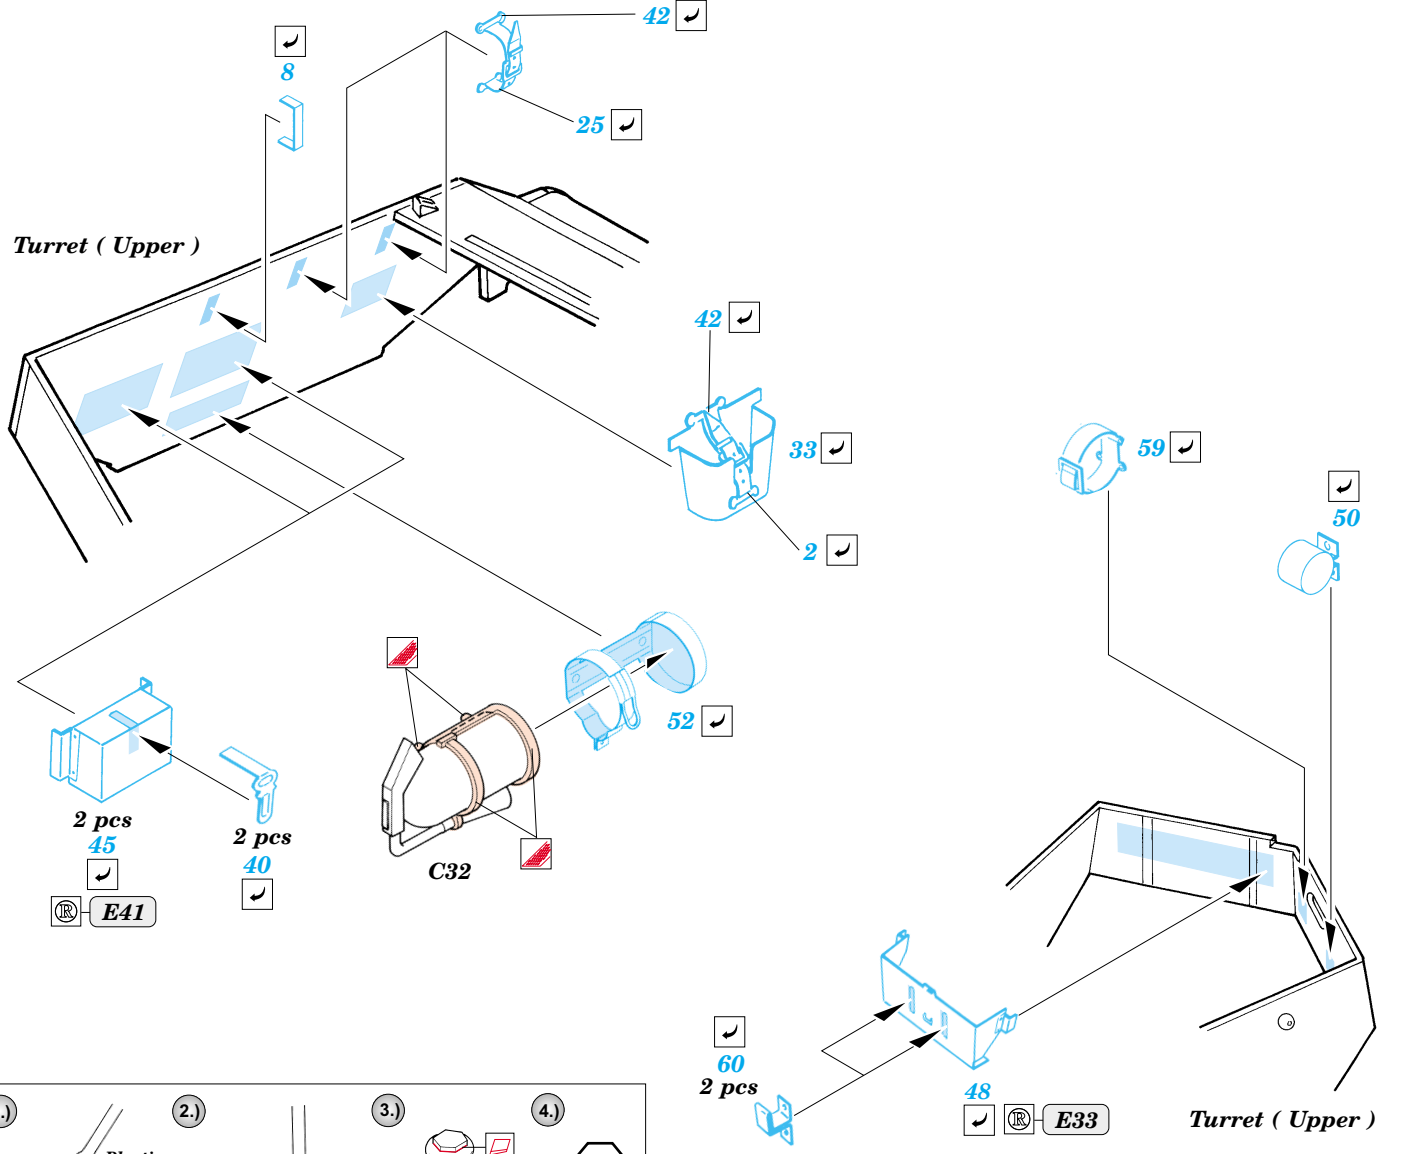

- APPLY EXPRESS MASK AND PAINT BEFORE GLUING
POUŽÍT EXPRESS MASK NABARVIT PŘED SLEPENÍM
- SYMMETRICAL ASSEMBLY
SYMETRICKÁ MONTÁŽ
- REMOVE
ODSTRANIT
- GRIND
OBROUSIT
- DRILL HOLE
VRTAT OTVOR
- BEND
OHNOUT
- OPTION
VOLBA
- REPLACE
NAHRADIT

ORIGINAL KIT PARTS
PŮVODNÍ DÍLY STAVEBNICE

PHOTO-ETCHED PARTS
LEPTANÉ DÍLY

PARTS TO BE REMOVED
DÍLY K ODSTRANĚNÍ

FILL
TMELIT

Kit parts C27, C36 not used

Lower hull

B1

C15, C16, C17

B1, B17

C54, C55

40

C37

2 sets

B6, B8

56 (66)

5 sets

References : Walk Around No.1 : M4 Sherman
 - Squadron/Signal 2036 : U.S. Tank Destroyers in Action
 - Concord No.7005 : U.S. Tank Destroyers in Combat 1941-1945
 - Squadron Signal 5703 : Walk Around U.S. Tank Destroyers