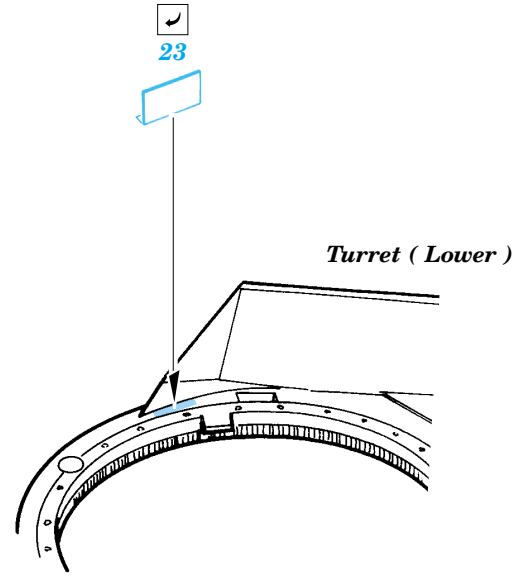

ORIGINAL KIT PARTS
PŮVODNÍ DÍLY STAVEBNICE

PHOTO-ETCHED PARTS
LEPTANÉ DÍLY

PARTS TO BE REMOVED
DÍLY K ODSTRANĚNÍ

FILL
TMELIT

Kit parts C27, C36 not used

Lower hull

B1

C15, C16, C17

B1, B17

C54, C55

40

C37

2 sets

B6, B8

56 (66)

5 sets