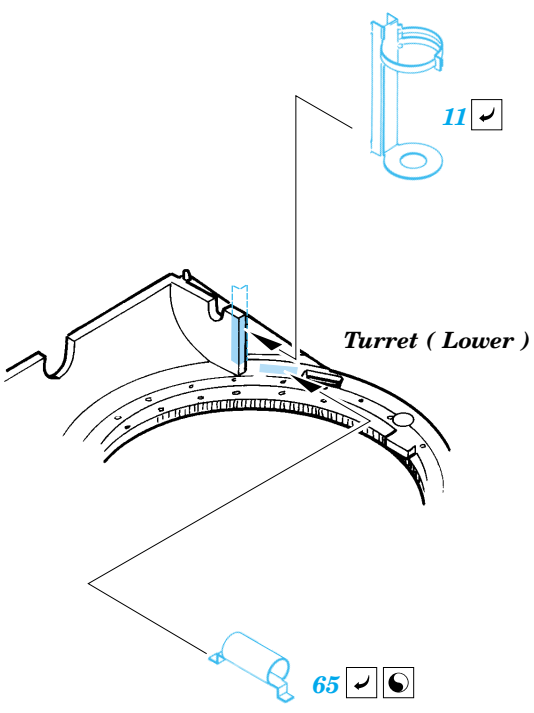

ORIGINAL KIT PARTS
PŮVODNÍ DÍLY STAVEBNICE

PHOTO-ETCHED PARTS
LEPTANÉ DÍLY

PARTS TO BE REMOVED
DÍLY K ODSTRANĚNÍ

FILL
TMELIT

Kit parts C27, C36 not used

Lower hull

B1

C15, C16, C17

B1, B17

C54, C55

40

C37

2 sets

B6, B8

56 (66)

5 sets