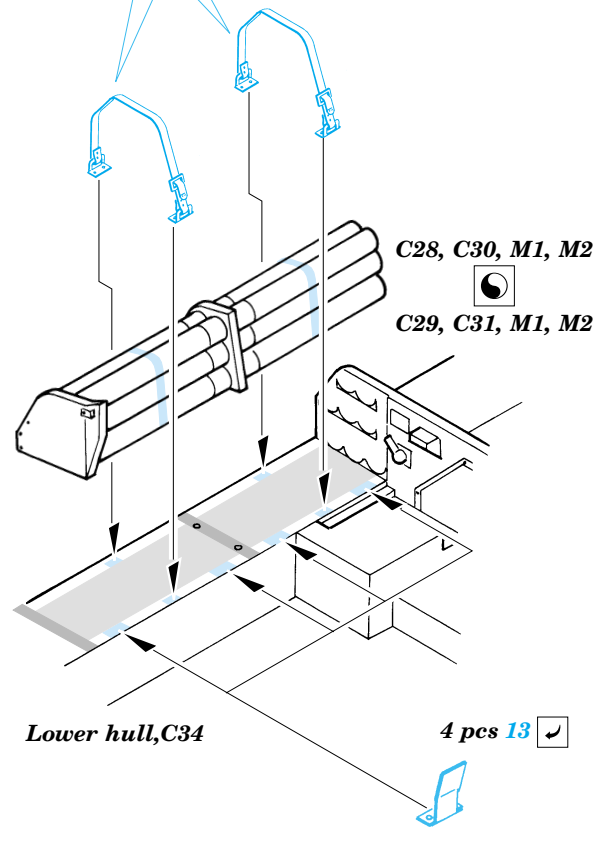

ORIGINAL KIT PARTS
PŮVODNÍ DÍLY STAVEBNICE

PHOTO-ETCHED PARTS
LEPTANÉ DÍLY

PARTS TO BE REMOVED
DÍLY K ODSTRANĚNÍ

FILL
TMELIT

Kit parts C27, C36 not used

Lower hull

B1

C15, C16, C17

B1, B17

C54, C55

40

C37

2 sets

B6, B8

56 (66)

5 sets