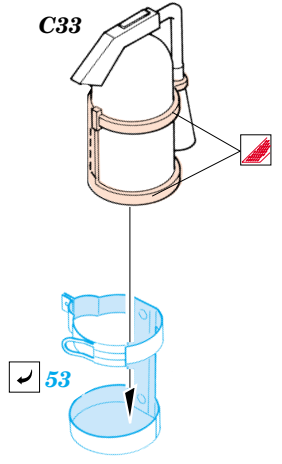

ORIGINAL KIT PARTS
PŮVODNÍ DÍLY STAVEBNICE

PHOTO-ETCHED PARTS
LEPTANÉ DÍLY

PARTS TO BE REMOVED
DÍLY K ODSTRANĚNÍ

FILL
TMELIT

Kit parts C27, C36 not used

Lower hull

B1

C15, C16, C17

B1, B17

C54, C55

40

C37

2 sets

B6, B8

56 (66)

5 sets