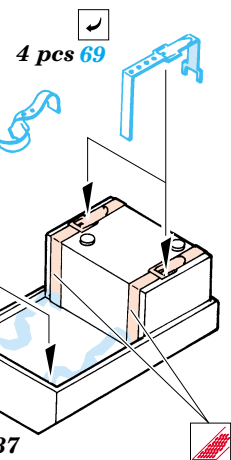

- APPLY EXPRESS MASK AND PAINT BEFORE GLUING
POUŽÍT EXPRESS MASK NABARVIT PŘED SLEPENÍM
- SYMMETRICAL ASSEMBLY
SYMETRICKÁ MONTÁŽ
- REMOVE
ODSTRANIT
- GRIND
OBROUSIT
- DRILL HOLE
VRTAT OTVOR
- BEND
OHNOUT
- OPTION
VOLBA
- REPLACE
NAHRADIT

ORIGINAL KIT PARTS
PŮVODNÍ DÍLY STAVEBNICE

PHOTO-ETCHED PARTS
LEPTANÉ DÍLY

PARTS TO BE REMOVED
DÍLY K ODSTRANĚNÍ

FILL
TMELIT

Kit parts C27, C36 not used

Lower hull

B1

C15, C16, C17

B1, B17

C54, C55

40

C37

2 sets

B6, B8

56 (66)

5 sets