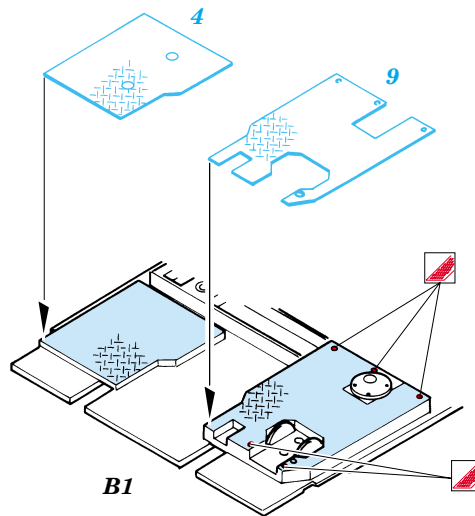

- APPLY EXPRESS MASK AND PAINT BEFORE GLUING
POUŽÍT EXPRESS MASK NABARVIT PŘED SLEPENÍM
- SYMMETRICAL ASSEMBLY
SYMETRICKÁ MONTÁŽ
- REMOVE
ODSTRANIT
- GRIND
OBROUSIT
- DRILL HOLE
VRTAT OTVOR
- BEND
OHNOUT
- OPTION
VOLBA
- REPLACE
NAHRADIT

ORIGINAL KIT PARTS
PŮVODNÍ DÍLY STAVEBNICE

PHOTO-ETCHED PARTS
LEPTANÉ DÍLY

PARTS TO BE REMOVED
DÍLY K ODSTRANĚNÍ

FILL
TMELIT

Kit parts C27, C36 not used

Lower hull

B1

C15, C16, C17

B1, B17

C54, C55

40

C37

2 sets

B6, B8

56 (66)

5 sets