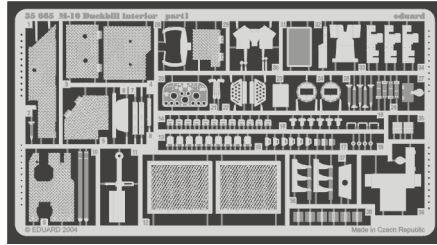

M-10 Duckbill interior

1/35 scale detail set for Academy kit No. 1397 • sada detailů pro model 1/35 Academy 1397

eduard

35 665

35 665 M-10
Duckbill Interior

Film

35 665
M-10
Duckbill int.

Print

- APPLY EXPRESS MASK AND PAINT BEFORE GLUING
POUŽÍT EXPRESS MASK NABARVIT PŘED SLEPENÍM
- SYMMETRICAL ASSEMBLY
SYMETRICKÁ MONTÁŽ
- REMOVE
ODSTRANIT
- GRIND
OBROUSIT
- DRILL HOLE
VRTAT OTVOR
- BEND
OHNOUT
- OPTION
VOLBA
- REPLACE
NAHRADIT

ORIGINAL KIT PARTS
PŮVODNÍ DÍLY STAVEBNICE

PHOTO-ETCHED PARTS
LEPTANÉ DÍLY

PARTS TO BE REMOVED
DÍLY K ODSTRANĚNÍ

FILL
TMELIT

Kit parts C27, C36 not used

Lower hull

B1

C15, C16, C17