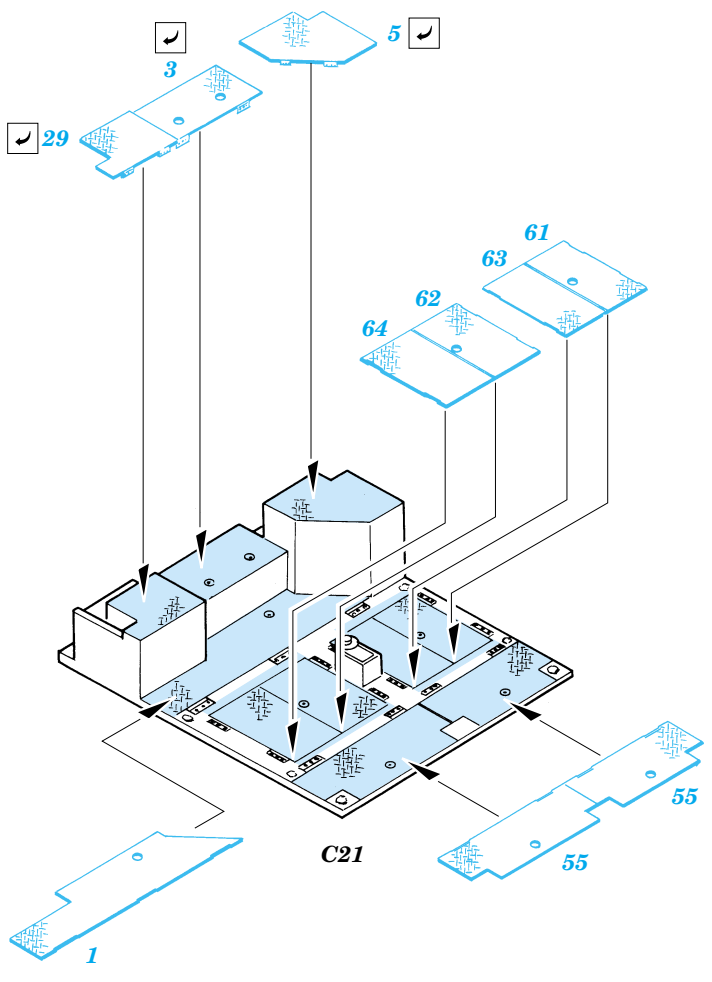

ORIGINAL KIT PARTS
PŮVODNÍ DÍLY STAVEBNICE

PHOTO-ETCHED PARTS
LEPTANÉ DÍLY

PARTS TO BE REMOVED
DÍLY K ODSTRANĚNÍ

FILL
TMELIT

Kit parts C27, C36 not used

Lower hull

B1

C15, C16, C17

B1, B17

C54, C55

40

C37

2 sets

B6, B8

56 (66)

5 sets