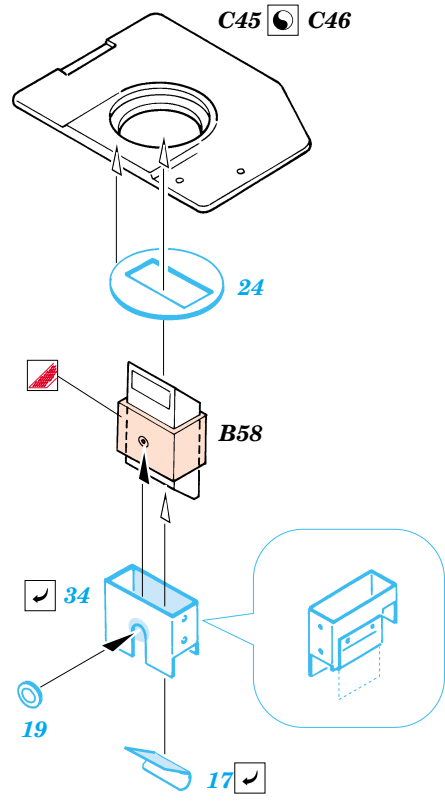

ORIGINAL KIT PARTS
PŮVODNÍ DÍLY STAVEBNICE

PHOTO-ETCHED PARTS
LEPTANÉ DÍLY

PARTS TO BE REMOVED
DÍLY K ODSTRANĚNÍ

FILL
TMELIT

Kit parts C27, C36 not used

Lower hull

B1

C15, C16, C17

B1, B17

C54, C55

40

C37

2 sets

B6, B8

56 (66)

5 sets