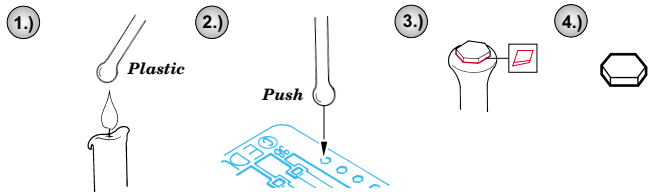

ORIGINAL KIT PARTS
PŮVODNÍ DÍLY STAVEBNICE

PHOTO-ETCHED PARTS
LEPTANÉ DÍLY

PARTS TO BE REMOVED
DÍLY K ODSTRANĚNÍ

FILL
TMELIT

Kit parts C27, C36 not used

Lower hull

B1

C15, C16, C17

B1, B17

C54, C55

40

C37

2 sets

B6, B8

56 (66)

5 sets