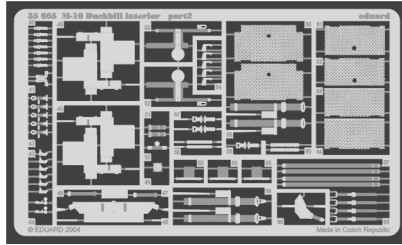

M-10 Duckbill interior

1/35 scale detail set for Academy kit No. 1397 • sada detailů pro model 1/35 Academy 1397

eduard

35 665

35 665 M-10
Duckbill Interior

Film

35 665
M-10
Duckbill int.

Print

- APPLY EXPRESS MASK AND PAINT BEFORE GLUING
POUŽÍT EXPRESS MASK NABARVIT PŘED SLEPENÍM
- SYMMETRICAL ASSEMBLY
SYMETRICKÁ MONTÁŽ
- REMOVE
ODSTRANIT
- GRIND
OBROUSIT
- DRILL HOLE
VRTAT OTVOR
- BEND
OHNOUT
- OPTION
VOLBA
- REPLACE
NAHRADIT

ORIGINAL KIT PARTS
PŮVODNÍ DÍLY STAVEBNICE

PHOTO-ETCHED PARTS
LEPTANÉ DÍLY

PARTS TO BE REMOVED
DÍLY K ODSTRANĚNÍ

FILL
TMELIT

Kit parts C27, C36 not used

Lower hull

B1

C15, C16, C17