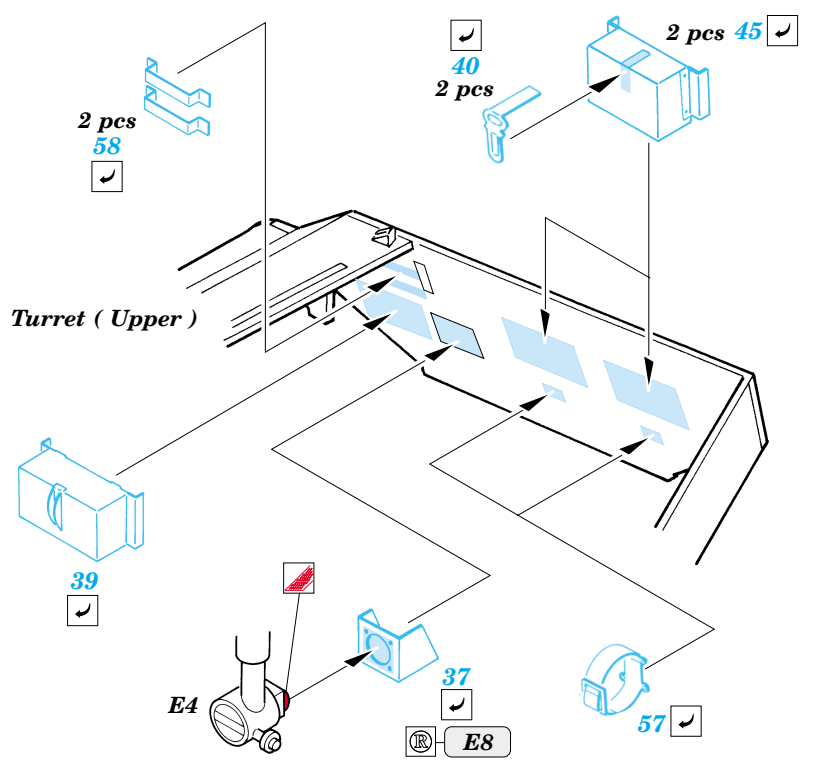

ORIGINAL KIT PARTS
PŮVODNÍ DÍLY STAVEBNICE

PHOTO-ETCHED PARTS
LEPTANÉ DÍLY

PARTS TO BE REMOVED
DÍLY K ODSTRANĚNÍ

FILL
TMELIT

Kit parts C27, C36 not used

Lower hull

B1

C15, C16, C17

B1, B17

C54, C55

40

C37

2 sets

B6, B8

56 (66)

5 sets