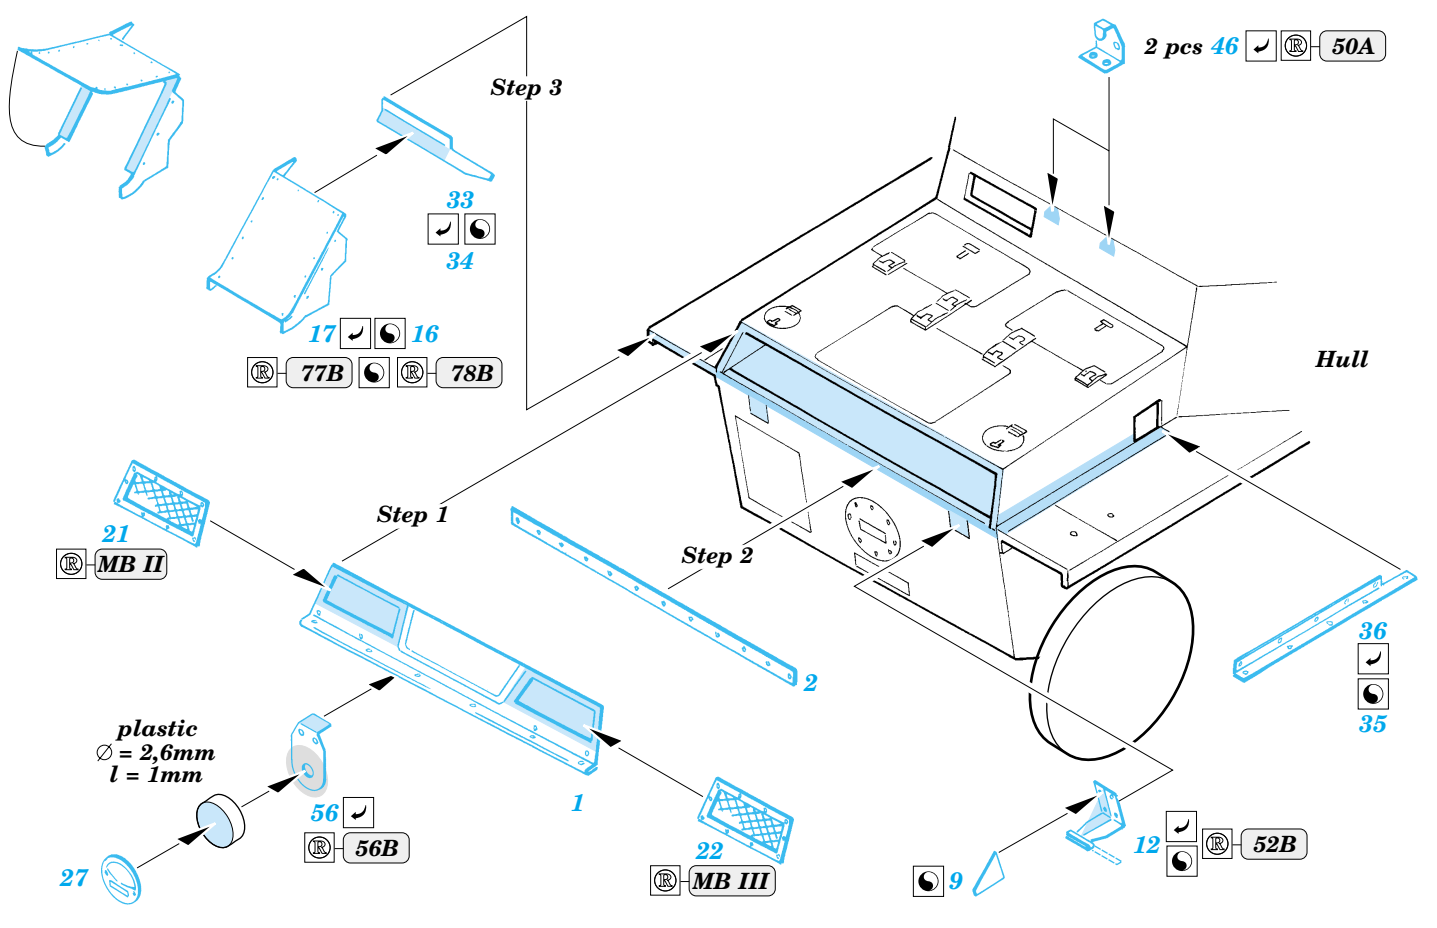

Pz.I Ausf.A Breda

eduard

35 766

1/35 scale detail set for Master Box kit No.3503 • sada detailů pro model 1/35 Master Box 3503

- APPLY EXPRESS MASK AND PAINT BEFORE GLUING
POUŽIT EXPRESS MASK NABARVIT PŘED SLEPENÍM
- SYMMETRICAL ASSEMBLY
SYMETRICKÁ MONTÁŽ
- REMOVE
ODSTRANIT
- GRIND
OBROUSIT
- DRILL HOLE
VRTAT OTVOR
- BEND
OHNOUT
- OPTION
VOLBA
- REPLACE
NAHRADIT

ORIGINAL KIT PARTS
PŮVODNÍ DÍLY STAVEBNICE
PHOTO-ETCHED PARTS
LEPTANÉ DÍLY
PARTS TO BE REMOVED
DÍLY K ODSTRANĚNÍ
FILL
TMELIT

References : Achtung Panzer No.7 - Pz.Kpfw I, Pz.Kpfw II.
 Militaria in detail No.9 - Pz.Kpfw I/KIPzBfwg
 Militaria No.144 - Panzerjager I
 Model Art No.610 6/2002
 Military ArmorNo.2 - nov.-dec. 1998