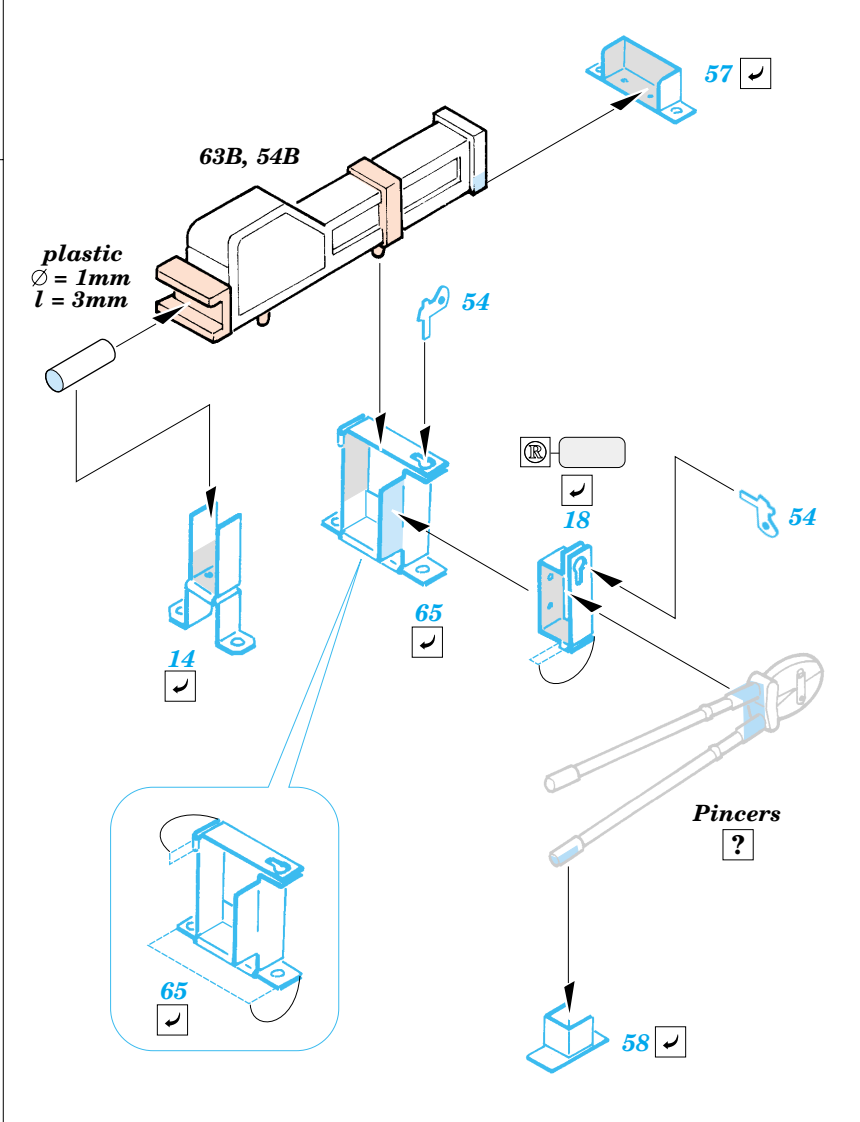

Pz.I Ausf.A Breda

eduard

35 766

1/35 scale detail set for Master Box kit No.3503 • sada detailů pro model 1/35 Master Box 3503

- APPLY EXPRESS MASK AND PAINT BEFORE GLUING
POUŽIT EXPRESS MASK NABARVIT PŘED SLEPENÍM
- SYMMETRICAL ASSEMBLY
SYMETRICKÁ MONTÁŽ
- REMOVE
ODSTRANIT
- GRIND
OBROUSIT
- DRILL HOLE
VRTAT OTVOR
- BEND
OHNOUT
- OPTION
VOLBA
- REPLACE
NAHRADIT

ORIGINAL KIT PARTS
PŮVODNÍ DÍLY STAVEBNICE
PHOTO-ETCHED PARTS
LEPTANÉ DÍLY
PARTS TO BE REMOVED
DÍLY K ODSTRANĚNÍ
FILL
TMELIT

References : Achtung Panzer No.7 - Pz.Kpfw I, Pz.Kpfw II.
 Militaria in detail No.9 - Pz.Kpfw I/KIPzBfwg
 Militaria No.144 - Panzerjager I
 Model Art No.610 6/2002
 Military ArmorNo.2 - nov.-dec. 1998