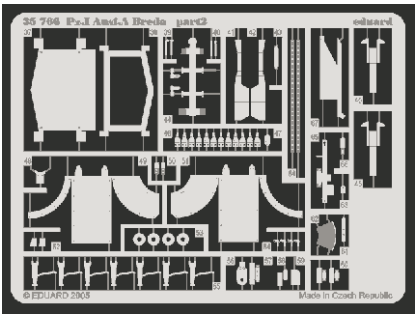

Pz.I Ausf.A Breda

eduard

35 766

1/35 scale detail set for Master Box kit No.3503 • sada detailů pro model 1/35 Master Box 3503

- APPLY EXPRESS MASK AND PAINT BEFORE GLUING
POUŽIT EXPRESS MASK NABARVIT PŘED SLEPENÍM
- SYMMETRICAL ASSEMBLY
SYMETRICKÁ MONTÁŽ
- REMOVE
ODSTRANIT
- GRIND
OBROUSIT
- DRILL HOLE
VRTAT OTVOR
- BEND
OHNOUT
- OPTION
VOLBA
- REPLACE
NAHRADIT

ORIGINAL KIT PARTS
PŮVODNÍ DÍLY STAVEBNICE
PHOTO-ETCHED PARTS
LEPTANÉ DÍLY
PARTS TO BE REMOVED
DÍLY K ODSTRANĚNÍ
FILL
TMELIT

References : Achtung Panzer No.7 - Pz.Kpfw I, Pz.Kpfw II.
 Militaria in detail No.9 - Pz.Kpfw I/KIPzBfwg
 Militaria No.144 - Panzerjager I
 Model Art No.610 6/2002
 Military ArmorNo.2 - nov.-dec. 1998