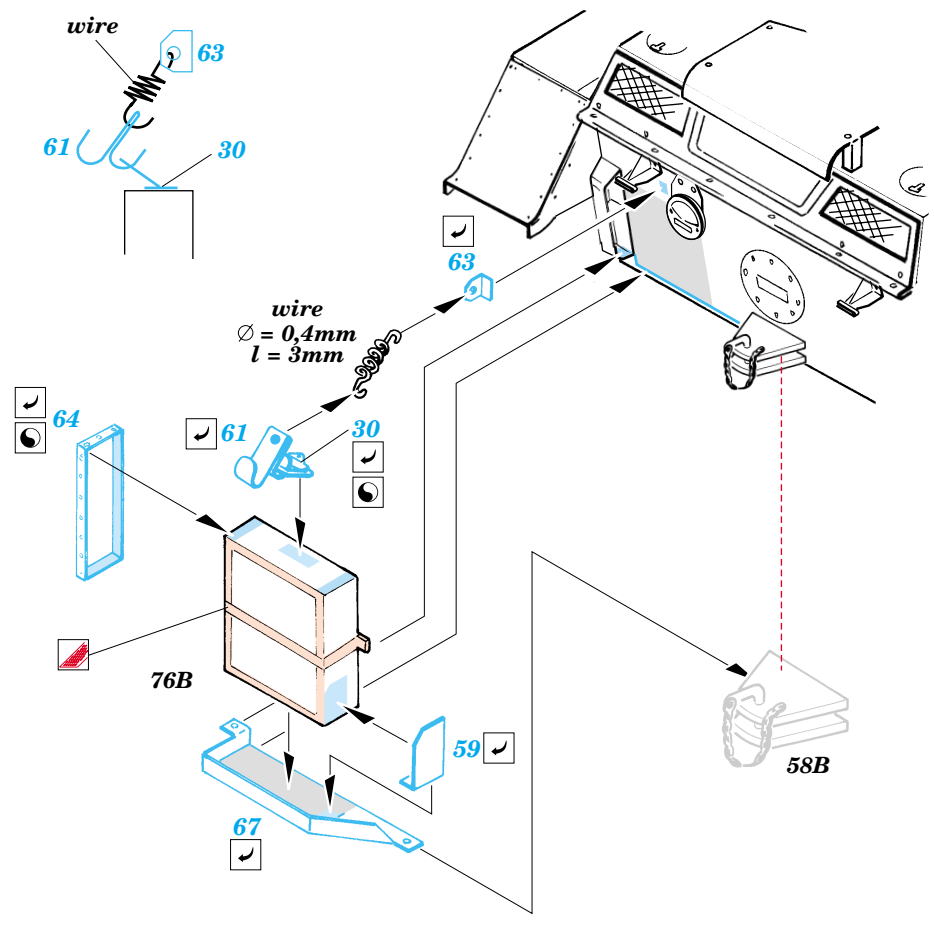

Pz.I Ausf.A Breda

eduard

35 766

1/35 scale detail set for Master Box kit No.3503 • sada detailů pro model 1/35 Master Box 3503

- APPLY EXPRESS MASK AND PAINT BEFORE GLUING
POUŽIT EXPRESS MASK NABARVIT PŘED SLEPENÍM
- SYMMETRICAL ASSEMBLY
SYMETRICKÁ MONTÁŽ
- REMOVE
ODSTRANIT
- GRIND
OBROUSIT
- DRILL HOLE
VRTAT OTVOR
- BEND
OHNOUT
- OPTION
VOLBA
- REPLACE
NAHRADIT

ORIGINAL KIT PARTS
PŮVODNÍ DÍLY STAVEBNICE
PHOTO-ETCHED PARTS
LEPTANÉ DÍLY
PARTS TO BE REMOVED
DÍLY K ODSTRANĚNÍ
FILL
TMELIT

References : Achtung Panzer No.7 - Pz.Kpfw I, Pz.Kpfw II.
 Militaria in detail No.9 - Pz.Kpfw I/KIPzBfwg
 Militaria No.144 - Panzerjager I
 Model Art No.610 6/2002
 Military ArmorNo.2 - nov.-dec. 1998

**Look for Express Mask XT 001
 for 1/35 German Crosses 2 Early
 (not included in this set)**