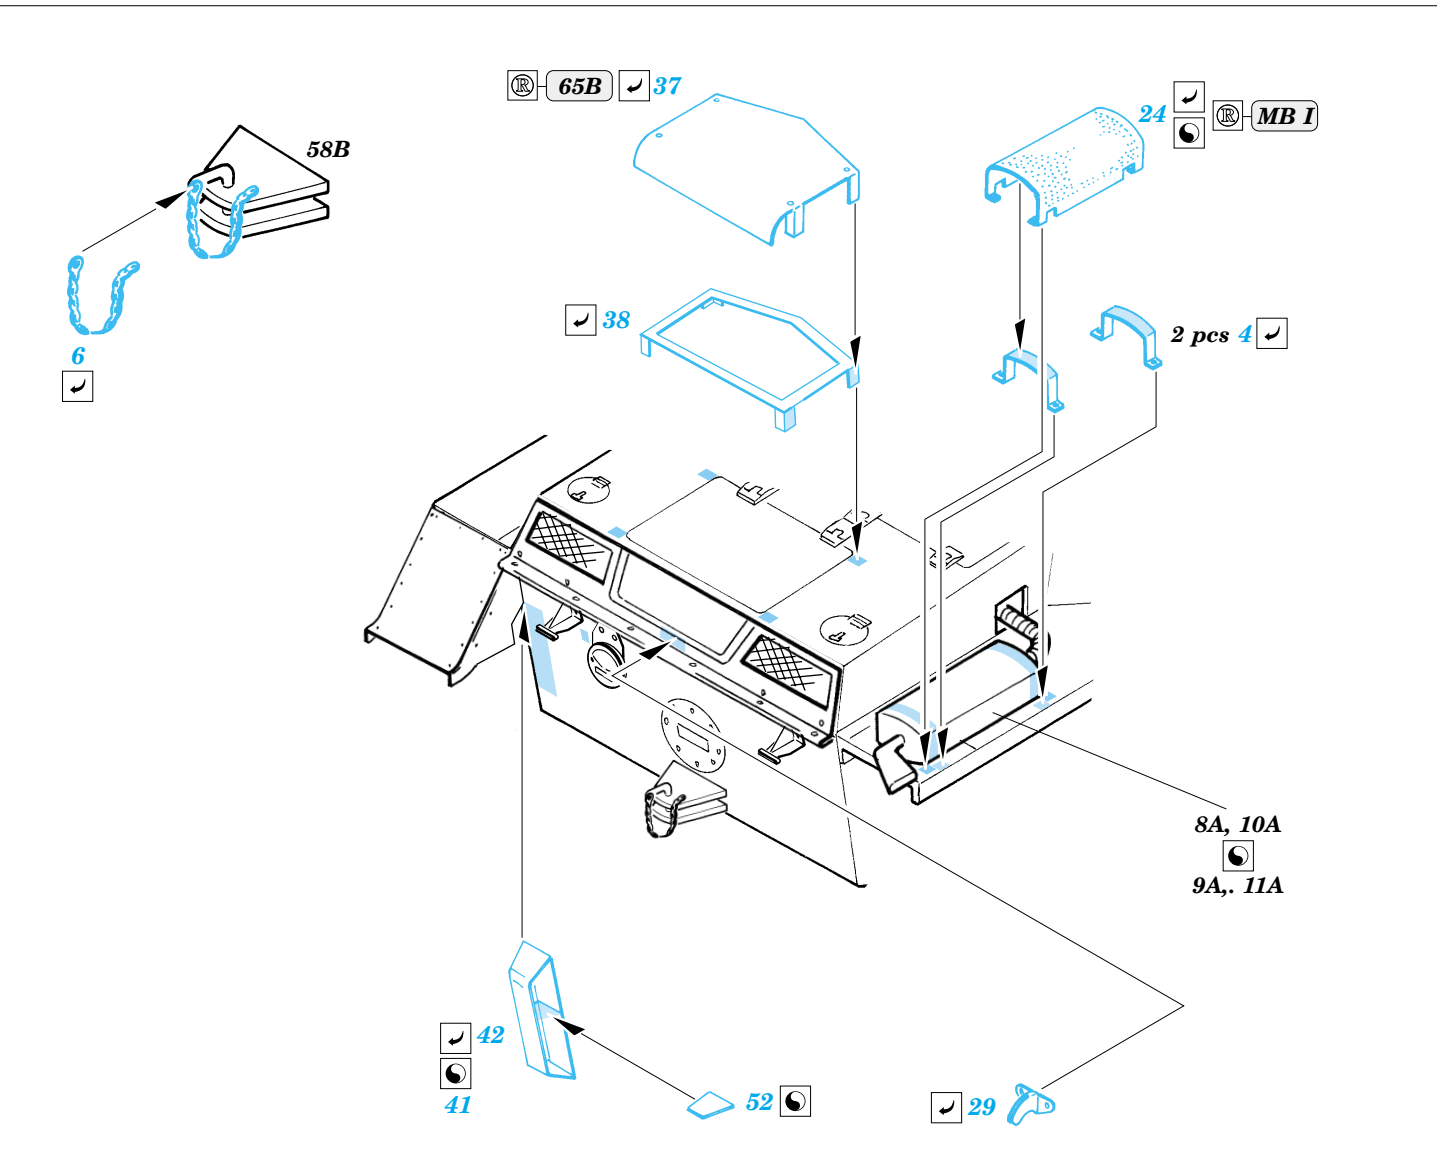

Pz.I Ausf.A Breda

eduard

35 766

1/35 scale detail set for Master Box kit No.3503 • sada detailů pro model 1/35 Master Box 3503

- APPLY EXPRESS MASK AND PAINT BEFORE GLUING
POUŽIT EXPRESS MASK NABARVIT PŘED SLEPENÍM
- SYMMETRICAL ASSEMBLY
SYMETRICKÁ MONTÁŽ
- REMOVE
ODSTRANIT
- GRIND
OBROUSIT
- DRILL HOLE
VRTAT OTVOR
- BEND
OHNOUT
- OPTION
VOLBA
- REPLACE
NAHRADIT

ORIGINAL KIT PARTS
PŮVODNÍ DÍLY STAVEBNICE
PHOTO-ETCHED PARTS
LEPTANÉ DÍLY
PARTS TO BE REMOVED
DÍLY K ODSTRANĚNÍ
FILL
TMELIT

References : Achtung Panzer No.7 - Pz.Kpfw I, Pz.Kpfw II.
 Militaria in detail No.9 - Pz.Kpfw I/KIPzBfwg
 Militaria No.144 - Panzerjager I
 Model Art No.610 6/2002
 Military ArmorNo.2 - nov.-dec. 1998

**Look for Express Mask XT 001
 for 1/35 German Crosses 2 Early
 (not included in this set)**