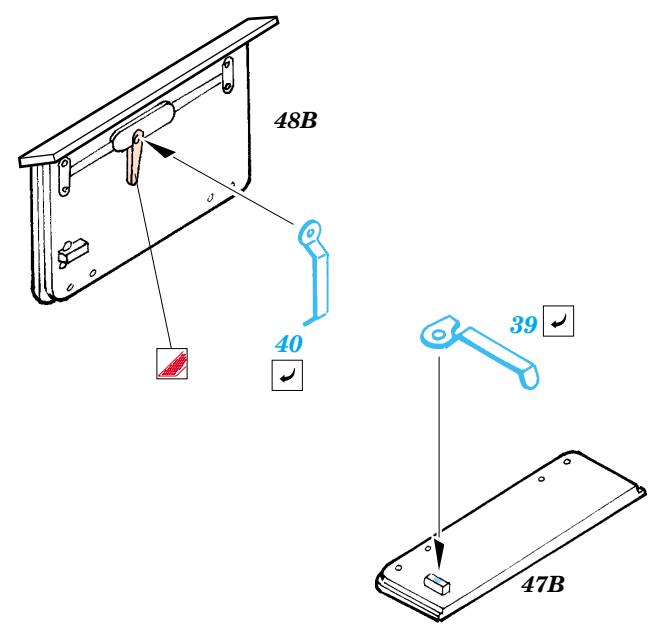

Pz.I Ausf.A Breda

eduard

35 766

1/35 scale detail set for Master Box kit No.3503 • sada detailů pro model 1/35 Master Box 3503

- APPLY EXPRESS MASK AND PAINT BEFORE GLUING
POUŽIT EXPRESS MASK NABARVIT PŘED SLEPENÍM
- SYMMETRICAL ASSEMBLY
SYMETRICKÁ MONTÁŽ
- REMOVE
ODSTRANIT
- GRIND
OBROUSIT
- DRILL HOLE
VRTAT OTVOR
- BEND
OHNOUT
- OPTION
VOLBA
- REPLACE
NAHRADIT

ORIGINAL KIT PARTS
PŮVODNÍ DÍLY STAVEBNICE
PHOTO-ETCHED PARTS
LEPTANÉ DÍLY
PARTS TO BE REMOVED
DÍLY K ODSTRANĚNÍ
FILL
TMELIT

References : Achtung Panzer No.7 - Pz.Kpfw I, Pz.Kpfw II.
 Militaria in detail No.9 - Pz.Kpfw I/KIPzBfwg
 Militaria No.144 - Panzerjager I
 Model Art No.610 6/2002
 Military ArmorNo.2 - nov.-dec. 1998