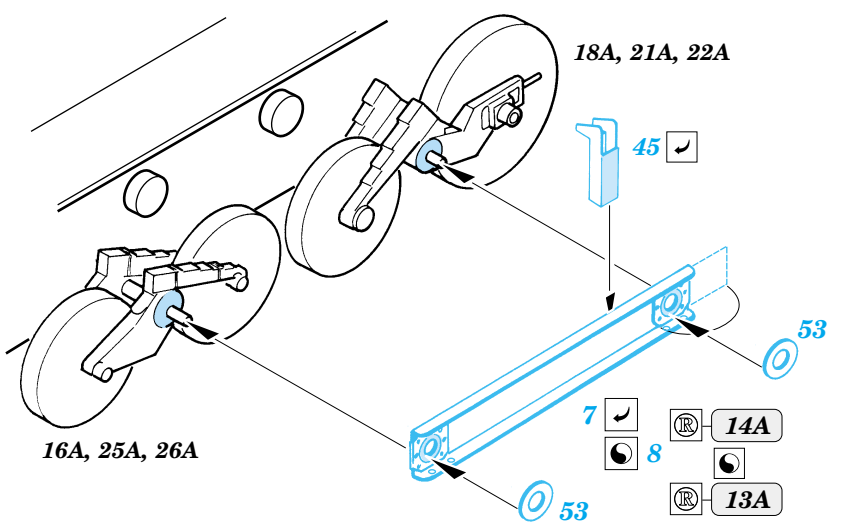

Pz.I Ausf.A Breda

eduard

35 766

1/35 scale detail set for Master Box kit No.3503 • sada detailů pro model 1/35 Master Box 3503

- APPLY EXPRESS MASK AND PAINT BEFORE GLUING
POUŽIT EXPRESS MASK NABARVIT PŘED SLEPENÍM
- SYMMETRICAL ASSEMBLY
SYMETRICKÁ MONTÁŽ
- REMOVE
ODSTRANIT
- GRIND
OBROUSIT
- DRILL HOLE
VRTAT OTVOR
- BEND
OHNOUT
- OPTION
VOLBA
- REPLACE
NAHRADIT

ORIGINAL KIT PARTS
PŮVODNÍ DÍLY STAVEBNICE
PHOTO-ETCHED PARTS
LEPTANÉ DÍLY
PARTS TO BE REMOVED
DÍLY K ODSTRANĚNÍ
FILL
TMELIT

References : Achtung Panzer No.7 - Pz.Kpfw I, Pz.Kpfw II.
 Militaria in detail No.9 - Pz.Kpfw I/KIPzBfwg
 Militaria No.144 - Panzerjager I
 Model Art No.610 6/2002
 Military ArmorNo.2 - nov.-dec. 1998