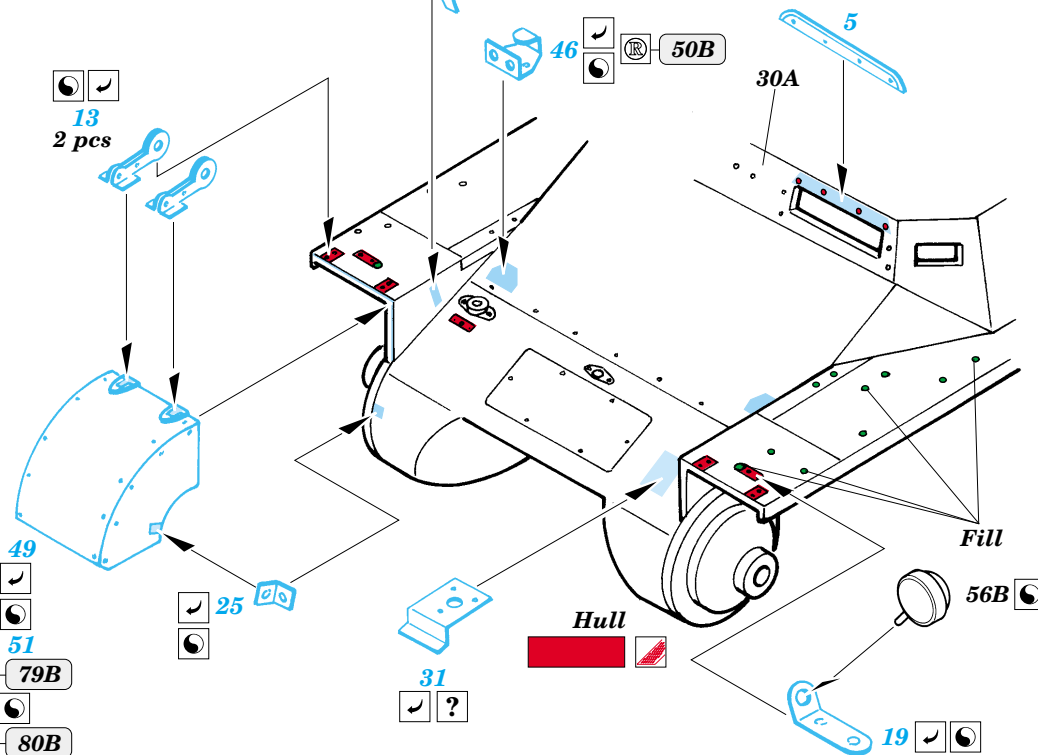

Pz.I Ausf.A Breda

eduard

35 766

1/35 scale detail set for Master Box kit No.3503 • sada detailů pro model 1/35 Master Box 3503

- APPLY EXPRESS MASK AND PAINT BEFORE GLUING
POUŽIT EXPRESS MASK NABARVIT PŘED SLEPENÍM
- SYMMETRICAL ASSEMBLY
SYMETRICKÁ MONTÁŽ
- REMOVE
ODSTRANIT
- GRIND
OBROUSIT
- DRILL HOLE
VRTAT OTVOR
- BEND
OHNOUT
- OPTION
VOLBA
- REPLACE
NAHRADIT

ORIGINAL KIT PARTS
PŮVODNÍ DÍLY STAVEBNICE
PHOTO-ETCHED PARTS
LEPTANÉ DÍLY
PARTS TO BE REMOVED
DÍLY K ODSTRANĚNÍ
FILL
TMELIT

References : Achtung Panzer No.7 - Pz.Kpfw I, Pz.Kpfw II.
 Militaria in detail No.9 - Pz.Kpfw I/KIPzBfwg
 Militaria No.144 - Panzerjager I
 Model Art No.610 6/2002
 Military ArmorNo.2 - nov.-dec. 1998