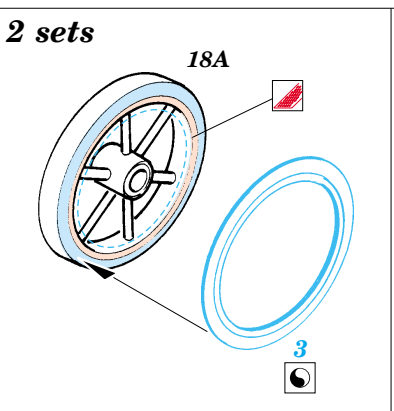

Pz.I Ausf.A Breda

eduard

35 766

1/35 scale detail set for Master Box kit No.3503 • sada detailů pro model 1/35 Master Box 3503

- APPLY EXPRESS MASK AND PAINT BEFORE GLUING
POUŽIT EXPRESS MASK NABARVIT PŘED SLEPENÍM
- SYMMETRICAL ASSEMBLY
SYMETRICKÁ MONTÁŽ
- REMOVE
ODSTRANIT
- GRIND
OBROUSIT
- DRILL HOLE
VRTAT OTVOR
- BEND
OHNOUT
- OPTION
VOLBA
- REPLACE
NAHRADIT

ORIGINAL KIT PARTS
PŮVODNÍ DÍLY STAVEBNICE
PHOTO-ETCHED PARTS
LEPTANÉ DÍLY
PARTS TO BE REMOVED
DÍLY K ODSTRANĚNÍ
FILL
TMELIT

References : Achtung Panzer No.7 - Pz.Kpfw I, Pz.Kpfw II.
 Militaria in detail No.9 - Pz.Kpfw I/KIPzBfwg
 Militaria No.144 - Panzerjager I
 Model Art No.610 6/2002
 Military ArmorNo.2 - nov.-dec. 1998