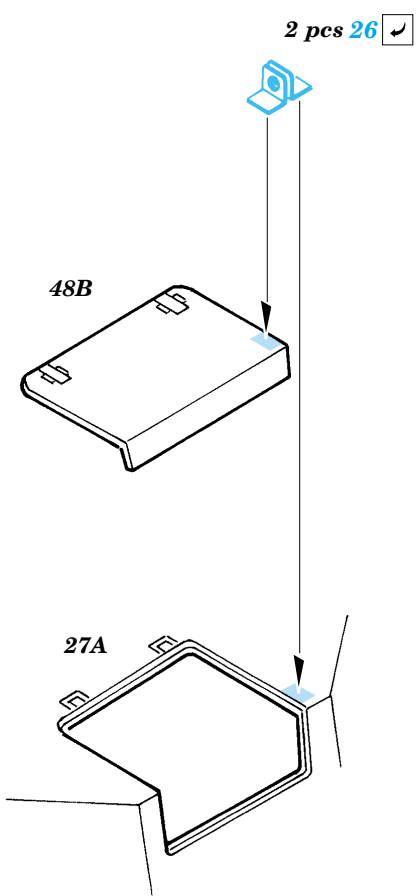

Pz.I Ausf.A Breda

eduard

35 766

1/35 scale detail set for Master Box kit No.3503 • sada detailů pro model 1/35 Master Box 3503

- APPLY EXPRESS MASK AND PAINT BEFORE GLUING
POUŽIT EXPRESS MASK NABARVIT PŘED SLEPENÍM
- SYMMETRICAL ASSEMBLY
SYMETRICKÁ MONTÁŽ
- REMOVE
ODSTRANIT
- GRIND
OBROUSIT
- DRILL HOLE
VRTAT OTVOR
- BEND
OHNOUT
- OPTION
VOLBA
- REPLACE
NAHRADIT

ORIGINAL KIT PARTS
PŮVODNÍ DÍLY STAVEBNICE
PHOTO-ETCHED PARTS
LEPTANÉ DÍLY
PARTS TO BE REMOVED
DÍLY K ODSTRANĚNÍ
FILL
TMELIT

References : Achtung Panzer No.7 - Pz.Kpfw I, Pz.Kpfw II.
 Militaria in detail No.9 - Pz.Kpfw I/KIPzBfwg
 Militaria No.144 - Panzerjager I
 Model Art No.610 6/2002
 Military ArmorNo.2 - nov.-dec. 1998

**Look for Express Mask XT 001
 for 1/35 German Crosses 2 Early
 (not included in this set)**