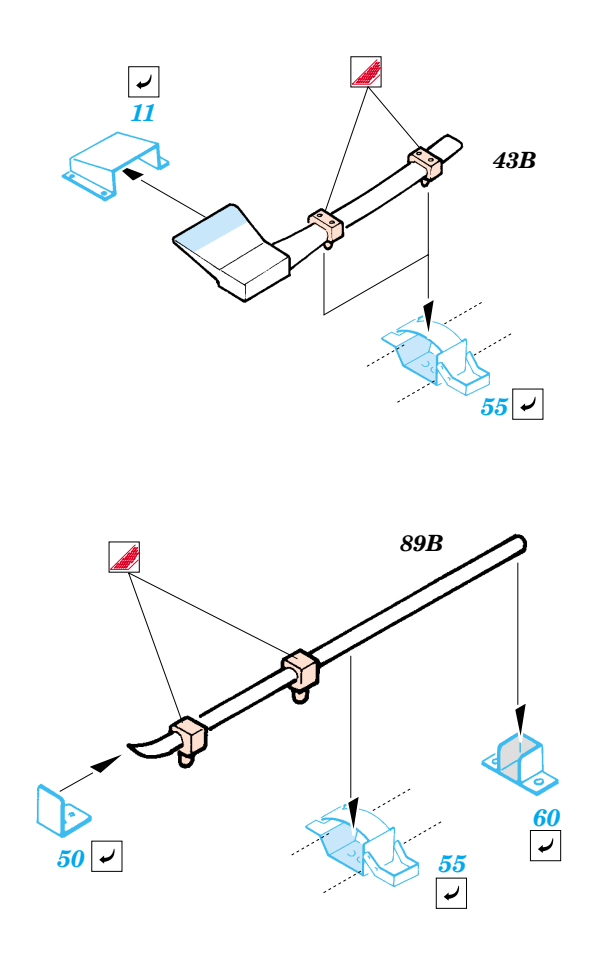

Pz.I Ausf.A Breda

eduard

35 766

1/35 scale detail set for Master Box kit No.3503 • sada detailů pro model 1/35 Master Box 3503

- APPLY EXPRESS MASK AND PAINT BEFORE GLUING
POUŽIT EXPRESS MASK NABARVIT PŘED SLEPENÍM
- SYMMETRICAL ASSEMBLY
SYMETRICKÁ MONTÁŽ
- REMOVE
ODSTRANIT
- GRIND
OBROUSIT
- DRILL HOLE
VRTAT OTVOR
- BEND
OHNOUT
- OPTION
VOLBA
- REPLACE
NAHRADIT

ORIGINAL KIT PARTS
PŮVODNÍ DÍLY STAVEBNICE
PHOTO-ETCHED PARTS
LEPTANÉ DÍLY
PARTS TO BE REMOVED
DÍLY K ODSTRANĚNÍ
FILL
TMELIT

References : Achtung Panzer No.7 - Pz.Kpfw I, Pz.Kpfw II.
 Militaria in detail No.9 - Pz.Kpfw I/KIPzBfwg
 Militaria No.144 - Panzerjager I
 Model Art No.610 6/2002
 Military ArmorNo.2 - nov.-dec. 1998

**Look for Express Mask XT 001
 for 1/35 German Crosses 2 Early
 (not included in this set)**