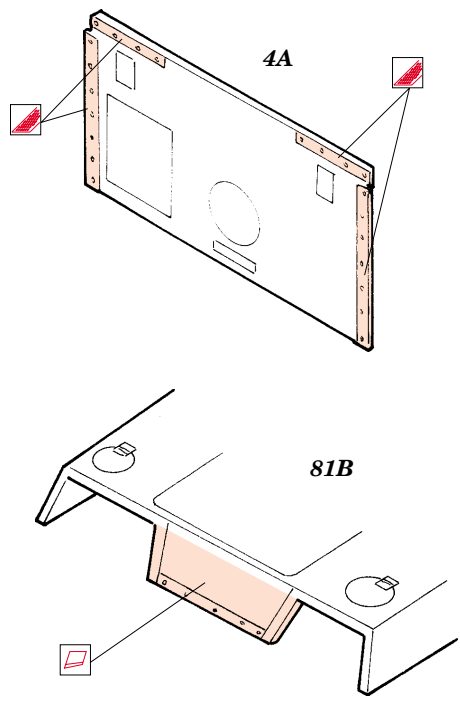

Pz.I Ausf.A Breda

eduard

35 766

1/35 scale detail set for Master Box kit No.3503 • sada detailů pro model 1/35 Master Box 3503

- APPLY EXPRESS MASK AND PAINT BEFORE GLUING
POUŽIT EXPRESS MASK NABARVIT PŘED SLEPENÍM
- SYMMETRICAL ASSEMBLY
SYMETRICKÁ MONTÁŽ
- REMOVE
ODSTRANIT
- GRIND
OBROUSIT
- DRILL HOLE
VRTAT OTVOR
- BEND
OHNOUT
- OPTION
VOLBA
- REPLACE
NAHRADIT

ORIGINAL KIT PARTS
PŮVODNÍ DÍLY STAVEBNICE
PHOTO-ETCHED PARTS
LEPTANÉ DÍLY
PARTS TO BE REMOVED
DÍLY K ODSTRANĚNÍ
FILL
TMELIT

References : Achtung Panzer No.7 - Pz.Kpfw I, Pz.Kpfw II.
 Militaria in detail No.9 - Pz.Kpfw I/KIPzBfwg
 Militaria No.144 - Panzerjager I
 Model Art No.610 6/2002
 Military ArmorNo.2 - nov.-dec. 1998