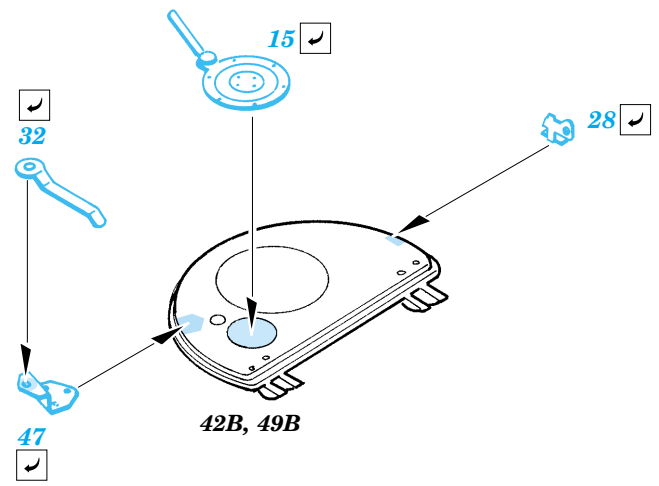

Pz.I Ausf.A Breda

eduard

35 766

1/35 scale detail set for Master Box kit No.3503 • sada detailů pro model 1/35 Master Box 3503

- APPLY EXPRESS MASK AND PAINT BEFORE GLUING
POUŽIT EXPRESS MASK NABARVIT PŘED SLEPENÍM
- SYMMETRICAL ASSEMBLY
SYMETRICKÁ MONTÁŽ
- REMOVE
ODSTRANIT
- GRIND
OBROUSIT
- DRILL HOLE
VRTAT OTVOR
- BEND
OHNOUT
- OPTION
VOLBA
- REPLACE
NAHRADIT

ORIGINAL KIT PARTS
PŮVODNÍ DÍLY STAVEBNICE
PHOTO-ETCHED PARTS
LEPTANÉ DÍLY
PARTS TO BE REMOVED
DÍLY K ODSTRANĚNÍ
FILL
TMELIT

References : Achtung Panzer No.7 - Pz.Kpfw I, Pz.Kpfw II.
 Militaria in detail No.9 - Pz.Kpfw I/KIPzBfwg
 Militaria No.144 - Panzerjager I
 Model Art No.610 6/2002
 Military ArmorNo.2 - nov.-dec. 1998