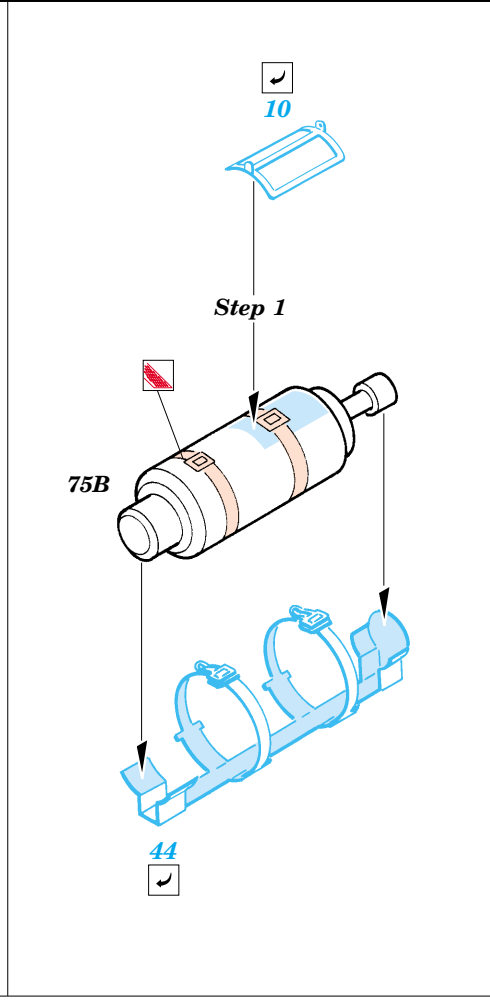

Pz.I Ausf.A Breda

eduard

35 766

1/35 scale detail set for Master Box kit No.3503 • sada detailů pro model 1/35 Master Box 3503

- APPLY EXPRESS MASK AND PAINT BEFORE GLUING
POUŽIT EXPRESS MASK NABARVIT PŘED SLEPENÍM
- SYMMETRICAL ASSEMBLY
SYMETRICKÁ MONTÁŽ
- REMOVE
ODSTRANIT
- GRIND
OBROUSIT
- DRILL HOLE
VRTAT OTVOR
- BEND
OHNOUT
- OPTION
VOLBA
- REPLACE
NAHRADIT

ORIGINAL KIT PARTS
PŮVODNÍ DÍLY STAVEBNICE
PHOTO-ETCHED PARTS
LEPTANÉ DÍLY
PARTS TO BE REMOVED
DÍLY K ODSTRANĚNÍ
FILL
TMELIT

References : Achtung Panzer No.7 - Pz.Kpfw I, Pz.Kpfw II.
 Militaria in detail No.9 - Pz.Kpfw I/KIPzBfwg
 Militaria No.144 - Panzerjager I
 Model Art No.610 6/2002
 Military ArmorNo.2 - nov.-dec. 1998