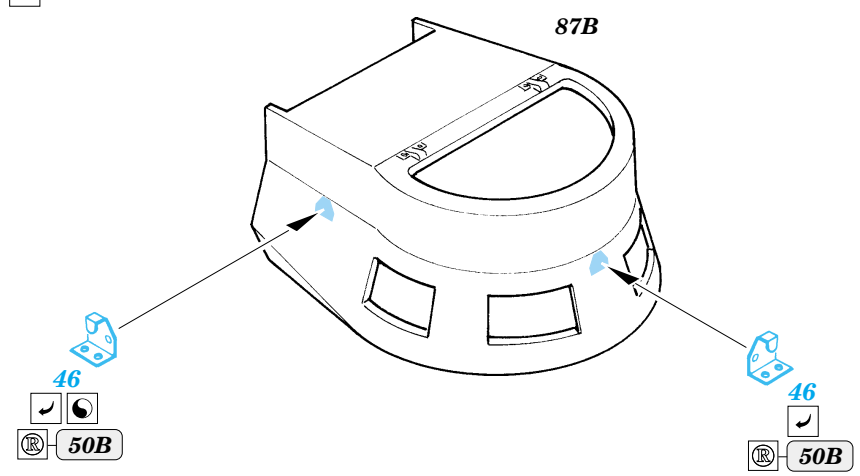

Pz.I Ausf.A Breda

eduard

35 766

1/35 scale detail set for Master Box kit No.3503 • sada detailů pro model 1/35 Master Box 3503

- APPLY EXPRESS MASK AND PAINT BEFORE GLUING
POUŽIT EXPRESS MASK NABARVIT PŘED SLEPENÍM
- SYMMETRICAL ASSEMBLY
SYMETRICKÁ MONTÁŽ
- REMOVE
ODSTRANIT
- GRIND
OBROUSIT
- DRILL HOLE
VRTAT OTVOR
- BEND
OHNOUT
- OPTION
VOLBA
- REPLACE
NAHRADIT

ORIGINAL KIT PARTS
PŮVODNÍ DÍLY STAVEBNICE
PHOTO-ETCHED PARTS
LEPTANÉ DÍLY
PARTS TO BE REMOVED
DÍLY K ODSTRANĚNÍ
FILL
TMELIT

References : Achtung Panzer No.7 - Pz.Kpfw I, Pz.Kpfw II.
 Militaria in detail No.9 - Pz.Kpfw I/KIPzBfwg
 Militaria No.144 - Panzerjager I
 Model Art No.610 6/2002
 Military ArmorNo.2 - nov.-dec. 1998