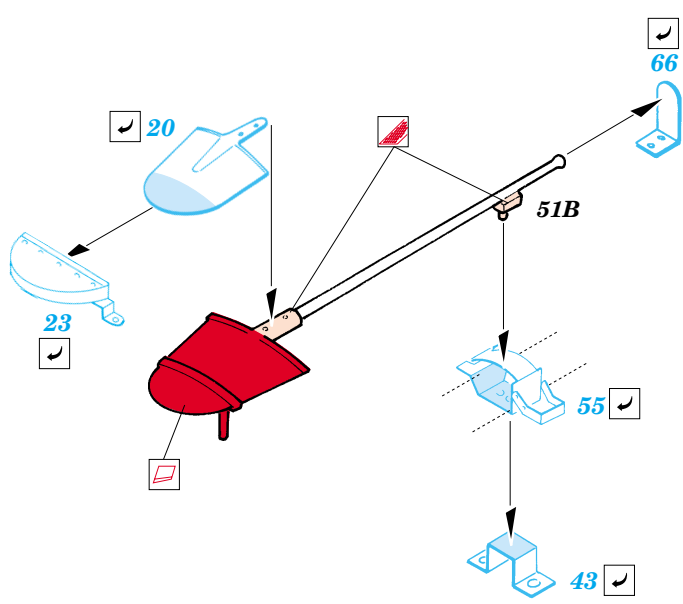

Pz.I Ausf.A Breda

eduard

35 766

1/35 scale detail set for Master Box kit No.3503 • sada detailů pro model 1/35 Master Box 3503

- APPLY EXPRESS MASK AND PAINT BEFORE GLUING
POUŽIT EXPRESS MASK NABARVIT PŘED SLEPENÍM
- SYMMETRICAL ASSEMBLY
SYMETRICKÁ MONTÁŽ
- REMOVE
ODSTRANIT
- GRIND
OBROUSIT
- DRILL HOLE
VRTAT OTVOR
- BEND
OHNOUT
- OPTION
VOLBA
- REPLACE
NAHRADIT

ORIGINAL KIT PARTS
PŮVODNÍ DÍLY STAVEBNICE
PHOTO-ETCHED PARTS
LEPTANÉ DÍLY
PARTS TO BE REMOVED
DÍLY K ODSTRANĚNÍ
FILL
TMELIT

References : Achtung Panzer No.7 - Pz.Kpfw I, Pz.Kpfw II.
 Militaria in detail No.9 - Pz.Kpfw I/KIPzBfwg
 Militaria No.144 - Panzerjager I
 Model Art No.610 6/2002
 Military ArmorNo.2 - nov.-dec. 1998

**Look for Express Mask XT 001
 for 1/35 German Crosses 2 Early
 (not included in this set)**