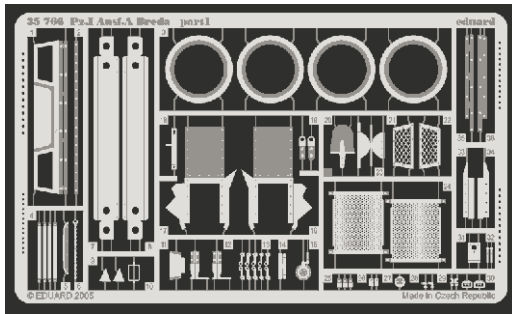

Pz.I Ausf.A Breda

eduard

35 766

1/35 scale detail set for Master Box kit No.3503 • sada detailů pro model 1/35 Master Box 3503

- APPLY EXPRESS MASK AND PAINT BEFORE GLUING
POUŽIT EXPRESS MASK NABARVIT PŘED SLEPENÍM
- SYMMETRICAL ASSEMBLY
SYMETRICKÁ MONTÁŽ
- REMOVE
ODSTRANIT
- GRIND
OBROUSIT
- DRILL HOLE
VRTAT OTVOR
- BEND
OHNOUT
- OPTION
VOLBA
- REPLACE
NAHRADIT

ORIGINAL KIT PARTS
PŮVODNÍ DÍLY STAVEBNICE
PHOTO-ETCHED PARTS
LEPTANÉ DÍLY
PARTS TO BE REMOVED
DÍLY K ODSTRANĚNÍ
FILL
TMELIT

References : Achtung Panzer No.7 - Pz.Kpfw I, Pz.Kpfw II.
 Militaria in detail No.9 - Pz.Kpfw I/KIPzBfwg
 Militaria No.144 - Panzerjager I
 Model Art No.610 6/2002
 Military ArmorNo.2 - nov.-dec. 1998