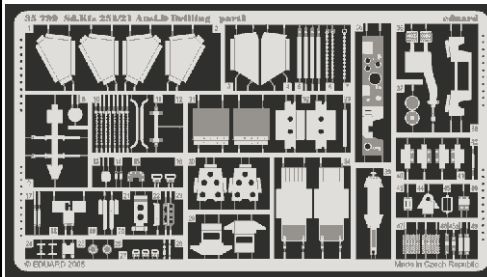

Sd.Kfz 251/21 Ausf.D Drilling

eduard

35 799

1/35 scale detail set for DRAGON kit • sada detailů pro model 1/35 DRAGON

- ★ APPLY EXPRESS MASK AND PAINT BEFORE GLUING
POUŽIT EXPRESS MASK NABARVIT PŘED SLEPENÍM
- ☉ SYMMETRICAL ASSEMBLY
SYMETRICKÁ MONTÁŽ
- REMOVE
ODSTRANIT
- ▨ GRIND
OBROUSIT
- ⊘ DRILL HOLE
VRTAT OTVOR
- ↪ BEND
OHNOUT
- ⊕ OPTION
VOLBA
- Ⓜ REPLACE
NAHRADIT

print

ORIGINAL KIT PARTS
PŮVODNÍ DÍLY STAVEBNICE

PHOTO-ETCHED PARTS
LEPTANÉ DÍLY

PARTS TO BE REMOVED
DÍLY K ODSTRANĚNÍ

FILL
TMELIT

T4, T5

REFERENCES:

Ground Power Special Issue, February 2002 - SdKfz251
 Aquadron Signal Publ. #2021 - SdKfz 251
 Ground Power #1/ 1999
 Kit Militär-Modell Journal #6/ 2002