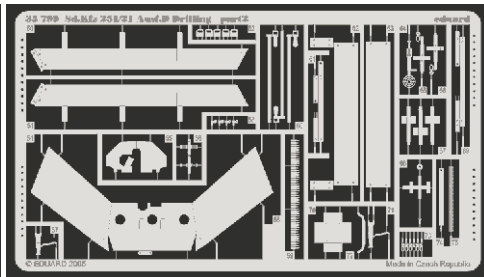

Sd.Kfz 251/21 Ausf.D Drilling

eduard

35 799

1/35 scale detail set for DRAGON kit • sada detailů pro model 1/35 DRAGON

- ★ APPLY EXPRESS MASK AND PAINT BEFORE GLUING
POUŽIT EXPRESS MASK NABARVIT PŘED SLEPENÍM
- ☉ SYMMETRICAL ASSEMBLY
SYMETRICKÁ MONTÁŽ
- REMOVE
ODSTRANIT
- ▨ GRIND
OBROUSIT
- ⊘ DRILL HOLE
VRTAT OTVOR
- ↪ BEND
OHNOUT
- ⊕ OPTION
VOLBA
- Ⓜ REPLACE
NAHRADIT

print

ORIGINAL KIT PARTS
PŮVODNÍ DÍLY STAVEBNICE

PHOTO-ETCHED PARTS
LEPTANÉ DÍLY

PARTS TO BE REMOVED
DÍLY K ODSTRANĚNÍ

FILL
TMELIT

T4, T5

REFERENCES:

Ground Power Special Issue, February 2002 - SdKfz251
 Aquadron Signal Publ. #2021 - SdKfz 251
 Ground Power #1/ 1999
 Kit Militär-Modell Journal #6/ 2002