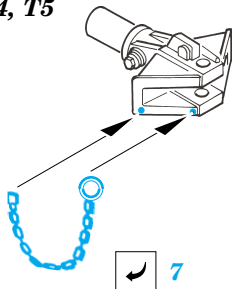

print

ORIGINAL KIT PARTS
PŮVODNÍ DÍLY STAVEBNICE

PHOTO-ETCHED PARTS
LEPTANÉ DÍLY

PARTS TO BE REMOVED
DÍLY K ODSTRANĚNÍ

FILL
TMELIT

T4, T5

REFERENCES:

Ground Power Special Issue, February 2002 - SdKfz251
 Aquadron Signal Publ. #2021 - SdKfz 251
 Ground Power #1/ 1999
 Kit Militär-Modell Journal #6/ 2002