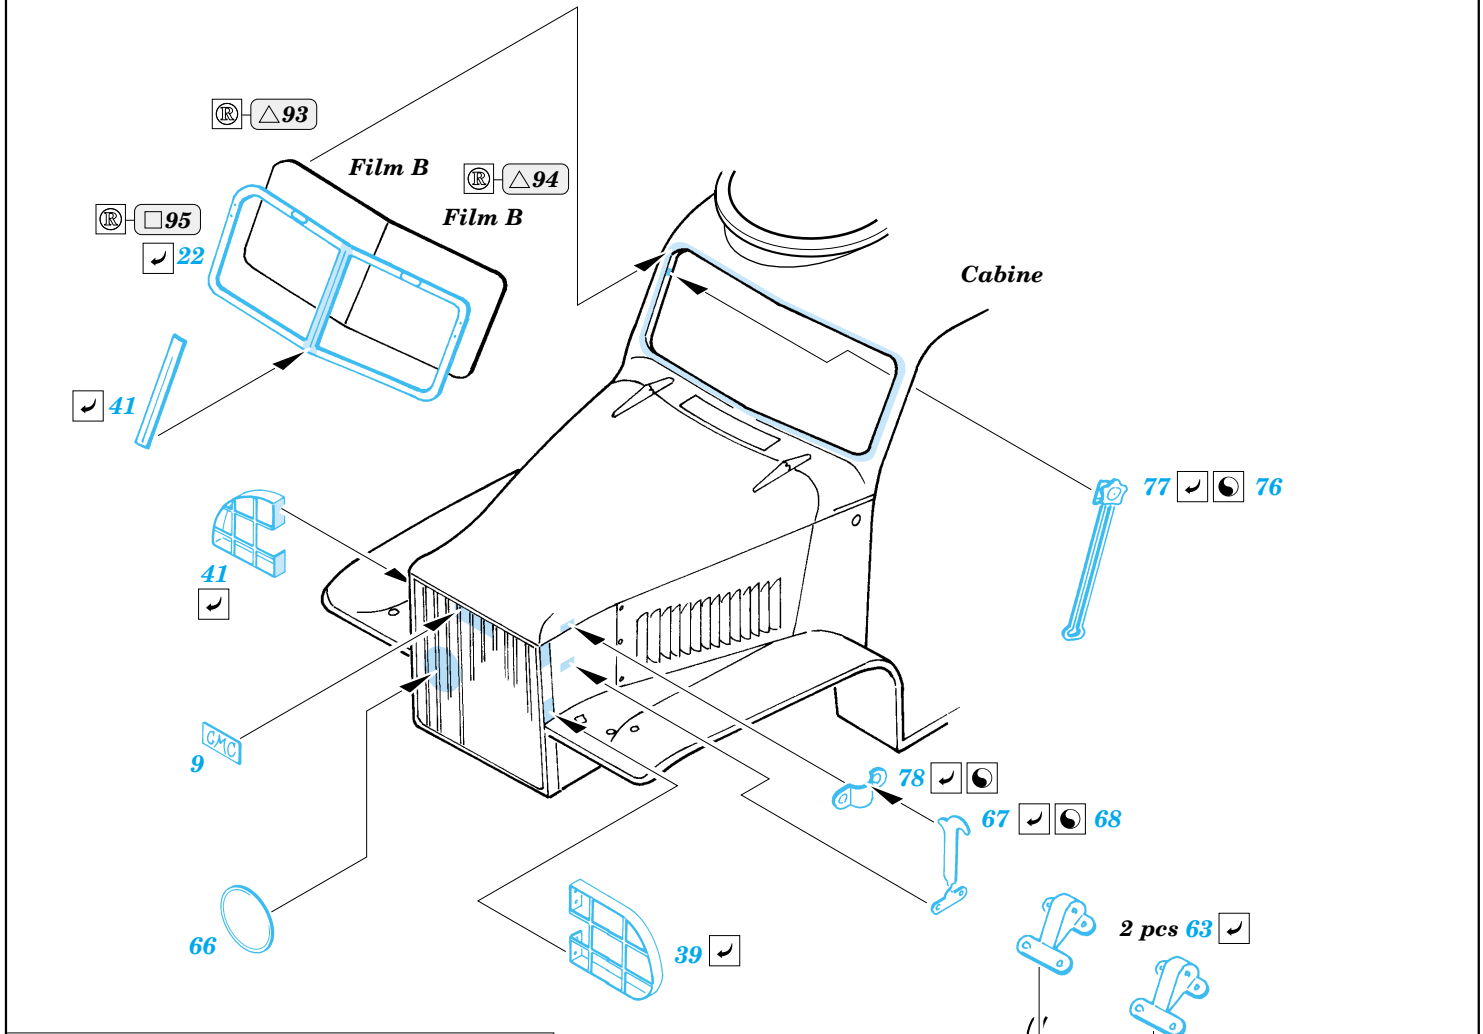

GMC 2 1/2 Ton 6x6 truck

1/35 scale detail set for Italeri kit No.6271 • sada detailů pro model 1/35 Italeri 6271

35 834

- APPLY EXPRESS MASK AND PAINT BEFORE GLUING
POUŽÍT EXPRESS MASK NABARVIT PŘED SLEPENÍM
- SYMMETRICAL ASSEMBLY
SYMETRICKÁ MONTÁŽ
- REMOVE
ODSTRANIT
- GRIND
OBROUSIT
- DRILL HOLE
VRTAT OTVOR
- BEND
OHNOUT
- OPTION
VOLBA
- REPLACE
NAHRADIT

Film

- ORIGINAL KIT PARTS
PŮVODNÍ DÍLY STAVEBNICE
- PHOTO-ETCHED PARTS
LEPTANÉ DÍLY
- PARTS TO BE REMOVED
DÍLY K ODSTRANĚNÍ
- FILL
TMELIT

- 105
- 106

REFERENCES : WWP Spec. Museum Line No.3 - GMC CCKW 352 & 353