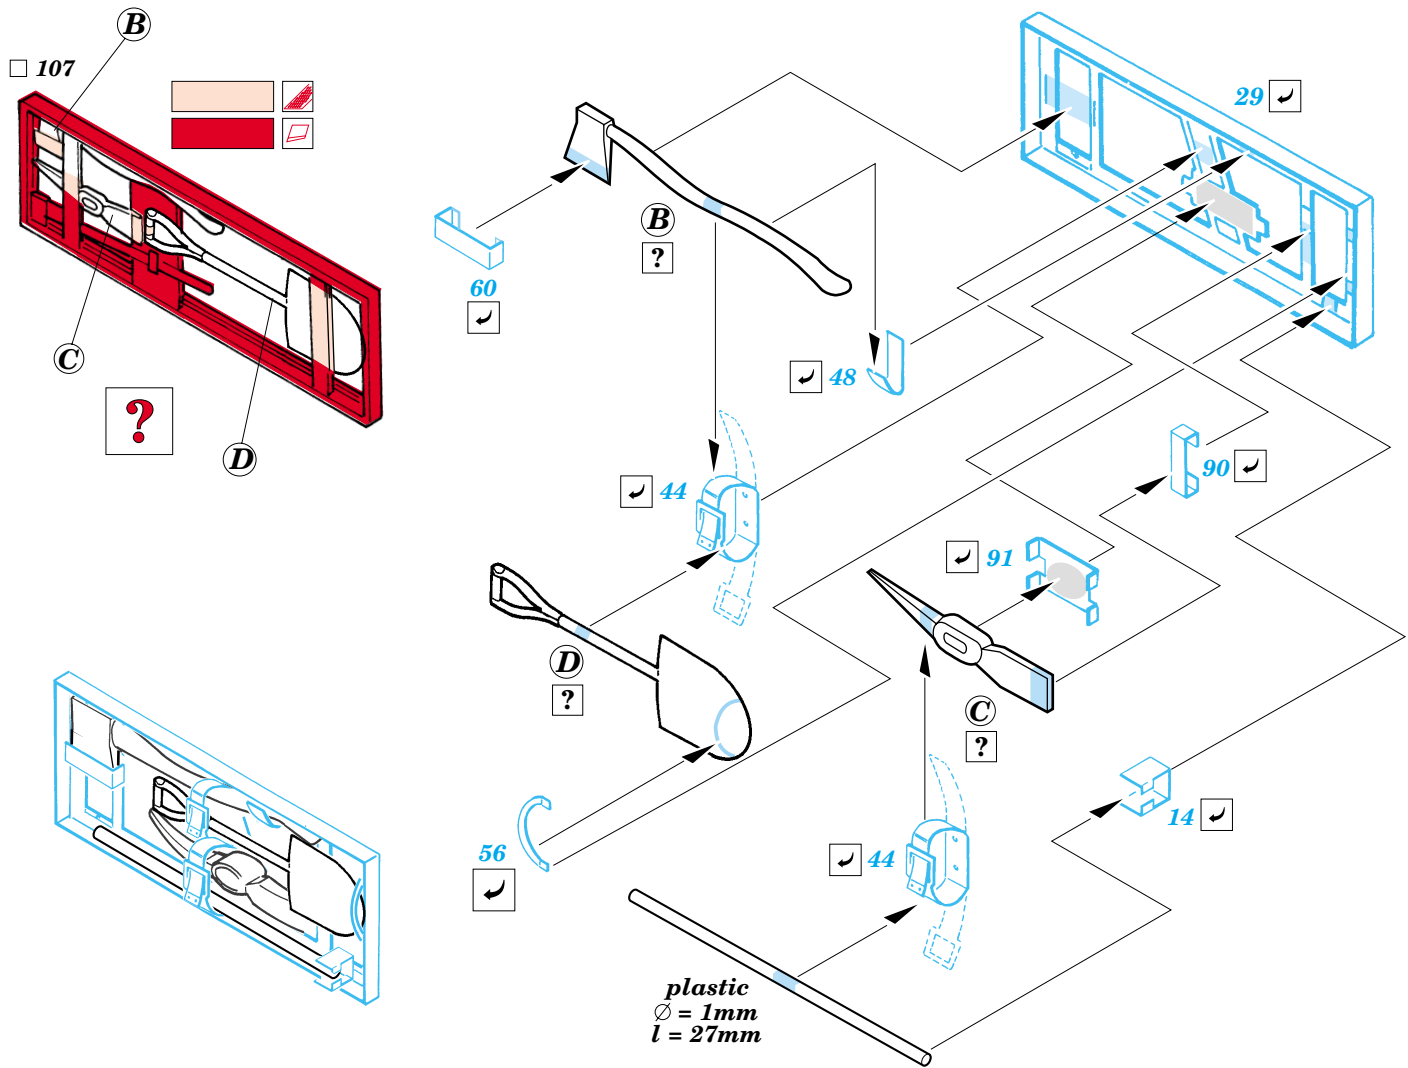

GMC 2 1/2 Ton 6x6 truck

1/35 scale detail set for Italeri kit No.6271 • sada detailů pro model 1/35 Italeri 6271

35 834

- APPLY EXPRESS MASK AND PAINT BEFORE GLUING
POUŽÍT EXPRESS MASK NABARVIT PŘED SLEPENÍM
- SYMMETRICAL ASSEMBLY
SYMETRICKÁ MONTÁŽ
- REMOVE
ODSTRANIT
- GRIND
OBROUSIT
- DRILL HOLE
VRTAT OTVOR
- BEND
OHNOUT
- OPTION
VOLBA
- REPLACE
NAHRADIT

Film

- ORIGINAL KIT PARTS
PŮVODNÍ DÍLY STAVEBNICE
- PHOTO-ETCHED PARTS
LEPTANÉ DÍLY
- PARTS TO BE REMOVED
DÍLY K ODSTRANĚNÍ
- FILL
TMELIT

- 105
- 106

REFERENCES : WWP Spec. Museum Line No.3 - GMC CCKW 352 & 353