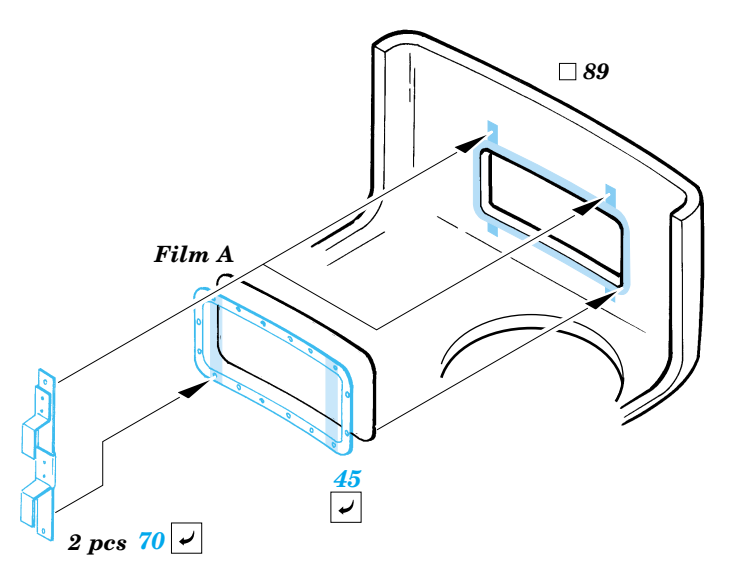

GMC 2 1/2 Ton 6x6 truck

1/35 scale detail set for Italeri kit No.6271 • sada detailů pro model 1/35 Italeri 6271

35 834

- APPLY EXPRESS MASK AND PAINT BEFORE GLUING
POUŽÍT EXPRESS MASK NABARVIT PŘED SLEPENÍM
- SYMMETRICAL ASSEMBLY
SYMETRICKÁ MONTÁŽ
- REMOVE
ODSTRANIT
- GRIND
OBROUSIT
- DRILL HOLE
VRTAT OTVOR
- BEND
OHNOUT
- OPTION
VOLBA
- REPLACE
NAHRADIT

Film

- ORIGINAL KIT PARTS
PŮVODNÍ DÍLY STAVEBNICE
- PHOTO-ETCHED PARTS
LEPTANÉ DÍLY
- PARTS TO BE REMOVED
DÍLY K ODSTRANĚNÍ
- FILL
TMELIT

- 105
- 106

REFERENCES : WWP Spec. Museum Line No.3 - GMC CCKW 352 & 353