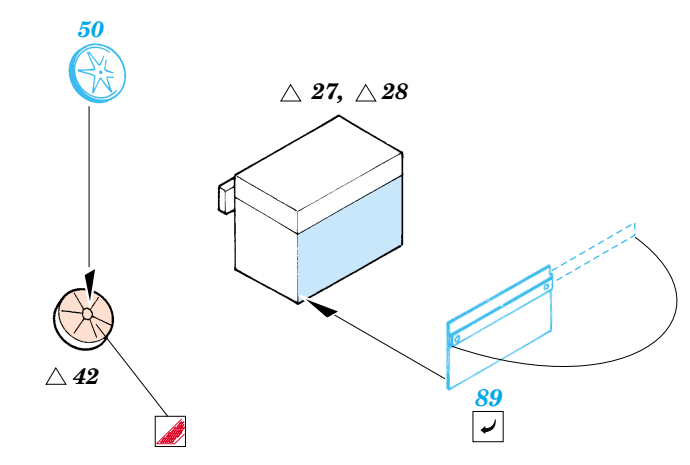

GMC 2 1/2 Ton 6x6 truck

1/35 scale detail set for Italeri kit No.6271 • sada detailů pro model 1/35 Italeri 6271

35 834

- APPLY EXPRESS MASK AND PAINT BEFORE GLUING
POUŽÍT EXPRESS MASK NABARVIT PŘED SLEPENÍM
- SYMMETRICAL ASSEMBLY
SYMETRICKÁ MONTÁŽ
- REMOVE
ODSTRANIT
- GRIND
OBROUSIT
- DRILL HOLE
VRTAT OTVOR
- BEND
OHNOUT
- OPTION
VOLBA
- REPLACE
NAHRADIT

Film

- ORIGINAL KIT PARTS
PŮVODNÍ DÍLY STAVEBNICE
- PHOTO-ETCHED PARTS
LEPTANÉ DÍLY
- PARTS TO BE REMOVED
DÍLY K ODSTRANĚNÍ
- FILL
TMELIT

- 105
- 106

REFERENCES : WWP Spec. Museum Line No.3 - GMC CCKW 352 & 353