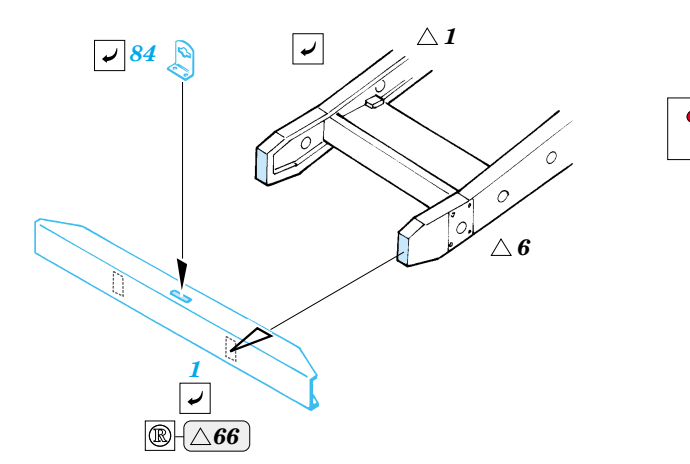

GMC 2 1/2 Ton 6x6 truck

1/35 scale detail set for Italeri kit No.6271 • sada detailů pro model 1/35 Italeri 6271

35 834

- APPLY EXPRESS MASK AND PAINT BEFORE GLUING
POUŽÍT EXPRESS MASK NABARVIT PŘED SLEPENÍM
- SYMMETRICAL ASSEMBLY
SYMETRICKÁ MONTÁŽ
- REMOVE
ODSTRANIT
- GRIND
OBROUSIT
- DRILL HOLE
VRTAT OTVOR
- BEND
OHNOUT
- OPTION
VOLBA
- REPLACE
NAHRADIT

Film

- ORIGINAL KIT PARTS
PŮVODNÍ DÍLY STAVEBNICE
- PHOTO-ETCHED PARTS
LEPTANÉ DÍLY
- PARTS TO BE REMOVED
DÍLY K ODSTRANĚNÍ
- FILL
TMELIT

- 105
- 106

REFERENCES : WWP Spec. Museum Line No.3 - GMC CCKW 352 & 353