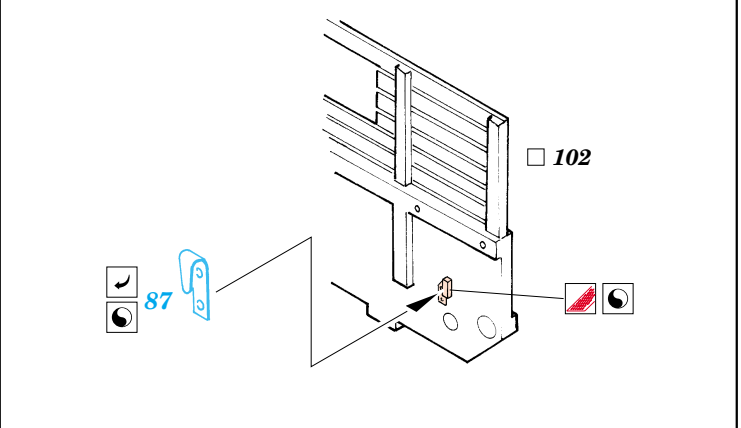

GMC 2 1/2 Ton 6x6 truck

1/35 scale detail set for Italeri kit No.6271 • sada detailů pro model 1/35 Italeri 6271

35 834

- APPLY EXPRESS MASK AND PAINT BEFORE GLUING
POUŽÍT EXPRESS MASK NABARVIT PŘED SLEPENÍM
- SYMMETRICAL ASSEMBLY
SYMETRICKÁ MONTÁŽ
- REMOVE
ODSTRANIT
- GRIND
OBROUSIT
- DRILL HOLE
VRTAT OTVOR
- BEND
OHNOUT
- OPTION
VOLBA
- REPLACE
NAHRADIT

Film

- ORIGINAL KIT PARTS
PŮVODNÍ DÍLY STAVEBNICE
- PHOTO-ETCHED PARTS
LEPTANÉ DÍLY
- PARTS TO BE REMOVED
DÍLY K ODSTRANĚNÍ
- FILL
TMELIT

- 105
- 106

REFERENCES : WWP Spec. Museum Line No.3 - GMC CCKW 352 & 353