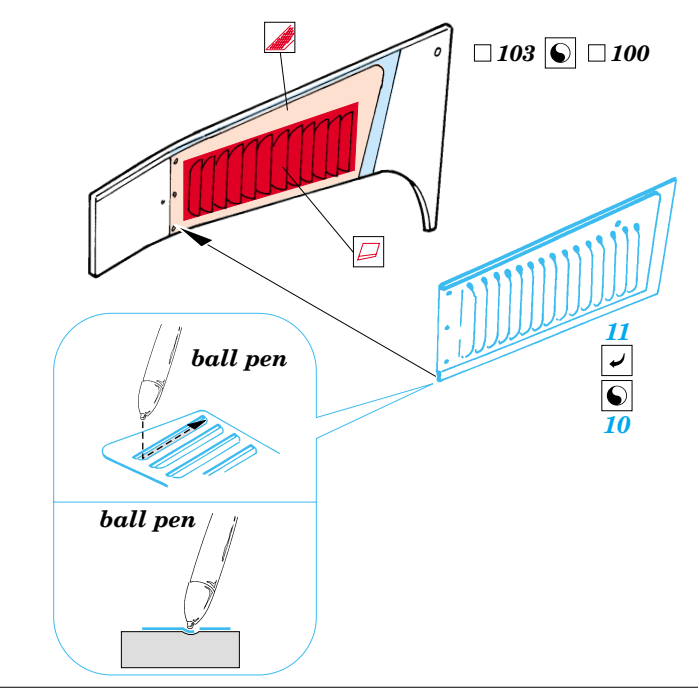

GMC 2 1/2 Ton 6x6 truck

1/35 scale detail set for Italeri kit No.6271 • sada detailů pro model 1/35 Italeri 6271

35 834

- APPLY EXPRESS MASK AND PAINT BEFORE GLUING
POUŽÍT EXPRESS MASK NABARVIT PŘED SLEPENÍM
- SYMMETRICAL ASSEMBLY
SYMETRICKÁ MONTÁŽ
- REMOVE
ODSTRANIT
- GRIND
OBROUSIT
- DRILL HOLE
VRTAT OTVOR
- BEND
OHNOUT
- OPTION
VOLBA
- REPLACE
NAHRADIT

Film

- ORIGINAL KIT PARTS
PŮVODNÍ DÍLY STAVEBNICE
- PHOTO-ETCHED PARTS
LEPTANÉ DÍLY
- PARTS TO BE REMOVED
DÍLY K ODSTRANĚNÍ
- FILL
TMELIT

- 105
- 106

REFERENCES : WWP Spec. Museum Line No.3 - GMC CCKW 352 & 353