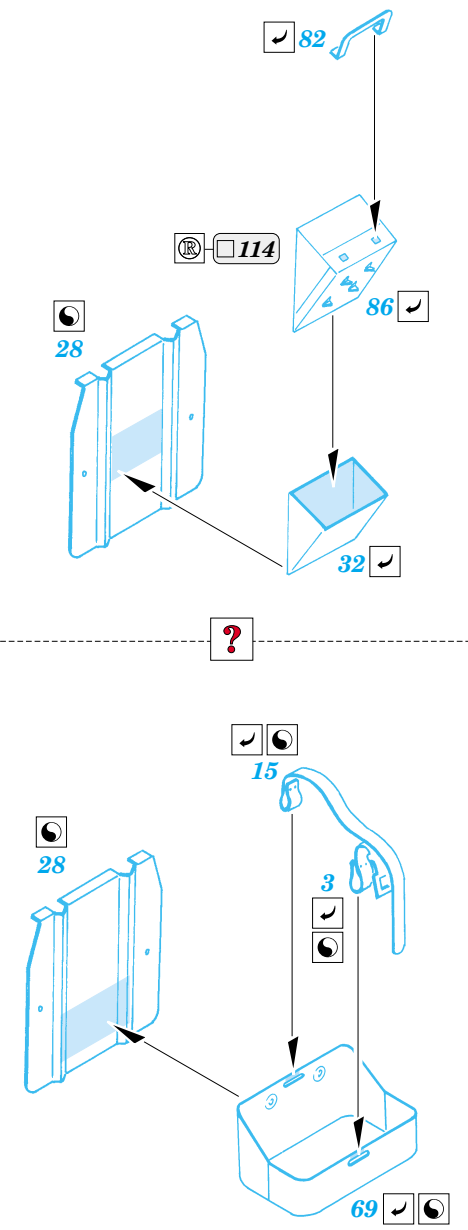

GMC 2 1/2 Ton 6x6 truck

1/35 scale detail set for Italeri kit No.6271 • sada detailů pro model 1/35 Italeri 6271

35 834

- APPLY EXPRESS MASK AND PAINT BEFORE GLUING
POUŽÍT EXPRESS MASK NABARVIT PŘED SLEPENÍM
- SYMMETRICAL ASSEMBLY
SYMETRICKÁ MONTÁŽ
- REMOVE
ODSTRANIT
- GRIND
OBROUSIT
- DRILL HOLE
VRTAT OTVOR
- BEND
OHNOUT
- OPTION
VOLBA
- REPLACE
NAHRADIT

Film

- ORIGINAL KIT PARTS
PŮVODNÍ DÍLY STAVEBNICE
- PHOTO-ETCHED PARTS
LEPTANÉ DÍLY
- PARTS TO BE REMOVED
DÍLY K ODSTRANĚNÍ
- FILL
TMELIT

- 105
- 106

REFERENCES : WWP Spec. Museum Line No.3 - GMC CCKW 352 & 353