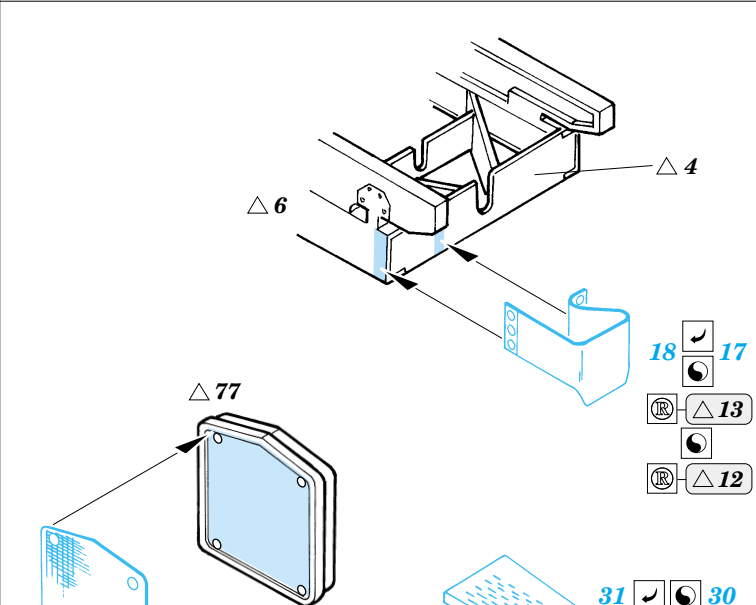

GMC 2 1/2 Ton 6x6 truck

1/35 scale detail set for Italeri kit No.6271 • sada detailů pro model 1/35 Italeri 6271

35 834

- APPLY EXPRESS MASK AND PAINT BEFORE GLUING
POUŽÍT EXPRESS MASK NABARVIT PŘED SLEPENÍM
- SYMMETRICAL ASSEMBLY
SYMETRICKÁ MONTÁŽ
- REMOVE
ODSTRANIT
- GRIND
OBROUSIT
- DRILL HOLE
VRTAT OTVOR
- BEND
OHNOUT
- OPTION
VOLBA
- REPLACE
NAHRADIT

Film

- ORIGINAL KIT PARTS
PŮVODNÍ DÍLY STAVEBNICE
- PHOTO-ETCHED PARTS
LEPTANÉ DÍLY
- PARTS TO BE REMOVED
DÍLY K ODSTRANĚNÍ
- FILL
TMELIT

- 105
- 106

REFERENCES : WWP Spec. Museum Line No.3 - GMC CCKW 352 & 353