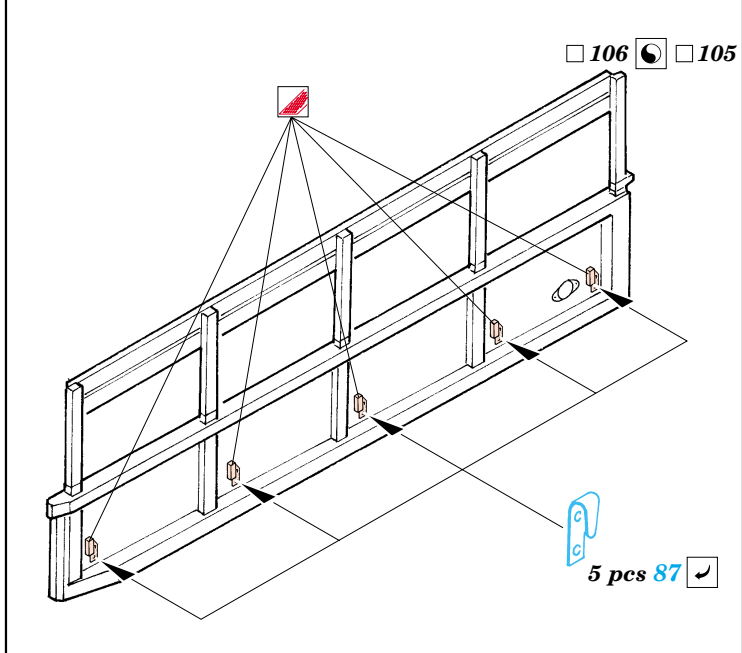

GMC 2 1/2 Ton 6x6 truck

1/35 scale detail set for Italeri kit No.6271 • sada detailů pro model 1/35 Italeri 6271

35 834

- APPLY EXPRESS MASK AND PAINT BEFORE GLUING
POUŽÍT EXPRESS MASK NABARVIT PŘED SLEPENÍM
- SYMMETRICAL ASSEMBLY
SYMETRICKÁ MONTÁŽ
- REMOVE
ODSTRANIT
- GRIND
OBROUSIT
- DRILL HOLE
VRTAT OTVOR
- BEND
OHNOUT
- OPTION
VOLBA
- REPLACE
NAHRADIT

Film

- ORIGINAL KIT PARTS
PŮVODNÍ DÍLY STAVEBNICE
- PHOTO-ETCHED PARTS
LEPTANÉ DÍLY
- PARTS TO BE REMOVED
DÍLY K ODSTRANĚNÍ
- FILL
TMELIT

- 105
- 106

REFERENCES : WWP Spec. Museum Line No.3 - GMC CCKW 352 & 353