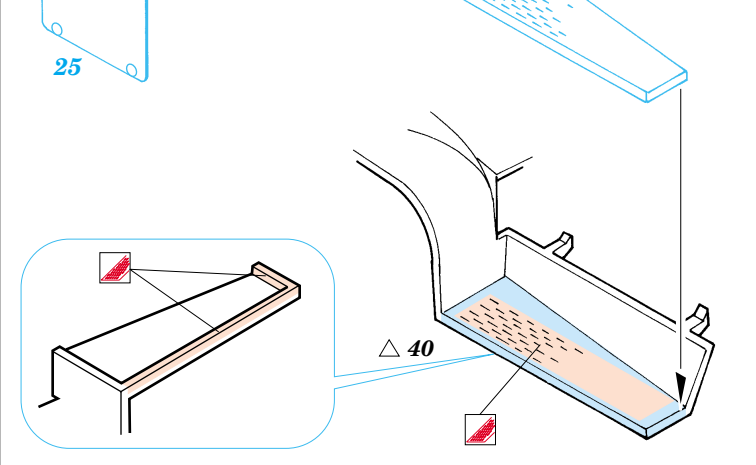

GMC 2 1/2 Ton 6x6 truck

1/35 scale detail set for Italeri kit No.6271 • sada detailů pro model 1/35 Italeri 6271

35 834

- APPLY EXPRESS MASK AND PAINT BEFORE GLUING
POUŽÍT EXPRESS MASK NABARVIT PŘED SLEPENÍM
- SYMMETRICAL ASSEMBLY
SYMETRICKÁ MONTÁŽ
- REMOVE
ODSTRANIT
- GRIND
OBROUSIT
- DRILL HOLE
VRTAT OTVOR
- BEND
OHNOUT
- OPTION
VOLBA
- REPLACE
NAHRADIT

Film

- ORIGINAL KIT PARTS
PŮVODNÍ DÍLY STAVEBNICE
- PHOTO-ETCHED PARTS
LEPTANÉ DÍLY
- PARTS TO BE REMOVED
DÍLY K ODSTRANĚNÍ
- FILL
TMELIT

- 105
- 106

REFERENCES : WWP Spec. Museum Line No.3 - GMC CCKW 352 & 353