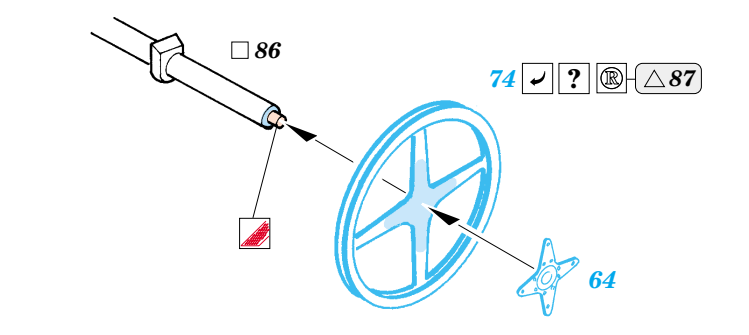

GMC 2 1/2 Ton 6x6 truck

1/35 scale detail set for Italeri kit No.6271 • sada detailů pro model 1/35 Italeri 6271

35 834

- APPLY EXPRESS MASK AND PAINT BEFORE GLUING
POUŽÍT EXPRESS MASK NABARVIT PŘED SLEPENÍM
- SYMMETRICAL ASSEMBLY
SYMETRICKÁ MONTÁŽ
- REMOVE
ODSTRANIT
- GRIND
OBROUSIT
- DRILL HOLE
VRTAT OTVOR
- BEND
OHNOUT
- OPTION
VOLBA
- REPLACE
NAHRADIT

Film

- ORIGINAL KIT PARTS
PŮVODNÍ DÍLY STAVEBNICE
- PHOTO-ETCHED PARTS
LEPTANÉ DÍLY
- PARTS TO BE REMOVED
DÍLY K ODSTRANĚNÍ
- FILL
TMELIT

- 105
- 106

REFERENCES : WWP Spec. Museum Line No.3 - GMC CCKW 352 & 353