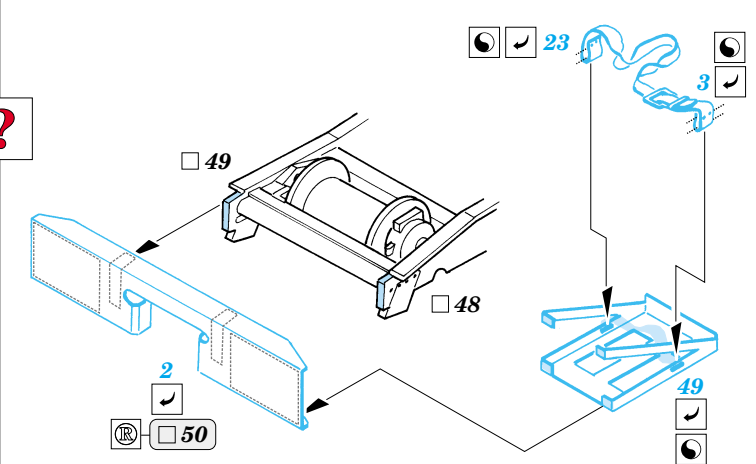

GMC 2 1/2 Ton 6x6 truck

1/35 scale detail set for Italeri kit No.6271 • sada detailů pro model 1/35 Italeri 6271

35 834

- APPLY EXPRESS MASK AND PAINT BEFORE GLUING
POUŽÍT EXPRESS MASK NABARVIT PŘED SLEPENÍM
- SYMMETRICAL ASSEMBLY
SYMETRICKÁ MONTÁŽ
- REMOVE
ODSTRANIT
- GRIND
OBROUSIT
- DRILL HOLE
VRTAT OTVOR
- BEND
OHNOUT
- OPTION
VOLBA
- REPLACE
NAHRADIT

Film

- ORIGINAL KIT PARTS
PŮVODNÍ DÍLY STAVEBNICE
- PHOTO-ETCHED PARTS
LEPTANÉ DÍLY
- PARTS TO BE REMOVED
DÍLY K ODSTRANĚNÍ
- FILL
TMELIT

- 105
- 106

REFERENCES : WWP Spec. Museum Line No.3 - GMC CCKW 352 & 353