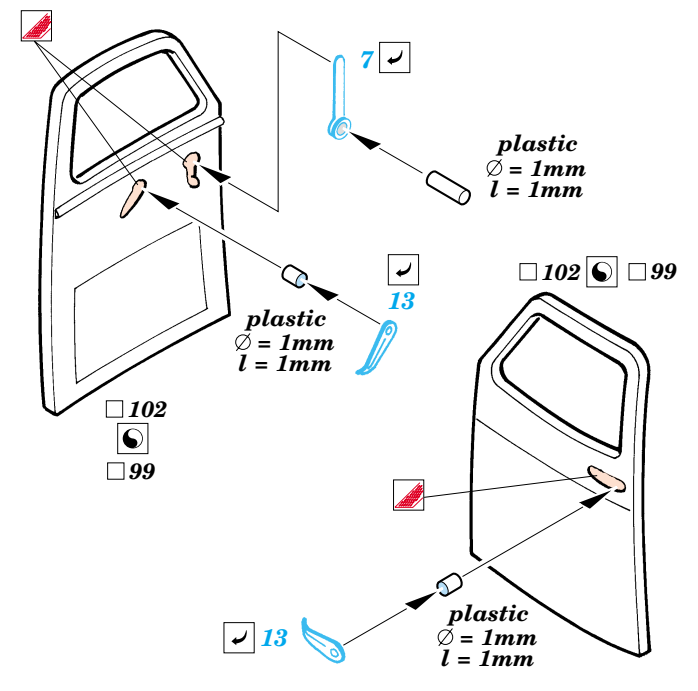

GMC 2 1/2 Ton 6x6 truck

1/35 scale detail set for Italeri kit No.6271 • sada detailů pro model 1/35 Italeri 6271

35 834

- APPLY EXPRESS MASK AND PAINT BEFORE GLUING
POUŽÍT EXPRESS MASK NABARVIT PŘED SLEPENÍM
- SYMMETRICAL ASSEMBLY
SYMETRICKÁ MONTÁŽ
- REMOVE
ODSTRANIT
- GRIND
OBROUSIT
- DRILL HOLE
VRTAT OTVOR
- BEND
OHNOUT
- OPTION
VOLBA
- REPLACE
NAHRADIT

Film

- ORIGINAL KIT PARTS
PŮVODNÍ DÍLY STAVEBNICE
- PHOTO-ETCHED PARTS
LEPTANÉ DÍLY
- PARTS TO BE REMOVED
DÍLY K ODSTRANĚNÍ
- FILL
TMELIT

- 105
- 106

REFERENCES : WWP Spec. Museum Line No.3 - GMC CCKW 352 & 353