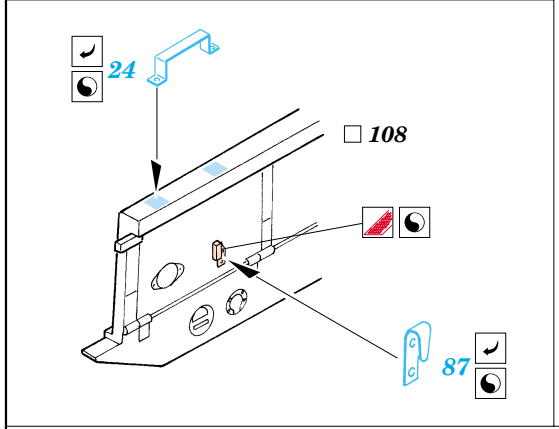

GMC 2 1/2 Ton 6x6 truck

1/35 scale detail set for Italeri kit No.6271 • sada detailů pro model 1/35 Italeri 6271

35 834

- APPLY EXPRESS MASK AND PAINT BEFORE GLUING
POUŽÍT EXPRESS MASK NABARVIT PŘED SLEPENÍM
- SYMMETRICAL ASSEMBLY
SYMETRICKÁ MONTÁŽ
- REMOVE
ODSTRANIT
- GRIND
OBROUSIT
- DRILL HOLE
VRTAT OTVOR
- BEND
OHNOUT
- OPTION
VOLBA
- REPLACE
NAHRADIT

Film

- ORIGINAL KIT PARTS
PŮVODNÍ DÍLY STAVEBNICE
- PHOTO-ETCHED PARTS
LEPTANÉ DÍLY
- PARTS TO BE REMOVED
DÍLY K ODSTRANĚNÍ
- FILL
TMELIT

- 105
- 106

REFERENCES : WWP Spec. Museum Line No.3 - GMC CCKW 352 & 353