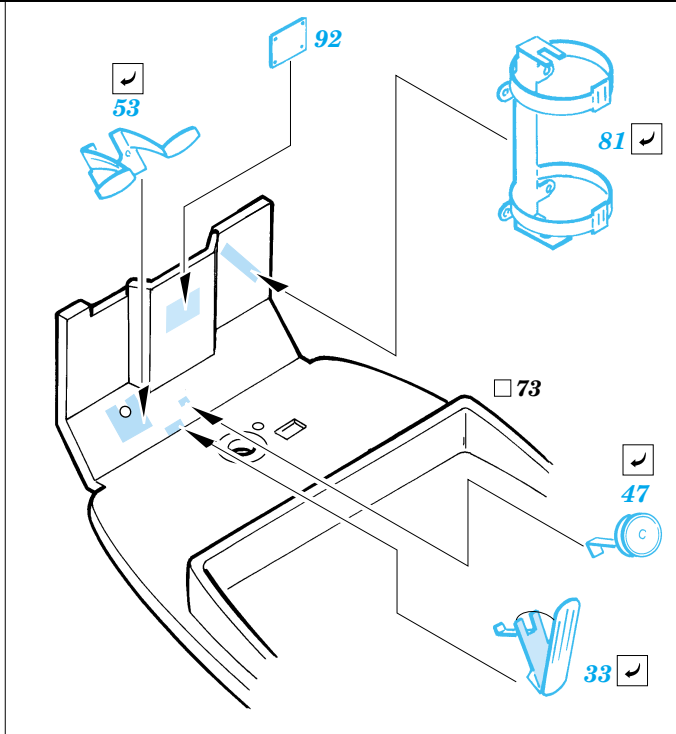

GMC 2 1/2 Ton 6x6 truck

1/35 scale detail set for Italeri kit No.6271 • sada detailů pro model 1/35 Italeri 6271

35 834

- APPLY EXPRESS MASK AND PAINT BEFORE GLUING
POUŽÍT EXPRESS MASK NABARVIT PŘED SLEPENÍM
- SYMMETRICAL ASSEMBLY
SYMETRICKÁ MONTÁŽ
- REMOVE
ODSTRANIT
- GRIND
OBROUSIT
- DRILL HOLE
VRTAT OTVOR
- BEND
OHNOUT
- OPTION
VOLBA
- REPLACE
NAHRADIT

Film

- ORIGINAL KIT PARTS
PŮVODNÍ DÍLY STAVEBNICE
- PHOTO-ETCHED PARTS
LEPTANÉ DÍLY
- PARTS TO BE REMOVED
DÍLY K ODSTRANĚNÍ
- FILL
TMELIT

- 105
- 106

REFERENCES : WWP Spec. Museum Line No.3 - GMC CCKW 352 & 353