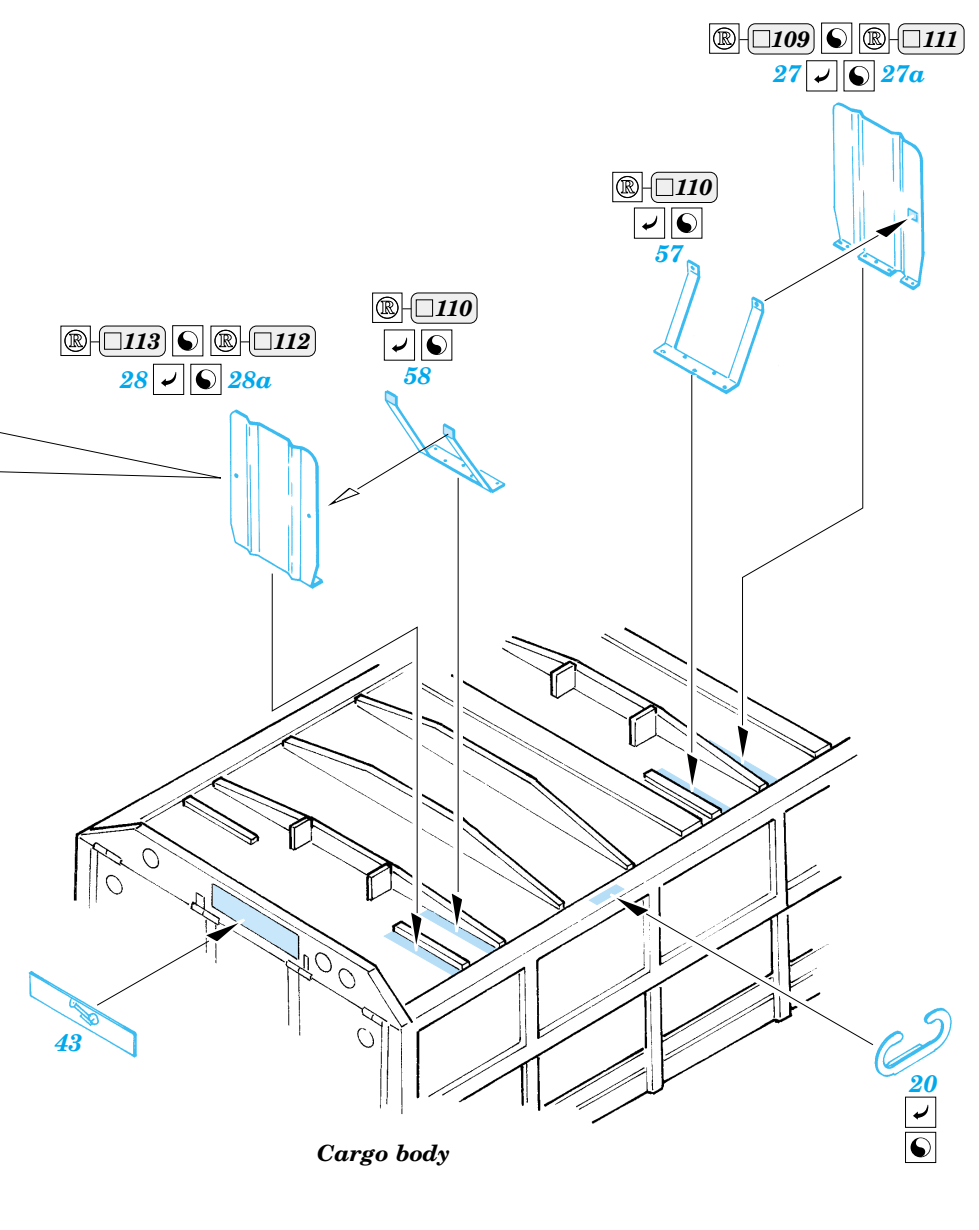

GMC 2 1/2 Ton 6x6 truck

1/35 scale detail set for Italeri kit No.6271 • sada detailů pro model 1/35 Italeri 6271

35 834

- APPLY EXPRESS MASK AND PAINT BEFORE GLUING
POUŽÍT EXPRESS MASK NABARVIT PŘED SLEPENÍM
- SYMMETRICAL ASSEMBLY
SYMETRICKÁ MONTÁŽ
- REMOVE
ODSTRANIT
- GRIND
OBROUSIT
- DRILL HOLE
VRTAT OTVOR
- BEND
OHNOUT
- OPTION
VOLBA
- REPLACE
NAHRADIT

Film

- ORIGINAL KIT PARTS
PŮVODNÍ DÍLY STAVEBNICE
- PHOTO-ETCHED PARTS
LEPTANÉ DÍLY
- PARTS TO BE REMOVED
DÍLY K ODSTRANĚNÍ
- FILL
TMELIT

- 105
- 106

REFERENCES : WWP Spec. Museum Line No.3 - GMC CCKW 352 & 353