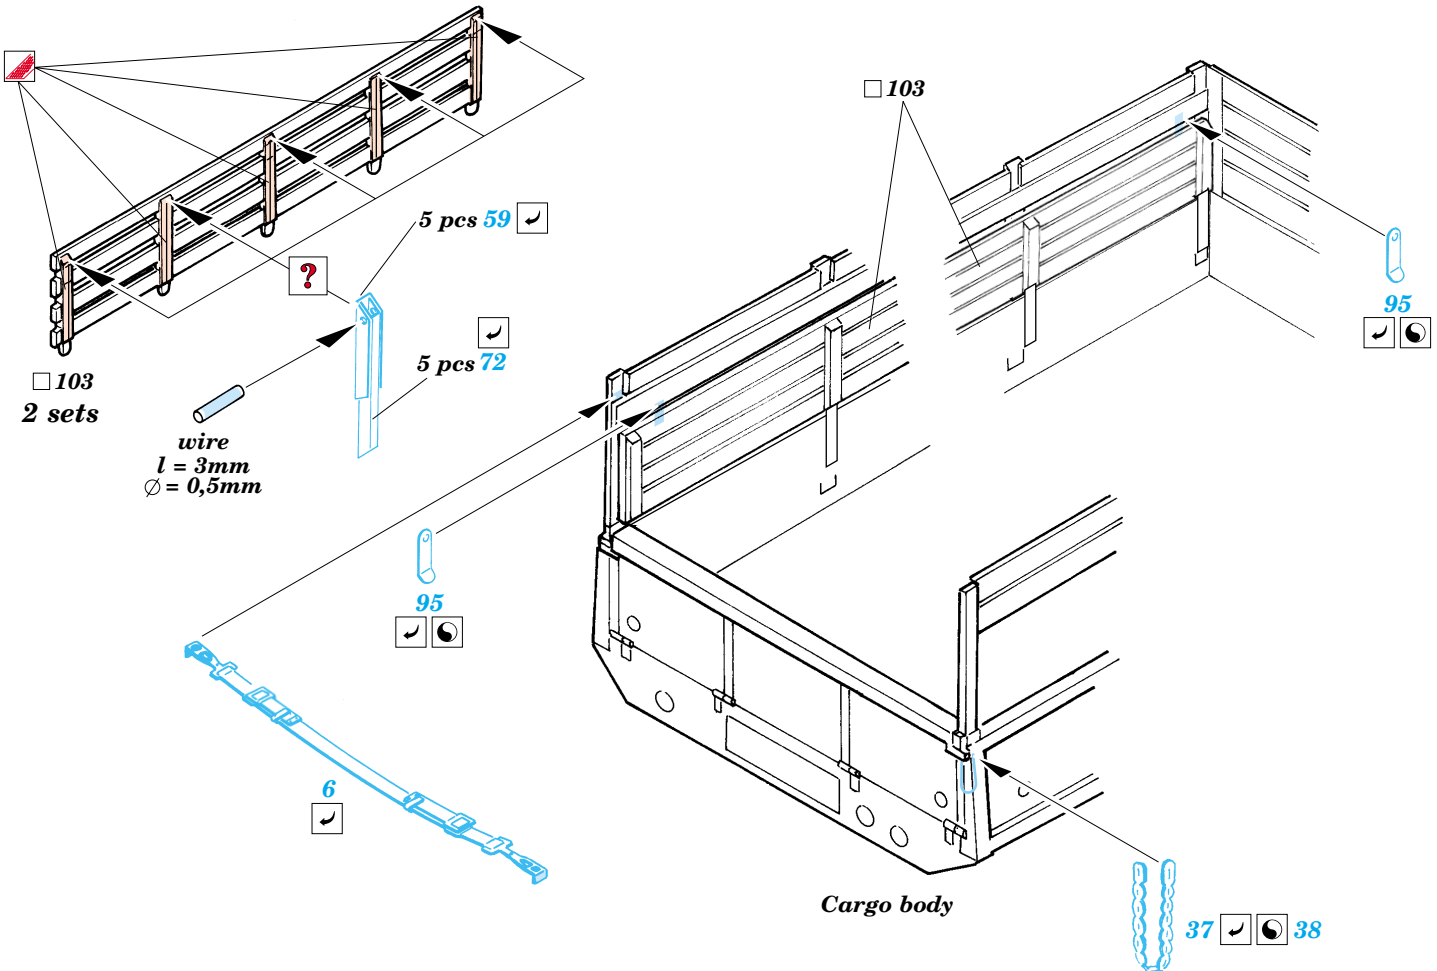

GMC 2 1/2 Ton 6x6 truck

1/35 scale detail set for Italeri kit No.6271 • sada detailů pro model 1/35 Italeri 6271

35 834

- APPLY EXPRESS MASK AND PAINT BEFORE GLUING
POUŽÍT EXPRESS MASK NABARVIT PŘED SLEPENÍM
- SYMMETRICAL ASSEMBLY
SYMETRICKÁ MONTÁŽ
- REMOVE
ODSTRANIT
- GRIND
OBROUSIT
- DRILL HOLE
VRTAT OTVOR
- BEND
OHNOUT
- OPTION
VOLBA
- REPLACE
NAHRADIT

Film

- ORIGINAL KIT PARTS
PŮVODNÍ DÍLY STAVEBNICE
- PHOTO-ETCHED PARTS
LEPTANÉ DÍLY
- PARTS TO BE REMOVED
DÍLY K ODSTRANĚNÍ
- FILL
TMELIT

- 105
- 106

REFERENCES : WWP Spec. Museum Line No.3 - GMC CCKW 352 & 353