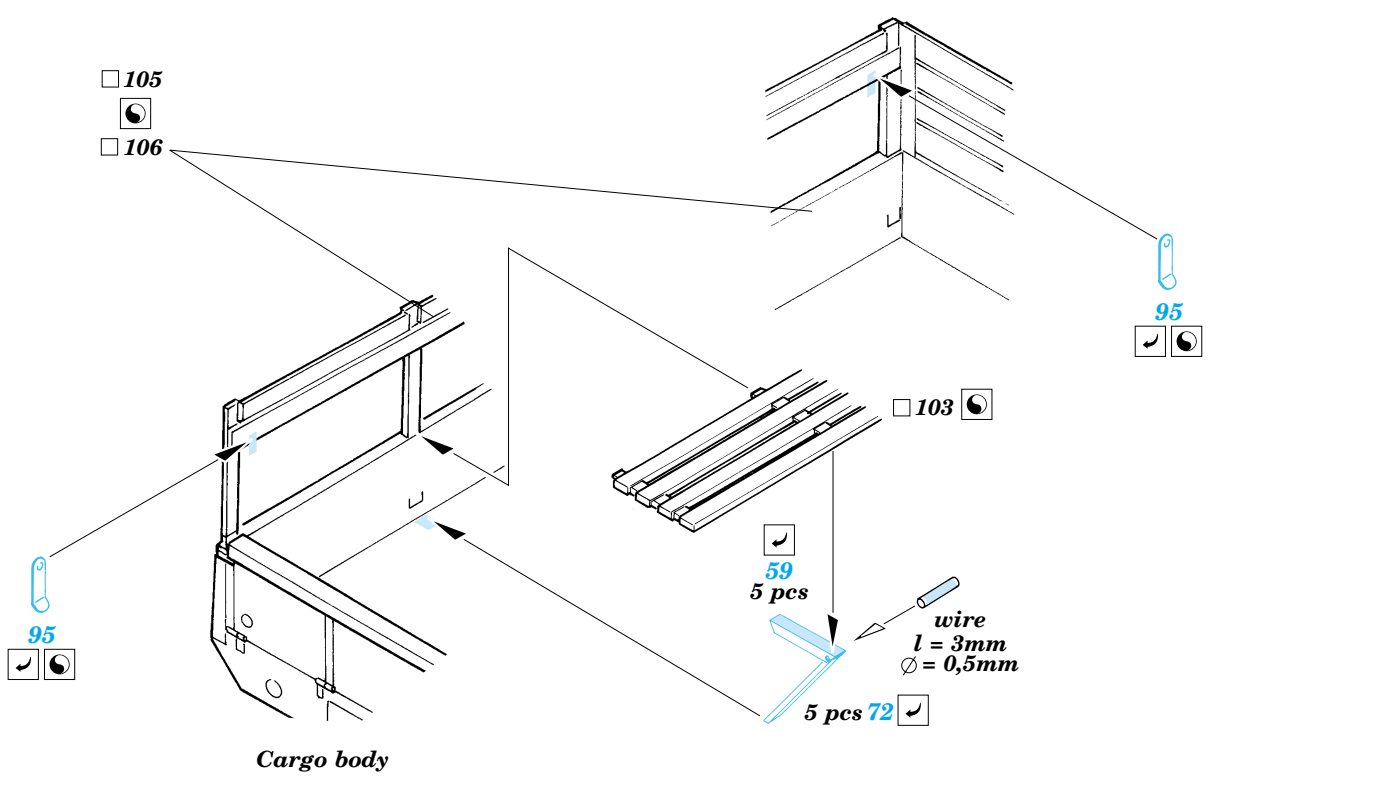

GMC 2 1/2 Ton 6x6 truck

1/35 scale detail set for Italeri kit No.6271 • sada detailů pro model 1/35 Italeri 6271

35 834

- APPLY EXPRESS MASK AND PAINT BEFORE GLUING
POUŽÍT EXPRESS MASK NABARVIT PŘED SLEPENÍM
- SYMMETRICAL ASSEMBLY
SYMETRICKÁ MONTÁŽ
- REMOVE
ODSTRANIT
- GRIND
OBROUSIT
- DRILL HOLE
VRTAT OTVOR
- BEND
OHNOUT
- OPTION
VOLBA
- REPLACE
NAHRADIT

Film

- ORIGINAL KIT PARTS
PŮVODNÍ DÍLY STAVEBNICE
- PHOTO-ETCHED PARTS
LEPTANÉ DÍLY
- PARTS TO BE REMOVED
DÍLY K ODSTRANĚNÍ
- FILL
TMELIT

- 105
- 106

REFERENCES : WWP Spec. Museum Line No.3 - GMC CCKW 352 & 353