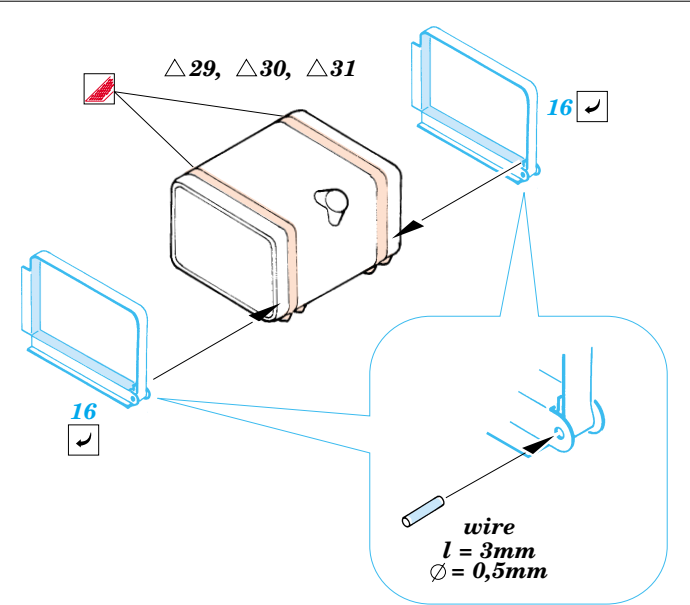

GMC 2 1/2 Ton 6x6 truck

1/35 scale detail set for Italeri kit No.6271 • sada detailů pro model 1/35 Italeri 6271

35 834

- APPLY EXPRESS MASK AND PAINT BEFORE GLUING
POUŽÍT EXPRESS MASK NABARVIT PŘED SLEPENÍM
- SYMMETRICAL ASSEMBLY
SYMETRICKÁ MONTÁŽ
- REMOVE
ODSTRANIT
- GRIND
OBROUSIT
- DRILL HOLE
VRTAT OTVOR
- BEND
OHNOUT
- OPTION
VOLBA
- REPLACE
NAHRADIT

Film

- ORIGINAL KIT PARTS
PŮVODNÍ DÍLY STAVEBNICE
- PHOTO-ETCHED PARTS
LEPTANÉ DÍLY
- PARTS TO BE REMOVED
DÍLY K ODSTRANĚNÍ
- FILL
TMELIT

- 105
- 106

REFERENCES : WWP Spec. Museum Line No.3 - GMC CCKW 352 & 353