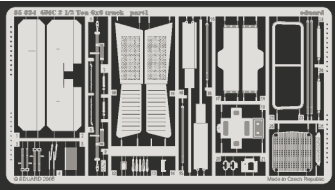

GMC 2 1/2 Ton 6x6 truck

1/35 scale detail set for Italeri kit No.6271 • sada detailů pro model 1/35 Italeri 6271

35 834

- APPLY EXPRESS MASK AND PAINT BEFORE GLUING
POUŽÍT EXPRESS MASK NABARVIT PŘED SLEPENÍM
- SYMMETRICAL ASSEMBLY
SYMETRICKÁ MONTÁŽ
- REMOVE
ODSTRANIT
- GRIND
OBROUSIT
- DRILL HOLE
VRTAT OTVOR
- BEND
OHNOUT
- OPTION
VOLBA
- REPLACE
NAHRADIT

Film

- ORIGINAL KIT PARTS
PŮVODNÍ DÍLY STAVEBNICE
- PHOTO-ETCHED PARTS
LEPTANÉ DÍLY
- PARTS TO BE REMOVED
DÍLY K ODSTRANĚNÍ
- FILL
TMELIT

- 105
- 106

REFERENCES : WWP Spec. Museum Line No.3 - GMC CCKW 352 & 353