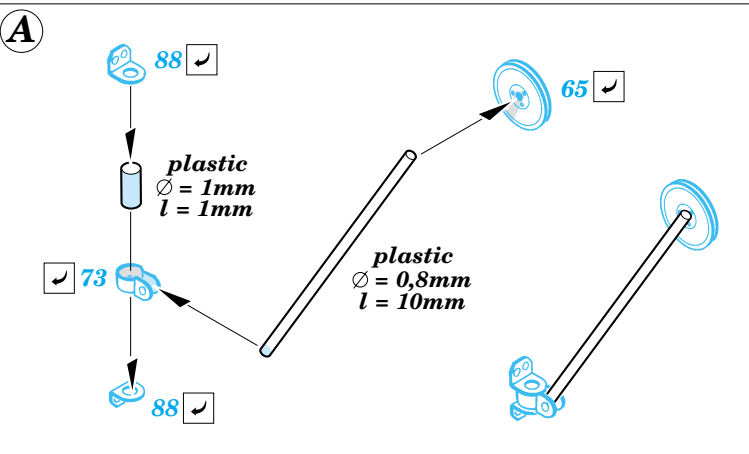

GMC 2 1/2 Ton 6x6 truck

1/35 scale detail set for Italeri kit No.6271 • sada detailů pro model 1/35 Italeri 6271

35 834

- APPLY EXPRESS MASK AND PAINT BEFORE GLUING
POUŽÍT EXPRESS MASK NABARVIT PŘED SLEPENÍM
- SYMMETRICAL ASSEMBLY
SYMETRICKÁ MONTÁŽ
- REMOVE
ODSTRANIT
- GRIND
OBROUSIT
- DRILL HOLE
VRTAT OTVOR
- BEND
OHNOUT
- OPTION
VOLBA
- REPLACE
NAHRADIT

Film

- ORIGINAL KIT PARTS
PŮVODNÍ DÍLY STAVEBNICE
- PHOTO-ETCHED PARTS
LEPTANÉ DÍLY
- PARTS TO BE REMOVED
DÍLY K ODSTRANĚNÍ
- FILL
TMELIT

- 105
- 106

REFERENCES : WWP Spec. Museum Line No.3 - GMC CCKW 352 & 353