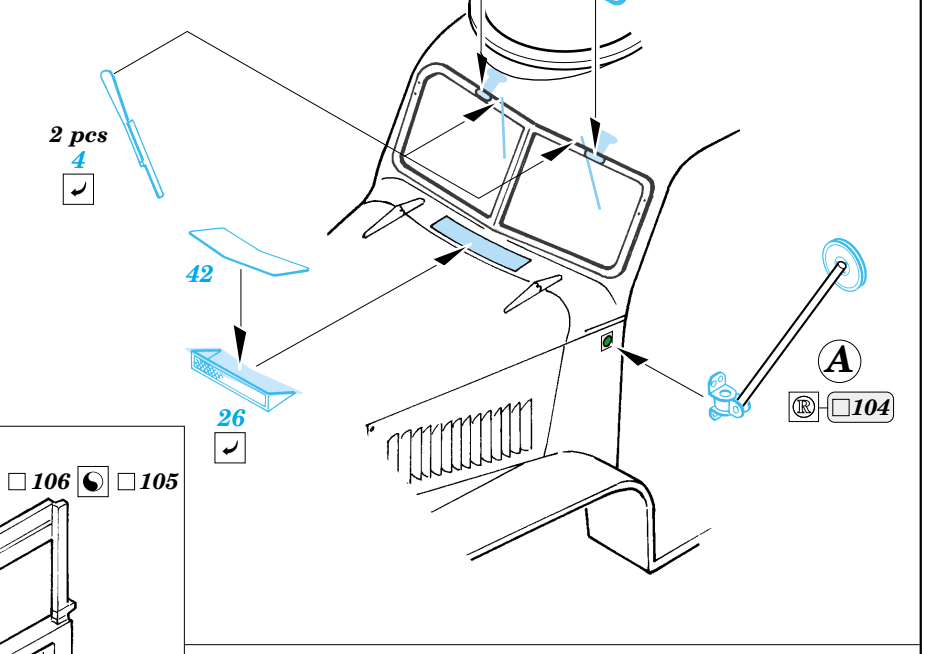

GMC 2 1/2 Ton 6x6 truck

1/35 scale detail set for Italeri kit No.6271 • sada detailů pro model 1/35 Italeri 6271

35 834

- APPLY EXPRESS MASK AND PAINT BEFORE GLUING
POUŽÍT EXPRESS MASK NABARVIT PŘED SLEPENÍM
- SYMMETRICAL ASSEMBLY
SYMETRICKÁ MONTÁŽ
- REMOVE
ODSTRANIT
- GRIND
OBROUSIT
- DRILL HOLE
VRTAT OTVOR
- BEND
OHNOUT
- OPTION
VOLBA
- REPLACE
NAHRADIT

Film

- ORIGINAL KIT PARTS
PŮVODNÍ DÍLY STAVEBNICE
- PHOTO-ETCHED PARTS
LEPTANÉ DÍLY
- PARTS TO BE REMOVED
DÍLY K ODSTRANĚNÍ
- FILL
TMELIT

- 105
- 106

REFERENCES : WWP Spec. Museum Line No.3 - GMC CCKW 352 & 353