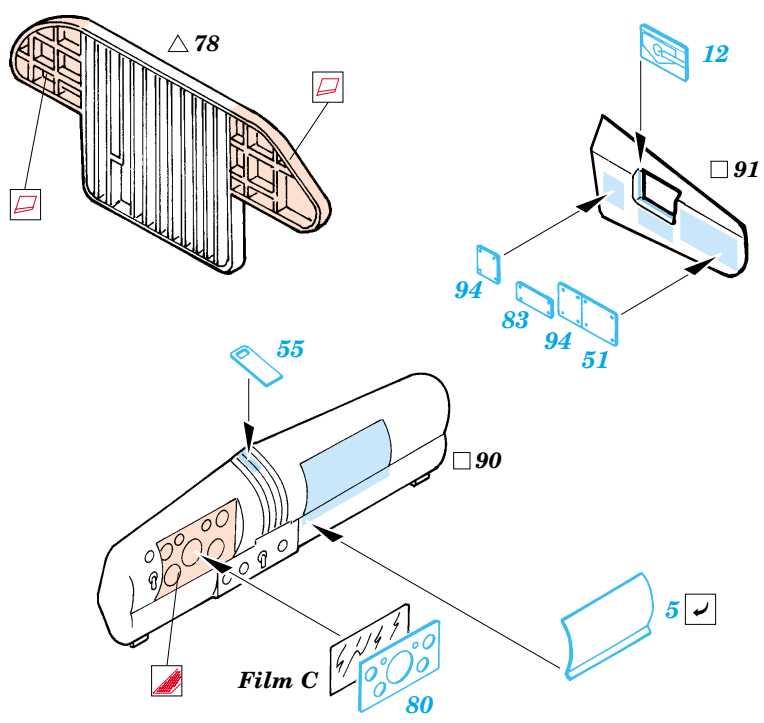

GMC 2 1/2 Ton 6x6 truck

1/35 scale detail set for Italeri kit No.6271 • sada detailů pro model 1/35 Italeri 6271

35 834

- APPLY EXPRESS MASK AND PAINT BEFORE GLUING
POUŽÍT EXPRESS MASK NABARVIT PŘED SLEPENÍM
- SYMMETRICAL ASSEMBLY
SYMETRICKÁ MONTÁŽ
- REMOVE
ODSTRANIT
- GRIND
OBROUSIT
- DRILL HOLE
VRTAT OTVOR
- BEND
OHNOUT
- OPTION
VOLBA
- REPLACE
NAHRADIT

Film

- ORIGINAL KIT PARTS
PŮVODNÍ DÍLY STAVEBNICE
- PHOTO-ETCHED PARTS
LEPTANÉ DÍLY
- PARTS TO BE REMOVED
DÍLY K ODSTRANĚNÍ
- FILL
TMELIT

- 105
- 106

REFERENCES : WWP Spec. Museum Line No.3 - GMC CCKW 352 & 353