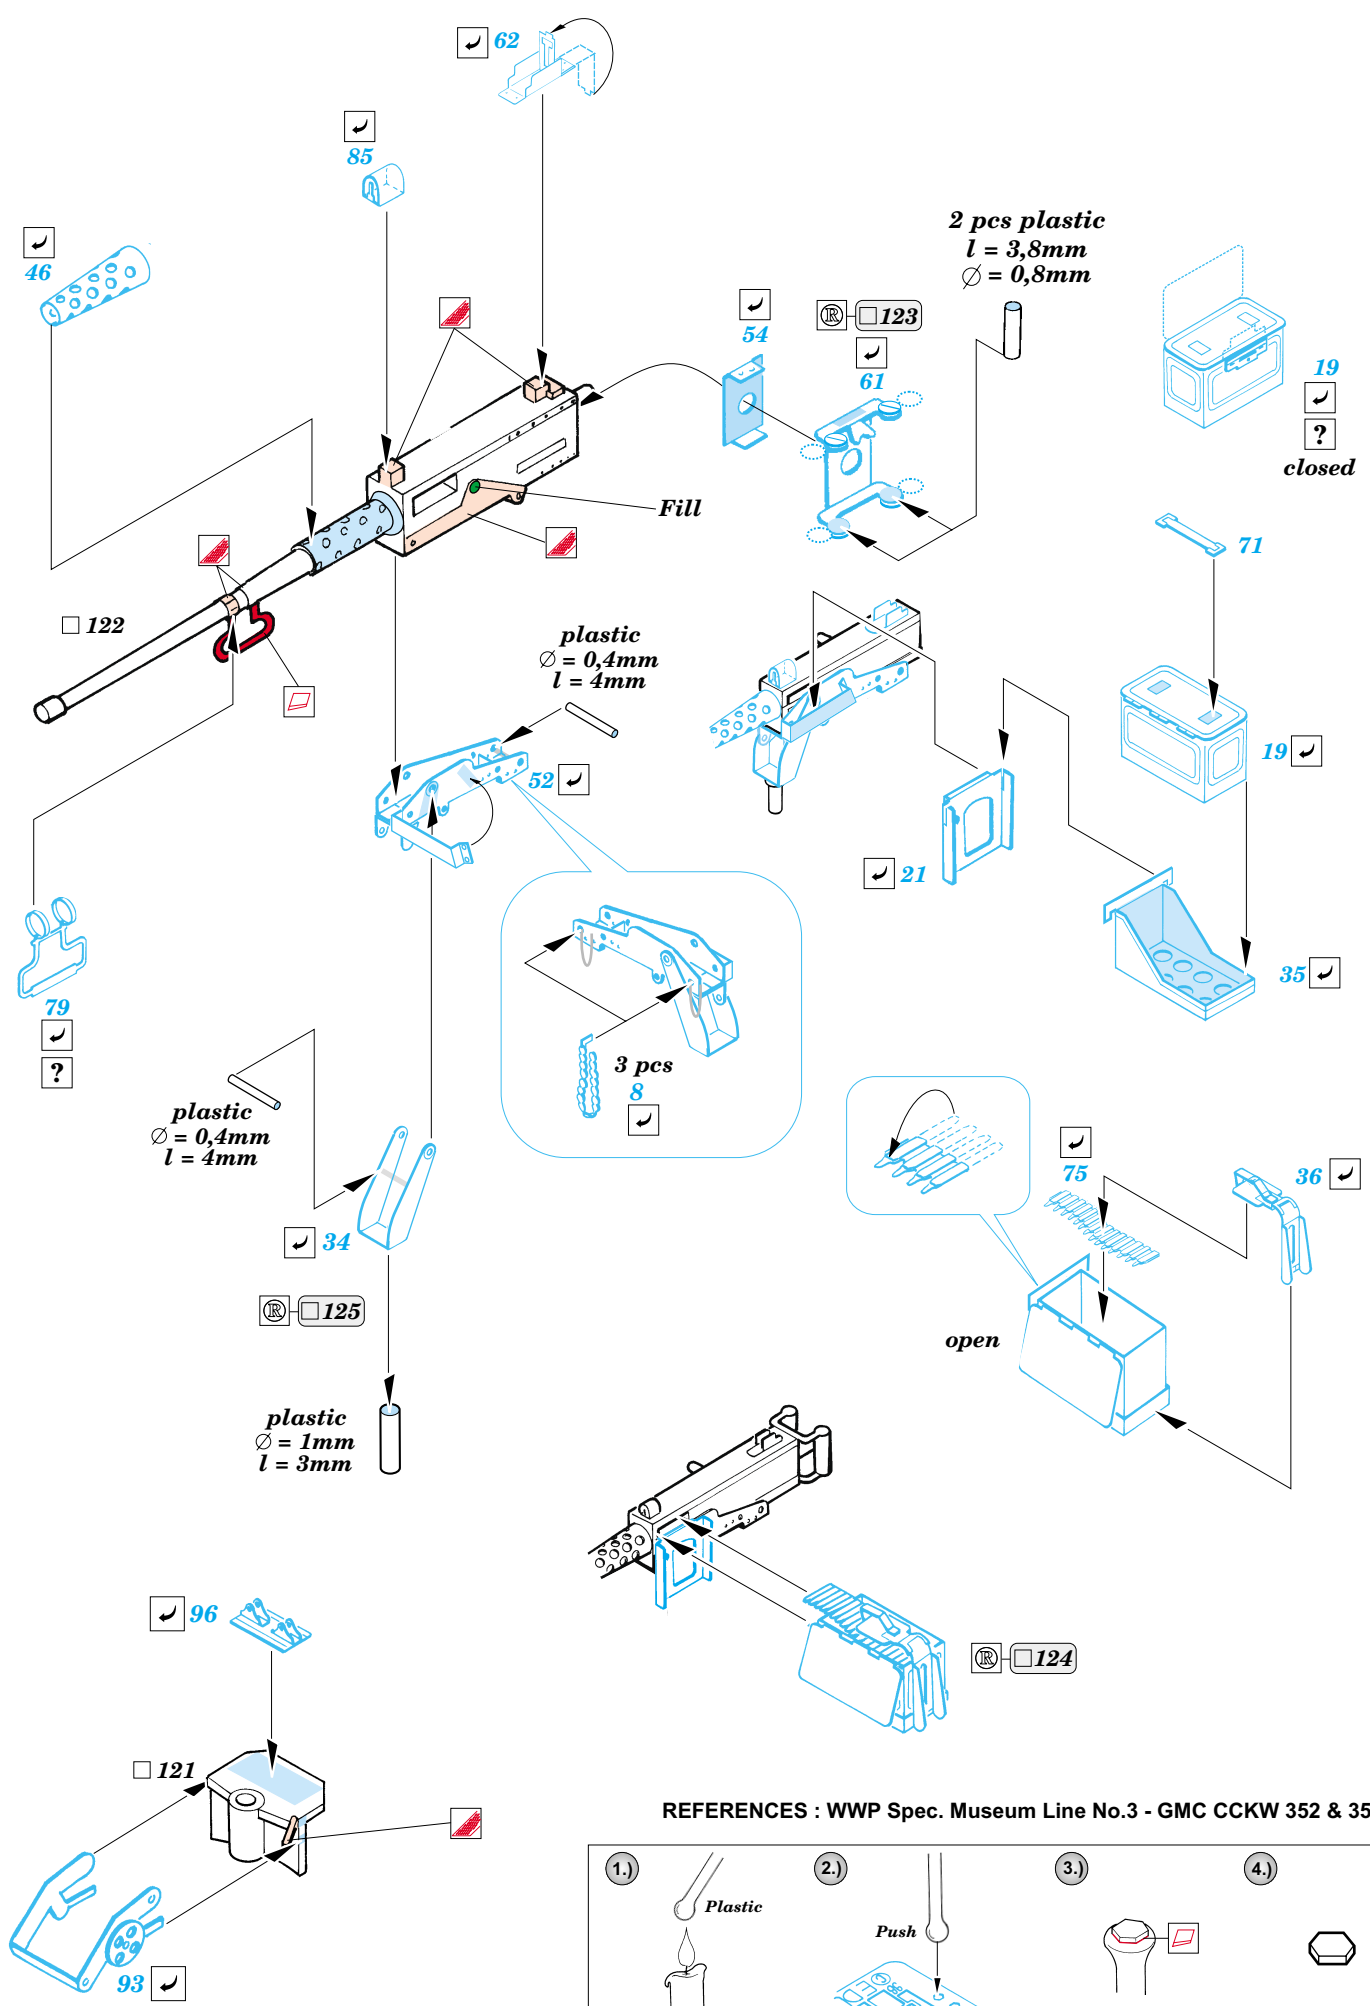

GMC 2 1/2 Ton 6x6 truck

1/35 scale detail set for Italeri kit No.6271 • sada detailů pro model 1/35 Italeri 6271

35 834

- APPLY EXPRESS MASK AND PAINT BEFORE GLUING
POUŽÍT EXPRESS MASK NABARVIT PŘED SLEPENÍM
- SYMMETRICAL ASSEMBLY
SYMETRICKÁ MONTÁŽ
- REMOVE
ODSTRANIT
- GRIND
OBROUSIT
- DRILL HOLE
VRTAT OTVOR
- BEND
OHNOUT
- OPTION
VOLBA
- REPLACE
NAHRADIT

Film

- ORIGINAL KIT PARTS
PŮVODNÍ DÍLY STAVEBNICE
- PHOTO-ETCHED PARTS
LEPTANÉ DÍLY
- PARTS TO BE REMOVED
DÍLY K ODSTRANĚNÍ
- FILL
TMELIT

- 105
- 106

REFERENCES : WWP Spec. Museum Line No.3 - GMC CCKW 352 & 353