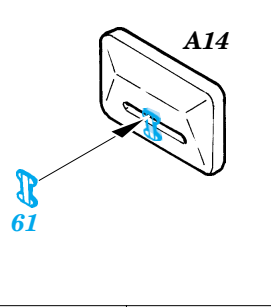

## 35 952

1/35 scale detail set for Dragon kit 6013 • sada detailů pro model 1/35 Dragon 6013

- APPLY EXPRESS MASK AND PAINT BEFORE GLUING  
POUŽÍTE EXPRESNÍ MASKU NABARVIT PŘED SLEPENÍM
- SYMMETRICAL ASSEMBLY  
SYMETRICKÁ MONTÁŽ
- REMOVE  
ODSTRANIT
- GRIND  
OBROUSIT
- DRILL HOLE  
VRTAT OTVOR
- BEND  
OHNOUT
- OPTION  
VOLBA
- REPLACE  
NAHRADIT

ORIGINAL KIT PARTS  
PŮVODNÍ DÍLY STAVEBNICE

PHOTO-ETCHED PARTS  
LEPTANÉ DÍLY

PARTS TO BE REMOVED  
DÍLY K ODSTRANĚNÍ

FILL  
TMELIT

**REFERENCES:**  
 Ground Power No.091 12/2001  
 Concord Publ. No.7012-Stalins heavy tanks 1941-1945

4 pcs.

**B16, B17, B19**  
**B16, B18, B19**

1.)

2.)