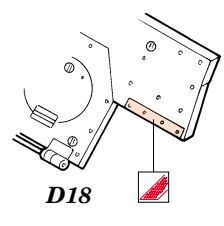

## 35 952

1/35 scale detail set for Dragon kit 6013 • sada detailů pro model 1/35 Dragon 6013

- APPLY EXPRESS MASK AND PAINT BEFORE GLUING  
POUŽÍTE EXPRESNÍ MASKU NABARVIT PŘED SLEPENÍM
- SYMMETRICAL ASSEMBLY  
SYMETRICKÁ MONTÁŽ
- REMOVE  
ODSTRANIT
- GRIND  
OBROUSIT
- DRILL HOLE  
VRTAT OTVOR
- BEND  
OHNOUT
- OPTION  
VOLBA
- REPLACE  
NAHRADIT

ORIGINAL KIT PARTS  
PŮVODNÍ DÍLY STAVEBNICE

PHOTO-ETCHED PARTS  
LEPTANÉ DÍLY

PARTS TO BE REMOVED  
DÍLY K ODSTRANĚNÍ

FILL  
TMELIT

**REFERENCES:**  
 Ground Power No.091 12/2001  
 Concord Publ. No.7012-Stalins heavy tanks 1941-1945

4 pcs.

**B16, B17, B19**  
**B16, B18, B19**

1.)

2.)