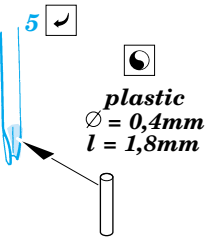

4 pcs.

B16, B17, B19
B16, B18, B19