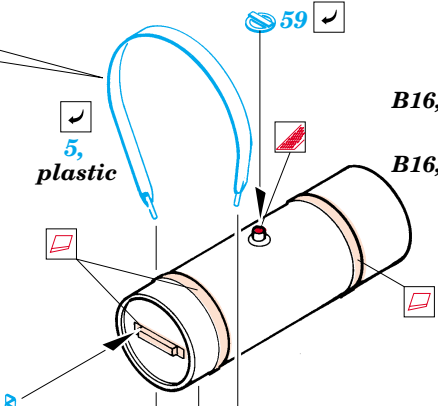

## 35 952

1/35 scale detail set for Dragon kit 6013 • sada detailů pro model 1/35 Dragon 6013

- APPLY EXPRESS MASK AND PAINT BEFORE GLUING  
POUŽÍTE EXPRESNÍ MASKU NABARVIT PŘED SLEPENÍM
- SYMMETRICAL ASSEMBLY  
SYMETRICKÁ MONTÁŽ
- REMOVE  
ODSTRANIT
- GRIND  
OBROUSIT
- DRILL HOLE  
VRTAT OTVOR
- BEND  
OHNOUT
- OPTION  
VOLBA
- REPLACE  
NAHRADIT

ORIGINAL KIT PARTS  
PŮVODNÍ DÍLY STAVEBNICE

PHOTO-ETCHED PARTS  
LEPTANÉ DÍLY

PARTS TO BE REMOVED  
DÍLY K ODSTRANĚNÍ

FILL  
TMELIT

**REFERENCES:**  
 Ground Power No.091 12/2001  
 Concord Publ. No.7012-Stalins heavy tanks 1941-1945

4 pcs.

**B16, B17, B19**  
**B16, B18, B19**

1.)

2.)