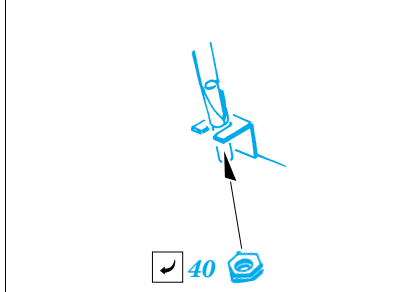

ORIGINAL KIT PARTS  
PŮVODNÍ DÍLY STAVEBNICE

PHOTO-ETCHED PARTS  
LEPTANÉ DÍLY

PARTS TO BE REMOVED  
DÍLY K ODSTRANĚNÍ

FILL  
TMELIT

**REFERENCES:**  
 Ground Power No.091 12/2001  
 Concord Publ. No.7012-Stalins heavy tanks 1941-1945

4 pcs.

**B16, B17, B19**  
**B16, B18, B19**

1.)

2.)