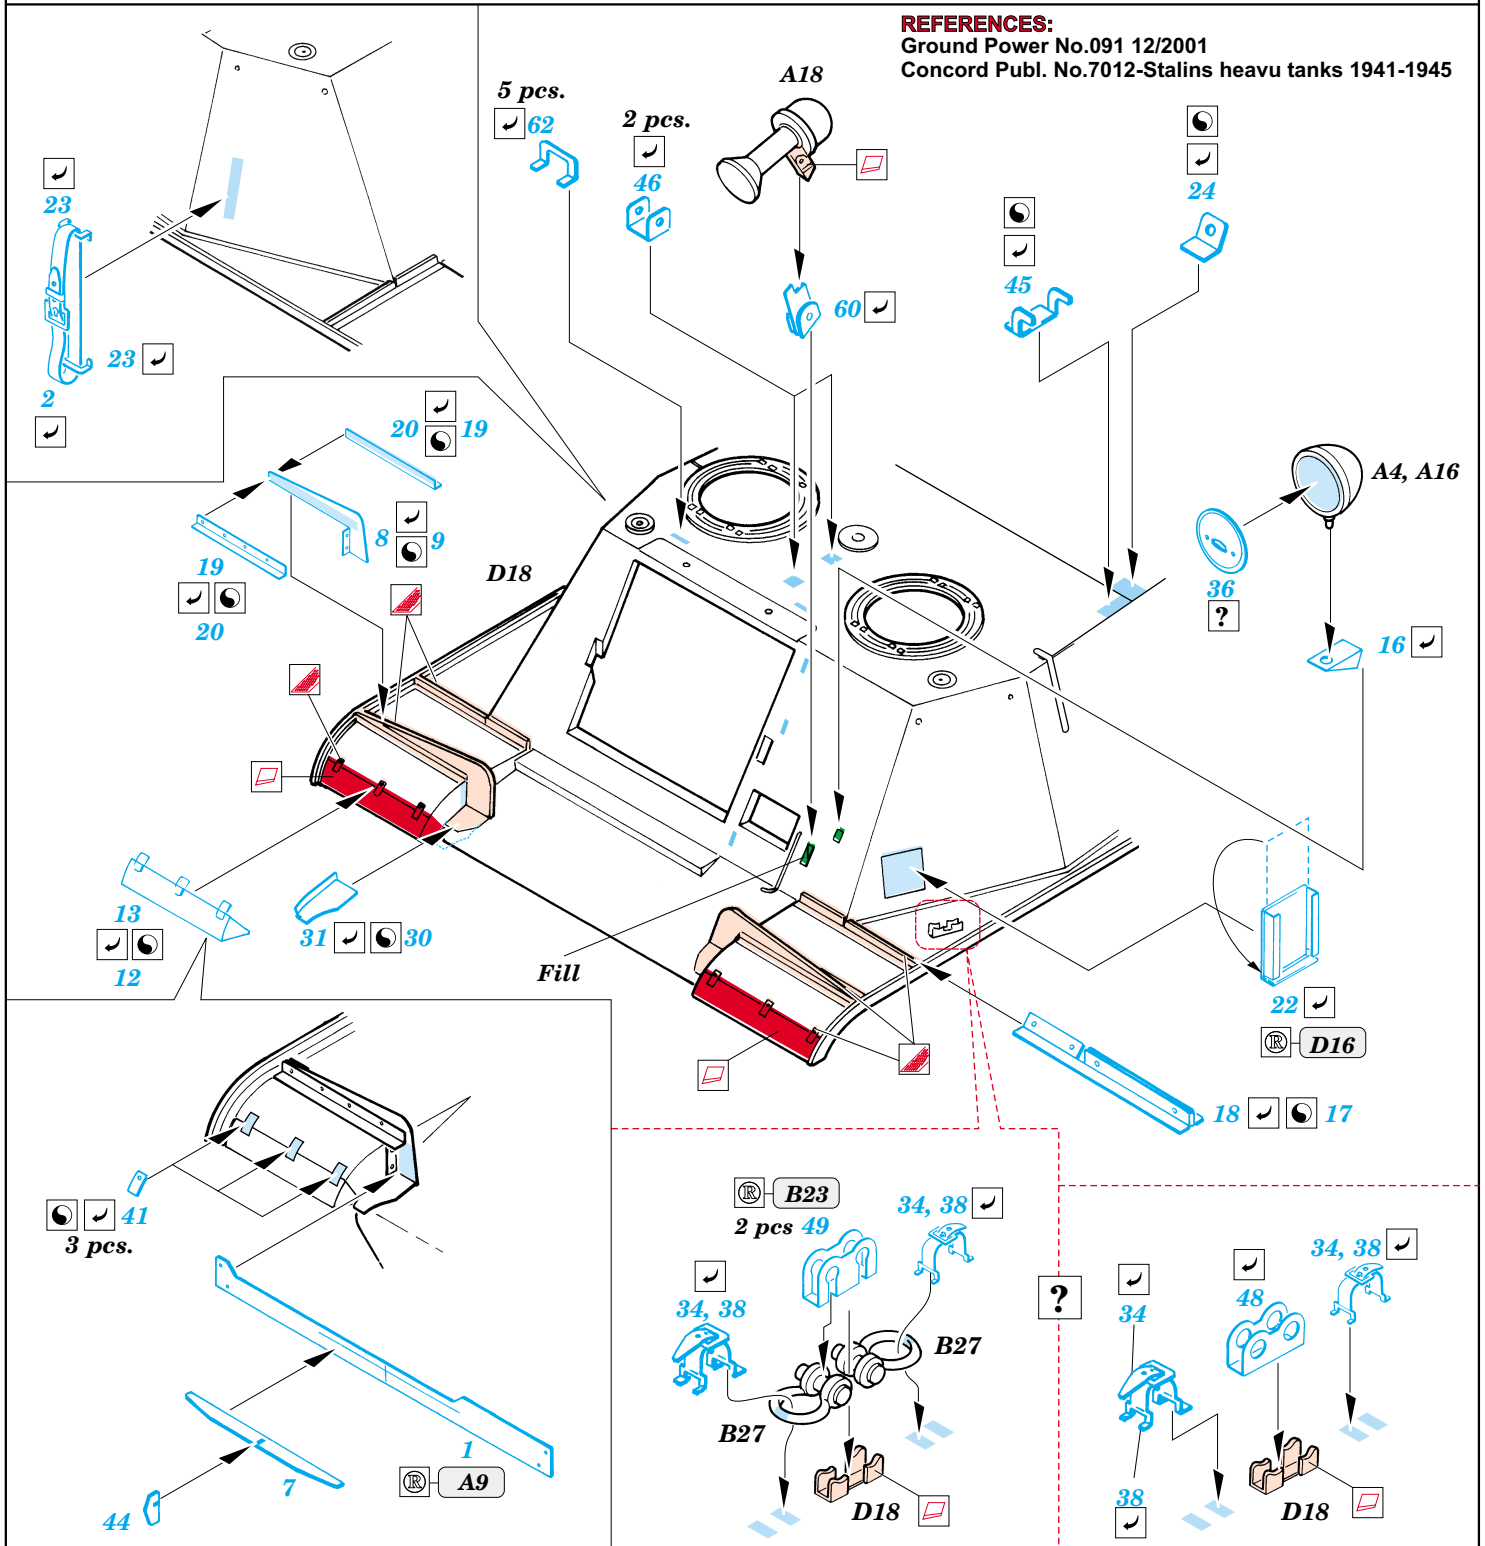

## 35 952

1/35 scale detail set for Dragon kit 6013 • sada detailů pro model 1/35 Dragon 6013

- APPLY EXPRESS MASK AND PAINT BEFORE GLUING  
POUŽÍTE EXPRESNÍ MASKU NABARVIT PŘED SLEPENÍM
- SYMMETRICAL ASSEMBLY  
SYMETRICKÁ MONTÁŽ
- REMOVE  
ODSTRANIT
- GRIND  
OBROUSIT
- DRILL HOLE  
VRTAT OTVOR
- BEND  
OHNOUT
- OPTION  
VOLBA
- REPLACE  
NAHRADIT

ORIGINAL KIT PARTS  
PŮVODNÍ DÍLY STAVEBNICE

PHOTO-ETCHED PARTS  
LEPTANÉ DÍLY

PARTS TO BE REMOVED  
DÍLY K ODSTRANĚNÍ

FILL  
TMELIT

**REFERENCES:**  
 Ground Power No.091 12/2001  
 Concord Publ. No.7012-Stalins heavy tanks 1941-1945

4 pcs.

**B16, B17, B19**  
**B16, B18, B19**

1.)

2.)