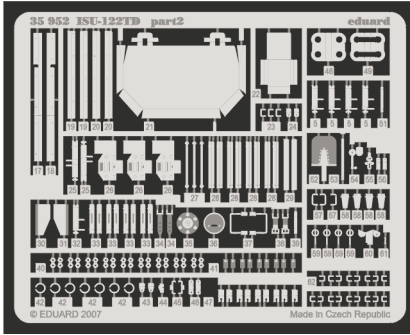

# ISU-122TD

eduard

## 35 952

1/35 scale detail set for Dragon kit 6013 • sada detailů pro model 1/35 Dragon 6013

- APPLY EXPRESS MASK AND PAINT BEFORE GLUING  
POUŽÍTE EXPRESNÍ MASKU NABARVIT PŘED SLEPENÍM
- SYMMETRICAL ASSEMBLY  
SYMETRICKÁ MONTÁŽ
- REMOVE  
ODSTRANIT
- GRIND  
OBROUSIT
- DRILL HOLE  
VRTAT OTVOR
- BEND  
OHNOUT
- OPTION  
VOLBA
- REPLACE  
NAHRADIT

ORIGINAL KIT PARTS  
PŮVODNÍ DÍLY STAVEBNICE

PHOTO-ETCHED PARTS  
LEPTANÉ DÍLY

PARTS TO BE REMOVED  
DÍLY K ODSTRANĚNÍ

FILL  
TMELIT

**REFERENCES:**  
 Ground Power No.091 12/2001  
 Concord Publ. No.7012-Stalins heavy tanks 1941-1945

4 pcs.

**B16, B17, B19**  
**B16, B18, B19**

1.)

2.)