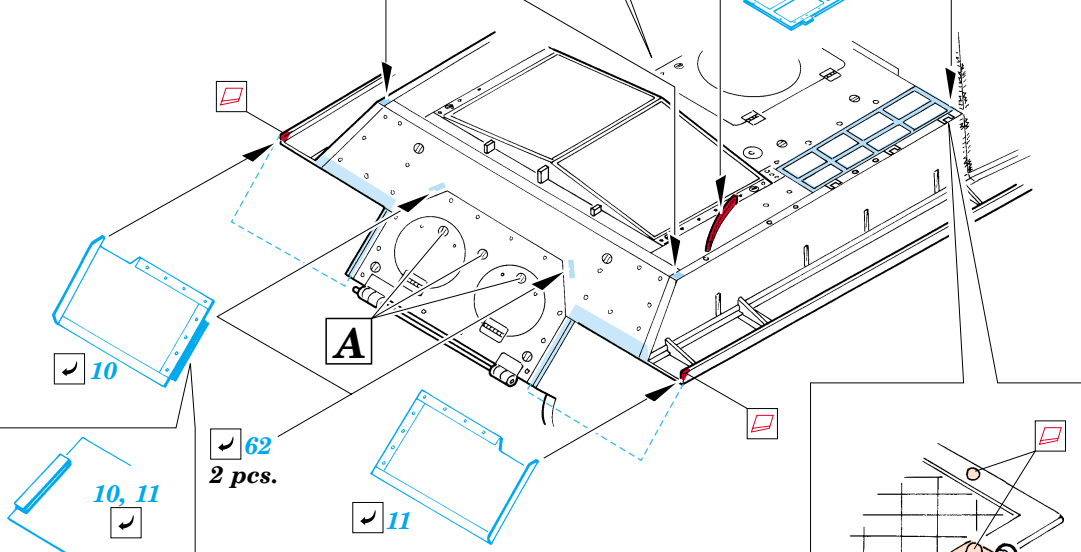

## 35 952

1/35 scale detail set for Dragon kit 6013 • sada detailů pro model 1/35 Dragon 6013

- APPLY EXPRESS MASK AND PAINT BEFORE GLUING  
POUŽÍTE EXPRESNÍ MASKU NABARVIT PŘED SLEPENÍM
- SYMMETRICAL ASSEMBLY  
SYMETRICKÁ MONTÁŽ
- REMOVE  
ODSTRANIT
- GRIND  
OBROUSIT
- DRILL HOLE  
VRTAT OTVOR
- BEND  
OHNOUT
- OPTION  
VOLBA
- REPLACE  
NAHRADIT

ORIGINAL KIT PARTS  
PŮVODNÍ DÍLY STAVEBNICE

PHOTO-ETCHED PARTS  
LEPTANÉ DÍLY

PARTS TO BE REMOVED  
DÍLY K ODSTRANĚNÍ

FILL  
TMELIT

**REFERENCES:**  
 Ground Power No.091 12/2001  
 Concord Publ. No.7012-Stalins heavy tanks 1941-1945

4 pcs.

**B16, B17, B19**  
**B16, B18, B19**

1.)

2.)