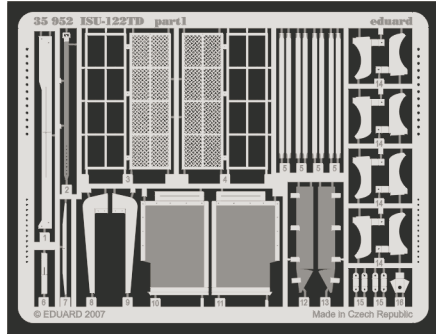

# ISU-122TD

eduard

## 35 952

1/35 scale detail set for Dragon kit 6013 • sada detailů pro model 1/35 Dragon 6013

- APPLY EXPRESS MASK AND PAINT BEFORE GLUING  
POUŽÍTE EXPRESNÍ MASKU NABARVIT PŘED SLEPENÍM
- SYMMETRICAL ASSEMBLY  
SYMETRICKÁ MONTÁŽ
- REMOVE  
ODSTRANIT
- GRIND  
OBROUSIT
- DRILL HOLE  
VRTAT OTVOR
- BEND  
OHNOUT
- OPTION  
VOLBA
- REPLACE  
NAHRADIT