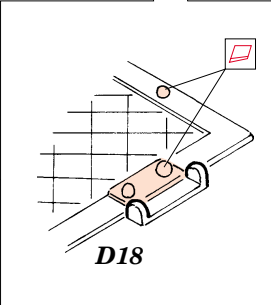

## 35 952

1/35 scale detail set for Dragon kit 6013 • sada detailů pro model 1/35 Dragon 6013

- APPLY EXPRESS MASK AND PAINT BEFORE GLUING  
POUŽÍTE EXPRESNÍ MASKU NABARVIT PŘED SLEPENÍM
- SYMMETRICAL ASSEMBLY  
SYMETRICKÁ MONTÁŽ
- REMOVE  
ODSTRANIT
- GRIND  
OBROUSIT
- DRILL HOLE  
VRTAT OTVOR
- BEND  
OHNOUT
- OPTION  
VOLBA
- REPLACE  
NAHRADIT

ORIGINAL KIT PARTS  
PŮVODNÍ DÍLY STAVEBNICE

PHOTO-ETCHED PARTS  
LEPTANÉ DÍLY

PARTS TO BE REMOVED  
DÍLY K ODSTRANĚNÍ

FILL  
TMELIT

**REFERENCES:**  
 Ground Power No.091 12/2001  
 Concord Publ. No.7012-Stalins heavy tanks 1941-1945

4 pcs.

**B16, B17, B19**  
**B16, B18, B19**

1.)

2.)