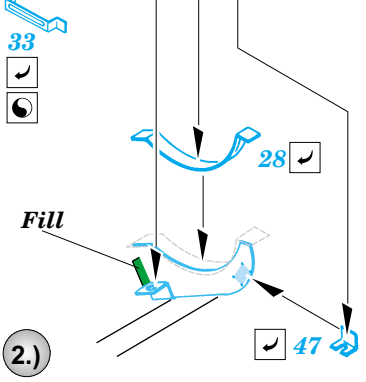

## 35 952

1/35 scale detail set for Dragon kit 6013 • sada detailů pro model 1/35 Dragon 6013

- APPLY EXPRESS MASK AND PAINT BEFORE GLUING  
POUŽÍTE EXPRESNÍ MASKU NABARVIT PŘED SLEPENÍM
- SYMMETRICAL ASSEMBLY  
SYMETRICKÁ MONTÁŽ
- REMOVE  
ODSTRANIT
- GRIND  
OBROUSIT
- DRILL HOLE  
VRTAT OTVOR
- BEND  
OHNOUT
- OPTION  
VOLBA
- REPLACE  
NAHRADIT

ORIGINAL KIT PARTS  
PŮVODNÍ DÍLY STAVEBNICE

PHOTO-ETCHED PARTS  
LEPTANÉ DÍLY

PARTS TO BE REMOVED  
DÍLY K ODSTRANĚNÍ

FILL  
TMELIT

**REFERENCES:**  
 Ground Power No.091 12/2001  
 Concord Publ. No.7012-Stalins heavy tanks 1941-1945

4 pcs.

**B16, B17, B19**  
**B16, B18, B19**

1.)

2.)