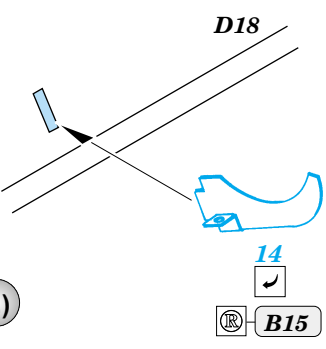

## 35 952

1/35 scale detail set for Dragon kit 6013 • sada detailů pro model 1/35 Dragon 6013

- APPLY EXPRESS MASK AND PAINT BEFORE GLUING  
POUŽÍTE EXPRESNÍ MASKU NABARVIT PŘED SLEPENÍM
- SYMMETRICAL ASSEMBLY  
SYMETRICKÁ MONTÁŽ
- REMOVE  
ODSTRANIT
- GRIND  
OBROUSIT
- DRILL HOLE  
VRTAT OTVOR
- BEND  
OHNOUT
- OPTION  
VOLBA
- REPLACE  
NAHRADIT

ORIGINAL KIT PARTS  
PŮVODNÍ DÍLY STAVEBNICE

PHOTO-ETCHED PARTS  
LEPTANÉ DÍLY

PARTS TO BE REMOVED  
DÍLY K ODSTRANĚNÍ

FILL  
TMELIT

**REFERENCES:**  
 Ground Power No.091 12/2001  
 Concord Publ. No.7012-Stalins heavy tanks 1941-1945

4 pcs.

**B16, B17, B19**  
**B16, B18, B19**

1.)

2.)