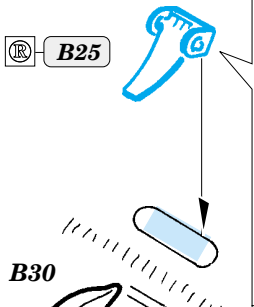

## 35 952

1/35 scale detail set for Dragon kit 6013 • sada detailů pro model 1/35 Dragon 6013

- APPLY EXPRESS MASK AND PAINT BEFORE GLUING  
POUŽÍTE EXPRESNÍ MASKU NABARVIT PŘED SLEPENÍM
- SYMMETRICAL ASSEMBLY  
SYMETRICKÁ MONTÁŽ
- REMOVE  
ODSTRANIT
- GRIND  
OBROUSIT
- DRILL HOLE  
VRTAT OTVOR
- BEND  
OHNOUT
- OPTION  
VOLBA
- REPLACE  
NAHRADIT

ORIGINAL KIT PARTS  
PŮVODNÍ DÍLY STAVEBNICE

PHOTO-ETCHED PARTS  
LEPTANÉ DÍLY

PARTS TO BE REMOVED  
DÍLY K ODSTRANĚNÍ

FILL  
TMELIT

**REFERENCES:**  
 Ground Power No.091 12/2001  
 Concord Publ. No.7012-Stalins heavy tanks 1941-1945

4 pcs.

**B16, B17, B19**  
**B16, B18, B19**

1.)

2.)