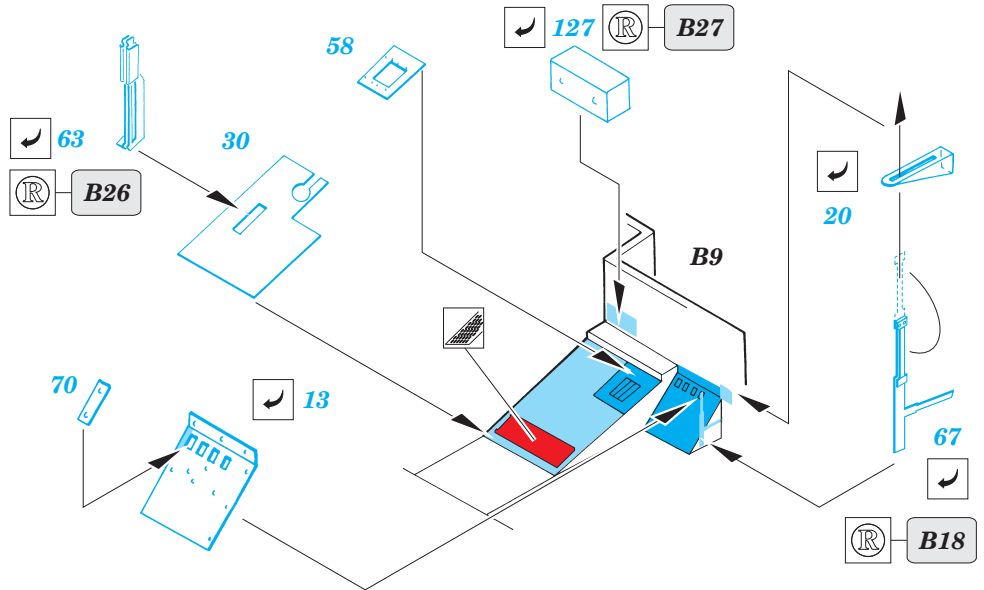

M-3A2 Half Track

eduard

36 084

1/35 scale detail set for DRAGON kit 6332 • sada detailů pro model 1/35 DRAGON 6332

- APPLY EXPRESS MASK AND PAINT BEFORE GLUING
POUŽIT EXPRESS MASK NABARVIT PŘED SLEPENÍM
- SYMMETRICAL ASSEMBLY
SYMETRICKÁ MONTÁŽ
- REMOVE
ODSTRANIT
- GRIND
OBRUSIT
- DRILL HOLE
VRTAT OTVOR
- BEND
OHNOUT
- OPTION
VOLBA
- REPLACE
NAHRADIT

print

ORIGINAL KIT PARTS
PŮVODNÍ DÍLY STAVEBNICE

PHOTO-ETCHED PARTS
LEPTANÉ DÍLY

PARTS TO BE REMOVED
DÍLY K ODSTRANĚNÍ

FILL
TMELIT

A25, A26

REFERENCES:

R.P.Hunnicutt.....HALF-TRACK

A20

B9

B1

print

87

D8, D9, D14, D15, D35

69

31

56

7 **8**

36

B14 **B11**

18

B10 **B12**

B17 **B15**