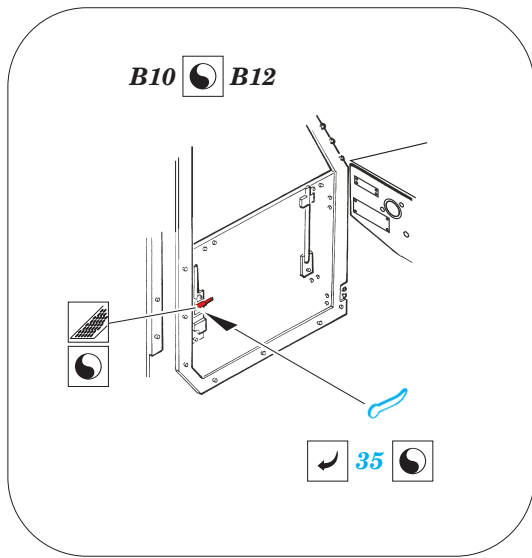

print

ORIGINAL KIT PARTS
PŮVODNÍ DÍLY STAVEBNICE

PHOTO-ETCHED PARTS
LEPTANÉ DÍLY

PARTS TO BE REMOVED
DÍLY K ODSTRANĚNÍ

FILL
TMELIT

A25, A26

REFERENCES:

R.P.Hunnicutt.....HALF-TRACK

A20

B9

B1

print

87

D8, D9, D14, D15, D35

69

31

56

7 **8**

36

B14 **B11**

18

B10 **B12**

B17 **B15**