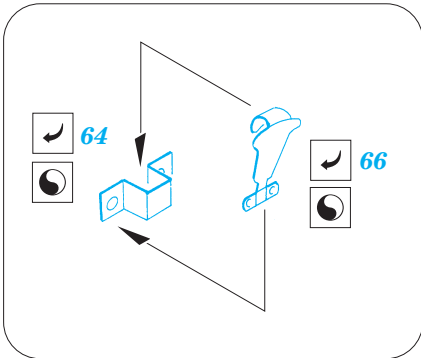

print

ORIGINAL KIT PARTS
PŮVODNÍ DÍLY STAVEBNICE

PHOTO-ETCHED PARTS
LEPTANÉ DÍLY

PARTS TO BE REMOVED
DÍLY K ODSTRANĚNÍ

FILL
TMELIT

A25, A26

REFERENCES:

R.P.Hunnicutt.....HALF-TRACK

A20

B9

B1

print

87

D8, D9, D14, D15, D35

69

31

56

7 **8**

36

B14 **B11**

18

B10 **B12**

B17 **B15**