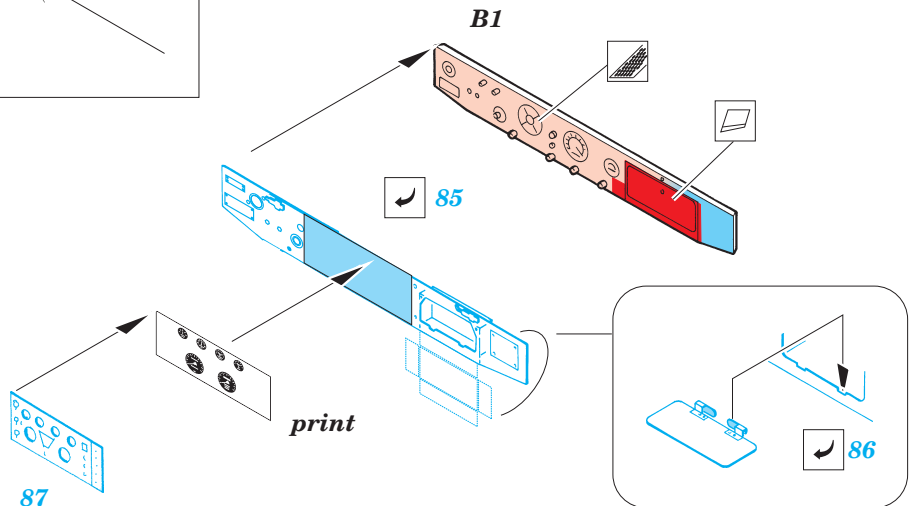

M-3A2 Half Track

eduard

36 084

1/35 scale detail set for DRAGON kit 6332 • sada detailů pro model 1/35 DRAGON 6332

- APPLY EXPRESS MASK AND PAINT BEFORE GLUING
POUŽIT EXPRESS MASK NABARVIT PŘED SLEPENÍM
- SYMMETRICAL ASSEMBLY
SYMETRICKÁ MONTÁŽ
- REMOVE
ODSTRANIT
- GRIND
OBRUSIT
- DRILL HOLE
VRTAT OTVOR
- BEND
OHNOUT
- OPTION
VOLBA
- REPLACE
NAHRADIT

print

ORIGINAL KIT PARTS
PŮVODNÍ DÍLY STAVEBNICE

PHOTO-ETCHED PARTS
LEPTANÉ DÍLY

PARTS TO BE REMOVED
DÍLY K ODSTRANĚNÍ

FILL
TMELIT

A25, A26

REFERENCES:

R.P.Hunnicutt.....HALF-TRACK

A20

B9

B1

print

87

D8, D9, D14, D15, D35

69

31