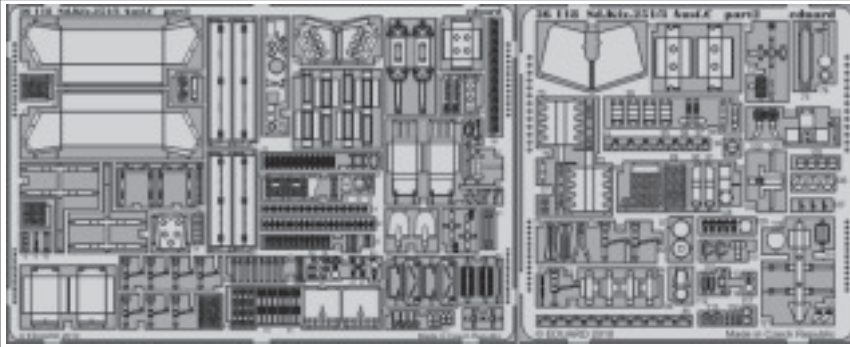

Sd.Kfz.251/3 Ausf.C

eduard

36 118

1/35 scale detail set for AFV CLUB kit • sada detailů pro model 1/35 AFV CLUB

- ★ APPLY EXPRESS MASK AND PAINT BEFORE GLUING
POUŽIT EXPRESS MASK NABARVIT PŘED SLEPENÍM
- ☉ SYMMETRICAL ASSEMBLY
SYMETRICKÁ MONTÁŽ
- REMOVE
ODSTRANIT
- ▨ GRIND
OBROUSIT
- ⊘ DRILL HOLE
VRTAT OTVOR
- ↪ BEND
OHNOUT
- ⊕ OPTION
VOLBA
- Ⓜ REPLACE
NAHRADIT

film

print

- ORIGINAL KIT PARTS
PŮVODNÍ DÍLY STAVEBNICE
- PHOTO-ETCHED PARTS
LEPTANÉ DÍLY
- PARTS TO BE REMOVED
DÍLY K ODSTRANĚNÍ
- FILL
TMELIT