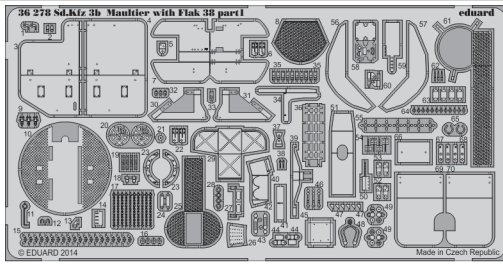

Sd.Kfz 3b Maultier with Flak 38

eduard

36 278

1/35 scale detail set for Italeri 6519 kit • sada detailů pro model 1/35 Italeri 6519

- APPLY EXPRESS MASK AND PAINT BEFORE GLUING
POUŽIT EXPRESS MASK NABARVIT PŘED SLEPENÍM
- SYMMETRICAL ASSEMBLY
SYMETRICKÁ MONTÁŽ
- REMOVE
ODSTRANIT
- GRIND
OBROUSIT
- DRILL HOLE
VRTAT OTVOR
- BEND
OHNOUT
- OPTION
VOLBA
- REPLACE
NAHRADIT
- COLORED ETCHED PARTS
LEPTANÉ BAREVNÉ DÍLY
- ETCHED PARTS
LEPTANÉ NEBAREVNÉ DÍLY
- ORIGINAL KIT PARTS
PŮVODNÍ DÍLY STAVEBNICE

ORIGINAL KIT PARTS
PŮVODNÍ DÍLY STAVEBNICE

PHOTO-ETCHED PARTS
LEPTANÉ DÍLY

PARTS TO BE REMOVED
DÍLY K ODSTRANĚNÍ

FILL
TMELIT