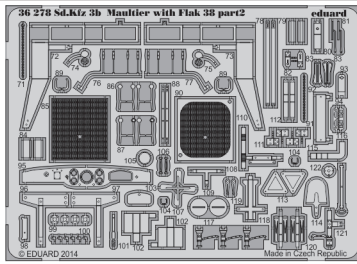

Sd.Kfz 3b Maultier with Flak 38

eduard

36 278

1/35 scale detail set for Italeri 6519 kit • sada detailů pro model 1/35 Italeri 6519

- APPLY EXPRESS MASK AND PAINT BEFORE GLUING
POUŽIT EXPRESS MASK NABARVIT PŘED SLEPENÍM
- SYMMETRICAL ASSEMBLY
SYMETRICKÁ MONTÁŽ
- REMOVE
ODSTRANIT
- GRIND
OBROUSIT
- DRILL HOLE
VRTAT OTVOR
- BEND
OHNOUT
- OPTION
VOLBA
- REPLACE
NAHRADIT
- COLORED ETCHED PARTS
LEPTANÉ BAREVNÉ DÍLY
- ETCHED PARTS
LEPTANÉ NEBAREVNÉ DÍLY
- ORIGINAL KIT PARTS
PŮVODNÍ DÍLY STAVEBNICE

ORIGINAL KIT PARTS
PŮVODNÍ DÍLY STAVEBNICE

PHOTO-ETCHED PARTS
LEPTANÉ DÍLY

PARTS TO BE REMOVED
DÍLY K ODSTRANĚNÍ

FILL
TMELIT