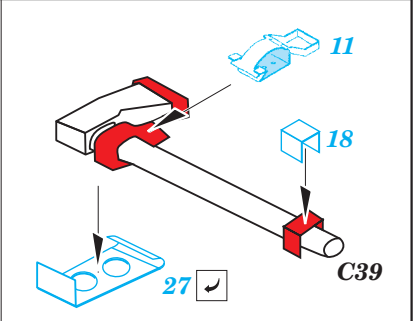

Jagdpanzer IV (70) Lang

eduard

36 309

1/35 scale detail set for Tamiya kit 35340 • sada detailů pro model 1/35 Tamiya 35340

- ★ APPLY EXPRESS MASK AND PAINT BEFORE GLUING
POUŽIT EXPRESS MASK NABARVIT PŘED SLEPENÍM
- ◐ SYMMETRICAL ASSEMBLY
SYMETRICKÁ MONTÁŽ
- REMOVE
ODSTRANIT
- ▨ GRIND
OBROUSIT
- ⊘ DRILL HOLE
VRTAT OTVOR
- 1 COLORED ETCHED PARTS
LEPTANÉ BAREVNÉ DÍLY
- 1 ETCHED PARTS
LEPTANÉ NEBAREVNÉ DÍLY
- 1 ORIGINAL KIT PARTS
PŮVODNÍ DÍLY STAVEBNICE
- ↪ BEND
OHNOUT
- ? OPTION
VOLBA
- Ⓜ REPLACE
NAHRADIT

ORIGINAL KIT PARTS
PŮVODNÍ DÍLY STAVEBNICE
 PHOTO-ETCHED PARTS
LEPTANÉ DÍLY
 PARTS TO BE REMOVED
DÍLY K ODSTRANĚNÍ
 FILL
TMELIT

B29

B30

Related products: 36 310 Jagdpanzer IV(70) Lang Schürzen