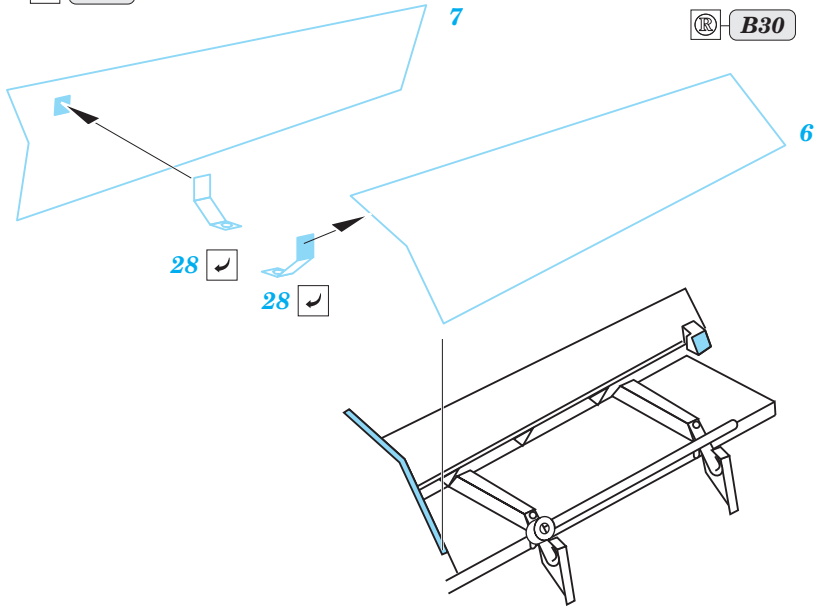

Jagdpanzer IV (70) Lang

eduard

36 309

1/35 scale detail set for Tamiya kit 35340 • sada detailů pro model 1/35 Tamiya 35340

- ★ APPLY EXPRESS MASK AND PAINT BEFORE GLUING
POUŽIT EXPRESS MASK NABARVIT PŘED SLEPENÍM
- ◐ SYMMETRICAL ASSEMBLY
SYMETRICKÁ MONTÁŽ
- REMOVE
ODSTRANIT
- ▨ GRIND
OBROUSIT
- ⊘ DRILL HOLE
VRTAT OTVOR
- 1 COLORED ETCHED PARTS
LEPTANÉ BAREVNÉ DÍLY
- 1 ETCHED PARTS
LEPTANÉ NEBAREVNÉ DÍLY
- 1 ORIGINAL KIT PARTS
PŮVODNÍ DÍLY STAVEBNICE
- ↪ BEND
OHNOUT
- ? OPTION
VOLBA
- Ⓜ REPLACE
NAHRADIT

ORIGINAL KIT PARTS
PŮVODNÍ DÍLY STAVEBNICE
 PHOTO-ETCHED PARTS
LEPTANÉ DÍLY
 PARTS TO BE REMOVED
DÍLY K ODSTRANĚNÍ
 FILL
TMELIT

B29

B30

Related products: 36 310 Jagdpanzer IV(70) Lang Schürzen