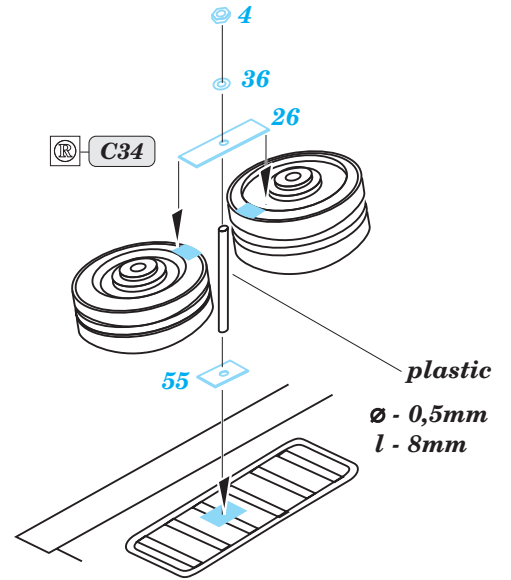

Jagdpanzer IV (70) Lang

eduard

36 309

1/35 scale detail set for Tamiya kit 35340 • sada detailů pro model 1/35 Tamiya 35340

- ★ APPLY EXPRESS MASK AND PAINT BEFORE GLUING
POUŽIT EXPRESS MASK NABARVIT PŘED SLEPENÍM
- ◐ SYMMETRICAL ASSEMBLY
SYMETRICKÁ MONTÁŽ
- REMOVE
ODSTRANIT
- ▨ GRIND
OBROUSIT
- ⊘ DRILL HOLE
VRTAT OTVOR
- 1 COLORED ETCHED PARTS
LEPTANÉ BAREVNÉ DÍLY
- 1 ETCHED PARTS
LEPTANÉ NEBAREVNÉ DÍLY
- 1 ORIGINAL KIT PARTS
PŮVODNÍ DÍLY STAVEBNICE
- ↪ BEND
OHNOUT
- ? OPTION
VOLBA
- Ⓜ REPLACE
NAHRADIT

ORIGINAL KIT PARTS
PŮVODNÍ DÍLY STAVEBNICE
 PHOTO-ETCHED PARTS
LEPTANÉ DÍLY
 PARTS TO BE REMOVED
DÍLY K ODSTRANĚNÍ
 FILL
TMELIT

B29

B30

Related products: 36 310 Jagdpanzer IV(70) Lang Schürzen