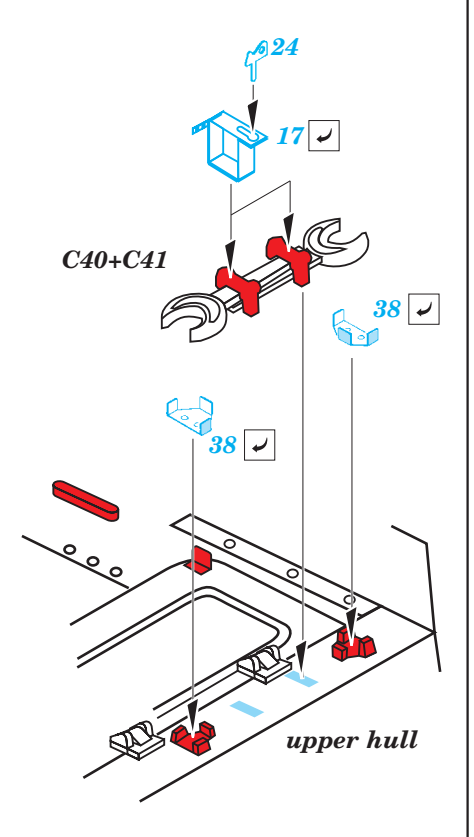

Jagdpanzer IV (70) Lang

eduard

36 309

1/35 scale detail set for Tamiya kit 35340 • sada detailů pro model 1/35 Tamiya 35340

- ★ APPLY EXPRESS MASK AND PAINT BEFORE GLUING
POUŽIT EXPRESS MASK NABARVIT PŘED SLEPENÍM
- ◐ SYMMETRICAL ASSEMBLY
SYMETRICKÁ MONTÁŽ
- REMOVE
ODSTRANIT
- ▨ GRIND
OBROUSIT
- ⊘ DRILL HOLE
VRTAT OTVOR
- 1 COLORED ETCHED PARTS
LEPTANÉ BAREVNÉ DÍLY
- 1 ETCHED PARTS
LEPTANÉ NEBAREVNÉ DÍLY
- 1 ORIGINAL KIT PARTS
PŮVODNÍ DÍLY STAVEBNICE
- ↪ BEND
OHNOUT
- ? OPTION
VOLBA
- Ⓜ REPLACE
NAHRADIT

ORIGINAL KIT PARTS
PŮVODNÍ DÍLY STAVEBNICE
 PHOTO-ETCHED PARTS
LEPTANÉ DÍLY
 PARTS TO BE REMOVED
DÍLY K ODSTRANĚNÍ
 FILL
TMELIT

B29

B30

Related products: 36 310 Jagdpanzer IV(70) Lang Schürzen