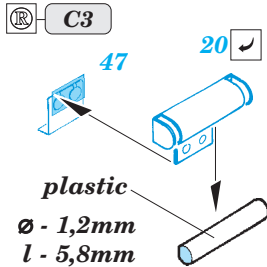

ORIGINAL KIT PARTS
PŮVODNÍ DÍLY STAVEBNICE
 PHOTO-ETCHED PARTS
LEPTANÉ DÍLY
 PARTS TO BE REMOVED
DÍLY K ODSTRANĚNÍ
 FILL
TMELIT

B29

B30

Related products: 36 310 Jagdpanzer IV(70) Lang Schürzen