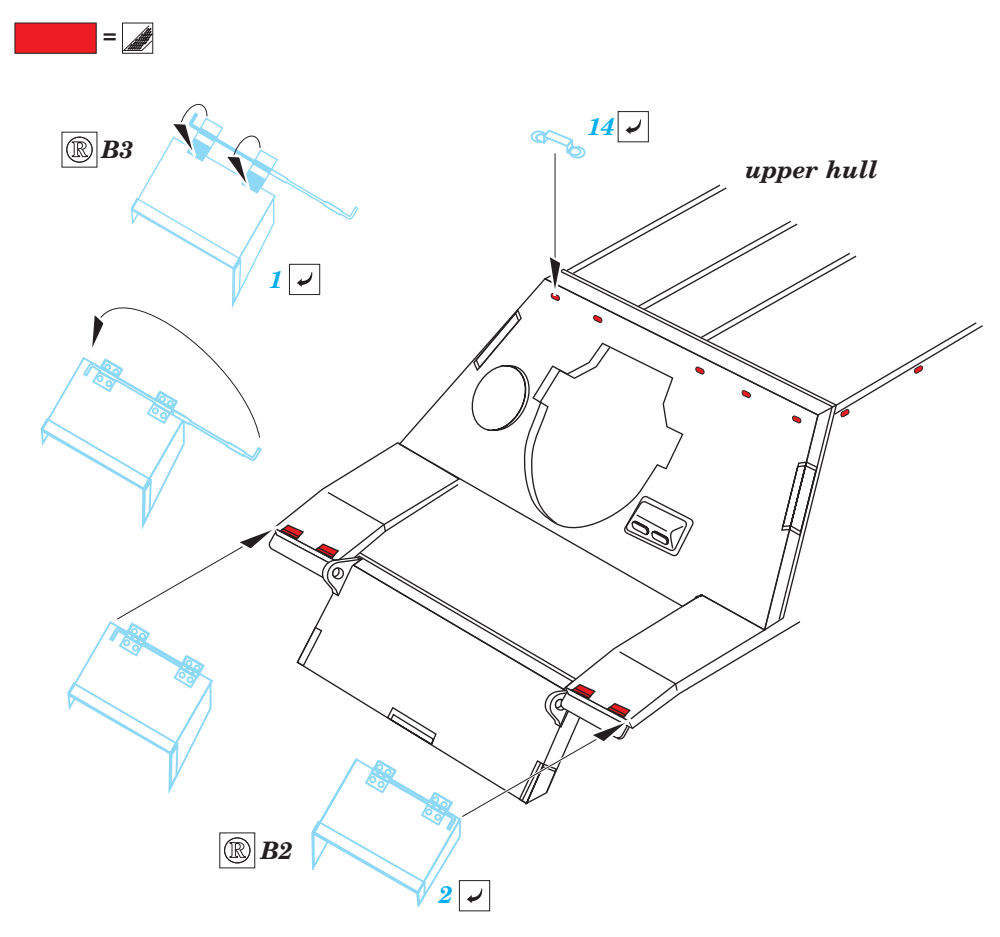

Jagdpanzer IV (70) Lang

eduard

36 309

1/35 scale detail set for Tamiya kit 35340 • sada detailů pro model 1/35 Tamiya 35340

- ★ APPLY EXPRESS MASK AND PAINT BEFORE GLUING
POUŽIT EXPRESS MASK NABARVIT PŘED SLEPENÍM
- ◐ SYMMETRICAL ASSEMBLY
SYMETRICKÁ MONTÁŽ
- REMOVE
ODSTRANIT
- ▨ GRIND
OBROUSIT
- ⊘ DRILL HOLE
VRTAT OTVOR
- 1 COLORED ETCHED PARTS
LEPTANÉ BAREVNÉ DÍLY
- 1 ETCHED PARTS
LEPTANÉ NEBAREVNÉ DÍLY
- 1 ORIGINAL KIT PARTS
PŮVODNÍ DÍLY STAVEBNICE
- ↪ BEND
OHNOUT
- ? OPTION
VOLBA
- Ⓜ REPLACE
NAHRADIT

ORIGINAL KIT PARTS
PŮVODNÍ DÍLY STAVEBNICE
 PHOTO-ETCHED PARTS
LEPTANÉ DÍLY
 PARTS TO BE REMOVED
DÍLY K ODSTRANĚNÍ
 FILL
TMELIT

B29

B30

Related products: 36 310 Jagdpanzer IV(70) Lang Schürzen