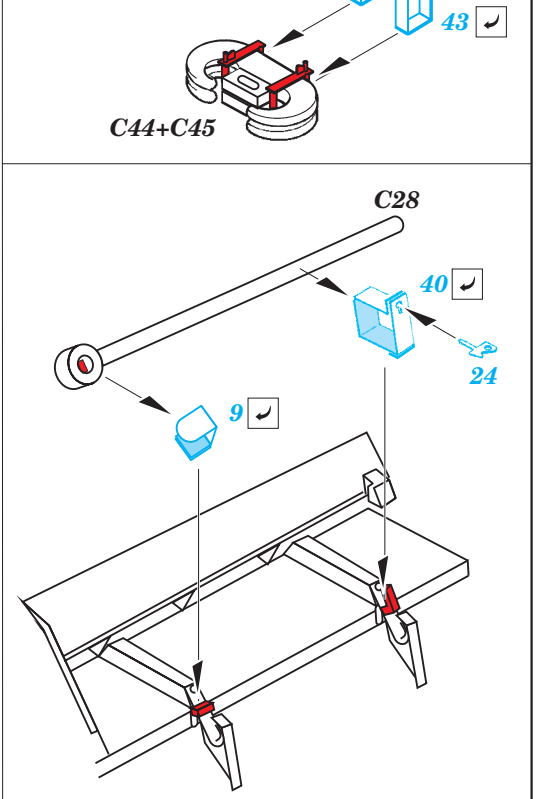

Jagdpanzer IV (70) Lang

eduard

36 309

1/35 scale detail set for Tamiya kit 35340 • sada detailů pro model 1/35 Tamiya 35340

- ★ APPLY EXPRESS MASK AND PAINT BEFORE GLUING
POUŽIT EXPRESS MASK NABARVIT PŘED SLEPENÍM
- ◐ SYMMETRICAL ASSEMBLY
SYMETRICKÁ MONTÁŽ
- REMOVE
ODSTRANIT
- ▨ GRIND
OBROUSIT
- ⊘ DRILL HOLE
VRTAT OTVOR
- 1 COLORED ETCHED PARTS
LEPTANÉ BAREVNÉ DÍLY
- 1 ETCHED PARTS
LEPTANÉ NEBAREVNÉ DÍLY
- 1 ORIGINAL KIT PARTS
PŮVODNÍ DÍLY STAVEBNICE
- ↪ BEND
OHNOUT
- ? OPTION
VOLBA
- Ⓜ REPLACE
NAHRADIT

ORIGINAL KIT PARTS
PŮVODNÍ DÍLY STAVEBNICE
 PHOTO-ETCHED PARTS
LEPTANÉ DÍLY
 PARTS TO BE REMOVED
DÍLY K ODSTRANĚNÍ
 FILL
TMELIT

B29

B30

Related products: 36 310 Jagdpanzer IV(70) Lang Schürzen