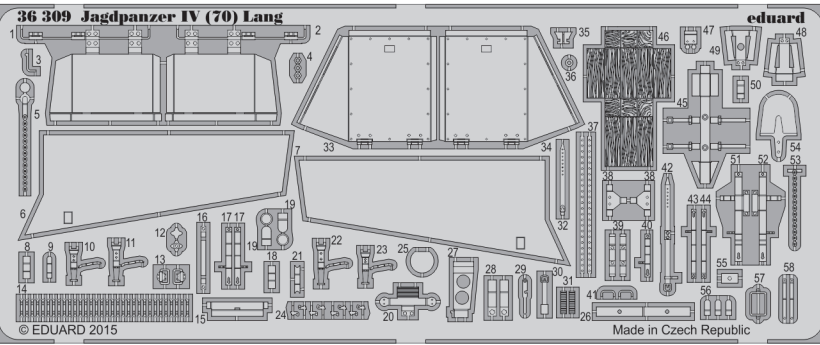

Jagdpanzer IV (70) Lang

eduard

36 309

1/35 scale detail set for Tamiya kit 35340 • sada detailů pro model 1/35 Tamiya 35340

- ★ APPLY EXPRESS MASK AND PAINT BEFORE GLUING
POUŽIT EXPRESS MASK NABARVIT PŘED SLEPENÍM
- ◐ SYMMETRICAL ASSEMBLY
SYMETRICKÁ MONTÁŽ
- REMOVE
ODSTRANIT
- ▨ GRIND
OBROUSIT
- ⊘ DRILL HOLE
VRTAT OTVOR
- 1 COLORED ETCHED PARTS
LEPTANÉ BAREVNÉ DÍLY
- 1 ETCHED PARTS
LEPTANÉ NEBAREVNÉ DÍLY
- 1 ORIGINAL KIT PARTS
PŮVODNÍ DÍLY STAVEBNICE
- ↪ BEND
OHNOUT
- ? OPTION
VOLBA
- Ⓜ REPLACE
NAHRADIT

ORIGINAL KIT PARTS
PŮVODNÍ DÍLY STAVEBNICE
 PHOTO-ETCHED PARTS
LEPTANÉ DÍLY
 PARTS TO BE REMOVED
DÍLY K ODSTRANĚNÍ
 FILL
TMELIT

B29

B30

Related products: 36 310 Jagdpanzer IV(70) Lang Schürzen