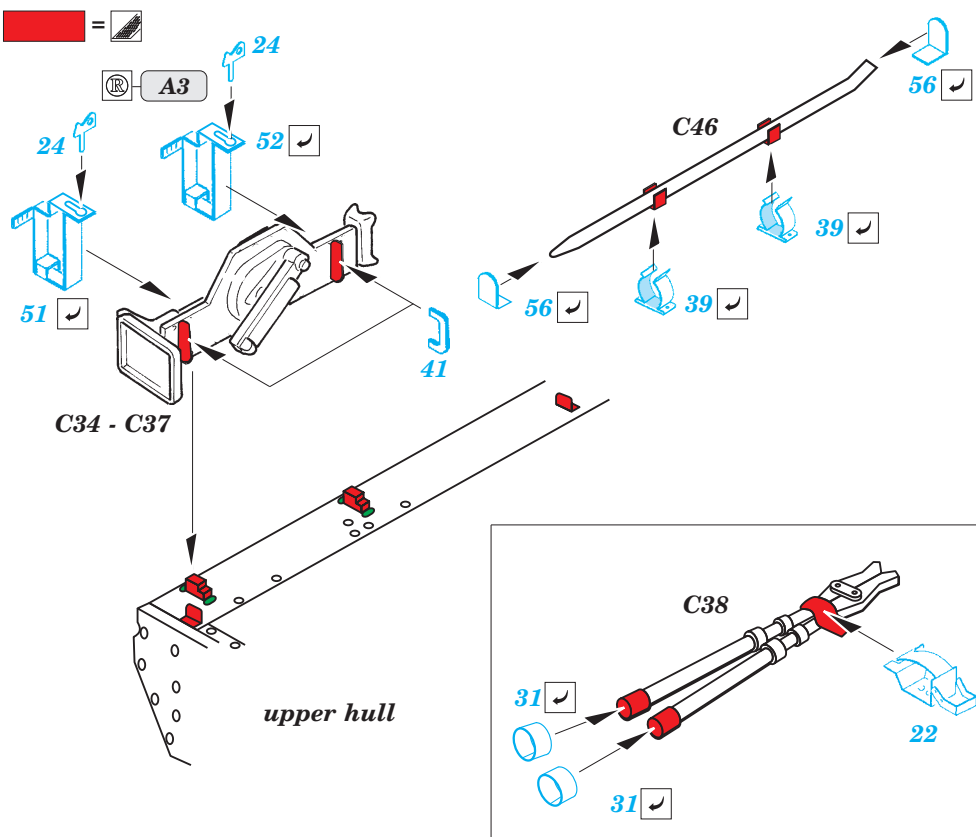

Jagdpanzer IV (70) Lang

eduard

36 309

1/35 scale detail set for Tamiya kit 35340 • sada detailů pro model 1/35 Tamiya 35340

- ★ APPLY EXPRESS MASK AND PAINT BEFORE GLUING
POUŽIT EXPRESS MASK NABARVIT PŘED SLEPENÍM
- ◐ SYMMETRICAL ASSEMBLY
SYMETRICKÁ MONTÁŽ
- REMOVE
ODSTRANIT
- ▨ GRIND
OBROUSIT
- ⊘ DRILL HOLE
VRTAT OTVOR
- 1 COLORED ETCHED PARTS
LEPTANÉ BAREVNÉ DÍLY
- 1 ETCHED PARTS
LEPTANÉ NEBAREVNÉ DÍLY
- 1 ORIGINAL KIT PARTS
PŮVODNÍ DÍLY STAVEBNICE
- ↪ BEND
OHNOUT
- ? OPTION
VOLBA
- Ⓜ REPLACE
NAHRADIT

ORIGINAL KIT PARTS
PŮVODNÍ DÍLY STAVEBNICE
 PHOTO-ETCHED PARTS
LEPTANÉ DÍLY
 PARTS TO BE REMOVED
DÍLY K ODSTRANĚNÍ
 FILL
TMELIT

B29

B30

Related products: 36 310 Jagdpanzer IV(70) Lang Schürzen