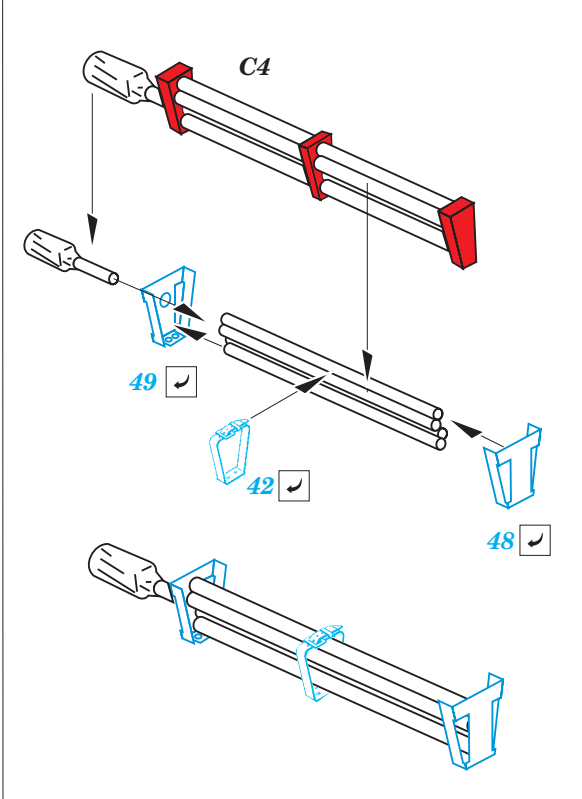

Jagdpanzer IV (70) Lang

eduard

36 309

1/35 scale detail set for Tamiya kit 35340 • sada detailů pro model 1/35 Tamiya 35340

- ★ APPLY EXPRESS MASK AND PAINT BEFORE GLUING
POUŽIT EXPRESS MASK NABARVIT PŘED SLEPENÍM
- ◐ SYMMETRICAL ASSEMBLY
SYMETRICKÁ MONTÁŽ
- REMOVE
ODSTRANIT
- ▨ GRIND
OBROUSIT
- ⊘ DRILL HOLE
VRTAT OTVOR
- 1 COLORED ETCHED PARTS
LEPTANÉ BAREVNÉ DÍLY
- 1 ETCHED PARTS
LEPTANÉ NEBAREVNÉ DÍLY
- 1 ORIGINAL KIT PARTS
PŮVODNÍ DÍLY STAVEBNICE
- ↪ BEND
OHNOUT
- ? OPTION
VOLBA
- Ⓜ REPLACE
NAHRADIT

ORIGINAL KIT PARTS
PŮVODNÍ DÍLY STAVEBNICE
 PHOTO-ETCHED PARTS
LEPTANÉ DÍLY
 PARTS TO BE REMOVED
DÍLY K ODSTRANĚNÍ
 FILL
TMELIT

B29

B30

Related products: 36 310 Jagdpanzer IV(70) Lang Schürzen