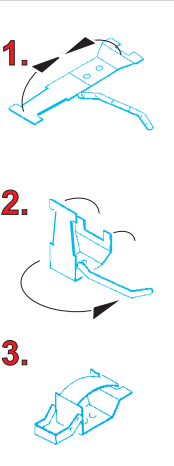

Jagdpanzer IV (70) Lang

eduard

36 309

1/35 scale detail set for Tamiya kit 35340 • sada detailů pro model 1/35 Tamiya 35340

- ★ APPLY EXPRESS MASK AND PAINT BEFORE GLUING
POUŽIT EXPRESS MASK NABARVIT PŘED SLEPENÍM
- ◐ SYMMETRICAL ASSEMBLY
SYMETRICKÁ MONTÁŽ
- REMOVE
ODSTRANIT
- ▨ GRIND
OBROUSIT
- ⊘ DRILL HOLE
VRTAT OTVOR
- 1 COLORED ETCHED PARTS
LEPTANÉ BAREVNÉ DÍLY
- 1 ETCHED PARTS
LEPTANÉ NEBAREVNÉ DÍLY
- 1 ORIGINAL KIT PARTS
PŮVODNÍ DÍLY STAVEBNICE
- ↪ BEND
OHNOUT
- ? OPTION
VOLBA
- Ⓜ REPLACE
NAHRADIT

ORIGINAL KIT PARTS
PŮVODNÍ DÍLY STAVEBNICE
 PHOTO-ETCHED PARTS
LEPTANÉ DÍLY
 PARTS TO BE REMOVED
DÍLY K ODSTRANĚNÍ
 FILL
TMELIT

B29

B30

Related products: 36 310 Jagdpanzer IV(70) Lang Schürzen