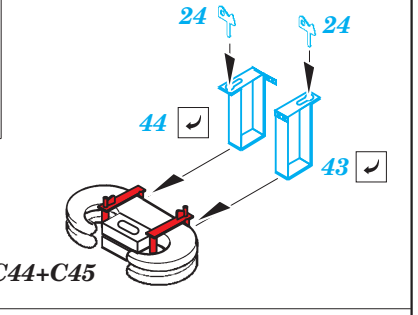

Jagdpanzer IV (70) Lang

eduard

36 309

1/35 scale detail set for Tamiya kit 35340 • sada detailů pro model 1/35 Tamiya 35340

- ★ APPLY EXPRESS MASK AND PAINT BEFORE GLUING
POUŽIT EXPRESS MASK NABARVIT PŘED SLEPENÍM
- ◐ SYMMETRICAL ASSEMBLY
SYMETRICKÁ MONTÁŽ
- REMOVE
ODSTRANIT
- ▨ GRIND
OBROUSIT
- ⊘ DRILL HOLE
VRTAT OTVOR
- 1 COLORED ETCHED PARTS
LEPTANÉ BAREVNÉ DÍLY
- 1 ETCHED PARTS
LEPTANÉ NEBAREVNÉ DÍLY
- 1 ORIGINAL KIT PARTS
PŮVODNÍ DÍLY STAVEBNICE
- ↪ BEND
OHNOUT
- ? OPTION
VOLBA
- Ⓜ REPLACE
NAHRADIT

ORIGINAL KIT PARTS
PŮVODNÍ DÍLY STAVEBNICE
 PHOTO-ETCHED PARTS
LEPTANÉ DÍLY
 PARTS TO BE REMOVED
DÍLY K ODSTRANĚNÍ
 FILL
TMELIT

B29

B30

Related products: 36 310 Jagdpanzer IV(70) Lang Schürzen