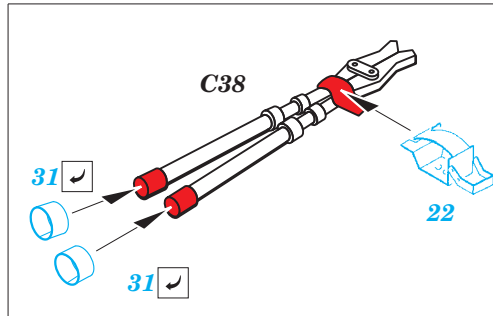

Jagdpanzer IV (70) Lang

eduard

36 309

1/35 scale detail set for Tamiya kit 35340 • sada detailů pro model 1/35 Tamiya 35340

- ★ APPLY EXPRESS MASK AND PAINT BEFORE GLUING
POUŽIT EXPRESS MASK NABARVIT PŘED SLEPENÍM
- ◐ SYMMETRICAL ASSEMBLY
SYMETRICKÁ MONTÁŽ
- REMOVE
ODSTRANIT
- ▨ GRIND
OBROUSIT
- ⊘ DRILL HOLE
VRTAT OTVOR
- 1 COLORED ETCHED PARTS
LEPTANÉ BAREVNÉ DÍLY
- 1 ETCHED PARTS
LEPTANÉ NEBAREVNÉ DÍLY
- 1 ORIGINAL KIT PARTS
PŮVODNÍ DÍLY STAVEBNICE
- ↪ BEND
OHNOUT
- ? OPTION
VOLBA
- Ⓜ REPLACE
NAHRADIT

ORIGINAL KIT PARTS
PŮVODNÍ DÍLY STAVEBNICE
 PHOTO-ETCHED PARTS
LEPTANÉ DÍLY
 PARTS TO BE REMOVED
DÍLY K ODSTRANĚNÍ
 FILL
TMELIT

B29

B30

Related products: 36 310 Jagdpanzer IV(70) Lang Schürzen