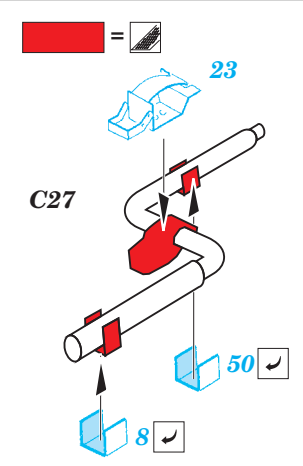

Jagdpanzer IV (70) Lang

eduard

36 309

1/35 scale detail set for Tamiya kit 35340 • sada detailů pro model 1/35 Tamiya 35340

- ★ APPLY EXPRESS MASK AND PAINT BEFORE GLUING
POUŽIT EXPRESS MASK NABARVIT PŘED SLEPENÍM
- ◐ SYMMETRICAL ASSEMBLY
SYMETRICKÁ MONTÁŽ
- REMOVE
ODSTRANIT
- ▨ GRIND
OBROUSIT
- ⊘ DRILL HOLE
VRTAT OTVOR
- 1 COLORED ETCHED PARTS
LEPTANÉ BAREVNÉ DÍLY
- 1 ETCHED PARTS
LEPTANÉ NEBAREVNÉ DÍLY
- 1 ORIGINAL KIT PARTS
PŮVODNÍ DÍLY STAVEBNICE
- ↪ BEND
OHNOUT
- ? OPTION
VOLBA
- Ⓜ REPLACE
NAHRADIT

ORIGINAL KIT PARTS
PŮVODNÍ DÍLY STAVEBNICE
 PHOTO-ETCHED PARTS
LEPTANÉ DÍLY
 PARTS TO BE REMOVED
DÍLY K ODSTRANĚNÍ
 FILL
TMELIT

B29

B30

Related products: 36 310 Jagdpanzer IV(70) Lang Schürzen