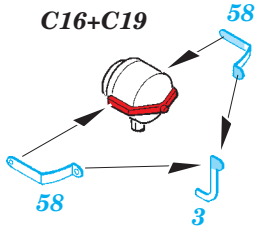

Jagdpanzer IV (70) Lang

eduard

36 309

1/35 scale detail set for Tamiya kit 35340 • sada detailů pro model 1/35 Tamiya 35340

- ★ APPLY EXPRESS MASK AND PAINT BEFORE GLUING
POUŽIT EXPRESS MASK NABARVIT PŘED SLEPENÍM
- ◐ SYMMETRICAL ASSEMBLY
SYMETRICKÁ MONTÁŽ
- REMOVE
ODSTRANIT
- ▨ GRIND
OBROUSIT
- ⊘ DRILL HOLE
VRTAT OTVOR
- 1 COLORED ETCHED PARTS
LEPTANÉ BAREVNÉ DÍLY
- 1 ETCHED PARTS
LEPTANÉ NEBAREVNÉ DÍLY
- 1 ORIGINAL KIT PARTS
PŮVODNÍ DÍLY STAVEBNICE
- ↪ BEND
OHNOUT
- ? OPTION
VOLBA
- Ⓜ REPLACE
NAHRADIT

ORIGINAL KIT PARTS
PŮVODNÍ DÍLY STAVEBNICE
 PHOTO-ETCHED PARTS
LEPTANÉ DÍLY
 PARTS TO BE REMOVED
DÍLY K ODSTRANĚNÍ
 FILL
TMELIT

B29

B30

Related products: 36 310 Jagdpanzer IV(70) Lang Schürzen