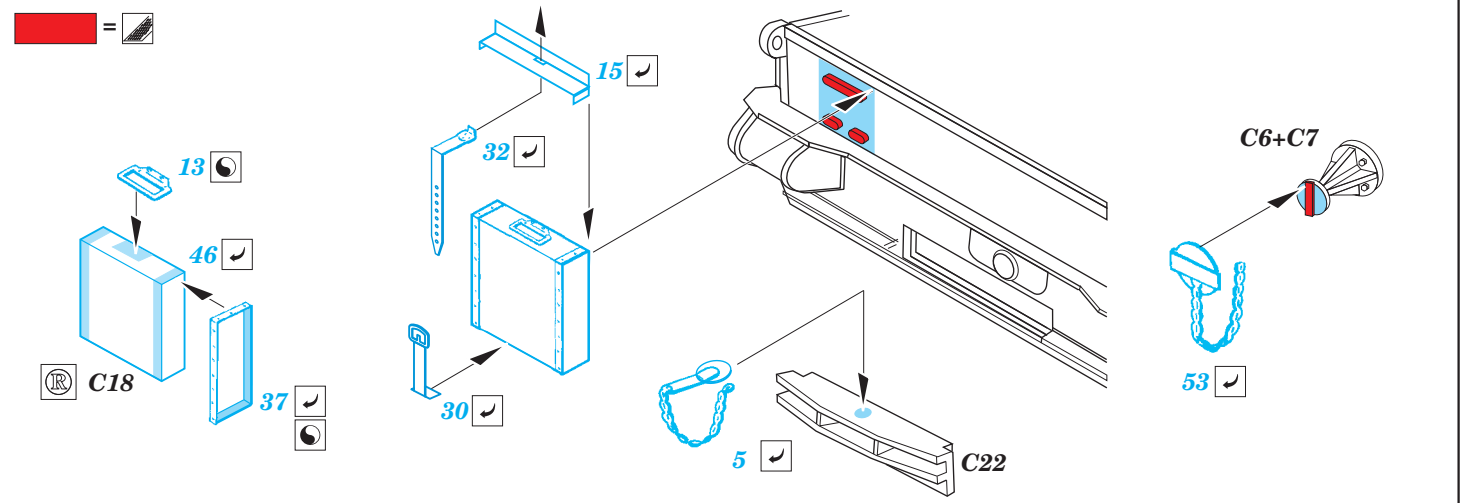

Jagdpanzer IV (70) Lang

eduard

36 309

1/35 scale detail set for Tamiya kit 35340 • sada detailů pro model 1/35 Tamiya 35340

- ★ APPLY EXPRESS MASK AND PAINT BEFORE GLUING
POUŽIT EXPRESS MASK NABARVIT PŘED SLEPENÍM
- ◐ SYMMETRICAL ASSEMBLY
SYMETRICKÁ MONTÁŽ
- REMOVE
ODSTRANIT
- ▨ GRIND
OBROUSIT
- ⊘ DRILL HOLE
VRTAT OTVOR
- 1 COLORED ETCHED PARTS
LEPTANÉ BAREVNÉ DÍLY
- 1 ETCHED PARTS
LEPTANÉ NEBAREVNÉ DÍLY
- 1 ORIGINAL KIT PARTS
PŮVODNÍ DÍLY STAVEBNICE
- ↪ BEND
OHNOUT
- ? OPTION
VOLBA
- Ⓜ REPLACE
NAHRADIT

ORIGINAL KIT PARTS
PŮVODNÍ DÍLY STAVEBNICE
 PHOTO-ETCHED PARTS
LEPTANÉ DÍLY
 PARTS TO BE REMOVED
DÍLY K ODSTRANĚNÍ
 FILL
TMELIT

B29

B30

Related products: 36 310 Jagdpanzer IV(70) Lang Schürzen