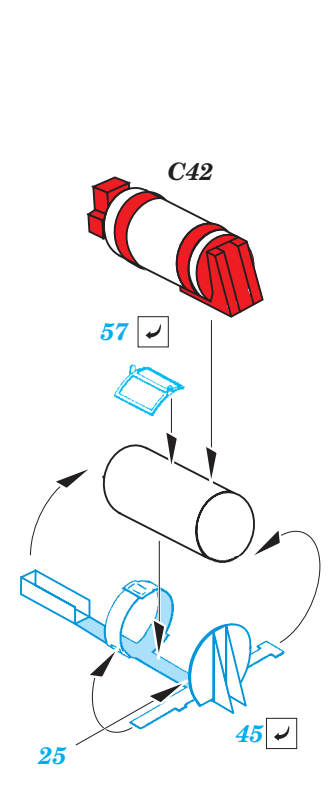

Jagdpanzer IV (70) Lang

eduard

36 309

1/35 scale detail set for Tamiya kit 35340 • sada detailů pro model 1/35 Tamiya 35340

- ★ APPLY EXPRESS MASK AND PAINT BEFORE GLUING
POUŽIT EXPRESS MASK NABARVIT PŘED SLEPENÍM
- ◐ SYMMETRICAL ASSEMBLY
SYMETRICKÁ MONTÁŽ
- REMOVE
ODSTRANIT
- ▨ GRIND
OBROUSIT
- ⊘ DRILL HOLE
VRTAT OTVOR
- 1 COLORED ETCHED PARTS
LEPTANÉ BAREVNÉ DÍLY
- 1 ETCHED PARTS
LEPTANÉ NEBAREVNÉ DÍLY
- 1 ORIGINAL KIT PARTS
PŮVODNÍ DÍLY STAVEBNICE
- ↪ BEND
OHNOUT
- ? OPTION
VOLBA
- Ⓜ REPLACE
NAHRADIT

ORIGINAL KIT PARTS
PŮVODNÍ DÍLY STAVEBNICE
 PHOTO-ETCHED PARTS
LEPTANÉ DÍLY
 PARTS TO BE REMOVED
DÍLY K ODSTRANĚNÍ
 FILL
TMELIT

B29

B30

Related products: 36 310 Jagdpanzer IV(70) Lang Schürzen