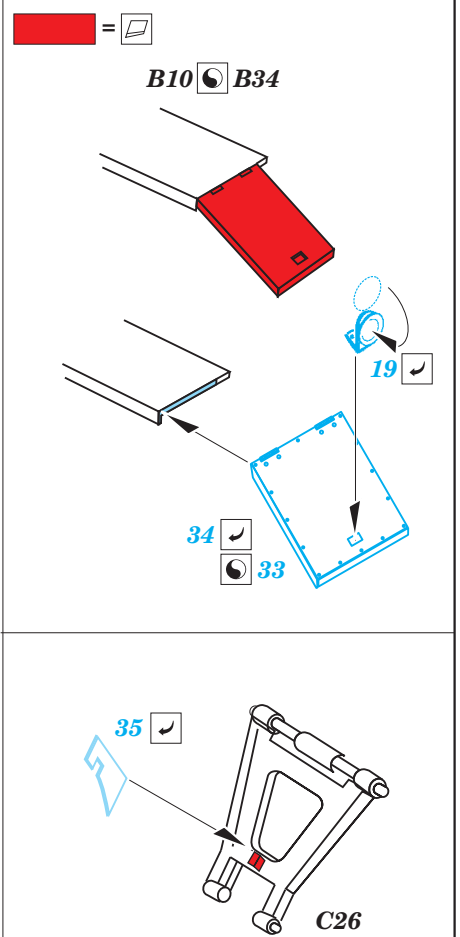

Jagdpanzer IV (70) Lang

eduard

36 309

1/35 scale detail set for Tamiya kit 35340 • sada detailů pro model 1/35 Tamiya 35340

- ★ APPLY EXPRESS MASK AND PAINT BEFORE GLUING
POUŽIT EXPRESS MASK NABARVIT PŘED SLEPENÍM
- ◐ SYMMETRICAL ASSEMBLY
SYMETRICKÁ MONTÁŽ
- REMOVE
ODSTRANIT
- ▨ GRIND
OBROUSIT
- ⊘ DRILL HOLE
VRTAT OTVOR
- 1 COLORED ETCHED PARTS
LEPTANÉ BAREVNÉ DÍLY
- 1 ETCHED PARTS
LEPTANÉ NEBAREVNÉ DÍLY
- 1 ORIGINAL KIT PARTS
PŮVODNÍ DÍLY STAVEBNICE
- ↪ BEND
OHNOUT
- ? OPTION
VOLBA
- Ⓜ REPLACE
NAHRADIT

ORIGINAL KIT PARTS
PŮVODNÍ DÍLY STAVEBNICE
 PHOTO-ETCHED PARTS
LEPTANÉ DÍLY
 PARTS TO BE REMOVED
DÍLY K ODSTRANĚNÍ
 FILL
TMELIT

B29

B30

Related products: 36 310 Jagdpanzer IV(70) Lang Schürzen