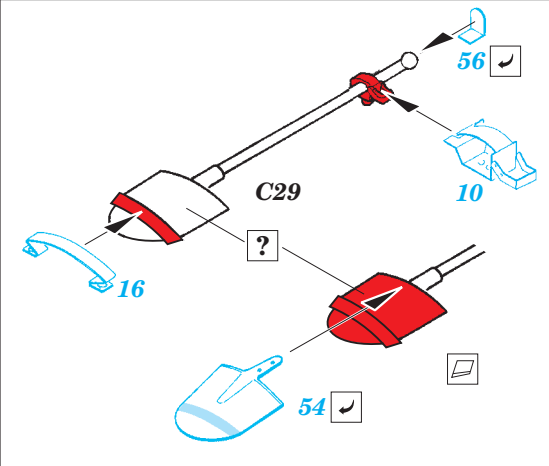

Jagdpanzer IV (70) Lang

eduard

36 309

1/35 scale detail set for Tamiya kit 35340 • sada detailů pro model 1/35 Tamiya 35340

- ★ APPLY EXPRESS MASK AND PAINT BEFORE GLUING
POUŽIT EXPRESS MASK NABARVIT PŘED SLEPENÍM
- ◐ SYMMETRICAL ASSEMBLY
SYMETRICKÁ MONTÁŽ
- REMOVE
ODSTRANIT
- ▨ GRIND
OBROUSIT
- ⊘ DRILL HOLE
VRTAT OTVOR
- 1 COLORED ETCHED PARTS
LEPTANÉ BAREVNÉ DÍLY
- 1 ETCHED PARTS
LEPTANÉ NEBAREVNÉ DÍLY
- 1 ORIGINAL KIT PARTS
PŮVODNÍ DÍLY STAVEBNICE
- ↪ BEND
OHNOUT
- ? OPTION
VOLBA
- Ⓜ REPLACE
NAHRADIT

ORIGINAL KIT PARTS
PŮVODNÍ DÍLY STAVEBNICE
 PHOTO-ETCHED PARTS
LEPTANÉ DÍLY
 PARTS TO BE REMOVED
DÍLY K ODSTRANĚNÍ
 FILL
TMELIT

B29

B30

Related products: 36 310 Jagdpanzer IV(70) Lang Schürzen