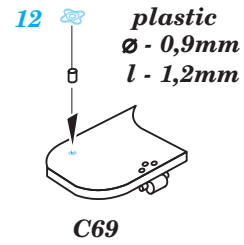

ORIGINAL KIT PARTS
PŮVODNÍ DÍLY STAVEBNICE
 PHOTO-ETCHED PARTS
LEPTANÉ DÍLY
 PARTS TO BE REMOVED
DÍLY K ODSTRANĚNÍ
 FILL
TMELIT

B29

B30

Related products: 36 310 Jagdpanzer IV(70) Lang Schürzen