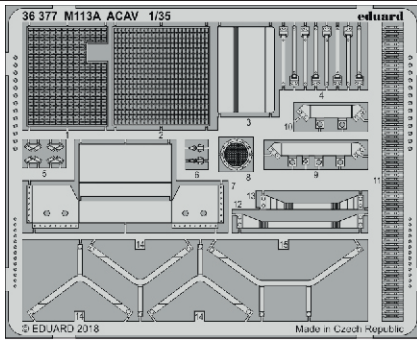

M113A ACAV

eduard

36 377

1/35

detail set for 1/35 AFV CLUB kit • sada detailů pro stavebnici 1/35 AFV CLUB

- APPLY EXPRESS MASK AND PAINT BEFORE GLUING
POUŽIT EXPRESS MASK NABARVIT PŘED SLEPENÍM
- SYMMETRICAL ASSEMBLY
SYMETRICKÁ MONTÁŽ
- REMOVE
ODSTRANIT
- GRIND
OBROUSIT
- DRILL HOLE
VRTAT OTVOR
- BEND
OHNOUT
- OPTION
VOLBA
- REPLACE
NAHRADIT
- COLORED ETCHED PARTS
LEPTANÉ BAREVNÉ DÍLY
- ETCHED PARTS
LEPTANÉ NEBAREVNÉ DÍLY
- ORIGINAL KIT PARTS
PŮVODNÍ DÍLY STAVEBNICE

ORIGINAL KIT PARTS
PŮVODNÍ DÍLY STAVEBNICE

PHOTO-ETCHED PARTS
LEPTANÉ DÍLY

PARTS TO BE REMOVED
DÍLY K ODSTRANĚNÍ

FILL
TMELIT