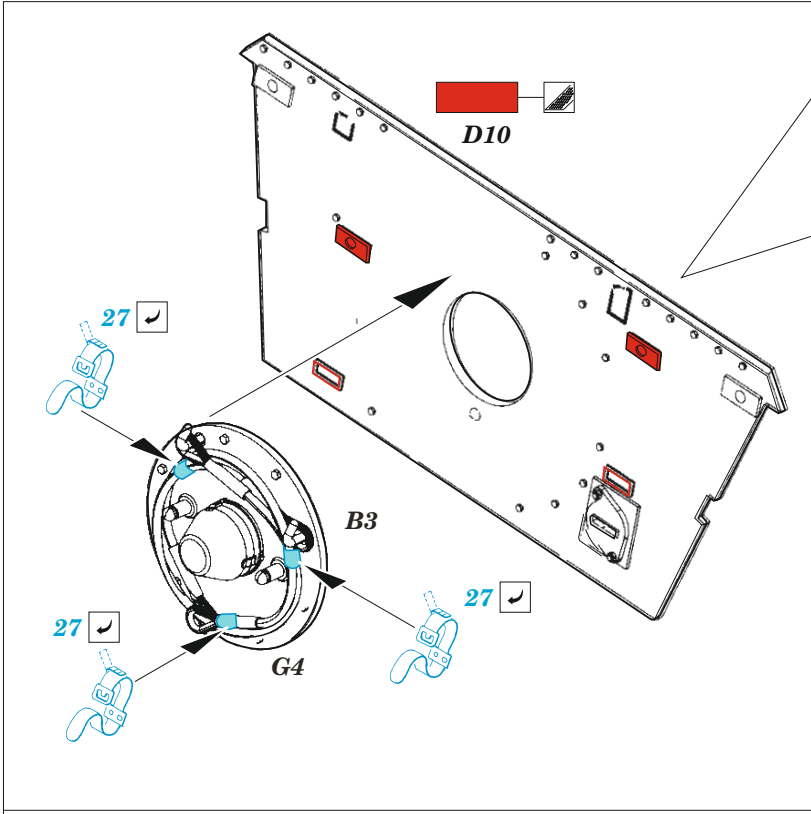

Jagdpanzer 38(t) Hetzer

eduard

36 517

1/35

detail set for 1/35 TAKOM kit • sada detailů pro stavebnici 1/35 TAKOM

- APPLY EXPRESS MASK AND PAINT BEFORE GLUING
POUŽIT EXPRESS MASK NABARVIT PŘED SLEPENÍM
 - SYMETRICAL ASSEMBLY
SYMETRICKÁ MONTÁŽ
 - REMOVE
ODSTRANIT
 - GRIND
OBROUSIT
 - DRILL HOLE
VRTÁT OTVOR
 - COLORED ETCHED PARTS
LEPTANÉ BAREVNÉ DÍLY
 - ETCHED PARTS
LEPTANÉ NEBAREVNÉ DÍLY
 - ORIGINAL KIT PARTS
PŮVODNÍ DÍLY STAVEBNICE
- BEND
OHNOUT
 - OPTION
VOLBA
 - REPLACE
NAHRADIT
 - REVERSE SIDE
OTOČIT

ORIGINAL KIT PARTS PŮVODNÍ DÍLY STAVEBNICE

PHOTO-ETCHED PARTS LEPTANÉ DÍLY

PARTS TO BE REMOVED DÍLY K ODSTRANĚNÍ

FILL TMELIT

2 sets