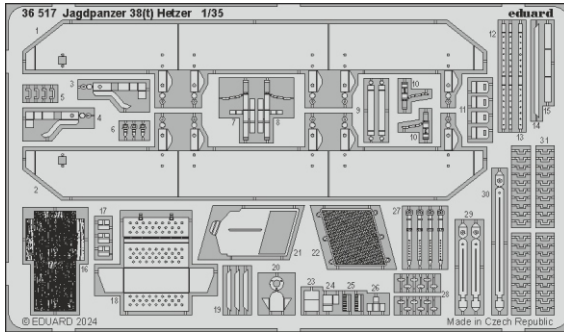

Jagdpanzer 38(t) Hetzer

eduard

36 517

1/35

detail set for 1/35 TAKOM kit • sada detailů pro stavebnici 1/35 TAKOM

- APPLY EXPRESS MASK AND PAINT BEFORE GLUING
POUŽIT EXPRESS MASK NABARVIT PŘED SLEPENÍM
 - SYMETRICAL ASSEMBLY
SYMETRICKÁ MONTÁŽ
 - REMOVE
ODSTRANIT
 - GRIND
OBROUSIT
 - DRILL HOLE
VRTÁT OTVOR
 - COLORED ETCHED PARTS
LEPTANÉ BAREVNÉ DÍLY
 - ETCHED PARTS
LEPTANÉ NEBAREVNÉ DÍLY
 - ORIGINAL KIT PARTS
PŮVODNÍ DÍLY STAVEBNICE
- BEND
OHNOUT
 - OPTION
VOLBA
 - REPLACE
NAHRADIT
 - REVERSE SIDE
OTOČIT

ORIGINAL KIT PARTS PŮVODNÍ DÍLY STAVEBNICE

PHOTO-ETCHED PARTS LEPTANÉ DÍLY

PARTS TO BE REMOVED DÍLY K ODSTRANĚNÍ

FILL TMELIT

2 sets