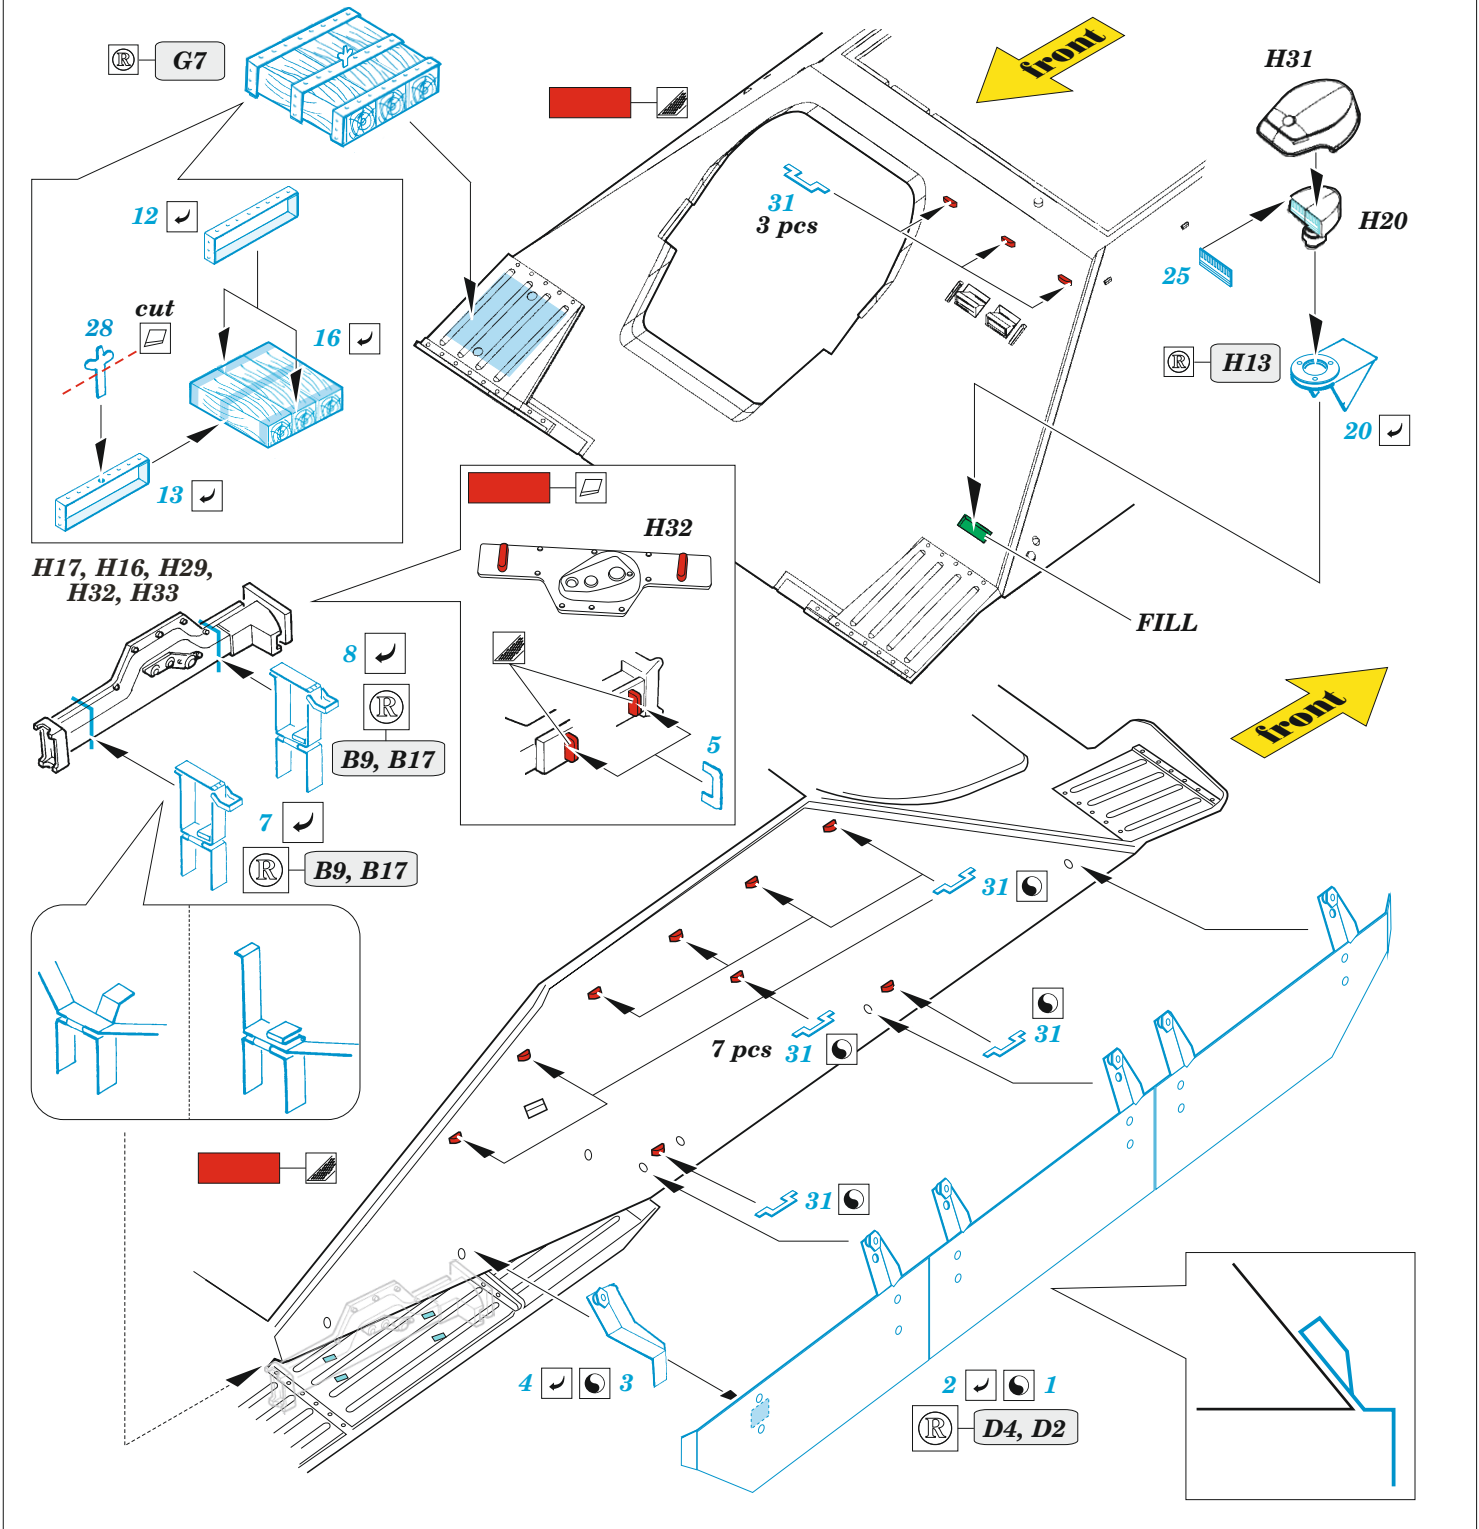

Jagdpanzer 38(t) Hetzer

eduard

36 517

1/35

detail set for 1/35 TAKOM kit • sada detailů pro stavebnici 1/35 TAKOM

- APPLY EXPRESS MASK AND PAINT BEFORE GLUING
POUŽIT EXPRESS MASK NABARVIT PŘED SLEPENÍM
 - SYMETRICAL ASSEMBLY
SYMETRICKÁ MONTÁŽ
 - REMOVE
ODSTRANIT
 - GRIND
OBROUSIT
 - DRILL HOLE
VRTÁT OTVOR
 - COLORED ETCHED PARTS
LEPTANÉ BAREVNÉ DÍLY
 - ETCHED PARTS
LEPTANÉ NEBAREVNÉ DÍLY
 - ORIGINAL KIT PARTS
PŮVODNÍ DÍLY STAVEBNICE
- BEND
OHNOUT
 - OPTION
VOLBA
 - REPLACE
NAHRADIT
 - REVERSE SIDE
OTOČIT

ORIGINAL KIT PARTS PŮVODNÍ DÍLY STAVEBNICE

PHOTO-ETCHED PARTS LEPTANÉ DÍLY

PARTS TO BE REMOVED DÍLY K ODSTRANĚNÍ

FILL TMELIT

2 sets