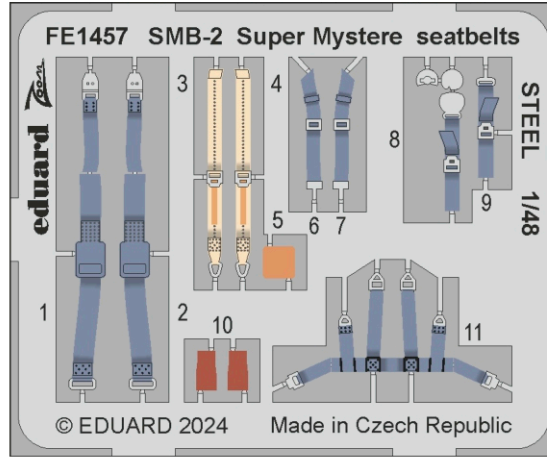

# SMB-2 Super Mystere landing flaps

eduard

48 1143

1/48

detail set for SPECIAL HOBBY 1/48 kit  
sada detailů pro stavebnici SPECIAL HOBBY 1/48

- APPLY EXPRESS MASK AND PAINT BEFORE GLUING  
POUŽIT EXPRESS MASK NABARVIT PŘED SLEPENÍM
  - SYMMETRICAL ASSEMBLY  
SYMETRICKÁ MONTÁŽ
  - REMOVE  
ODSTRANIT
  - GRIND  
OBROUSIT
  - DRILL HOLE  
VRTÁT OTVOR
  - BEND  
OHNOUT
  - OPTION  
VOLBA
  - REPLACE  
NAHRADIT
  - REVERSE SIDE  
OTOČIT
- 1** COLORED ETCHED PARTS  
LEPTANÉ BAREVNÉ DÍLY
- 1** ETCHED PARTS  
LEPTANÉ NEBAREVNÉ DÍLY
- 1** ORIGINAL KIT PARTS  
PŮVODNÍ DÍLY STAVEBNICE

ORIGINAL KIT PARTS  
PŮVODNÍ DÍLY STAVEBNICE

PHOTO-ETCHED PARTS  
LEPTANÉ DÍLY

PARTS TO BE REMOVED  
DÍLY K ODSTRANĚNÍ

FILL  
TMELIT

**Related products: FE1457 SMB-2 Super Mystere seatbelts Israeli AF STEEL 1/48**

**Related products: 491456 SMB-2 Super Mystere Israeli AF 1/48**