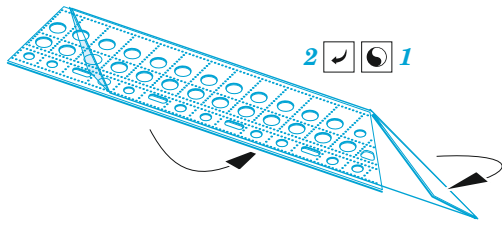

# SMB-2 Super Mystere landing flaps

eduard

48 1143

1/48

detail set for SPECIAL HOBBY 1/48 kit  
sada detailů pro stavebnici SPECIAL HOBBY 1/48

- APPLY EXPRESS MASK AND PAINT BEFORE GLUING  
POUŽIT EXPRESS MASK NABARVIT PŘED SLEPENÍM
  - SYMMETRICAL ASSEMBLY  
SYMETRICKÁ MONTÁŽ
  - REMOVE  
ODSTRANIT
  - GRIND  
OBROUSIT
  - DRILL HOLE  
VRTÁT OTVOR
  - BEND  
OHNOUT
  - OPTION  
VOLBA
  - REPLACE  
NAHRADIT
  - REVERSE SIDE  
OTOČIT
- 1** COLORED ETCHED PARTS  
LEPTANÉ BAREVNÉ DÍLY
- 1** ETCHED PARTS  
LEPTANÉ NEBAREVNÉ DÍLY
- 1** ORIGINAL KIT PARTS  
PŮVODNÍ DÍLY STAVEBNICE

ORIGINAL KIT PARTS  
PŮVODNÍ DÍLY STAVEBNICE

PHOTO-ETCHED PARTS  
LEPTANÉ DÍLY

PARTS TO BE REMOVED  
DÍLY K ODSTRANĚNÍ

FILL  
TMELIT

**Related products: FE1457 SMB-2 Super Mystere seatbelts Israeli AF STEEL 1/48**