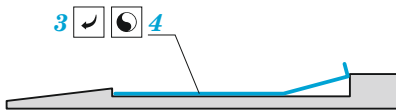

1. APPLY EXPRESS MASK AND PAINT BEFORE GLUING
     POUŽIT EXPRESS MASK NABARVIT PŘED SLEPENÍM
   - SYMMETRICAL ASSEMBLY
     SYMETRICKÁ MONTÁŽ
   - REMOVE
     ODSTRANIT
   - GRIND
     OBROUSIT
   - DRILL HOLE
     VRTÁT OTVOR
   - BEND
     OHNOUT
   - OPTION
     VOLBA
   - REPLACE
     NAHRADIT
   - REVERSE SIDE
     OTOČIT
2. **1** COLORED ETCHED PARTS
   LEPTANÉ BAREVNÉ DÍLY
3. **1** ETCHED PARTS
   LEPTANÉ NEBAREVNÉ DÍLY
4. **1** ORIGINAL KIT PARTS
   PŮVODNÍ DÍLY STAVEBNICE

ORIGINAL KIT PARTS
PŮVODNÍ DÍLY STAVEBNICE

PHOTO-ETCHED PARTS
LEPTANÉ DÍLY

PARTS TO BE REMOVED
DÍLY K ODSTRANĚNÍ

FILL
TMELIT