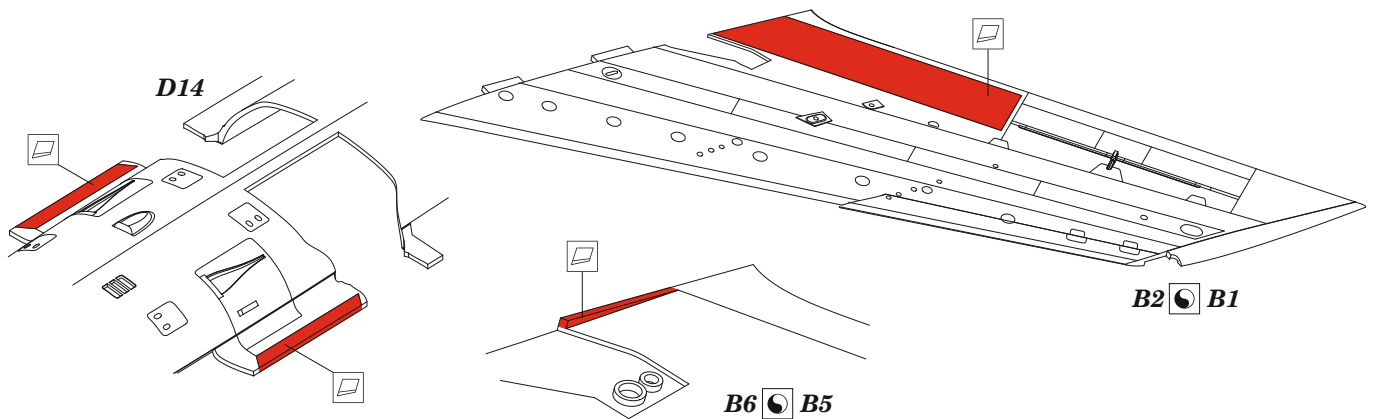

# SMB-2 Super Mystere landing flaps

eduard

48 1143

1/48

detail set for SPECIAL HOBBY 1/48 kit  
sada detailů pro stavebnici SPECIAL HOBBY 1/48

- APPLY EXPRESS MASK AND PAINT BEFORE GLUING  
POUŽIT EXPRESS MASK NABARVIT PŘED SLEPENÍM
  - SYMMETRICAL ASSEMBLY  
SYMETRICKÁ MONTÁŽ
  - REMOVE  
ODSTRANIT
  - GRIND  
OBROUSIT
  - DRILL HOLE  
VRTÁT OTVOR
  - BEND  
OHNOUT
  - OPTION  
VOLBA
  - REPLACE  
NAHRADIT
  - REVERSE SIDE  
OTOČIT
- 1** COLORED ETCHED PARTS  
LEPTANÉ BAREVNÉ DÍLY
- 1** ETCHED PARTS  
LEPTANÉ NEBAREVNÉ DÍLY
- 1** ORIGINAL KIT PARTS  
PŮVODNÍ DÍLY STAVEBNICE

ORIGINAL KIT PARTS  
PŮVODNÍ DÍLY STAVEBNICE

PHOTO-ETCHED PARTS  
LEPTANÉ DÍLY

PARTS TO BE REMOVED  
DÍLY K ODSTRANĚNÍ

FILL  
TMELIT

**Related products: FE1457 SMB-2 Super Mystere seatbelts Israeli AF STEEL 1/48**