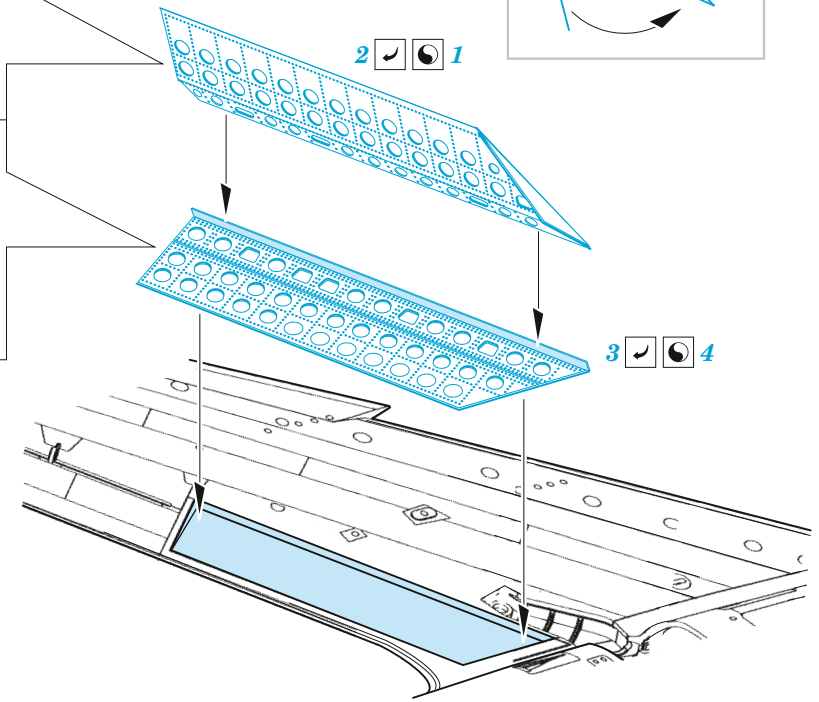

# SMB-2 Super Mystere landing flaps

eduard

48 1143

1/48

detail set for SPECIAL HOBBY 1/48 kit  
sada detailů pro stavebnici SPECIAL HOBBY 1/48

- APPLY EXPRESS MASK AND PAINT BEFORE GLUING  
POUŽIT EXPRESS MASK NABARVIT PŘED SLEPENÍM
  - SYMMETRICAL ASSEMBLY  
SYMETRICKÁ MONTÁŽ
  - REMOVE  
ODSTRANIT
  - GRIND  
OBROUSIT
  - DRILL HOLE  
VRTÁT OTVOR
  - BEND  
OHNOUT
  - OPTION  
VOLBA
  - REPLACE  
NAHRADIT
  - REVERSE SIDE  
OTOČIT
- 1** COLORED ETCHED PARTS  
LEPTANÉ BAREVNÉ DÍLY
- 1** ETCHED PARTS  
LEPTANÉ NEBAREVNÉ DÍLY
- 1** ORIGINAL KIT PARTS  
PŮVODNÍ DÍLY STAVEBNICE

ORIGINAL KIT PARTS  
PŮVODNÍ DÍLY STAVEBNICE

PHOTO-ETCHED PARTS  
LEPTANÉ DÍLY

PARTS TO BE REMOVED  
DÍLY K ODSTRANĚNÍ

FILL  
TMELIT

**Related products: FE1457 SMB-2 Super Mystere seatbelts Israeli AF STEEL 1/48**