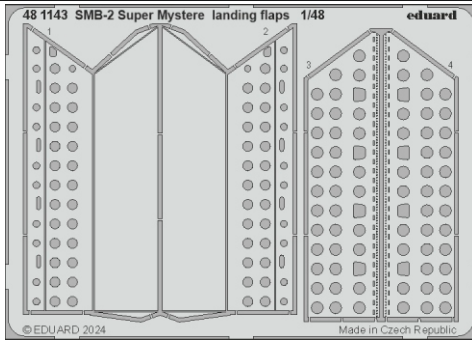

# SMB-2 Super Mystere landing flaps

eduard

48 1143

1/48

detail set for SPECIAL HOBBY 1/48 kit  
sada detailů pro stavebnici SPECIAL HOBBY 1/48

- APPLY EXPRESS MASK AND PAINT BEFORE GLUING  
POUŽIT EXPRESS MASK NABARVIT PŘED SLEPENÍM
  - SYMMETRICAL ASSEMBLY  
SYMETRICKÁ MONTÁŽ
  - REMOVE  
ODSTRANIT
  - GRIND  
OBROUSIT
  - DRILL HOLE  
VRTÁT OTVOR
  - BEND  
OHNOUT
  - OPTION  
VOLBA
  - REPLACE  
NAHRADIT
  - REVERSE SIDE  
OTOČIT
- 1** COLORED ETCHED PARTS  
LEPTANÉ BAREVNÉ DÍLY
- 1** ETCHED PARTS  
LEPTANÉ NEBAREVNÉ DÍLY
- 1** ORIGINAL KIT PARTS  
PŮVODNÍ DÍLY STAVEBNICE

ORIGINAL KIT PARTS  
PŮVODNÍ DÍLY STAVEBNICE

PHOTO-ETCHED PARTS  
LEPTANÉ DÍLY

PARTS TO BE REMOVED  
DÍLY K ODSTRANĚNÍ

FILL  
TMELIT

**Related products: FE1457 SMB-2 Super Mystere seatbelts Israeli AF STEEL 1/48**