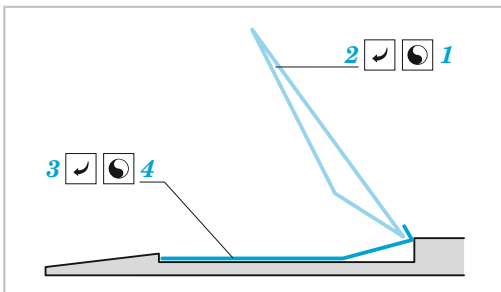

# SMB-2 Super Mystere landing flaps

eduard

48 1143

1/48

detail set for SPECIAL HOBBY 1/48 kit  
sada detailů pro stavebnici SPECIAL HOBBY 1/48

- APPLY EXPRESS MASK AND PAINT BEFORE GLUING  
POUŽIT EXPRESS MASK NABARVIT PŘED SLEPENÍM
  - SYMMETRICAL ASSEMBLY  
SYMETRICKÁ MONTÁŽ
  - REMOVE  
ODSTRANIT
  - GRIND  
OBROUSIT
  - DRILL HOLE  
VRTÁT OTVOR
  - BEND  
OHNOUT
  - OPTION  
VOLBA
  - REPLACE  
NAHRADIT
  - REVERSE SIDE  
OTOČIT
- 1** COLORED ETCHED PARTS  
LEPTANÉ BAREVNÉ DÍLY
- 1** ETCHED PARTS  
LEPTANÉ NEBAREVNÉ DÍLY
- 1** ORIGINAL KIT PARTS  
PŮVODNÍ DÍLY STAVEBNICE

ORIGINAL KIT PARTS  
PŮVODNÍ DÍLY STAVEBNICE

PHOTO-ETCHED PARTS  
LEPTANÉ DÍLY

PARTS TO BE REMOVED  
DÍLY K ODSTRANĚNÍ

FILL  
TMELIT

**Related products: FE1457 SMB-2 Super Mystere seatbelts Israeli AF STEEL 1/48**