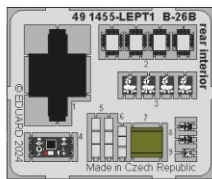

B-26B rear interior

eduard

49 1455

1/48

detail set for ICM 1/48 kit • sada detailů pro stavebnici ICM 1/48

- APPLY EXPRESS MASK AND PAINT BEFORE GLUING
POUŽIT EXPRESS MASK NABARVIT PŘED SLEPENÍM
- SYMMETRICAL ASSEMBLY
SYMETRICKÁ MONTÁŽ
- REMOVE
ODSTRANIT
- GRIND
OBROUSIT
- DRILL HOLE
VRTÁT OTVOR
- BEND
OHNOUT
- OPTION
VOLBA
- REPLACE
NAHRADIT
- REVERSE SIDE
OTOČIT
- COLORED ETCHED PARTS
LEPTANÉ BAREVNÉ DÍLY
- ETCHED PARTS
LEPTANÉ NEBAREVNÉ DÍLY
- ORIGINAL KIT PARTS
PŮVODNÍ DÍLY STAVEBNICE

ORIGINAL KIT PARTS PŮVODNÍ DÍLY STAVEBNICE	PHOTO-ETCHED PARTS LEPTANÉ DÍLY	PARTS TO BE REMOVED DÍLY K ODSTRANĚNÍ	FILL TMELIT
---	------------------------------------	--	----------------