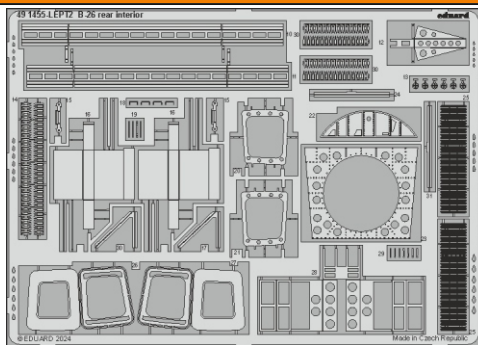

B-26B rear interior

eduard

49 1455

1/48

detail set for ICM 1/48 kit • sada detailů pro stavebnici ICM 1/48

- APPLY EXPRESS MASK AND PAINT BEFORE GLUING
POUŽIT EXPRESS MASK NABARVIT PŘED SLEPENÍM
- SYMMETRICAL ASSEMBLY
SYMETRICKÁ MONTÁŽ
- REMOVE
ODSTRANIT
- GRIND
OBROUSIT
- DRILL HOLE
VRTÁT OTVOR
- BEND
OHNOUT
- OPTION
VOLBA
- REPLACE
NAHRADIT
- REVERSE SIDE
OTOČIT
- COLORED ETCHED PARTS
LEPTANÉ BAREVNÉ DÍLY
- ETCHED PARTS
LEPTANÉ NEBAREVNÉ DÍLY
- ORIGINAL KIT PARTS
PŮVODNÍ DÍLY STAVEBNICE

ORIGINAL KIT PARTS PŮVODNÍ DÍLY STAVEBNICE	PHOTO-ETCHED PARTS LEPTANÉ DÍLY	PARTS TO BE REMOVED DÍLY K ODSTRANĚNÍ	FILL TMELIT
---	------------------------------------	--	----------------