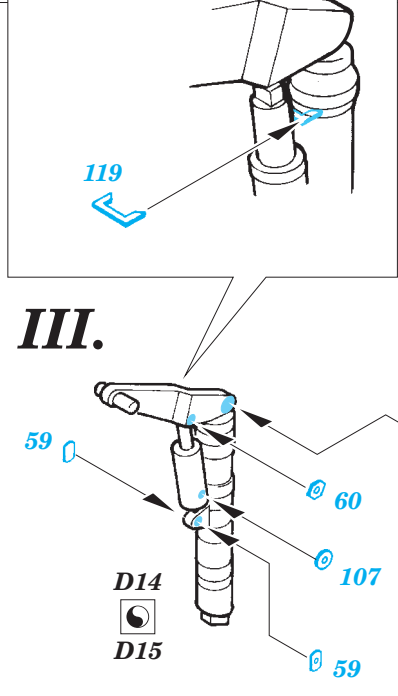

MiG-19PM

eduard

49 309

1/48 scale detail set for Trumpeter kit • sada detailů pro model 1/48 Trumpeter

- APPLY EXPRESS MASK AND PAINT BEFORE GLUING
POUŽIT EXPRESS MASK NABARVIT PŘED SLEPENÍM
- SYMMETRICAL ASSEMBLY
SYMETRICKÁ MONTÁŽ
- REMOVE
ODSTRANIT
- GRIND
OBROUSIT
- DRILL HOLE
VRTAT OTVOR
- BEND
OHNOUT
- OPTION
VOLBA
- REPLACE
NAHRADIT

FILM

ORIGINAL KIT PARTS
PŮVODNÍ DÍLY STAVEBNICE

PHOTO-ETCHED PARTS
LEPTANÉ DÍLY

PARTS TO BE REMOVED
DÍLY K ODSTRANĚNÍ

FILL
TMĚLIT

V.

B26; B15

F11
film A