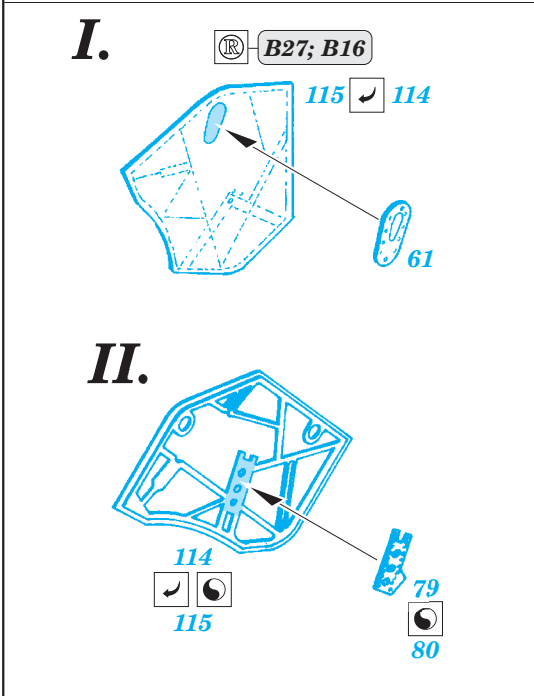

MiG-19PM

eduard

49 309

1/48 scale detail set for Trumpeter kit • sada detailů pro model 1/48 Trumpeter

- APPLY EXPRESS MASK AND PAINT BEFORE GLUING
POUŽIT EXPRESS MASK NABARVIT PŘED SLEPENÍM
- SYMMETRICAL ASSEMBLY
SYMETRICKÁ MONTÁŽ
- REMOVE
ODSTRANIT
- GRIND
OBROUSIT
- DRILL HOLE
VRTAT OTVOR
- BEND
OHNOUT
- OPTION
VOLBA
- REPLACE
NAHRADIT

FILM

ORIGINAL KIT PARTS
PŮVODNÍ DÍLY STAVEBNICE

PHOTO-ETCHED PARTS
LEPTANÉ DÍLY

PARTS TO BE REMOVED
DÍLY K ODSTRANĚNÍ

FILL
TMĚLIT

V.

B26; B15

F11
film A