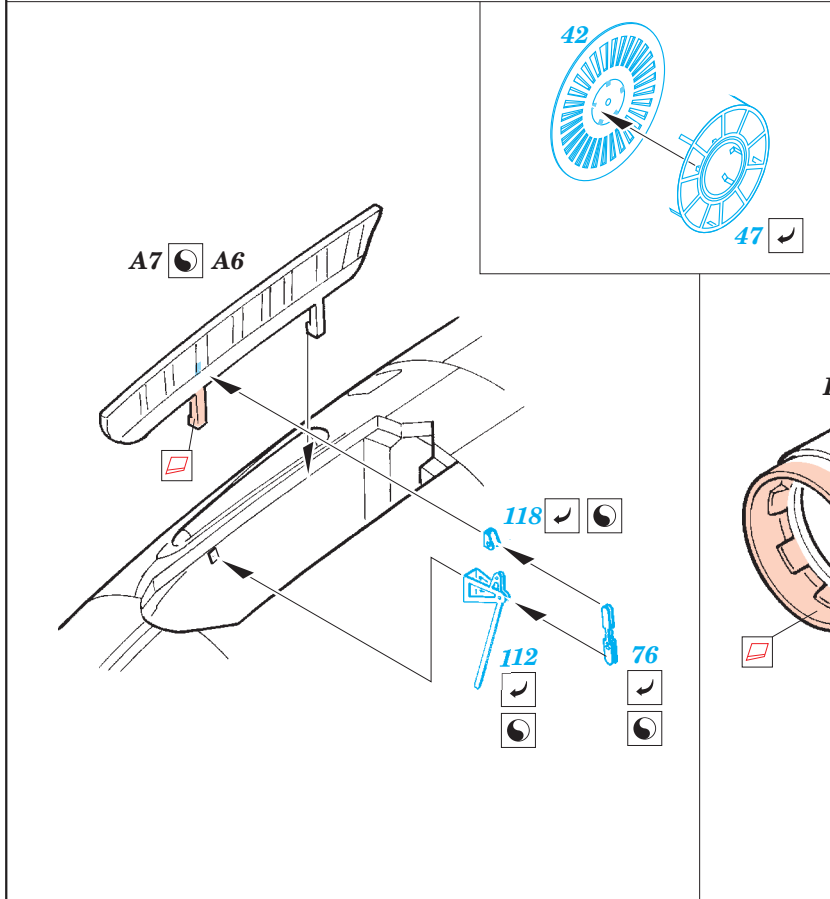

MiG-19PM

eduard

49 309

1/48 scale detail set for Trumpeter kit • sada detailů pro model 1/48 Trumpeter

- APPLY EXPRESS MASK AND PAINT BEFORE GLUING
POUŽIT EXPRESS MASK NABARVIT PŘED SLEPENÍM
- SYMMETRICAL ASSEMBLY
SYMETRICKÁ MONTÁŽ
- REMOVE
ODSTRANIT
- GRIND
OBROUSIT
- DRILL HOLE
VRTAT OTVOR
- BEND
OHNOUT
- OPTION
VOLBA
- REPLACE
NAHRADIT

FILM

ORIGINAL KIT PARTS
PŮVODNÍ DÍLY STAVEBNICE

PHOTO-ETCHED PARTS
LEPTANÉ DÍLY

PARTS TO BE REMOVED
DÍLY K ODSTRANĚNÍ

FILL
TMĚLIT

V.

B26; B15

F11
film A