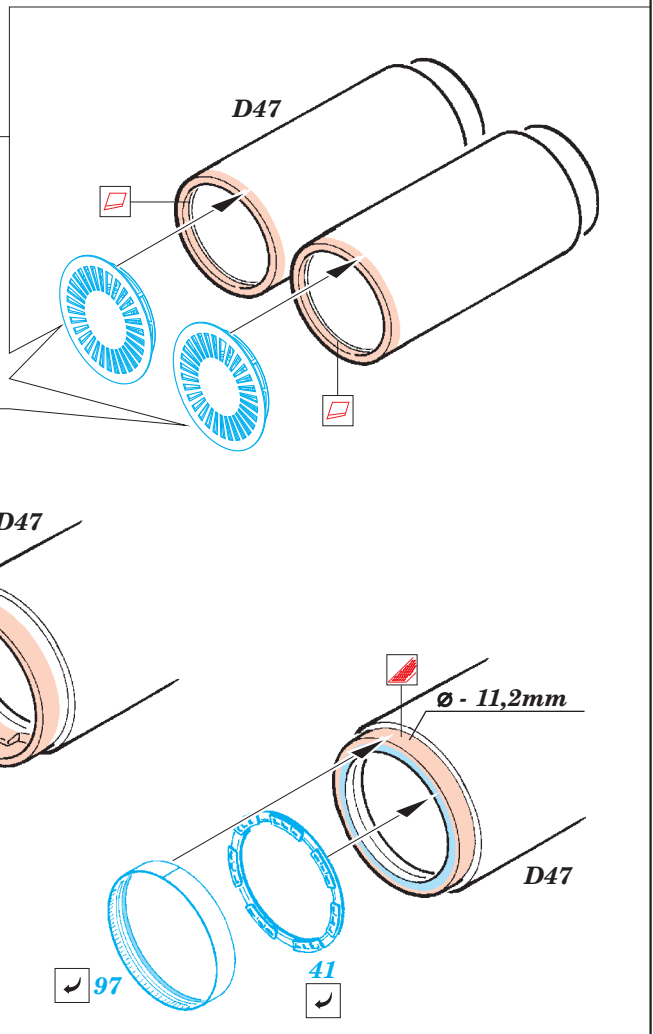

MiG-19PM

eduard

49 309

1/48 scale detail set for Trumpeter kit • sada detailů pro model 1/48 Trumpeter

- APPLY EXPRESS MASK AND PAINT BEFORE GLUING
POUŽIT EXPRESS MASK NABARVIT PŘED SLEPENÍM
- SYMMETRICAL ASSEMBLY
SYMETRICKÁ MONTÁŽ
- REMOVE
ODSTRANIT
- GRIND
OBROUSIT
- DRILL HOLE
VRTAT OTVOR
- BEND
OHNOUT
- OPTION
VOLBA
- REPLACE
NAHRADIT

FILM

ORIGINAL KIT PARTS
PŮVODNÍ DÍLY STAVEBNICE

PHOTO-ETCHED PARTS
LEPTANÉ DÍLY

PARTS TO BE REMOVED
DÍLY K ODSTRANĚNÍ

FILL
TMĚLIT

V.

B26; B15

F11
film A