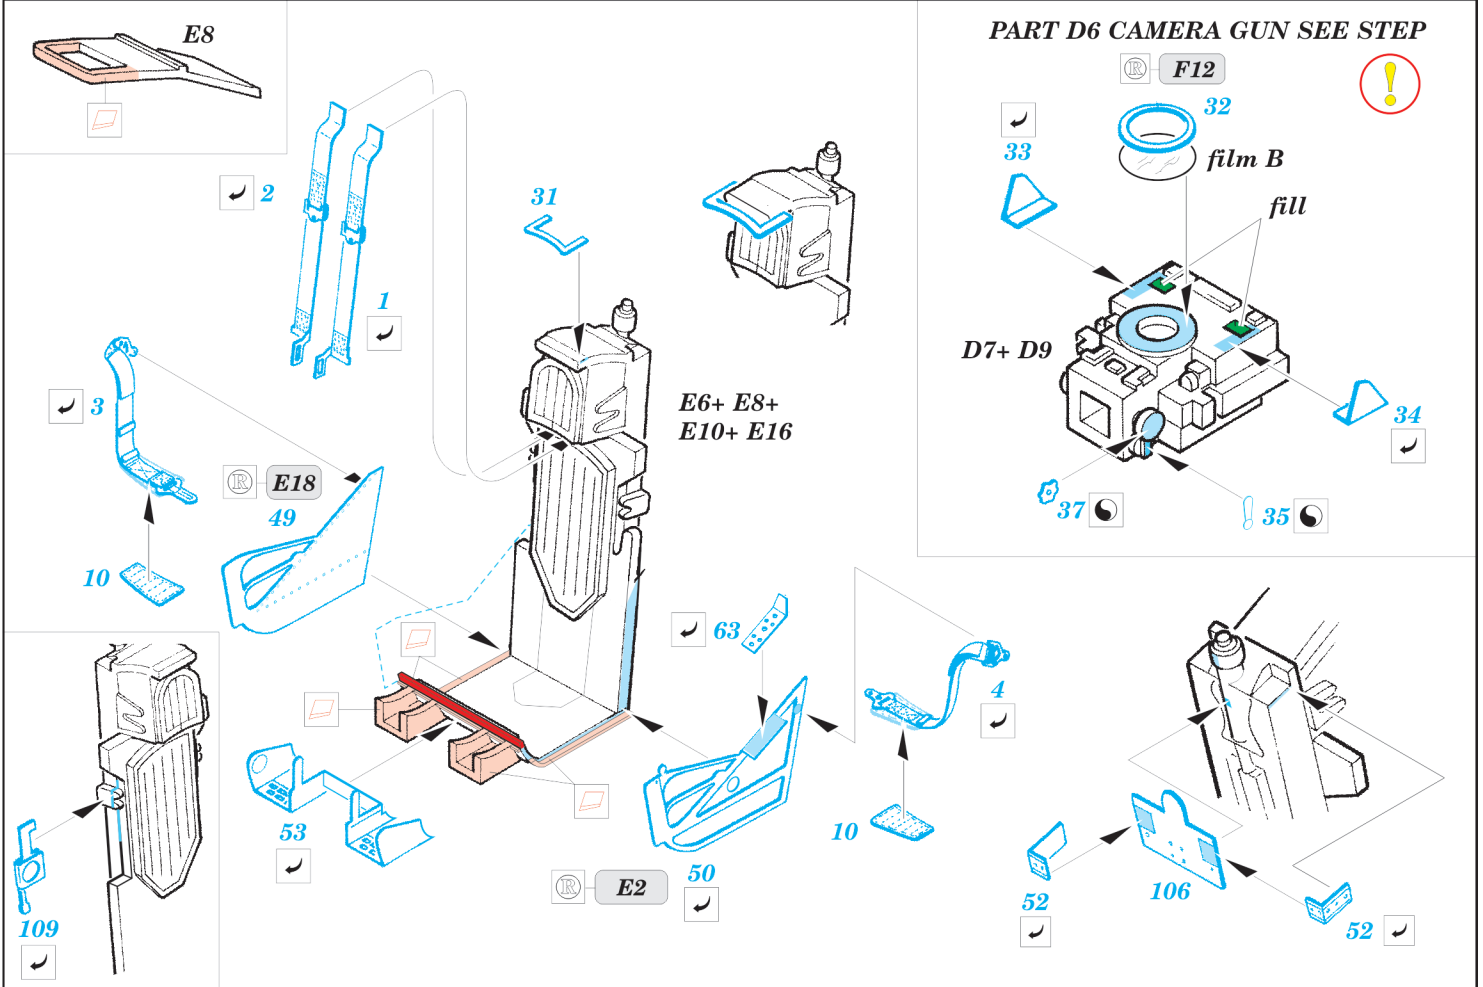

MiG-19PM

eduard

49 309

1/48 scale detail set for Trumpeter kit • sada detailů pro model 1/48 Trumpeter

- APPLY EXPRESS MASK AND PAINT BEFORE GLUING
POUŽIT EXPRESS MASK NABARVIT PŘED SLEPENÍM
- SYMMETRICAL ASSEMBLY
SYMETRICKÁ MONTÁŽ
- REMOVE
ODSTRANIT
- GRIND
OBROUSIT
- DRILL HOLE
VRTAT OTVOR
- BEND
OHNOUT
- OPTION
VOLBA
- REPLACE
NAHRADIT

FILM

ORIGINAL KIT PARTS
PŮVODNÍ DÍLY STAVEBNICE

PHOTO-ETCHED PARTS
LEPTANÉ DÍLY

PARTS TO BE REMOVED
DÍLY K ODSTRANĚNÍ

FILL
TMĚLIT

V.

B26; B15

F11
film A