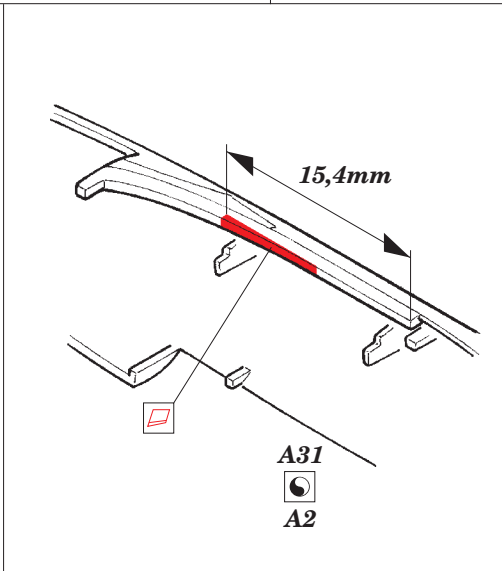

MiG-19PM

eduard

49 309

1/48 scale detail set for Trumpeter kit • sada detailů pro model 1/48 Trumpeter

- APPLY EXPRESS MASK AND PAINT BEFORE GLUING
POUŽIT EXPRESS MASK NABARVIT PŘED SLEPENÍM
- SYMMETRICAL ASSEMBLY
SYMETRICKÁ MONTÁŽ
- REMOVE
ODSTRANIT
- GRIND
OBROUSIT
- DRILL HOLE
VRTAT OTVOR
- BEND
OHNOUT
- OPTION
VOLBA
- REPLACE
NAHRADIT

FILM

ORIGINAL KIT PARTS
PŮVODNÍ DÍLY STAVEBNICE

PHOTO-ETCHED PARTS
LEPTANÉ DÍLY

PARTS TO BE REMOVED
DÍLY K ODSTRANĚNÍ

FILL
TMĚLIT

V.

B26; B15

F11
film A