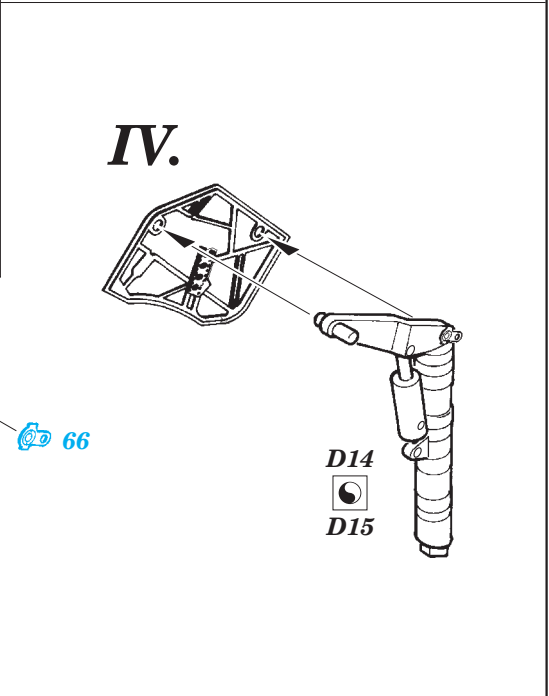

MiG-19PM

eduard

49 309

1/48 scale detail set for Trumpeter kit • sada detailů pro model 1/48 Trumpeter

- APPLY EXPRESS MASK AND PAINT BEFORE GLUING
POUŽIT EXPRESS MASK NABARVIT PŘED SLEPENÍM
- SYMMETRICAL ASSEMBLY
SYMETRICKÁ MONTÁŽ
- REMOVE
ODSTRANIT
- GRIND
OBROUSIT
- DRILL HOLE
VRTAT OTVOR
- BEND
OHNOUT
- OPTION
VOLBA
- REPLACE
NAHRADIT

FILM

ORIGINAL KIT PARTS
PŮVODNÍ DÍLY STAVEBNICE

PHOTO-ETCHED PARTS
LEPTANÉ DÍLY

PARTS TO BE REMOVED
DÍLY K ODSTRANĚNÍ

FILL
TMĚLIT

V.

B26; B15

F11
film A