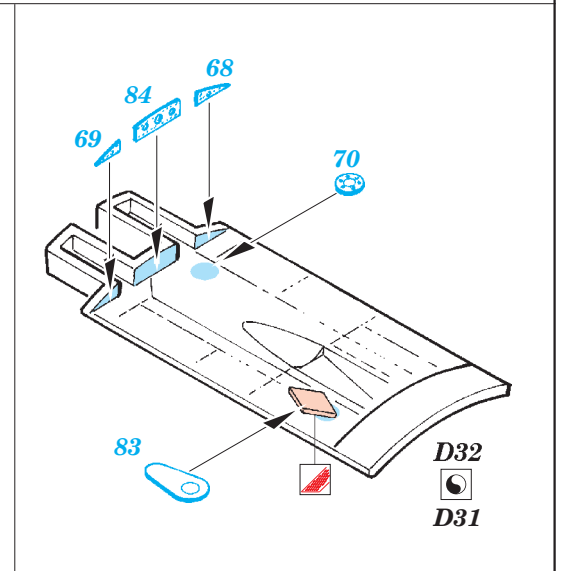

MiG-19PM

eduard

49 309

1/48 scale detail set for Trumpeter kit • sada detailů pro model 1/48 Trumpeter

- APPLY EXPRESS MASK AND PAINT BEFORE GLUING
POUŽIT EXPRESS MASK NABARVIT PŘED SLEPENÍM
- SYMMETRICAL ASSEMBLY
SYMETRICKÁ MONTÁŽ
- REMOVE
ODSTRANIT
- GRIND
OBROUSIT
- DRILL HOLE
VRTAT OTVOR
- BEND
OHNOUT
- OPTION
VOLBA
- REPLACE
NAHRADIT

FILM

ORIGINAL KIT PARTS
PŮVODNÍ DÍLY STAVEBNICE

PHOTO-ETCHED PARTS
LEPTANÉ DÍLY

PARTS TO BE REMOVED
DÍLY K ODSTRANĚNÍ

FILL
TMĚLIT

V.

B26; B15

F11
film A