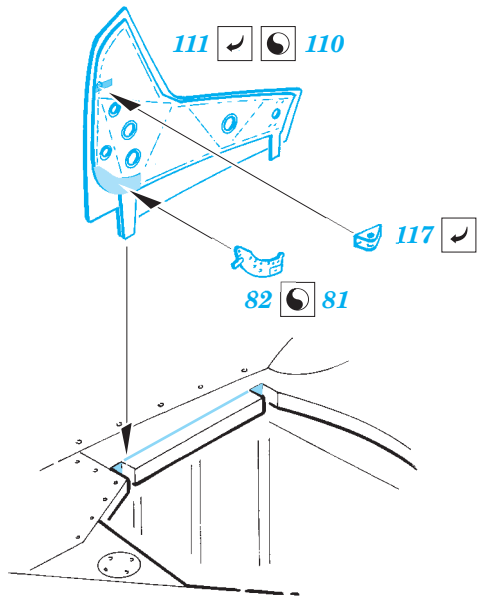

MiG-19PM

eduard

49 309

1/48 scale detail set for Trumpeter kit • sada detailů pro model 1/48 Trumpeter

- APPLY EXPRESS MASK AND PAINT BEFORE GLUING
POUŽIT EXPRESS MASK NABARVIT PŘED SLEPENÍM
- SYMMETRICAL ASSEMBLY
SYMETRICKÁ MONTÁŽ
- REMOVE
ODSTRANIT
- GRIND
OBROUSIT
- DRILL HOLE
VRTAT OTVOR
- BEND
OHNOUT
- OPTION
VOLBA
- REPLACE
NAHRADIT

FILM

ORIGINAL KIT PARTS
PŮVODNÍ DÍLY STAVEBNICE

PHOTO-ETCHED PARTS
LEPTANÉ DÍLY

PARTS TO BE REMOVED
DÍLY K ODSTRANĚNÍ

FILL
TMĚLIT

V.

B26; B15

F11
film A