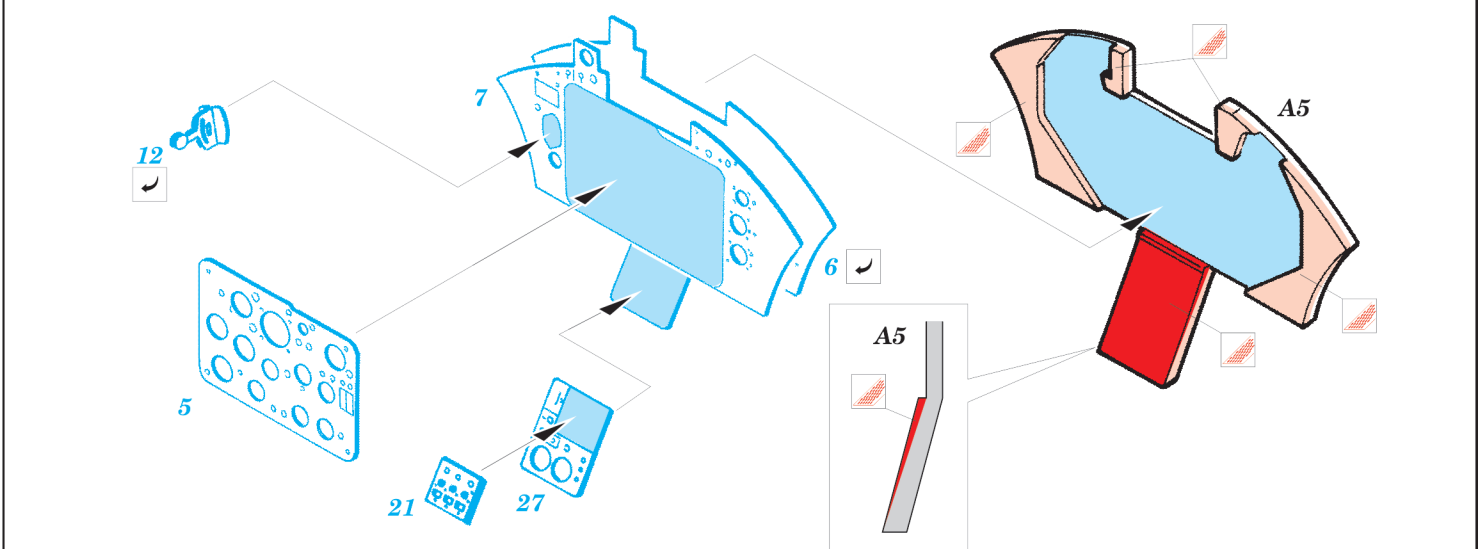

MiG-19PM

eduard

49 309

1/48 scale detail set for Trumpeter kit • sada detailů pro model 1/48 Trumpeter

- APPLY EXPRESS MASK AND PAINT BEFORE GLUING
POUŽIT EXPRESS MASK NABARVIT PŘED SLEPENÍM
- SYMMETRICAL ASSEMBLY
SYMETRICKÁ MONTÁŽ
- REMOVE
ODSTRANIT
- GRIND
OBROUSIT
- DRILL HOLE
VRTAT OTVOR
- BEND
OHNOUT
- OPTION
VOLBA
- REPLACE
NAHRADIT

FILM

ORIGINAL KIT PARTS
PŮVODNÍ DÍLY STAVEBNICE

PHOTO-ETCHED PARTS
LEPTANÉ DÍLY

PARTS TO BE REMOVED
DÍLY K ODSTRANĚNÍ

FILL
TMĚLIT

V.

B26; B15

F11
film A