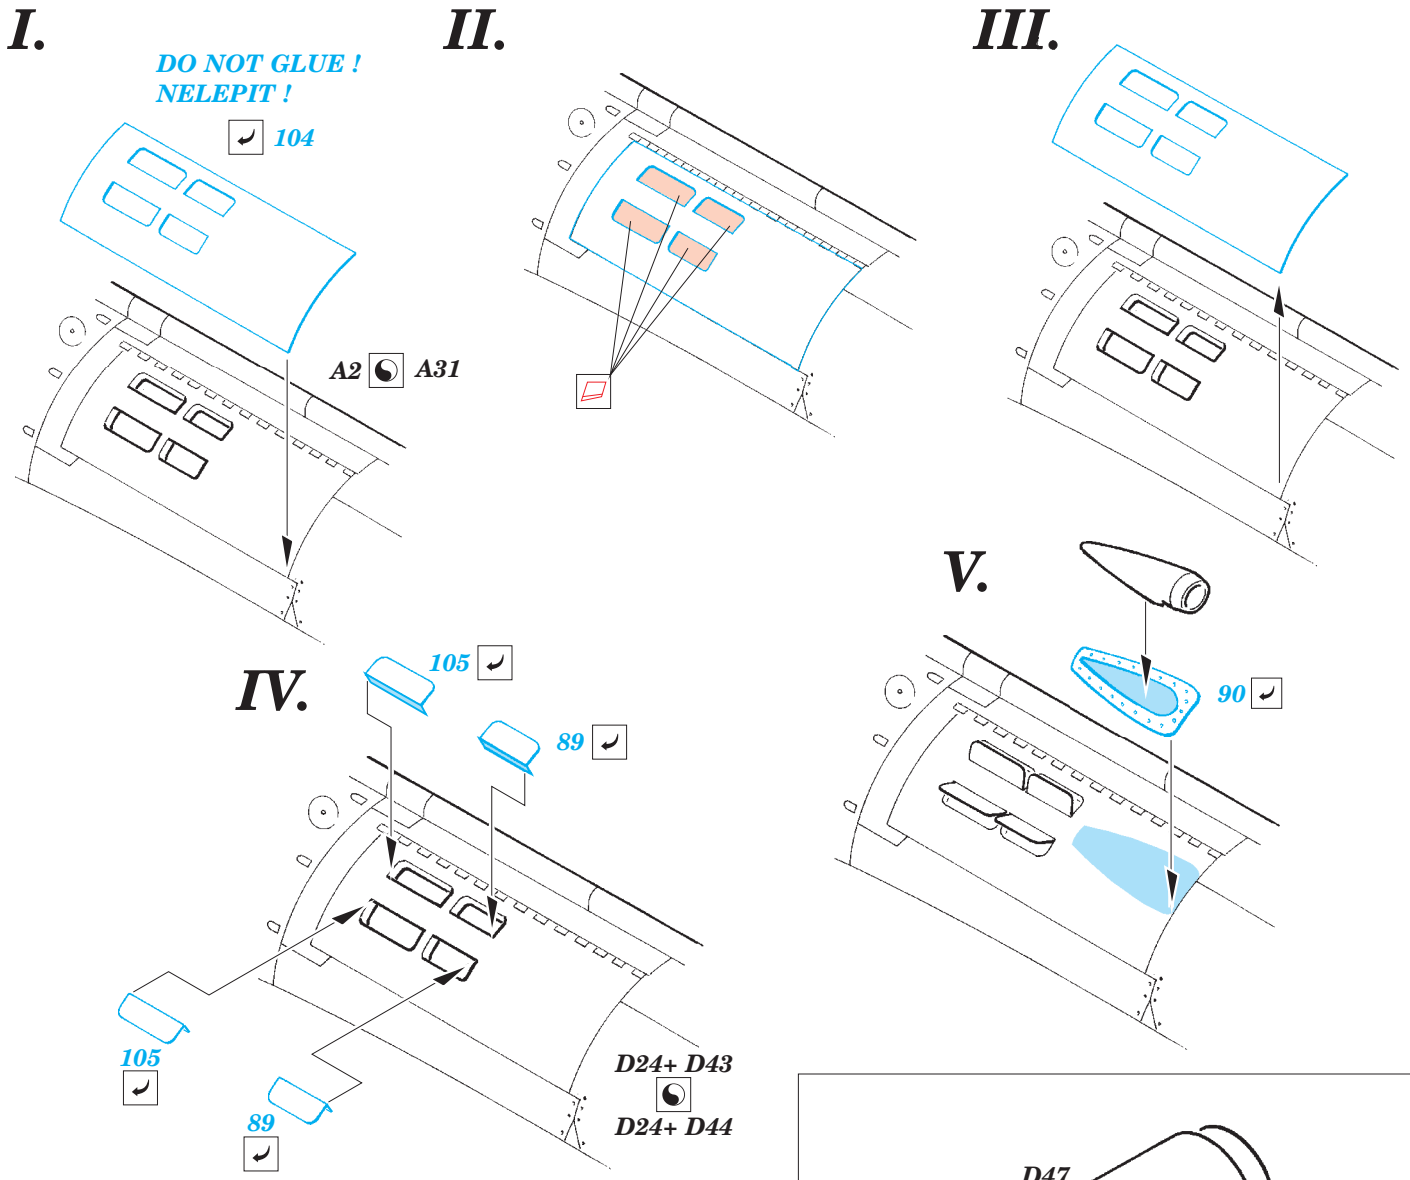

MiG-19PM

eduard

49 309

1/48 scale detail set for Trumpeter kit • sada detailů pro model 1/48 Trumpeter

- APPLY EXPRESS MASK AND PAINT BEFORE GLUING
POUŽIT EXPRESS MASK NABARVIT PŘED SLEPENÍM
- SYMMETRICAL ASSEMBLY
SYMETRICKÁ MONTÁŽ
- REMOVE
ODSTRANIT
- GRIND
OBROUSIT
- DRILL HOLE
VRTAT OTVOR
- BEND
OHNOUT
- OPTION
VOLBA
- REPLACE
NAHRADIT

FILM

ORIGINAL KIT PARTS
PŮVODNÍ DÍLY STAVEBNICE

PHOTO-ETCHED PARTS
LEPTANÉ DÍLY

PARTS TO BE REMOVED
DÍLY K ODSTRANĚNÍ

FILL
TMĚLIT

V.

B26; B15

F11
film A