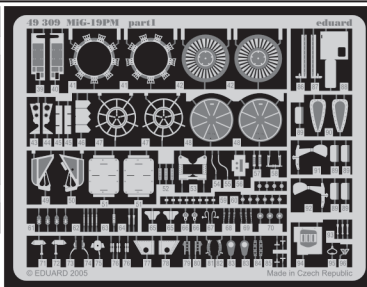

MiG-19PM

eduard

49 309

1/48 scale detail set for Trumpeter kit • sada detailů pro model 1/48 Trumpeter

- APPLY EXPRESS MASK AND PAINT BEFORE GLUING
POUŽIT EXPRESS MASK NABARVIT PŘED SLEPENÍM
- SYMMETRICAL ASSEMBLY
SYMETRICKÁ MONTÁŽ
- REMOVE
ODSTRANIT
- GRIND
OBROUSIT
- DRILL HOLE
VRTAT OTVOR
- BEND
OHNOUT
- OPTION
VOLBA
- REPLACE
NAHRADIT

FILM

ORIGINAL KIT PARTS
PŮVODNÍ DÍLY STAVEBNICE

PHOTO-ETCHED PARTS
LEPTANÉ DÍLY

PARTS TO BE REMOVED
DÍLY K ODSTRANĚNÍ

FILL
TMĚLIT

V.

B26; B15

F11
film A