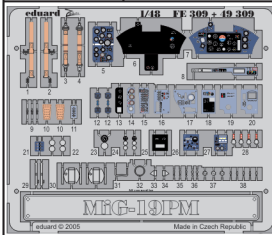

MiG-19PM

eduard

49 309

1/48 scale detail set for Trumpeter kit • sada detailů pro model 1/48 Trumpeter

- APPLY EXPRESS MASK AND PAINT BEFORE GLUING
POUŽIT EXPRESS MASK NABARVIT PŘED SLEPENÍM
- SYMMETRICAL ASSEMBLY
SYMETRICKÁ MONTÁŽ
- REMOVE
ODSTRANIT
- GRIND
OBROUSIT
- DRILL HOLE
VRTAT OTVOR
- BEND
OHNOUT
- OPTION
VOLBA
- REPLACE
NAHRADIT

FILM

ORIGINAL KIT PARTS
PŮVODNÍ DÍLY STAVEBNICE

PHOTO-ETCHED PARTS
LEPTANÉ DÍLY

PARTS TO BE REMOVED
DÍLY K ODSTRANĚNÍ

FILL
TMĚLIT

V.

B26; B15

F11
film A