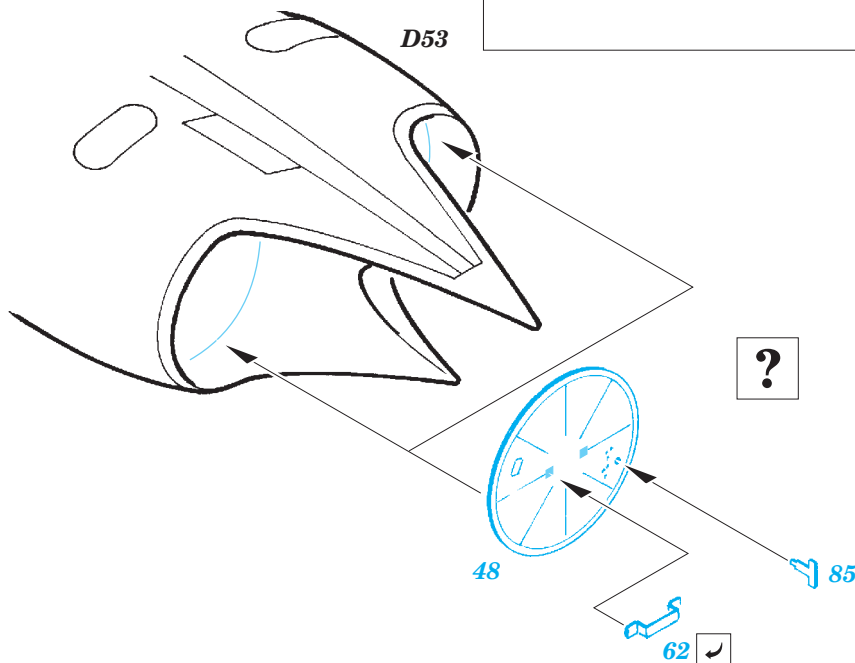

MiG-19PM

eduard

49 309

1/48 scale detail set for Trumpeter kit • sada detailů pro model 1/48 Trumpeter

- APPLY EXPRESS MASK AND PAINT BEFORE GLUING
POUŽIT EXPRESS MASK NABARVIT PŘED SLEPENÍM
- SYMMETRICAL ASSEMBLY
SYMETRICKÁ MONTÁŽ
- REMOVE
ODSTRANIT
- GRIND
OBROUSIT
- DRILL HOLE
VRTAT OTVOR
- BEND
OHNOUT
- OPTION
VOLBA
- REPLACE
NAHRADIT

FILM

ORIGINAL KIT PARTS
PŮVODNÍ DÍLY STAVEBNICE

PHOTO-ETCHED PARTS
LEPTANÉ DÍLY

PARTS TO BE REMOVED
DÍLY K ODSTRANĚNÍ

FILL
TMĚLIT

V.

B26; B15

F11
film A