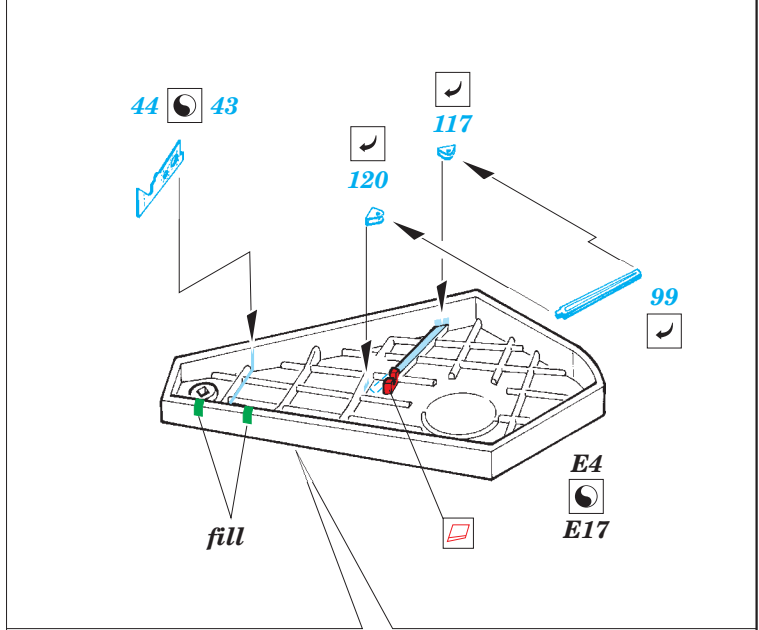

MiG-19PM

eduard

49 309

1/48 scale detail set for Trumpeter kit • sada detailů pro model 1/48 Trumpeter

- APPLY EXPRESS MASK AND PAINT BEFORE GLUING
POUŽIT EXPRESS MASK NABARVIT PŘED SLEPENÍM
- SYMMETRICAL ASSEMBLY
SYMETRICKÁ MONTÁŽ
- REMOVE
ODSTRANIT
- GRIND
OBROUSIT
- DRILL HOLE
VRTAT OTVOR
- BEND
OHNOUT
- OPTION
VOLBA
- REPLACE
NAHRADIT

FILM

ORIGINAL KIT PARTS
PŮVODNÍ DÍLY STAVEBNICE

PHOTO-ETCHED PARTS
LEPTANÉ DÍLY

PARTS TO BE REMOVED
DÍLY K ODSTRANĚNÍ

FILL
TMĚLIT

V.

B26; B15

F11
film A