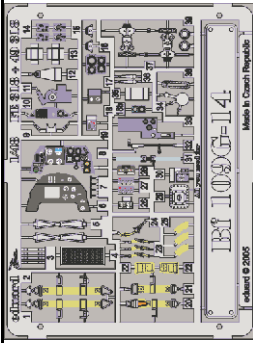

# Bf 109G-14

eduard

49 318

1/48 scale detail set for HASEGAWA kit • sada detailů pro model HASEGAWA 1/48

film

- APPLY EXPRESS MASK AND PAINT BEFORE GLUING  
POUŽIT EXPRESS MASK NABARVIT PŘED SLEPENÍM
- SYMMETRICAL ASSEMBLY  
SYMETRICKÁ MONTÁŽ
- REMOVE  
ODSTRANIT
- GRIND  
OBROUSIT
- DRILL HOLE  
VRTAT OTVOR
- BEND  
OHNOUT
- OPTION  
VOLBA
- REPLACE  
NAHRADIT

- ORIGINAL KIT PARTS  
PŮVODNÍ DÍLY STAVEBNICE
- PHOTO-ETCHED PARTS  
LEPTANÉ DÍLY
- PARTS TO BE REMOVED  
DÍLY K ODSTRANĚNÍ
- FILL  
TMELIT

## REFERENCES:

AERO DETAIL #5  
REPLIC #21/1993  
HT MODEL #902

40 D32

A1+A2