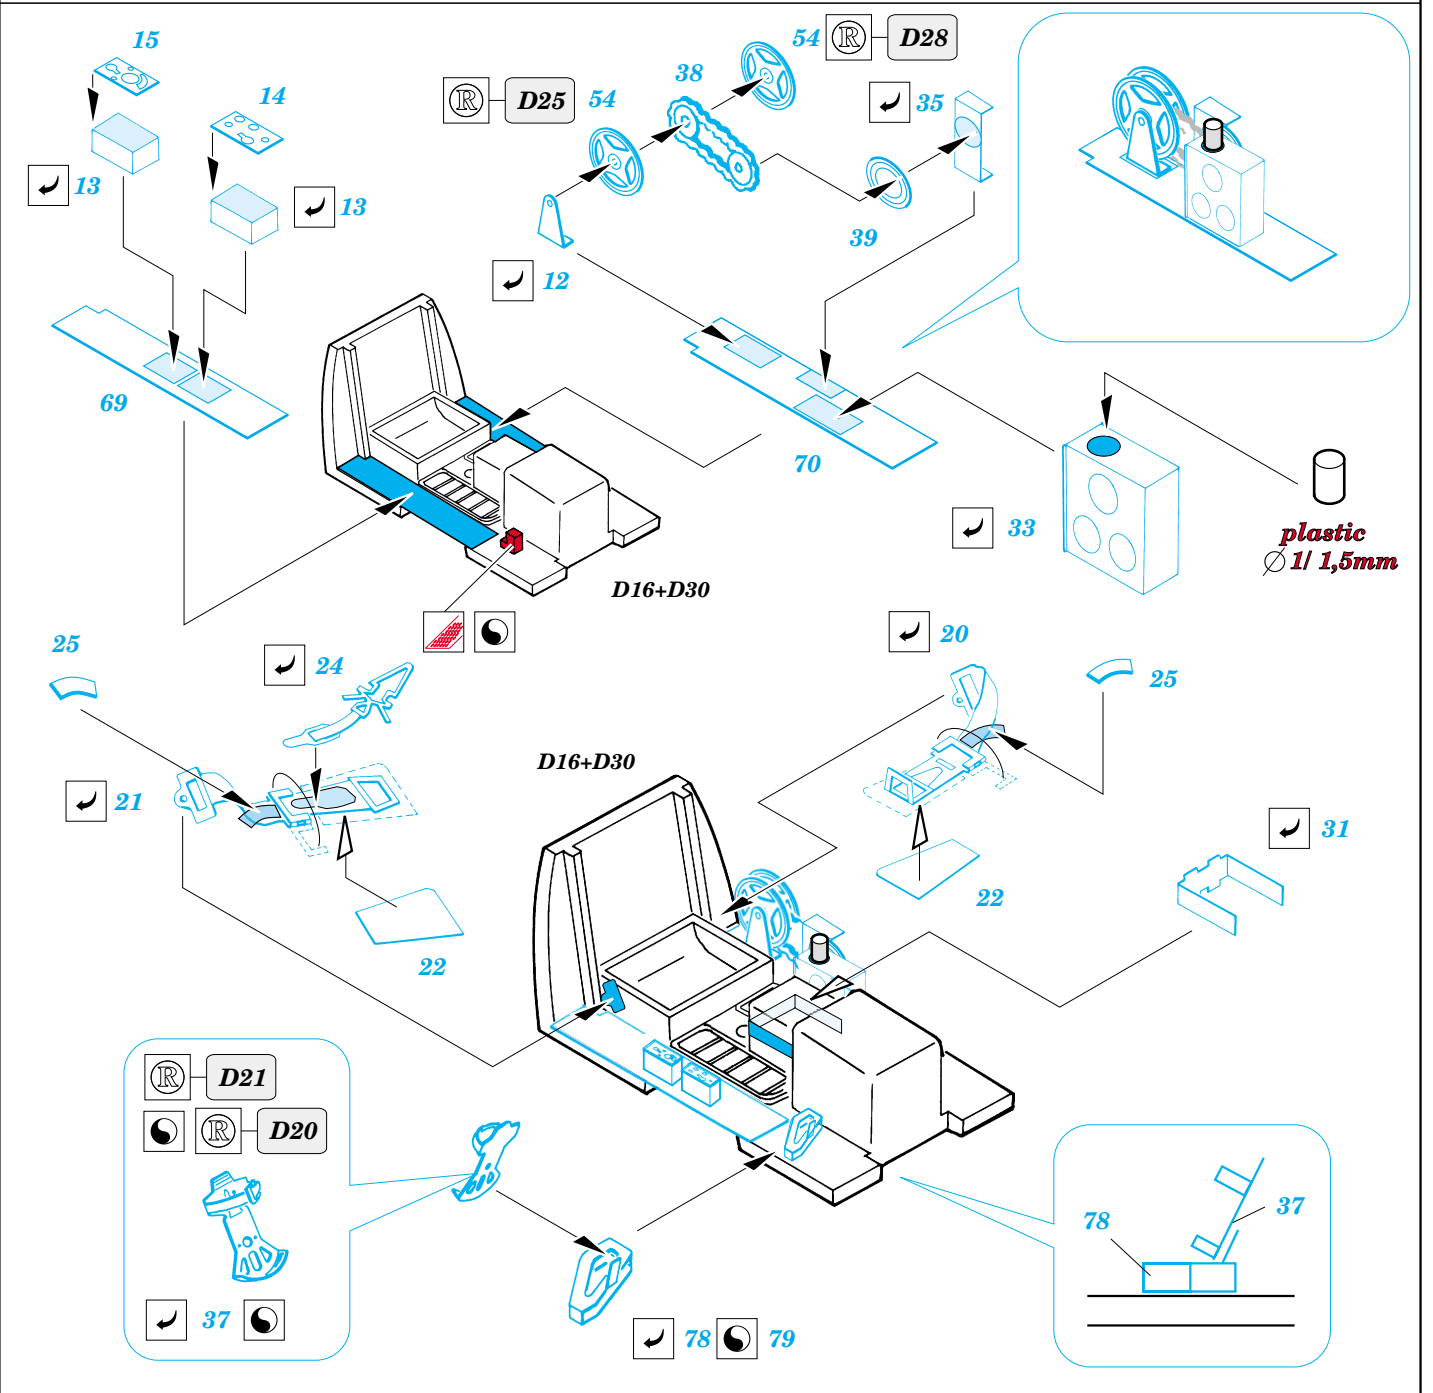

# Bf 109G-14

eduard

49 318

1/48 scale detail set for HASEGAWA kit • sada detailů pro model HASEGAWA 1/48

film

- APPLY EXPRESS MASK AND PAINT BEFORE GLUING  
POUŽIT EXPRESS MASK NABARVIT PŘED SLEPENÍM
- SYMMETRICAL ASSEMBLY  
SYMETRICKÁ MONTÁŽ
- REMOVE  
ODSTRANIT
- GRIND  
OBROUSIT
- DRILL HOLE  
VRTAT OTVOR
- BEND  
OHNOUT
- OPTION  
VOLBA
- REPLACE  
NAHRADIT

- ORIGINAL KIT PARTS  
PŮVODNÍ DÍLY STAVEBNICE
- PHOTO-ETCHED PARTS  
LEPTANÉ DÍLY
- PARTS TO BE REMOVED  
DÍLY K ODSTRANĚNÍ
- FILL  
TMELIT

## REFERENCES:

AERO DETAIL #5  
REPLIC #21/1993  
HT MODEL #902

40 D32

A1+A2