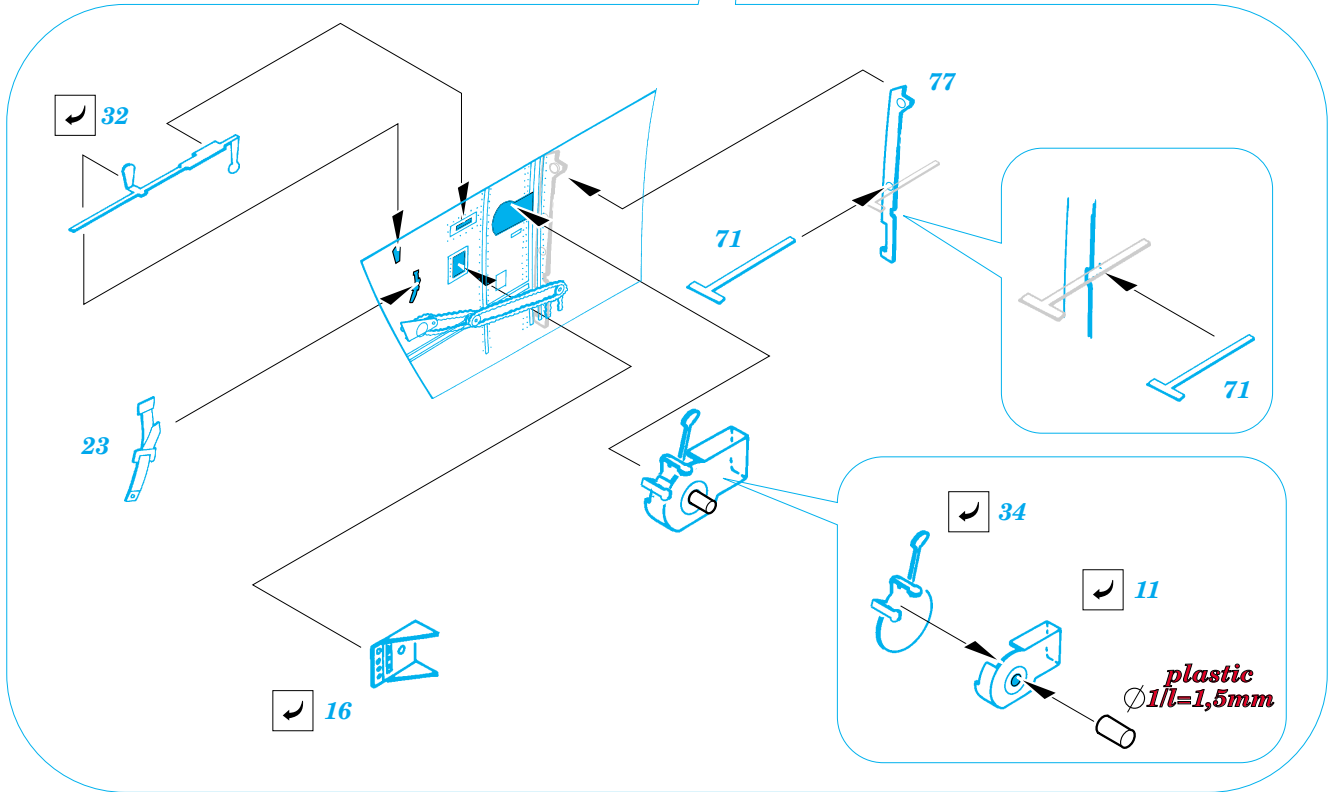

# Bf 109G-14

eduard

49 318

1/48 scale detail set for HASEGAWA kit • sada detailů pro model HASEGAWA 1/48

film

- APPLY EXPRESS MASK AND PAINT BEFORE GLUING  
POUŽIT EXPRESS MASK NABARVIT PŘED SLEPENÍM
- SYMMETRICAL ASSEMBLY  
SYMETRICKÁ MONTÁŽ
- REMOVE  
ODSTRANIT
- GRIND  
OBROUSIT
- DRILL HOLE  
VRTAT OTVOR
- BEND  
OHNOUT
- OPTION  
VOLBA
- REPLACE  
NAHRADIT

- ORIGINAL KIT PARTS  
PŮVODNÍ DÍLY STAVEBNICE
- PHOTO-ETCHED PARTS  
LEPTANÉ DÍLY
- PARTS TO BE REMOVED  
DÍLY K ODSTRANĚNÍ
- FILL  
TMELIT

## REFERENCES:

AERO DETAIL #5  
REPLIC #21/1993  
HT MODEL #902

40 D32

A1+A2