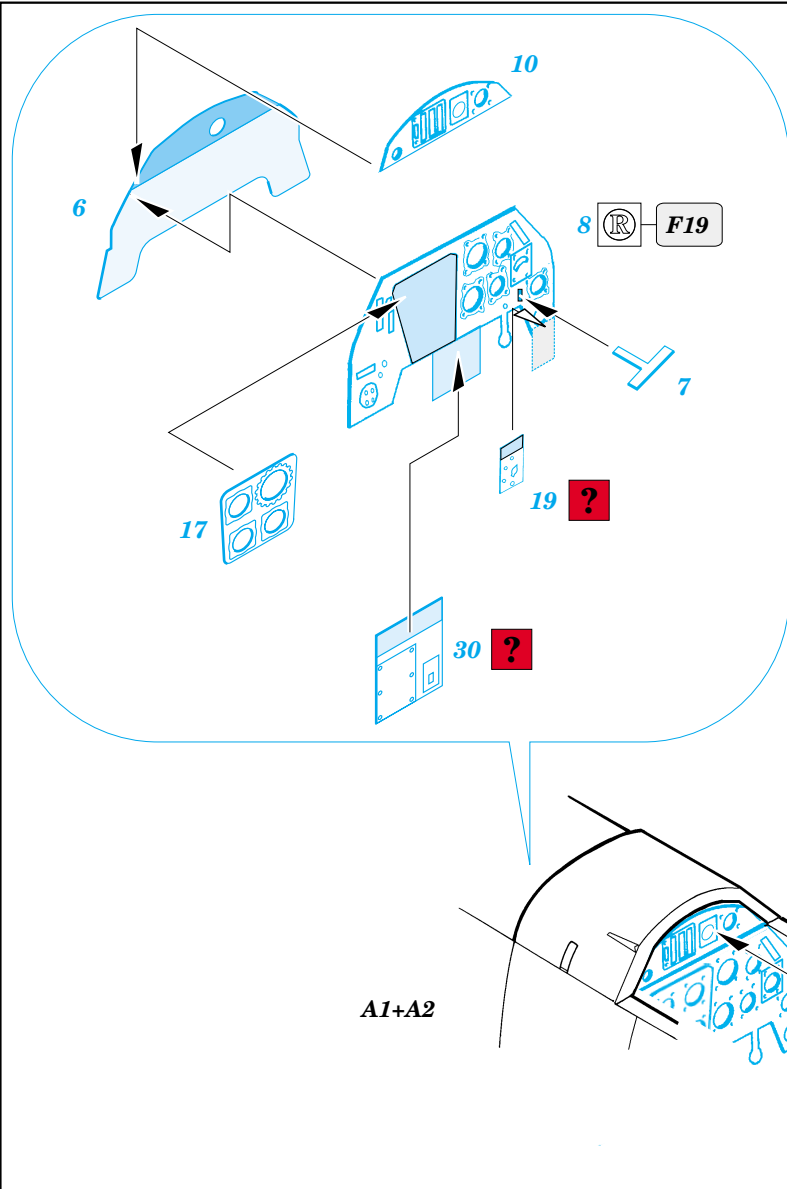

# Bf 109G-14

eduard

49 318

1/48 scale detail set for HASEGAWA kit • sada detailů pro model HASEGAWA 1/48

film

- APPLY EXPRESS MASK AND PAINT BEFORE GLUING  
POUŽIT EXPRESS MASK NABARVIT PŘED SLEPENÍM
- SYMMETRICAL ASSEMBLY  
SYMETRICKÁ MONTÁŽ
- REMOVE  
ODSTRANIT
- GRIND  
OBROUSIT
- DRILL HOLE  
VRTAT OTVOR
- BEND  
OHNOUT
- OPTION  
VOLBA
- REPLACE  
NAHRADIT

- ORIGINAL KIT PARTS  
PŮVODNÍ DÍLY STAVEBNICE
- PHOTO-ETCHED PARTS  
LEPTANÉ DÍLY
- PARTS TO BE REMOVED  
DÍLY K ODSTRANĚNÍ
- FILL  
TMELIT

## REFERENCES:

AERO DETAIL #5  
REPLIC #21/1993  
HT MODEL #902

40 D32

A1+A2