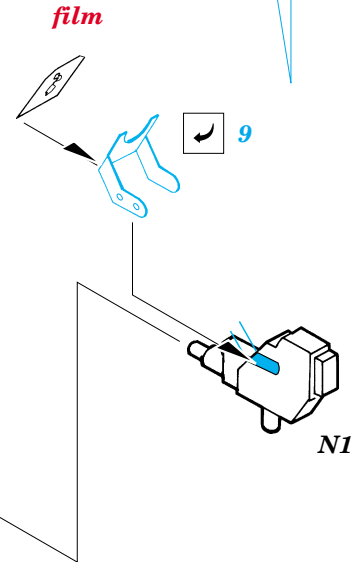

# Bf 109G-14

eduard

49 318

1/48 scale detail set for HASEGAWA kit • sada detailů pro model HASEGAWA 1/48

film

- APPLY EXPRESS MASK AND PAINT BEFORE GLUING  
POUŽIT EXPRESS MASK NABARVIT PŘED SLEPENÍM
- SYMMETRICAL ASSEMBLY  
SYMETRICKÁ MONTÁŽ
- REMOVE  
ODSTRANIT
- GRIND  
OBROUSIT
- DRILL HOLE  
VRTAT OTVOR
- BEND  
OHNOUT
- OPTION  
VOLBA
- REPLACE  
NAHRADIT

- ORIGINAL KIT PARTS  
PŮVODNÍ DÍLY STAVEBNICE
- PHOTO-ETCHED PARTS  
LEPTANÉ DÍLY
- PARTS TO BE REMOVED  
DÍLY K ODSTRANĚNÍ
- FILL  
TMELIT

## REFERENCES:

AERO DETAIL #5  
REPLIC #21/1993  
HT MODEL #902

40 D32

A1+A2