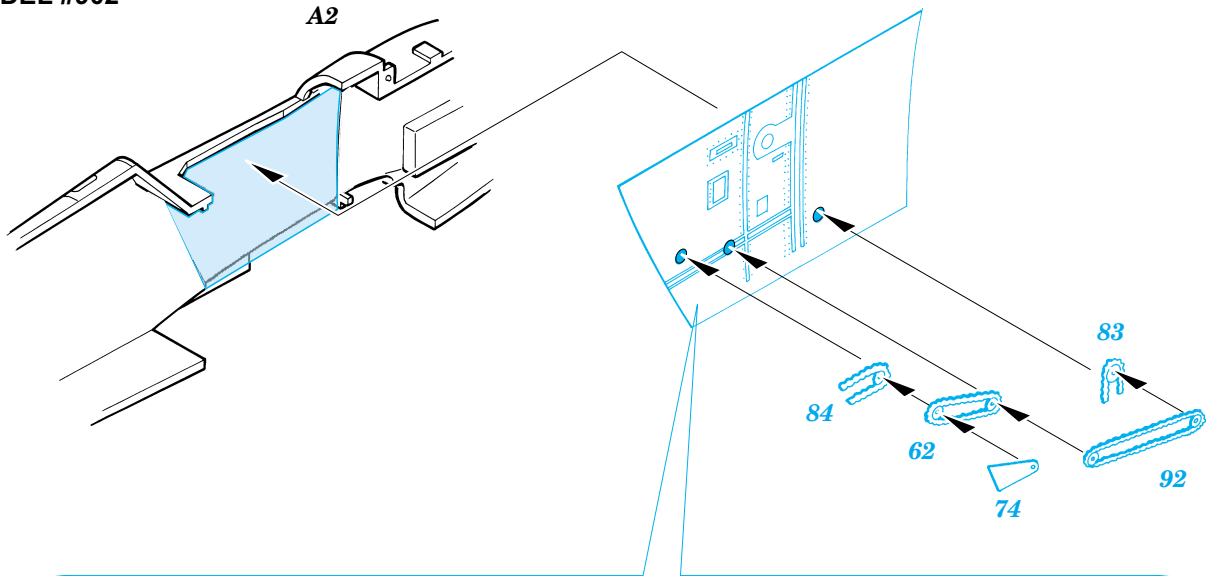

REFERENCES:

AERO DETAIL #5
REPLIC #21/1993
HT MODEL #902

40 D32