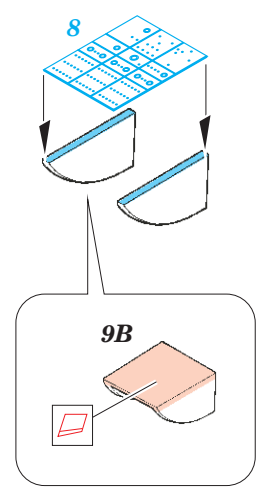

A CH-47A Chinook interior

eduard

49 355

1/48 scale detail set for **ITALERI** kit • sada detailů pro model 1/48 **ITALERI**

- APPLY EXPRESS MASK AND PAINT BEFORE GLUING
POUŽIT EXPRESS MASK NABARVIT PŘED SLEPENÍM
- SYMMETRICAL ASSEMBLY
SYMETRICKÁ MONTÁŽ
- REMOVE
ODSTRANIT
- GRIND
OBROUSIT
- DRILL HOLE
VRTAT OTVOR
- BEND
OHNOUT
- OPTION
VOLBA
- REPLACE
NAHRADIT

ORIGINAL KIT PARTS
PŮVODNÍ DÍLY STAVEBNICE

PHOTO-ETCHED PARTS
LEPTANÉ DÍLY

PARTS TO BE REMOVED
DÍLY K ODSTRANĚNÍ

FILL
TMELIT

REFERENCES:
 CH-47 Chinook in action.....Aircraft number 91
 (Squadron/Signal Publications)
 Aerograf Minigraph 27