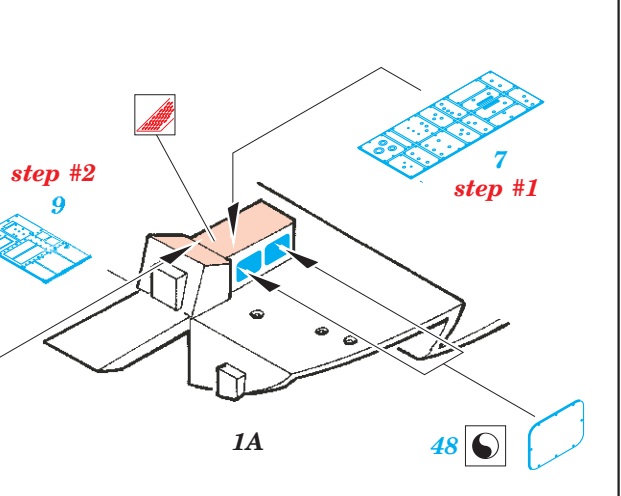

A CH-47A Chinook interior

eduard

49 355

1/48 scale detail set for **ITALERI** kit • sada detailů pro model 1/48 **ITALERI**

- APPLY EXPRESS MASK AND PAINT BEFORE GLUING
POUŽIT EXPRESS MASK NABARVIT PŘED SLEPENÍM
- SYMMETRICAL ASSEMBLY
SYMETRICKÁ MONTÁŽ
- REMOVE
ODSTRANIT
- GRIND
OBROUSIT
- DRILL HOLE
VRTAT OTVOR
- BEND
OHNOUT
- OPTION
VOLBA
- REPLACE
NAHRADIT

ORIGINAL KIT PARTS
PŮVODNÍ DÍLY STAVEBNICE

PHOTO-ETCHED PARTS
LEPTANÉ DÍLY

PARTS TO BE REMOVED
DÍLY K ODSTRANĚNÍ

FILL
TMELIT

REFERENCES:
 CH-47 Chinook in action.....Aircraft number 91
 (Squadron/Signal Publications)
 Aerograf Minigraph 27