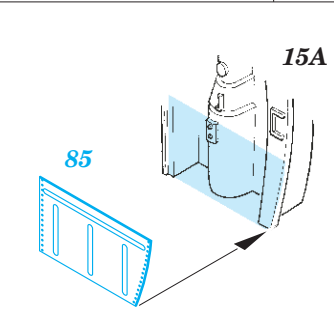

A CH-47A Chinook interior

eduard

49 355

1/48 scale detail set for **ITALERI** kit • sada detailů pro model 1/48 **ITALERI**

- APPLY EXPRESS MASK AND PAINT BEFORE GLUING
POUŽIT EXPRESS MASK NABARVIT PŘED SLEPENÍM
- SYMMETRICAL ASSEMBLY
SYMETRICKÁ MONTÁŽ
- REMOVE
ODSTRANIT
- GRIND
OBROUSIT
- DRILL HOLE
VRTAT OTVOR
- BEND
OHNOUT
- OPTION
VOLBA
- REPLACE
NAHRADIT

ORIGINAL KIT PARTS
PŮVODNÍ DÍLY STAVEBNICE

PHOTO-ETCHED PARTS
LEPTANÉ DÍLY

PARTS TO BE REMOVED
DÍLY K ODSTRANĚNÍ

FILL
TMELIT

REFERENCES:
 CH-47 Chinook in action.....Aircraft number 91
 (Squadron/Signal Publications)
 Aerograf Minigraph 27