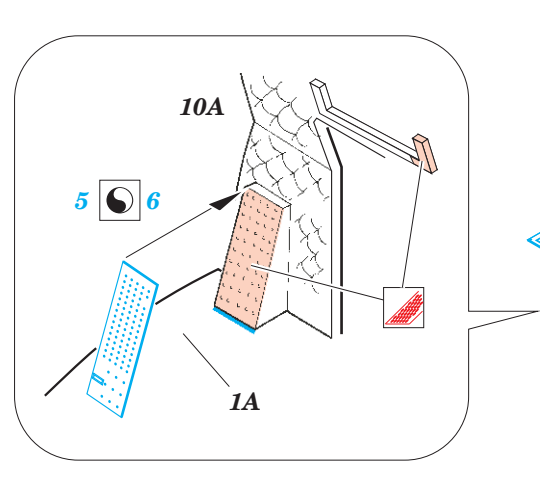

A CH-47A Chinook interior

eduard

49 355

1/48 scale detail set for **ITALERI** kit • sada detailů pro model 1/48 **ITALERI**

- APPLY EXPRESS MASK AND PAINT BEFORE GLUING
POUŽIT EXPRESS MASK NABARVIT PŘED SLEPENÍM
- SYMMETRICAL ASSEMBLY
SYMETRICKÁ MONTÁŽ
- REMOVE
ODSTRANIT
- GRIND
OBROUSIT
- DRILL HOLE
VRTAT OTVOR
- BEND
OHNOUT
- OPTION
VOLBA
- REPLACE
NAHRADIT

ORIGINAL KIT PARTS
PŮVODNÍ DÍLY STAVEBNICE

PHOTO-ETCHED PARTS
LEPTANÉ DÍLY

PARTS TO BE REMOVED
DÍLY K ODSTRANĚNÍ

FILL
TMELIT

REFERENCES:
 CH-47 Chinook in action.....Aircraft number 91
 (Squadron/Signal Publications)
 Aerograf Minigraph 27