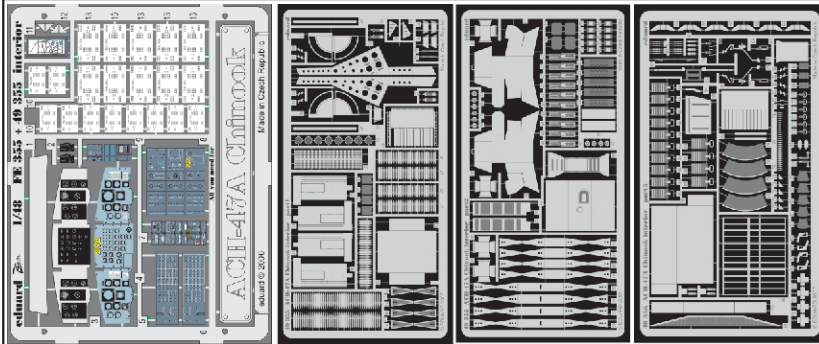

A CH-47A Chinook interior

eduard

49 355

1/48 scale detail set for **ITALERI** kit • sada detailů pro model 1/48 **ITALERI**

- APPLY EXPRESS MASK AND PAINT BEFORE GLUING
POUŽIT EXPRESS MASK NABARVIT PŘED SLEPENÍM
- SYMMETRICAL ASSEMBLY
SYMETRICKÁ MONTÁŽ
- REMOVE
ODSTRANIT
- GRIND
OBROUSIT
- DRILL HOLE
VRTAT OTVOR
- BEND
OHNOUT
- OPTION
VOLBA
- REPLACE
NAHRADIT

ORIGINAL KIT PARTS
PŮVODNÍ DÍLY STAVEBNICE

PHOTO-ETCHED PARTS
LEPTANÉ DÍLY

PARTS TO BE REMOVED
DÍLY K ODSTRANĚNÍ

FILL
TMELIT

REFERENCES:
 CH-47 Chinook in action.....Aircraft number 91
 (Squadron/Signal Publications)
 Aerograf Minigraph 27