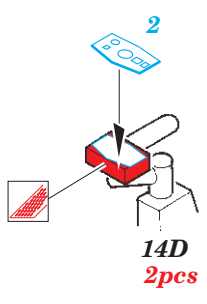

A CH-47A Chinook interior

eduard

49 355

1/48 scale detail set for **ITALERI** kit • sada detailů pro model 1/48 **ITALERI**

- APPLY EXPRESS MASK AND PAINT BEFORE GLUING
POUŽIT EXPRESS MASK NABARVIT PŘED SLEPENÍM
- SYMMETRICAL ASSEMBLY
SYMETRICKÁ MONTÁŽ
- REMOVE
ODSTRANIT
- GRIND
OBROUSIT
- DRILL HOLE
VRTAT OTVOR
- BEND
OHNOUT
- OPTION
VOLBA
- REPLACE
NAHRADIT

ORIGINAL KIT PARTS
PŮVODNÍ DÍLY STAVEBNICE

PHOTO-ETCHED PARTS
LEPTANÉ DÍLY

PARTS TO BE REMOVED
DÍLY K ODSTRANĚNÍ

FILL
TMELIT

REFERENCES:
 CH-47 Chinook in action.....Aircraft number 91
 (Squadron/Signal Publications)
 Aerograf Minigraph 27