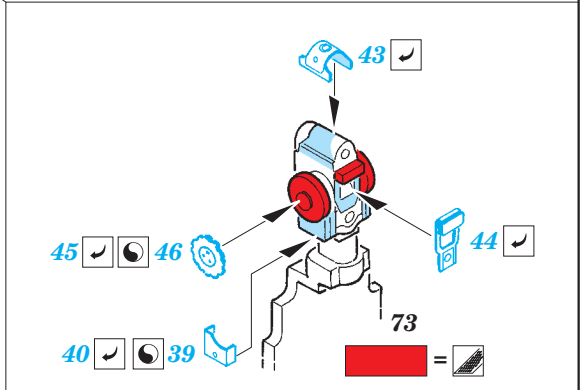

B-29 rear interior

eduard

1/48 scale detail set for Monogram/Revell kit • sada detailů pro model 1/48 Monogram/Revell

49 634

- APPLY EXPRESS MASK AND PAINT BEFORE GLUING
POUŽIT EXPRESS MASK NABARVIT PŘED SLEPENÍM
- SYMMETRICAL ASSEMBLY
SYMETRICKÁ MONTÁŽ
- REMOVE
ODSTRANIT
- GRIND
OBROUSIT
- DRILL HOLE
VRTAT OTVOR
- COLORED ETCHED PARTS
LEPTANÉ BAREVNÉ DÍLY
- BEND
OHNOUT
- OPTION
VOLBA
- REPLACE
NAHRADIT

ORIGINAL KIT PARTS
PŮVODNÍ DÍLY STAVEBNICE

PHOTO-ETCHED PARTS
LEPTANÉ DÍLY

PARTS TO BE REMOVED
DÍLY K ODSTRANĚNÍ

FILL
TMELIT

*For further detail sets look for eduard 49 617 B-29 seatbelts
(not included in this set)*