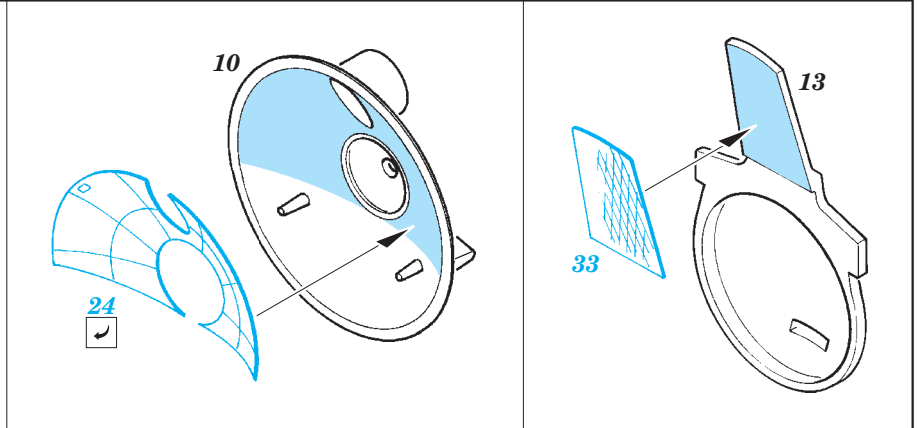

B-29 rear interior

eduard

1/48 scale detail set for Monogram/Revell kit • sada detailů pro model 1/48 Monogram/Revell

49 634

- APPLY EXPRESS MASK AND PAINT BEFORE GLUING
POUŽIT EXPRESS MASK NABARVIT PŘED SLEPENÍM
- SYMMETRICAL ASSEMBLY
SYMETRICKÁ MONTÁŽ
- REMOVE
ODSTRANIT
- GRIND
OBROUSIT
- DRILL HOLE
VRTAT OTVOR
- COLORED ETCHED PARTS
LEPTANÉ BAREVNÉ DÍLY
- BEND
OHNOUT
- OPTION
VOLBA
- REPLACE
NAHRADIT

ORIGINAL KIT PARTS
PŮVODNÍ DÍLY STAVEBNICE

PHOTO-ETCHED PARTS
LEPTANÉ DÍLY

PARTS TO BE REMOVED
DÍLY K ODSTRANĚNÍ

FILL
TMELIT

*For further detail sets look for eduard 49 617 B-29 seatbelts
(not included in this set)*