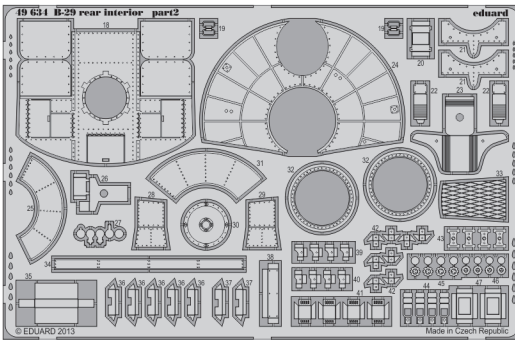

B-29 rear interior

eduard

1/48 scale detail set for Monogram/Revell kit • sada detailů pro model 1/48 Monogram/Revell

49 634

- APPLY EXPRESS MASK AND PAINT BEFORE GLUING
POUŽIT EXPRESS MASK NABARVIT PŘED SLEPENÍM
- SYMMETRICAL ASSEMBLY
SYMETRICKÁ MONTÁŽ
- REMOVE
ODSTRANIT
- GRIND
OBROUSIT
- DRILL HOLE
VRTAT OTVOR
- COLORED ETCHED PARTS
LEPTANÉ BAREVNÉ DÍLY
- BEND
OHNOUT
- OPTION
VOLBA
- REPLACE
NAHRADIT

ORIGINAL KIT PARTS
PŮVODNÍ DÍLY STAVEBNICE

PHOTO-ETCHED PARTS
LEPTANÉ DÍLY

PARTS TO BE REMOVED
DÍLY K ODSTRANĚNÍ

FILL
TMELIT

*For further detail sets look for eduard 49 617 B-29 seatbelts
(not included in this set)*