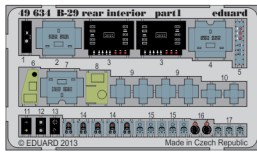

B-29 rear interior

eduard

1/48 scale detail set for Monogram/Revell kit • sada detailů pro model 1/48 Monogram/Revell

49 634

- APPLY EXPRESS MASK AND PAINT BEFORE GLUING
POUŽIT EXPRESS MASK NABARVIT PŘED SLEPENÍM
- SYMMETRICAL ASSEMBLY
SYMETRICKÁ MONTÁŽ
- REMOVE
ODSTRANIT
- GRIND
OBROUSIT
- DRILL HOLE
VRTAT OTVOR
- COLORED ETCHED PARTS
LEPTANÉ BAREVNÉ DÍLY
- BEND
OHNOUT
- OPTION
VOLBA
- REPLACE
NAHRADIT

ORIGINAL KIT PARTS
PŮVODNÍ DÍLY STAVEBNICE

PHOTO-ETCHED PARTS
LEPTANÉ DÍLY

PARTS TO BE REMOVED
DÍLY K ODSTRANĚNÍ

FILL
TMELIT

*For further detail sets look for eduard 49 617 B-29 seatbelts
(not included in this set)*