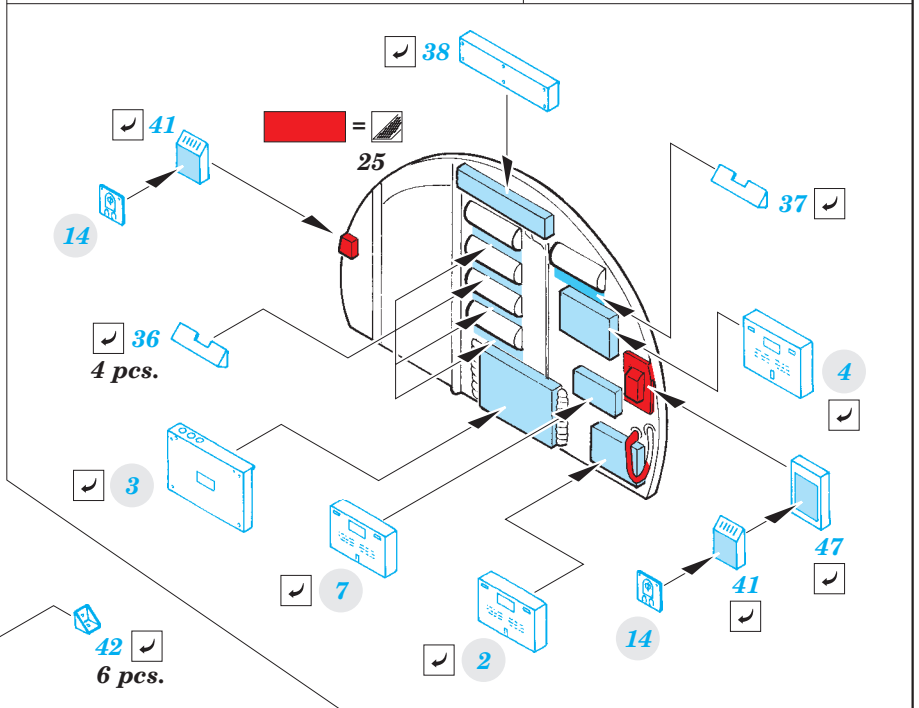

B-29 rear interior

eduard

1/48 scale detail set for Monogram/Revell kit • sada detailů pro model 1/48 Monogram/Revell

49 634

- APPLY EXPRESS MASK AND PAINT BEFORE GLUING
POUŽIT EXPRESS MASK NABARVIT PŘED SLEPENÍM
- SYMMETRICAL ASSEMBLY
SYMETRICKÁ MONTÁŽ
- REMOVE
ODSTRANIT
- GRIND
OBROUSIT
- DRILL HOLE
VRTAT OTVOR
- COLORED ETCHED PARTS
LEPTANÉ BAREVNÉ DÍLY
- BEND
OHNOUT
- OPTION
VOLBA
- REPLACE
NAHRADIT

ORIGINAL KIT PARTS
PŮVODNÍ DÍLY STAVEBNICE

PHOTO-ETCHED PARTS
LEPTANÉ DÍLY

PARTS TO BE REMOVED
DÍLY K ODSTRANĚNÍ

FILL
TMELIT

*For further detail sets look for eduard 49 617 B-29 seatbelts
(not included in this set)*