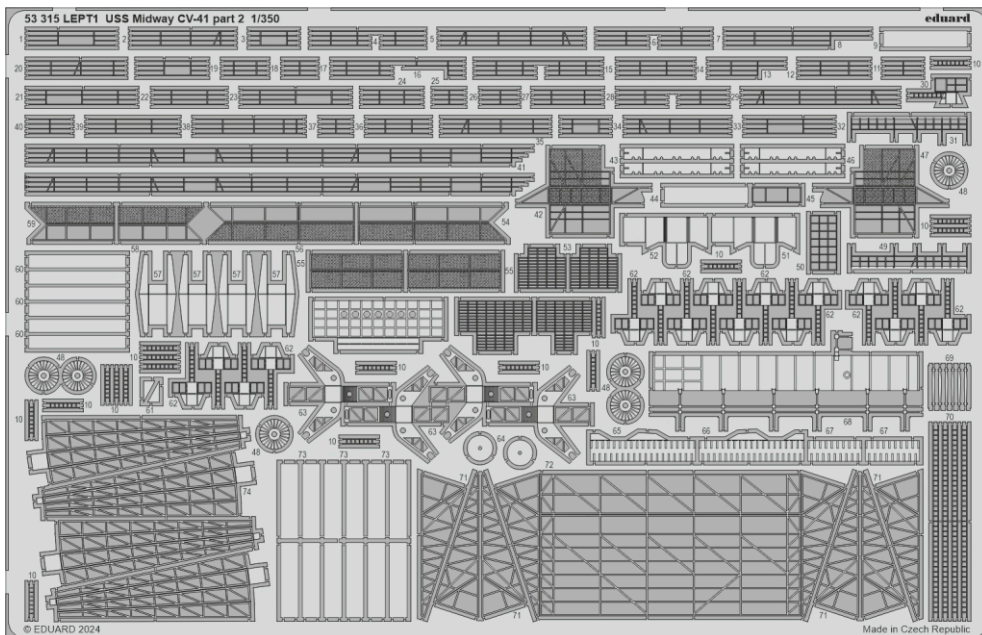

USS Midway CV-41 part 1

eduard

53 314

1/350

detail set for TRUMPETER 1/350 kit
sada detailů pro stavebnici TRUMPETER 1/350

- APPLY EXPRESS MASK AND PAINT BEFORE GLUING
POUŽIT EXPRESS MASK NABARVIT PŘED SLEPENÍM
 - SYMMETRICAL ASSEMBLY
SYMETRICKÁ MONTÁŽ
 - REMOVE
ODSTRANIT
 - GRIND
OBROUSIT
 - DRILL HOLE
VRTÁT OTVOR
 - COLORED ETCHED PARTS
LEPTANÉ BAREVNÉ DÍLY
 - ETCHED PARTS
LEPTANÉ NEBAREVNÉ DÍLY
 - ORIGINAL KIT PARTS
PŮVODNÍ DÍLY STAVEBNICE
- BEND
OHNOUT
 - OPTION
VOLBA
 - REPLACE
NAHRADIT
 - REVERSE SIDE
OTOČIT

ORIGINAL KIT PARTS PŮVODNÍ DÍLY STAVEBNICE PHOTO-ETCHED PARTS LEPTANÉ DÍLY PARTS TO BE REMOVED DÍLY K ODSTRANĚNÍ FILL TMELIT

21 sets

28 sets

15 sets

2 sets

18 sets

17 sets

Related products: 53315 USS Midway CV-41 part 2 1/350