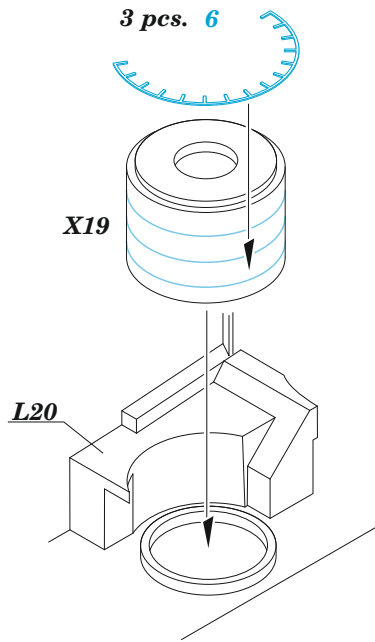

USS Midway CV-41 part 1

eduard

53 314

1/350

detail set for TRUMPETER 1/350 kit
sada detailů pro stavebnici TRUMPETER 1/350

- APPLY EXPRESS MASK AND PAINT BEFORE GLUING
POUŽIT EXPRESS MASK NABARVIT PŘED SLEPENÍM
 - SYMMETRICAL ASSEMBLY
SYMETRICKÁ MONTÁŽ
 - REMOVE
ODSTRANIT
 - GRIND
OBROUSIT
 - DRILL HOLE
VRTÁT OTVOR
 - COLORED ETCHED PARTS
LEPTANÉ BAREVNÉ DÍLY
 - ETCHED PARTS
LEPTANÉ NEBAREVNÉ DÍLY
 - ORIGINAL KIT PARTS
PŮVODNÍ DÍLY STAVEBNICE
- BEND
OHNOUT
 - OPTION
VOLBA
 - REPLACE
NAHRADIT
 - REVERSE SIDE
OTOČIT

ORIGINAL KIT PARTS PŮVODNÍ DÍLY STAVEBNICE PHOTO-ETCHED PARTS LEPTANÉ DÍLY PARTS TO BE REMOVED DÍLY K ODSTRANĚNÍ FILL TMELIT

21 sets

28 sets

15 sets

2 sets

18 sets

17 sets

Related products: 53315 USS Midway CV-41 part 2 1/350