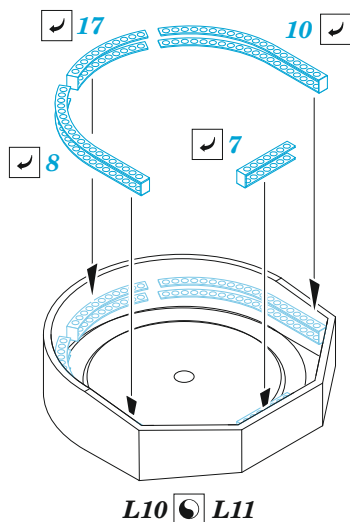

USS Midway CV-41 part 1

eduard

53 314

1/350

detail set for TRUMPETER 1/350 kit
sada detailů pro stavebnici TRUMPETER 1/350

- APPLY EXPRESS MASK AND PAINT BEFORE GLUING
POUŽIT EXPRESS MASK NABARVIT PŘED SLEPENÍM
 - SYMMETRICAL ASSEMBLY
SYMETRICKÁ MONTÁŽ
 - REMOVE
ODSTRANIT
 - GRIND
OBROUSIT
 - DRILL HOLE
VRTÁT OTVOR
 - COLORED ETCHED PARTS
LEPTANÉ BAREVNÉ DÍLY
 - ETCHED PARTS
LEPTANÉ NEBAREVNÉ DÍLY
 - ORIGINAL KIT PARTS
PŮVODNÍ DÍLY STAVEBNICE
- BEND
OHNOUT
 - OPTION
VOLBA
 - REPLACE
NAHRADIT
 - REVERSE SIDE
OTOČIT

ORIGINAL KIT PARTS PŮVODNÍ DÍLY STAVEBNICE PHOTO-ETCHED PARTS LEPTANÉ DÍLY PARTS TO BE REMOVED DÍLY K ODSTRANĚNÍ FILL TMELIT

21 sets

28 sets

15 sets

2 sets

18 sets

17 sets

Related products: 53315 USS Midway CV-41 part 2 1/350