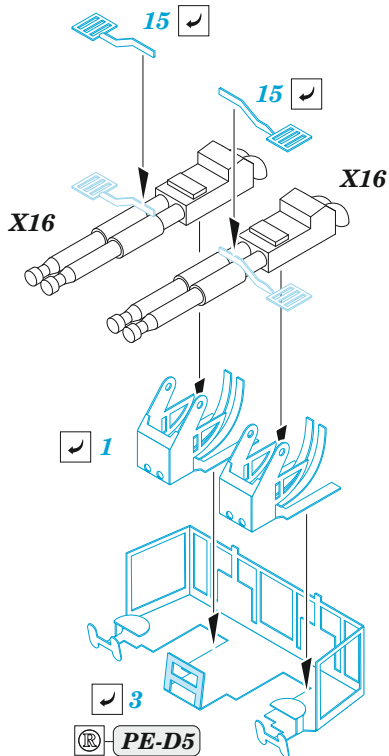

USS Midway CV-41 part 1

eduard

53 314

1/350

detail set for TRUMPETER 1/350 kit
sada detailů pro stavebnici TRUMPETER 1/350

- APPLY EXPRESS MASK AND PAINT BEFORE GLUING
POUŽIT EXPRESS MASK NABARVIT PŘED SLEPENÍM
 - SYMMETRICAL ASSEMBLY
SYMETRICKÁ MONTÁŽ
 - REMOVE
ODSTRANIT
 - GRIND
OBROUSIT
 - DRILL HOLE
VRTÁT OTVOR
 - COLORED ETCHED PARTS
LEPTANÉ BAREVNÉ DÍLY
 - ETCHED PARTS
LEPTANÉ NEBAREVNÉ DÍLY
 - ORIGINAL KIT PARTS
PŮVODNÍ DÍLY STAVEBNICE
- BEND
OHNOUT
 - OPTION
VOLBA
 - REPLACE
NAHRADIT
 - REVERSE SIDE
OTOČIT

ORIGINAL KIT PARTS PŮVODNÍ DÍLY STAVEBNICE PHOTO-ETCHED PARTS LEPTANÉ DÍLY PARTS TO BE REMOVED DÍLY K ODSTRANĚNÍ FILL TMELIT

21 sets

28 sets

15 sets

2 sets

18 sets

17 sets

Related products: 53315 USS Midway CV-41 part 2 1/350

Related products: 53316 USS Midway CV-41 part 3 1/350