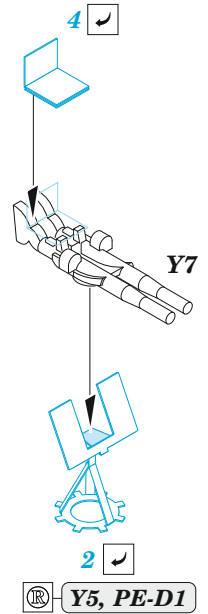

USS Midway CV-41 part 1

eduard

53 314

1/350

detail set for TRUMPETER 1/350 kit
sada detailů pro stavebnici TRUMPETER 1/350

- APPLY EXPRESS MASK AND PAINT BEFORE GLUING
POUŽIT EXPRESS MASK NABARVIT PŘED SLEPENÍM
 - SYMMETRICAL ASSEMBLY
SYMETRICKÁ MONTÁŽ
 - REMOVE
ODSTRANIT
 - GRIND
OBROUSIT
 - DRILL HOLE
VRTÁT OTVOR
 - COLORED ETCHED PARTS
LEPTANÉ BAREVNÉ DÍLY
 - ETCHED PARTS
LEPTANÉ NEBAREVNÉ DÍLY
 - ORIGINAL KIT PARTS
PŮVODNÍ DÍLY STAVEBNICE
- BEND
OHNOUT
 - OPTION
VOLBA
 - REPLACE
NAHRADIT
 - REVERSE SIDE
OTOČIT

ORIGINAL KIT PARTS PŮVODNÍ DÍLY STAVEBNICE PHOTO-ETCHED PARTS LEPTANÉ DÍLY PARTS TO BE REMOVED DÍLY K ODSTRANĚNÍ FILL TMELIT

21 sets

28 sets

15 sets

2 sets

18 sets

17 sets

Related products: 53315 USS Midway CV-41 part 2 1/350

Related products: 53316 USS Midway CV-41 part 3 1/350