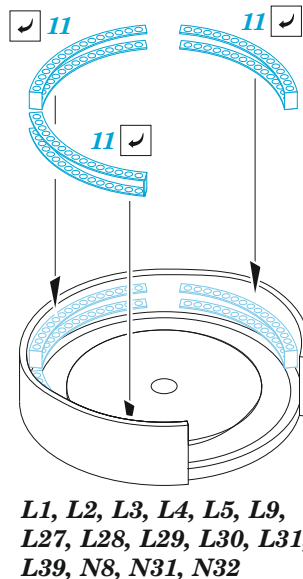

USS Midway CV-41 part 1

eduard

53 314

1/350

detail set for TRUMPETER 1/350 kit
sada detailů pro stavebnici TRUMPETER 1/350

- APPLY EXPRESS MASK AND PAINT BEFORE GLUING
POUŽIT EXPRESS MASK NABARVIT PŘED SLEPENÍM
 - SYMMETRICAL ASSEMBLY
SYMETRICKÁ MONTÁŽ
 - REMOVE
ODSTRANIT
 - GRIND
OBROUSIT
 - DRILL HOLE
VRTÁT OTVOR
 - COLORED ETCHED PARTS
LEPTANÉ BAREVNÉ DÍLY
 - ETCHED PARTS
LEPTANÉ NEBAREVNÉ DÍLY
 - ORIGINAL KIT PARTS
PŮVODNÍ DÍLY STAVEBNICE
- BEND
OHNOUT
 - OPTION
VOLBA
 - REPLACE
NAHRADIT
 - REVERSE SIDE
OTOČIT

ORIGINAL KIT PARTS PŮVODNÍ DÍLY STAVEBNICE PHOTO-ETCHED PARTS LEPTANÉ DÍLY PARTS TO BE REMOVED DÍLY K ODSTRANĚNÍ FILL TMELIT

21 sets

28 sets

15 sets

2 sets

18 sets

17 sets

Related products: 53315 USS Midway CV-41 part 2 1/350

Related products: 53316 USS Midway CV-41 part 3 1/350