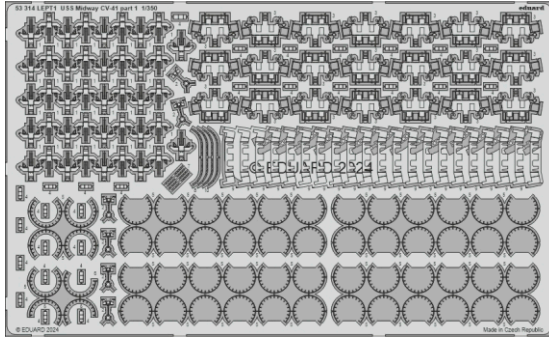

USS Midway CV-41 part 1

eduard

53 314

1/350

detail set for TRUMPETER 1/350 kit
sada detailů pro stavebnici TRUMPETER 1/350

- APPLY EXPRESS MASK AND PAINT BEFORE GLUING
POUŽIT EXPRESS MASK NABARVIT PŘED SLEPENÍM
 - SYMMETRICAL ASSEMBLY
SYMETRICKÁ MONTÁŽ
 - REMOVE
ODSTRANIT
 - GRIND
OBROUSIT
 - DRILL HOLE
VRTÁT OTVOR
 - COLORED ETCHED PARTS
LEPTANÉ BAREVNÉ DÍLY
 - ETCHED PARTS
LEPTANÉ NEBAREVNÉ DÍLY
 - ORIGINAL KIT PARTS
PŮVODNÍ DÍLY STAVEBNICE
- BEND
OHNOUT
 - OPTION
VOLBA
 - REPLACE
NAHRADIT
 - REVERSE SIDE
OTOČIT

ORIGINAL KIT PARTS PŮVODNÍ DÍLY STAVEBNICE PHOTO-ETCHED PARTS LEPTANÉ DÍLY PARTS TO BE REMOVED DÍLY K ODSTRANĚNÍ FILL TMELIT

21 sets

28 sets

15 sets

2 sets

18 sets

17 sets

Related products: 53315 USS Midway CV-41 part 2 1/350

Related products: 53316 USS Midway CV-41 part 3 1/350