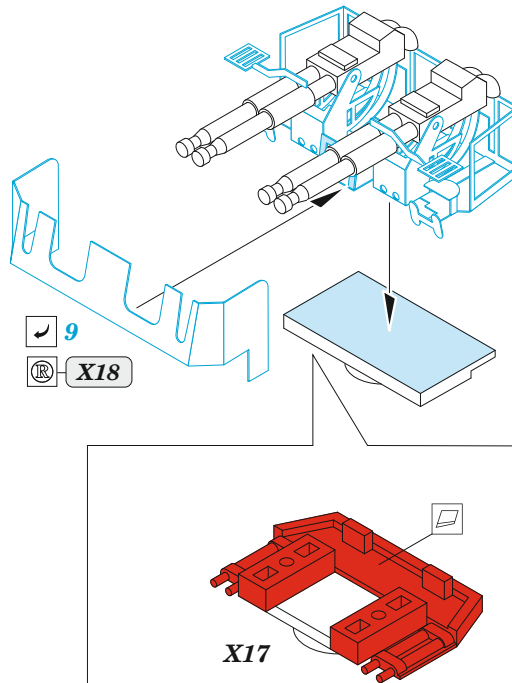

USS Midway CV-41 part 1

eduard

53 314

1/350

detail set for TRUMPETER 1/350 kit
sada detailů pro stavebnici TRUMPETER 1/350

- APPLY EXPRESS MASK AND PAINT BEFORE GLUING
POUŽIT EXPRESS MASK NABARVIT PŘED SLEPENÍM
 - SYMMETRICAL ASSEMBLY
SYMETRICKÁ MONTÁŽ
 - REMOVE
ODSTRANIT
 - GRIND
OBROUSIT
 - DRILL HOLE
VRTÁT OTVOR
 - COLORED ETCHED PARTS
LEPTANÉ BAREVNÉ DÍLY
 - ETCHED PARTS
LEPTANÉ NEBAREVNÉ DÍLY
 - ORIGINAL KIT PARTS
PŮVODNÍ DÍLY STAVEBNICE
- BEND
OHNOUT
 - OPTION
VOLBA
 - REPLACE
NAHRADIT
 - REVERSE SIDE
OTOČIT

ORIGINAL KIT PARTS PŮVODNÍ DÍLY STAVEBNICE PHOTO-ETCHED PARTS LEPTANÉ DÍLY PARTS TO BE REMOVED DÍLY K ODSTRANĚNÍ FILL TMELIT

21 sets

28 sets

15 sets

2 sets

18 sets

17 sets

Related products: 53315 USS Midway CV-41 part 2 1/350