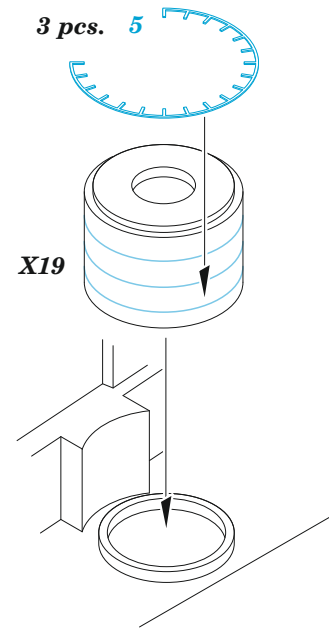

USS Midway CV-41 part 1

eduard

53 314

1/350

detail set for TRUMPETER 1/350 kit
sada detailů pro stavebnici TRUMPETER 1/350

- APPLY EXPRESS MASK AND PAINT BEFORE GLUING
POUŽIT EXPRESS MASK NABARVIT PŘED SLEPENÍM
 - SYMMETRICAL ASSEMBLY
SYMETRICKÁ MONTÁŽ
 - REMOVE
ODSTRANIT
 - GRIND
OBROUSIT
 - DRILL HOLE
VRTÁT OTVOR
 - COLORED ETCHED PARTS
LEPTANÉ BAREVNÉ DÍLY
 - ETCHED PARTS
LEPTANÉ NEBAREVNÉ DÍLY
 - ORIGINAL KIT PARTS
PŮVODNÍ DÍLY STAVEBNICE
- BEND
OHNOUT
 - OPTION
VOLBA
 - REPLACE
NAHRADIT
 - REVERSE SIDE
OTOČIT

ORIGINAL KIT PARTS PŮVODNÍ DÍLY STAVEBNICE PHOTO-ETCHED PARTS LEPTANÉ DÍLY PARTS TO BE REMOVED DÍLY K ODSTRANĚNÍ FILL TMELIT

21 sets

28 sets

15 sets

2 sets

18 sets

17 sets

Related products: 53315 USS Midway CV-41 part 2 1/350