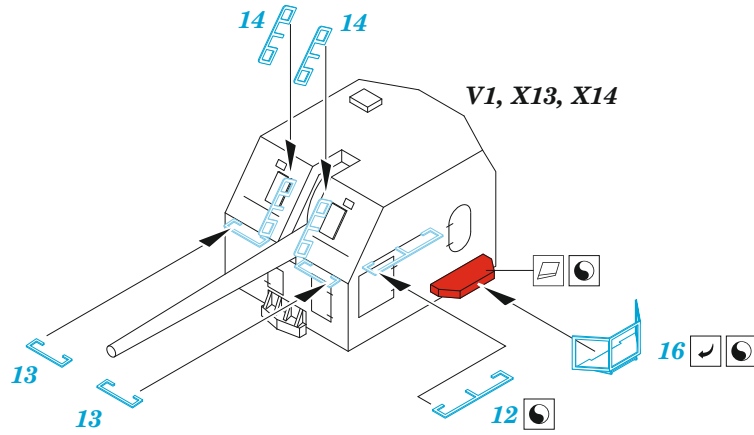

USS Midway CV-41 part 1

eduard

53 314

1/350

detail set for TRUMPETER 1/350 kit
sada detailů pro stavebnici TRUMPETER 1/350

- APPLY EXPRESS MASK AND PAINT BEFORE GLUING
POUŽIT EXPRESS MASK NABARVIT PŘED SLEPENÍM
 - SYMMETRICAL ASSEMBLY
SYMETRICKÁ MONTÁŽ
 - REMOVE
ODSTRANIT
 - GRIND
OBROUSIT
 - DRILL HOLE
VRTÁT OTVOR
 - COLORED ETCHED PARTS
LEPTANÉ BAREVNÉ DÍLY
 - ETCHED PARTS
LEPTANÉ NEBAREVNÉ DÍLY
 - ORIGINAL KIT PARTS
PŮVODNÍ DÍLY STAVEBNICE
- BEND
OHNOUT
 - OPTION
VOLBA
 - REPLACE
NAHRADIT
 - REVERSE SIDE
OTOČIT

ORIGINAL KIT PARTS PŮVODNÍ DÍLY STAVEBNICE PHOTO-ETCHED PARTS LEPTANÉ DÍLY PARTS TO BE REMOVED DÍLY K ODSTRANĚNÍ FILL TMELIT

21 sets

28 sets

15 sets

2 sets

18 sets

17 sets

Related products: 53315 USS Midway CV-41 part 2 1/350