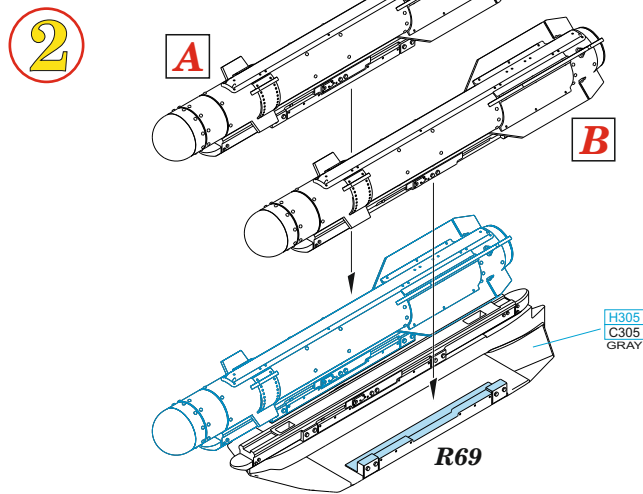

www.eduard.com
14,95

435 21 Obrnice 170
Czech Republic

632 168 Brimstone w/AGML III rack

1/32

BEST BRASS RESIN AROUND!

	REMOVE ODSTRANIT		BEND OHNOUT
	GRIND OBROUSIT		OPTION VOLBA
	DRILL HOLE VRTAT OTVOR		REPLACE NAHRADIT
	SYMMETRICAL ASSEMBLY SYMETRICKÁ MONTÁŽ		
	SCRIBE THE PANEL AND HOLES RYTI		
	REVERSE SIDE OTOČIT		