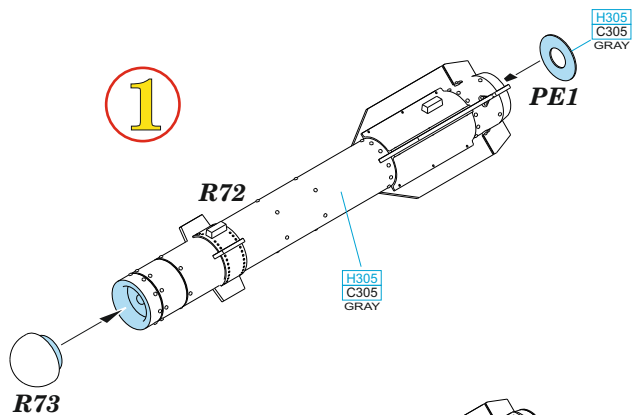

www.eduard.com
14,95

435 21 Obrnice 170
Czech Republic

632 168 Brimstone w/AGML III rack

1/32

BEST BRASS RESIN AROUND!

	REMOVE ODSTRANIT		BEND OHNOUT
	GRIND OBROUSIT		OPTION VOLBA
	DRILL HOLE VRTAT OTVOR		REPLACE NAHRADIT
	SYMMETRICAL ASSEMBLY SYMETRICKÁ MONTÁŽ		
	SCRIBE THE PANEL AND HOLES RYTI		
	REVERSE SIDE OTOČIT		