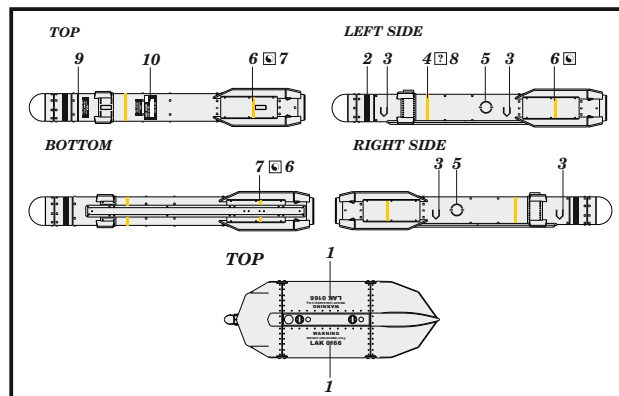

www.eduard.com
14,95

435 21 Obrnice 170
Czech Republic

632 168 Brimstone w/AGML III rack

1/32

BEST BRASS RESIN AROUND!

	REMOVE ODSTRANIT		BEND OHNOUT
	GRIND OBROUSIT		OPTION VOLBA
	DRILL HOLE VRTAT OTVOR		REPLACE NAHRADIT
	SYMMETRICAL ASSEMBLY SYMETRICKÁ MONTÁŽ		
	SCRIBE THE PANEL AND HOLES RYTI		
	REVERSE SIDE OTOČIT		