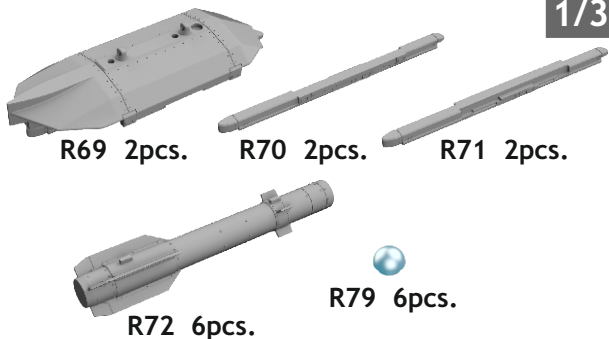

632 168 Brimstone w/AGML III rack

1/32 scale

COLOURS

GSI Creos (GUNZE)			Mr.METAL COLOR	
AQUEOUS	Mr.COLOR	GRAY		
[H305]	[C305]			

This product contains metal and resin detail parts for upgrading scale plastic models. When selecting this set make sure that it is for the kit mentioned in product name as these sets are made specifically for that kit. When upgrading the model some cutting or corrections may be necessary for parts to fit accurately. **WARNING!** This set contains small and sharp parts. Work carefully in a ventilated and well-lit room. Safety glasses are recommended. This product is not suitable for children below 14 years of age.

Tento výrobek obsahuje lepané a odlévané detaily pro úpravu a vylepšení plastického modelu. Při výběru sady kovových detailů zkontrolujte, zda je určena pro model, který chcete upravit. Model, pro který je sada určena, je uveden u názvu výrobku. Pro přesnou aplikaci kovových a odlévaných dílů může být zapotřebí upravit díly upravovaného modelu. **POZOR!** Sada obsahuje malé ostré díly. Pracujte ve větrané a dobře osvětlené místnosti. Doporučujeme použití ochranných brýlí. Tento výrobek není vhodný pro děti mladší 14 let.