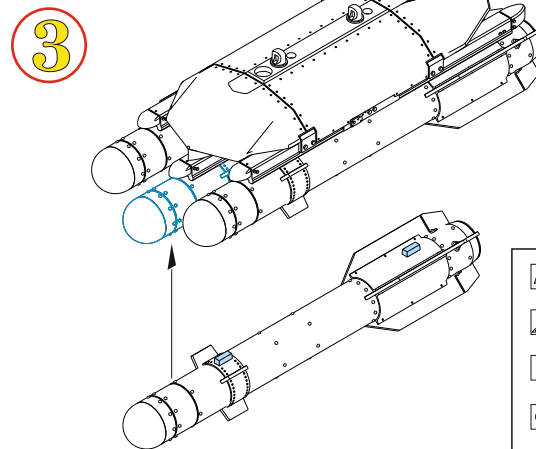

www.eduard.com
14,95

435 21 Obrnice 170
Czech Republic

632 168 Brimstone w/AGML III rack

1/32

BEST BRASS RESIN AROUND!

	REMOVE ODSTRANIT		BEND OHNOUT
	GRIND OBROUSIT		OPTION VOLBA
	DRILL HOLE VRTAT OTVOR		REPLACE NAHRADIT
	SYMMETRICAL ASSEMBLY SYMETRICKÁ MONTÁŽ		
	SCRIBE THE PANEL AND HOLES RYTI		
	REVERSE SIDE OTOČIT		