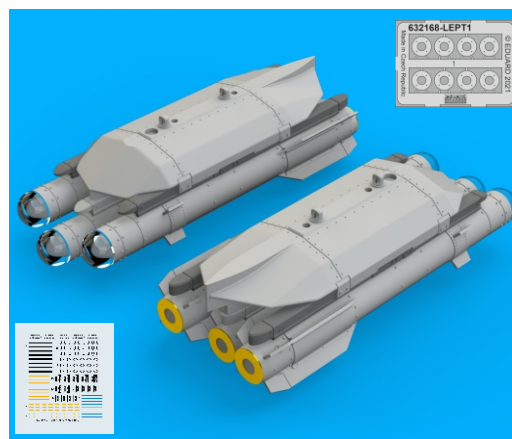

632 168 Brimstone w/AGML III rack

1/32 scale

COLOURS

GSI Creos (GUNZE)			Mr.METAL COLOR	
AQUEOUS	Mr.COLOR	GRAY		
[H305]	[C305]			

This product contains metal and resin detail parts for upgrading scale plastic models. When selecting this set make sure that it is for the kit mentioned in product name as these sets are made specifically for that kit. When upgrading the model some cutting or corrections may be necessary for parts to fit accurately. **WARNING!** This set contains small and sharp parts. Work carefully in a ventilated and well-lit room. Safety glasses are recommended. This product is not suitable for children below 14 years of age.

Tento výrobek obsahuje lepané a odlévané detaily pro úpravu a vylepšení plastického modelu. Při výběru sady kovových detailů zkontrolujte, zda je určena pro model, který chcete upravit. Model, pro který je sada určena, je uveden u názvu výrobku. Pro přesnou aplikaci kovových a odlévaných dílů může být zapotřebí upravit díly upravovaného modelu. **POZOR!** Sada obsahuje malé ostré díly. Pracujte ve větrané a dobře osvětlené místnosti. Doporučujeme použití ochranných brýlí. Tento výrobek není vhodný pro děti mladší 14 let.

www.eduard.com
14,95

435 21 Obrnice 170
Czech Republic

632 168 Brimstone w/AGML III rack

1/32

BEST BRASS RESIN AROUND!

	REMOVE ODSTRANIT		BEND OHNOUT
	GRIND OBROUSIT		OPTION VOLBA
	DRILL HOLE VRTAT OTVOR		REPLACE NAHRADIT
	SYMMETRICAL ASSEMBLY SYMETRICKÁ MONTÁŽ		
	SCRIBE THE PANEL AND HOLES RYTI		
	REVERSE SIDE OTOČIT		