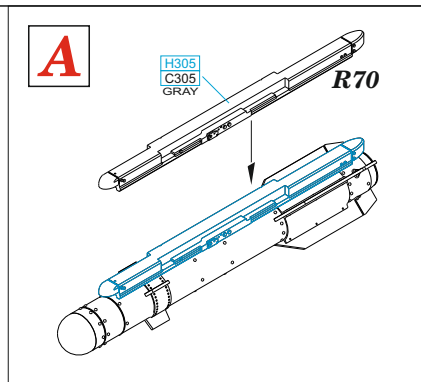

www.eduard.com
14,95

435 21 Obrnice 170
Czech Republic

632 168 Brimstone w/AGML III rack

1/32

BEST BRASS RESIN AROUND!

	REMOVE ODSTRANIT		BEND OHNOUT
	GRIND OBROUSIT		OPTION VOLBA
	DRILL HOLE VRTAT OTVOR		REPLACE NAHRADIT
	SYMMETRICAL ASSEMBLY SYMETRICKÁ MONTÁŽ		
	SCRIBE THE PANEL AND HOLES RYTI		
	REVERSE SIDE OTOČIT		