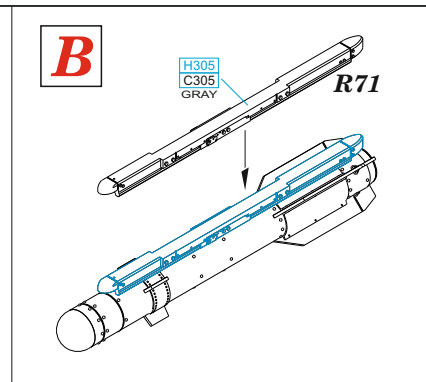

www.eduard.com
14,95

435 21 Obrnice 170
Czech Republic

632 168 Brimstone w/AGML III rack

1/32

BEST BRASS RESIN AROUND!

	REMOVE ODSTRANIT		BEND OHNOUT
	GRIND OBROUSIT		OPTION VOLBA
	DRILL HOLE VRTAT OTVOR		REPLACE NAHRADIT
	SYMMETRICAL ASSEMBLY SYMETRICKÁ MONTÁŽ		
	SCRIBE THE PANEL AND HOLES RYTI		
	REVERSE SIDE OTOČIT		