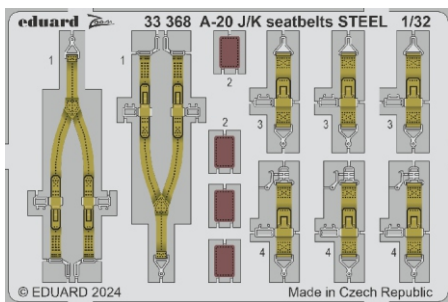

Tento výrobek obsahuje resinové a leptané kovové díly pro úpravu a vylepšení plastického modelu. Při výběru sady kovových detailů zkontrolujte, zda je určena pro model, který chcete upravit. Model, pro který je sada určena, je uveden na titulním štítku.
POZOR! Sada obsahuje malé a ostré díly. Pracujte ve větrané a dobře osvětlené místnosti. Doporučujeme použití ochranných brýlí. Výrobek není hračkou.

R6

R2

R3

R4

R5

Item #		Scale Recommended
634046	A-20J/K	1/32
		HKM

eduard

- BEND
OHNOUT
- GLUE
PŘILEPIT
- SYMMETRICAL ASSEMBLY
SYMETRICKÁ MONTÁŽ
- REVERSE SIDE
OTOČIT