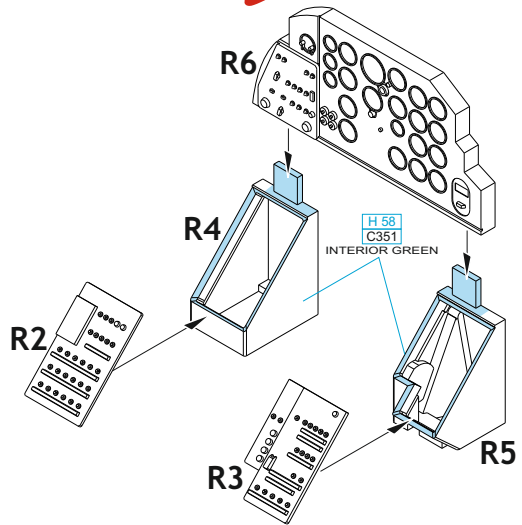

Tento výrobek obsahuje resinové a leptané kovové díly pro úpravu a vylepšení plastického modelu. Při výběru sady kovových detailů zkontrolujte, zda je určena pro model, který chcete upravit. Model, pro který je sada určena, je uveden na titulním štítku.
POZOR! Sada obsahuje malé a ostré díly. Pracujte ve větrané a dobře osvětlené místnosti. Doporučujeme použití ochranných brýlí. Výrobek není hračkou.

R6

R2

R3

R4

R5

Item #		Scale Recommended
634046	A-20J/K	1/32
		HKM

eduard

- BEND
OHNOUT
- GLUE
PŘILEPIT
- SYMMETRICAL ASSEMBLY
SYMETRICKÁ MONTÁŽ
- REVERSE SIDE
OTOČIT