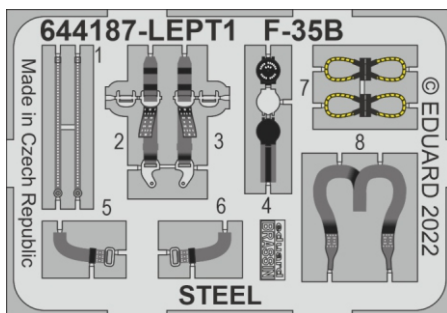

Löök

POZOR! OBSAHUJE DROBNÉ A OSTRÉ DÍLY
VÝROBEK NENÍ HRAČKOU
CONTAINS SMALL AND SHARP PARTS
COLLECTORS´ ITEM · NOT A TOY

This product contains resin and metal detail parts for upgrading scale plastic models. When selecting this set make sure that it is for the kit mentioned on the label as these sets are made specifically for that kit. **WARNING!** This set contains small and sharp parts. Work carefully in a ventilated, well-lit room. Safety glasses are recommended. This product is not a toy.

Tento výrobek obsahuje resinové a leptané kovové díly pro úpravu a vylepšení plastického modelu. Při výběru sady kovových detailů zkontrolujte, zda je určena pro model, který chcete upravit. Model, pro který je sada určena, je uveden na titulním štítku. **POZOR!** Sada obsahuje malé a ostré díly. Pracujte ve větrané a dobře osvětlené místnosti. Doporučujeme použití ochranných brýlí. Výrobek není hračkou.

R1

Item #		Scale Recommended
644187	F-35B	1/48
		Italeri

eduard