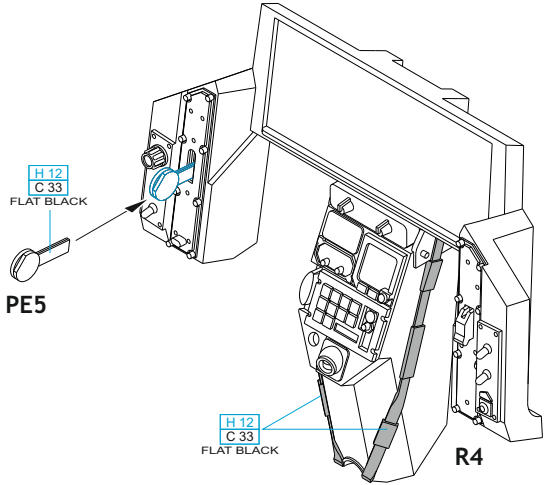

Tento výrobek obsahuje resinové a leptané kovové díly pro úpravu a vylepšení plastického modelu. Při výběru sady kovových detailů zkontrolujte, zda je určena pro model, který chcete upravit. Model, pro který je sada určena, je uveden na titulním štítku.

POZOR! Sada obsahuje malé a ostré díly. Pracujte ve větrané a dobře osvětlené místnosti. Doporučujeme použití ochranných brýlí. Výrobek není hračkou.

R4

Item #		Scale Recommended
644203	F-35A	1/48
		Tamiya

eduard

- BEND
OHNOUT
- SYMMETRICAL ASSEMBLY
SYMETRICKÁ MONTÁŽ
- DRILL HOLE
VRTAT OTVOR
- GLUE
PŘILEPIT
- REVERSE SIDE
OTOČIT
- REMOVE
ODSTRANIT

plastic parts
A42, A45, A46
A47, A54