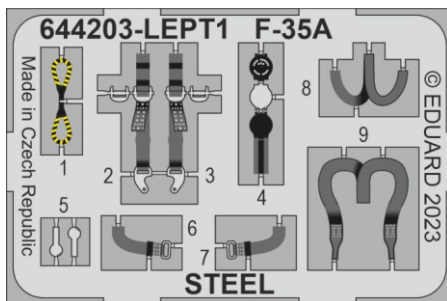

Löök

POZOR! OBSAHUJE DROBNÉ A OSTRÉ DÍLY
VÝROBEK NENÍ HRAČKOU
CONTAINS SMALL AND SHARP PARTS
COLLECTORS' ITEM · NOT A TOY

This product contains resin and metal detail parts for upgrading scale plastic models. When selecting this set make sure that it is for the kit mentioned on the label as these sets are made specifically for that kit. **WARNING!** This set contains small and sharp parts. Work carefully in a ventilated, well-lit room. Safety glasses are recommended. This product is not a toy.

Tento výrobek obsahuje resinové a leptané kovové díly pro úpravu a vylepšení plastického modelu. Při výběru sady kovových detailů zkontrolujte, zda je určena pro model, který chcete upravit. Model, pro který je sada určena, je uveden na titulním štítku.

POZOR! Sada obsahuje malé a ostré díly. Pracujte ve větrané a dobře osvětlené místnosti. Doporučujeme použití ochranných brýlí. Výrobek není hračkou.

R4

Item #		Scale Recommended
644203	F-35A	1/48
		Tamiya

eduard

- BEND
OHNOUT
- SYMMETRICAL ASSEMBLY
SYMETRICKÁ MONTÁŽ
- DRILL HOLE
VRTAT OTVOR
- GLUE
PŘILEPIT
- REVERSE SIDE
OTOČIT
- REMOVE
ODSTRANIT

plastic parts
A42, A45, A46
A47, A54