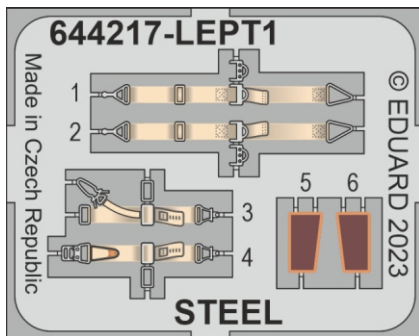

Löök

POZOR! OBSAHUJE DROBNÉ A OSTRÉ DÍLY
VÝROBEK NENÍ HRAČKOU
CONTAINS SMALL AND SHARP PARTS
COLLECTORS' ITEM · NOT A TOY

This product contains resin and metal detail parts for upgrading scale plastic models. When selecting this set make sure that it is for the kit mentioned on the label as these sets are made specifically for that kit. **WARNING!** This set contains small and sharp parts. Work carefully in a ventilated, well-lit room. Safety glasses are recommended. This product is not a toy.

Tento výrobek obsahuje resinové a leptané kovové díly pro úpravu a vylepšení plastického modelu. Při výběru sady kovových detailů zkontrolujte, zda je určena pro model, který chcete upravit. Model, pro který je sada určena, je uveden na titulním štítku.

POZOR! Sada obsahuje malé a ostré díly. Pracujte ve větrané a dobře osvětlené místnosti. Doporučujeme použití ochranných brýlí. Výrobek není hračkou.

R1

Item #		Scale Recommended
644217	Do 335A	1/48
		Tamiya

eduard

R1

- BEND
OHNOUT
- GLUE
PŘILEPIT
- SYMMETRICAL ASSEMBLY
SYMETRICKÁ MONTÁŽ
- REVERSE SIDE
OTOČIT