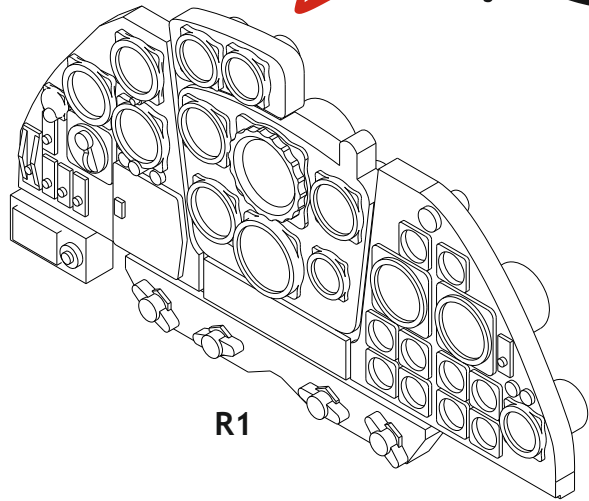

POZOR! Sada obsahuje malé a ostré díly. Pracujte ve větrané a dobře osvětlené místnosti. Doporučujeme použití ochranných brýlí. Výrobek není hračkou.

R1

Item #		Scale Recommended
644217	Do 335A	1/48
		Tamiya

eduard

R1

- BEND
OHNOUT
- GLUE
PŘILEPIT
- SYMMETRICAL ASSEMBLY
SYMETRICKÁ MONTÁŽ
- REVERSE SIDE
OTOČIT