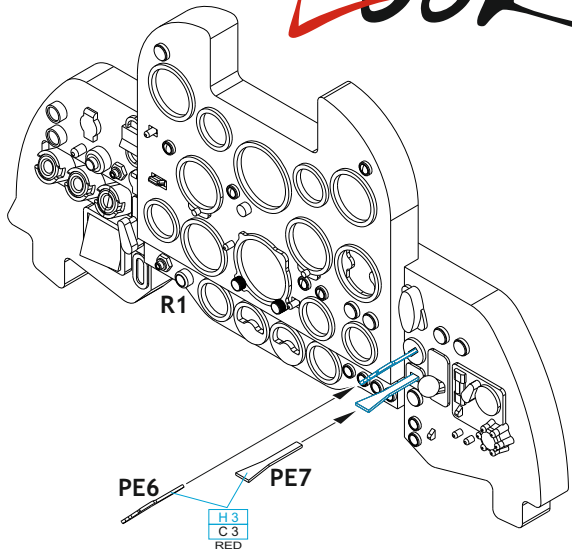

**POZOR! OBSAHUJE DROBNÉ A OSTRÉ DÍLY**  
**VÝROBEK NENÍ HRAČKOU**  
**CONTAINS SMALL AND SHARP PARTS**  
**COLLECTORS' ITEM · NOT A TOY**

This product contains resin and metal detail parts for upgrading scale plastic models. When selecting this set make sure that it is for the kit mentioned on the label as these sets are made specifically for that kit. **WARNING!** This set contains small and sharp parts. Work carefully in a ventilated, well-lit room. Safety glasses are recommended. This product is not a toy.

Tento výrobek obsahuje resinové a leptané kovové díly pro úpravu a vylepšení plastického modelu. Při výběru sady kovových detailů zkontrolujte, zda je určena pro model, který chcete upravit. Model, pro který je sada určena, je uveden na titulním štítku.  
**POZOR!** Sada obsahuje malé a ostré díly. Pracujte ve větrané a dobře osvětlené místnosti. Doporučujeme použití ochranných brýlí. Výrobek není hračkou.

**R1**

Item #		Scale Recommended
644263	<b>Gannet AS.1 / AS.4</b>	1/48
		Airfix

- BEND  
OHNOUT
- SYMMETRICAL ASSEMBLY  
SYMETRICKÁ MONTÁŽ
- GLUE  
PŘILEPIT
- REVERSE SIDE  
OTOČIT

**A**

PE4

PE2

PE5

**B**

2 sets

PE1

2pcs.

A

B

plastic parts

A

B