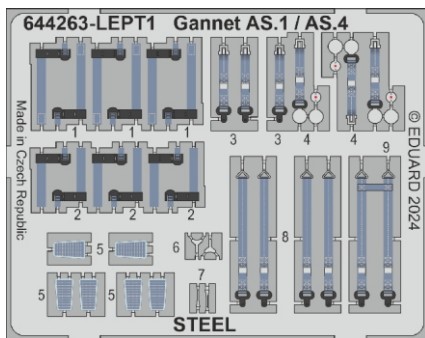

**POZOR! OBSAHUJE DROBNÉ A OSTRÉ DÍLY**  
**VÝROBEK NENÍ HRAČKOU**  
**CONTAINS SMALL AND SHARP PARTS**  
**COLLECTORS' ITEM · NOT A TOY**

This product contains resin and metal detail parts for upgrading scale plastic models. When selecting this set make sure that it is for the kit mentioned on the label as these sets are made specifically for that kit. **WARNING!** This set contains small and sharp parts. Work carefully in a ventilated, well-lit room. Safety glasses are recommended. This product is not a toy.

Tento výrobek obsahuje resinové a leptané kovové díly pro úpravu a vylepšení plastického modelu. Při výběru sady kovových detailů zkontrolujte, zda je určena pro model, který chcete upravit. Model, pro který je sada určena, je uveden na titulním štítku.  
**POZOR!** Sada obsahuje malé a ostré díly. Pracujte ve větrané a dobře osvětlené místnosti. Doporučujeme použití ochranných brýlí. Výrobek není hračkou.

**R1**

Item #		Scale Recommended
644263	<b>Gannet AS.1 / AS.4</b>	1/48
		Airfix

- BEND  
OHNOUT
- SYMMETRICAL ASSEMBLY  
SYMETRICKÁ MONTÁŽ
- GLUE  
PŘILEPIT
- REVERSE SIDE  
OTOČIT

**A**

PE4

PE2

PE5

**B**