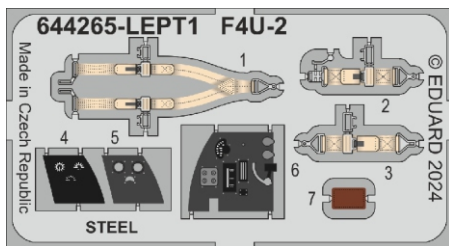

Item #		Scale Recommended
644265	F4U-2	1/48
		Magic Factory

eduard