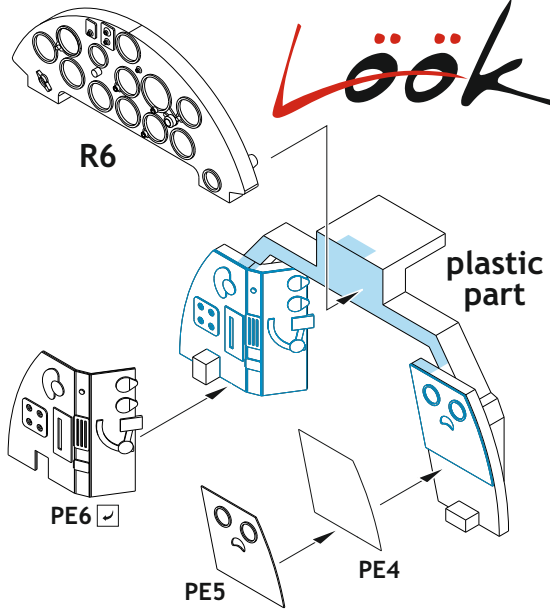

Löök

POZOR! OBSAHUJE DROBNÉ A OSTRÉ DÍLY
VÝROBEK NENÍ HRAČKOU
CONTAINS SMALL AND SHARP PARTS
COLLECTORS' ITEM · NOT A TOY

This product contains resin and metal detail parts for upgrading scale plastic models. When selecting this set make sure that it is for the kit mentioned on the label as these sets are made specifically for that kit. **WARNING!** This set contains small and sharp parts. Work carefully in a ventilated, well-lit room. Safety glasses are recommended. This product is not a toy.

Tento výrobek obsahuje resinové a leptané kovové díly pro úpravu a vylepšení plastického modelu. Při výběru sady kovových detailů zkontrolujte, zda je určena pro model, který chcete upravit. Model, pro který je sada určena, je uveden na titulním štítku.

POZOR! Sada obsahuje malé a ostré díly. Pracujte ve větrané a dobře osvětlené místnosti. Doporučujeme použití ochranných brýlí. Výrobek není hračkou.

R6

Item #		Scale Recommended
644265	F4U-2	1/48
		Magic Factory

eduard

- BEND
 OHNOUT
- SYMMETRICAL ASSEMBLY
 SYMETRICKÁ MONTÁŽ
- GLUE
 PŘILEPIT
- REVERSE SIDE
 OTOČIT