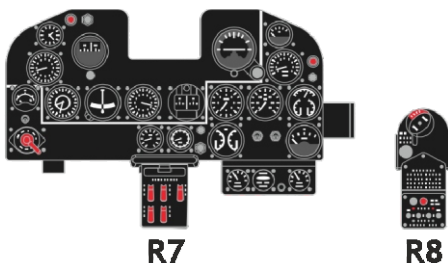

Loök

POZOR! OBSAHUJE DROBNÉ A OSTRÉ DÍLY
VÝROBEK NENÍ HRAČKOU
CONTAINS SMALL AND SHARP PARTS
COLLECTORS' ITEM · NOT A TOY

This product contains resin and metal detail parts for upgrading scale plastic models. When selecting this set make sure that it is for the kit mentioned on the label as these sets are made specifically for that kit. **WARNING!** This set contains small and sharp parts. Work carefully in a ventilated, well-lit room. Safety glasses are recommended. This product is not a toy.

Tento výrobek obsahuje resinové a leptané kovové díly pro úpravu a vylepšení plastického modelu. Při výběru sady kovových detailů zkontrolujte, zda je určena pro model, který chcete upravit. Model, pro který je sada určena, je uveden na titulním štítku.
POZOR! Sada obsahuje malé a ostré díly. Pracujte ve větrané a dobře osvětlené místnosti. Doporučujeme použití ochranných brýlí. Výrobek není hračkou.

| Item # | | Scale Recommended |
|--------|-----------------|-------------------|
| 644269 | P-47D-30 | 1/48 |
| | | Miniart |

eduard

- BEND
OHNOUT
- SYMMETRICAL ASSEMBLY
SYMETRICKÁ MONTÁŽ
- GRIND
OBROUSIT
- GLUE
PŘILEPIT
- REVERSE SIDE
OTOČIT