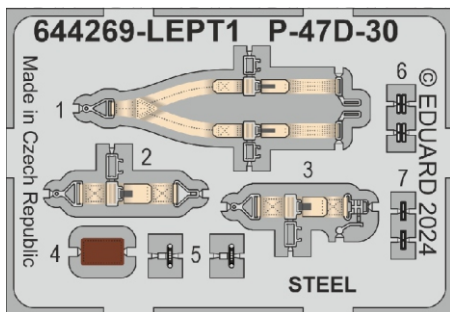

Loök

POZOR! OBSAHUJE DROBNÉ A OSTRÉ DÍLY
VÝROBEK NENÍ HRAČKOU
CONTAINS SMALL AND SHARP PARTS
COLLECTORS' ITEM · NOT A TOY

This product contains resin and metal detail parts for upgrading scale plastic models. When selecting this set make sure that it is for the kit mentioned on the label as these sets are made specifically for that kit. **WARNING!** This set contains small and sharp parts. Work carefully in a ventilated, well-lit room. Safety glasses are recommended. This product is not a toy.

Tento výrobek obsahuje resinové a leptané kovové díly pro úpravu a vylepšení plastického modelu. Při výběru sady kovových detailů zkontrolujte, zda je určena pro model, který chcete upravit. Model, pro který je sada určena, je uveden na titulním štítku.
POZOR! Sada obsahuje malé a ostré díly. Pracujte ve větrané a dobře osvětlené místnosti. Doporučujeme použití ochranných brýlí. Výrobek není hračkou.

| Item # | | Scale Recommended |
|--------|-----------------|-------------------|
| 644269 | P-47D-30 | 1/48 |
| | | Miniart |

eduard

- BEND
OHNOUT
- SYMMETRICAL ASSEMBLY
SYMETRICKÁ MONTÁŽ
- GRIND
OBROUSIT
- GLUE
PŘILEPIT
- REVERSE SIDE
OTOČIT