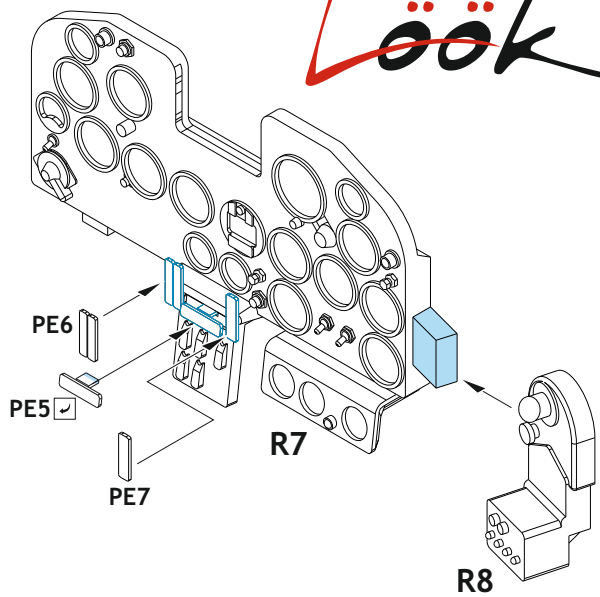

Loök

POZOR! OBSAHUJE DROBNÉ A OSTRÉ DÍLY
VÝROBEK NENÍ HRAČKOU
CONTAINS SMALL AND SHARP PARTS
COLLECTORS' ITEM · NOT A TOY

This product contains resin and metal detail parts for upgrading scale plastic models. When selecting this set make sure that it is for the kit mentioned on the label as these sets are made specifically for that kit. **WARNING!** This set contains small and sharp parts. Work carefully in a ventilated, well-lit room. Safety glasses are recommended. This product is not a toy.

Tento výrobek obsahuje resinové a leptané kovové díly pro úpravu a vylepšení plastického modelu. Při výběru sady kovových detailů zkontrolujte, zda je určena pro model, který chcete upravit. Model, pro který je sada určena, je uveden na titulním štítku.
POZOR! Sada obsahuje malé a ostré díly. Pracujte ve větrané a dobře osvětlené místnosti. Doporučujeme použití ochranných brýlí. Výrobek není hračkou.

| Item # | | Scale Recommended |
|--------|-----------------|-------------------|
| 644269 | P-47D-30 | 1/48 |
| | | Miniart |

eduard

- BEND
OHNOUT
- SYMMETRICAL ASSEMBLY
SYMETRICKÁ MONTÁŽ
- GRIND
OBROUSIT
- GLUE
PŘILEPIT
- REVERSE SIDE
OTOČIT