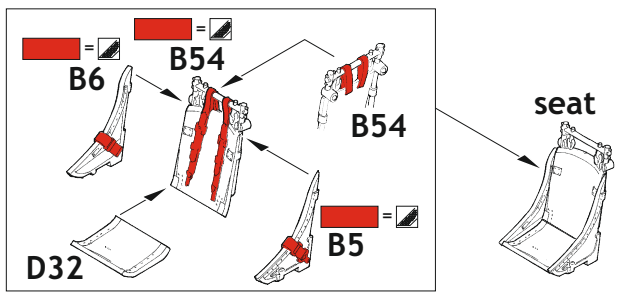

Loök

POZOR! OBSAHUJE DROBNÉ A OSTRÉ DÍLY
VÝROBEK NENÍ HRAČKOU
CONTAINS SMALL AND SHARP PARTS
COLLECTORS' ITEM · NOT A TOY

This product contains resin and metal detail parts for upgrading scale plastic models. When selecting this set make sure that it is for the kit mentioned on the label as these sets are made specifically for that kit. **WARNING!** This set contains small and sharp parts. Work carefully in a ventilated, well-lit room. Safety glasses are recommended. This product is not a toy.

Tento výrobek obsahuje resinové a leptané kovové díly pro úpravu a vylepšení plastického modelu. Při výběru sady kovových detailů zkontrolujte, zda je určena pro model, který chcete upravit. Model, pro který je sada určena, je uveden na titulním štítku.
POZOR! Sada obsahuje malé a ostré díly. Pracujte ve větrané a dobře osvětlené místnosti. Doporučujeme použití ochranných brýlí. Výrobek není hračkou.

| Item # | | Scale Recommended |
|--------|-----------------|-------------------|
| 644269 | P-47D-30 | 1/48 |
| | | Miniart |

eduard

- BEND
OHNOUT
- SYMMETRICAL ASSEMBLY
SYMETRICKÁ MONTÁŽ
- GRIND
OBROUSIT
- GLUE
PŘILEPIT
- REVERSE SIDE
OTOČIT