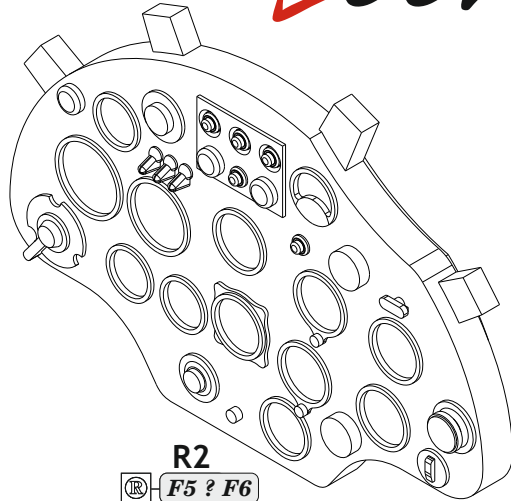

Löök

POZOR! OBSAHUJE DROBNÉ A OSTRÉ DÍLY
VÝROBEK NENÍ HRAČKOU
CONTAINS SMALL AND SHARP PARTS
COLLECTORS' ITEM · NOT A TOY

This product contains resin and metal detail parts for upgrading scale plastic models. When selecting this set make sure that it is for the kit mentioned on the label as these sets are made specifically for that kit. **WARNING!** This set contains small and sharp parts. Work carefully in a ventilated, well-lit room. Safety glasses are recommended. This product is not a toy.

Tento výrobek obsahuje resinové a leptané kovové díly pro úpravu a vylepšení plastikového modelu. Při výběru sady kovových detailů zkontrolujte, zda je určena pro model, který chcete upravit. Model, pro který je sada určena, je uveden na titulním štítku.

POZOR! Sada obsahuje malé a ostré díly. Pracujte ve větrané a dobře osvětlené místnosti. Doporučujeme použití ochranných brýlí. Výrobek není hračkou.

R2

Item #		Scale Recommended
644270	I-16 Type 24	1/48
		Eduard

eduard

R2

 F5 ? F6

- BEND
OHNOUT
- SYMMETRICAL ASSEMBLY
SYMETRICKÁ MONTÁŽ
- GLUE
PŘILEPIT
- REVERSE SIDE
OTOČIT