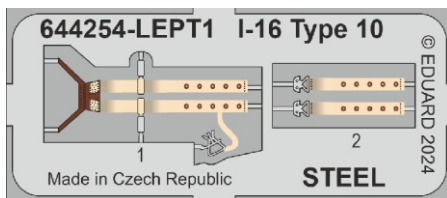

Löök

POZOR! OBSAHUJE DROBNÉ A OSTRÉ DÍLY
VÝROBEK NENÍ HRAČKOU
CONTAINS SMALL AND SHARP PARTS
COLLECTORS' ITEM · NOT A TOY

This product contains resin and metal detail parts for upgrading scale plastic models. When selecting this set make sure that it is for the kit mentioned on the label as these sets are made specifically for that kit. **WARNING!** This set contains small and sharp parts. Work carefully in a ventilated, well-lit room. Safety glasses are recommended. This product is not a toy.

Tento výrobek obsahuje resinové a leptané kovové díly pro úpravu a vylepšení plastikového modelu. Při výběru sady kovových detailů zkontrolujte, zda je určena pro model, který chcete upravit. Model, pro který je sada určena, je uveden na titulním štítku.

POZOR! Sada obsahuje malé a ostré díly. Pracujte ve větrané a dobře osvětlené místnosti. Doporučujeme použití ochranných brýlí. Výrobek není hračkou.

R2

Item #		Scale Recommended
644270	I-16 Type 24	1/48
		Eduard