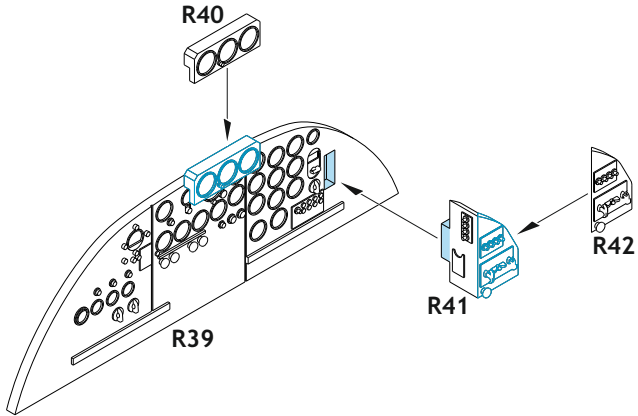

POZOR! Sada obsahuje malé a ostré díly. Pracujte ve větrané a dobře osvětlené místnosti. Doporučujeme použití ochranných brýlí. Výrobek není hračkou.

R39

R40

R41

R42

Item #

644281

Scale
Recommended

B-17F

1/48

**EDUARD /
HKM**

eduard

-
- | | |
|--|---|
| <input checked="" type="checkbox"/> BEND
OHNOUT | <input checked="" type="checkbox"/> SYMMETRICAL ASSEMBLY
SYMETRICKÁ MONTÁŽ |
| <input checked="" type="checkbox"/> GLUE
PŘILEPIT | <input checked="" type="checkbox"/> REVERSE SIDE
OTOČIT |