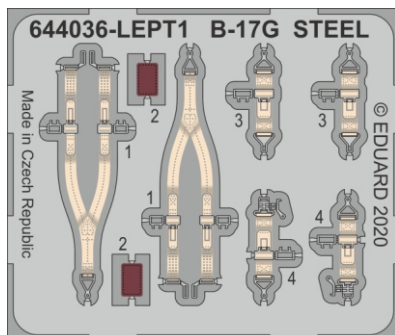

POZOR! Sada obsahuje malé a ostré díly. Pracujte ve větrané a dobře osvětlené místnosti. Doporučujeme použití ochranných brýlí. Výrobek není hračkou.

R39

R40

R41

R42

Item #

644281

Scale
Recommended

B-17F

1/48

**EDUARD /
HKM**

eduard

-
- | | |
|--|---|
| <input checked="" type="checkbox"/> BEND
OHNOUT | <input checked="" type="checkbox"/> SYMMETRICAL ASSEMBLY
SYMETRICKÁ MONTÁŽ |
| <input checked="" type="checkbox"/> GLUE
PŘILEPIT | <input checked="" type="checkbox"/> REVERSE SIDE
OTOČIT |