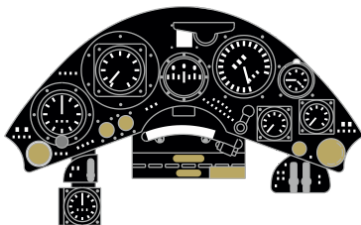

Loök

POZOR! OBSAHUJE DROBNÉ A OSTRÉ DÍLY  
**VÝROBEK NENÍ HRAČKOU**  
CONTAINS SMALL AND SHARP PARTS  
**COLLECTORS' ITEM · NOT A TOY**

This product contains resin and metal detail parts for upgrading scale plastic models. When selecting this set make sure that it is for the kit mentioned on the label as these sets are made specifically for that kit. **WARNING!** This set contains small and sharp parts. Work carefully in a ventilated, well-lit room. Safety glasses are recommended. This product is not a toy.

Tento výrobek obsahuje resinové a leptané kovové díly pro úpravu a vylepšení plastického modelu. Při výběru sady kovových detailů zkontrolujte, zda je určena pro model, který chcete upravit. Model, pro který je sada určena, je uveden na titulním štítku. **POZOR!** Sada obsahuje malé a ostré díly. Pracujte ve větrané a dobře osvětlené místnosti. Doporučujeme použití ochranných brýlí. Výrobek není hračkou.