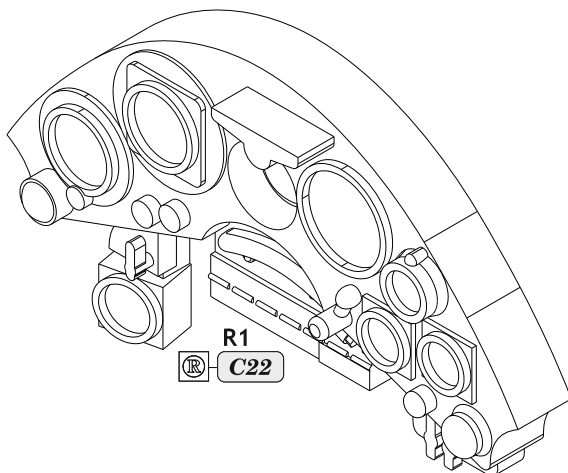

R1

Item #

Scale  
Recommended

644284	Bulldog Mk.II	1/48
		Airfix

eduard

BEND  
OHNOUT

SYMMETRICAL ASSEMBLY  
SYMETRICKÁ MONTÁŽ

GLUE  
PRILEPIT

REVERSE SIDE  
OTOČIT