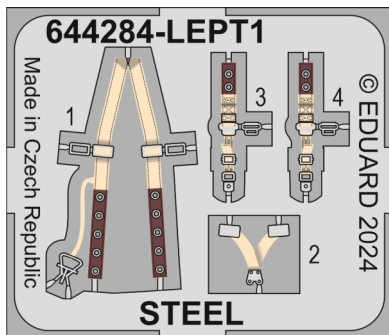

Loök

POZOR! OBSAHUJE DROBNÉ A OSTRÉ DÍLY  
**VÝROBEK NENÍ HRAČKOU**  
CONTAINS SMALL AND SHARP PARTS  
**COLLECTORS' ITEM · NOT A TOY**

This product contains resin and metal detail parts for upgrading scale plastic models. When selecting this set make sure that it is for the kit mentioned on the label as these sets are made specifically for that kit. **WARNING!** This set contains small and sharp parts. Work carefully in a ventilated, well-lit room. Safety glasses are recommended. This product is not a toy.

Tento výrobek obsahuje resinové a leptané kovové díly pro úpravu a vylepšení plastického modelu. Při výběru sady kovových detailů zkontrolujte, zda je určena pro model, který chcete upravit. Model, pro který je sada určena, je uveden na titulním štítku. **POZOR!** Sada obsahuje malé a ostré díly. Pracujte ve větrané a dobře osvětlené místnosti. Doporučujeme použití ochranných brýlí. Výrobek není hračkou.

R1

Item #

Scale  
Recommended

644284	Bulldog Mk.II	1/48
		Airfix

eduard

BEND  
OHNOUT

SYMMETRICAL ASSEMBLY  
SYMETRICKÁ MONTÁŽ

GLUE  
PRILEPIT

REVERSE SIDE  
OTOČIT