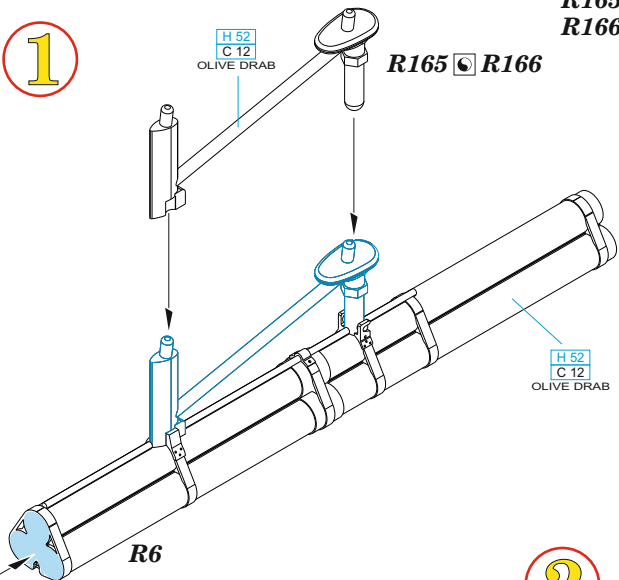

435 21 Obrnice 170
Czech Republic

www.eduard.com
12,95

648 1008

P-51B/C Bazooka rocket launcher

for Eduard kit - pro stavěbnici Eduard

1/48

BEST BRASS RESIN AROUND!

- | | |
|---|---|
|  REMOVE
ODSTRANIT | <input type="checkbox"/> BEND
OHNOUT |
|  GRIND
OBROUSIT | <input type="checkbox"/> ? OPTION
VOLBA |
|  DRILL HOLE
VRTAT OTVOR |  REPLACE
NAHRADIT |
|  SYMMETRICAL ASSEMBLY
SYMETRICKÁ MONTÁŽ | |
|  SCRIBE THE PANEL AND HOLES
RYTI | |
|  REVERSE SIDE
OTOČIT | |

1

R165 - left side
R166 - right side

R165  R166

H 52
C 12
OLIVE DRAB

R7

?

R8

H 52
C 12
OLIVE DRAB

2

H 52
C 12
OLIVE DRAB

PE1

PE1

H 52
C 12
OLIVE DRAB