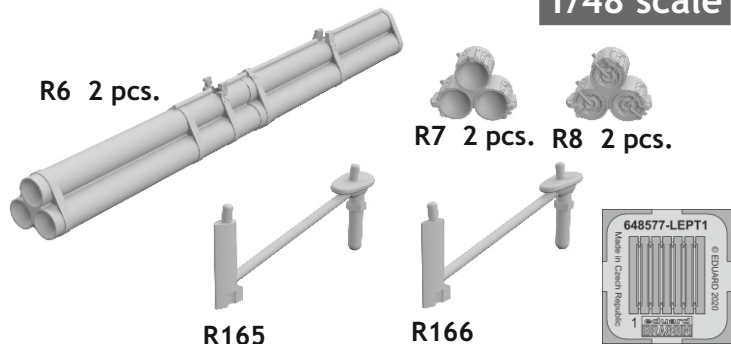

648 1008 P-51B/C Bazooka rocket launcher

for Eduard kit - pro stavěbnici Eduard

1/48 scale

COLOURS

GSI Creos (GUNZE)		Mr.METAL COLOR	
AQUEOUS	Mr.COLOR		
[H 52]	[C 12]	OLIVE DRAB	

This product contains metal and resin detail parts for upgrading scale plastic models. When selecting this set make sure that it is for the kit mentioned in product name as these sets are made specifically for that kit. When upgrading the model some cutting or corrections may be necessary for parts to fit accurately. **WARNING!** This set contains small and sharp parts. Work carefully in a ventilated and well-lit room. Safety glasses are recommended. This product is not suitable for children below 14 years of age.

Tento výrobek obsahuje leptané a odlévané detaily pro úpravu a vylepšení plastického modelu. Při výběru sady kovových detailů zkontrolujte, zda je určena pro model, který chcete upravit. Model, pro který je sada určena, je uveden u názvu výrobku. Pro přesnou aplikaci kovových a odlévaných dílů může být zapotřebí upravit díly upravovaného modelu. **POZOR!** Sada obsahuje malé ostré díly. Pracujte ve větrané a dobře osvětlené místnosti. Doporučujeme použití ochranných brýlí. Tento výrobek není vhodný pro děti mladší 14 let.

435 21 Obrnice 170
Czech Republic

www.eduard.com
12,95

648 1008

P-51B/C Bazooka rocket launcher

for Eduard kit - pro stavěbnici Eduard

1/48

BEST BRASS RESIN AROUND!

- | | |
|---|---|
|  REMOVE
ODSTRANIT | <input type="checkbox"/> BEND
OHNOUT |
|  GRIND
OBROUSIT | <input type="checkbox"/> ? OPTION
VOLBA |
|  DRILL HOLE
VRTAT OTVOR |  REPLACE
NAHRADIT |
|  SYMMETRICAL ASSEMBLY
SYMETRICKÁ MONTÁŽ | |
|  SCRIBE THE PANEL AND HOLES
RYTI | |
|  REVERSE SIDE
OTOČIT | |

1

R165 - left side
R166 - right side

R165  R166

H 52
C 12
OLIVE DRAB

R7

?

R8

H 52
C 12
OLIVE DRAB