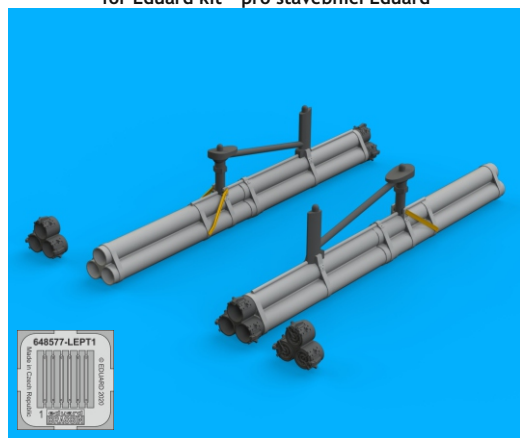

648 1008 P-51B/C Bazooka rocket launcher

for Eduard kit - pro stavěbnici Eduard

1/48 scale

COLOURS

GSI Creos (GUNZE)		Mr.METAL COLOR	
AQUEOUS	Mr.COLOR		
[H 52]	[C 12]	OLIVE DRAB	

This product contains metal and resin detail parts for upgrading scale plastic models. When selecting this set make sure that it is for the kit mentioned in product name as these sets are made specifically for that kit. When upgrading the model some cutting or corrections may be necessary for parts to fit accurately. **WARNING!** This set contains small and sharp parts. Work carefully in a ventilated and well-lit room. Safety glasses are recommended. This product is not suitable for children below 14 years of age.

Tento výrobek obsahuje leptané a odlévané detaily pro úpravu a vylepšení plastického modelu. Při výběru sady kovových detailů zkontrolujte, zda je určena pro model, který chcete upravit. Model, pro který je sada určena, je uveden u názvu výrobku. Pro přesnou aplikaci kovových a odlévaných dílů může být zapotřebí upravit díly upravovaného modelu. **POZOR!** Sada obsahuje malé ostré díly. Pracujte ve větrané a dobře osvětlené místnosti. Doporučujeme použití ochranných brýlí. Tento výrobek není vhodný pro děti mladší 14 let.

435 21 Obrnice 170
Czech Republic

www.eduard.com
12,95

648 1008

P-51B/C Bazooka rocket launcher

for Eduard kit - pro stavěbnici Eduard

1/48

BEST BRASS RESIN AROUND!

- | | |
|---|---|
|  REMOVE
ODSTRANIT | <input type="checkbox"/> BEND
OHNOUT |
|  GRIND
OBROUSIT | <input type="checkbox"/> ? OPTION
VOLBA |
|  DRILL HOLE
VRTAT OTVOR |  REPLACE
NAHRADIT |
|  SYMMETRICAL ASSEMBLY
SYMETRICKÁ MONTÁŽ | |
|  SCRIBE THE PANEL AND HOLES
RYTI | |
|  REVERSE SIDE
OTOČIT | |

1

R165 - left side
R166 - right side

R165  R166

H 52
C 12
OLIVE DRAB

R7

?

R8

H 52
C 12
OLIVE DRAB