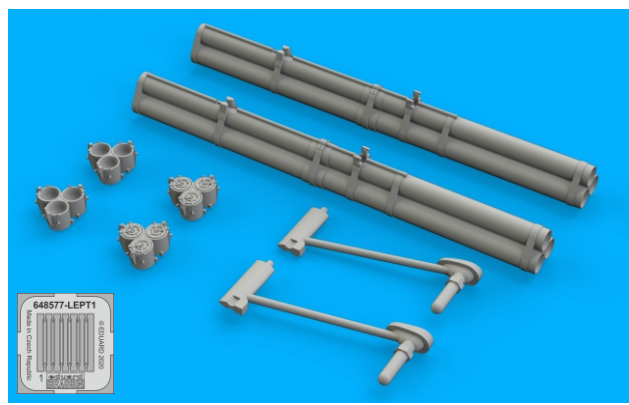

648 1008 P-51B/C Bazooka rocket launcher

for Eduard kit - pro stavěbnici Eduard

1/48 scale

COLOURS

GSI Creos (GUNZE)		Mr.METAL COLOR	
AQUEOUS	Mr.COLOR		
[H 52]	[C 12]	OLIVE DRAB	

This product contains metal and resin detail parts for upgrading scale plastic models. When selecting this set make sure that it is for the kit mentioned in product name as these sets are made specifically for that kit. When upgrading the model some cutting or corrections may be necessary for parts to fit accurately. **WARNING!** This set contains small and sharp parts. Work carefully in a ventilated and well-lit room. Safety glasses are recommended. This product is not suitable for children below 14 years of age.

Tento výrobek obsahuje leptané a odlévané detaily pro úpravu a vylepšení plastického modelu. Při výběru sady kovových detailů zkontrolujte, zda je určena pro model, který chcete upravit. Model, pro který je sada určena, je uveden u názvu výrobku. Pro přesnou aplikaci kovových a odlévaných dílů může být zapotřebí upravit díly upravovaného modelu. **POZOR!** Sada obsahuje malé ostré díly. Pracujte ve větrané a dobře osvětlené místnosti. Doporučujeme použití ochranných brýlí. Tento výrobek není vhodný pro děti mladší 14 let.

435 21 Obrnice 170
Czech Republic

www.eduard.com
12,95

648 1008

P-51B/C Bazooka rocket launcher

for Eduard kit - pro stavěbnici Eduard

1/48

BEST BRASS RESIN AROUND!

- | | |
|---|---|
|  REMOVE
ODSTRANIT | <input type="checkbox"/> BEND
OHNOUT |
|  GRIND
OBROUSIT | <input type="checkbox"/> ? OPTION
VOLBA |
|  DRILL HOLE
VRTAT OTVOR |  REPLACE
NAHRADIT |
|  SYMMETRICAL ASSEMBLY
SYMETRICKÁ MONTÁŽ | |
|  SCRIBE THE PANEL AND HOLES
RYTI | |
|  REVERSE SIDE
OTOČIT | |

1

R165 - left side
R166 - right side

R165  R166

H 52
C 12
OLIVE DRAB

R7

?

R8

H 52
C 12
OLIVE DRAB