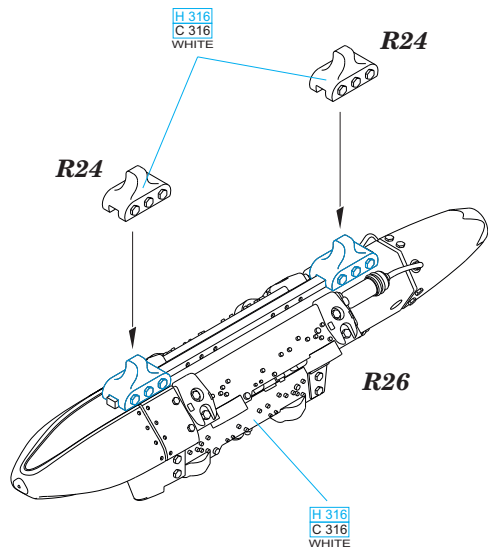

Tento výrobek obsahuje leptané a odlévané detaily pro úpravu a vylepšení plastického modelu. Při výběru sady kovových detailů zkontrolujte, zda je určena pro model, který chcete upravit. Model, pro který je sada určena, je uveden u názvu výrobku. Pro přesnou aplikaci kovových a odlévaných dílů může být zapotřebí upravit díly upravovaného modelu. **POZOR!** Sada obsahuje malé ostré díly. Pracujte ve větrané a dobře osvětlené místnosti. Doporučujeme použití ochranných brýlí. Tento výrobek není vhodný pro děti mladší 14 let.

BEST BRASS RESIN AROUND!

1

2

POSITION of R24 parts

SEE YOUR REFERENCES