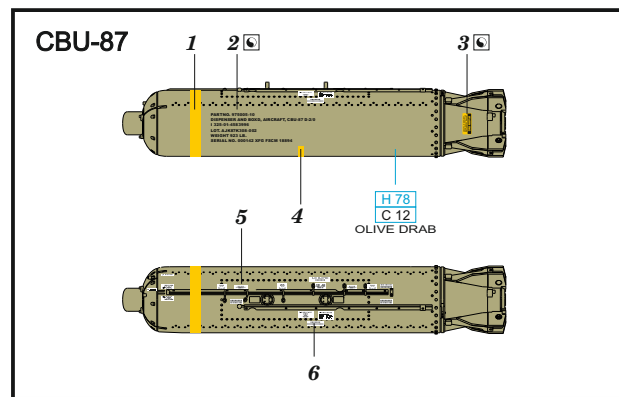

BEST BRASS RESIN AROUND!

 REMOVE ODSTRANIT	 BEND OHNOUT	 SYMMETRICAL ASSEMBLY SYMETRICKÁ MONTÁŽ
 GRIND OBROUSIT	 OPTION VOLBA	 SCRIBE THE PANEL AND HOLES RYTÍ
 DRILL HOLE VRTÁT OTVOR	 REPLACE NAHRADIT	 REVERSE SIDE OTOČIT