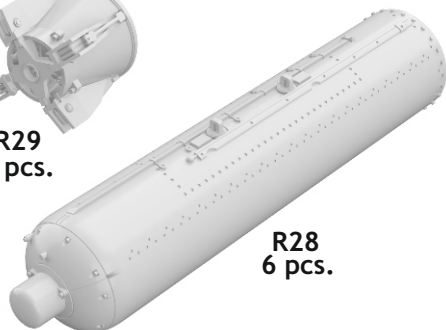

648 274 CBU-87

eduard
BRASSIN

1/48 scale

R29
6 pcs.

R28
6 pcs.

COLOURS

GSI Creos (GUNZE)			Mr.METAL COLOR	
AQUEOUS	Mr.COLOR			
[H 2]	[C 2]	BLACK		
[H 78]	[C 12]	OLIVE DRAB		

This product contains metal and resin detail parts for upgrading scale plastic models. When selecting this set make sure that it is for the kit mentioned in product name as these sets are made specifically for that kit. When upgrading the model some cutting or corrections may be necessary for parts to fit accurately. **WARNING!** This set contains small and sharp parts. Work carefully in a ventilated and well-lit room. Safety glasses are recommended. This product is not suitable for children below 14 years of age.

Tento výrobek obsahuje leptané a odlévané detaily pro úpravu a vylepšení plastického modelu. Při výběru sady kovových detailů zkontrolujte, zda je určena pro model, který chcete upravit. Model, pro který je sada určena, je uveden u názvu výrobku. Pro přesnou aplikaci kovových a odlévaných dílů může být zapotřebí upravit díly upraveného modelu. **POZOR!** Sada obsahuje malé ostré díly. Pracujte ve větrané a dobře osvětlené místnosti. Doporučujeme použití ochranných brýlí. Tento výrobek není vhodný pro děti mladší 14 let.