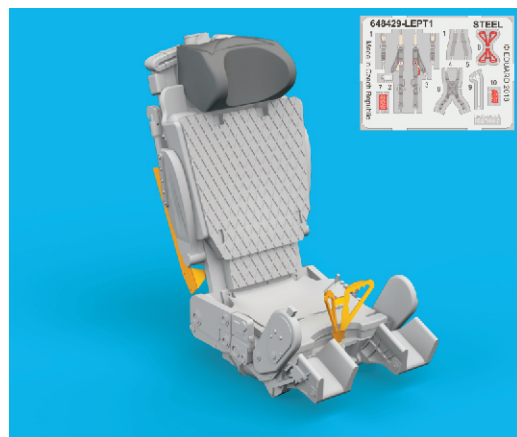

This product contains metal and resin detail parts for upgrading scale plastic models. When selecting this set make sure that it is for the kit mentioned in product name as these sets are made specifically for that kit. When upgrading the model some cutting or corrections may be necessary for parts to fit accurately. **WARNING!** This set contains small and sharp parts. Work carefully in a ventilated and well-lit room. Safety glasses are recommended. This product is not suitable for children below 14 years of age.

Tento výrobek obsahuje leptané a odlévané detaily pro úpravu a vylepšení plastického modelu. Při výběru sady kovových detailů zkontrolujte, zda je určena pro model, který chcete upravit. Model, pro který je sada určena, je uveden u názvu výrobku. Pro přesnou aplikaci kovových a odlévaných dílů může být zapotřebí upravit díly upravovaného modelu. **POZOR!** Sada obsahuje malé ostré díly. Pracujte ve větrané a dobře osvětlené místnosti. Doporučujeme použití ochranných brýlí. Tento výrobek není vhodný pro děti mladší 14 let.

eduard

www.eduard.com

435 21 Obrnice 170
Czech Republic

19,95

648 429 MiG-23MF/ML ejection seat 1/48

for Eduard / Trumpeter kit - pro stavebnici Eduard / Trumpeter

BRASSIN

BRASSIN